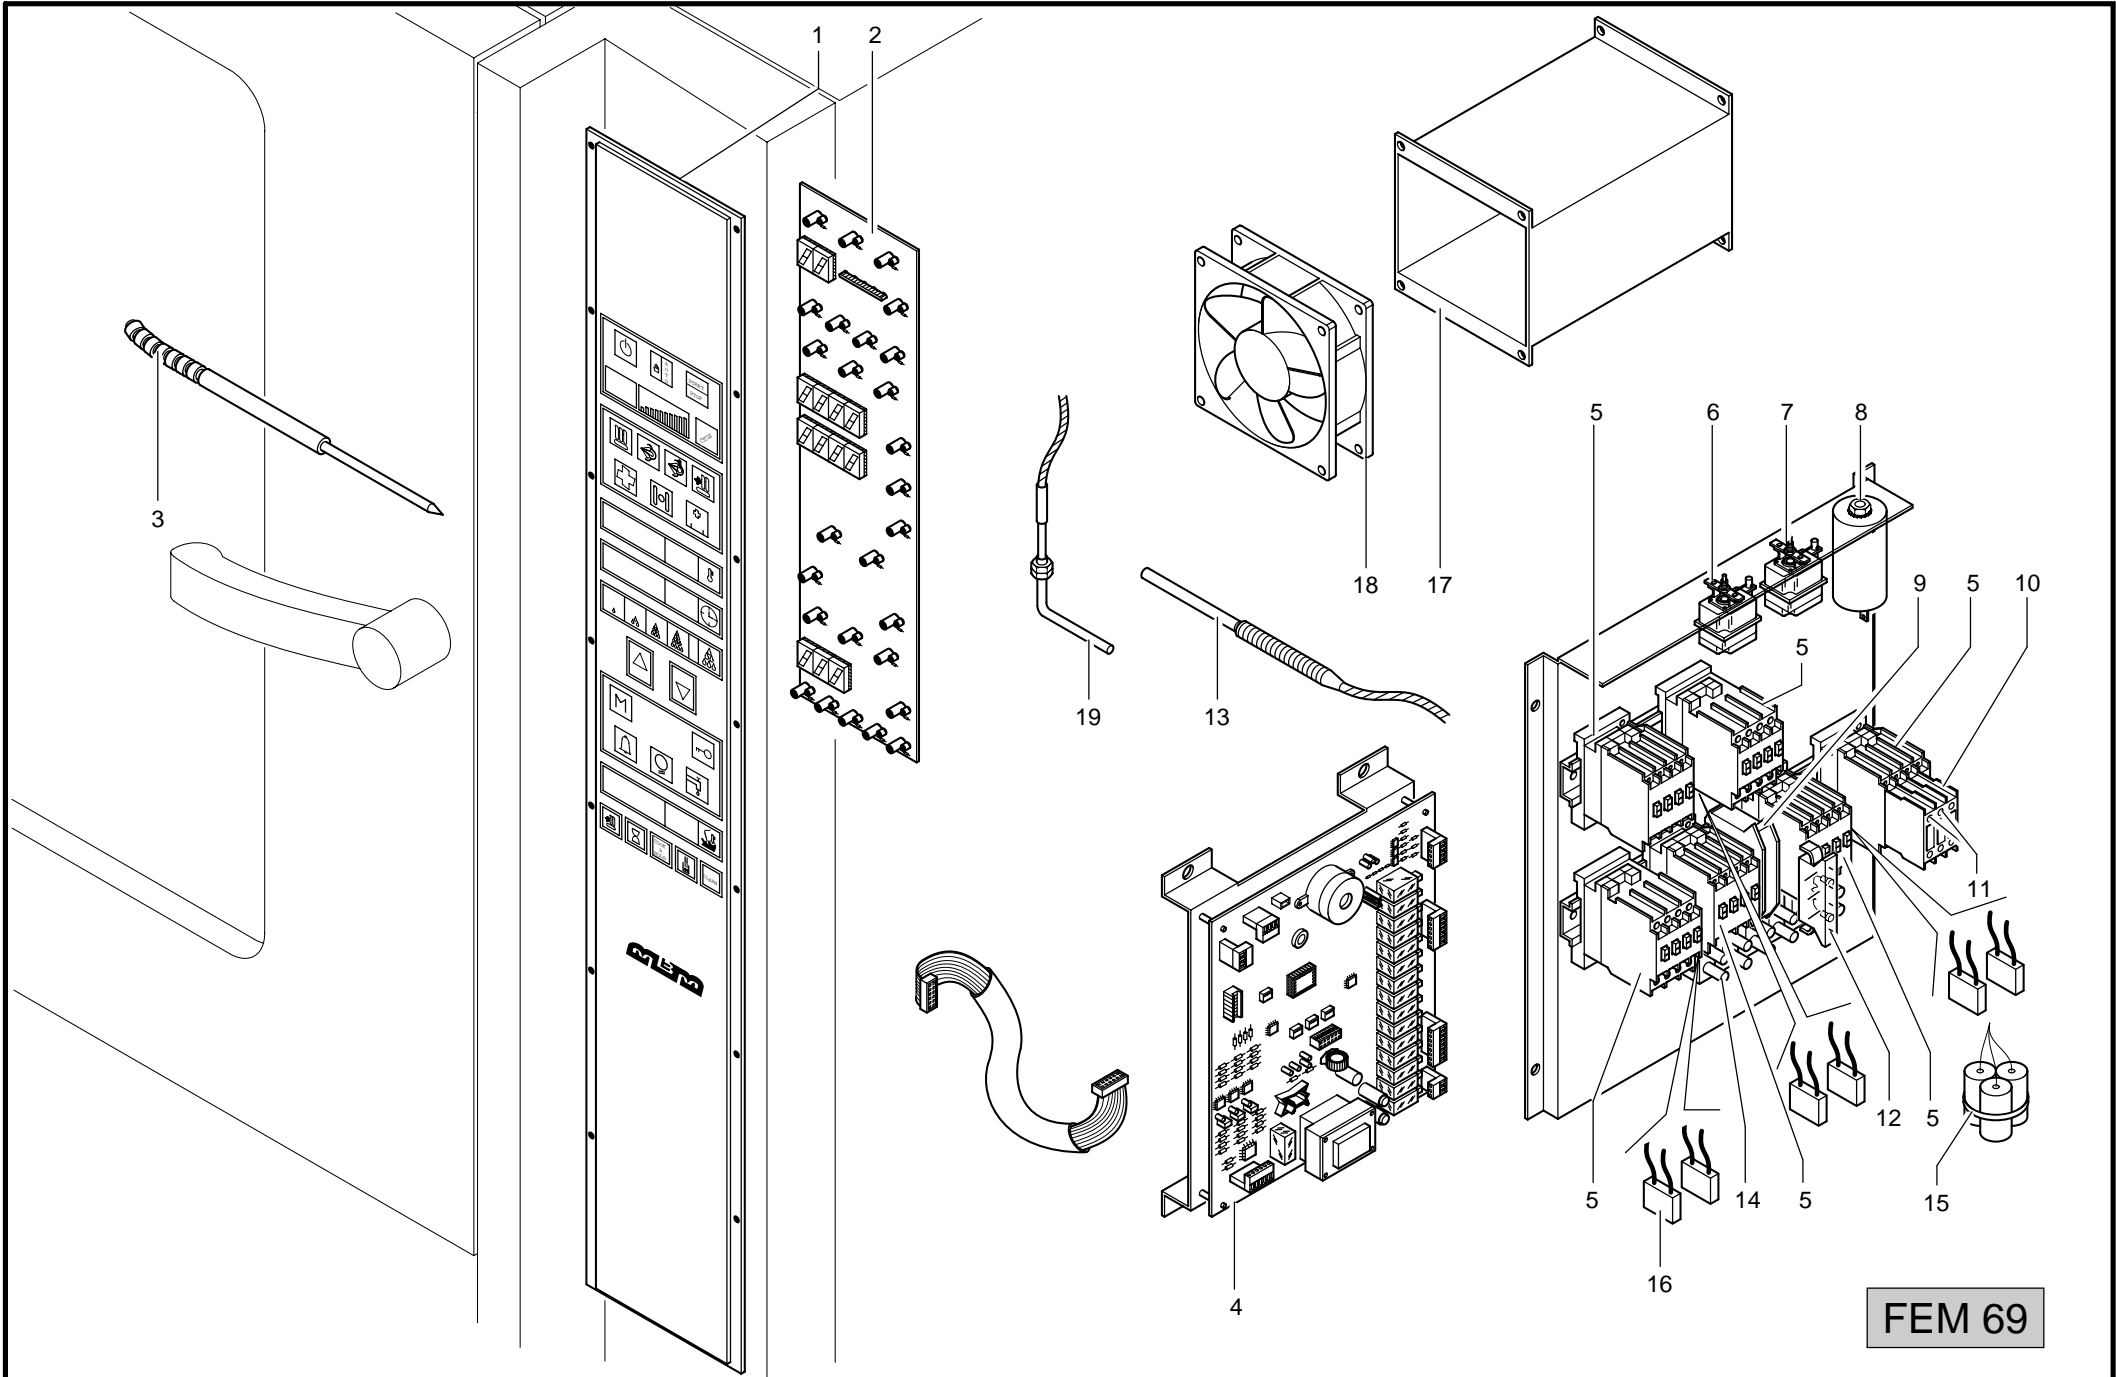

JOKER

FEM 69

TAV. 696

FORNI TAV. 696	1	RTFOC00548	MASCHER.CRUS.FEM69/1	MASQUE FRONTAL	COVER FRONTAL	ABDECKUNGVORNE
FORNI TAV. 696	2	RTFOC00546	SCHEDA EL.COMANDI FEM69/1	CARTE DE COMMANDE	ELECTRIC SCHEME	SCHALTPLAN
FORNI TAV. 696	4	RTFOC00547	SCHEDA EL.CONTROLLO FEM69/1	CARTE DE CONTRÔLE	CONTROL SCHEME	SCHALTPLAN
FORNI TAV. 696	5	RTFOC00465	RELAIS FCV.3TF3000-0AL2	RELAIS	RELAY	RELAIS
FORNI TAV. 696	5	RTFOC00465	RELAIS FCV.3TF3000-0AL2	RELAIS	RELAY	RELAIS
FORNI TAV. 696	5	RTFOC00465	RELAIS FCV.3TF3000-0AL2	RELAIS	RELAY	RELAIS
FORNI TAV. 696	6	RTFOC00173	T.L.FEM061/T120 5510522835	THERMOSTAT LIMITATEUR	THERMOSTAT LIMIT.	TERMOSTAT
FORNI TAV. 696	7	RTFOC00483	T.L.FCV/1T350 5510562800	THERMOSTAT LIMITATEUR	THERMOSTAT LIMIT. OVEN	LIMIT THERMOSTAT
FORNI TAV. 696	9	RTFOC00048	P/FUSIBILE+PIAS.FCV.VL04+VS0PT	PORTE-FUSIBLES	FUSE HOLDER	SICHERUNGSHALTER
FORNI TAV. 696	10	RTFOC00468	CONTATTI A.FCV.3TX4010-2A	AUXILIARIE CONTACT	AUXILIARY CONTACT	HILFSANSCHLÜSSE
FORNI TAV. 696	11	RTFOC00469	CONTATTI A.FCV.3TX4001-2A	AUXILIARIE CONTACT	AUXILIARY CONTACT	HILFSANSCHLÜSSE
FORNI TAV. 696	12	RTFOC00284	FUSIBILE 6,3 A	FUSIBLE 6,3 A	FUSIBLE 6,3 A	SICHERUNG 6,3 A
FORNI TAV. 696	13	RTFOC00034	TERMOCOPPIA	THERMOCOUPLE	THERMCOPPIA	WAERMEPAAR
FORNI TAV. 696	14	RTBF900045	MORSETTIERA C4EF+SIMB/1-6	GROUPE DE CONNECTION 6 POLES	TERMINAL BLOCK 6 POLES	KLEMMBRETT 6 POLIG
FORNI TAV. 696	15	RTFOC00312	A/DISTURBO FEC060 411132210	ANTI-PERTURBATION	ANTIJAMMING FILTER	FILTER A/STÖRUNG
FORNI TAV. 696	16	RTFOC00023	A/DISTURBO FCV.F43LN3100ZF00K	ANTI-PERTURBATION	ANTIJAMMING FILTER	FILTER A/STÖRUNG
FORNI TAV. 696	17	GAFOC00119	AS.CONV.CALORE FEM69	CONVOYER CHALEUR	HEAT CONVEYOR	WÄRMEFÖRDERER
FORNI TAV. 696	18	RTFOC00254	VENT.CALORE FEM109	VENTILATEUR CHALEUR	HEATFAN	WÄRMEVENTILATOR
FORNI TAV. 696	19	RTFOC00321	T/COPPIA 52 FCV.MBM00001	THERMOCOUPLE	THERMOELEMENT	THERMOELEMENT