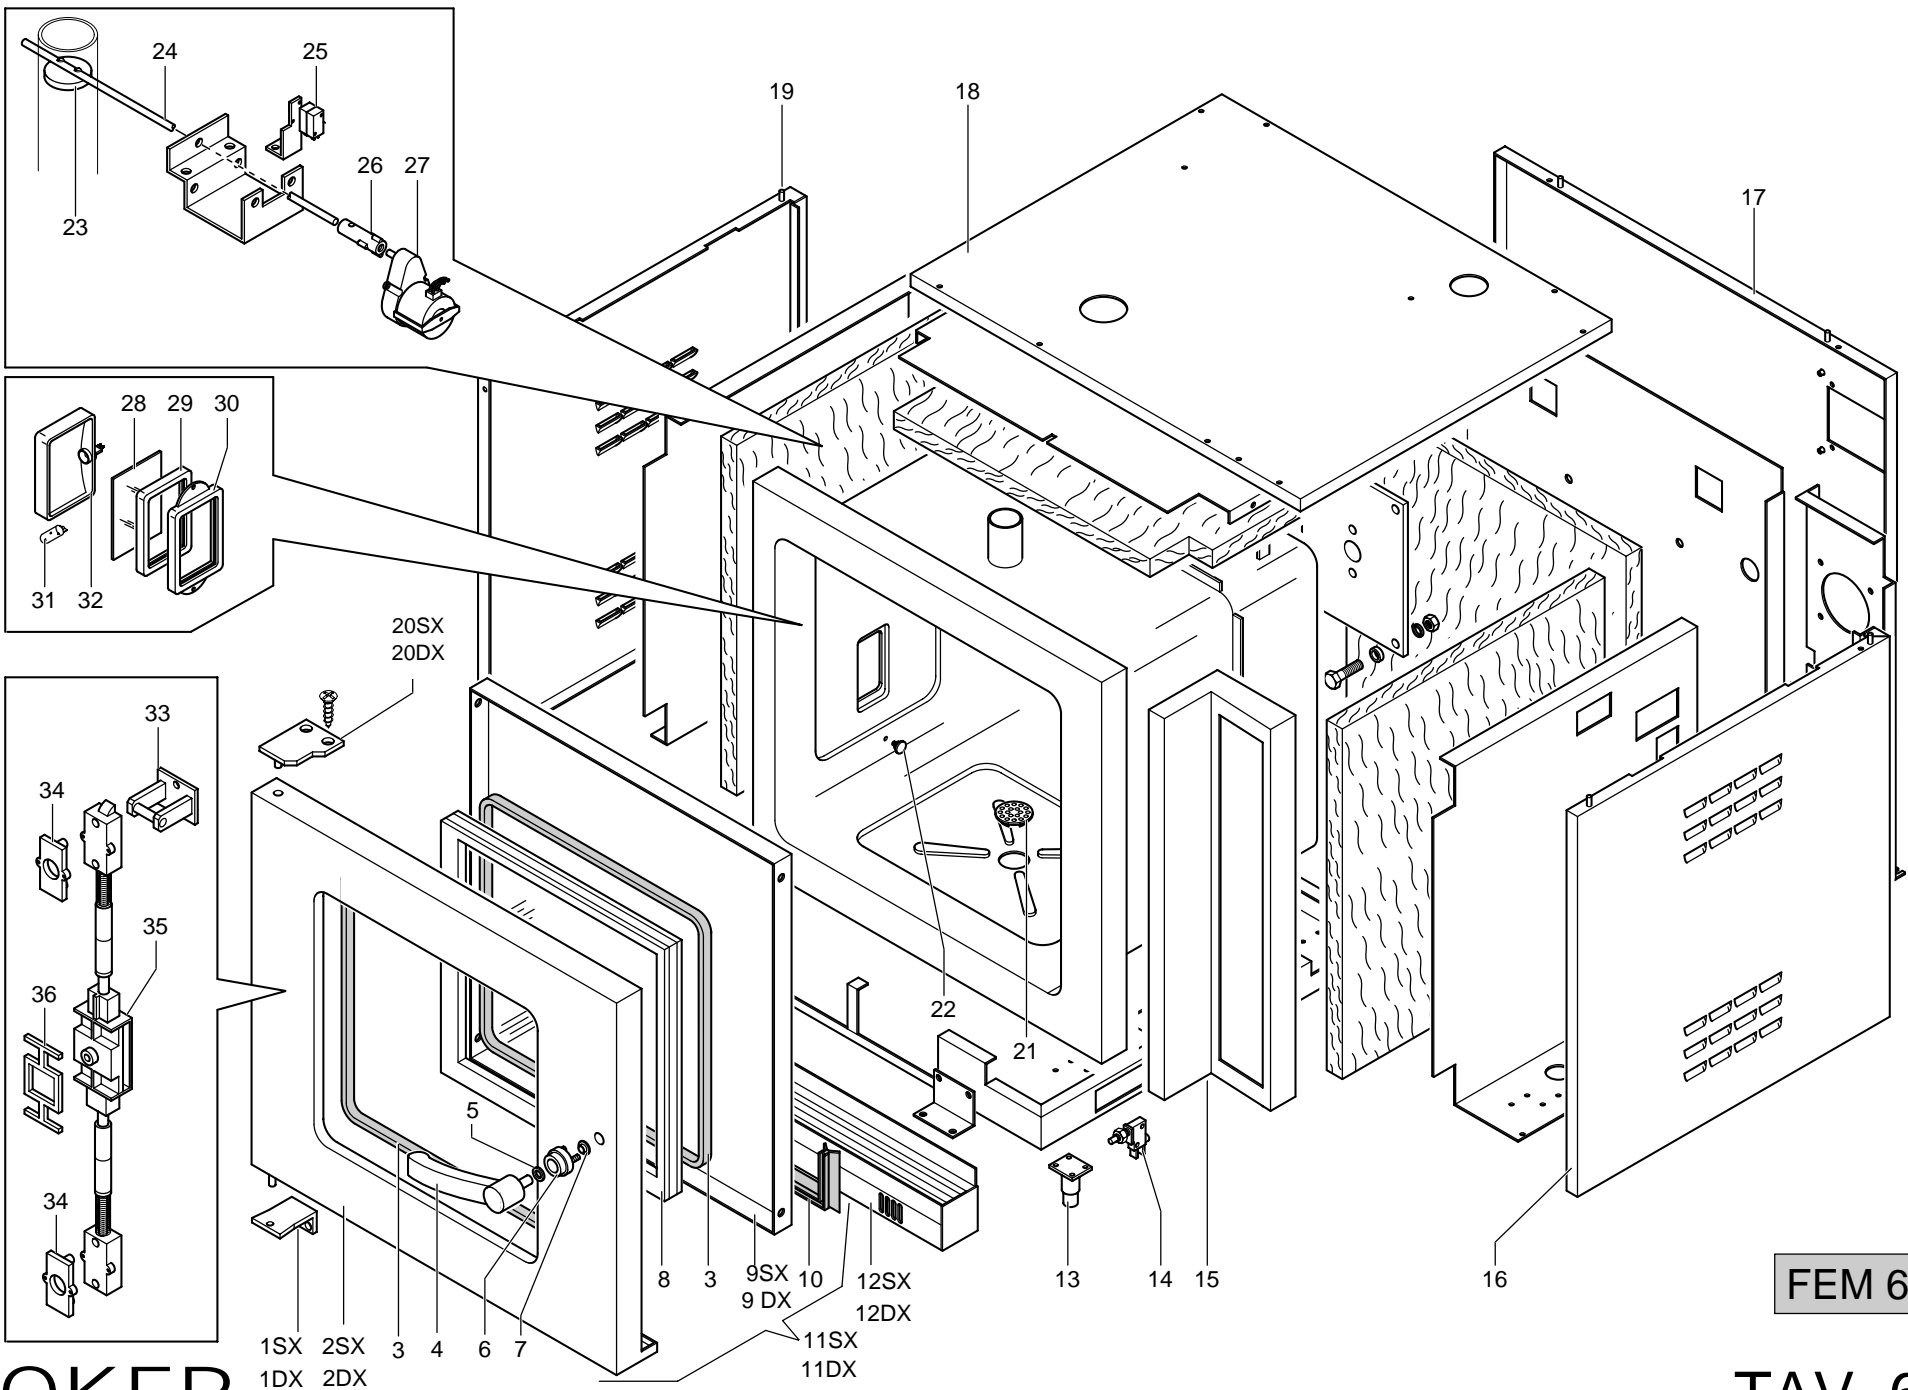

JOKER

FEM 69

FEM 67 SC

TAV. 661

FORNI TAV. 661	1	GAFOC00085	BOILER E.FEM061	BOILER	BOILER	BOILER
FORNI TAV. 661	2	RTFOC00186	DADO 3/4"ES.INOX FCVM	ECROU3/4"	NUT 3/4"	MUTTER 3/4"
FORNI TAV. 661	3	RTFOC00392	MANOP.COND.FCV.TURCH.EKK25B	BOUTON	KNOB	DREHGRIF
FORNI TAV. 661	4	RTFOC00213	GUARNIZ.	GARNITURE	GASKET	DICHTUNG
FORNI TAV. 661	5	RTFOC00523	R.BOY.FEM.6KW230 1GEL7D201006	RESISTANCE	RESISTANCE	WIEDERSTAND
FORNI TAV. 661	6	PAFOC00559	SONDA DI LIVELLO BOILER L 110	SONDE DE NIVEAU	LEVEL PROBE	WASSERSTANDSANZEIGER
FORNI TAV. 661	7	PAFOC00560	SONDA DI LIVELLO BOILER L 90	SONDE DE NIVEAU	LEVEL PROBE	WASSERSTANDSANZEIGER
FORNI TAV. 661	8	RTFOC00525	TU.AL.ACQ.BOILER FEM060/1	TUBE DE CHARGEMENT DE L'EAU	WATER FEEDING TAP	VERSORGUNGSROHR
FORNI TAV. 661	9	RTFOC00550	VALV.MOTORIZ.FCVM/1 TCR1/2	SOUPAPE MOTORIZE	MOTORIZED VALVE	MOTORGESTEUERTES VENTIL
FORNI TAV. 661	10	RTCP900087	NIPLES CP OT/M/1/2"XM20/D.14	NIPLES 1/2" X M20	NIPLES 1/2" X M20	NIPPEL 1/2" X M20
FORNI TAV. 661	11	RTCP900088	BICONO D.14 CP	BICONE	DOUBLE CONE	DOPPELKONUS
FORNI TAV. 661	11	RTCP900088	BICONO D.14 CP	BICONE	DOUBLE CONE	DOPPELKONUS
FORNI TAV. 661	12	RTCP900089	CALOTTA OT.D.14 CP	ECROU	NUT	MUTTER
FORNI TAV. 661	12	RTCP900089	CALOTTA OT.D.14 CP	ECROU	NUT	MUTTER
FORNI TAV. 661	13	RTFOC00034	TERMOCOPPIA	THERMOCOUPLE	THERMOCOPIA	WAERMEPAAR
FORNI TAV. 661	14	RTFOC00120	REGOLAT.E/VALV.FCV.ROSSO/0,25	REGULATEUR DE PORTÉE	FLOWREGULATOR	DURCHSTRÖMUNGSREGLER
FORNI TAV. 661	15	RTCU900012	BICONO D.10	BICONE POUR TUYAU Ø 10	BICONE Ø10	ZWEIKEGEL Ø10
FORNI TAV. 661	16	RTCU900013	CALOTTA D.10	ECROU	NUT	MUTTER
FORNI TAV. 661	17	RTFOC00520	E/VALVOLA FCV.3V. 209035	SOUPAPE 3 VIE	ELECTRIC VALVE 3 VIE	ELEKTROVENTIL 3 WEG
FORNI TAV. 661	18	RTFOC00145	REGOL. DI PORTATA BOILER	REGULATEUR DE PORTÉE BOILER	BOILER FLOW REGULATOR	DURCHFLUSSREGLER BOILER
FORNI TAV. 661	19	RTFOC00521	RAMPA SC.COND.FGM100/1	RAMPE DU DÉCHARGEMENT CONDENSE	RAMP OUTLET COND.	DUNSTHAUBE
FORNI TAV. 661	20	RTFOC00528	INIET.AB.VAP.6G 1/8GGA-2.8W	INJECTEUR DÉTACHEMENT VAPEUR	INIETT. VAPOUR	EINSPRITZER DAMPF
FORNI TAV. 661	21	RTFOC00574	TU.AB.VAPORI FCVM	TUYAU DÉTACHEMENT VAPEUR	PIPE STEAM	ROHR DAMPF
FORNI TAV. 661	22	RTCU900018	BICONO D.6 PEL0905	BICONE POUR TUBE Ø 6	BICONE FOR PIPE Ø 6	ZWEIKEGEL Ø 6
FORNI TAV. 661	23	RTFOC00020	CALOTTA UMIDIF.FCV.	ECROU	NUT	MUTTER
FORNI TAV. 661	24	RTFOC00522	TU.SCARICO ACQ.BOY.FEM100/1	TUBE DE DECHARGE DE L'EAU	WATER DISCHARGE PIPE	WASSERABLASSROHR
FORNI TAV. 661	25	RTFOC00532	TU.AL.ACQ.UMIDIF.FEC060/1	TUYAU HUMIDIFICATEUR	PIPE HUMIDIFIER	ROHR BEFEUCHTER