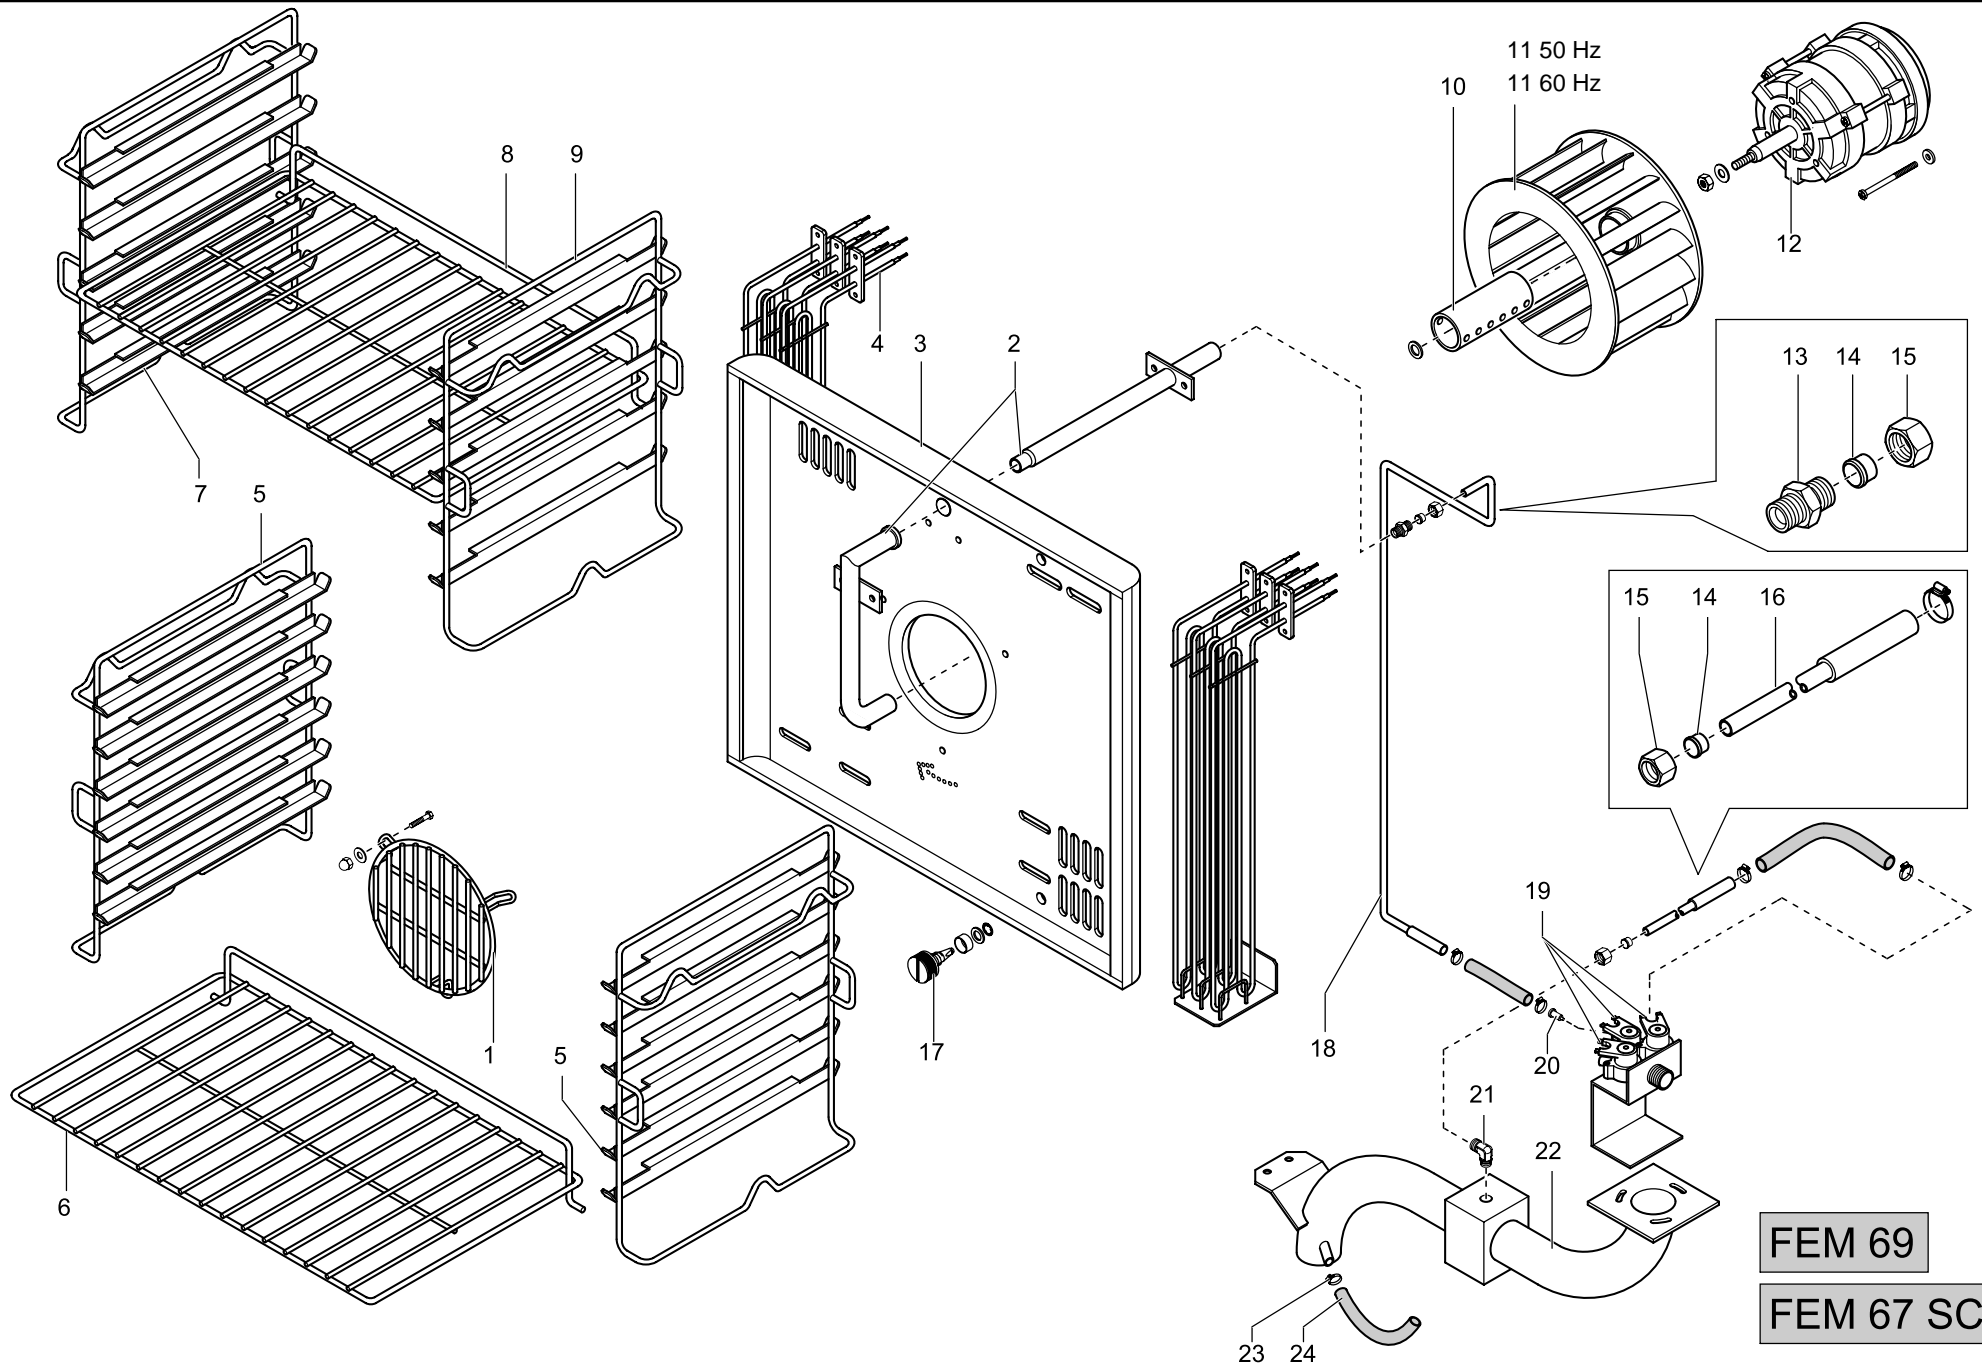

FEM 69

FEM 67 SC

JOKER

TAV. 660

FORNI TAV. 660	1	RTFOC00174	GRIGLIA PROT.VENT.FCV.INOX	GRILLE DE PROTECTION	GRILL IMPELLER PROTECTION	SCHUTZGITTER SCHORNSTEIN
FORNI TAV. 660	3	PAFOC00683	CONV.ARIA FEC060/2	CONVOYEUR DE L'AIR	CHIMNEY	SCHORNSTEIN
FORNI TAV. 660	4	RTFOC00628	R.FEC060 1,5KW230 VERT.	RESISTANCE ELET. 1,5KW	RESISTANCE ELET. 1,5KW	WIEDERSTAND ELET. 1,5KW
FORNI TAV. 660	5	RTFOC00526	GRIGLIA LAT.FCVM/6G INOX	GRILLE LATÉRALE DROITE-SX	GRILL SIDERIGHT-LEFT	GRILL SEITERECHTS-LINKS
FORNI TAV. 660	5	RTFOC00526	GRIGLIA LAT.FCVM/6G INOX	GRILLE LATÉRALE DROITE-SX	GRILL SIDERIGHT-LEFT	GRILL SEITERECHTS-LINKS
FORNI TAV. 660	6	RTFOC00175	GRIGLIA FORNO GN 1/1	GRILLE DU FOUR GN 1/1	GRILL OVEN GN 1/1	GRILL HERD GN 1/1
FORNI TAV. 660	7	RTFOC00589	GRIGLIA LAT.SX F.FCVP/5G INOX	GRILLE LATÉRALE GAUCHE PAST.	GRILL SIDELEFT PAST.	GRILL SEITELINKS
FORNI TAV. 660	8	RTFOC00083	GRIGLIA PASTIC.	GRILLE PÂTISSERIE	GRILL PASTRY	GRILL GEBÄCK
FORNI TAV. 660	9	RTFOC00588	GRIGLIA LAT.DX F.FCVP/5G INOX	GRILLE LATÉRALE DROITE PAST.	GRILL SIDERIGHT PAST.	GRILL SEITERECHTS
FORNI TAV. 660	10	RTFOC00437	NEBULIZZATORE FGC065	NÉBULISATEUR	DISTRIBUTOR	ZERSTÄUBER
FORNI TAV. 660	11	RTFOC00473	GIRANTE VENT.6G D.220 P.R.	MOBILE 50HZ	IMPELLER 50HZ	LAUFRAD 50HZ
FORNI TAV. 660	11	RTFOC00531	GIRANTE VENT.6G D.220 P.R.60HZ	MOBILE 60HZ	IMPELLER 60HZ	LAUFRAD 60HZ
FORNI TAV. 660	12	RTFOC00011	MOTORE	MOTEUR	MOTOR	MOTOR
FORNI TAV. 660	13	RTFOC00557	INIET.UMIDIF.FCV D.1.5	INJECTEUR HUMIDIFICATEUR	INJECTOR HUMIDIFIER	EINSPRITZER BEFEUCHTER
FORNI TAV. 660	14	RTCU900018	BICONO D.6 PEL0905	BICONE POUR TUBE Ø 6	BICONE FOR PIPE Ø 6	ZWEIKEGEL Ø 6
FORNI TAV. 660	14	RTCU900018	BICONO D.6 PEL0905	BICONE POUR TUBE Ø 6	BICONE FOR PIPE Ø 6	ZWEIKEGEL Ø 6
FORNI TAV. 660	15	RTFOC00020	CALOTTA UMIDIF.FCV.	ECROU	NUT	MUTTER
FORNI TAV. 660	16	RTFOC00574	TU.AB.VAPORI FCVM	TUYAU DÉTACHEMENT VAPEUR	PIPE STEAM	ROHR DAMPF
FORNI TAV. 660	17	RTFOC00334	AT.RAPIDO K1610/TA16/C16X	ATTAQUE RAPIDE	CONNECTION	SCHNELLANSCHLUSS
FORNI TAV. 660	18	RTFOC00532	TU.AL.ACQ.UMIDIF.FEC060/1	TUYAU HUMIDIFICATEUR	PIPE HUMIDIFIER	ROHR BEFEUCHTER
FORNI TAV. 660	19	RTFOC00520	E/VALVOLA FCV.3V. 209035	SOUPAPE 3 VIE	ELECTRIC VALVE 3 VIE	ELEKTROVENTIL 3 WEG
FORNI TAV. 660	20	RTFOC00120	REGOLAT.E/VALV.FCV.ROSSO/0,25	REGULATEUR DE PORTÉE	FLOWREGULATOR	DURCHSTRÖMUNGSREGLER
FORNI TAV. 660	21	RTFOC00528	INIET.AB.VAP.6G 1/8GGA-2.8W	INJECTEUR DÉTACHEMENT VAPEUR	INIETT. VAPOUR	EINSPRITZER DAMPF
FORNI TAV. 660	22	RTFOC00521	RAMPA SC.COND.FGM100/1	RAMPE DU DÉCHARGEMENT CONDENSE	RAMP OUTLET COND.	DUNSTHAUBE
FORNI TAV. 660	23	RTMIN00304	FASCETTA	BANDE	CLAMP	SHELLE
FORNI TAV. 660	24	MPGOM12T00	TUBO GOMMA	TUBE EN CAOUTCHAUC	RUBBER PIPE	ROHR GUMMI