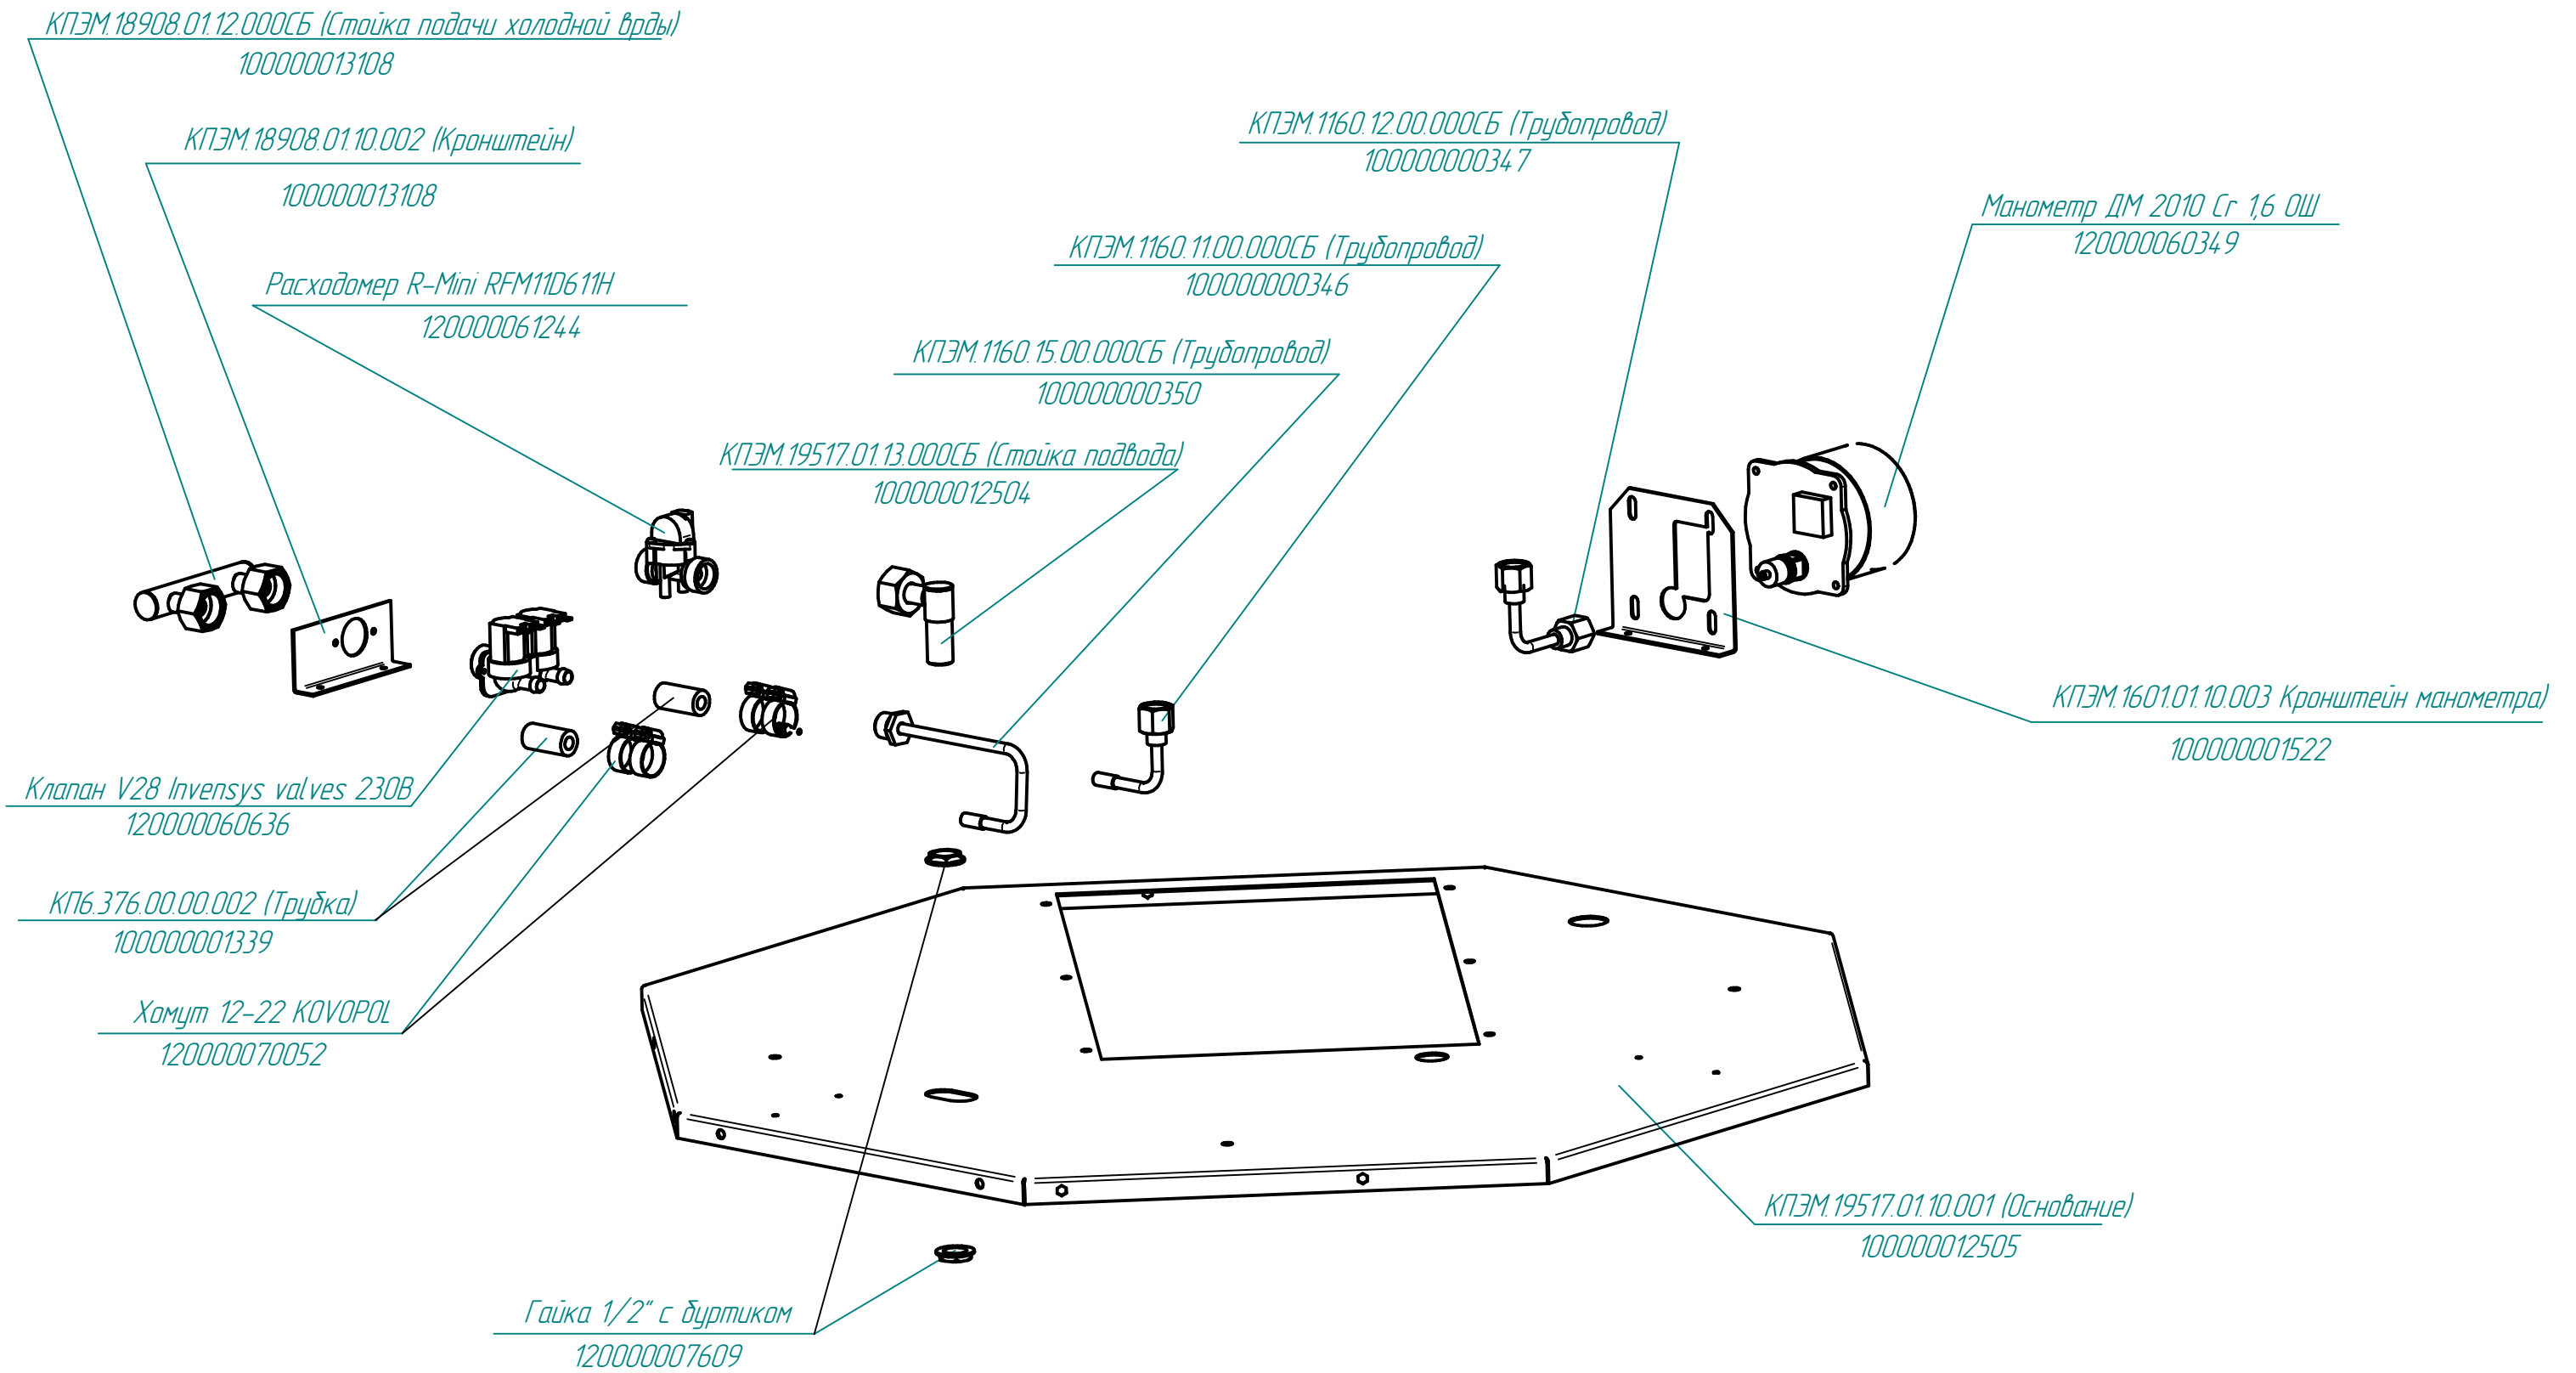

Клапан электромагнитный D4.324
120000060274

КПЭМ-160-0М2.18908.007РС
Котлы пищеварочные опрокидывающиеся с миксером (160л)

КПЭМ-160.0МР.07.00.000СБ (Миксер в сборе)
100000009850

КПЭМ-160-0М2.18908.008РС
Котлы пищеварочные опрокидывающиеся с миксером (160л)