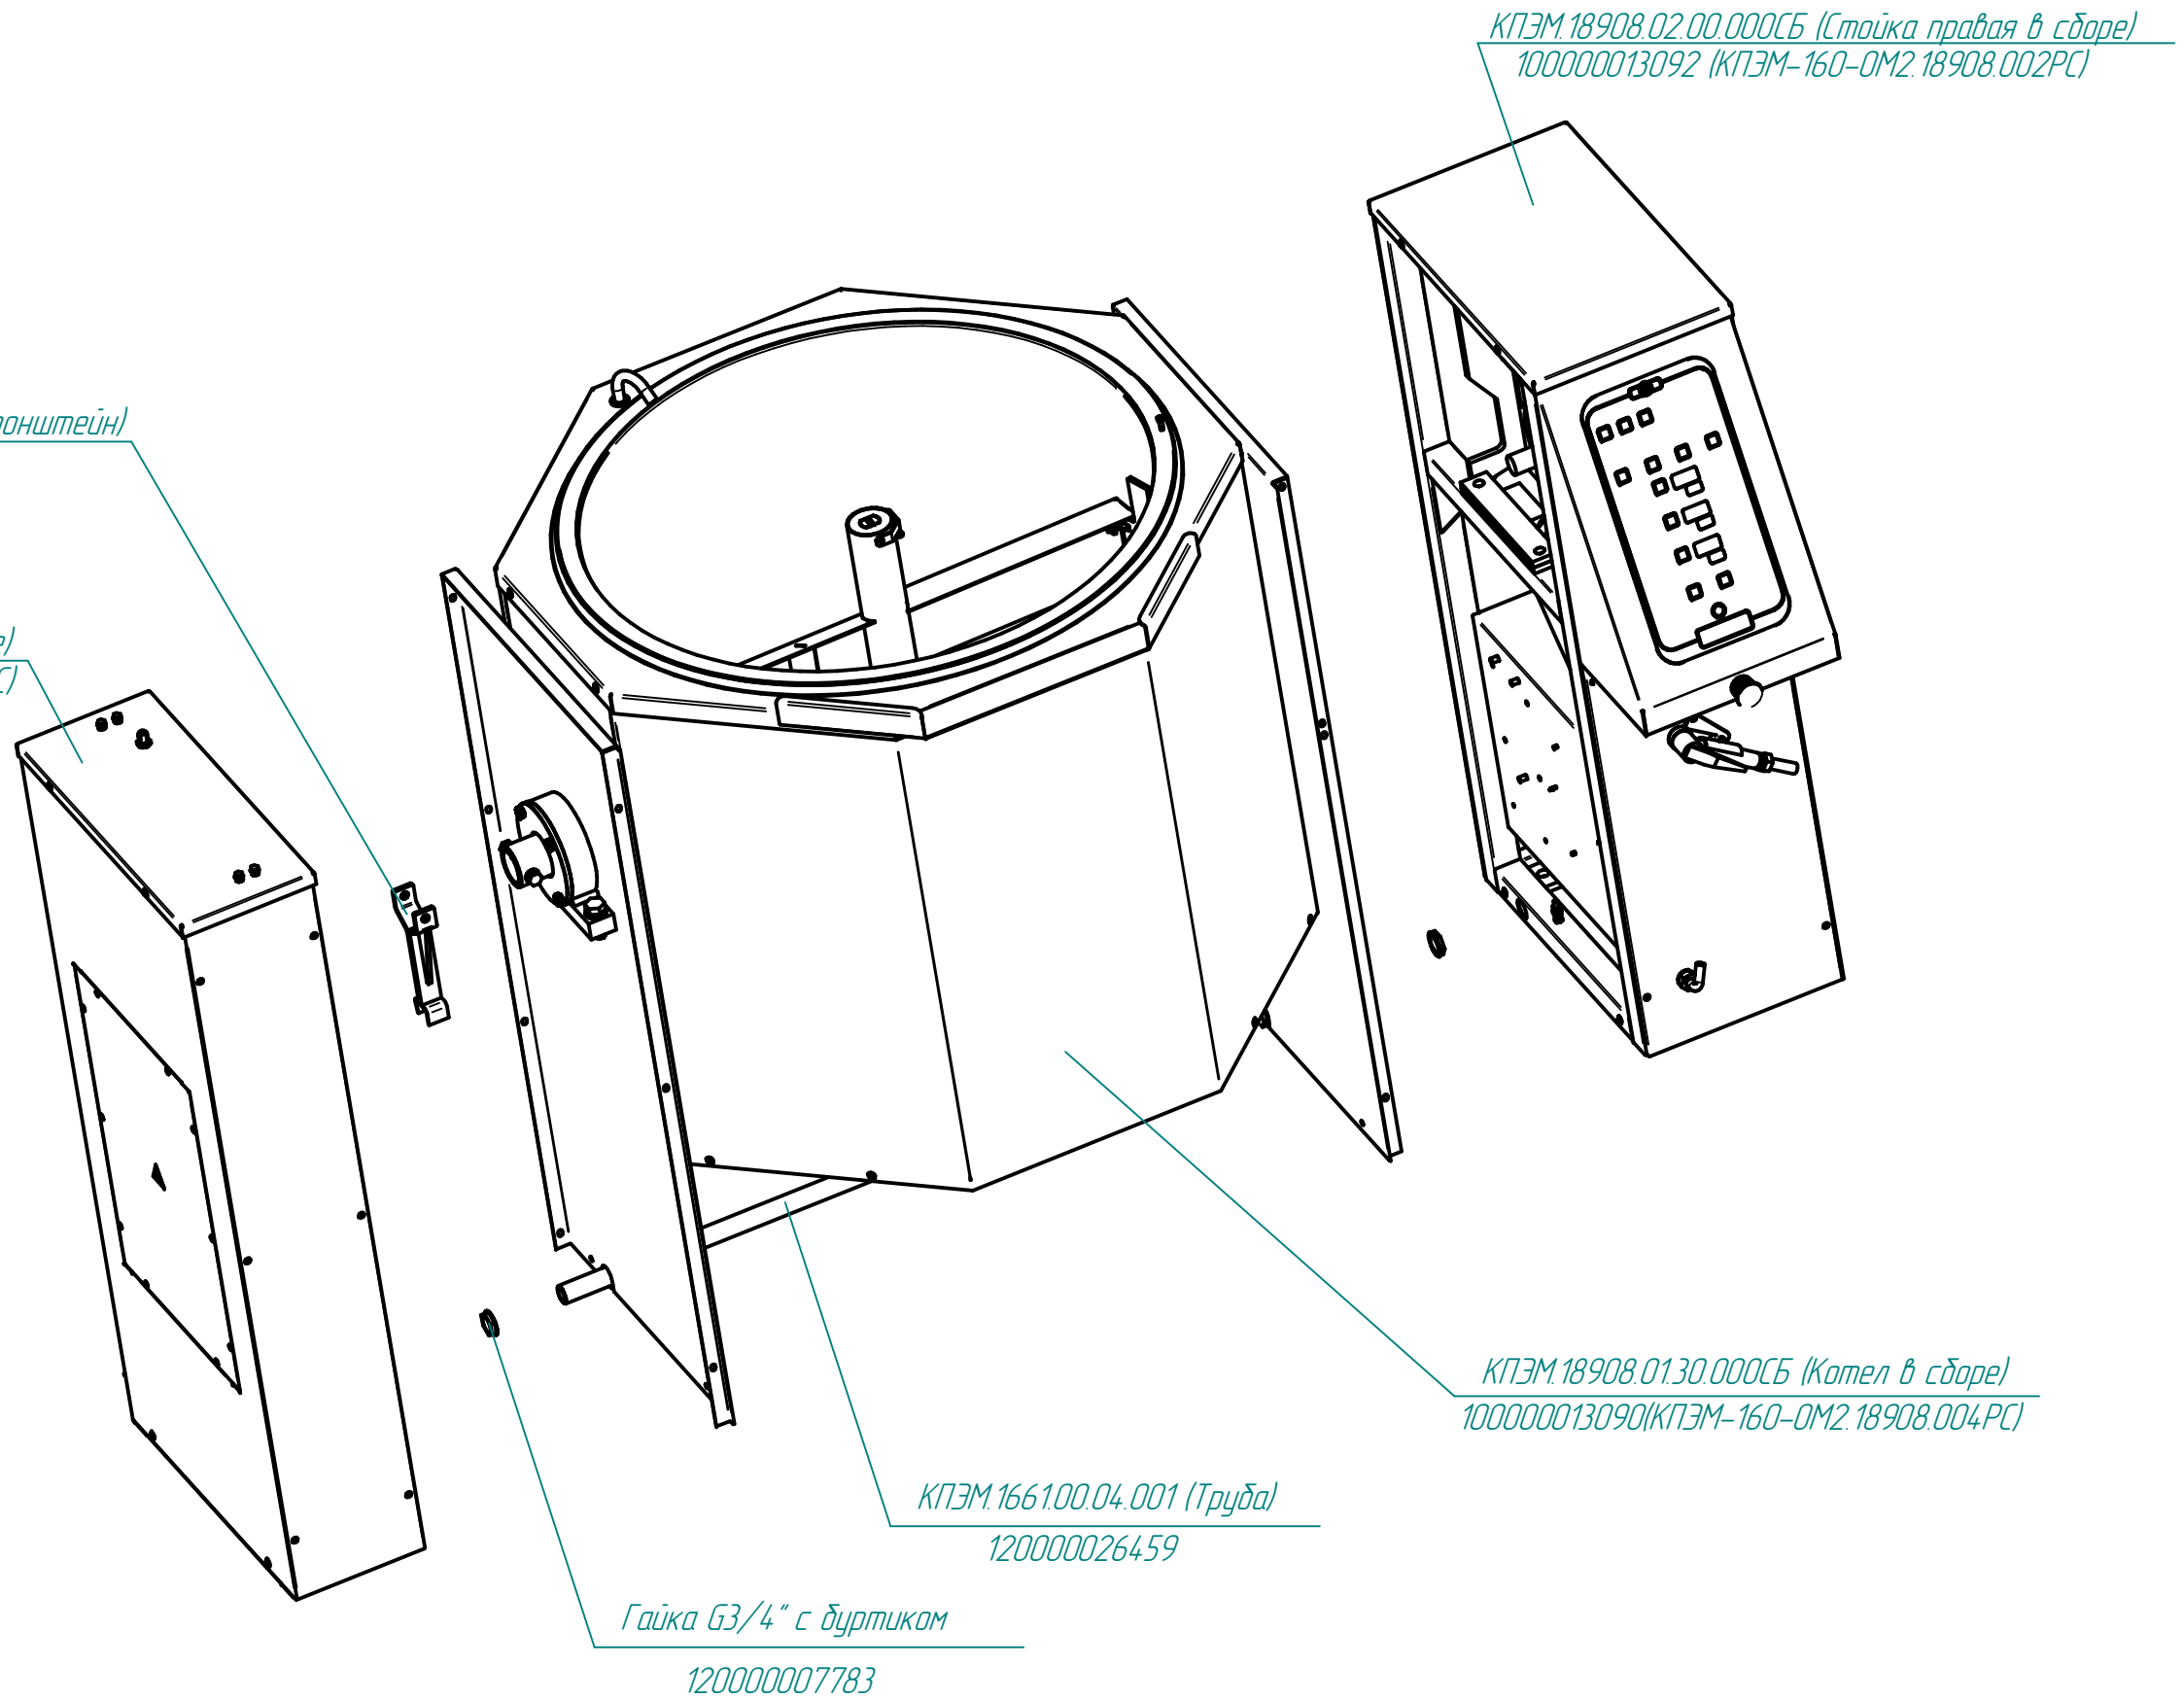

КПЭМ-160-0М2.18908.001РС
Котлы пищеварочные опрокидывающиеся с миксером(160 л)

КПЭМ.1160.17.00.000СБ (Кронштейн)
100000000624

КПЭМ.19517.03.00.000СБ (Стойка левая в сборе)
100000012484 (КПЭМ-160-0М2.18908.003РС)

КПЭМ.18908.02.00.000СБ (Стойка правая в сборе)
100000013092 (КПЭМ-160-0М2.18908.002РС)

КПЭМ.18908.01.30.000СБ (Котел в сборе)
100000013090(КПЭМ-160-0М2.18908.004РС)

КПЭМ.166100.04.001 (Труба)
120000026459

Гайка G3/4" с дуртиком
120000007783