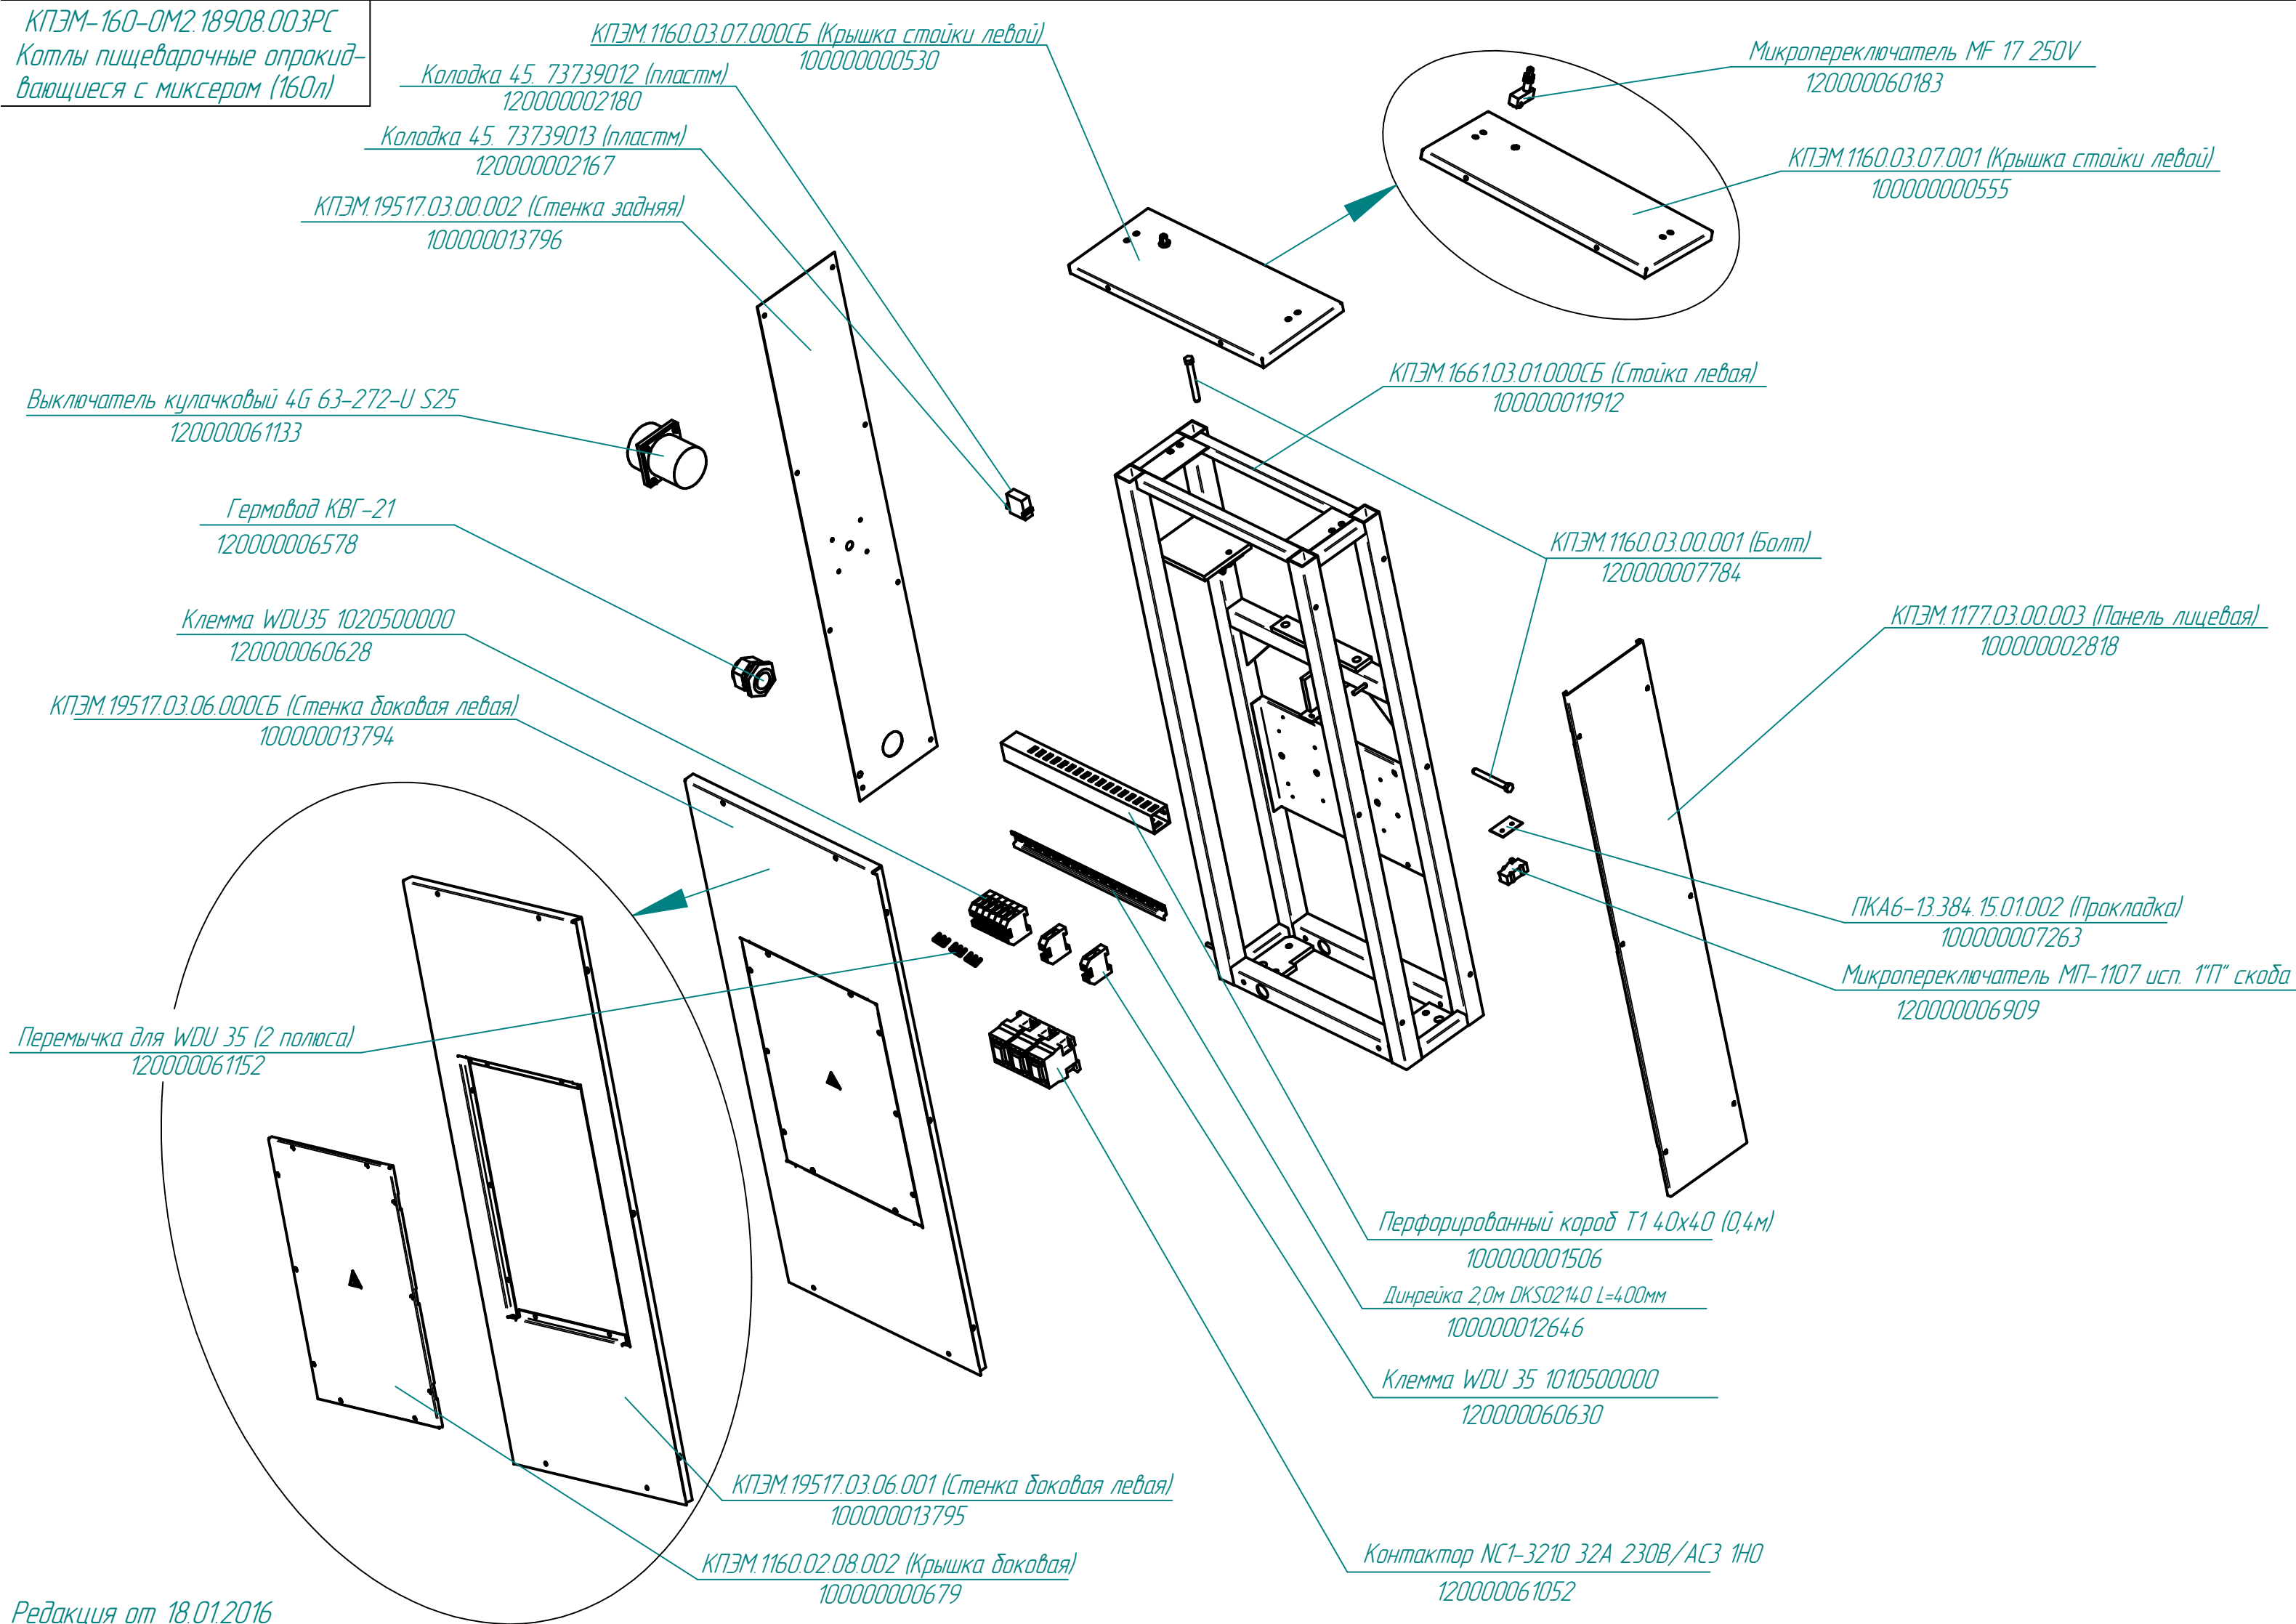

КПЭМ-160-0М2.18908.003РС
Котлы пищеварочные опрокидывающиеся с миксером (160л)