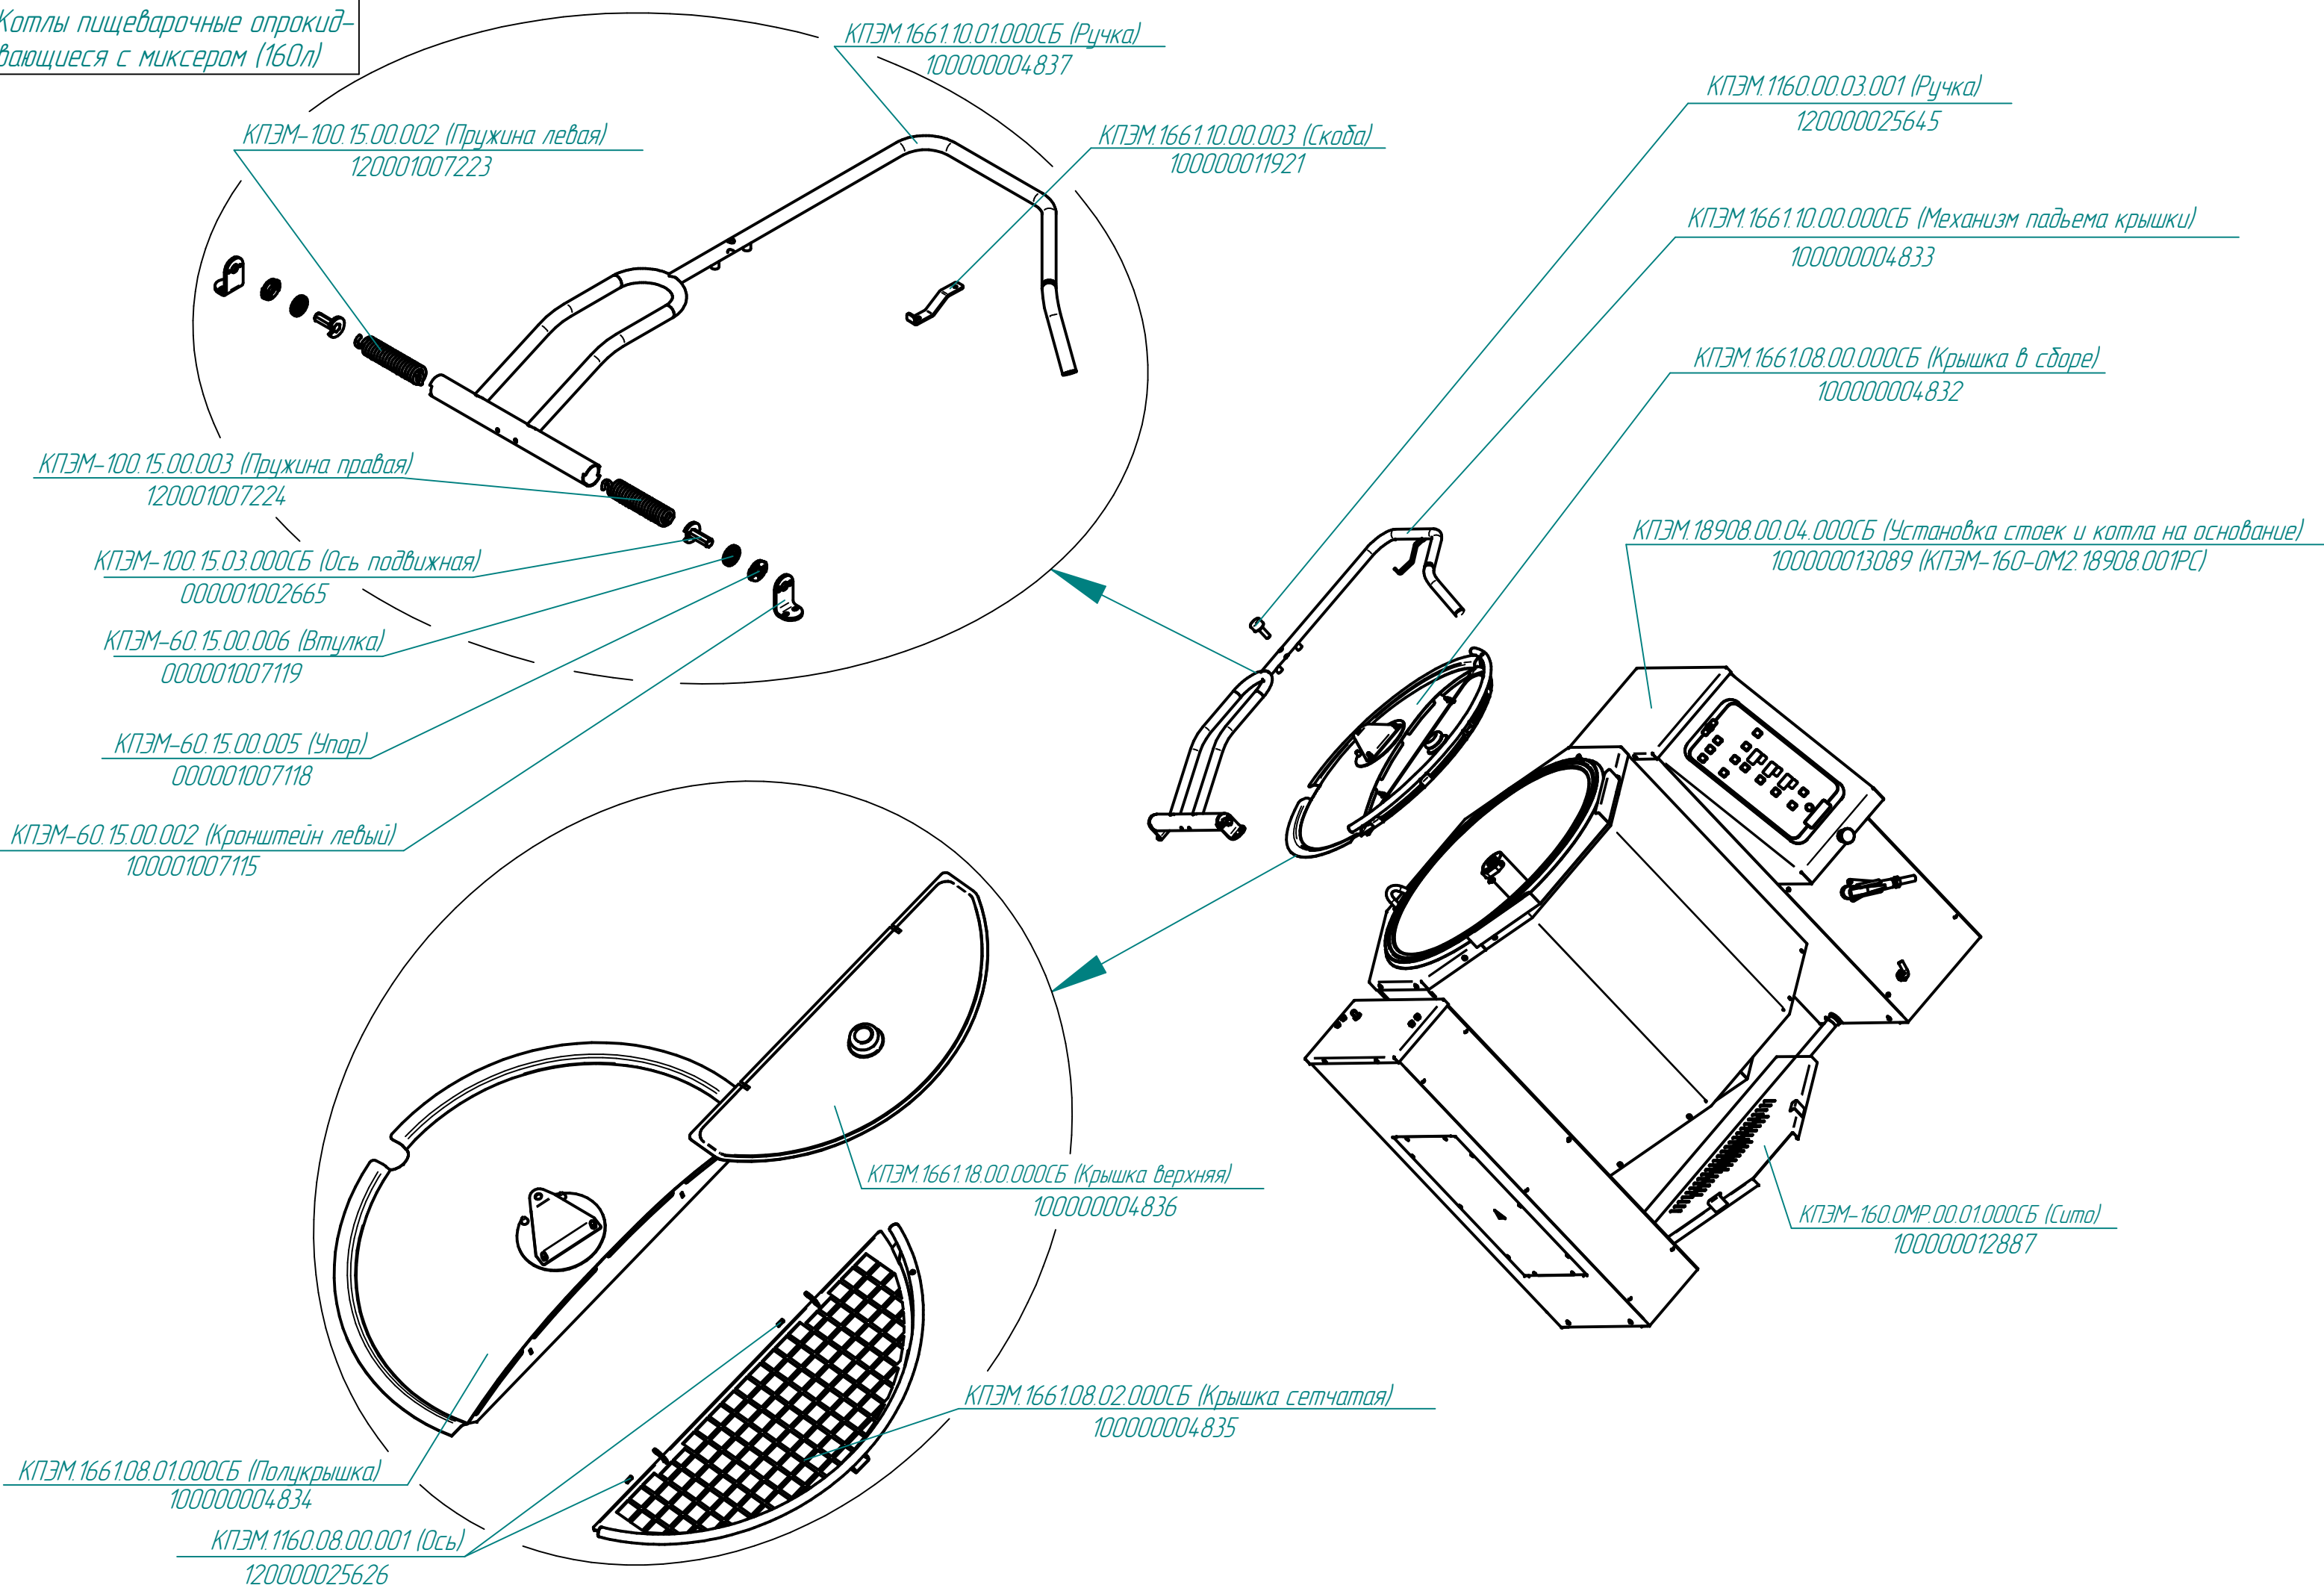

КПЭМ-160-0М2.18908.000РС
Котлы пищеварочные опрокидывающиеся с миксером (160л)

КПЭМ-160-0М2.18908.001РС
Котлы пищеварочные опрокидывающиеся с миксером(160 л)

КПЭМ.1160.17.00.000СБ (Кронштейн)
100000000624