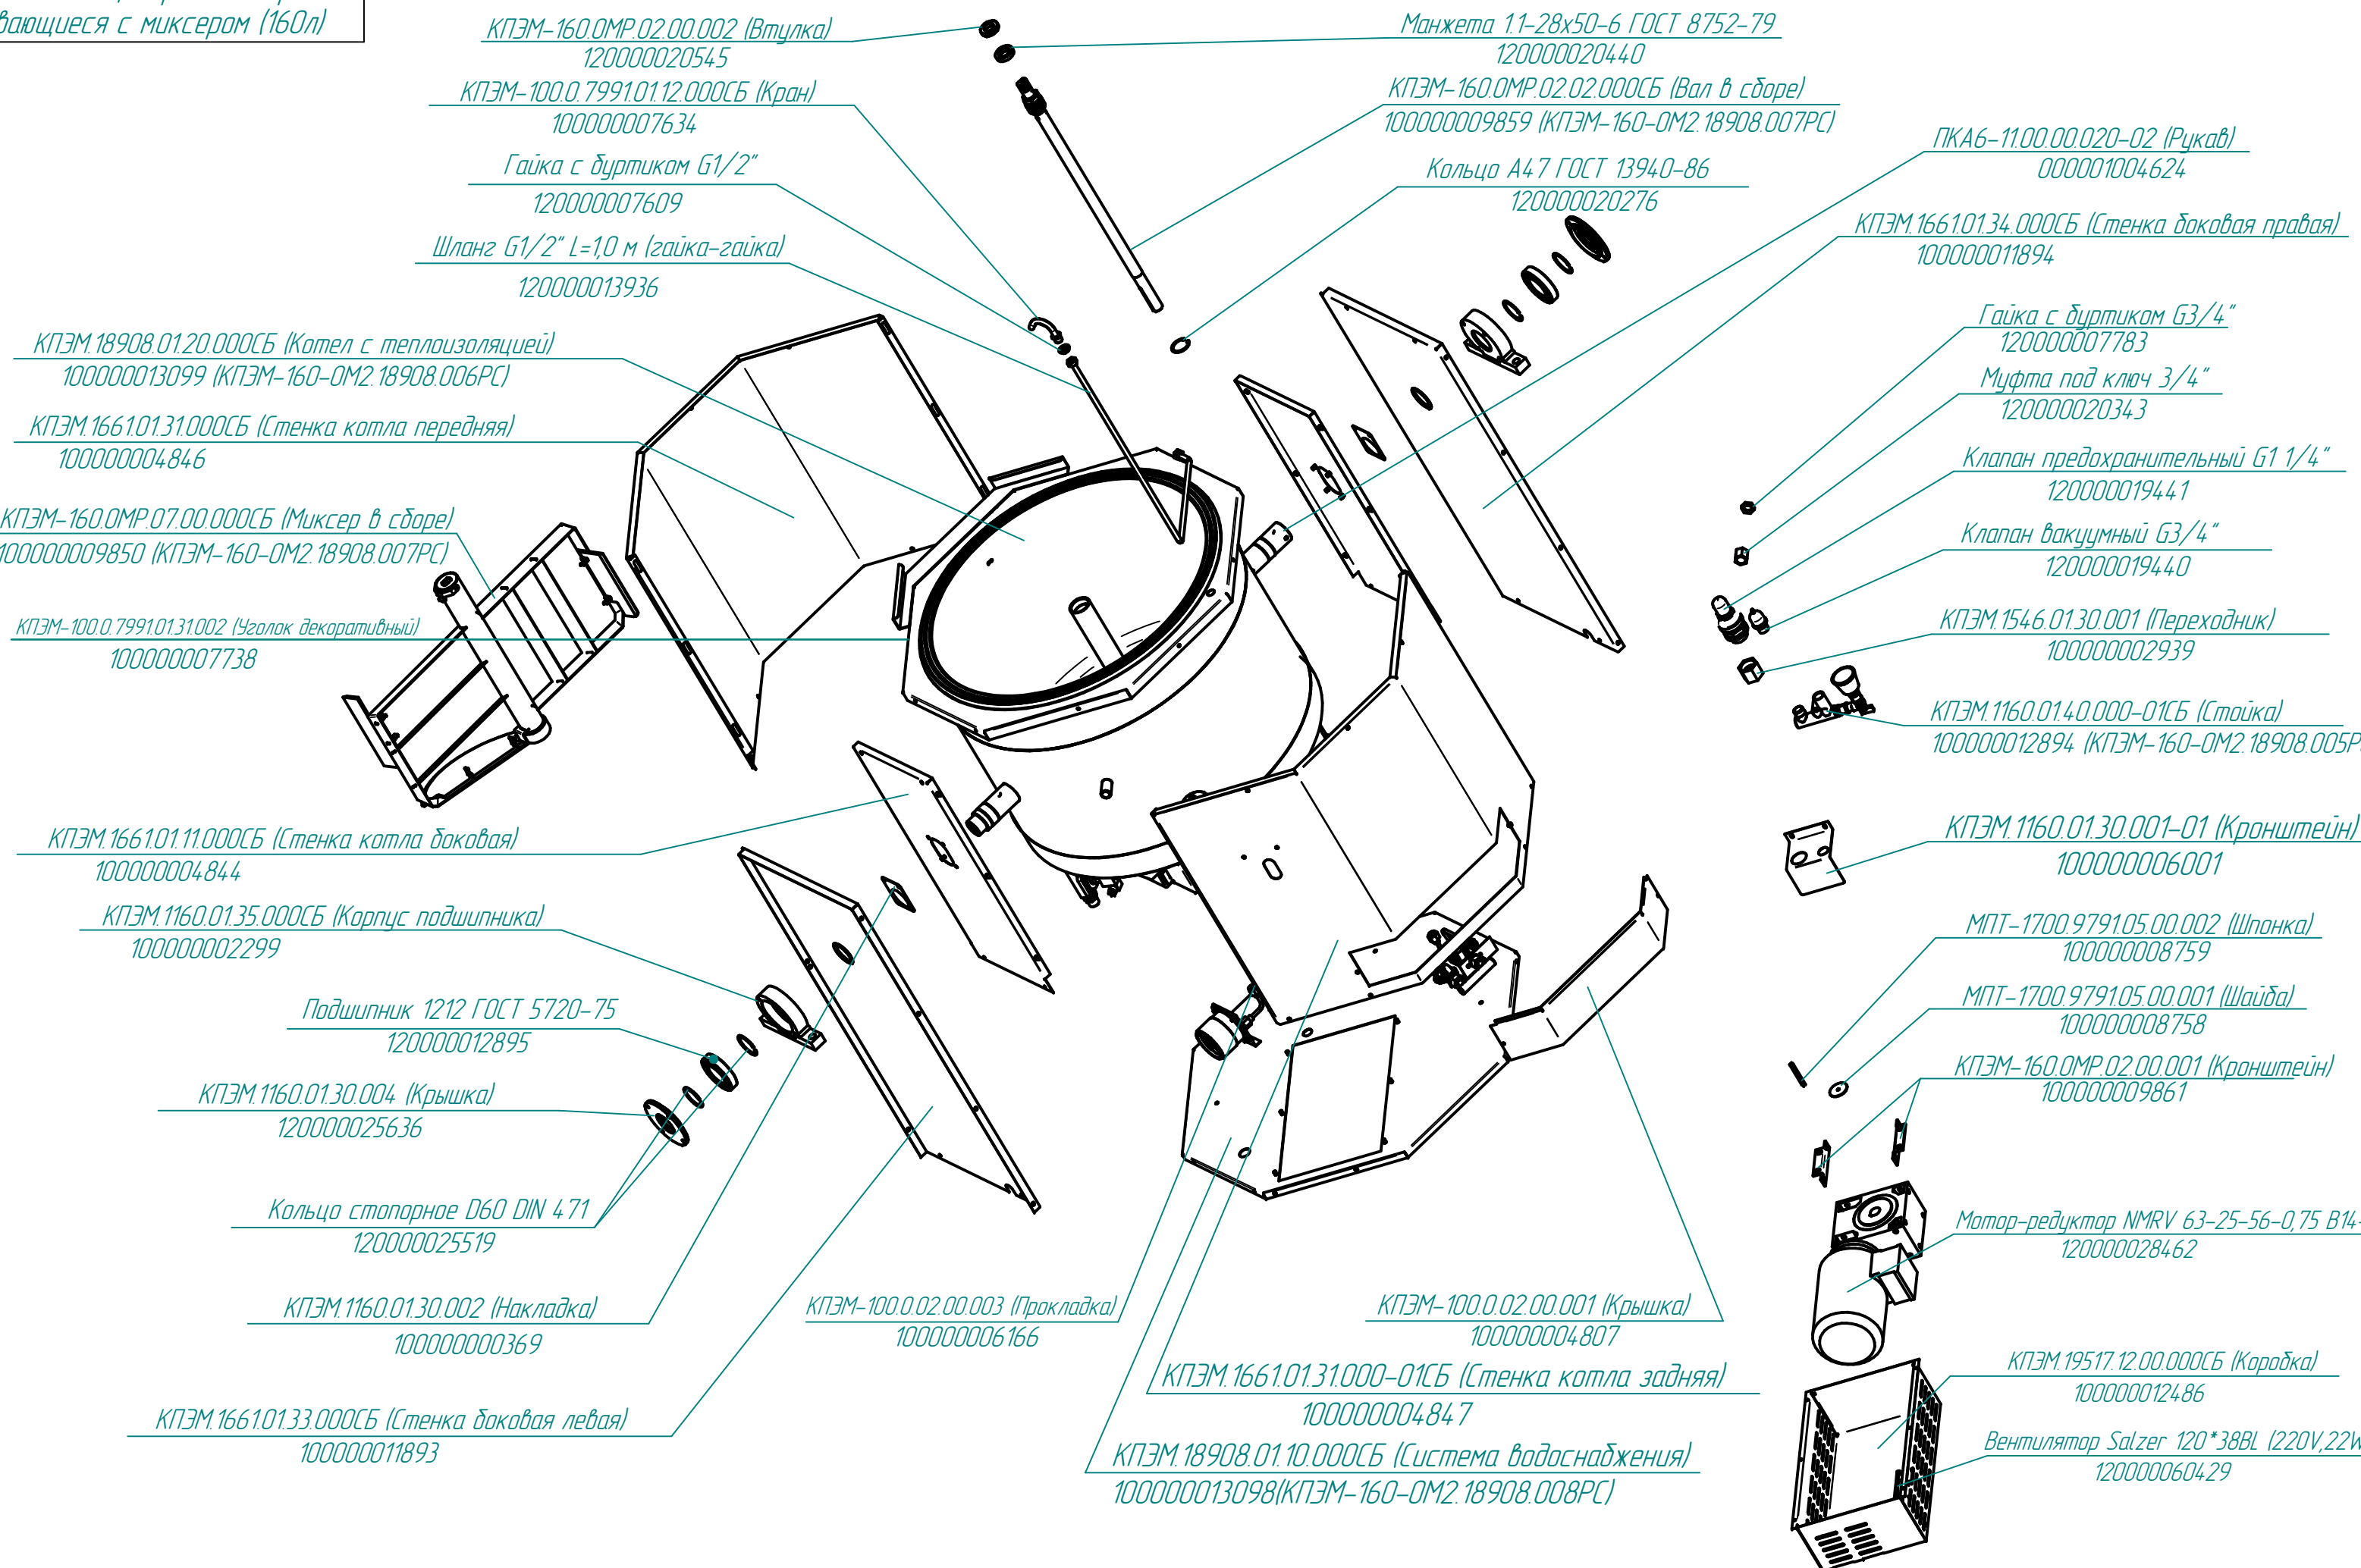

КПЭМ-160-0М2.18908.004РС
Котлы пищеварочные опрокидывающиеся с миксером (160л)

КПЭМ-160.0MP.02.00.002 (Втулка)
120000020545

КПЭМ-100.0.799101.12.000СБ (Кран)
100000007634

Гайка с буртиком G1/2"
120000007609

Шланг G1/2" L=1,0 м (гайка-гайка)
120000013936

Манжета 11-28x50-6 ГОСТ 8752-79
120000020440

КПЭМ-160.0MP.02.02.000СБ (Вал в сборе)
100000009859 (КПЭМ-160-0М2.18908.007РС)

Кольцо А47 ГОСТ 13940-86
120000020276

ПКА6-11.00.00.020-02 (Рукав)
000001004624

КПЭМ.166.101.34.000СБ (Стенка боковая правая)
100000011894

Гайка с буртиком G3/4"
120000007783

Муфта под ключ 3/4"
120000020343

Клапан предохранительный G1 1/4"
120000019441

Клапан вакуумный G3/4"
120000019440

КПЭМ.1546.01.30.001 (Переходник)
100000002939

КПЭМ.1160.01.40.000-01СБ (Стойка)
100000012894 (КПЭМ-160-0М2.18908.005РС)

КПЭМ.1160.01.30.001-01 (Кронштейн)
100000006001

МПТ-1700.979105.00.002 (Шпонка)
100000008759

МПТ-1700.979105.00.001 (Шайба)
100000008758

КПЭМ-160.0MP.02.00.001 (Кронштейн)
100000009861

Мотор-редуктор NMRV 63-25-56-0,75 B14-B
120000028462

КПЭМ.19517.12.00.000СБ (Коробка)
100000012486

Вентилятор Salzer 120*38BL (220V,22W)
120000060429

КПЭМ.18908.01.20.000СБ (Котел с теплоизоляцией)
100000013099 (КПЭМ-160-0М2.18908.006РС)

КПЭМ.166.101.31.000СБ (Стенка котла передняя)
100000004846

КПЭМ-160.0MP.07.00.000СБ (Миксер в сборе)
100000009850 (КПЭМ-160-0М2.18908.007РС)

КПЭМ-100.0.799101.31.002 (Уголок декоративный)
100000007738

КПЭМ.166.101.11.000СБ (Стенка котла боковая)
100000004844

КПЭМ.1160.01.35.000СБ (Корпус подшипника)
100000002299

Подшипник 1212 ГОСТ 5720-75
120000012895

КПЭМ.1160.01.30.004 (Крышка)
120000025636

Кольцо стопорное D60 DIN 471
120000025519

КПЭМ.1160.01.30.002 (Накладка)
100000000369

КПЭМ.166.101.33.000СБ (Стенка боковая левая)
100000011893

КПЭМ-100.0.02.00.003 (Прокладка)
100000006166

КПЭМ-100.0.02.00.001 (Крышка)
100000004807

КПЭМ.166.101.31.000-01СБ (Стенка котла задняя)
100000004847

КПЭМ.18908.01.10.000СБ (Система водоснабжения)
100000013098 (КПЭМ-160-0М2.18908.008РС)