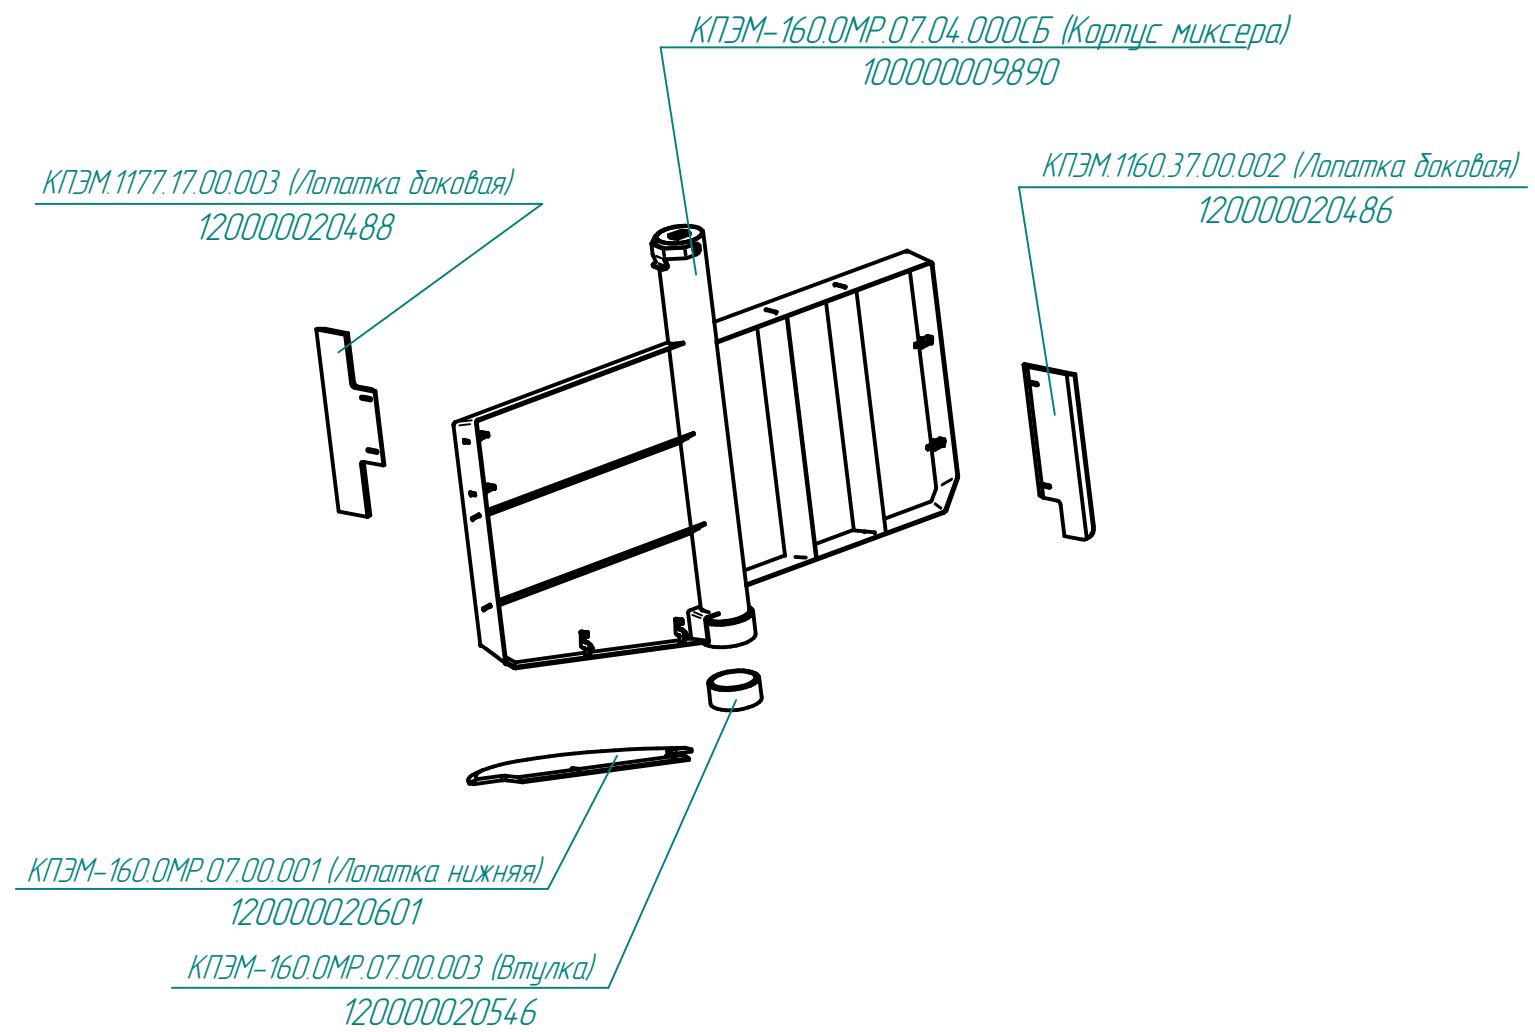

КПЭМ-160.0МР.07.00.000СБ (Миксер в сборе)
100000009850