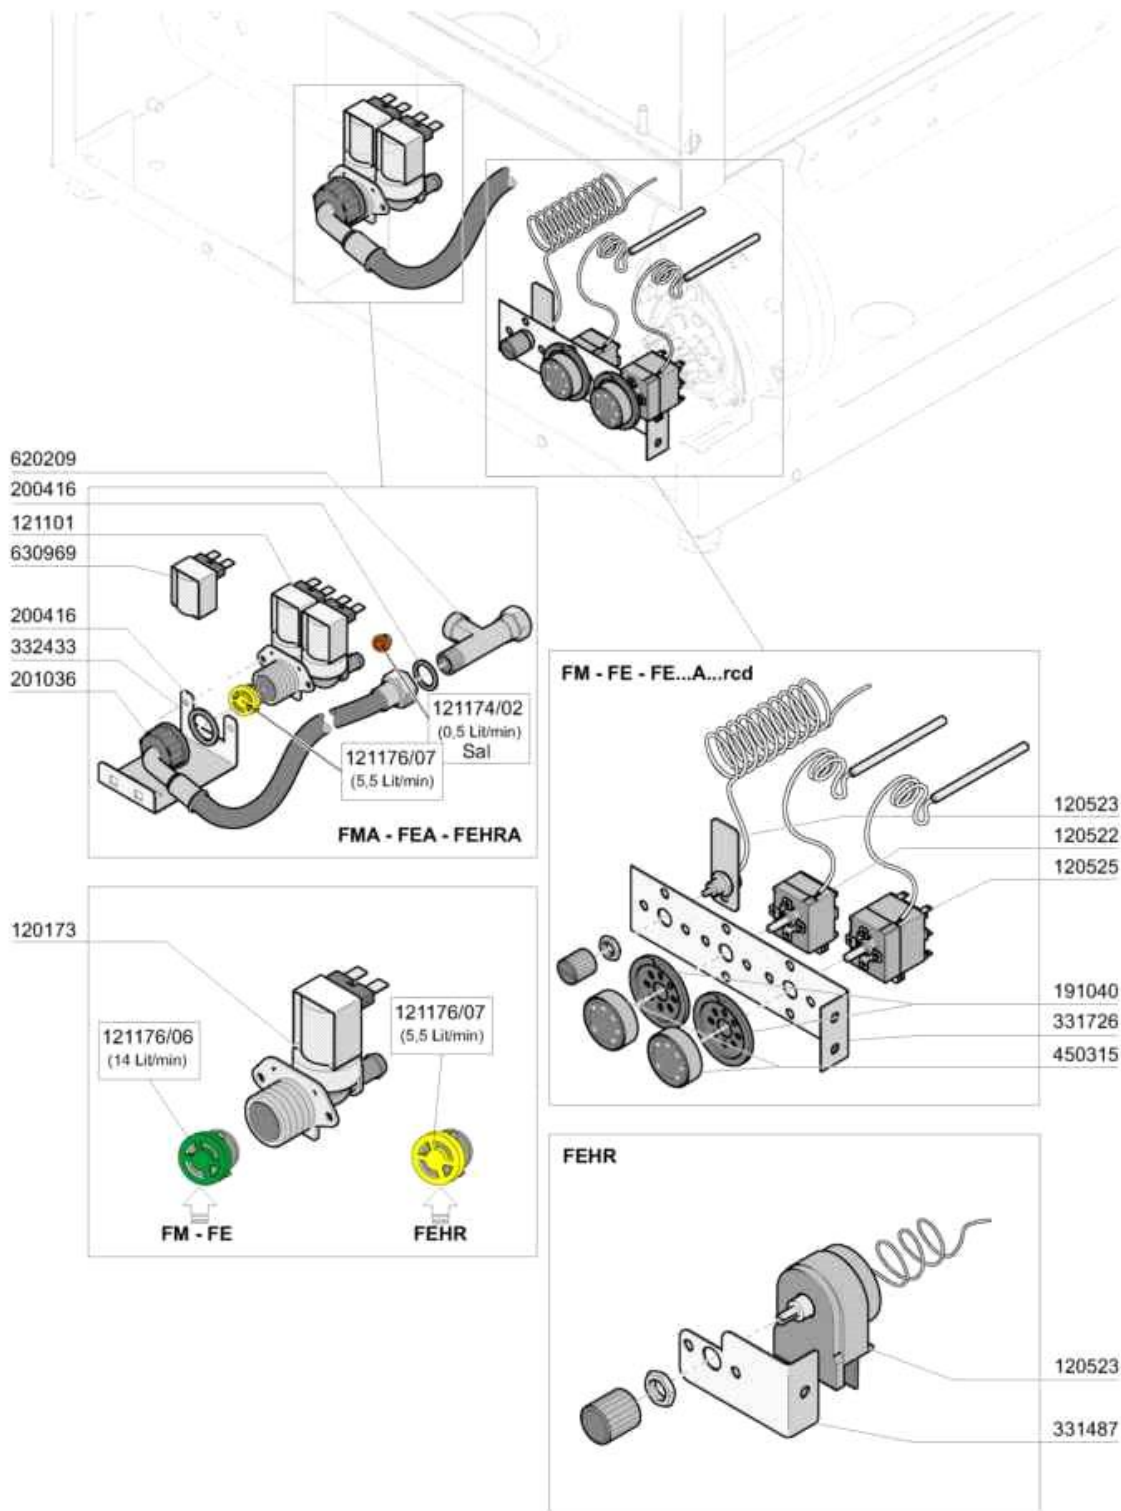

- 1 hood
- 2 tank hr
- 3 wash and rinse arm
- 4 wash
- 5 rinse rcd+add
- 6 pump
- 7 thermostat/solenoid valve
- 8 control box hr
- 9 drain pump
- 10 Rinse aid injector
- 11 Detergent dispenser

10-2011 M. SA.

04 - 2014 M. S.

Risciacquo - Rincage - Rinse - Aclarado - Nachspülpumpe

10- 2011 | M. SA.

05 - 2012 M. S.

10 - 2011 | M. SA.

04 - 2007 | S. AG.