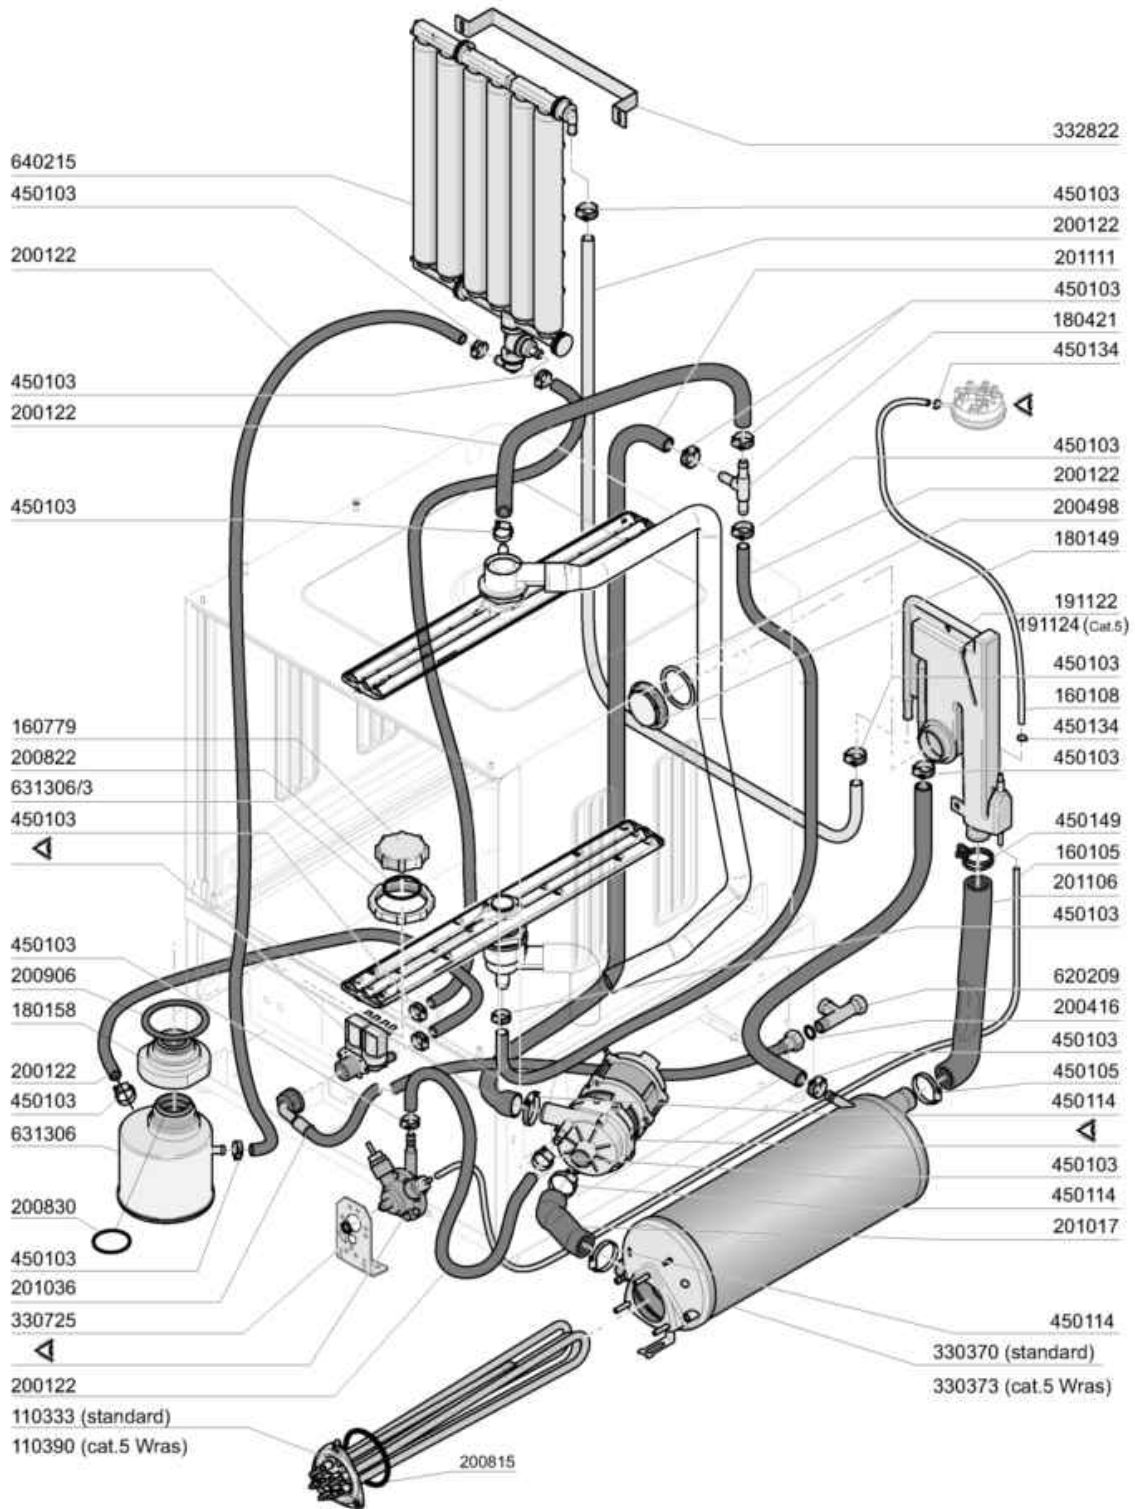

- 1 hood
- 2 tank hr
- 3 wash and rinse arm
- 4 wash
- 5 rinse rcd+add
- 6 pump
- 7 thermostat/solenoid valve
- 8 control box hr
- 9 drain pump
- 10 Rinse aid injector
- 11 Detergent dispenser

10-2011 M. SA.

04 - 2014 M. S.

Risciacquo - Rincage - Rinse - Aclarado - Nachspülpumpe

10- 2011 | M. SA.

05 - 2012 M. S.

10 - 2011 | M. SA.

04 - 2007 | S. AG.