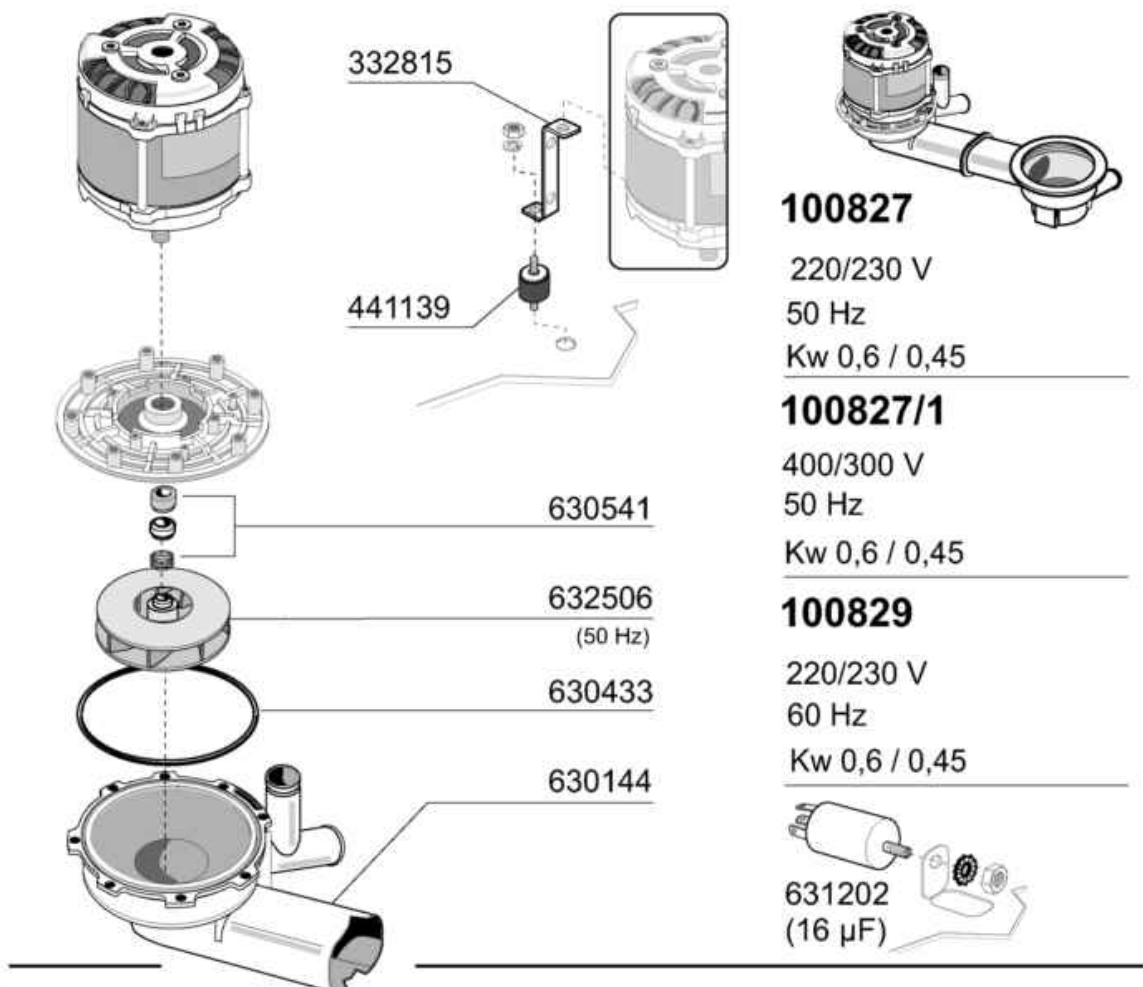

- 1 hood
- 2 tank hr
- 3 wash and rinse arm
- 4 wash
- 5 rinse rcd+add
- 6 pump
- 7 thermostat/solenoid valve
- 8 control box hr
- 9 drain pump
- 10 Rinse aid injector
- 11 Detergent dispenser

10-2011 M. SA.

04 - 2014 M. S.

Risciacquo - Rincage - Rinse - Aclarado - Nachspülpumpe

10- 2011 | M. SA.

05 - 2012 M. S.

10 - 2011 | M. SA.

04 - 2007 | S. AG.