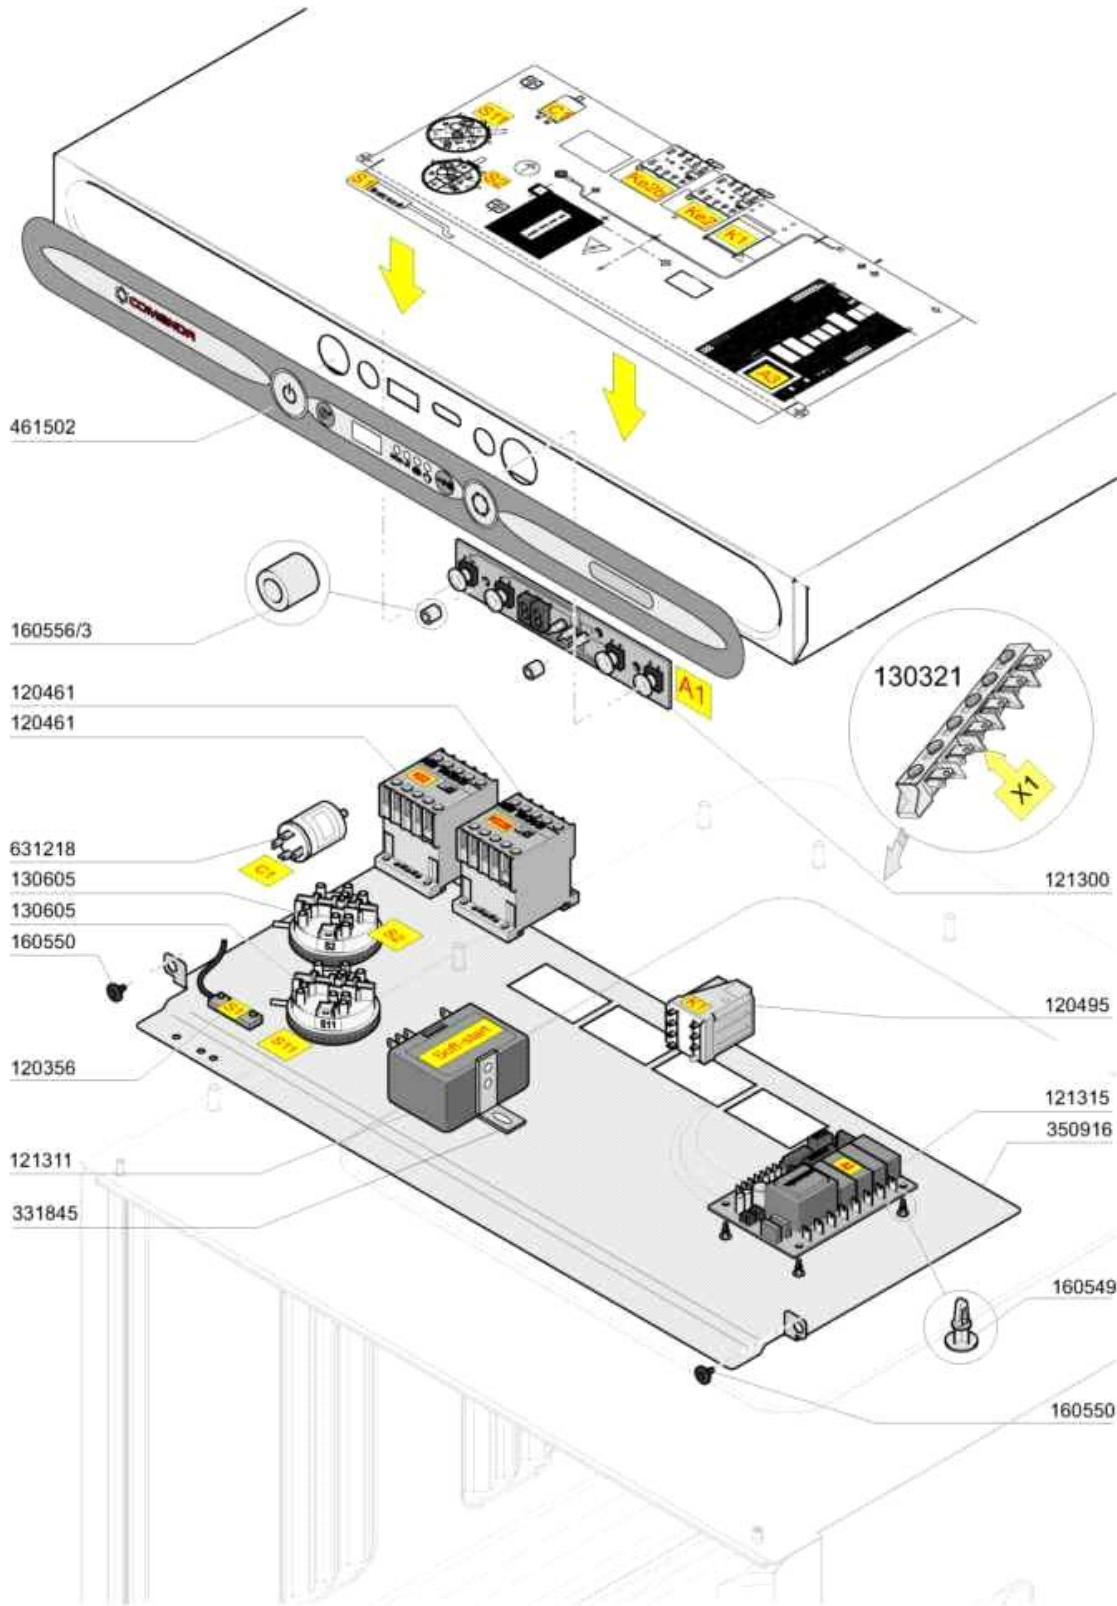

- 1 hood
- 2 tank hr
- 3 wash and rinse arm
- 4 wash
- 5 rinse rcd+add
- 6 pump
- 7 thermostat/solenoid valve
- 8 control box hr
- 9 drain pump
- 10 Rinse aid injector
- 11 Detergent dispenser

10-2011 M. SA.

04 - 2014 M. S.

Risciacquo - Rincage - Rinse - Aclarado - Nachspülpumpe

10- 2011 | M. SA.

05 - 2012 M. S.

10 - 2011 | M. SA.

04 - 2007 | S. AG.