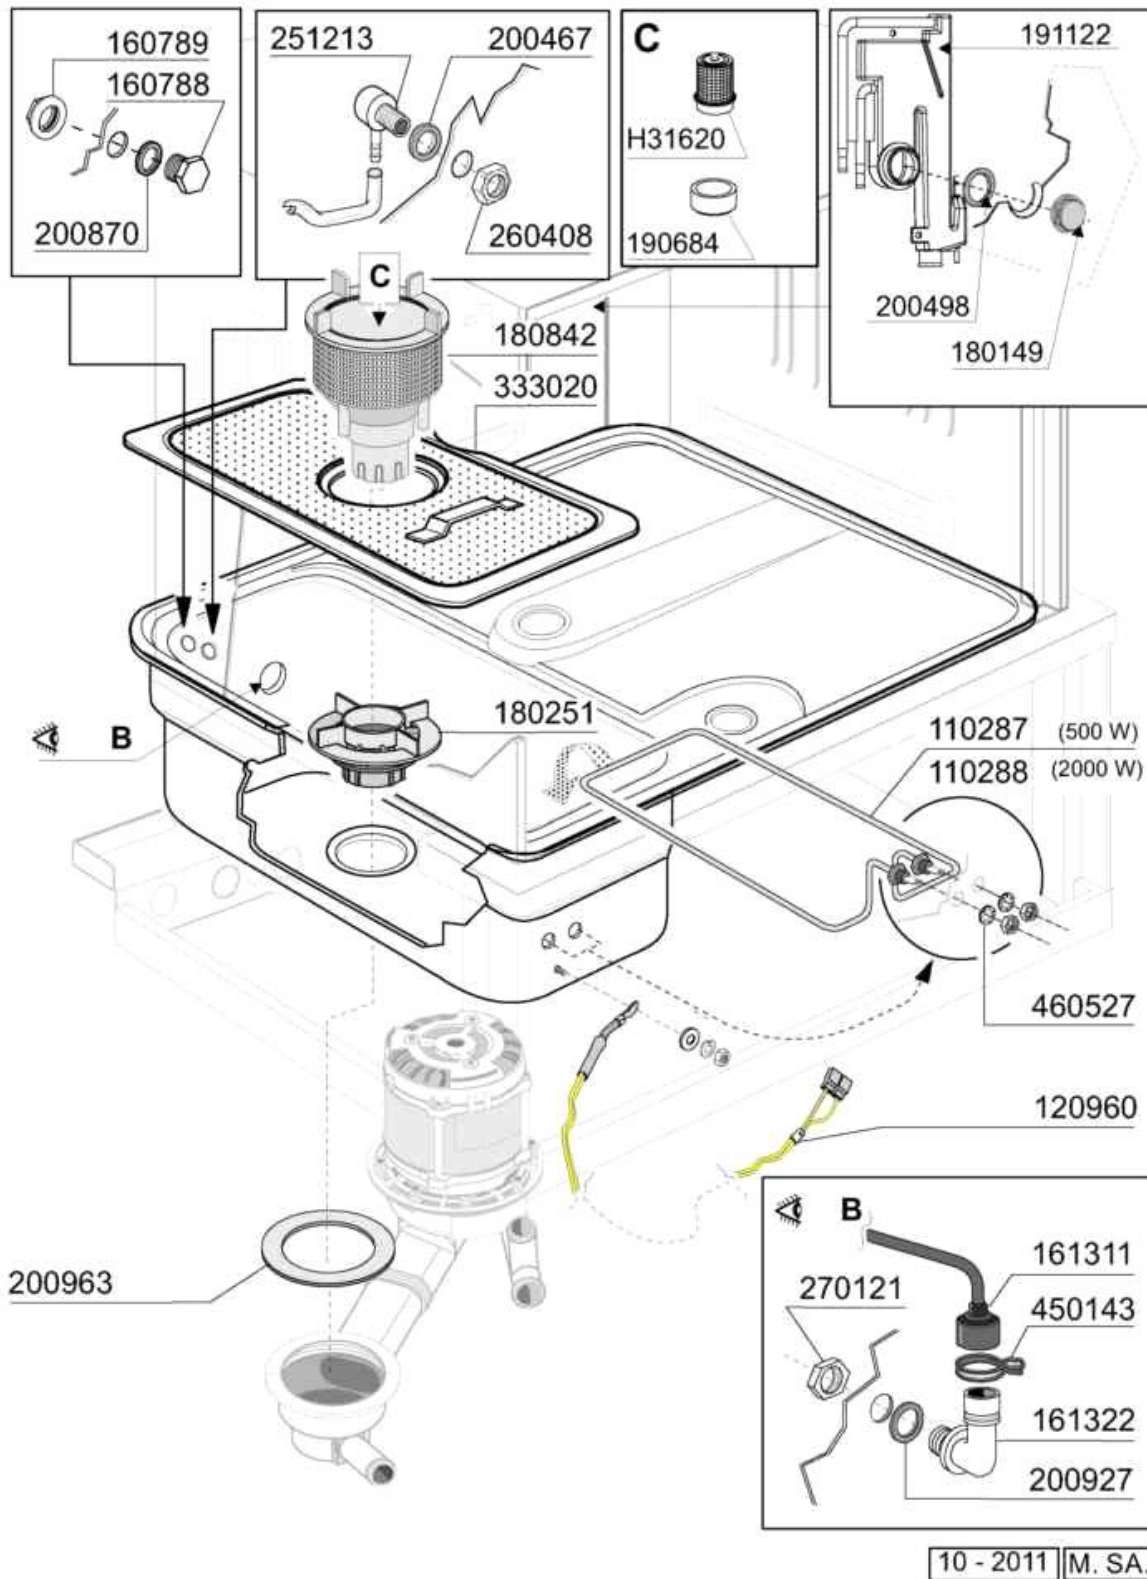

- 1 hood
- 2 tank hr
- 3 wash and rinse arm
- 4 wash
- 5 rinse rcd+add
- 6 pump
- 7 thermostat/solenoid valve
- 8 control box hr
- 9 drain pump
- 10 Rinse aid injector
- 11 Detergent dispenser

10-2011 M. SA.

04 - 2014 M. S.

Risciacquo - Rincage - Rinse - Aclarado - Nachspülpumpe

10- 2011 | M. SA.

05 - 2012 M. S.

10 - 2011 | M. SA.

04 - 2007 | S. AG.