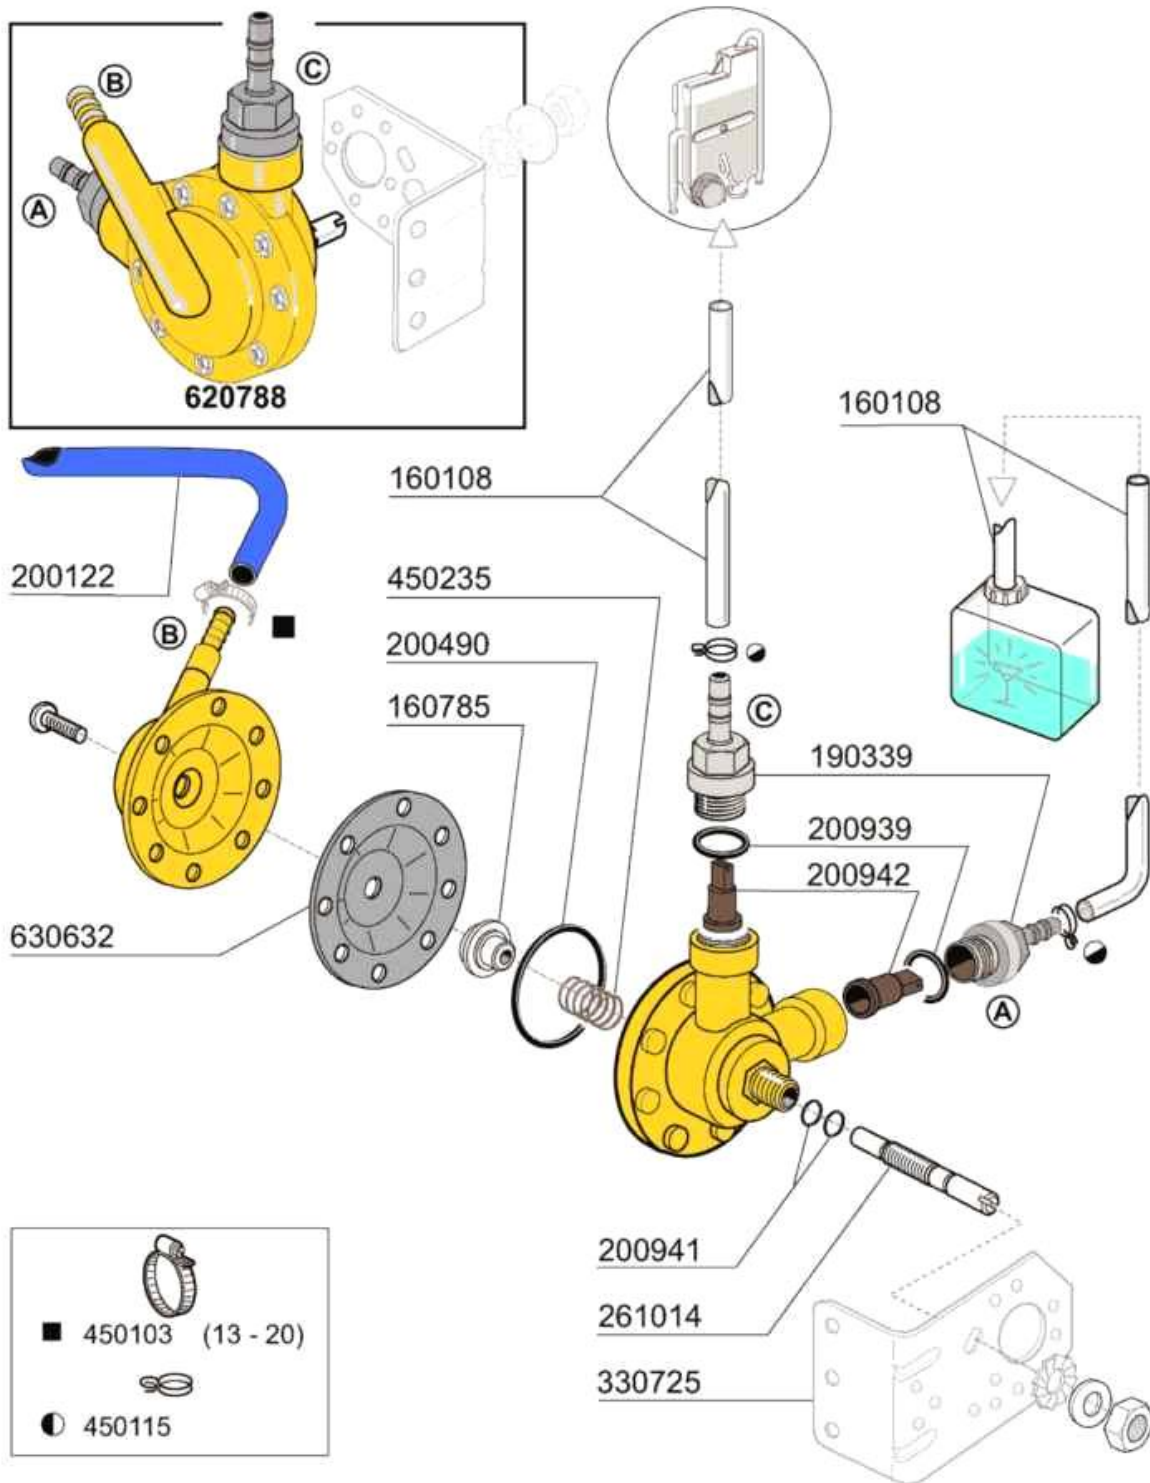

- 1 hood
- 2 tank hr
- 3 wash and rinse arm
- 4 wash
- 5 rinse rcd+add
- 6 pump
- 7 thermostat/solenoid valve
- 8 control box hr
- 9 drain pump
- 10 Rinse aid injector
- 11 Detergent dispenser

10-2011 M. SA.

04 - 2014 M. S.

Risciacquo - Rincage - Rinse - Aclarado - Nachspülpumpe

10- 2011 | M. SA.

05 - 2012 M. S.

10 - 2011 | M. SA.

04 - 2007 | S. AG.