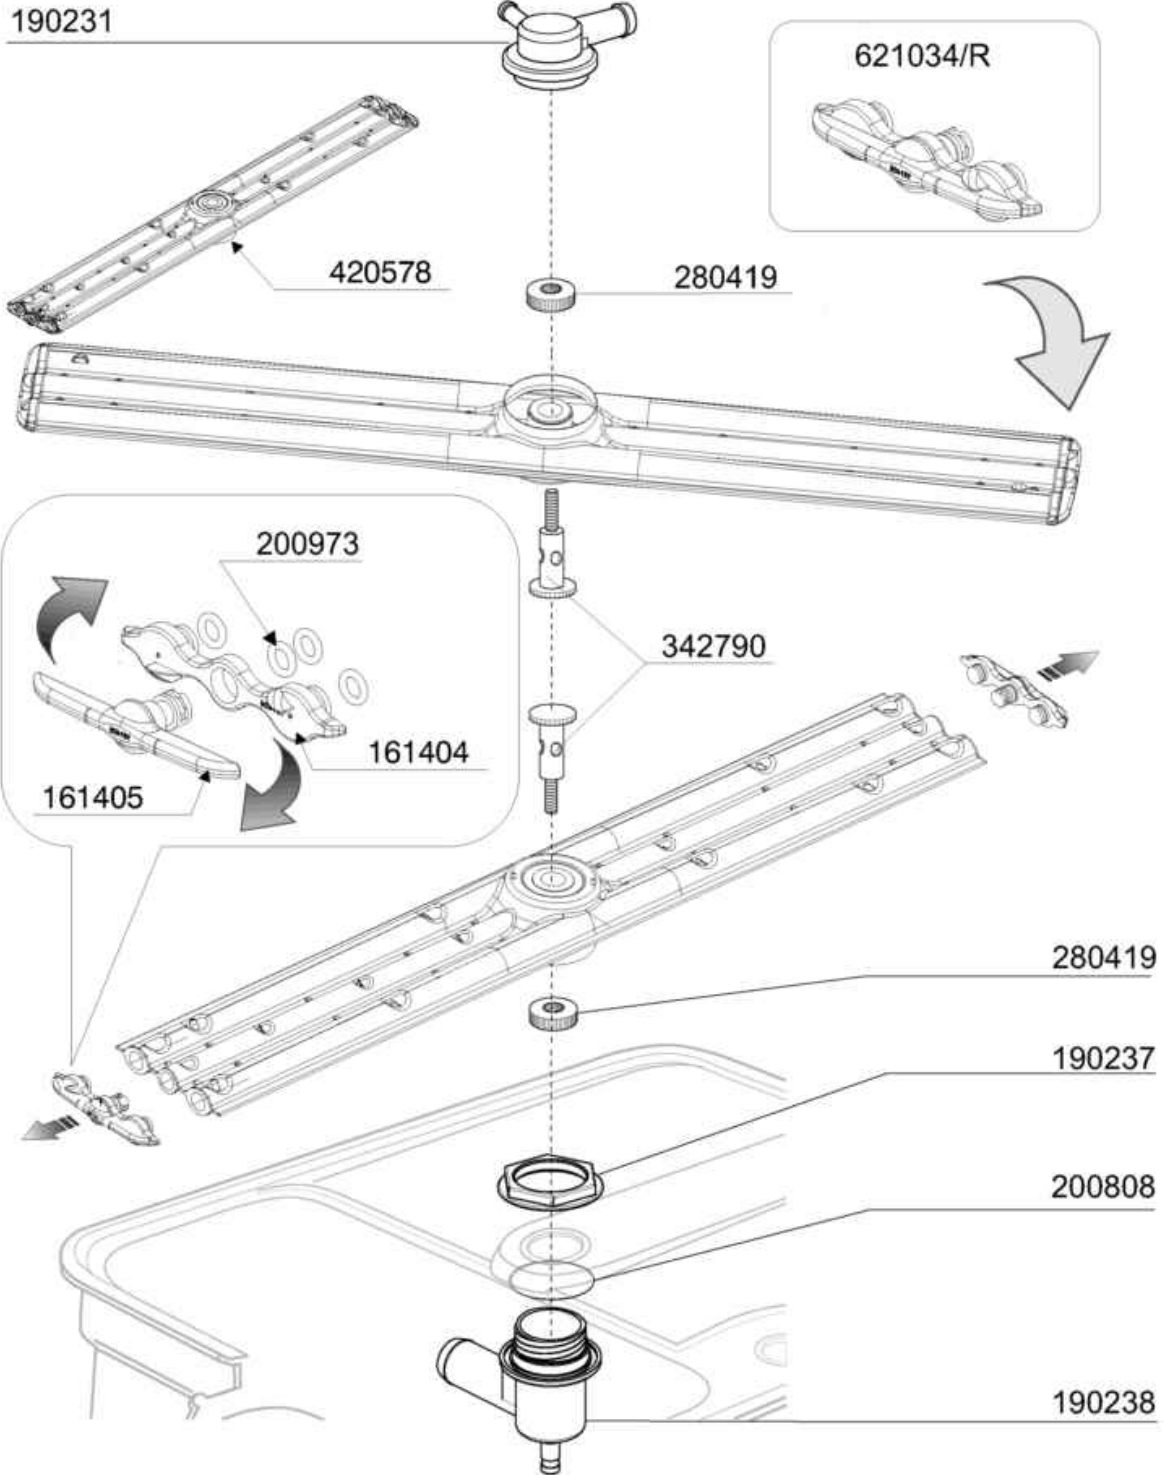

- 1 hood
- 2 tank hr
- 3 wash and rinse arm
- 4 wash
- 5 rinse rcd+add
- 6 pump
- 7 thermostat/solenoid valve
- 8 control box hr
- 9 drain pump
- 10 Rinse aid injector
- 11 Detergent dispenser

10-2011 M. SA.

04 - 2014 M. S.

Risciacquo - Rincage - Rinse - Aclarado - Nachspülpumpe

10- 2011 | M. SA.

05 - 2012 M. S.

10 - 2011 | M. SA.

04 - 2007 | S. AG.