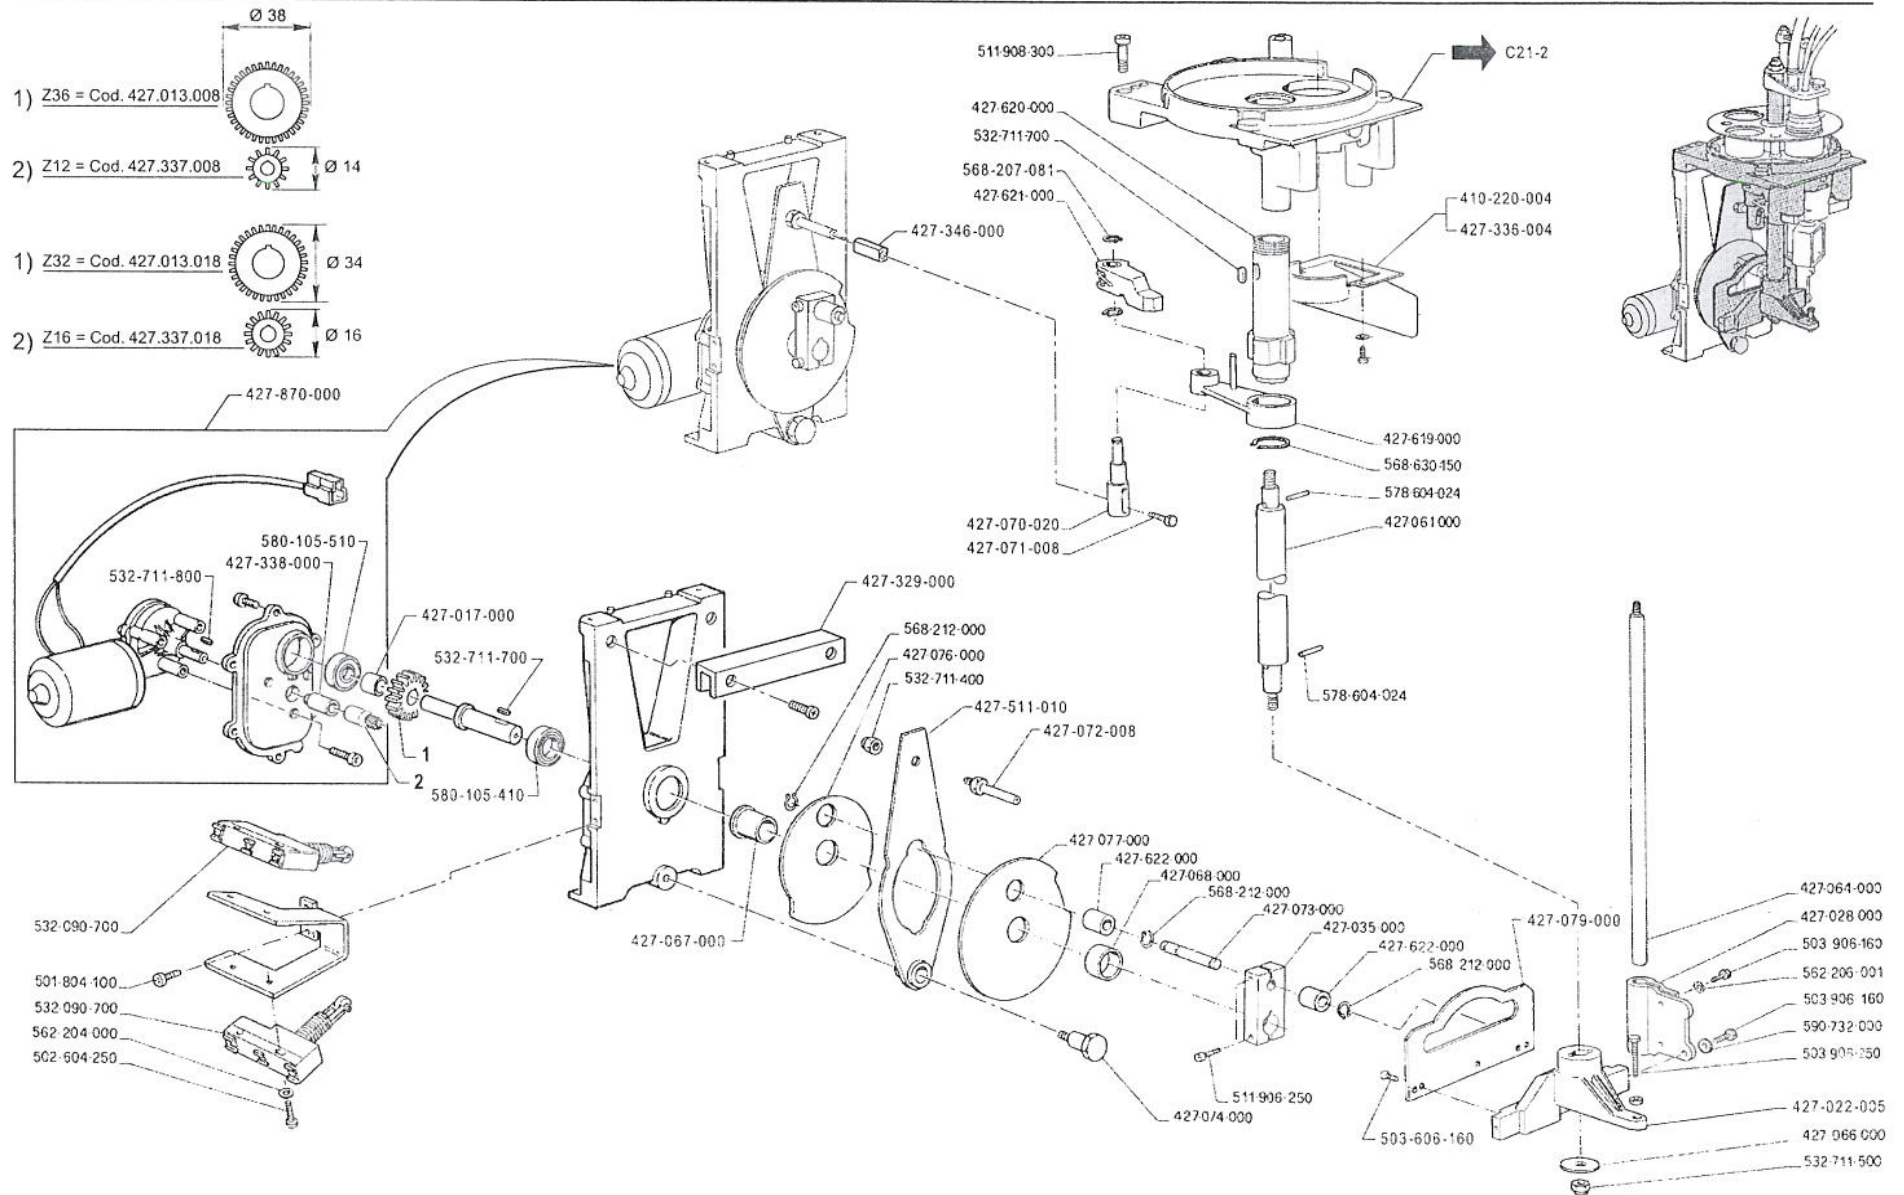

MAQUINA DE CAFE
MÁQUINA DE CAFÉ

COFFEE MACHINE
KAFFEEEMASCHINE

MACCHINA PER CAFFÈ
MACHINE A CAFE

M49 **LA CIBALI**

GRUPO CAFÉ 042
GRUPO CAFÉ 042

COFFEE GROUP 042
KAFFEEBRÜHGRUPPE 042

GRUPPO CAFFÈ 042
GRUPE CAFE 042

ED. AUSGABE 5-98

TAB. C21-1