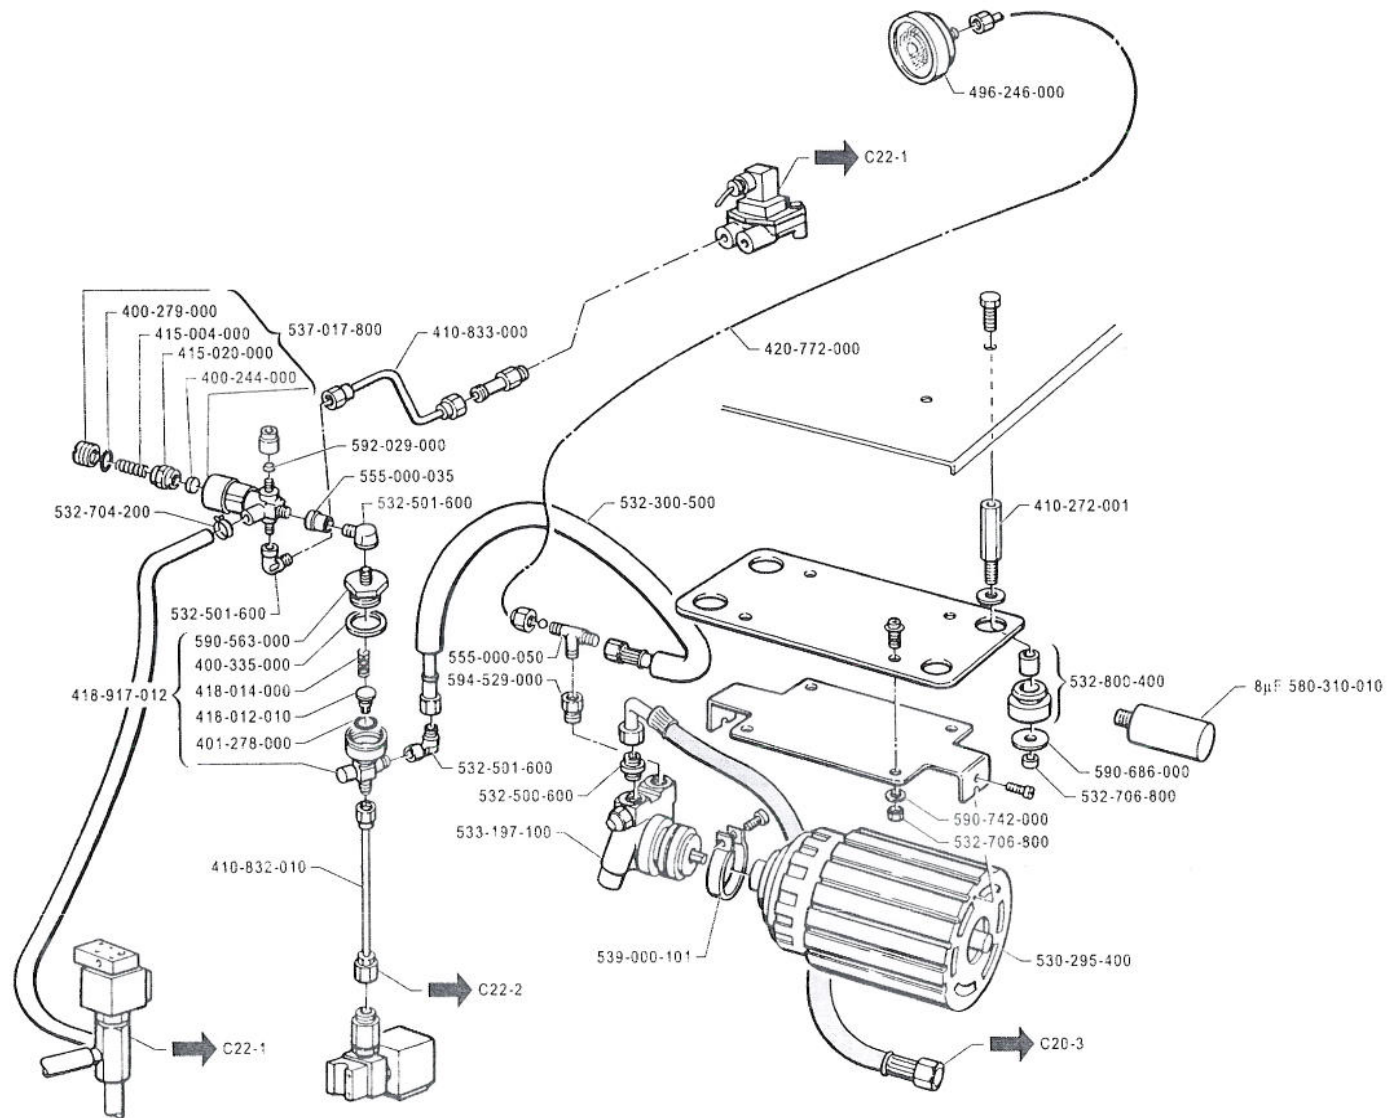

MAQUINA DE CAFE
MÁQUINA DE CAFÉ

COFFEE MACHINE
KAFFEE MASCHINE

MACCHINA PER CAFFE
MACHINE A CAFE

M49 **LA CIBALI**

INSTALACION HIDRAULICA GRUPO CAFE
SISTEMA HIDRAULICO GRUPO CAFE

COFFEE GROUP HYDRAULIC PIPE SYSTEM
LEITUNGEN FÜR KAFFEEGRUPPE

IMPIANTO IDRAULICO GRUPPO CAFFÈ
CIRCUIT HYDRAULIQUE CAFE

ED.
AUSGABE 5-98

TAB. C22-4