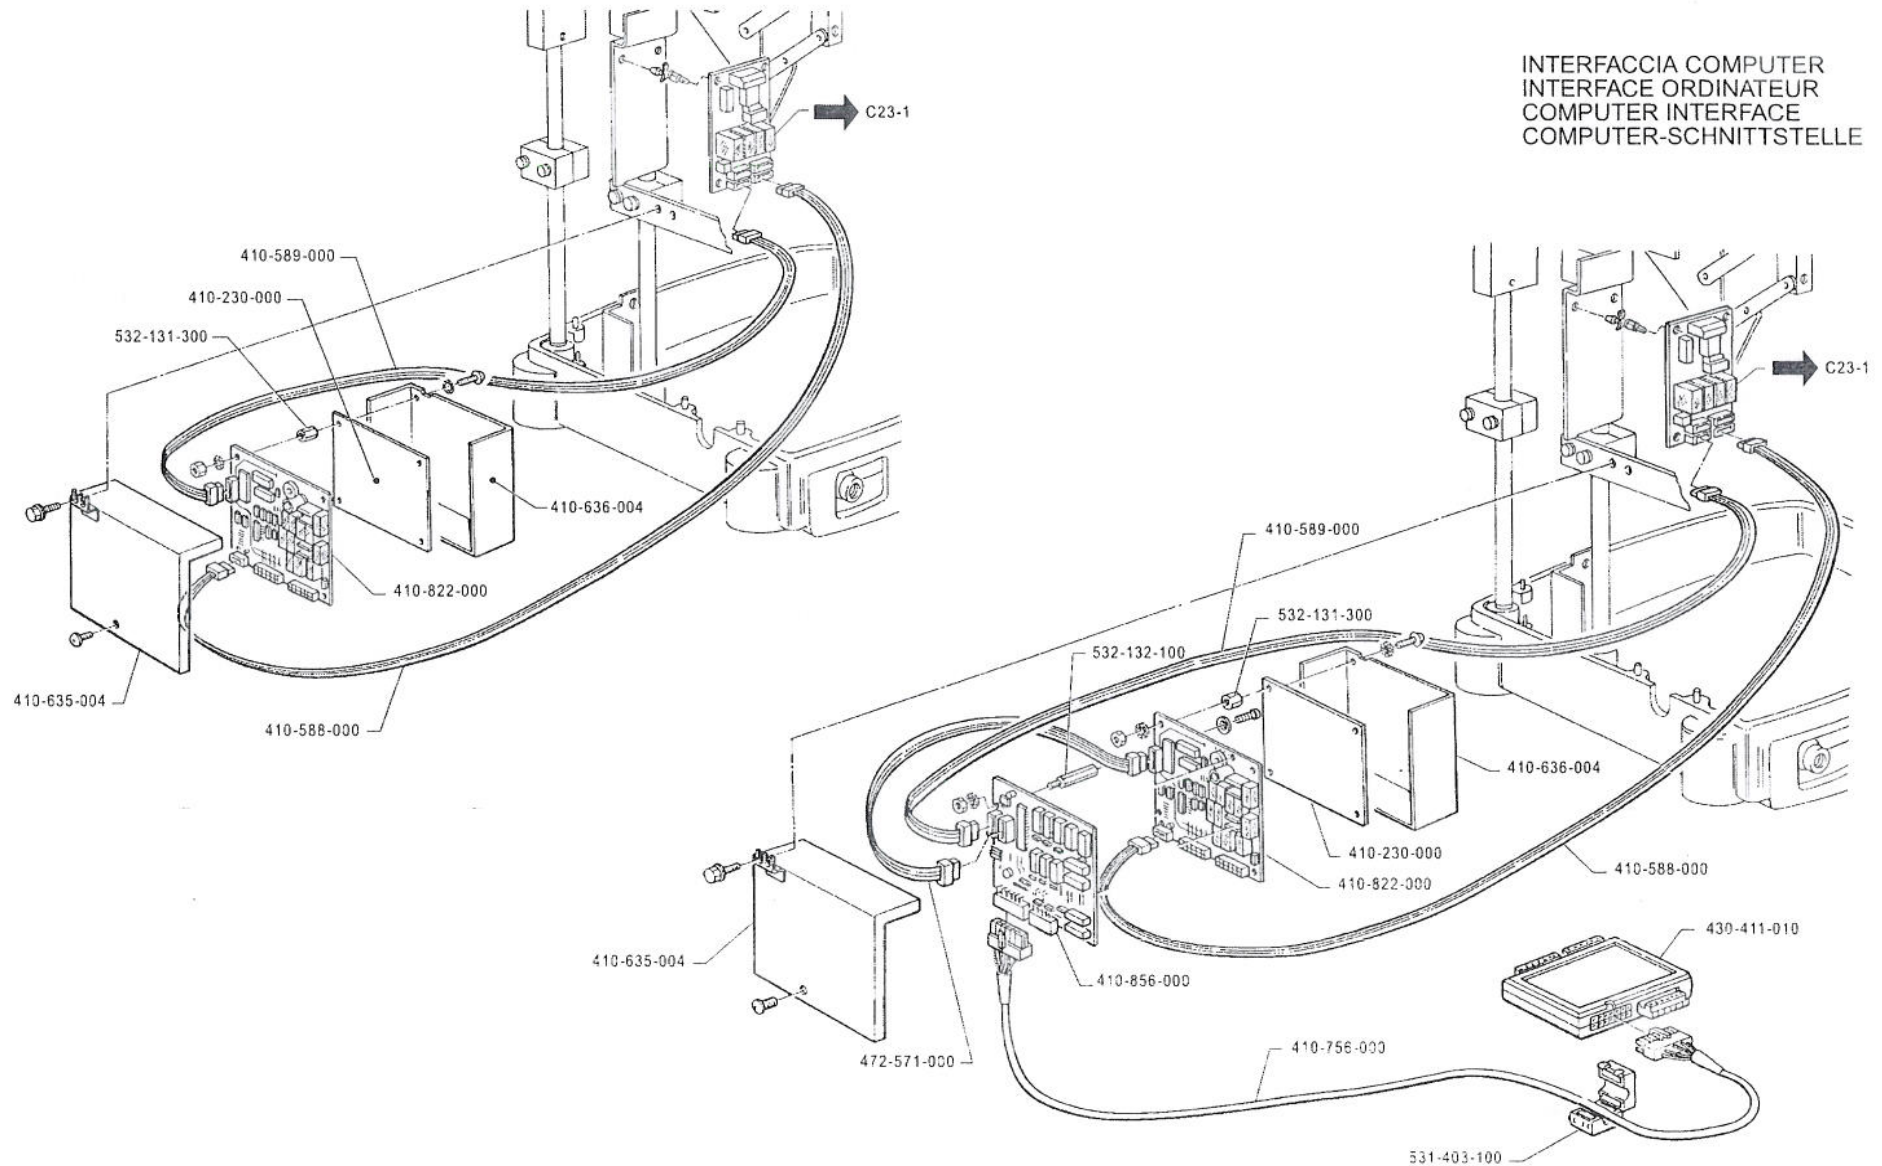

CONTROL PANEL
STEUERUNG

PANNELLO COMANDI
TABLEAU DE COMMANDE

ED.
AUSGABE 5-98

TAB. C23-1

MAQUINA DE CAFE
MÁQUINA DE CAFÉ

COFFEE MACHINE
KAFFEEMASCHINE

MACCHINA PER CAFFE
MACHINE A CAFE

M49 **LA CIBALI**