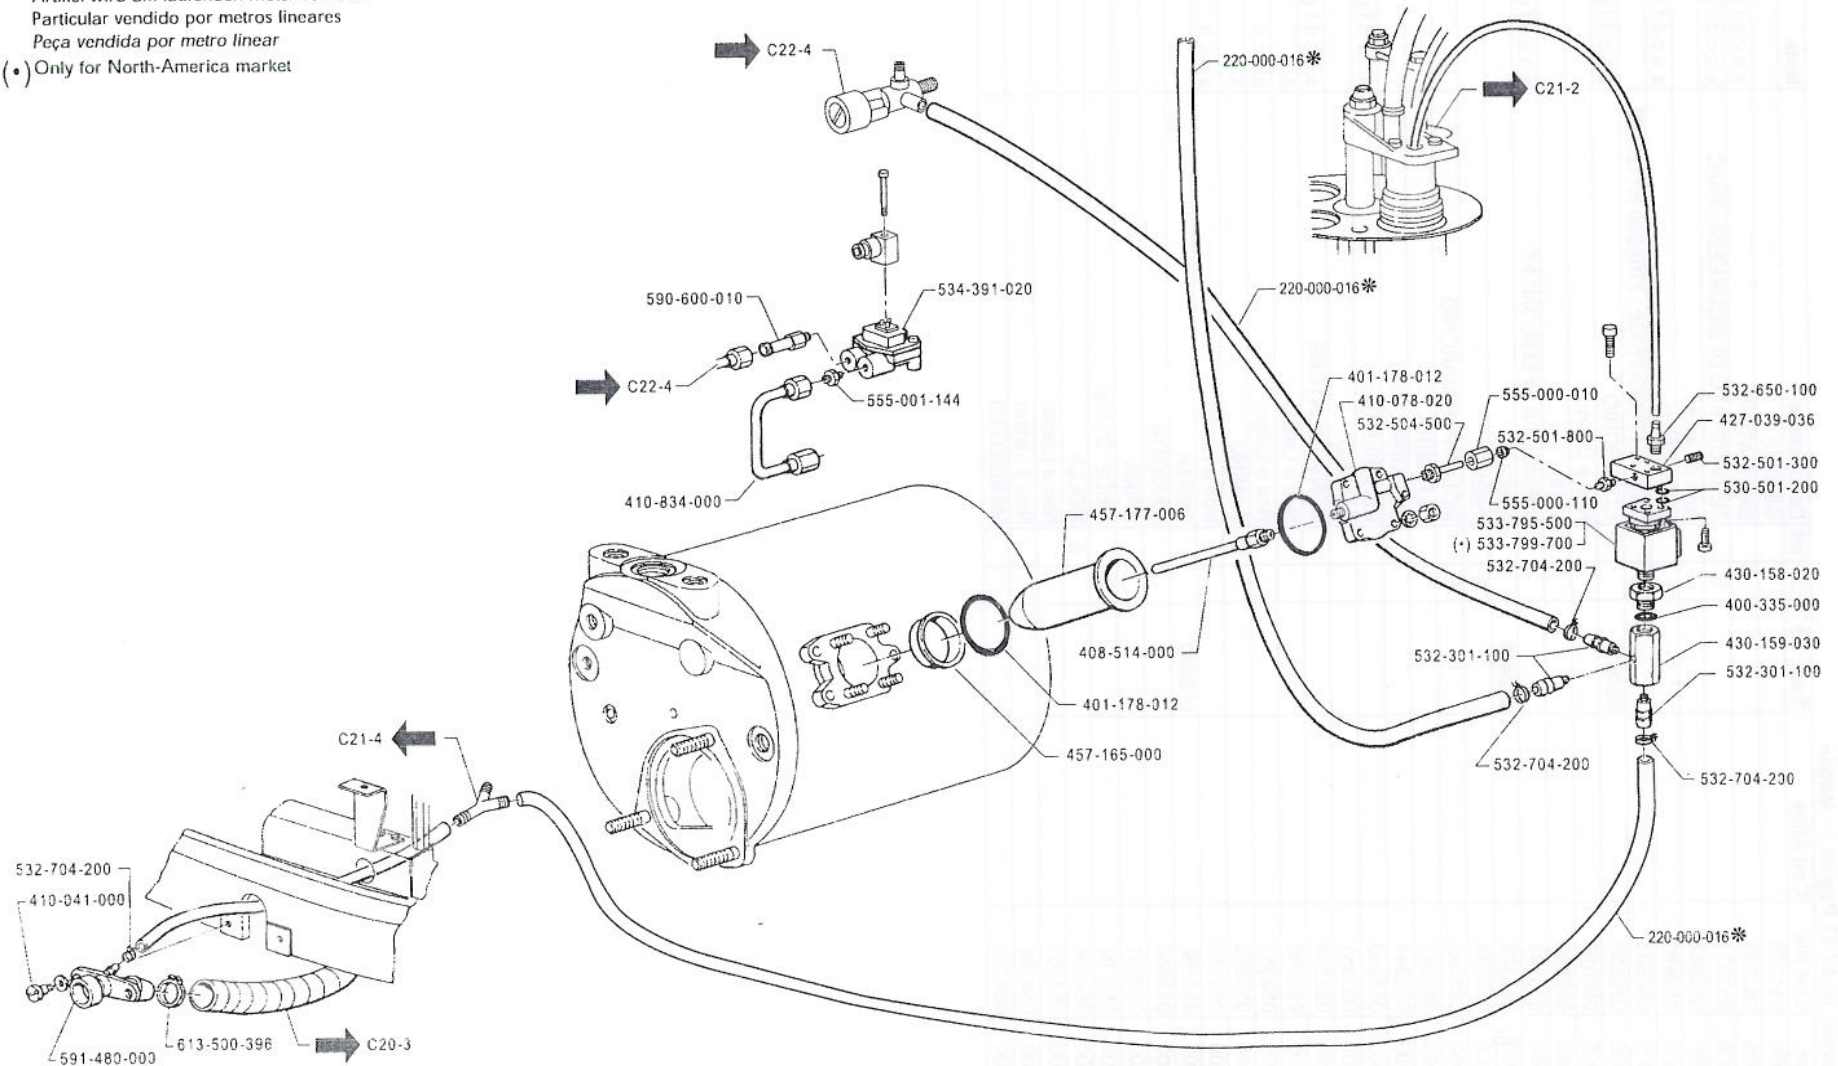

MAQUINA DE CAFE
MÁQUINA DE CAFÉ

COFFEE MACHINE
KAFFEEMASCHINE

MACCHINA PER CAFFE
MACHINE A CAFE

M49

LA CIBALI

* Particolare venduto a mt. lineare
Article vendu au mètre linéaire
Item sold per linear meter
Artikel wird am laufenden Meter verkauft
Particular vendido por metros lineares
Peça vendida por metro linear

(•) Only for North-America market

INSTALACION HIDRAULICA GRUPO CAFE
SISTEMA HIDRAULICO GRUPO CAFE

COFFEE GROUP HYDRAULIC PIPE SYSTEM
LEITUNGEN FÜR KAFFEEGRUPPE

IMPIANTO IDRAULICO GRUPPO CAFFE
CIRCUIT HYDRAULIQUE CAFE

ED.
AUSGABE 5-98

TAB. C22-1