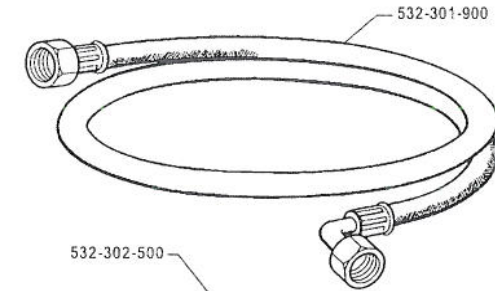

ED.
AUSGABE 5-98

TAB. C20-2

MAQUINA DE CAFE
MÁQUINA DE CAFÉ

COFFEE MACHINE
KAFFEEMASCHINE

MACCHINA PER CAFFE
MACHINE A CAFE

M49 **LA CIBALI**

	410-567-000		410-626-000	MILK	410-570-000
	410-568-000	RISTRETTO 	410-627-000	CAPPUCCINO 	410-619-000
	410-608-000	RISTRETTO 	410-628-000	CAPPUCCINO 	410-620-000
CAFFE* 	410-615-000		410-629-000		
CAFFE* 	410-616-000		410-630-000		
ESPRESSO 	410-617-000		410-631-000		
ESPRESSO 	410-618-000		410-632-000		