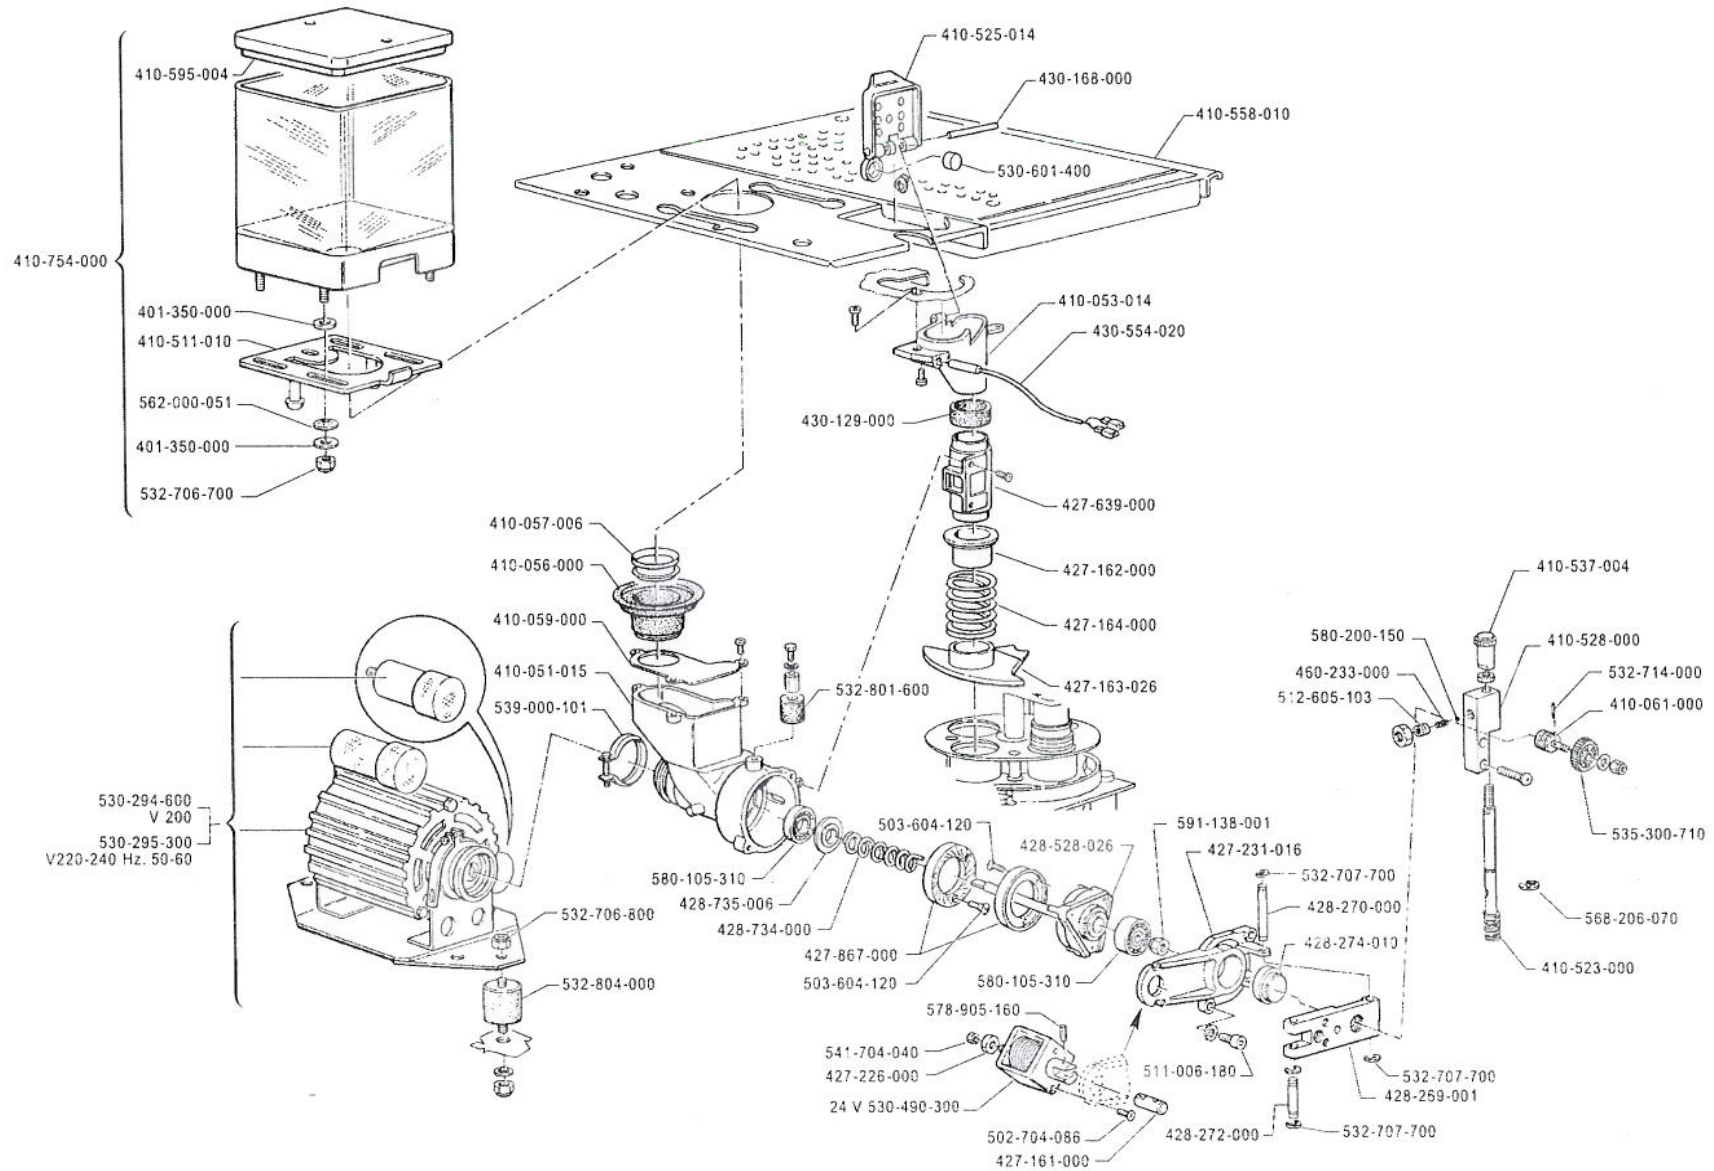

ED. AUSGABE 5-98

TAB. C24-1

MAQUINA DE CAFE
MÁQUINA DE CAFÉ

COFFEE MACHINE
KAFFEEMASCHINE

MACCHINA PER CAFFE
MACHINE A CAFE

M49

LA CIBALI

MOLEDOR DOSIFICADOR
MOINHOS