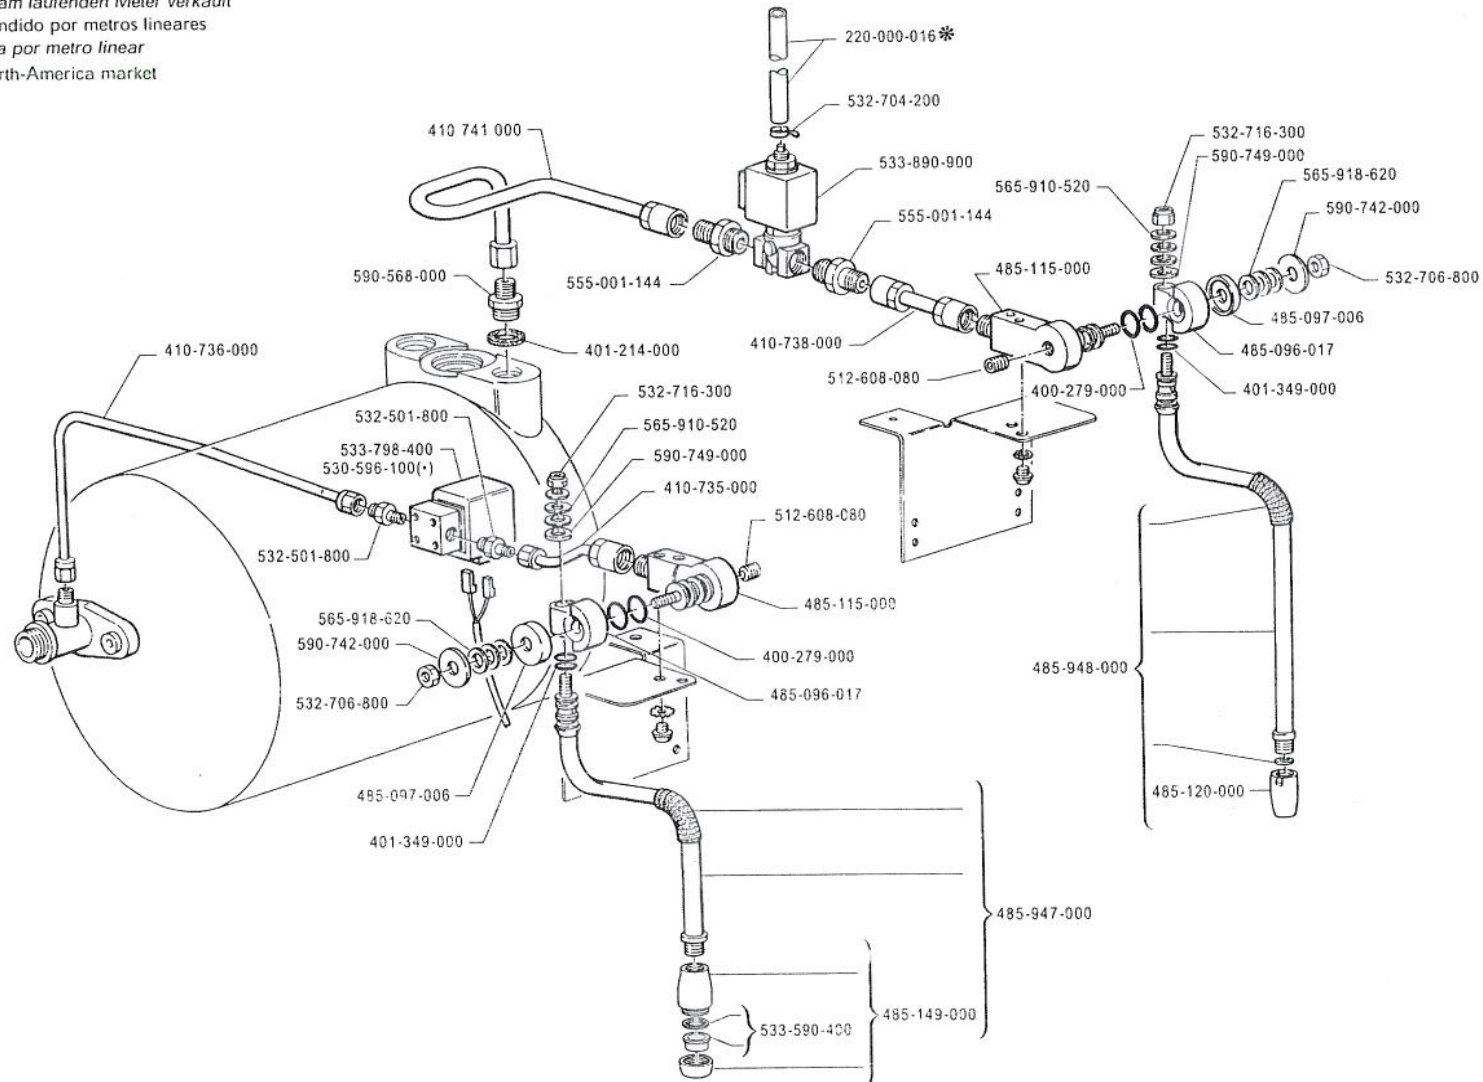

MAQUINA DE CAFE
MÁQUINA DE CAFÉ

COFFEE MACHINE
KAFFEEMASCHINE

MACCHINA PER CAFFE
MACHINE A CAFE

M49

LA CIBALI

* Particolare venduto a mt. lineare
Article vendu au mètre linéaire
Item sold per linear meter
Artikel wird am laufenden Meter verkauft
Particular vendido por metros lineares
Peça vendida por metro linear

(•) Only for North-America market

GRIFO DE AGUA Y VAPOR
TORNEIRA ÁGUA E VAPOR

WATER AND STEAM TAPS
WASSER-UND DAMPF-HÄHN

RUBINETTI ACQUA E VAPORE
ROBINETS EAU ET VAPEUR

ED.
AUSGABE 5-98

TAB. C22-3