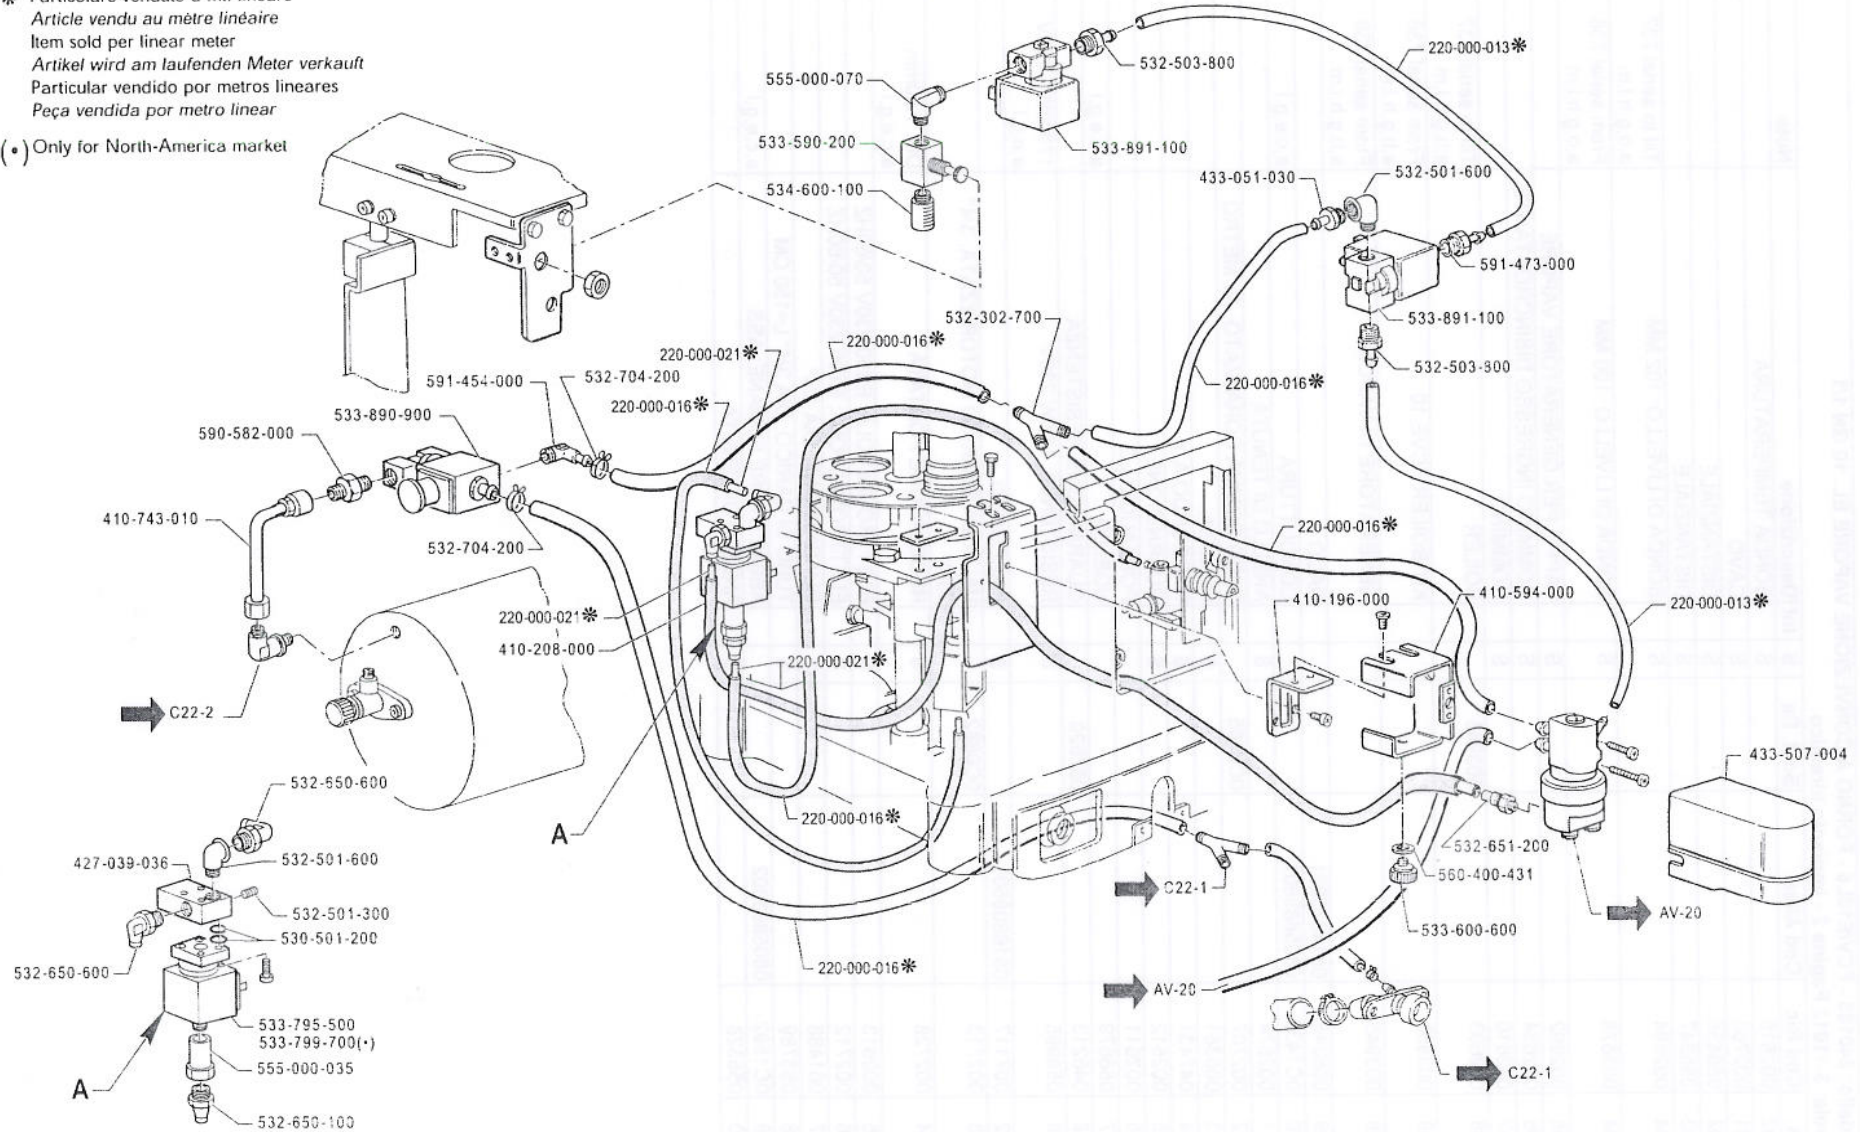

MAQUINA DE CAFE
MÁQUINA DE CAFÉ

COFFEE MACHINE
KAFFEEMASCHINE

MACCHINA PER CAFFE
MACHINE A CAFE

M49
CAPPUCCINO **LA CIBALI**

* Particolare venduto a mt. lineare
Article vendu au mètre linéaire
Item sold per linear meter
Artikel wird am laufenden Meter verkauft
Particular vendido por metros lineares
Peça vendida por metro linear

(•) Only for North-America market

EROGADOR CAPUCHINO
EROGAÇÃO CAPPUCCINO

CAPPUCCINO DELIVERY SPOUT
CAPPUCCINO-AUSGABE

EROGATORE CAPPUCCINO
BEC VERSEUR CAPPUCCINO

ED.
AUSGABE 5-98

TAB. C21-4