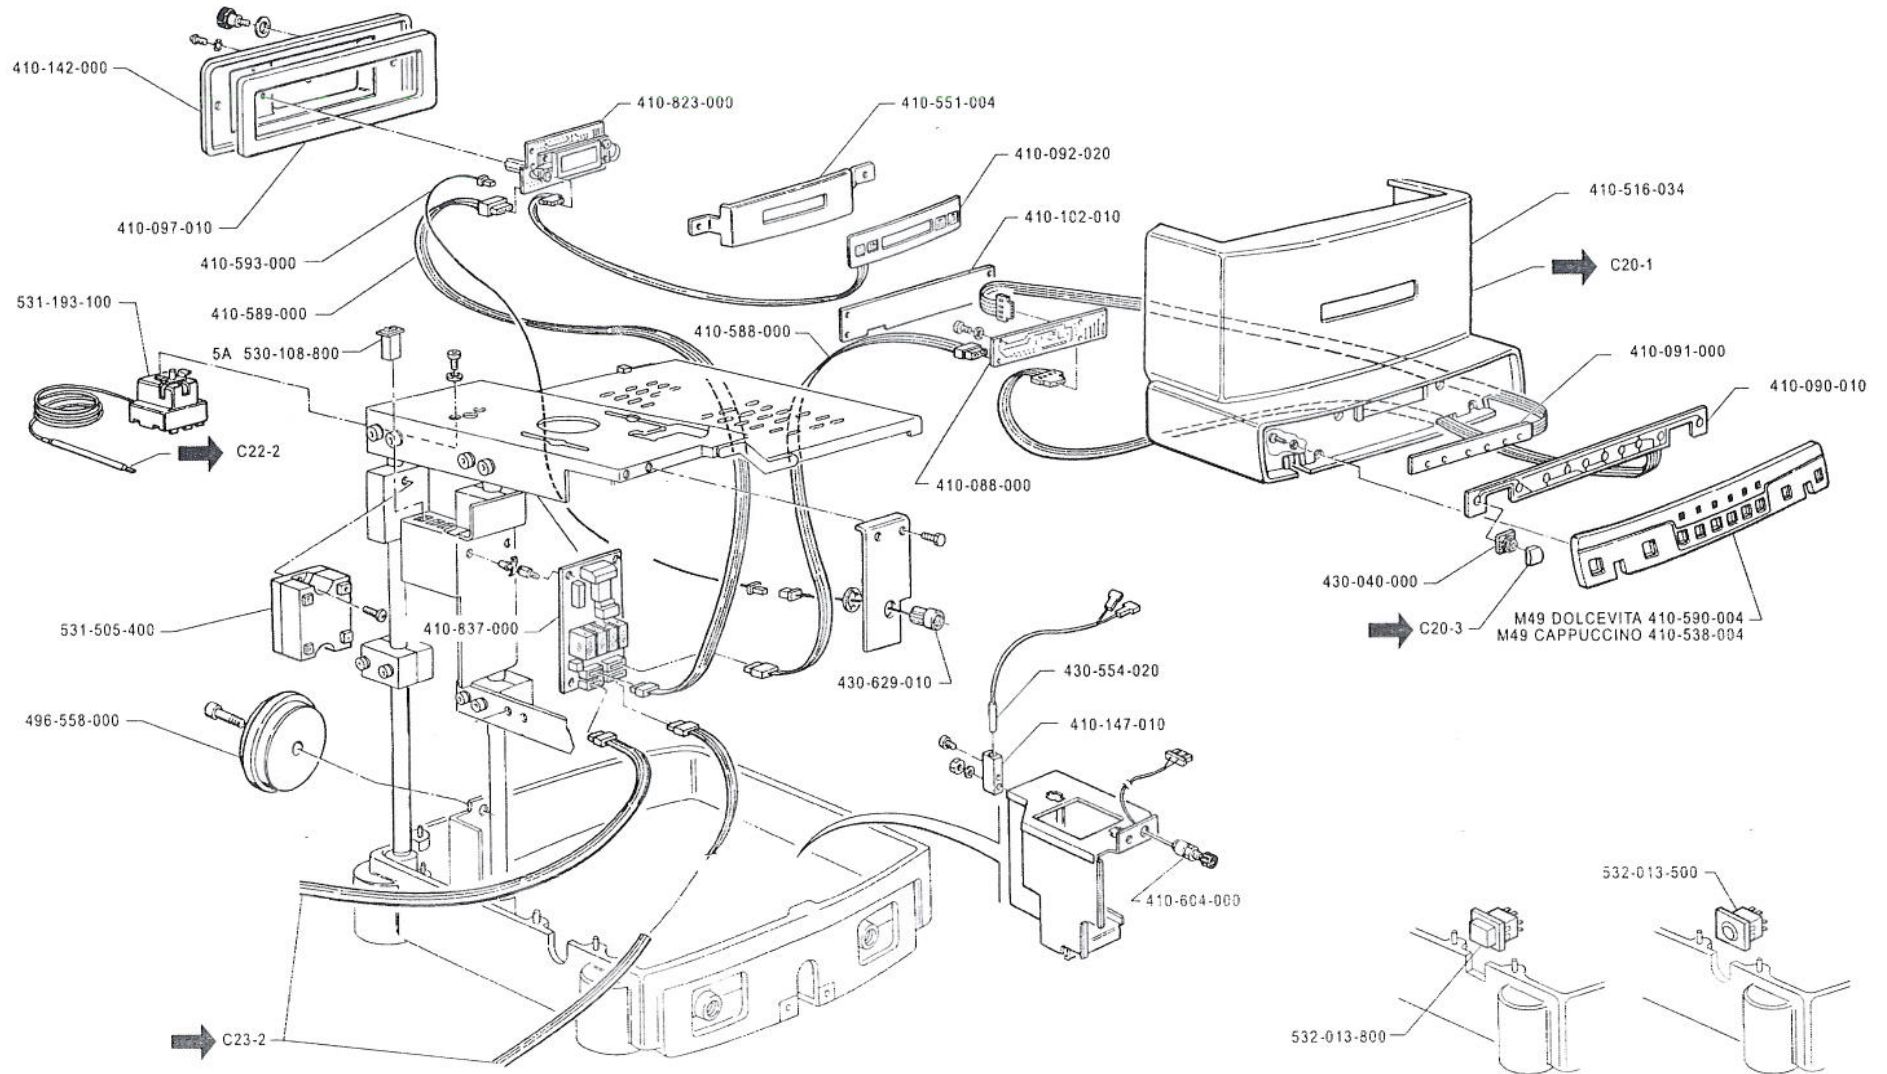

IMPIANTO IDRAULICO GRUPPO CAFFÈ
CIRCUIT HYDRAULIQUE CAFE

ED.
AUSGABE 5-98

TAB. C22-4

MAQUINA DE CAFE
MÁQUINA DE CAFÉ

COFFEE MACHINE
KAFFEEEMASCHINE

MACCHINA PER CAFFE
MACHINE A CAFE

M49 **LA CIBALI**

PANEL DE COMANDOS
PAINEL COMANDO