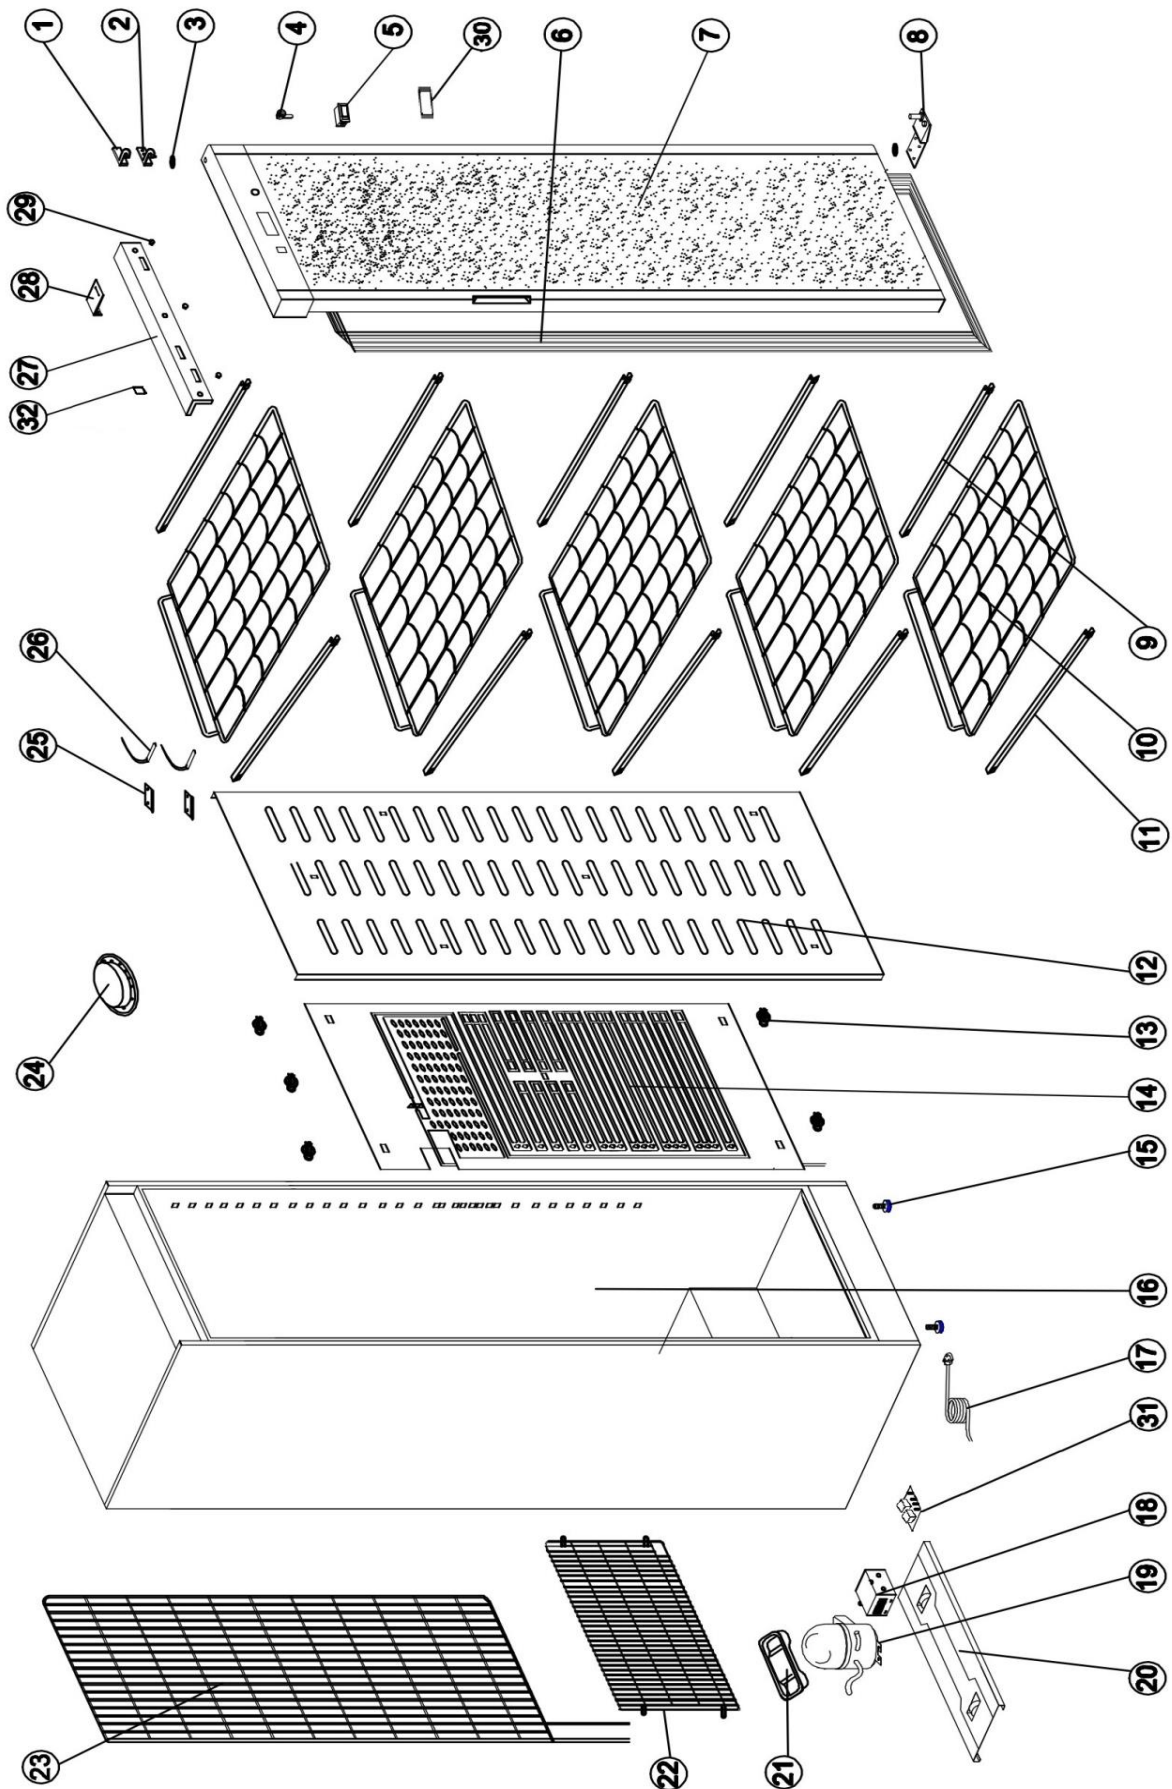

### **Explosionszeichnung / Ersatzteile**

---

Bitte bei Ersatzteilbestellung immer Artikelnummer und  
Seriennummer mit angeben!

# SPARE PART LIST / ESPLOSO AKD400W

## SPARE PART LIST / ESPLOSO AKD400W

REF.	CODE CODICE	DESCRIPTION	DESCRIZIONE
1		Upper hinge cover black	Carter cerniera superiore nero
2	R00752	Right upper hinge	Cerniera superiore destra
3			
4	R00753	Lock	Serratura
5	R00725	Digital control	Display digitale
6		Door gasket	Guarnizione
7		Glass door	Porta a vetro
8		Lower hinge	Cerniera inferiore
9+11	403610000	Pair of guides GDS02	Coppia guide GDS02
10	403620000	Wave shelf SHE01	Griglia onda SHE01
10	404690000	Flat shelf SHE16	Griglia piatta SHE16
10	403630000	Wooden shelf + pair of guide SHE02	Griglia legno + coppia guide SHE02
12		Evaporator cover	Carter evaporatore
13	R01166	Evaporator fixing	Fissaggio piastra evaporatore
14		Evaporator	Evaporatore
15	R00731	Feet	Piedino
16		Body	Carcassa
17		Electric cable	Cavo elettrico
18		Box	Scatola
19	R01106	Compressor R600a	Compressore R600a
20		Unit board + wheels	Piastra + ruote
21		Water condensation pan	Vaschetta condensa
22		Unit room grill	Griglia vano compressore
23		Condenser	Condensatore
24	R01527	Blue led light	Luce blu led
25		Probe support	Supporto sonda
26	R00750	Probe	Sonda
27		Black rear panel	Retro cruscotto nero
28		Black lock support	Chiusura serratura nero
29		Black plastic cap	Tappo nero retro cruscotto
30	R00748	Digital control label	Mostrina adesiva display
31	R00724	Electronic card	Scheda centralina digitale
32	R01523	Light switch	Interruttore luce