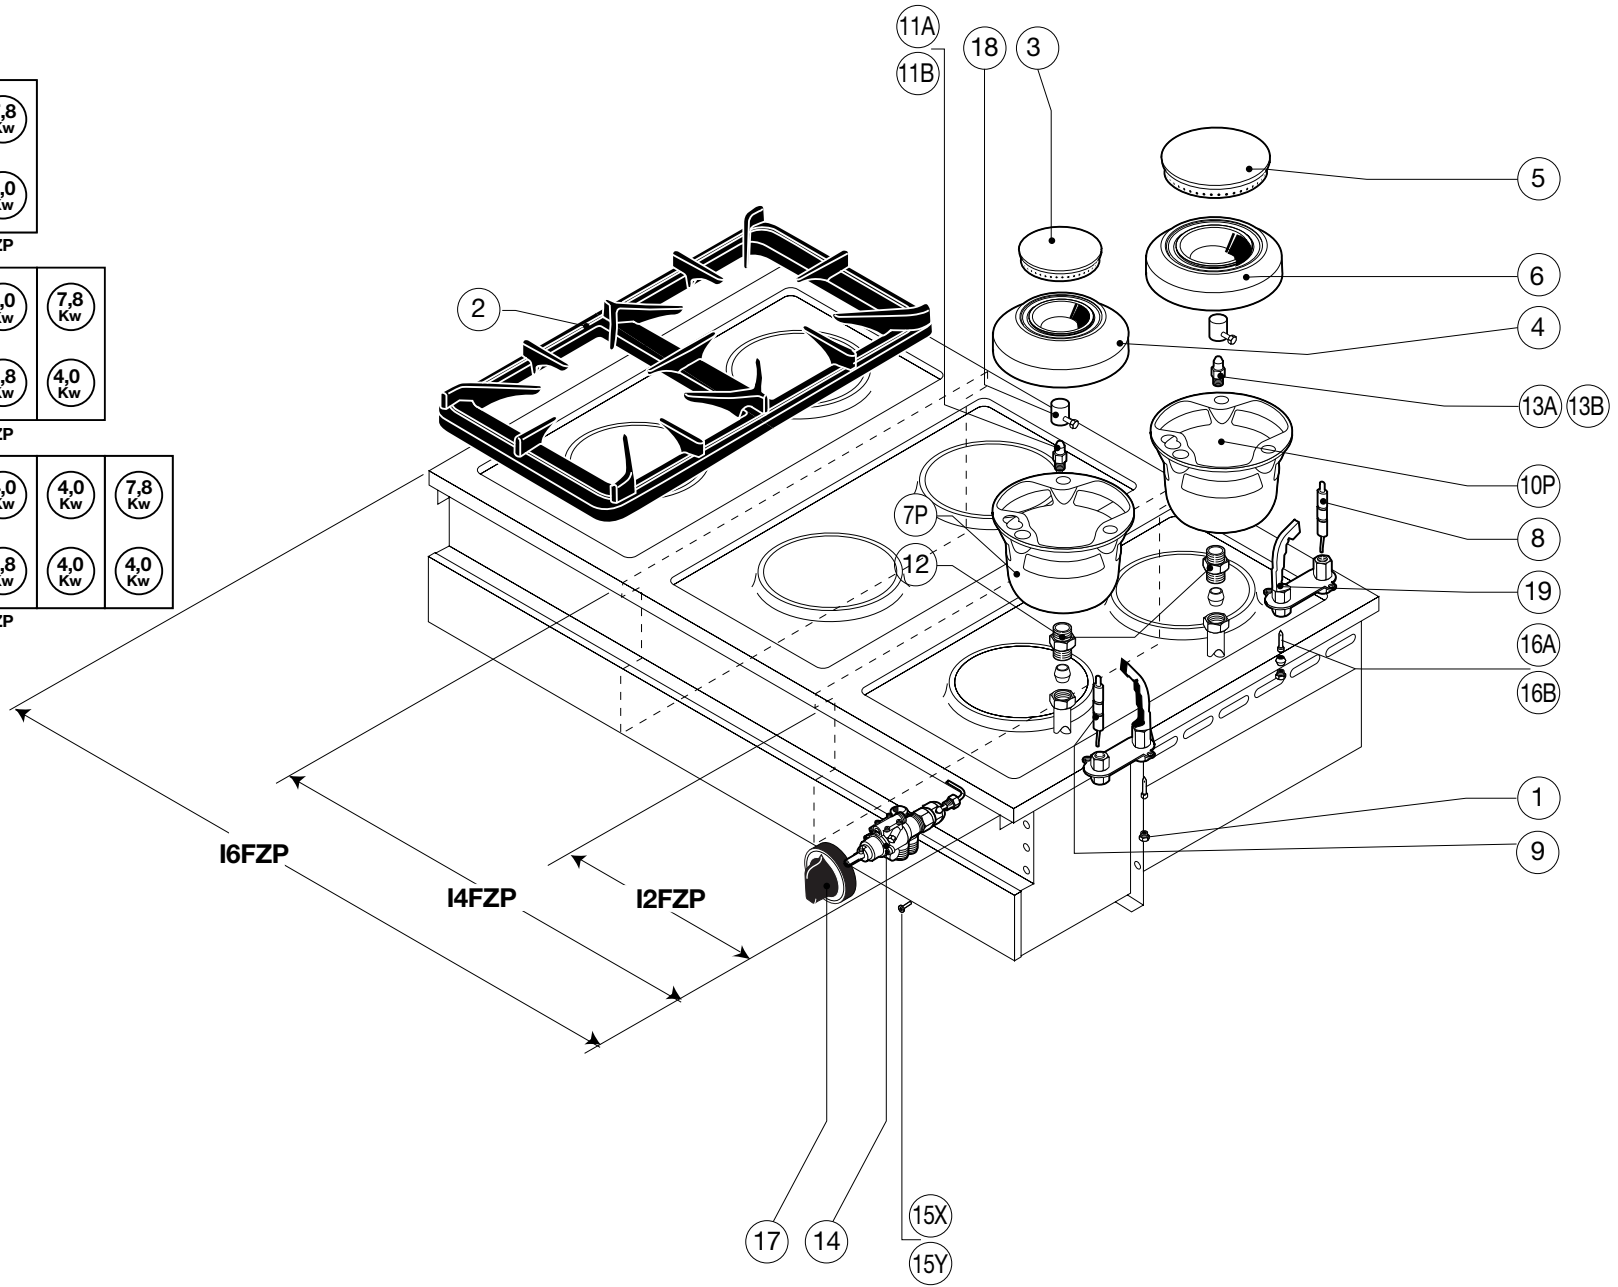

I2FZP

I4FZP

I6FZP

A = GPL / LP gas / Gaz liquide / Flüssiggas  
 B = Gas metano / Natural gas / Gaz naturel / Erdgas

Pezzi/Pieces Pieces/Anzahl			Pos.	Validità dalla matricola Validité du numéro matricule Validity from serial number Gültigkeit ab der (Seriennummer)	Validità alla matricola Validity up to serial number Validité au numéro matricule Gültigkeit bis zur (Seriennummer)	Codice Code Artikel Nummer	Descrizione	Description	Description	Beschreibung
I2FZP	I4FZP	I6FZP								
2	4	6	1			X13200	Dado fissaggio iniettore	Injector fastening nut	Ecrou de fixation injecteur	Befestigungsmutter Einspritzung
1	2	3	2			1550Y63000	Griglia	Grid	Grille	Rost
1	2	4	3			V00300	Spartifiamma 4,0 kW	Flame spreader 4,0 kW	Diffuseur de flamme 4,0 kW	Flammenverteiler 4,0 kW
1	2	4	4			V00100	Corpo bruciatore 4,0 kW	Burner body 4,0 kW	Corps bruleur 4,0 kW	Brennerkörper 4,0 kW
1	2	2	5			V00400	Spartifiamma 7,8 kW	Flame spreader 7,8 kW	Diffuseur de flamme 7,8 kW	Flammenverteiler 7,8 kW
1	2	2	6			V00200	Corpo bruciatore 7,8 kW	Burner body 7,8 kW	Corps bruleur 7,8 kW	Brennerkörper 7,8 kW
1	2	4	7P			V01800	Coppa bruciatore 4,0 kW P	Scoop burner 4,0 kW P	Godet bruleur 4,0 kW P	Brennerschale 4,0 kW P
1	2	3	8			X13300	Termocoppia fuoco poster.	Rear ring thermocouple	Thermocouple feu poster.	Thermoelem. Hintere kochst.
1	2	3	9			X14200	Termocoppia fuoco anter.	Front ring thermocouple	Thermocouple feu anter.	Thermoelem. Vordere kochst.
1	2	2	10P			V01900	Coppa bruciatore 6 kW P	Cup burner 6 kW P	Coupelle bruler 6 kW P	Brennerkappe 6 kW P
1	2	4	11A			X33700	Iniettore gpl fuoco 4,0 kW	Ring lpg injector 4,0 kW	Injecteur gpl feu 4,0 kW	Gasdüse gpl kochst. 4,0 kW
1	2	4	11B			X34600	Iniettore metano fuoco 4,0 kW	Ring natural gas inject. 4,0 kW	Injecteur methane feu 4,0 kW	Gasdüse methan kochst. 4,0 kW
2	4	6	12			V01100	Porta iniettore	Injector-holder	Porte-injecteur	Düsenträger
1	2	2	13A			X34400	Iniettore 7,8 kW /GPL	LPG injector 7,8 kW	Injecteur gaz GPL 7,8 kW	Gasdüse GPL 7,8 kW
1	2	2	13B			X35700	Iniettore 7,8 kW/metano	Natural gas injector 7,8 kW	Injecteur gaz methane 7,8 kW	Gasdüse Methan 7,8 kW
2	4	6	14			X08100	Rubinetto fuoco	Gas ring cock	Robinet feu	Gashan kochstelle
1	2	4	15X			X11000	By pass 4,0 kW	By pass 4,0 kW	By pass 4,0 kW	By pass 4,0 kW
1	2	2	15Y			X04800	By pass 6 kW	By pass 6 kW	By pass 6 kW	By pass 6 kW
2	4	3	16A			X30000	Iniettore pilota/GPL	LPG injector	Injecteur gaz GPL	Gasdüse GPL
2	4	6	16B			X30300	Iniettore pilota/metano	Natural gas injector	Injecteur gaz methane	Gasdüse Methan
2	4	6	17			0000Y65103	Manopola per fuoco	Gas ring knob	Cle de commande pour feu	Drehknopf für kochstelle
2	4	6	18			V01500	Regolazione aria bruciatore	Burner air regulation	Règlage air bruler	Luftregelung Brenner
2	4	6	19			X14400	Pilota	Pilot	Veilleuse d'allumage	Zündflammenbrenner