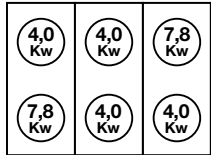

I2FZP

I4FZP

I6FZP

A = GPL / LP gas / Gaz liquide / Flüssiggas  
 B = Gas metano / Natural gas / Gaz naturel / Erdgas

Pezzi/Pieces Pieces/Anzahl			Pos.	Validità dalla matricola Validité du numéro matricule Validity from serial number Gültigkeit ab der (Seriennummer)	Validità alla matricola Validity up to serial number Validité au numéro matricule Gültigkeit bis zur (Seriennummer)	Codice Code Artikel Nummer	Descrizione	Description	Description	Beschreibung
I2FZP	I4FZP	I6FZP								
2	4	6	1			X13200	Dado fissaggio iniettore	Injector fastening nut	Ecrou de fixation injecteur	Befestigungsmutter Einspritzung
1	2	3	2			1550Y63000	Griglia	Grid	Grille	Rost
1	2	4	3			V00300	Spartifiamma 4,0 kW	Flame spreader 4,0 kW	Diffuseur de flamme 4,0 kW	Flammenverteiler 4,0 kW
1	2	4	4			V00100	Corpo bruciatore 4,0 kW	Burner body 4,0 kW	Corps bruleur 4,0 kW	Brennerkörper 4,0 kW
1	2	2	5			V00400	Spartifiamma 7,8 kW	Flame spreader 7,8 kW	Diffuseur de flamme 7,8 kW	Flammenverteiler 7,8 kW
1	2	2	6			V00200	Corpo bruciatore 7,8 kW	Burner body 7,8 kW	Corps bruleur 7,8 kW	Brennerkörper 7,8 kW
1	2	4	7P			V01800	Coppa bruciatore 4,0 kW P	Scoop burner 4,0 kW P	Godet bruleur 4,0 kW P	Brennerschale 4,0 kW P
1	2	3	8			X13300	Termocoppia fuoco poster.	Rear ring thermocouple	Thermocouple feu poster.	Thermoelem. Hintere kochst.
1	2	3	9			X14200	Termocoppia fuoco anter.	Front ring thermocouple	Thermocouple feu anter.	Thermoelem. Vordere kochst.
1	2	2	10P			V01900	Coppa bruciatore 6 kW P	Cup burner 6 kW P	Coupelle bruler 6 kW P	Brennerkappe 6 kW P
1	2	4	11A			X33700	Iniettore gpl fuoco 4,0 kW	Ring lpg injector 4,0 kW	Injecteur gpl feu 4,0 kW	Gasdüse gpl kochst. 4,0 kW
1	2	4	11B			X34600	Iniettore metano fuoco 4,0 kW	Ring natural gas inject. 4,0 kW	Injecteur methane feu 4,0 kW	Gasdüse methan kochst. 4,0 kW
2	4	6	12			V01100	Porta iniettore	Injector-holder	Porte-injecteur	Düsenträger
1	2	2	13A			X34400	Iniettore 7,8 kW /GPL	LPG injector 7,8 kW	Injecteur gaz GPL 7,8 kW	Gasdüse GPL 7,8 kW
1	2	2	13B			X35700	Iniettore 7,8 kW/metano	Natural gas injector 7,8 kW	Injecteur gaz methane 7,8 kW	Gasdüse Methan 7,8 kW
2	4	6	14			X08100	Rubinetto fuoco	Gas ring cock	Robinet feu	Gashan kochstelle
1	2	4	15X			X11000	By pass 4,0 kW	By pass 4,0 kW	By pass 4,0 kW	By pass 4,0 kW
1	2	2	15Y			X04800	By pass 6 kW	By pass 6 kW	By pass 6 kW	By pass 6 kW
2	4	3	16A			X30000	Iniettore pilota/GPL	LPG injector	Injecteur gaz GPL	Gasdüse GPL
2	4	6	16B			X30300	Iniettore pilota/metano	Natural gas injector	Injecteur gaz methane	Gasdüse Methan
2	4	6	17			0000Y65103	Manopola per fuoco	Gas ring knob	Cle de commande pour feu	Drehknopf für kochstelle
2	4	6	18			V01500	Regolazione aria bruciatore	Burner air regulation	Règlage air bruler	Luftregelung Brenner
2	4	6	19			X14400	Pilota	Pilot	Veilleuse d'allumage	Zündflammenbrenner