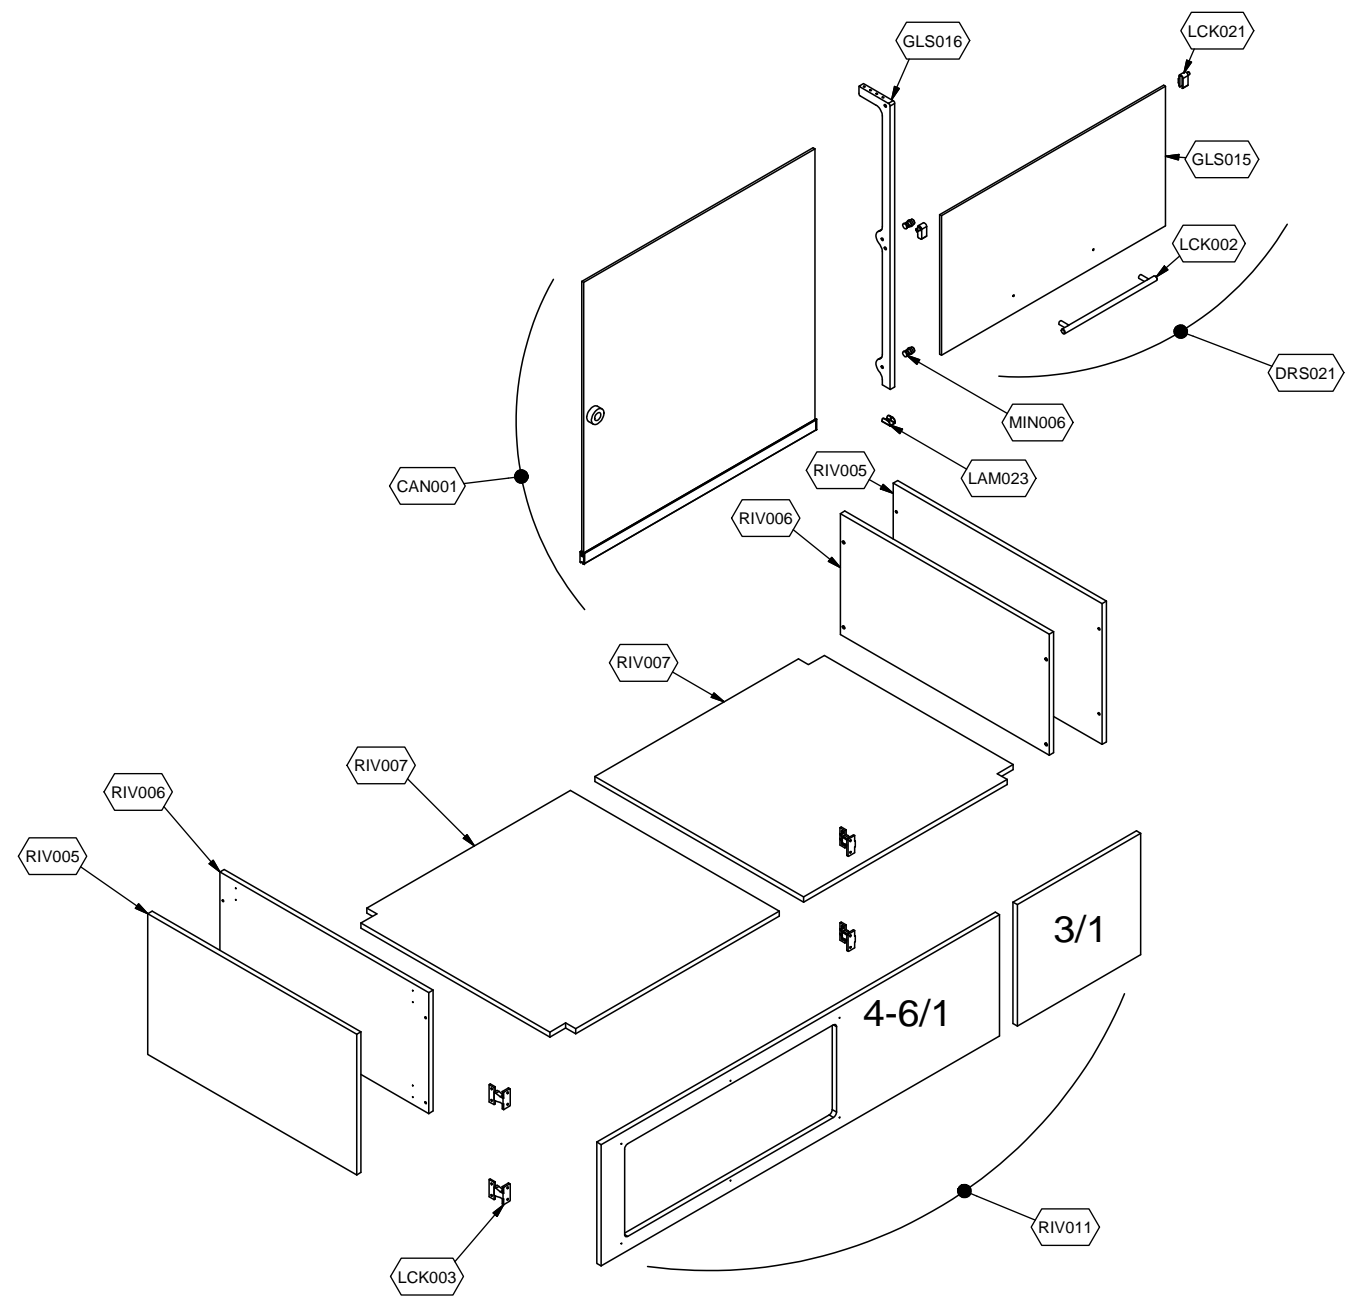

cookmax+

start!

**Kühlung
Büfett-Insel Selbstservice-Kühlvitrine,
Vollverkleidung , mit Entnahmeklappen**

Artikel-Nr.
90651247 (9BESS4FIFWA44 / TR-BLUE PLAT 4W DF)

Explosionszeichnung / Ersatzteile

Bitte bei Ersatzteilbestellung immer Artikelnummer und Seriennummer mit angeben!

TAR001

OPT

Exploded View

Validity: 08/04/2016

9BESS4FIFWA44	ESSENCE 4I VASCA REF.VENT WENGE PLATINUM
ESP824	ESSENCE BLUE PLATINUM 4-1

Ref. Drawing	Code	Description
AEV001	73688954	ASS.EVAP.VETRINA RINF.DROP-IN 4/1
AUM001	74837184	FILTRO ARIA EVAP.VENT RINF.DROP-IN 4/1
AUM004	74700708	SERBATOIO VERT.L.0,58(65/204VS00)
CMP001	74865634	COMPR.NT6226GK MBP CSCR 230V/50HZ R404A
CND001	74837119	CONDENS.700X108XH286 11TX5R3/8"PA3.2MM
DRS001	73668624	ASS.PORTA VETRO VETRINA+MAGNETE 4-1
ECP001	74867018	PARTI ELETTR.COMPR. NT6226GK
EVA001	74839104	EVAP.VENT.RINF.DROP-IN 4/1
FAN001	74848144	VENT.COND. 20W 230/50-60 L.CAVO=1MT
FAN002	74848118	PALA ASP. DIAM. 254 INCL.34°
FAN003	74845036	VEN.EMMEVI TGA 60/3-420/40 055V 230V 65W
GLS001	74776784	CR.DRITTO SUP.P.S.VETRINA DROP-IN 4/1
GLS004	74776292	CR.DRITTO FIANCO P.S.VETRINA DROP-IN
GLS006	74776644	CR.MENSOLA PIANO SUP. VETR. DROP-IN 4-1
GLS007	74776634	CR.MENSOLA PIANO MED. VETR. DROP-IN 4-1
GLS008	74776664	CONVOGLIATORE ARIA VETRINA DROP-IN 4/1
GLS009	74776665	CONVOG.ARIA CENT.VETRINA DROP-IN 4/1
GRD001	74845124	GRIGLIA DIAM. 279 H=27 MM
GRD002	74847194	GRIGLIA EVAP.VENT.RINF.DROP-IN 4/1
INT001	74742008	INT.NERO ON-OFF 16A SH JS-608FA-O-B-6
INT002	74742017	INTERR.ARANC.LAMP 16A B418C1H1X0000 MOLV
INT004	75956088	RELE FINDER 30A 65-31 230V 50-60HZ
LAM001	72539281	LAM.SUPP.UCE BA 5-6/1 VENTILATO DROP-IN
LAM002	72539288	GRIGLIA AEREAZ.BA VENT.5-6/1 DROP-IN
LAM003	72556044	LAM.SUPP.VASCH.GRBF 151 530*20
LAM005	72538764	LAM.COP.EVAP.RINF.DROP-IN 4/1
LAM006	72538684	CONVOGLI.ARIA POST.VET.RINF.DROP-IN 4/1