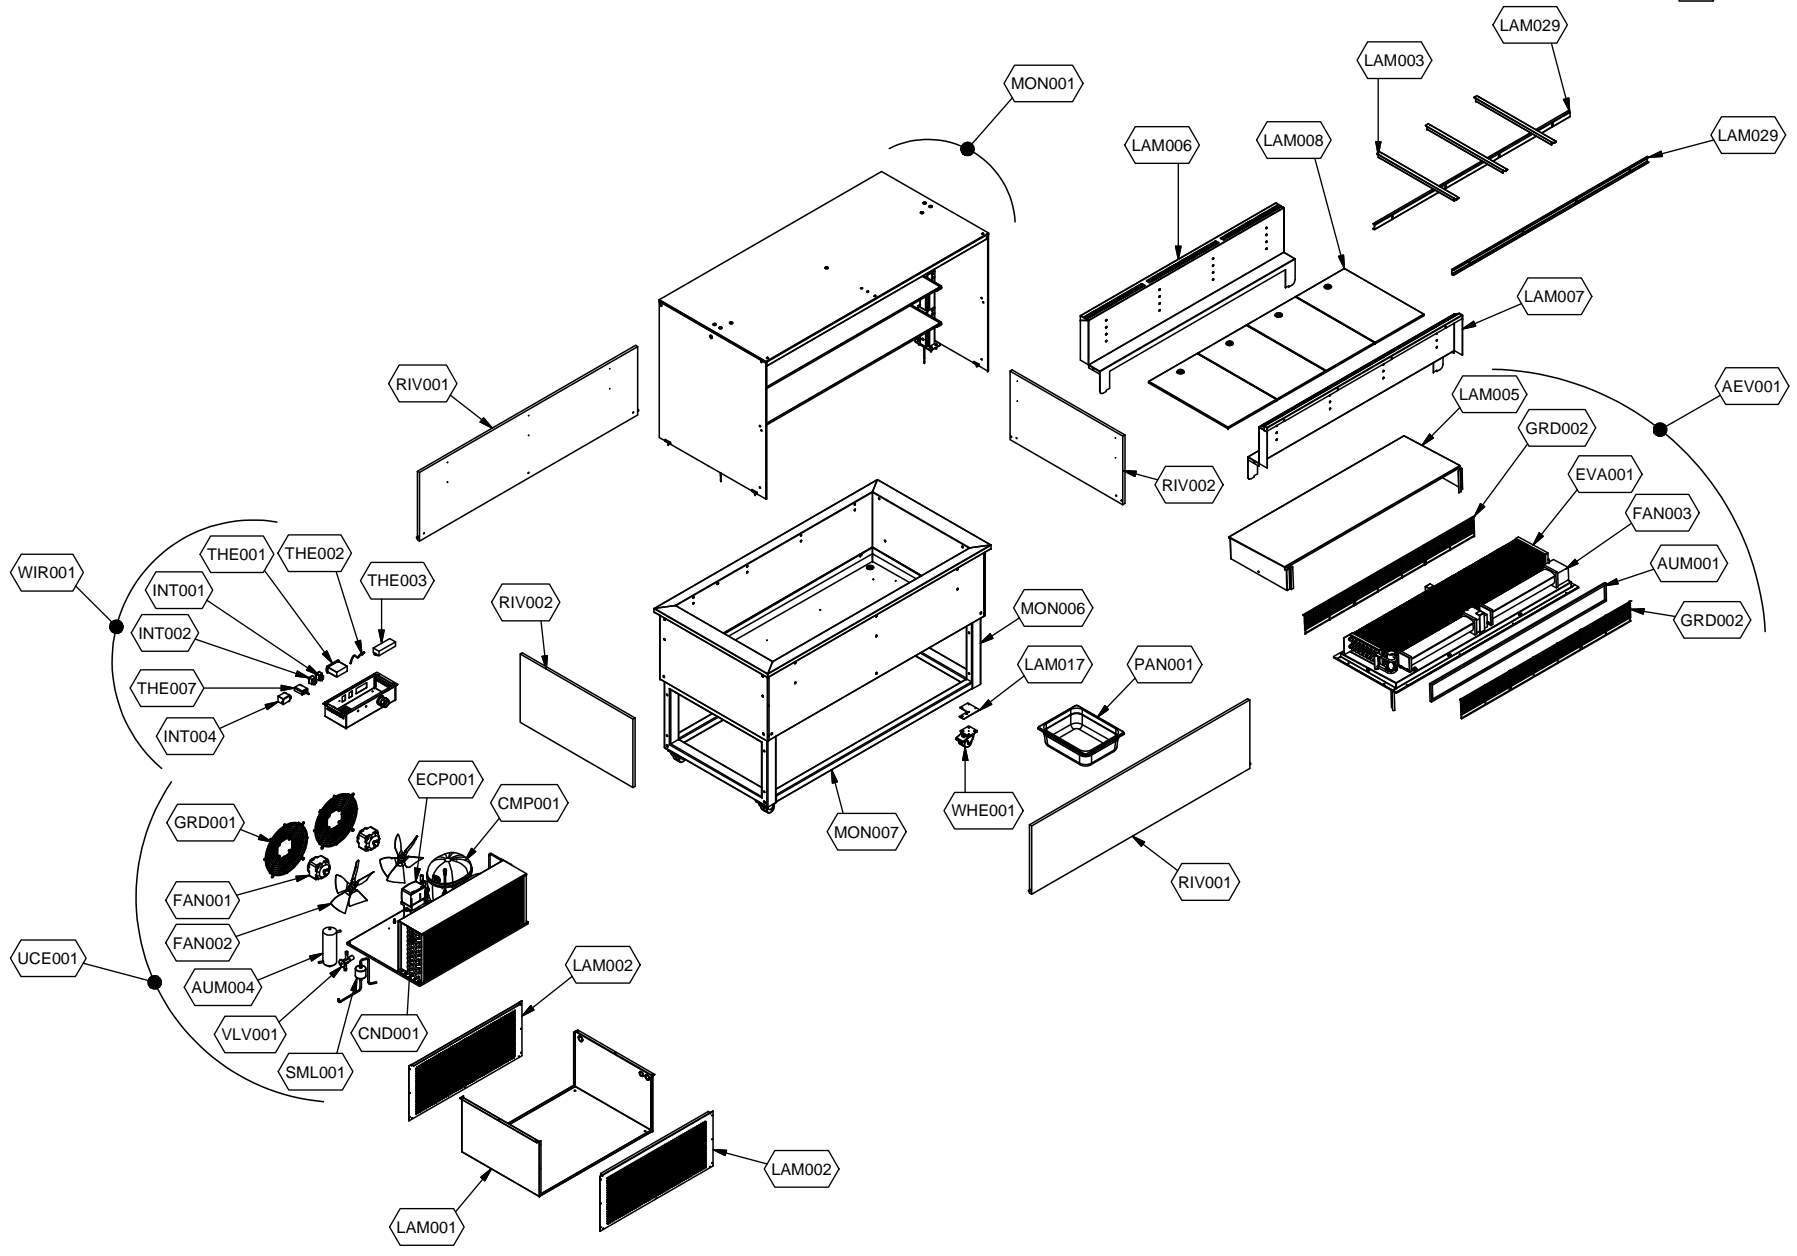

cookmax+

start!

**Kühlung
Büfett-Insel Selbstservice-Kühlvitrine,
Vollverkleidung , mit Entnahmeklappen**

Artikel-Nr.
90651247 (9BESS4FIFWA44 / TR-BLUE PLAT 4W DF)

Explosionszeichnung / Ersatzteile

Bitte bei Ersatzteilbestellung immer Artikelnummer und Seriennummer mit angeben!

	PARAM.	OPTIONAL
⚡	SCE001	OPT
	TAR001	

	PARAM.	OPTIONAL
SCE001	TAR001	OPT

Cod. OPT020

Denominazione: ESPLOSO ACCESSORI PLATINUM

Data: 16/06/14

INDICE DI MODIFICA: 00

	PARAM.	OPTIONAL
--	--------	----------

SCE001