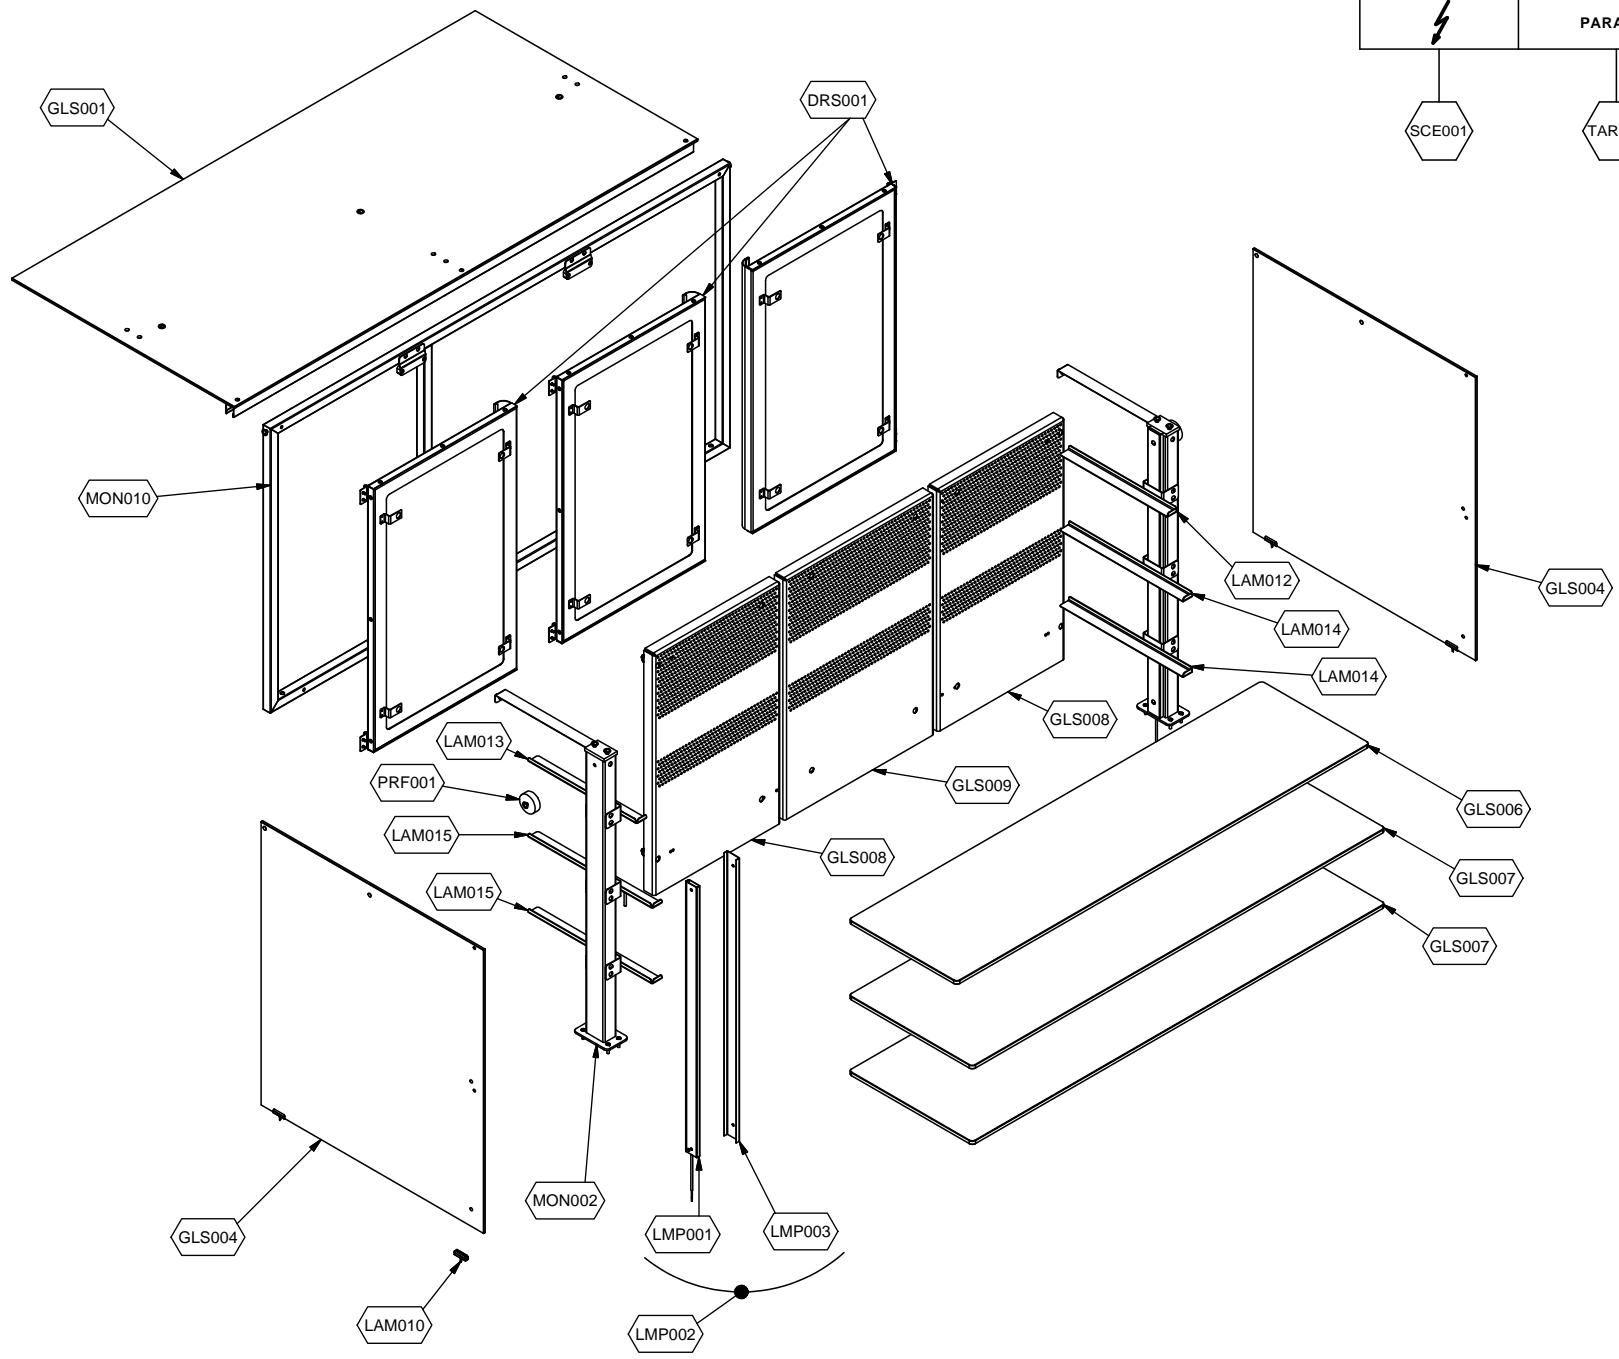

cookmax+

start!

**Kühlung
Büfett-Insel Selbstservice-Kühlvitrine,
Vollverkleidung , mit Entnahmeklappen**

Artikel-Nr.
90651247 (9BESS4FIFWA44 / TR-BLUE PLAT 4W DF)

Explosionszeichnung / Ersatzteile

Bitte bei Ersatzteilbestellung immer Artikelnummer und Seriennummer mit angeben!

	PARAM.	OPTIONAL
⚡	SCE001	OPT
	TAR001	

	PARAM.	OPTIONAL
SCE001	TAR001	OPT

Cod. OPT020

Denominazione: ESPLOSO ACCESSORI PLATINUM

Data: 16/06/14

INDICE DI MODIFICA: 00

	PARAM.	OPTIONAL
--	--------	----------

SCE001