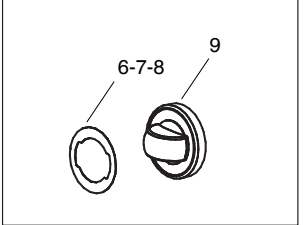

Listino componenti per pagina 1

1	186105	GRIGLIA CAMINO GRILLE POUR CHEMINÉE KAMINROST CHIMNEY GRILL	
3	187524	GRIGLIA PLACCA IN FILO DOPPIA GRILLE INOX POUR 2 BRULEURS EISENDRAHT-BRENNERROST FUER 2 BRENNER STAINLESS STEEL GRID FOR 2 BURNERS	
6	186711 <i><u>Recommended spare parts</u></i>	ANELLO MANOPOLA FUOCHI APERTI RING PIGNEE KLEBERING KNEBEL BRENNER KNOB RING	
7	186718 <i><u>Recommended spare parts</u></i>	ANELLO MANOPOLA FORNO RING FOUR KLEBERING KNEBEL BACKOFEN THERMOSTAT OVEN RING	
9	168867 <i><u>Recommended spare parts</u></i>	CORPO MANOPOLA FUOCHI APERTI POIGNEE BRULEUR KNEBEL BRENNER BURNER KNOB