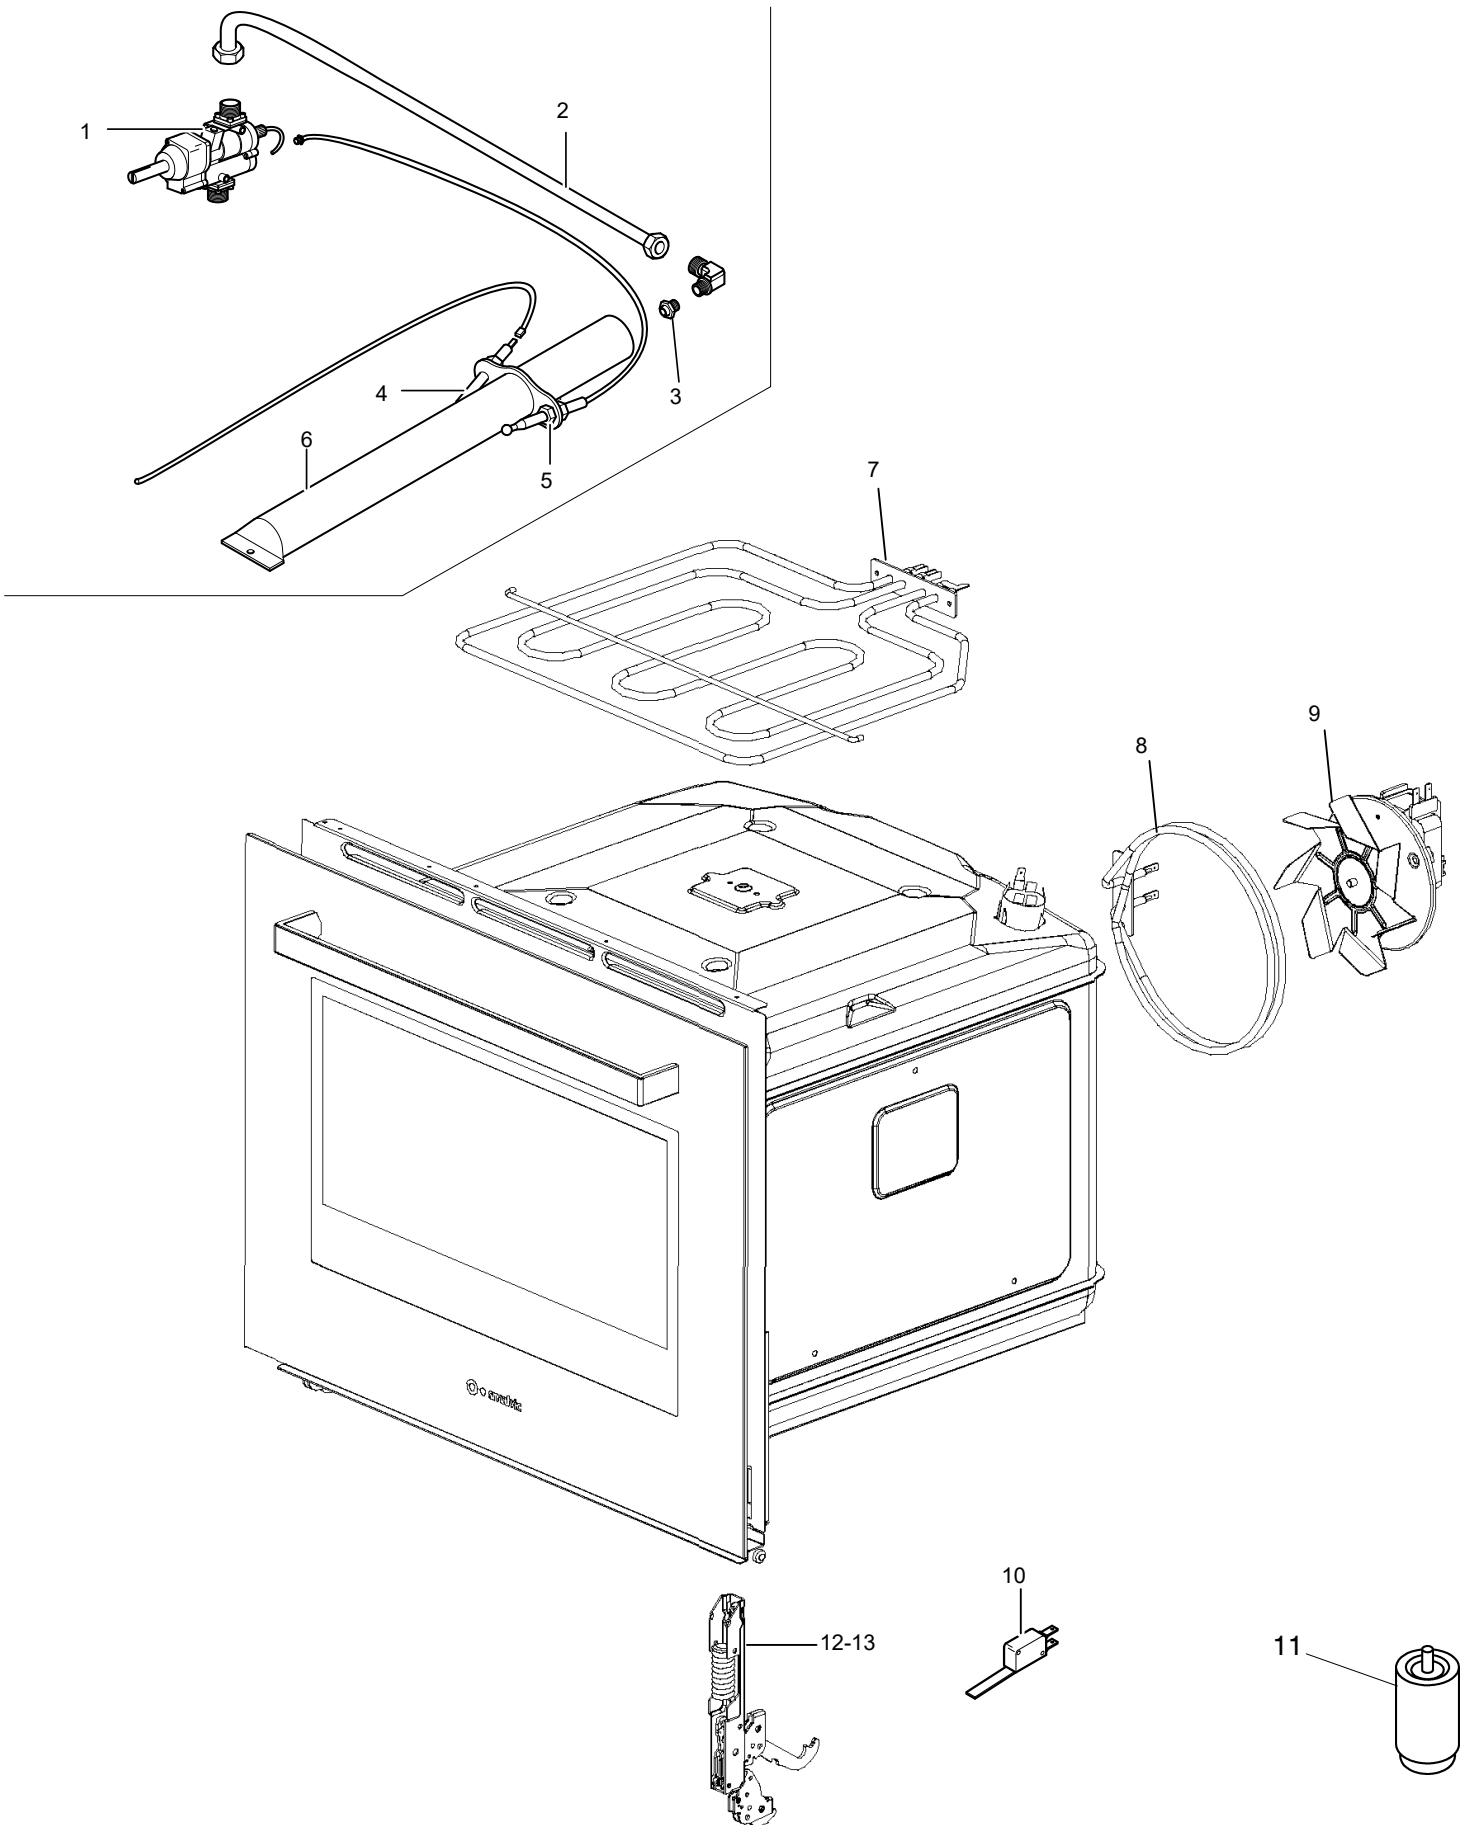

Listino componenti per pagina 3

1	187509	TERMOSTATO GAS THERMOSTAT GAZ GAS THERMOSTAT GAS THERMOSTAT	
2	187525	TUBO ALIMENTAZIONE BRUCIATORE FORNO TUBE DE DISTRIBUTION BRÛLEUR BRENNERVERSORGUNGSROHR FEEDING PIPE FOR OVEN BURNER	
3	INIETTORE	VEDI MANUALE UGELLI VOIR MANUEL GICLEURS SIEHE DÜSENTABELLE SEE HANDBOOK NOZZLES	
4	RIC0002551	CANDELA DI ACCENSIONE BOUGIE D'ALLUMAGE SPARK PLUG	
5	RIC0002552	*T/COPPIA 120 G6SF6 9606014100	
6	RIC0002462	*BRUC.F.G4SF6 9616630100	
7	RIC0001836	*R.GRILL E4F6 1,8KW 9303350400	
10	RIC0002555	*MICROINT.G6SF6 9353445500	
11	186006	PIEDE PIED FUSS FOOT	
12	RIC0002133	*CERN.DX PORTA G4F6 9626105500	
13	RIC0002134	*CERN.SX PORTA G4F6 9626105600