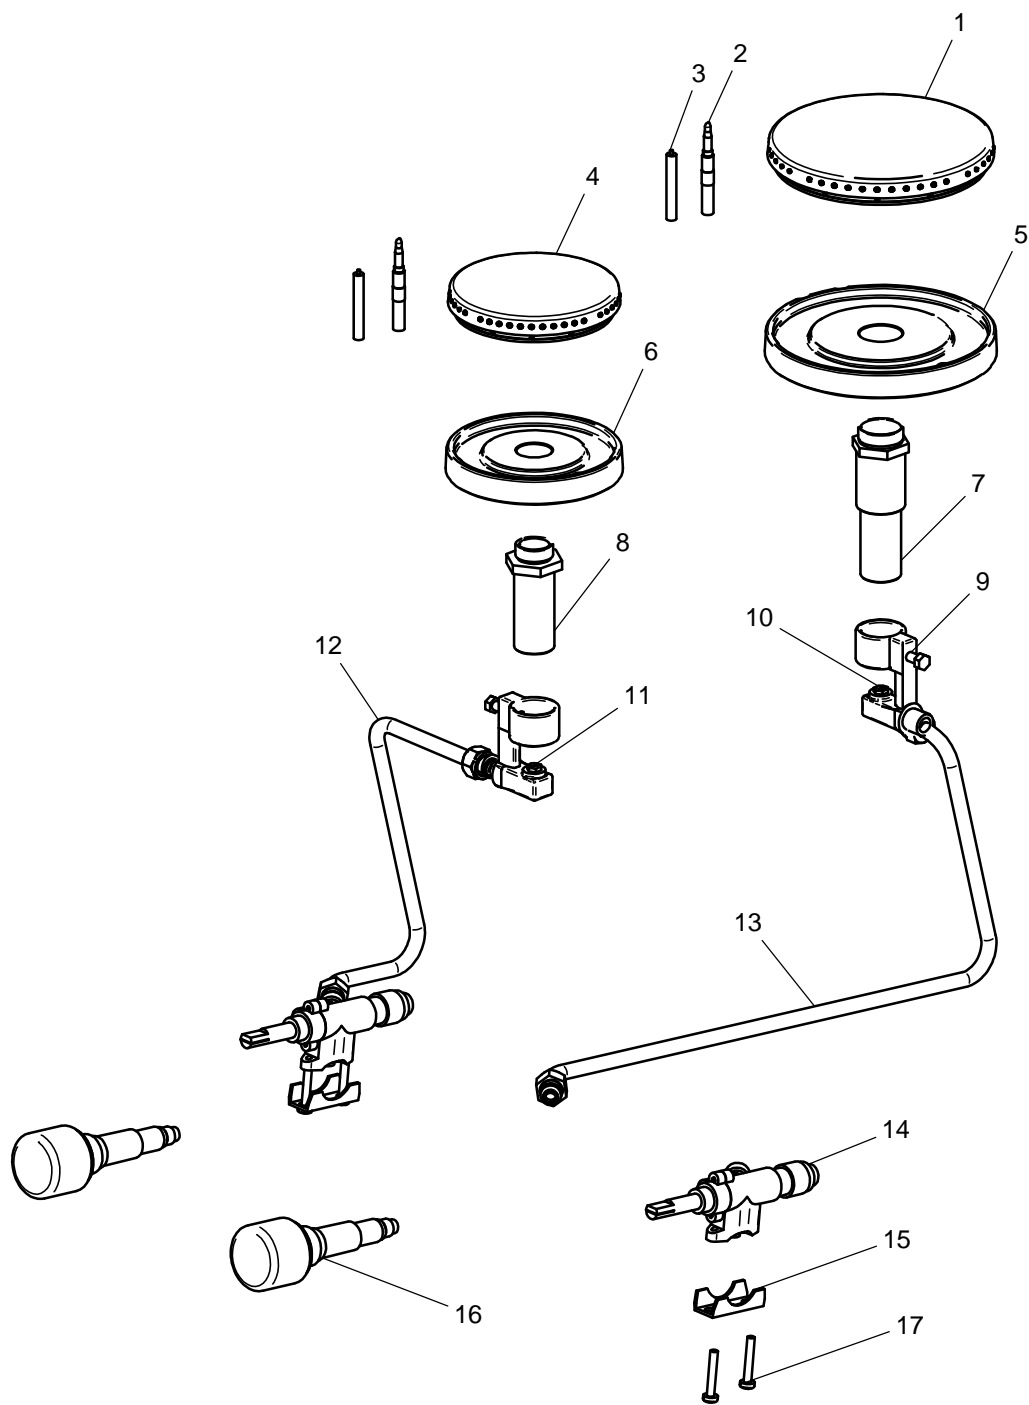

1	186105	GRIGLIA CAMINO GRILLE POUR CHEMINÉE KAMINROST CHIMNEY GRILL	
3	187524	GRIGLIA PLACCA IN FILO DOPPIA GRILLE INOX POUR 2 BRULEURS EISENDRAHT-BRENNERROST FUER 2 BRENNER STAINLESS STEEL GRID FOR 2 BURNERS	
6	186711 <i><u>Recommended spare parts</u></i>	ANELLO MANOPOLA FUOCHI APERTI RING PIGNEE KLEBERING KNEBEL BRENNER KNOB RING	
7	186718 <i><u>Recommended spare parts</u></i>	ANELLO MANOPOLA FORNO RING FOUR KLEBERING KNEBEL BACKOFEN THERMOSTAT OVEN RING	
9	168867 <i><u>Recommended spare parts</u></i>	CORPO MANOPOLA FUOCHI APERTI POIGNEE BRULEUR KNEBEL BRENNER BURNER KNOB	