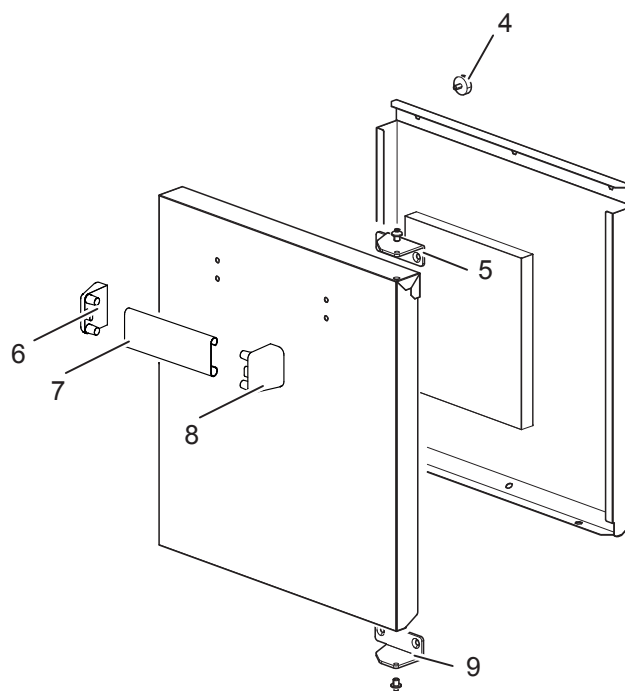

<b>Nr.</b>	<b>Code</b>	<b>Title</b>	<b>Recommended</b>
1.	182799	<i>GRILLE POUR CHEMINÉE</i>	N
2.	182905	<i>PLATE</i>	N
5.	RTBF800020	<i>POIGNEE GFT90 892/A CHROM.L.</i>	N
6.	177046	<i>TANK LID</i>	N
7.	160038	<i>basket for fryer 1 tank</i>	N
8.	160037	<i>basket for fryer 1/2 tank</i>	N
9.	160036	<i>GRILLE SUP.PANIER GF49</i>	N
10.	163603	<i>BOUCHON FIX.PLAQUE DOMINA</i>	N
11.	183454	<i>CONTROL PANEL</i>	N