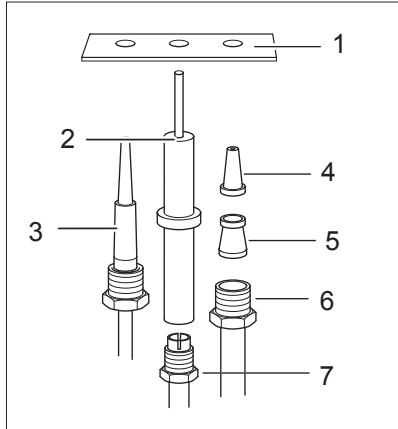

Nr.	Code	Title	Recommended
1.	RTCU700464	PILOTE 3V.GF47T 0160032	S
2.	RTCU900010	BOUGIE D'ALLUMAGE RONDE FT4 CAST1492	S
3.	171855	THERMOCOUPLE	S
4.	INIETTORE	SEE HANDBOOK NOZZLES	N
5.	RTCU700648	BICONE D.6 GF47T 0957015	S
6.	RTCU700649	NUT D.6	S
7.	RTCU900215	RACCORD CAND.TUYAU DE VIDANGE ST.0974037	S
8.	RTCU700020	ALL.PIEZO+ECROU G4SF7 0073960	S
9.	RTBF700038	CABLE ALL.GF47(B+C)	S
10.	170499	PLATE	N
13.	170731	BURNER SUPPORT	N
14.	173265	RIGHT BURNER PILOT PIPE	N
15.	161819	BRUL.+HOTTE, GF25S	N
16.	RTCU700584	18151301800	N
17.	RTCP800094	LOCK NUT, 3/8"ACC. 0185206	N
18.	RTCU900217	BICONE+RACC.D.6 0958031	N
19.	RTCP900089	ECROU LAITON D.14 CP	N
20.	RTCP900088	BICONE D.14 CP	N
21.	167549	GAS VALVE BODY GF477/T190	S
22.	161664	NUT 1/2"	N
23.	161663	BICONE D.16	N
24.	RTCP900087	NIPPLE CP OT/M/1/2"XM20/D.14	N
26.	PACU700754	PLATE	N
27.	173308	PLATE	N
28.	180499	THERMOSTAT DE SECURITE T225°C	S
29.	165988	NOZZLE HOLDER	N
30.	RTBF800137	BICONE D.14 ART.182 GBR	N
31.	RTBF800015	ECROU D.14 ART.181 GBR	N
32.	173264	LEFT FEEDING PIPE FOR BURNER	N
34.	165407	SUPPORT PIVOT ROBINET VIDANGE	N
35.	180479	DRAIN TAP U SHAPED BRACKET	N
36.	177037	OIL DRAIN TAP	S
37.	173272	OIL TANK FILTRE	N