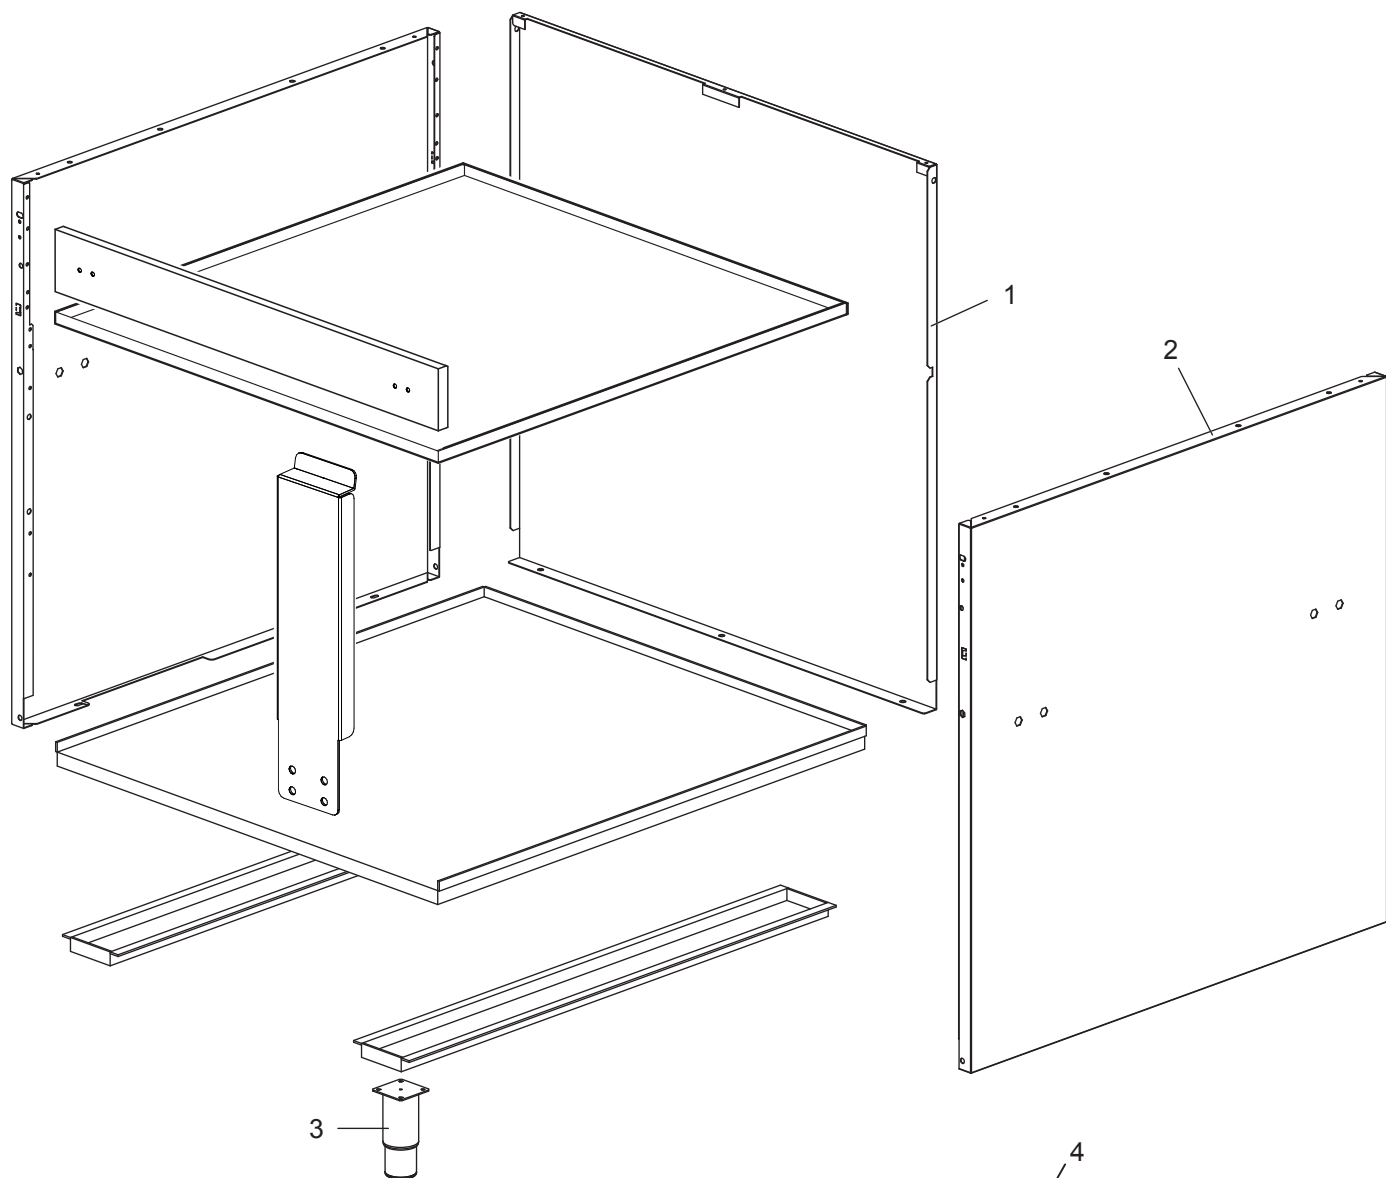

<b>Nr.</b>	<b>Code</b>	<b>Title</b>	<b>Recommended</b>
1.	182799	<i>GRILLE POUR CHEMINÉE</i>	N
2.	182905	<i>PLATE</i>	N
5.	RTBF800020	<i>POIGNEE GFT90 892/A CHROM.L.</i>	N
6.	177046	<i>TANK LID</i>	N
7.	160038	<i>basket for fryer 1 tank</i>	N
8.	160037	<i>basket for fryer 1/2 tank</i>	N
9.	160036	<i>GRILLE SUP.PANIER GF49</i>	N
10.	163603	<i>BOUCHON FIX.PLAQUE DOMINA</i>	N
11.	183454	<i>CONTROL PANEL</i>	N