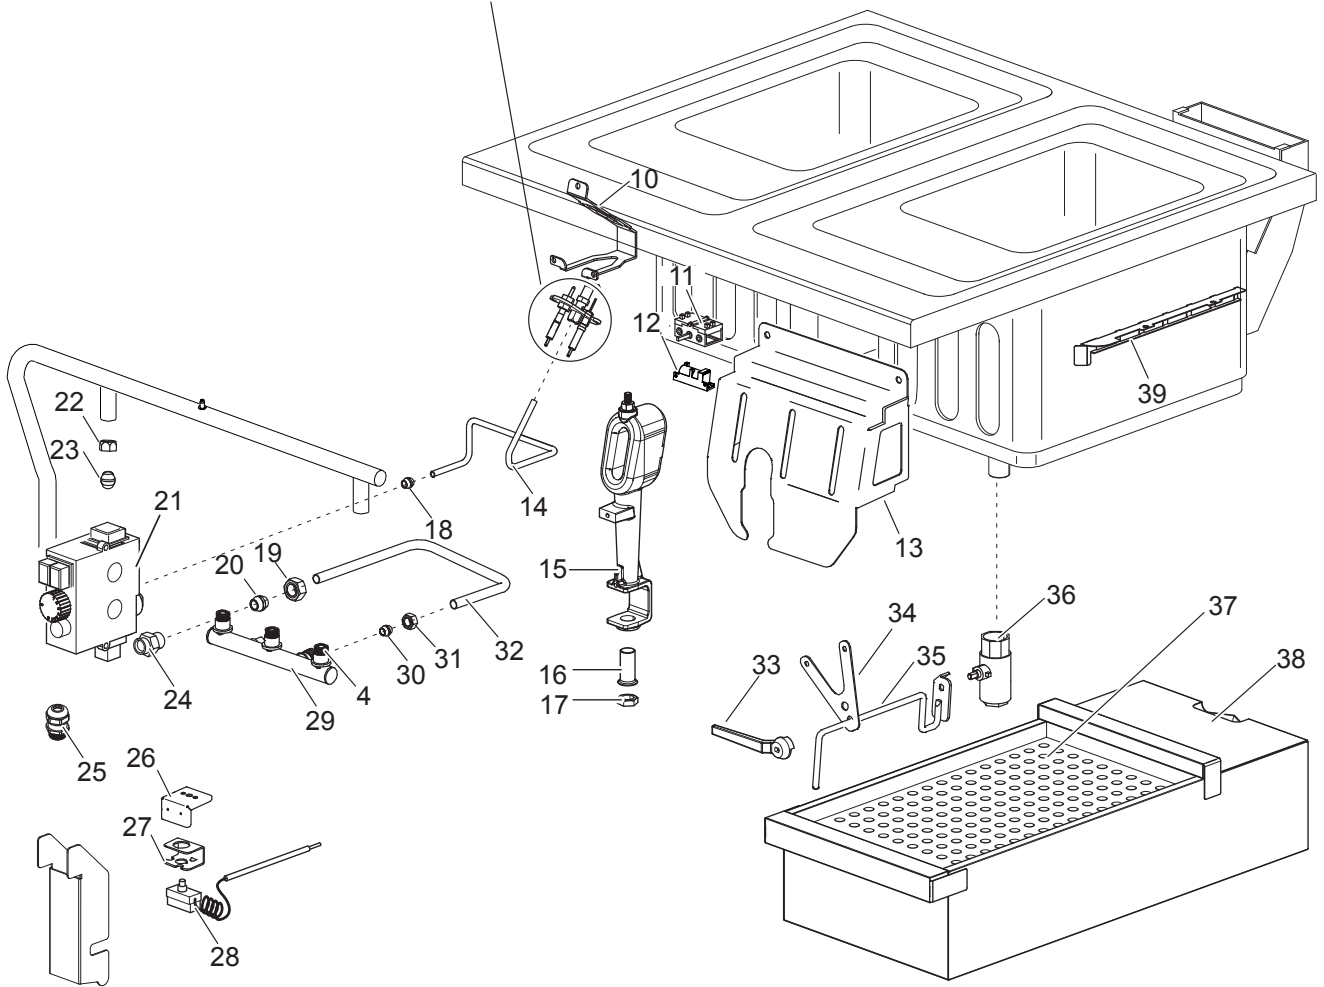

Nr.	Code	Title	Recommended
1.	RTCU700464	PILOTE 3V.GF47T 0160032	S
2.	RTCU900010	BOUGIE D'ALLUMAGE RONDE FT4 CAST1492	S
3.	171855	THERMOCOUPLE	S
4.	INIETTORE	SEE HANDBOOK NOZZLES	N
5.	RTCU700648	BICONE D.6 GF47T 0957015	S
6.	RTCU700649	NUT D.6	S
7.	RTCU900215	RACCORD CAND.TUYAU DE VIDANGE ST.0974037	S
8.	RTCU700020	ALL.PIEZO+ECROU G4SF7 0073960	S
9.	RTBF700038	CABLE ALL.GF47(B+C)	S
10.	170499	PLATE	N
13.	170731	BURNER SUPPORT	N
14.	173265	RIGHT BURNER PILOT PIPE	N
15.	161819	BRUL.+HOTTE, GF25S	N
16.	RTCU700584	18151301800	N
17.	RTCP800094	LOCK NUT, 3/8"ACC. 0185206	N
18.	RTCU900217	BICONE+RACC.D.6 0958031	N
19.	RTCP900089	ECROU LAITON D.14 CP	N
20.	RTCP900088	BICONE D.14 CP	N
21.	167549	GAS VALVE BODY GF477/T190	S
22.	161664	NUT 1/2"	N
23.	161663	BICONE D.16	N
24.	RTCP900087	NIPPLE CP OT/M/1/2"XM20/D.14	N
26.	PACU700754	PLATE	N
27.	173308	PLATE	N
28.	180499	THERMOSTAT DE SECURITE T225°C	S
29.	165988	NOZZLE HOLDER	N
30.	RTBF800137	BICONE D.14 ART.182 GBR	N
31.	RTBF800015	ECROU D.14 ART.181 GBR	N
32.	173264	LEFT FEEDING PIPE FOR BURNER	N
34.	165407	SUPPORT PIVOT ROBINET VIDANGE	N
35.	180479	DRAIN TAP U SHAPED BRACKET	N
36.	177037	OIL DRAIN TAP	S
37.	173272	OIL TANK FILTRE	N