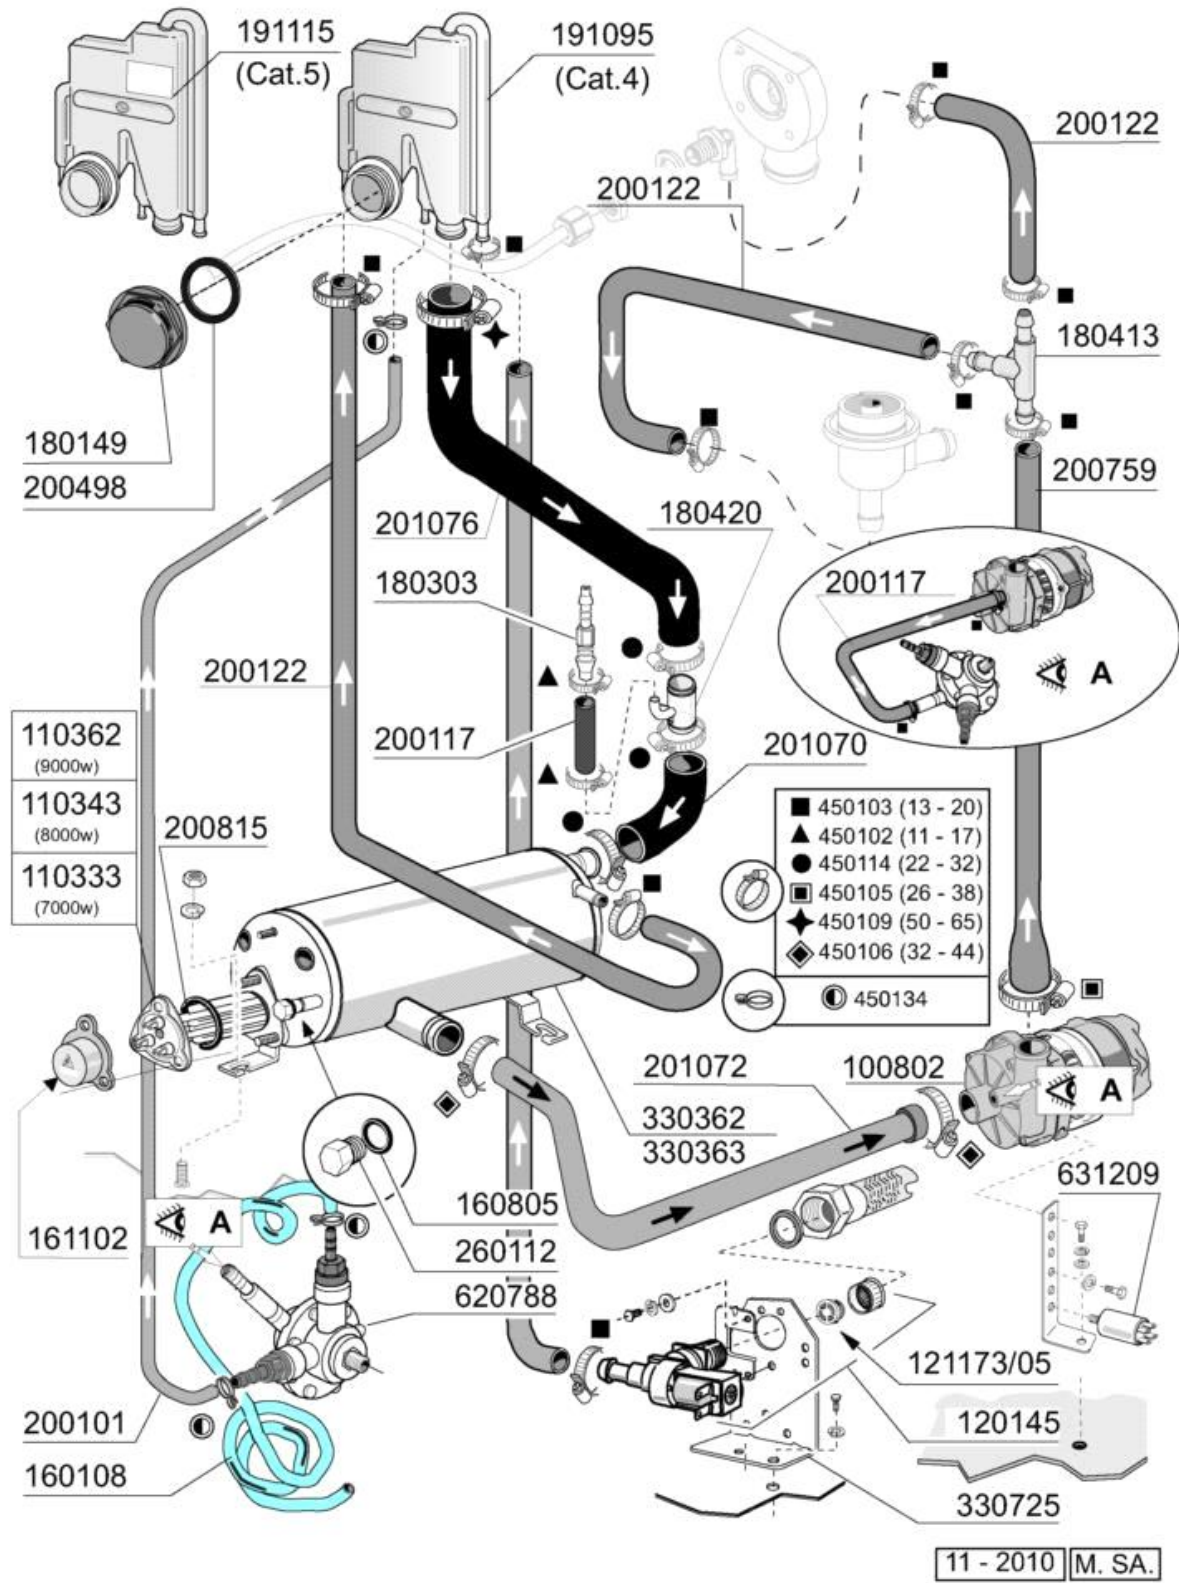

- 1 Hood
- 2 Tank
- 3 Handle
- 4 Wash/Rinse column
- 5 Rinse rcd
- 6 Wash arm
- 7 Pump
- 8 Control box
- 9 Detergent dispenser
- 10 Rinse aid injector
- 11 Drain pump kit

04-2013 M. S.

11 - 2010 M. S.

11 - 2010 M. S.

09 - 2012 M. S.

04 - 2007 | S. AG.

NEW
2006

10 - 2010 | M.S.A.