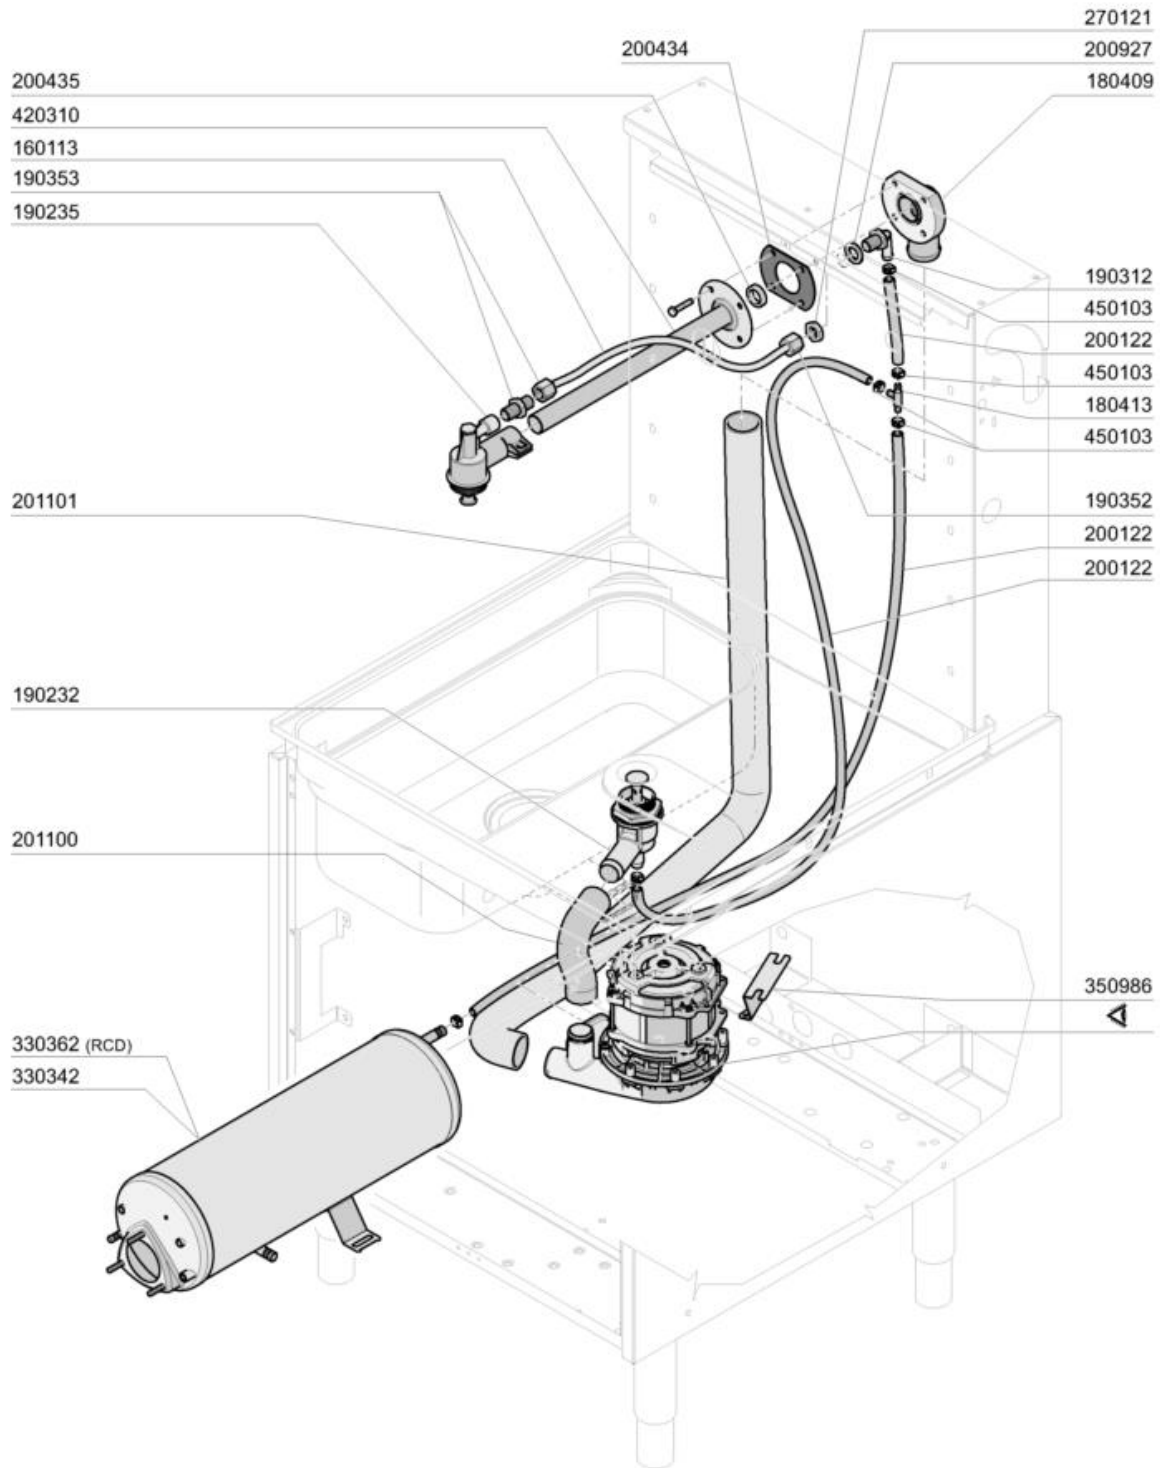

- 1 Hood
- 2 Tank
- 3 Handle
- 4 Wash/Rinse column
- 5 Rinse rcd
- 6 Wash arm
- 7 Pump
- 8 Control box
- 9 Detergent dispenser
- 10 Rinse aid injector
- 11 Drain pump kit

04-2013 M. S.

11 - 2010 M. S.

11 - 2010 M. S.