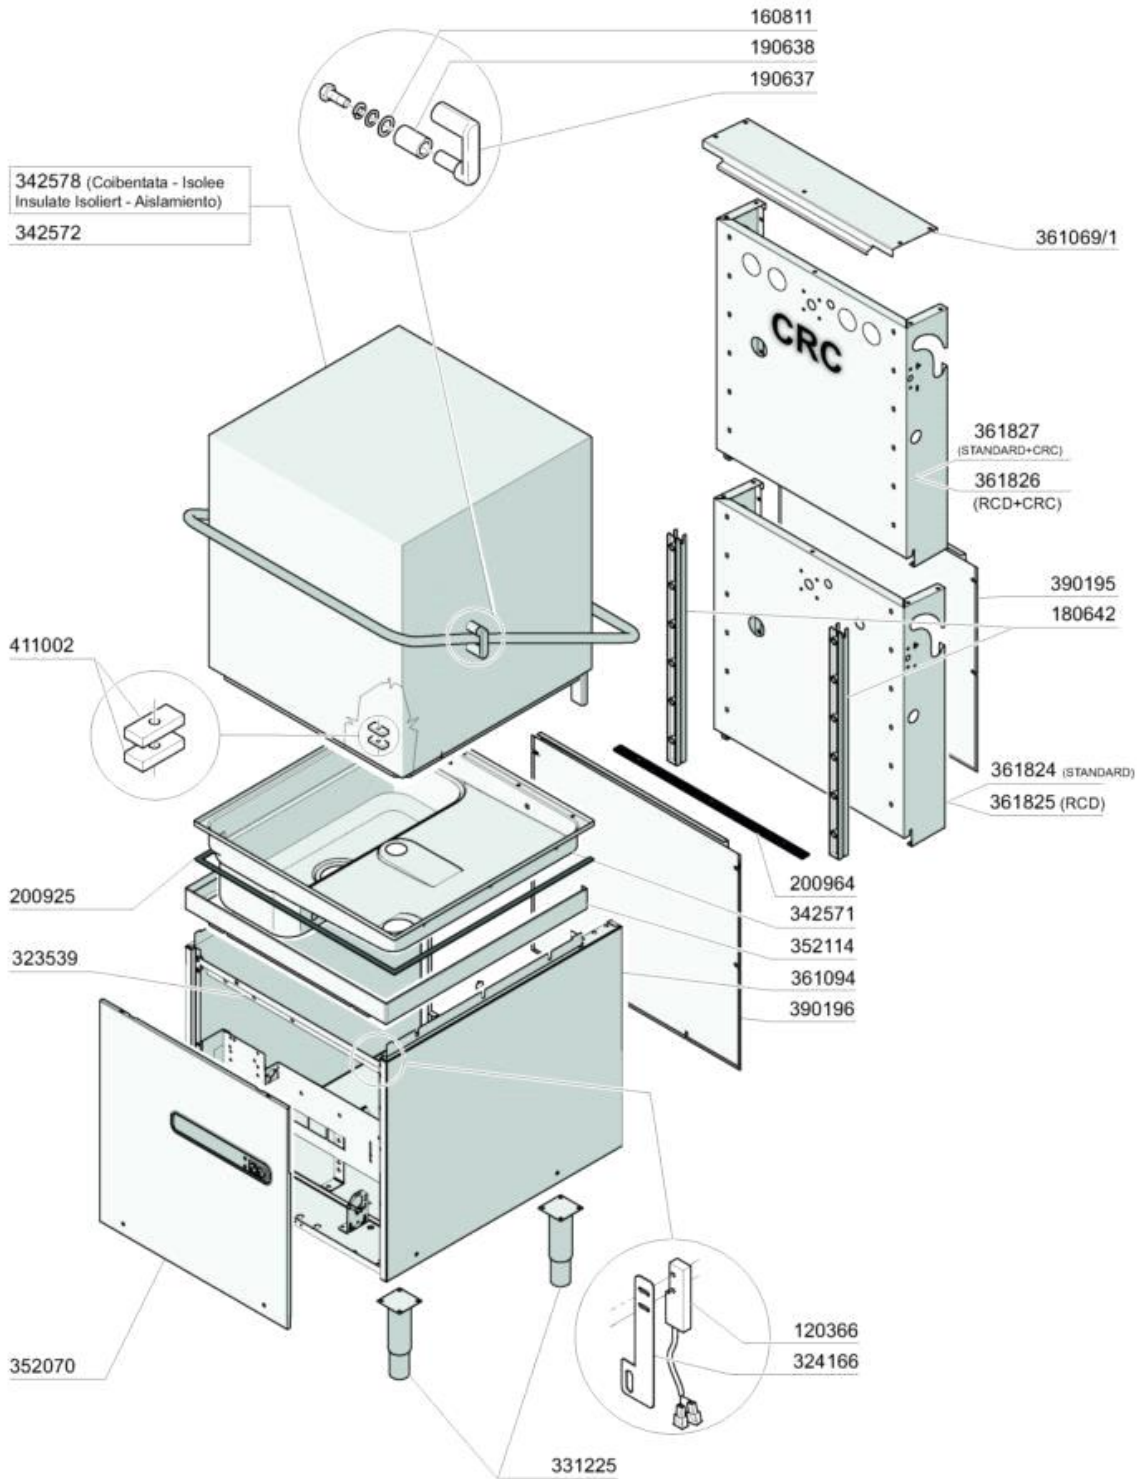

- 1 Hood
- 2 Tank
- 3 Handle
- 4 Wash/Rinse column
- 5 Rinse rcd
- 6 Wash arm
- 7 Pump
- 8 Control box
- 9 Detergent dispenser
- 10 Rinse aid injector
- 11 Drain pump kit

04-2013 M. S.

11 - 2010 M. S.

11 - 2010 M. S.