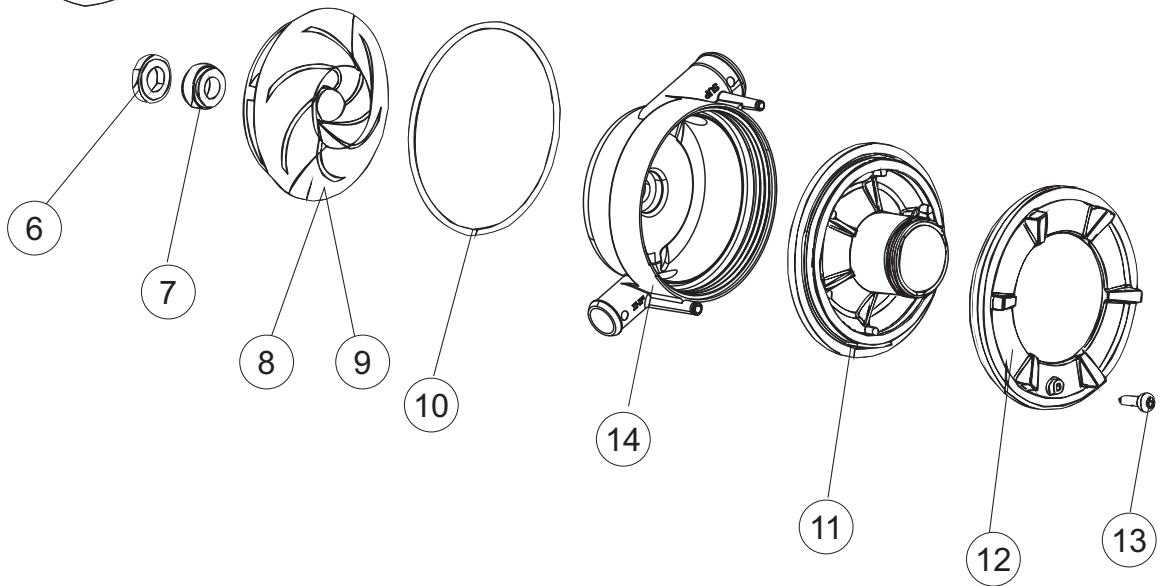

# 6

Seite	Position	Code	Alter Code	Beschreibung		
1	1	004258		GEHAEUSEDECKEL		
1	2	022159		HINTERPANEEL		
1	3	035113		BEFESTIGT BÜGEL		
1	4	437081	REB437081	DICHTUNG, TÜR - 50/503		
1	5	994012	DWS30	GRUPPO SERRATURA EB/F 22/44		
1	6	417041	REB417041	SCHRAUBENMUTTER, TÜRANSCHLAG		
1	7	307003	REB307003	ANSCHLAG, SCHRAUBENMUTTER FÜR STAB		
1	8	029685		TUER		
1	9	325066	REB325066	PFLOCK, SCHLOSS BETA 246/250		
1	10	311019	REB311019	SCHARNIER, TÜR 45/46/50..		
1	11	325036	REB325036	ZAPFEN, TÜRSCHARNIER 50		
1	12	304021	REB304021	STANGE, TÜRSCHIENE 50/500/453/463/503		
1	13	035112		BEF.WINKEL		
1	14	012338		FRONTPANEEL		
1	15	030195		UNTERSCHUETZ DES FUESSES		
1	16	040123		MONTIERT SOCKEL		
1	17	461019	REB461019	VERSTELLFUSS D30 M8		
1	18	480057	REB480057	GUMMISTÖPSEL D.14		
1	19	459006	REB459006	KABELDURCHGANG, DI9/De16 22		
1	20	459004	REB459004	ROHRDURCHGANG, GUMMI DI.34		
2	1	224004	REB224004	DRUCKSCHALTER - 35/17		
2	2	224029		ARBEITSDRUCKWAECHTER 90-60		
2	3	035031	REB035031	Y-VERBINDUNGSST., DRUCKSCHALTER 760		
2	4	143013	REB143013	SCHLAUCH PVC GRUEN 4X7		
2	5	220011	REB220011	* KLEMMENBRETT, 5-POLIG + ERDUNG FV.122		
2	6	299040	REB299040	ANSCHLUSSKABEL SCHUKO 230V		
2	7	459005	REB459005	KABELKLIPPS, STEAB Art.5024		
2	8	230118		ELEKTRISCHER WIDERSTAND 2100W-230V LA50		
2	9	437086	REB437086	DICHTUNG, TANKWIDERSTAND		
2	10	236047	REB236047	SICHERHEITSTHERMOSTAT		
2	11	236052		THERM.,KONT. BOILER/L.90ø+/-3ø(2611576)		
2	12	456002	REB456002	O-Ring 48x6,2		
2	13	230116		HEIZUNG 3000W/230V		
2	14	69870		HEIZUNGSCHUETZ DES WARMWASSERBEREITERS		
2	15	69871		SONDENHALTER		
2	16	028105		PLATCHEN		
2	17	231016		TEMPERATURSONDE		
2	18	80871		TUERKONAKTSCHALTER		
2	19	214114		DURCHSICHTIGER SCHUETZ FUER ELEKTRISCHE ANLAGE DES GESCHIRRSPUELERS		
2	20	121149		SIEB FUER SPUELMITTELPUMPE		
2	21	143194	REB143194	SCHLAUCH 4X6 CRISTAL, DURCHS.		
2	22	143267		FLASCHEN 6X10		
2	23	209039		SPÜLMITTELBEHÄLTER		
2	24	468151	DZR150NT	TANKEINLAUF CPL NM*		
2	25	984007		GRUPPO CAMPANA PRESSOST.LA500		
2	26	437019	REB437019	DICHTUNG, GLOCKE DRUCKSCH. V.M.		
2	27	456020	REB456020	O-Ring 3050 R495		
2	28	468029	REB468029	VERBINDUNGSSTK. TANKEINLAUF		
2	30	70703		MASKE POLYESTERE		
2	31	211013		FLACHKABEL		
2	32	80944		BEDINGUNGEN-TESTENBRETT		