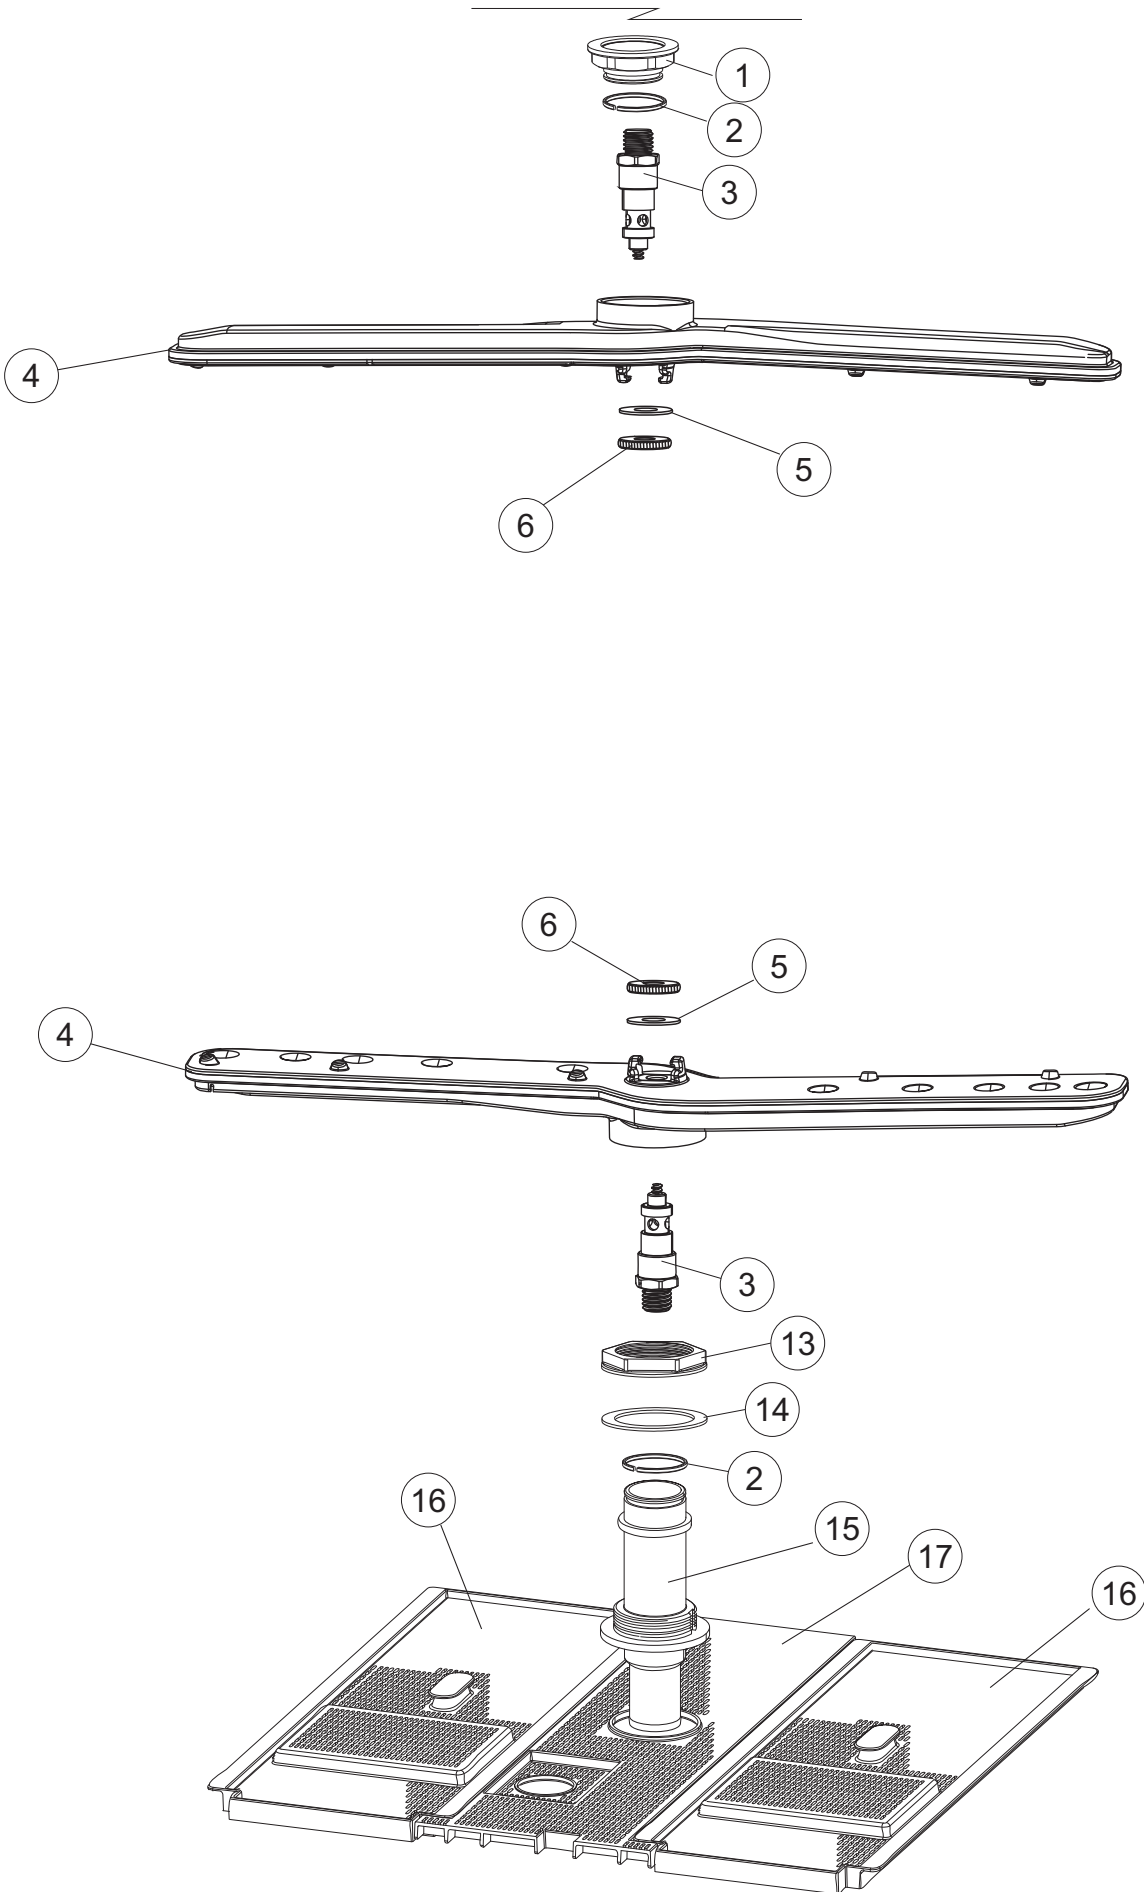

# 6

Seite	Position	Code	Alter Code	Beschreibung		
1	1	004258		GEHAEUSEDECKEL		
1	2	022159		HINTERPANEEL		
1	3	035113		BEFESTIGT BÜGEL		
1	4	437081	REB437081	DICHTUNG, TÜR - 50/503		
1	5	994012	DWS30	GRUPPO SERRATURA EB/F 22/44		
1	6	417041	REB417041	SCHRAUBENMUTTER, TÜRANSCHLAG		
1	7	307003	REB307003	ANSCHLAG, SCHRAUBENMUTTER FÜR STAB		
1	8	029685		TUER		
1	9	325066	REB325066	PFLOCK, SCHLOSS BETA 246/250		
1	10	311019	REB311019	SCHARNIER, TÜR 45/46/50..		
1	11	325036	REB325036	ZAPFEN, TÜRSCHARNIER 50		
1	12	304021	REB304021	STANGE, TÜRSCHIENE 50/500/453/463/503		
1	13	035112		BEF.WINKEL		
1	14	012338		FRONTPANEEL		
1	15	030195		UNTERSCHUETZ DES FUESSES		
1	16	040123		MONTIERT SOCKEL		
1	17	461019	REB461019	VERSTELLFUSS D30 M8		
1	18	480057	REB480057	GUMMISTÖPSEL D.14		
1	19	459006	REB459006	KABELDURCHGANG, DI9/De16 22		
1	20	459004	REB459004	ROHRDURCHGANG, GUMMI DI.34		
2	1	224004	REB224004	DRUCKSCHALTER - 35/17		
2	2	224029		ARBEITSDRUCKWAECHTER 90-60		
2	3	035031	REB035031	Y-VERBINDUNGSST., DRUCKSCHALTER 760		
2	4	143013	REB143013	SCHLAUCH PVC GRUEN 4X7		
2	5	220011	REB220011	* KLEMMENBRETT, 5-POLIG + ERDUNG FV.122		
2	6	299040	REB299040	ANSCHLUSSKABEL SCHUKO 230V		
2	7	459005	REB459005	KABELKLIPPS, STEAB Art.5024		
2	8	230118		ELEKTRISCHER WIDERSTAND 2100W-230V LA50		
2	9	437086	REB437086	DICHTUNG, TANKWIDERSTAND		
2	10	236047	REB236047	SICHERHEITSTHERMOSTAT		
2	11	236052		THERM.,KONT. BOILER/L.90ø+/-3ø(2611576)		
2	12	456002	REB456002	O-Ring 48x6,2		
2	13	230116		HEIZUNG 3000W/230V		
2	14	69870		HEIZUNGSCHUETZ DES WARMWASSERBEREITERS		
2	15	69871		SONDENHALTER		
2	16	028105		PLATCHEN		
2	17	231016		TEMPERATURSONDE		
2	18	80871		TUERKONAKTSCHALTER		
2	19	214114		DURCHSICHTIGER SCHUETZ FUER ELEKTRISCHE ANLAGE DES GESCHIRRSPUELERS		
2	20	121149		SIEB FUER SPUELMITTELPUMPE		
2	21	143194	REB143194	SCHLAUCH 4X6 CRISTAL, DURCHS.		
2	22	143267		FLASCHEN 6X10		
2	23	209039		SPÜLMITTELBEHÄLTER		
2	24	468151	DZR150NT	TANKEINLAUF CPL NM*		
2	25	984007		GRUPPO CAMPANA PRESSOST.LA500		
2	26	437019	REB437019	DICHTUNG, GLOCKE DRUCKSCH. V.M.		
2	27	456020	REB456020	O-Ring 3050 R495		
2	28	468029	REB468029	VERBINDUNGSSTK. TANKEINLAUF		
2	30	70703		MASKE POLYESTERE		
2	31	211013		FLACHKABEL		
2	32	80944		BEDINGUNGEN-TESTENBRETT		