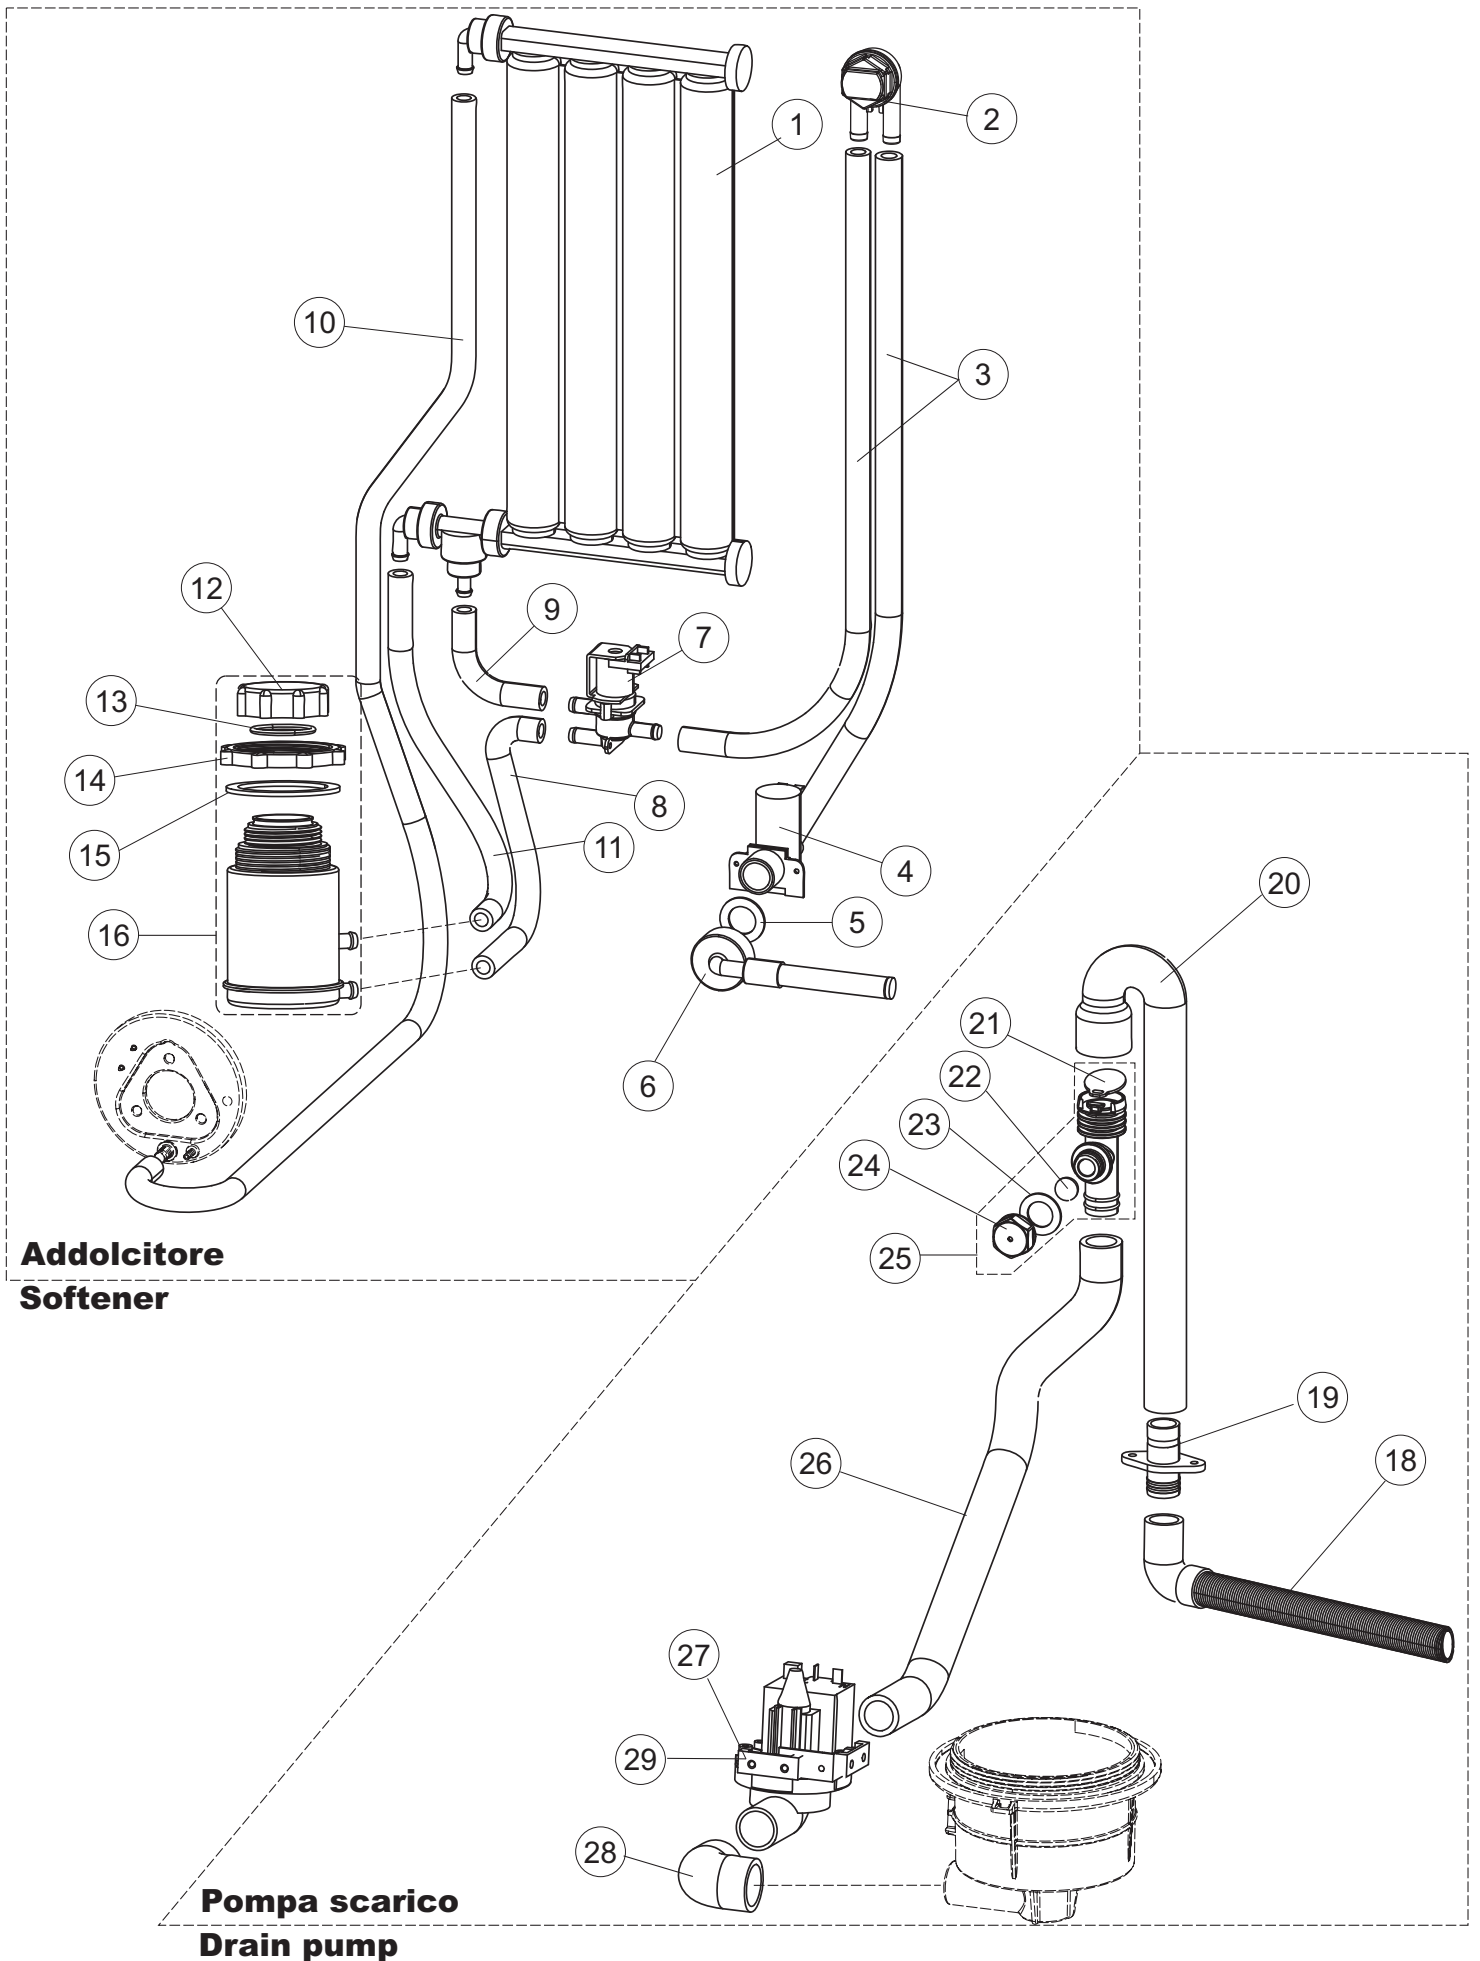

# ELETTROBAR

**SPARE PARTS CATALOGUE  
ERSATZTEILKATALOG  
CATALOGUE PIECES DETACHEES  
CATALOGO PARTI RICAMBIO  
CATALOGO DE PIEZAS DE RECAMBIO  
CATALOGO PEÇAS DE REPOSIÇÃO**

*Ocean 360 M*

**03-02-2015**

# 1

**Addolcitore  
Softener**

**Pompa scarico  
Drain pump**

4	18	143137	REB143137	ABLASSROHR D18 GEBOG. ENDE		
4	19	468152	REB468152	VERBINDUNGSST., ABLAUF CLEAN.3		
4	20	127136		MUFFE		
4	21	499092		BLENDE		
4	22	476008		KUGELHAHN		
4	23	437083		DICHTUNG, GUMMI D32D19.5S1.5		
4	24	468199		ANSCHLUSSSTUECK LA50		
4	25	144992		LUFTLOCH-VENTIL DER ABFLUSSPUMPE		
4	26	127135		MUFFE		
4	27	130175		ABFLUSSPUMPE 50HZ.		
4	28	127134		ANSAUGEN MUFFE		
4	29	450002		MOTOR 220V/60HZ 32W (63AB914)		
5	1	429079		RING		
5	2	303040		TEILERPLATTE		
5	3	325109		PERNO PETTINE ACCIAIO LA40-450-50-500		
5	4	990128		GRUPPO BR.PARALLELI 50 EB.CPL.		
5	5	437117		TEFLONRING 19.5X9.5X1		
5	6	454006		ZAPFEN		
5	13	429073		MUTTER		
5	14	437102		DICHTUNG		
5	15	115143		ZENTRALLEITUNG OBEN LA50		
5	16	121147		FILTER		
5	17	121150		FILTER		
6	1	130977		WASCHPUMPE-KOERPER+ PUMPE		
6	2	130976		WASCHPUMPE-KOERPER+ PUMPE 60HZ		
6	3	335015		LUFERRAD		
6	4	206002	REB206002	KONDENSATOR - 10 mF		
6	6	141008		MECHANISCHE DICHTUNG FUER WASCHPUMPE DER GLAESERSPUELER		
6	7	141009		MECHANISCHE DICHTUNG FUER WASCHPUMPE DER GLAESERSPUELER		
6	8	124057		PUMPENFLUEGEL		
6	9	124060		PUMPENFLUEGEL		
6	10	456078		TORISCHE DICHTUNG		
6	11	480159		DECKEL PUMPE		
6	12	429074		RING		
6	13	486242		SCHRAUBE 3.5X13		