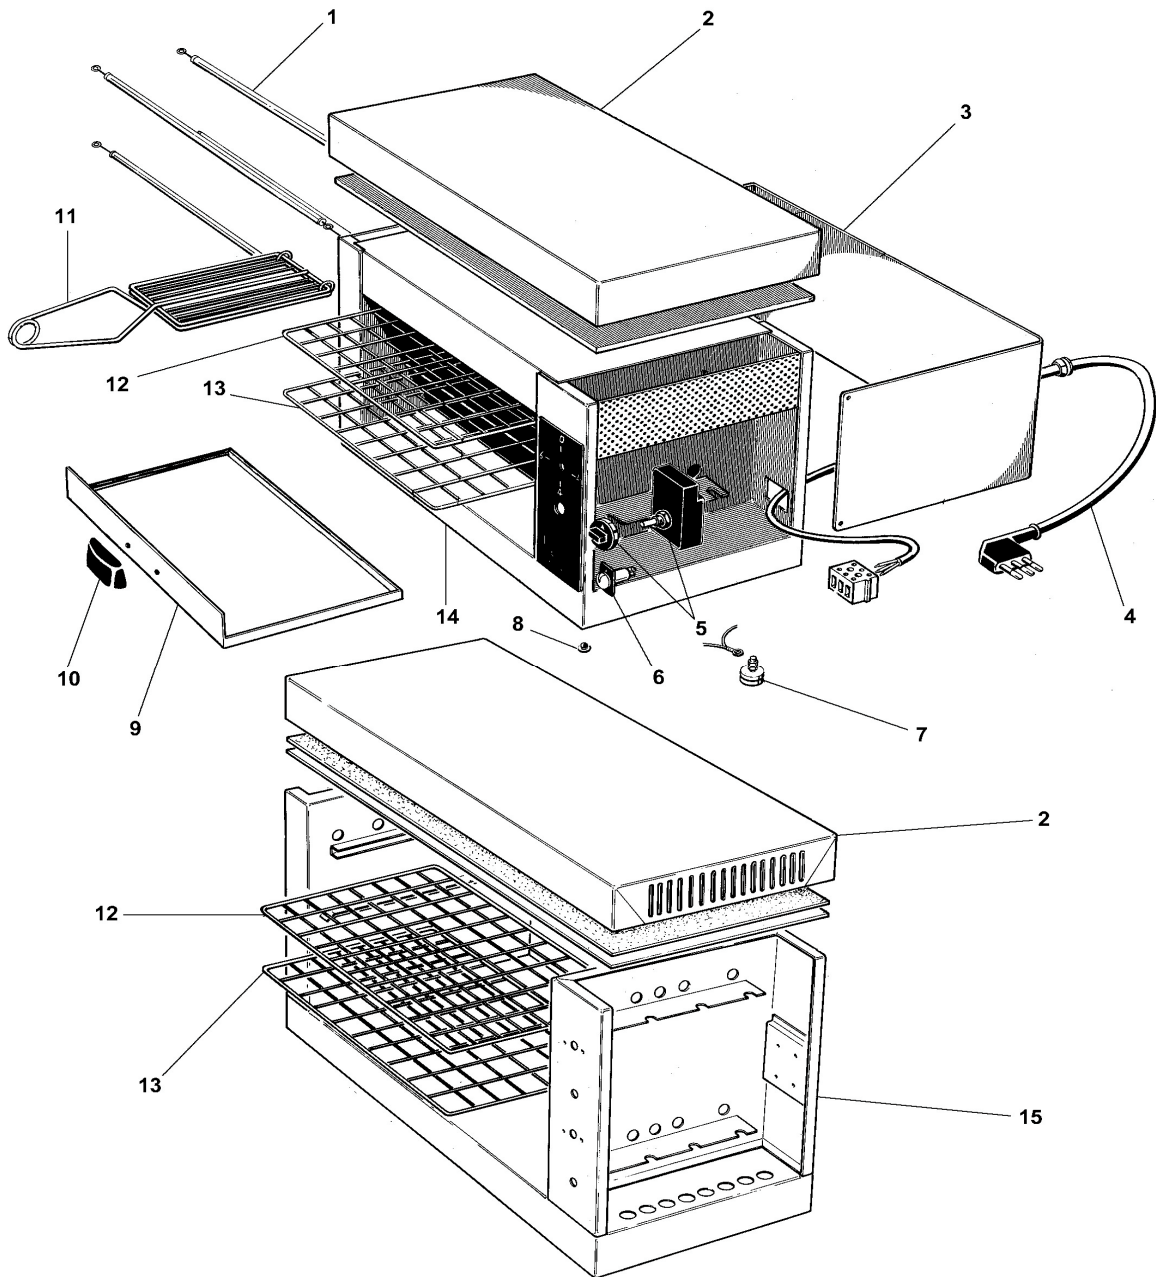

Tostiera mod.TOP3-6
Toaster mod.TOP3-6

TOSTIERA MOD.TOP3-6
TOASTER MOD.TOP3-6

Rif No	Codice Code	Caratteristiche Characteristics	Descrizione Description	
1	CO1085	230V/1Ph/50-60Hz	Resistenza	Resistance
2	CO1094		Coperchio	Cover
3	CO1095	(3)	Copertura	Covering
3	CO1096	(6)	Copertura	Covering
4	SL1671	1Ph+N+Gnd	Cavo elettrico	Electric cable
5	CO1012		Timer	Timer
6	CO1108	230V 2W	Lampada	Lamp
7	CO1046		Distanziale	Spacer
8	CO1122		Piedino	Foot
9	CO1097		Cassetto	Tray
10	CO1099		Maniglia	Handle
11	CO1056		Pinza	Pincer
12	CO1135		Griglia	Grill
13	CO1136		Griglia	Grill
14	CO1137	(3)	Carcassa	Housing
15	CO1138	(6)	Carcassa	Housing

(*): fuori produzione / out of production