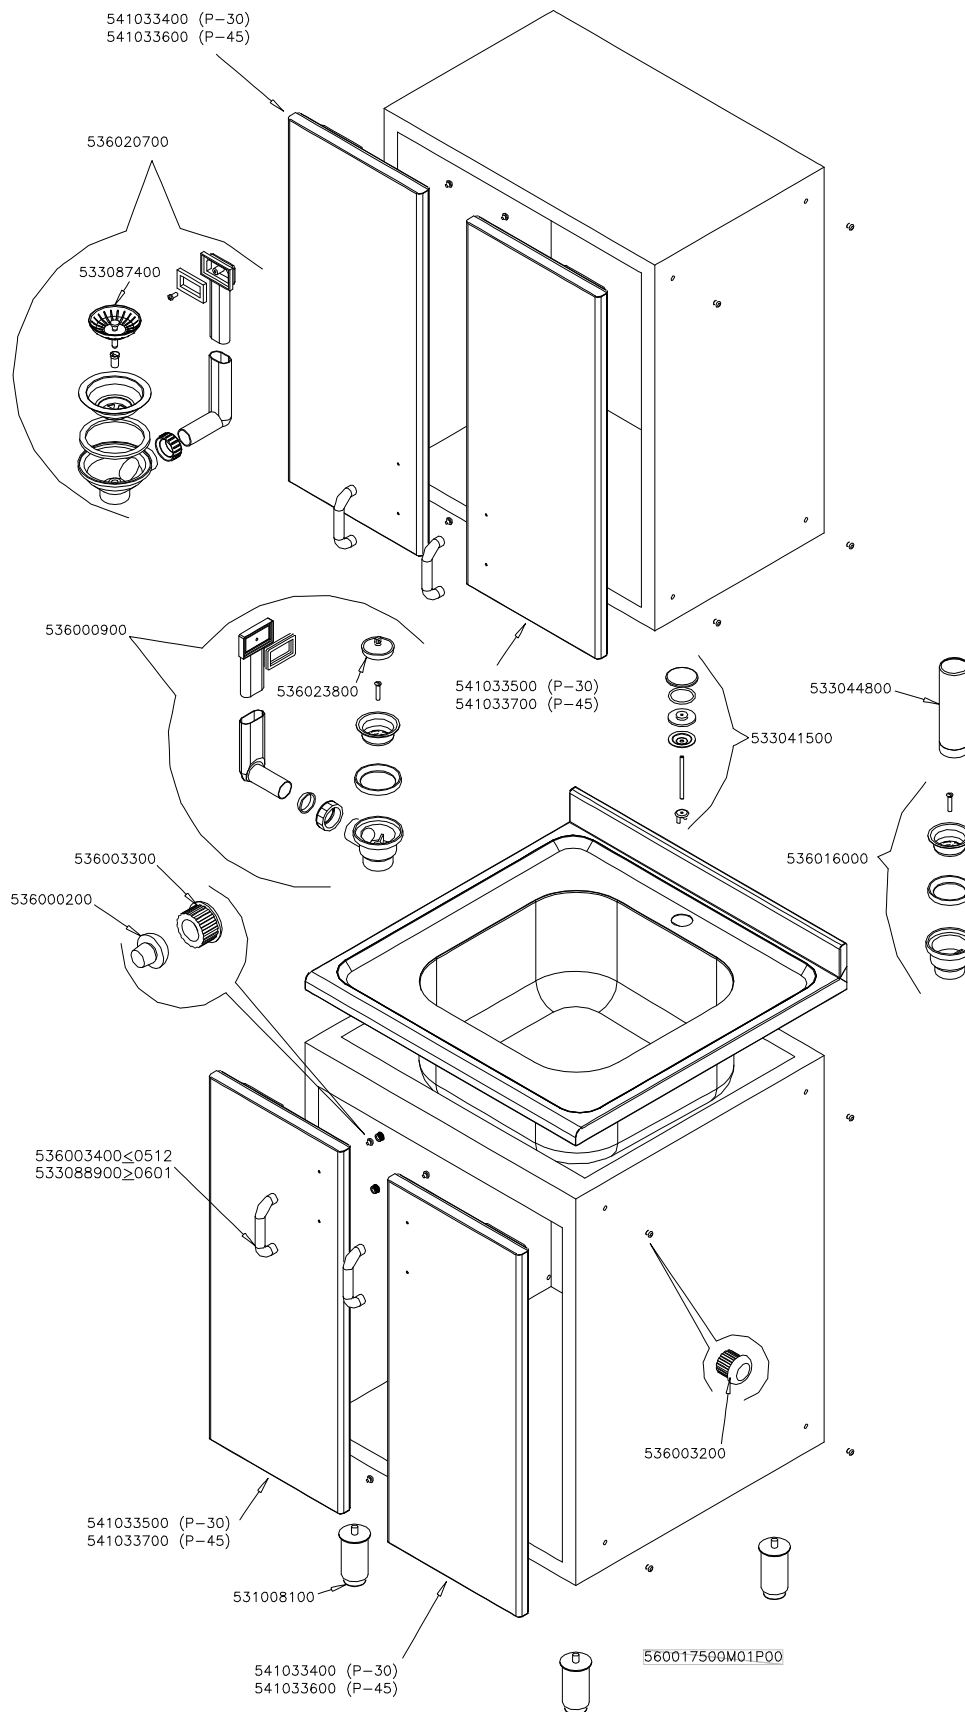

MAGIC SNACK 60

SHINE KITCHEN

**BP/30DX BP/30SX BP/45DX BP/45SX BP/60 BP/90 BP/120 BP/135 BA/80 BAL/80 BPL/45DX
BPL/45SX BPL/60 BPL/90 BPL/120 BPL/135 PP/30DX PP/30SX PP/45DX PP/45SX PP/60 PP/90
PP/120 PP/135 PPS/60 PPS/90 PA/80**

Page	Pos	Code	Description
001		541033600	RIGHT DOOR 450
001		536020700	UPPER DRAIN FOR SINK 1-3"1/2
001		533087400	DRAIN CAP 3"1/2
001		536000900	UPPER DRAIN FOR SINK
001		536023800	DRAIN CAP 1"1/2
001		541033700	LEFT DOOR 450
001		533044800	OVERFLOW D.47 H.160 65LINE
001		533041500	PLUG COVERHOLE FOR SINK UNIT
001		536016000	DRAIN GRID D.49 SNACK 65
001		536003300	COVERHOLE §12
001		536000200	D.12 H.4 BUMPER
001		536003400	SILVER HANDLE 60/SK
001		533088900	
001		531008100	ADJUSTABLE LEG H9 CHROME
001		536003200	CHROME COVERHOLE §8