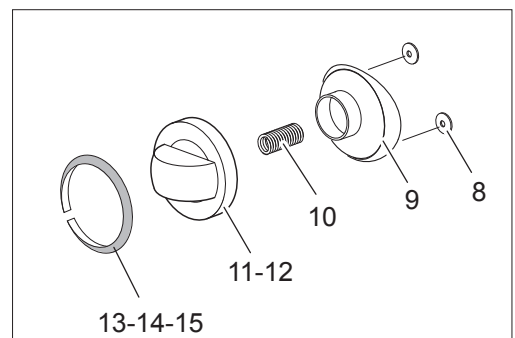

Listino componenti per pagina 1

1	186164	GRIGLIA CAMINO GRILLE POUR CHEMINÉE KAMINROST CHIMNEY GRILL	
2	186160	GRIGLIA CAMINO GRILLE POUR CHEMINÉE KAMINROST CHIMNEY GRILL	
4	186467	GRIGLIA PLACCA IN FILO SINGOLA GRILLE INOX 1 BRULEUR EINER EISENDRAHT-BRENNERROST SINGLE STAINLESS STEEL GRID	
5	163603	GIUNZIONE FISSAGGIO PIANO FIXATURE DE PLAN TOPVERBINDUNG TOP CONNECTION	
6	182433	CRUSCOTTO PANNEAU DE CONTROLE FRONT BLENDE CONTROL PANEL	
11	168867 <i><u>Recommended spare parts</u></i>	CORPO MANOPOLA FUOCHI APERTI POIGNEE BRULEUR KNEBEL BRENNER BURNER KNOB	
13	185720 <i><u>Recommended spare parts</u></i>	ANELLO MANOPOLA FUOCHI APERTI RING PIGNEE KLEBERING KNEBEL BRENNER KNOB RING	
14	185724 <i><u>Recommended spare parts</u></i>	ANELLO MANOPOLA FORNO RING FOUR KLEBERING KNEBEL BACKOFEN THERMOSTAT OVEN RING