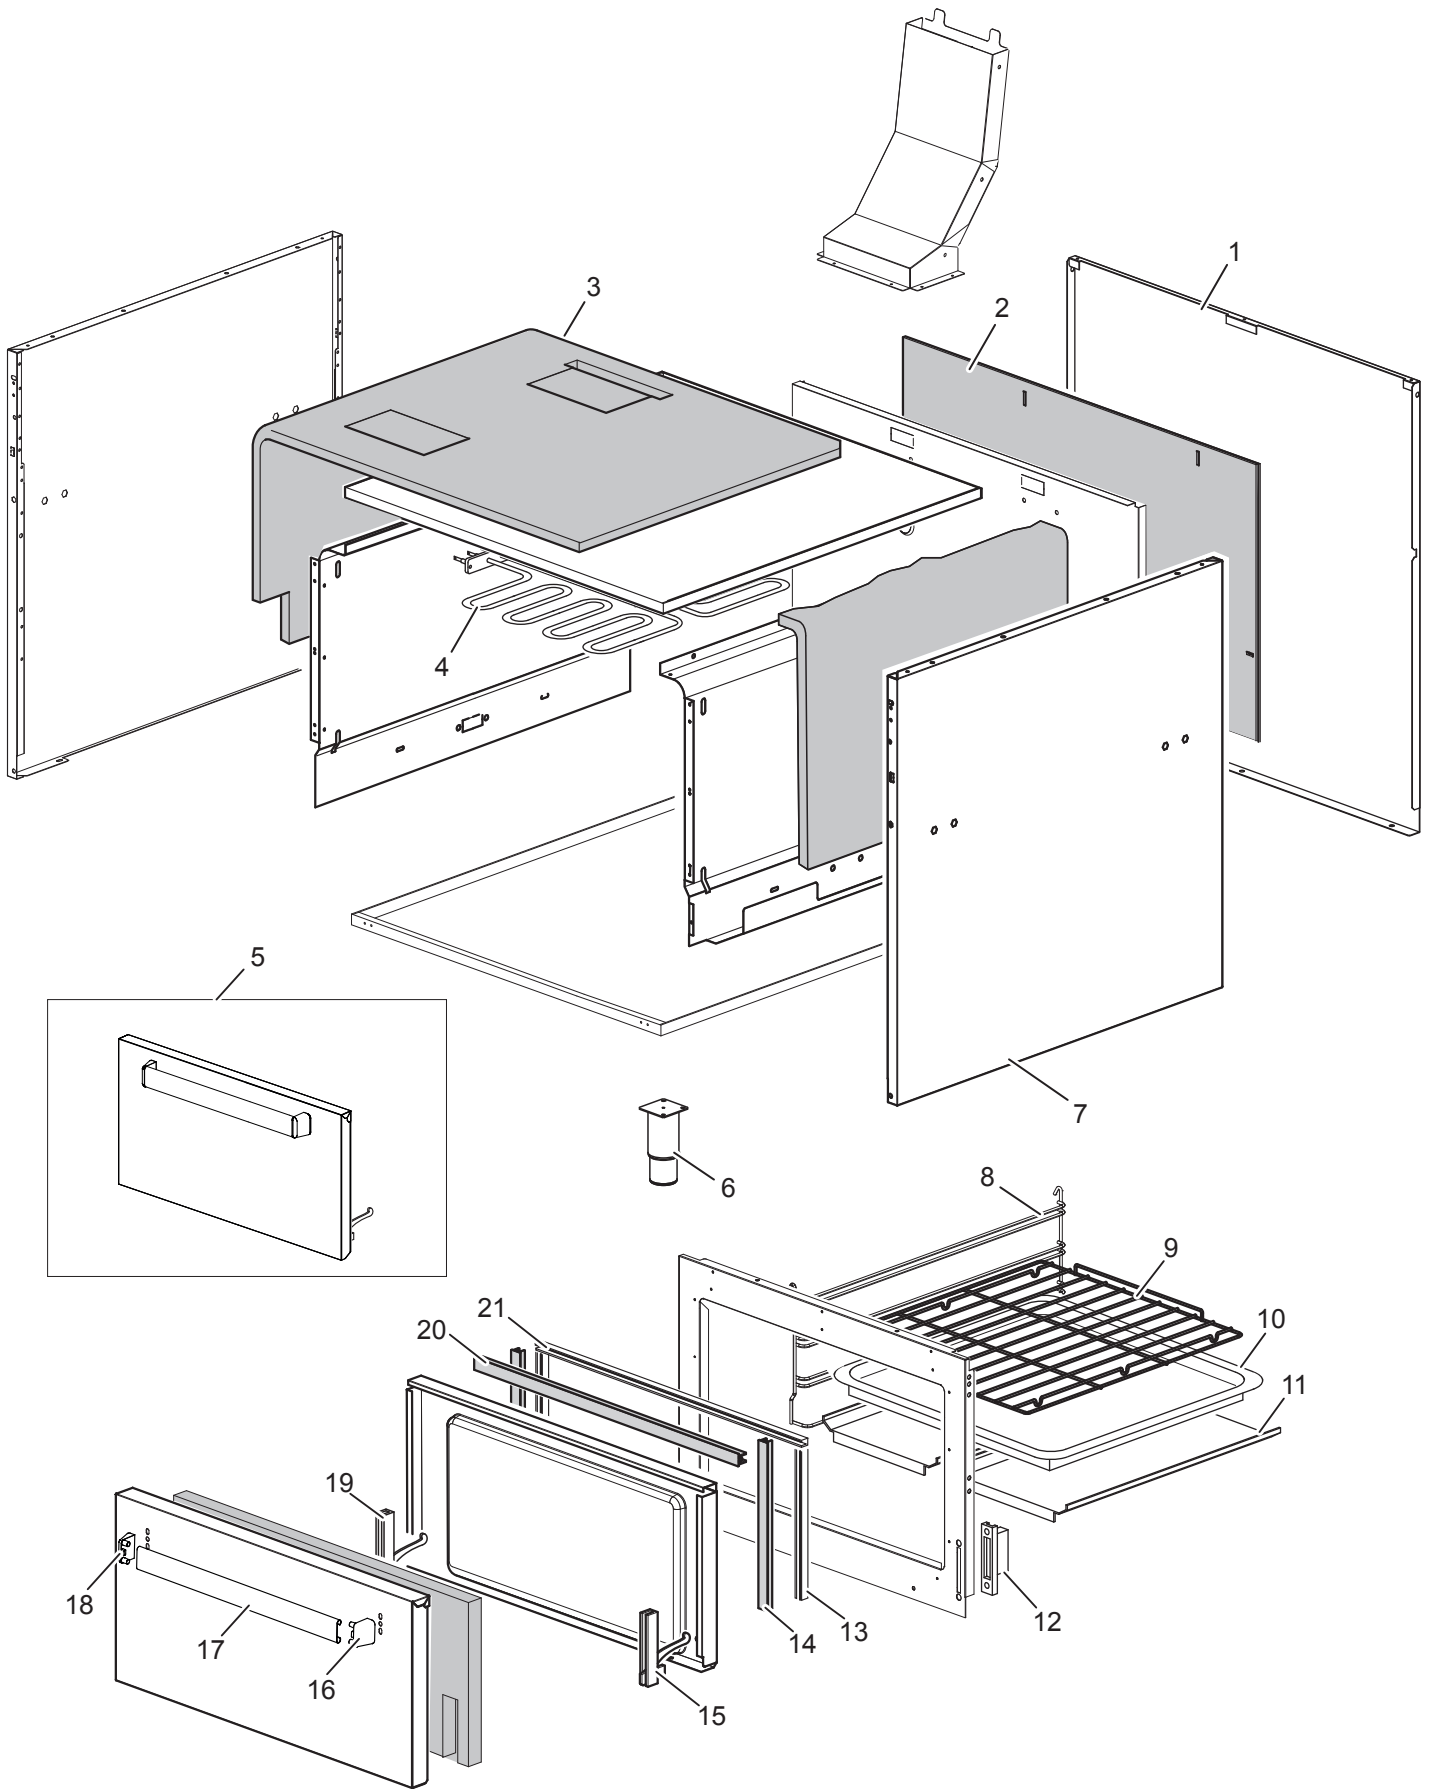

1	186164	GRIGLIA CAMINO GRILLE POUR CHEMINÉE KAMINROST CHIMNEY GRILL	
2	186160	GRIGLIA CAMINO GRILLE POUR CHEMINÉE KAMINROST CHIMNEY GRILL	
4	186467	GRIGLIA PLACCA IN FILO SINGOLA GRILLE INOX 1 BRULEUR EINER EISENDRAHT-BRENNERROST SINGLE STAINLESS STEEL GRID	
5	163603	GIUNZIONE FISSAGGIO PIANO FIXATURE DE PLAN TOPVERBINDUNG TOP CONNECTION	
6	182433	CRUSCOTTO PANNEAU DE CONTROLE FRONT BLENDE CONTROL PANEL	
11	168867 <i><u>Recommended spare parts</u></i>	CORPO MANOPOLA FUOCHI APERTI POIGNEE BRULEUR KNEBEL BRENNER BURNER KNOB	
13	185720 <i><u>Recommended spare parts</u></i>	ANELLO MANOPOLA FUOCHI APERTI RING PIGNEE KLEBERING KNEBEL BRENNER KNOB RING	
14	185724 <i><u>Recommended spare parts</u></i>	ANELLO MANOPOLA FORNO RING FOUR KLEBERING KNEBEL BACKOFEN THERMOSTAT OVEN RING	