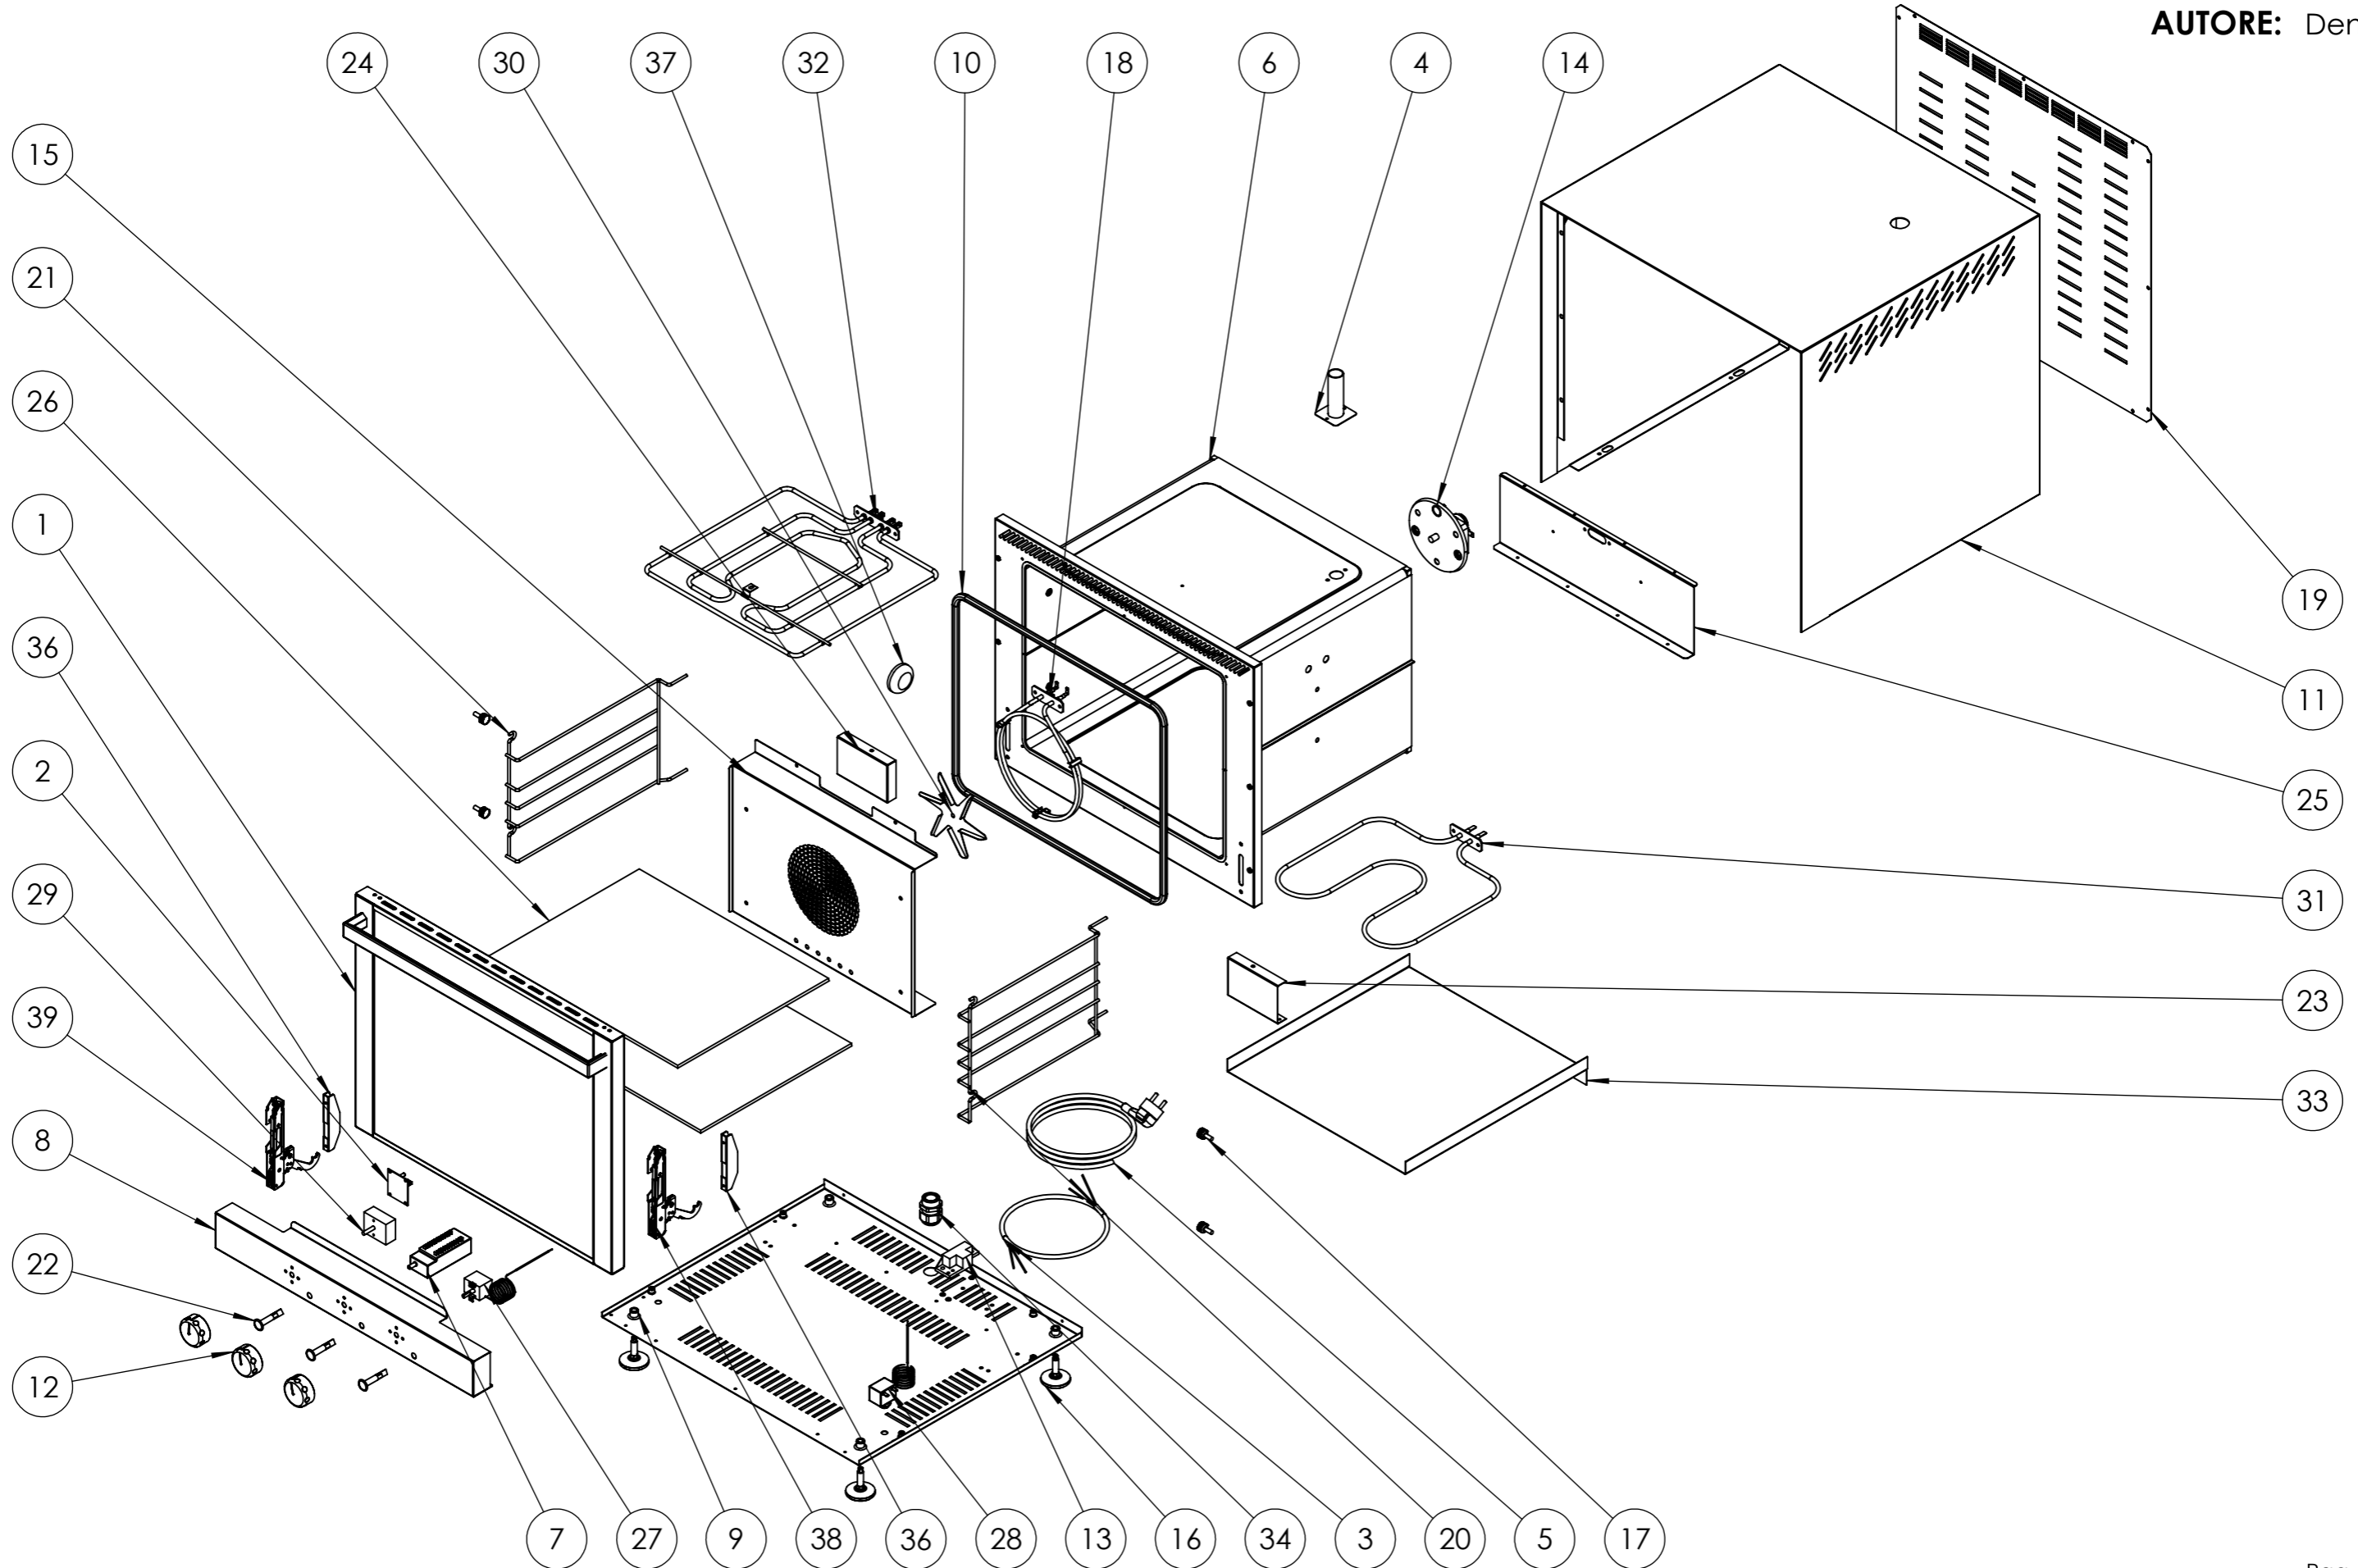

MODELLO: COKITO MF

DATA: 13/01/2017

AUTORE: Denis

MODELLO: COKITO MF

DATA: 13/01/2017

AUTORE: DENIS

Num. articolo	Num. parte	Descrizione	Quantità
1	Assieme porta cokito	ASSIEME PORTA COMPLETA	1
2	BUZ000	BUZZER PER TIMER 0-60	1
3	CAB060	CABLAGGIO COKITO MF	1
4	CAM000.00	CAMINO FUMI	1
5	CAV001	CAVO ALIMENTAZIONE. CON SPINA SCHUKO H07RN-F 3X1.5	1
6	CEL000	ASSIEME CELLA COKITO CEL000	1
7	COM000	TERMOSTATO SICUREZZA 20-335°C TECASA	1
8	CRU360	CRUSCOTTO COKITO MF SMALTATO NERO	1
9	FON000	FONDO COKITO	1
10	GUA035	GUARNIZIONE COKITO	1
11	INV001	INVOLUCRO SMALTATO NERO	1
12	MAN100	MANOPOLA DIAMETRO 50 FORNI/LIEVITATORI 2015	3
13	MOR000	MORSETTIERA ALIM. FV110/B 43	1
14	MOT019	MOTORE FIME L257570S BRAVO/PICCOLO	1
15	PAR050	PARAVENTOLA	1
16	PIE007	PIEDINO CON DIAMETRO DI 48 MM	4
17	POM003	POMELLO OTTONE CROMATO (REGGE SCORRIGRIGLIA)	4
18	RES038	RESISTENZA CIRCOLARE 2400W 240V	1
19	SCH130	SCHIENA SMALTATO NERO	1
20	SCO022	SCORRIGRIGLIA CROMATO DX	1
21	SCO032	SCORRIGRIGLIA CROMATO SX	1
22	SEG000	SEGNALATORE ROSSO	3
23	STA001	STAFFA ANTERIORE SX	1
24	STA002	STAFFA ANTERIORE DX	1
25	STA003	STAFFA POSTERIORE	1
26	TEG023	TEGLIA PIANA 43 433 X 345	2
27	TER030	TERMOSTATO COTTURA 0-280°C CAMPINI	1
28	TER031	TERMOSTATO SICUREZZA 20-318°C CAMPINI	1
29	TIM001	TIMER 0-60 PER BUZZER	1
30	VEN010	VENTOLA V1160x28	1
31	RES155	RESISTENZA 1400W/230V CERT. UL-CSA	1
32	RES054	RESISTENZA CIELO 900W+GRILL1500W 240V M6	1
33	COP000	COPRIRESISTENZA COKITO MF	1
34	PAS000	PASSACAVO ELETTRICO	1
36	POR025	PORTARULLINO	2
37	POR090	PORTALAMPADA COMPLETO FORNO PICCOLO/BRAVO 2015	1
38	CER003	CERNIERA SX 43	1
39	CER004	CERNIERA SX 43	1