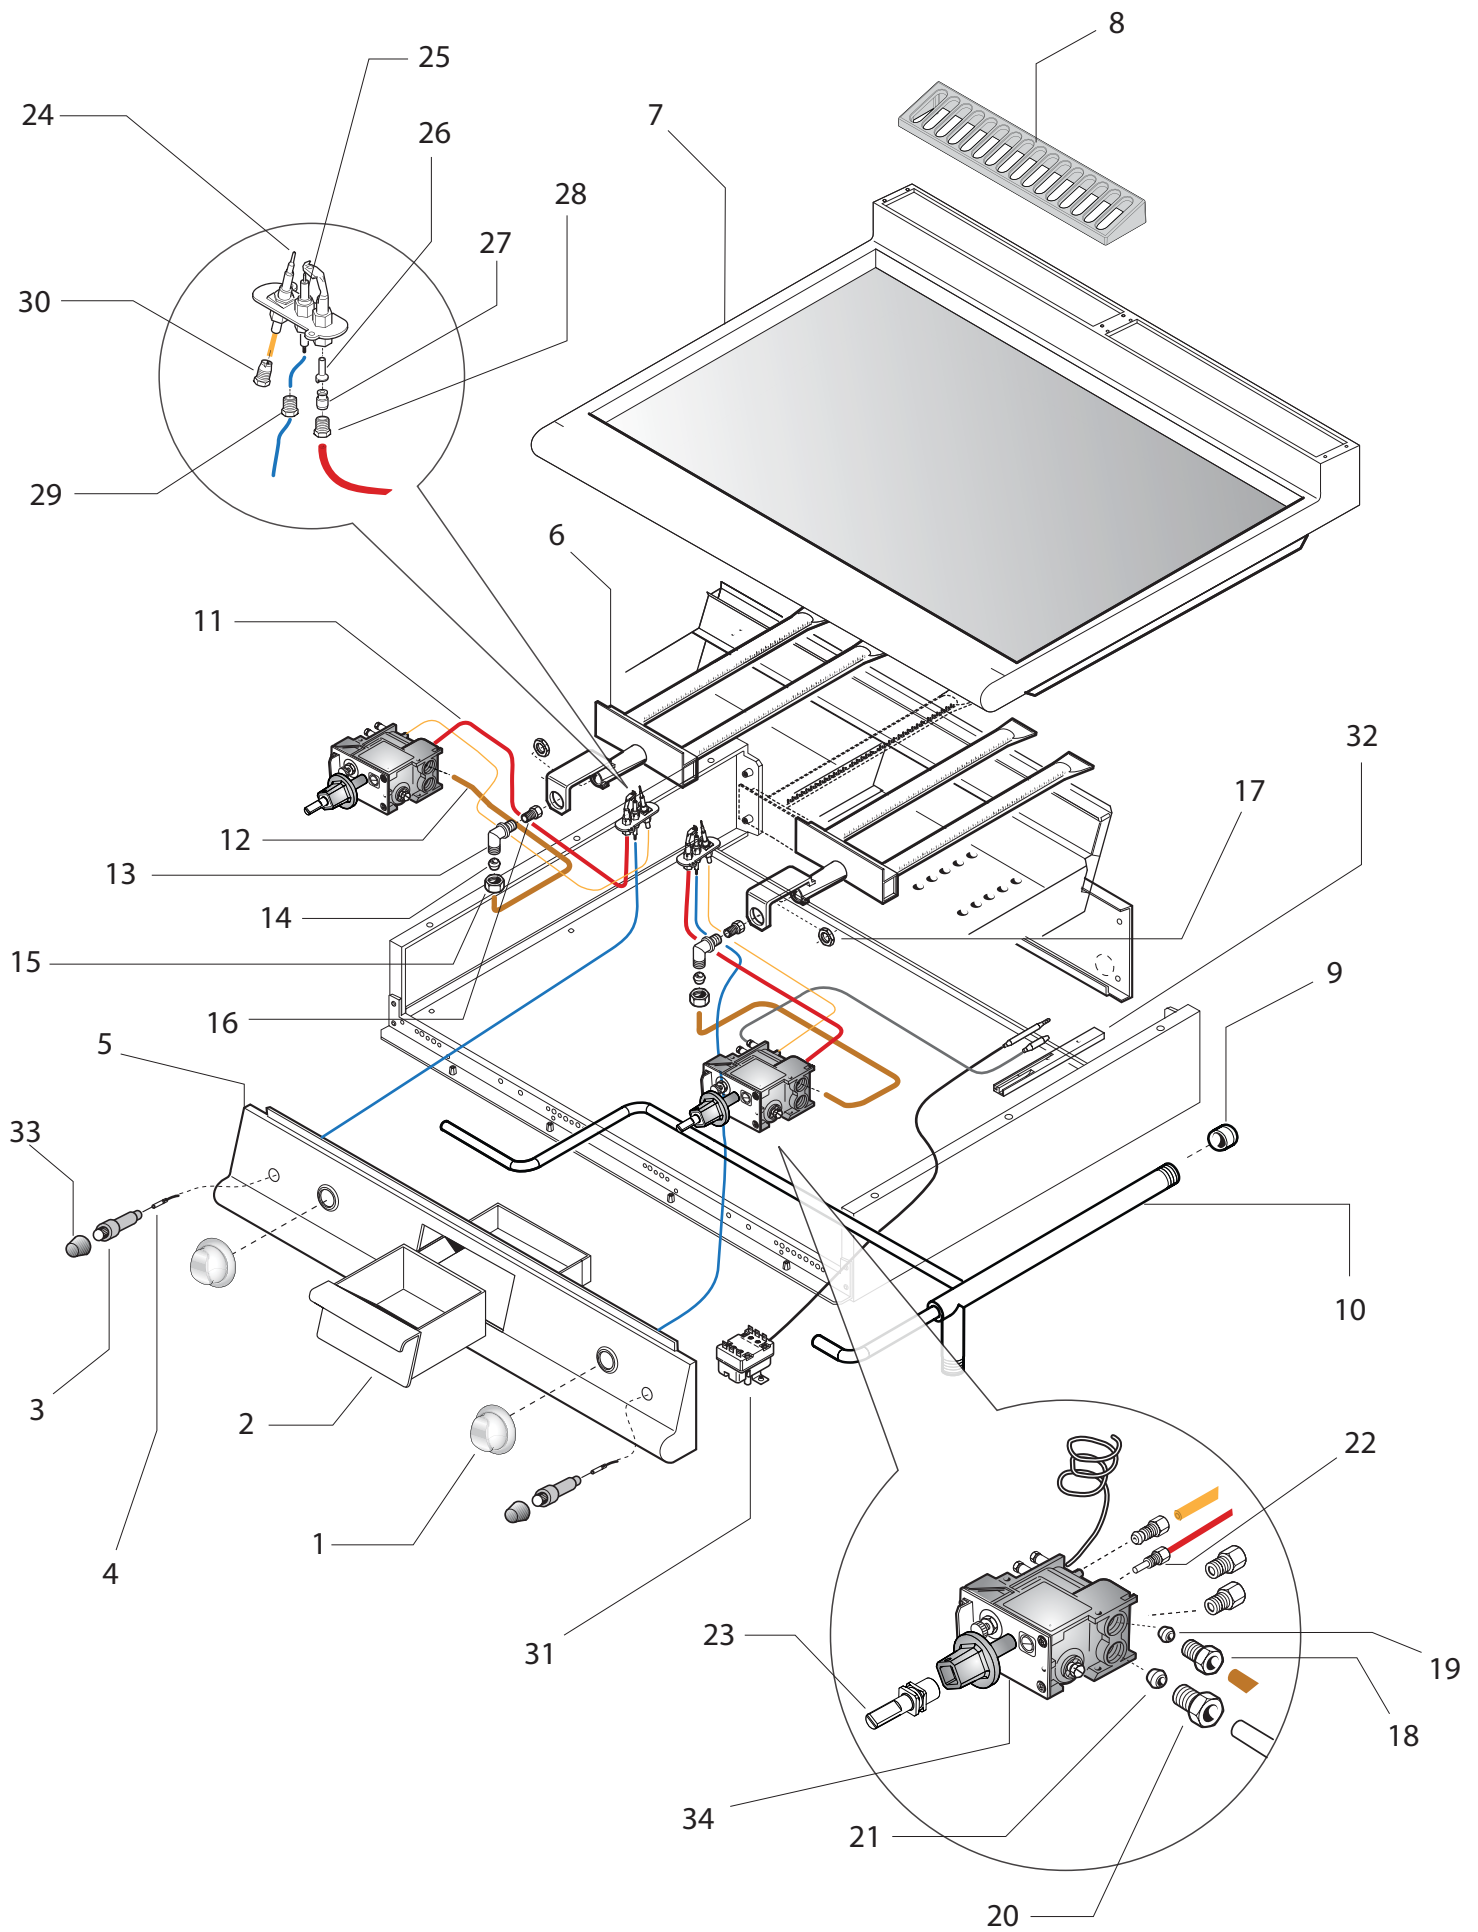

**Thermische Geräte Serie 900
Gas-Grillplatte**

Artikel-Nr. 143011 (90FTTVP/G800)

Explosionszeichnung / Ersatzteile

Bitte bei Ersatzteilbestellung immer Artikelnummer und Seriennummer mit angeben!

90FTT/G800

Series 900
Gas Griddle Plates 90FTT/G800

Table_A

POS.	CODE	PIECES	DESCRIPTION	DATA	C
1	CR0932250	2	KNOB		C
2	CR0905070	1	DRAWER		
3	BN861310850	1	PIEZO		C
4	MA1936300	1	CABLE STARTING PIEZO		
5	CR0905040	1	DASHBOARD		C
6	CR0685220	2	BURNER		
7	CR0903760	1	HOT PLATE		
8	CR0901240	2	EXHAUST GRID M40		
9	CR0585540	1	PLUG		C
10	CR0905110	1	GAS RAMP		
11	CR0905130	2	COCKSTOP - PILOT DUCT		
12	CR0905120	2	COCKSTOP - BURNER DUCT		
13	CR0585660	2	ANGLE CONNECTOR NOZZLE		
14	MA86720	2	BICON FOR BURNER		
15	MA1326500	2	NUT FOR BICON		
16	TABLE B	2	NOZZLE FOR BURNER		
17	MA1033700200	2	NUT FOR NOZZLE		
18	MA459300	2	NUT FOR BICON COCKSTOP - DUCT		
19	MA417810	2	BICON FOR COCKSPOT - DUCT		
20	MA1888200	2	NUT FOR BICONE		
21	MA1394700	2	PILOT NIPPLE EXIT		
22	CR0797320	2	COCKSTOP-KNOB CONNECTION		
23	MACM029100	2	THERMOCOPY		C
24	MA1949900	2	ELECTRIC STARTER		C
25	MA1888100	2	PILOT BICONE		
26	MA673500	2	PILOT NUT BICONE		
27	TABLE B	2	PILOT NOZZLE		C
28	MA1888400	2	ELECTRIC STARTER NUT		
29	MA939300	2	THERMOCOPY NUT		
30	MA1878500	2	THERMOSTATE		C
31	CR0582720	2	BULBS SEAT		
32	BN6A011490	2	GAS VALVE		C
33	BN826630420	2	COVER FOR PIEZO		

C >>> Recommended exchange

Series 900

Table_B

POS	COD	QUANT	DIAM	GAS
7	CR0903750	1	PIASTRA LISCIA	
7	CR0903770	1	PIASTRA RIGATA	
7	CR0903780	1	PIASTRA CROMATA	
7	CR0903760	1	PIASTRA 1/3	
16	MA523311	1	∅ 200	■ ▲
16	MA522011	1	∅ 135	○
23	CR0586570	1	∅ 220	■ ▼ ▲ + ■
23	MA1889100	1	∅ 100	○ ◻ •
26	MA1888000	1	∅ 27	■ ▼ ▲ + ■
26	MA1887800	1	∅ 14	○ ◻ •

ID GAS | • G30/50 ■ G30÷31/37 ○ G30/28÷37
 ◻ G20/20 ▲ G25/25 ▼ G25/20 ■ G25.1/25 + G20/26
 G110 8mbar G120 8mbar