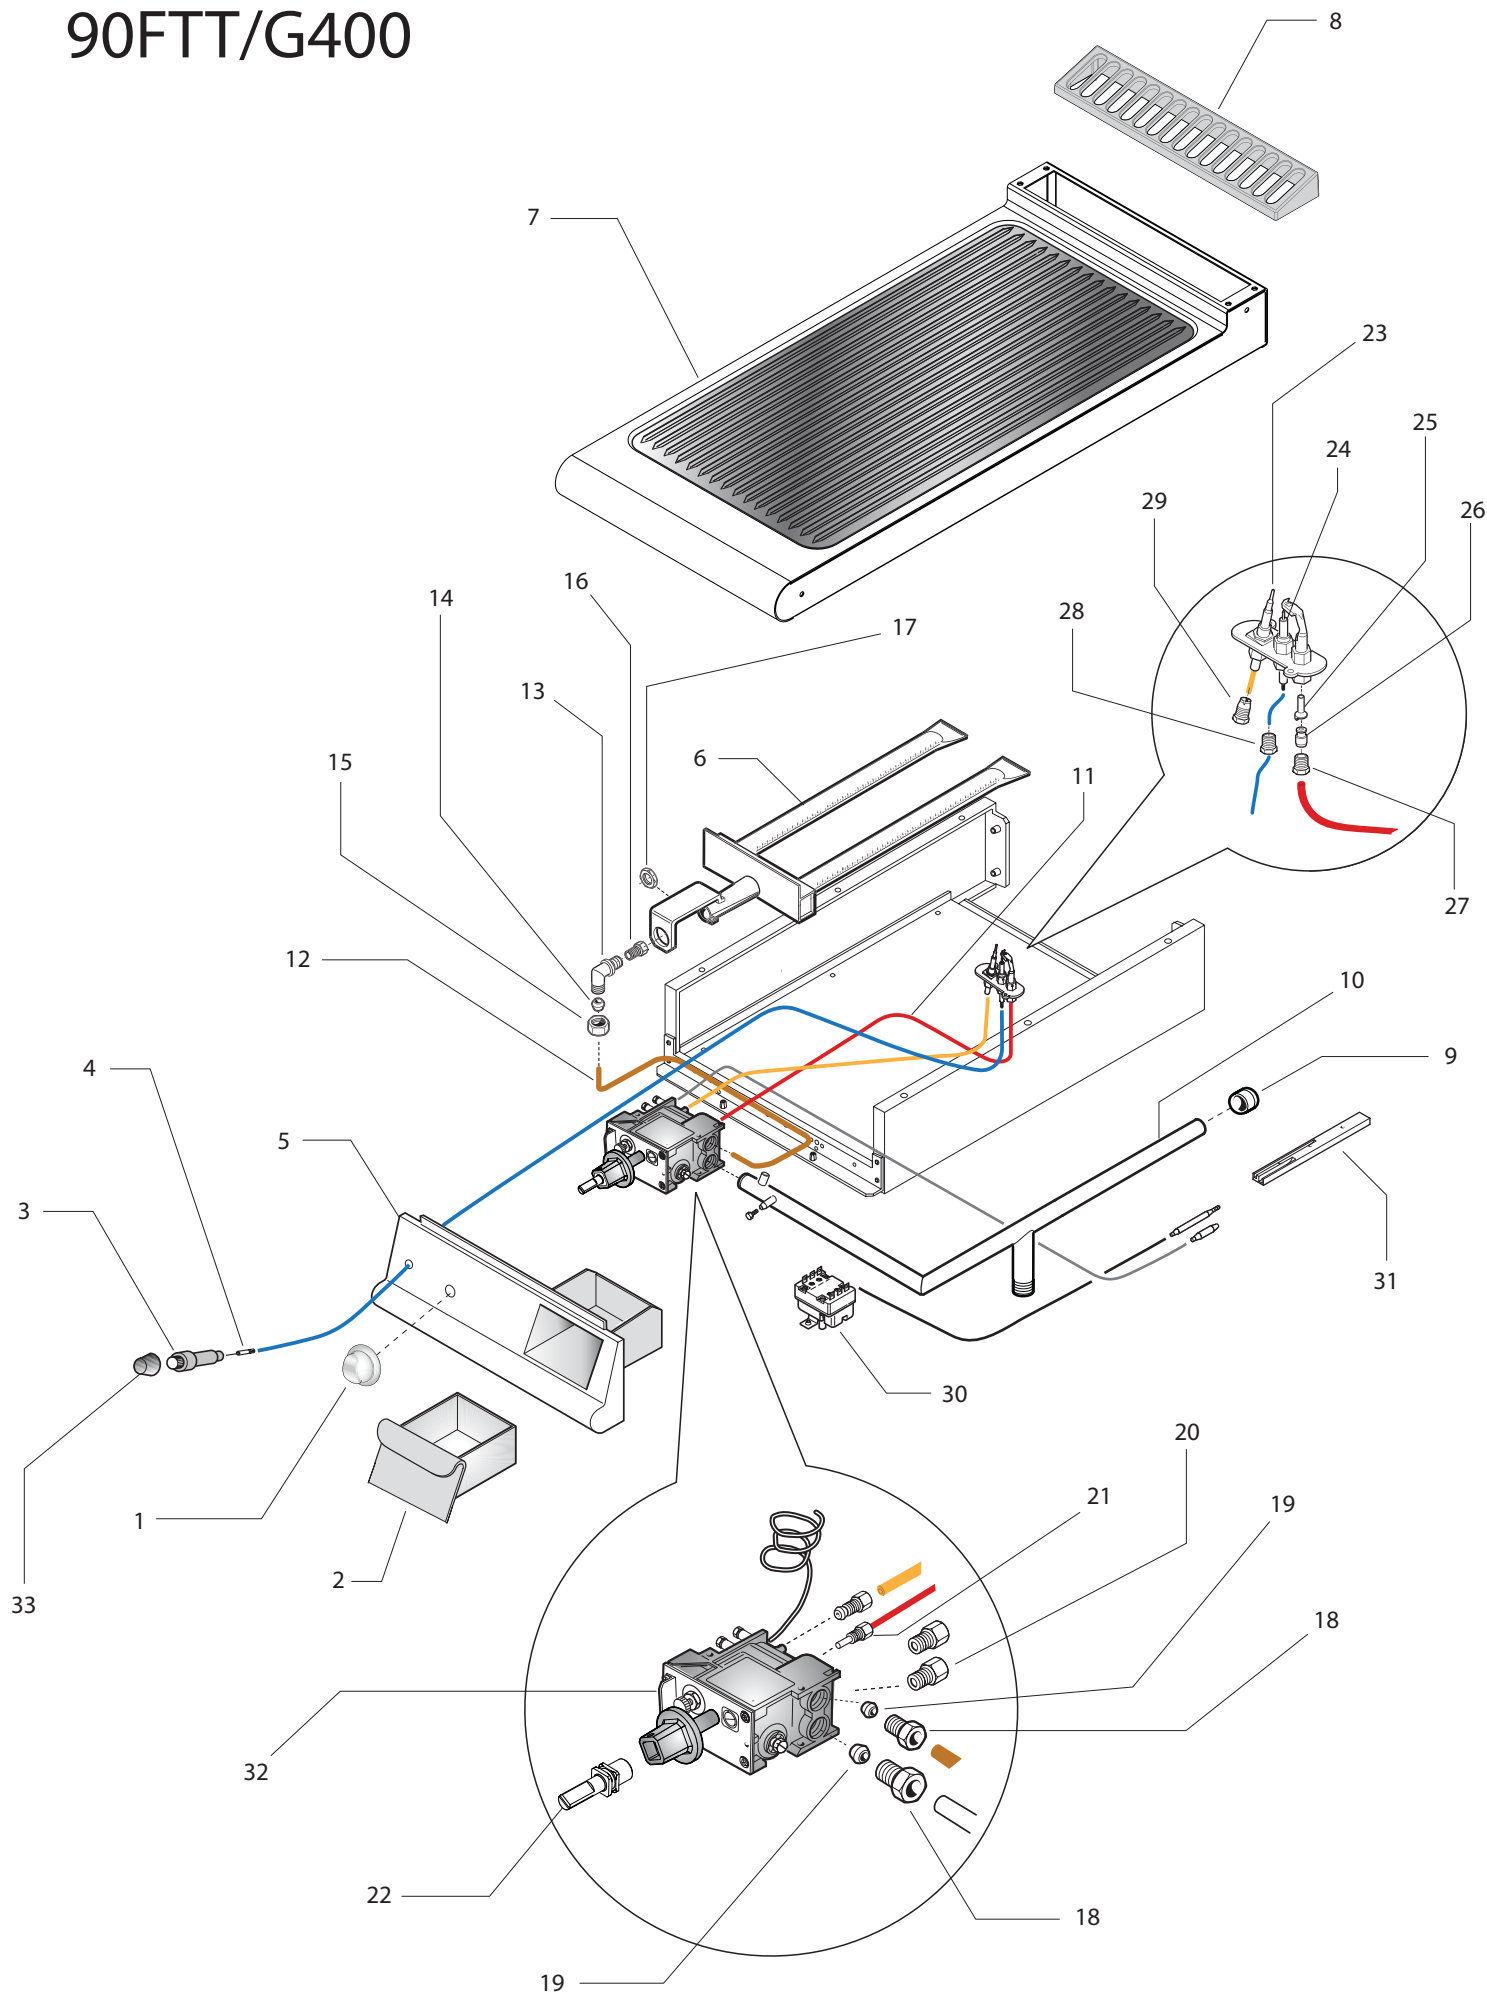

**Thermische Geräte Serie 900
Gas-Grillplatte**

Artikel-Nr. 143001 (90FTTVP/G400)

Explosionszeichnung / Ersatzteile

Bitte bei Ersatzteilbestellung immer Artikelnummer und Seriennummer mit angeben!

90FTT/G400

Series 900
Gas Griddle Plate 90FTT/G400

Table_A

POS.	CODE	PIECES	DESCRIPTION	DATA	C
1	CR0932250	1	KNOB		C
2	CR0903930	1	DRAWER		
3	BN861310850	1	PIEZO		C
4	MA1936300	1	CABLE STARTING PIEZO		
5	CR0903910	1	DASHBOARD		
6	CR0581960	1	BURNER		
7	TABLE B	1	HOT PLATE		
8	CR0901240	1	EXHAUST GRID		
9	CR0585540	1	PLUG		
10	CR0905010	1	GAS RAMP		
11	CR0905000	1	COCKSTOP - PILOT DUCT		
12	CR0903990	1	COCKSTOP - BURNER DUCT		
13	CR0585660	1	ANGLE CONNECTOR NOZZLE		
14	MA86720	1	BICON FOR BURNER		
15	MA1326500	1	NUT FOR BICON		
16	TABLE B	1	NOZZLE FOR BURNER		
17	MA1033700200	1	NUT FOR NOZZLE		
18	MA459300	2	NUT FOR BICON VALVE - DUCT		
19	MA417810	2	BICON FOR VALVE - DUCT		
20	MA1888200	2	STOPPER FOR VALVE		
21	MA1394700	1	PILOT EXIT CONNECTION		
22	CR0797320	1	VALVE CONNECTOR		
23	MACM029100	1	THORMOCOUPLE		C
24	MA1949900	1	STARTING ELECTROD		C
25	TABLE B	1	PILOT NOZZLE		
26	MA1888100	1	BICONE PILOT		
27	MA673500	1	NUT FOR PILOT BICONE		C
28	MA1888400	1	STURTING ELECTROD NUT		
29	MA939300	1	NUT FOR THERMOCOUPLE		
30	MA1878500	1	THERMOSTATE		C
31	CR0689590	1	BULBS SETTLE		
32	BN6A011490	1	COVER FOR PIEZO		C
33	BN6A011490	1	GAS VALVE		

C >>> Recommended exchange

Series 900

Table_B

POS	COD	QUANT	DIAM	GAS
7	CR0903750	1	PIASTRA LISCIA	
7	CR0903770	1	PIASTRA RIGATA	
7	CR0903780	1	PIASTRA CROMATA	
7	CR0903760	1	PIASTRA 1/3	
16	MA524111	2	ø 240	◻ ▲
16	MA524711	2	ø 270	▼
16		2	ø 225	+
16		2	ø 250	■
16		2	ø 155	◻
16	MA522111	2	ø 140	•
16	MA522511	2	ø 160	○
25	MA1888000	2	ø 27	◻ ▼ ▲ + ■
25	MA1887800	2	ø 14	○ ◻ •

ID GAS | • G30/50 ◻ G30÷31/37 ○ G30/28÷37
 ◻ G20/20 ▲ G25/25 ▼ G25/20 ■ G25.1/25 + G20/26
 G110 8mbar G120 8mbar