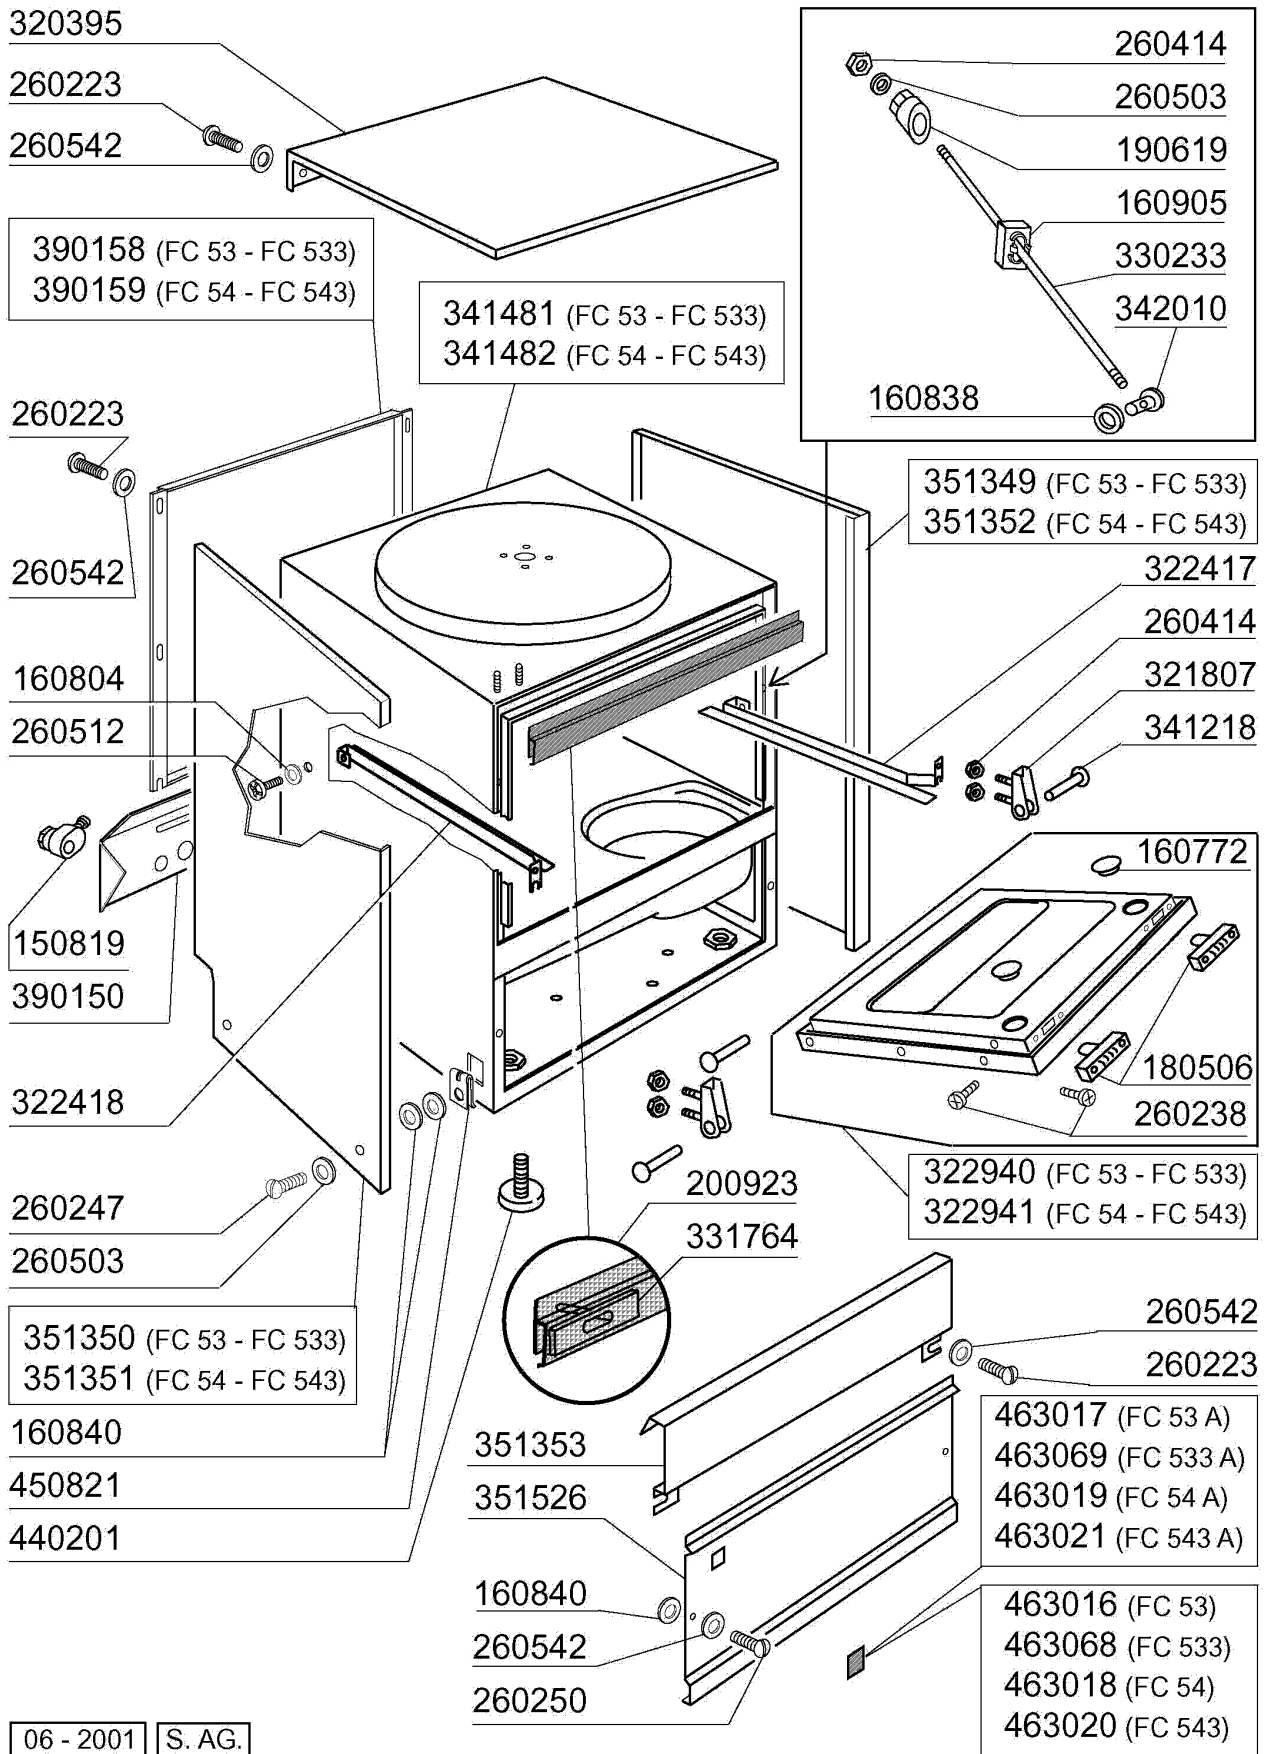

10/94

**FC 544**

10/94

**FC HR ...**

10/94

**FC ... / A**

10/94

Kode	Bezeichnung	Preis
150819	Kabeldurchgang Pg16 Mit Loch	0
160772	Pfropfen Für Tür (br-bc-fc)	0
160804	Dichtung D.6	0
160838	Gleitring Für Zugstange Fc	0
160840	Gleitring	0
160905	Gleitplatte F. Zugstange	0
180506	Schnappverschluss Br-bc-fc	0
190619	Gesperre Der Zugstange B-f-r	0
200923	Türdichtung	0
260223	Rostfr.st Sonderschraube Tb5x12 304	0
260238	Tb-schraube M4x10 Griffbefestigung	0
260247	Schraube Tcb 5x16	0
260250	Schraube Tb 5x20	0
260414	Selbst-sichernde Mutter M5	0
260503	Rostfr.st.flachscheibe D5 Uni 6592	0
260512	Rostfr.st.growerschiebe D6	0
260542	Schiebe D.5	0
320395	Abdeckung Fc	0
321807	Türscharnier Für Fc-serie	0
322417	Rechte Führung Fc	0
322418	Linke Führung Fc	0
322940	Tür Fc53-fc53a	0
322941	Tür Fc54-543-544-hr	0
330233	Zustange	0
331764	Befest.platte Für Türdichtung B-f	0
341218	Scharnierstift B-f-g	0
341481	Karosserie Fc53/53a	0
341482	Karosserie Fc54-543-544-hr	0
342010	Stift Für Zugstange Fc	0
351349	Seitliche Tafel Fc53	0
351350	Seitliche Tafel Fc53	0
351351	Linke Wand Fc54-544-543-hr	0
351352	Rechte Wand Fc54-543-544-hr	0
351353	Frontpanel Fc	0
351526	Unt.frontpaneel	0
390150	Untere Tafel Fc (hinter)	0
390158	Hintere Tafel Fc53a	0
390159	Hintere Tafel Fc54a	0
440201	Gummifuss D.60x10	0
450821	Fastener Snu 3634 17 00 M5	0
463016	Fc53 Platte	0
463017	Fc53a Platte	0
463018	Fc54 Platte	0
463019	Fc54a Platte	0
463020	Name Fc543	0
463021	Fc543a Platte	0
463068	Fc533 Platte	0
463069	Fc533a Platte	0