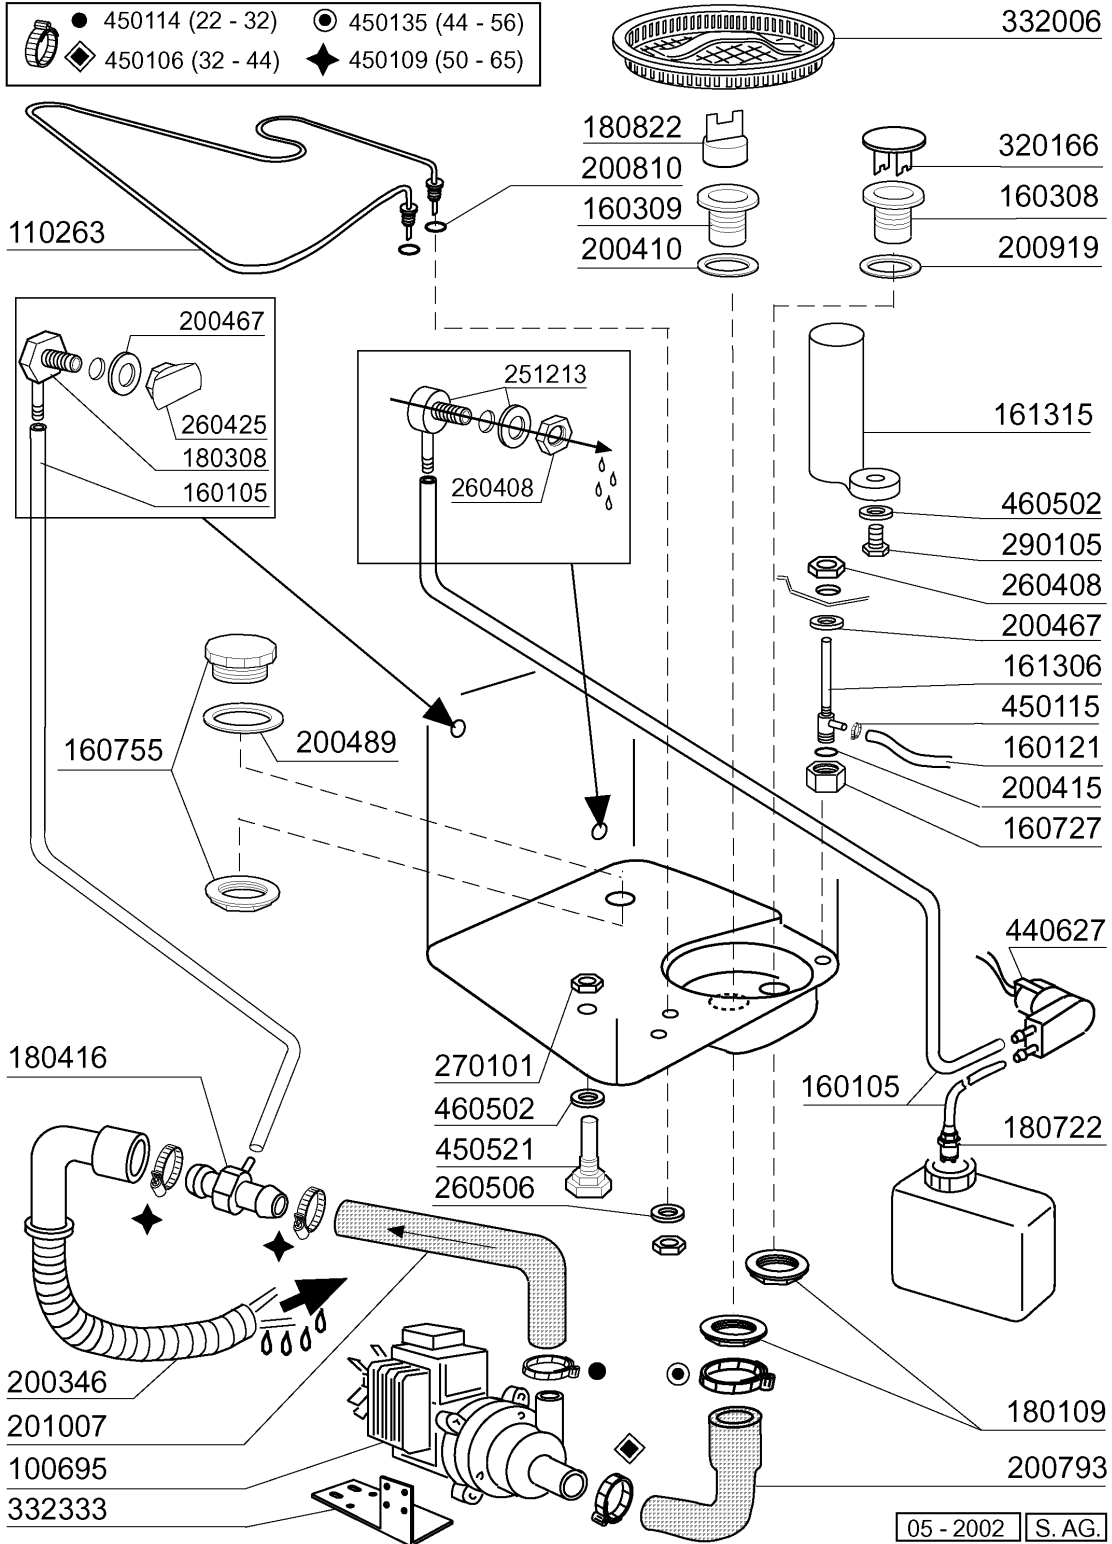

Kode	Bezeichnung	Preis
190203	Unterkniehalt.was/nachs.f2-45-55-80	0
190215	Obere Wascharsupport Für Fc-serie	0
200787	Ansaugschlauch Fc53-544-hr	0
200789	Druckschlauch Fc	0
200791	Waschschlauch Unten/oben	0
200792	Waschschlauch Ober+unten Fc54-544	0
260103	Schraube Te 6x12	0
260126	Schraube Te 5x12	0
260404	Rostfr.stahlern.muetter D6 Uni 5588	0
260511	Growerscheibe D.5	0
260512	Rostfr.st.growerschiebe D6	0
260538	Schiebe 18x6x1,5 Stahl	0
331922	Winkel Fuer Pumpe "f"	0
450105	Schlauchs. H=12,2 26-38	0
450107	Schelle Fe Zn 38-50 H=12,2	0
450135	Schelle Fe Zn 44-56 H=12,2	0