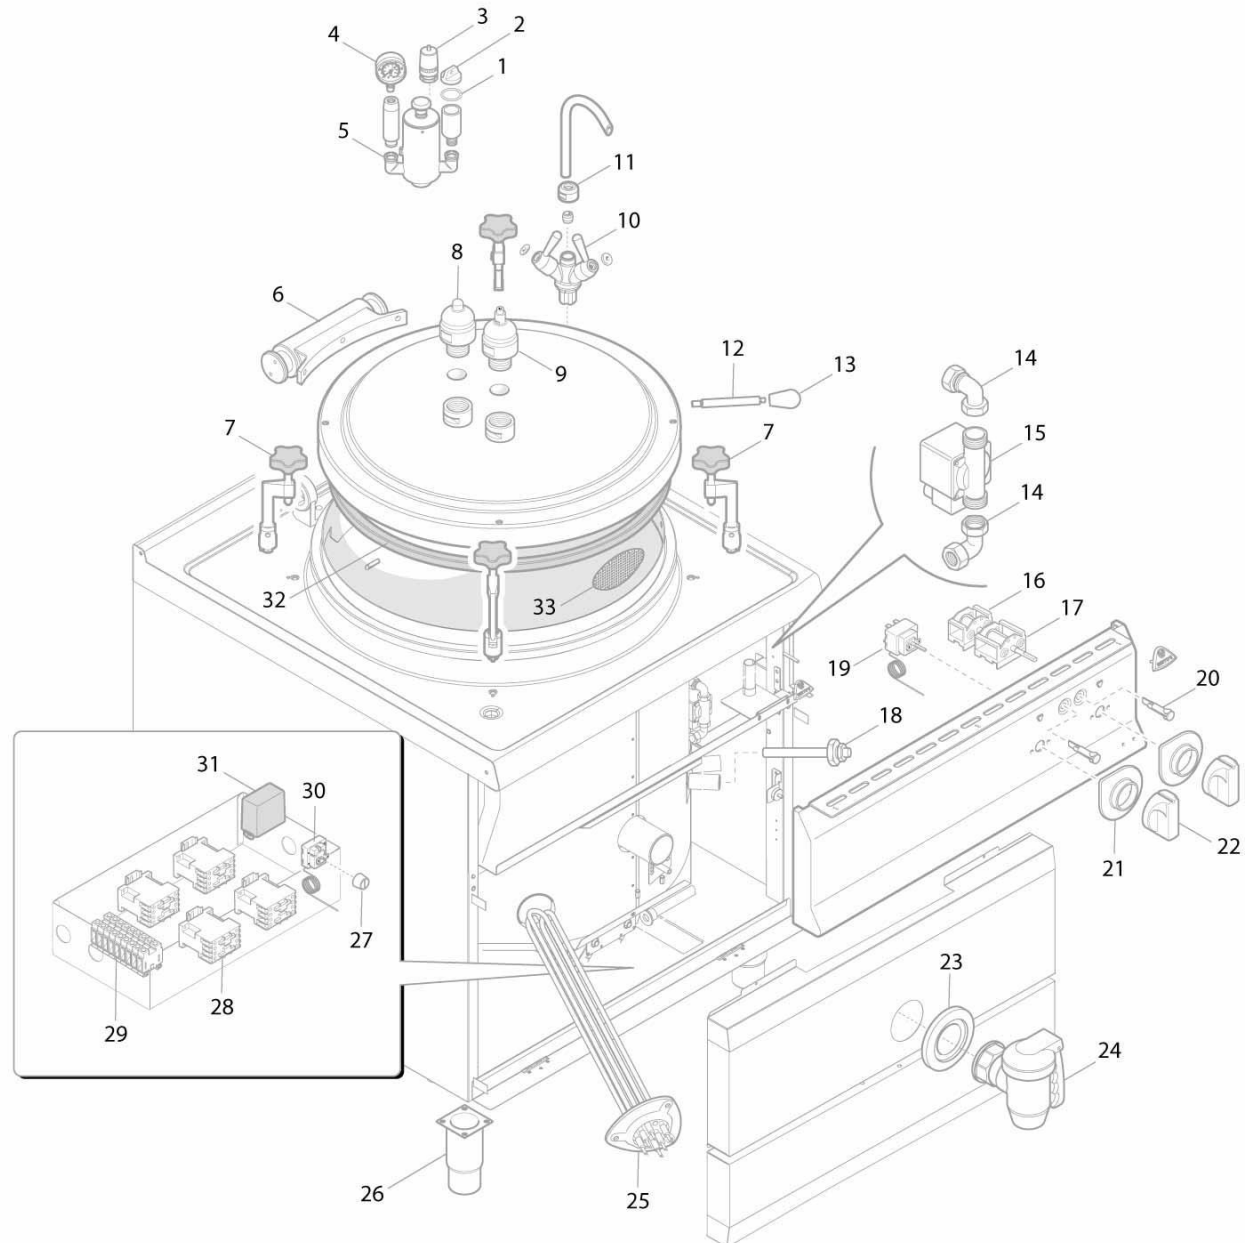

E9P15IA - SINCE 07/11

E9P15IA - SINCE 07/11

Pos. Item	Codice Code	Descrizione	Item Description	Designation articles	Artikelbeschreibung	Decripción artículos	N° pezzi - No. pieces					
5	35275400	Gruppo di sicurezza completo	Complete safety group	Groupe de sÉcuritÉ complet	VollstÄndige sicherheit gruppe	Grupo de seguridad completa						1
6	35801800	Cerniera d=320mm x pentola 900	Hinge d=320mm	Charniere d=320mm	Scharnier d=320mm	Bisagra d=320mm						1
7	35857600	Gruppo tirante autoclave	Lid lock clamps	Fixation pour couvercle	Verschlussklemme	Tirante autoclave						4
8	35270400	Valvola di sicurezza per autoclave	Valvola di sicurezza per autoclave	Valvola di sicurezza per autoclave	Valvola di sicurezza per autoclave	Valvola di sicurezza per autoclave						1
9	35271400	Valvola sfiato per autoclave	Safety valve	Soupape de securite	Sicherheitsventil	Valvula de seguridad						1
10	35274600	Rubinetto gruppo monoforo h20	Tap one-hole connection	Robinet groupe-monotrou	Hahngruppe-einweg	Grifo grupo monohoyo						1
11	35776500	Becco carico h20 pentola 900	Water tap for boiling pan 900	Tuyau robinet pour marmite 900	Le. wasserzufuhr kochkessel 900	Grifo cargo agua por olla 900						1
12	35781200	Prolunga x impugn. pent. 900	Handle extension	Prolonge poignee	Verlangerung fur handgriff	Alargador por empuÑadura olla						1
13	35604000	Impugn. coper. x pentola 900	Cover handle for boiling pan s.900	Po. couvercle pour marmite s.900	Deckelgriff fÜr kochkessel s.900	EmpuÑadura tapa por olla s.900						1
16	30051600	Commutatore per 12t	Selector	Commutateur	Umschalter	Conmutador						1
17	22051000	Commutatore bip. fe1/krv	Selector fe1/krv	Commutateur fe1/krv	Umschalter fe1/krv	Conmutador fe1/krv						1
19	35301000	Termost.lavor.30/150° c pent.ele	Cooking thermostat 30/150° c	Thermostat de service 30/150° c	Betriebsthermostat 30/150° c	Termostato de funcionam.30/150° c						1
20B	30168800	Spia verde 230v d.10mmt150Ø	Green lamp 230v	Temoin lumineux vert 230v	Grüne kontrollampe 230v	Piloto verde 230v						1
20A	30168500	Spia arancio 230v d.10mmt150Ø	Orange lamp 230v	Temoin lumineux orange 230v	Orange kontrollampe 230v	Piloto naranja 230v						1
21B	38952900	Mostrina 0-1-2	Sub-knob 0-1-2	Sous-manette 0-1-2	Unterknopf 0-1-2	Sub-mando 0-1-2						1
21A	38952800	Mostrina pa66 induzione	Pa66 induction sub-knob	Sous-manette pa66 induction	Pa66 induktion unterknopf	Sub-mando pa66 inducciÓn						1
22	38877600	Man. pa66 p.6x4.6 a'180°distanz.le	Knob pa66 p.6x4.6 a'180°	Manette pa66 p.6x4.6 a'180°	Drehknopf pa66 p.6x4.6 a'180°	Mando pa66 p.6x4.6 a'180°						2
23	35275000	Borch. rub. scar. 2 pent. 900	Washer for tap boiling pan s.900	Rondelle pour robinet s. 900	Stutzring fur hahn s.900	Ro. por llave de paso olla s. 900						1
24A	35890700	Nipples di scarico da 2 110 mm	Outlet nipples	Ecrou de vidange	Nipple	Nipples de descarga						1
24	35274800	Rubin. scarico da 2 pent. 900	Outlet tap boiling pan s.900	Robinet de vidange marmite s. 900	Abflusshahn kochkessel s.900	Llave de paso de descarga						1
25	35039900	Resistenza per e9p10l ; 8kw	8kw heating element	Resistance 8kw	Widerstand 8kw	Resistencia 8kw						-
26	35040100	Resistenza per e9p15l ; 9kw	9kw heating element	Resistance 9kw	Widerstand 9kw	Resistencia 9kw						2
26	24685000	Piedino inox 2'h125/175	Inox foot 2'h125/175	Pied inox 2'h125/175	Fuss inox 2'h125/175	Pata inox 2'h125/175						4
27	33071100	Cap. per termostato m10 x 0,75	Cap. per termostato m10 x 0,75	Cap. per termostato m10 x 0,75	Cap. per termostato m10 x 0,75	Cap. per termostato m10 x 0,75						1
28	23105800	Teleruttore s-n10 4no 20a	Contacteur	Telerupteur	Fernschalter	Telerutore						4
29A	25186100	Morsetto grigio 10mmq	Grey terminal 10mmq	Borne gris 10mmq	Graufarbe klemme 10mmq	Borne gris 10mmq						6
29D	25187000	Ponticello 2 poli x mors. pacc.	Ponticello 2 poli x mors. pacc.	Ponticello 2 poli x mors. pacc.	Ponticello 2 poli x mors. pacc.	Ponticello 2 poli x mors. pacc.						4
29C	25186500	Morsetto g/verde 10mmq v0	Green terminal 10mmq	Borne verte 10mmq	Grüne klemme 10mmq	Borne verde 10mmq						1
29B	25186300	Morsetto blu 10mmq v0	Blue terminal 10mmq	Borne blue 10mmq	Blau klemme 10mmq	Borne azul 10mmq						2
30	35300200	Term. trifase di sicurezza 182°c	Security thermostat 182°c	Thermostat de surete 182°c	Sicherheiththermostat 182°c	Termostato de seguridad 182°c						1
31	35275200	Rubin. livel. interc. pent.900	Level tap boiling tap s. 900	Robinet de niveau s.900	Niveauhahn kochkessel s.900	Llave de paso nivel por olla s.900						1
32	35859800	Guarniz. teflon 60x46x2 da 2	Teflon seal 60x46x2	Joint teflon 60x46x2	Dichtung teflon 60x46x2	Empaquetadura teflon 60x46x2						1
33	35831300	Filtro pentola 900	Filter boiling pan 900	Filtre marmite 900	Filtre kochkessel 900	Filtro olla 900						1