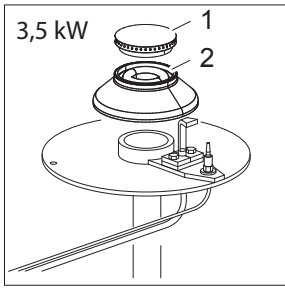

Nr.	Code	Title	Recommended
1.	RTCU700375	CHAPEAU DE BRULEUR 3,5KW G4SF7	S
2.	RTCU700748	BRUL.3,5KW G4SF7 NICKELE	S
3.	RTCU700376	CHAPEAU DE BRULEUR 6KW G4SF7	S
4.	RTCU700749	BRUL.6KW G4SF7 NICKELE	S
5.	160295	CHAPEAU DE BRULEUR 1KW CENT.G4S9	S
6.	160294	CHAPEAU DE BRULEUR 7KW G4S9	S
7.	163254	BRUL.8KW G4S9 NICKELE	S
8.	RTCU700372	PILOTE P.L.+IN.035 G4SF7 GK803MBM	N
9.	RTMIN00063	SCREW	N
10.	172882	Pilot fixing plate G4SF7	N
11.	RTCU700391	ECROU FIX.THERMOCOUPLE G4SF7 G6049023	N
12.	RTCU700374	THERMOCOUPLE 60 P.L.G4SF7 G1712214	S
13.	173390	FRONT BURNER PILOT PIPE	N
14.	173391	BACK BURNER PILOT PIPE	N
15.	172883	PILOT GASKET G4SF7/1	S
16.	INIETTORE	SEE HANDBOOK NOZZLES	N
17.	164557	TUYAU ALIM.ARRIERE BRUL.6KW G4S9/1	N
18.	164558	TUYAU ALIM.ARRIERE BRUL.8KW G4S9/1	N
20.	164555	TUYAU ALIM.ANT.BRUL.3,5KW G4S/1	N
21.	164556	TUYAU ALIM.ANT.BRUL.6KW G4S/1	N
22.	167184	SAFETY VALVE BRIDLE	S
23.	167997	GAS TAP G4S77	S
24.	RTCU900018	BICONE D.6 PEL0905	S
25.	RTCU900019	ECROU D.6 PEL0903/1	S
26.	RTCU900012	BICONE D.10	S
27.	RTCU700297	ECROU D.10 FIX/SORTIE ROB.V.21S	S
28.	173320	INJECTOR SUPPORT	N