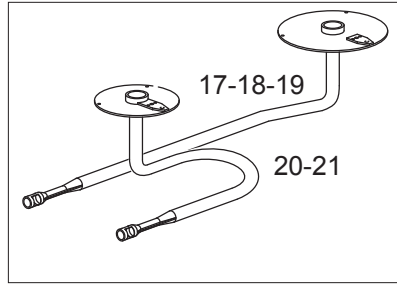

Nr.	Code	Title	Recommended
1.	RTCU700375	CHAPEAU DE BRULEUR 3,5KW G4SF7	S
2.	RTCU700748	BRUL.3,5KW G4SF7 NICKELE	S
3.	RTCU700376	CHAPEAU DE BRULEUR 6KW G4SF7	S
4.	RTCU700749	BRUL.6KW G4SF7 NICKELE	S
5.	160295	CHAPEAU DE BRULEUR 1KW CENT.G4S9	S
6.	160294	CHAPEAU DE BRULEUR 7KW G4S9	S
7.	163254	BRUL.8KW G4S9 NICKELE	S
8.	RTCU700372	PILOTE P.L.+IN.035 G4SF7 GK803MBM	N
9.	RTMIN00063	SCREW	N
10.	172882	Pilot fixing plate G4SF7	N
11.	RTCU700391	ECROU FIX.THERMOCOUPLE G4SF7 G6049023	N
12.	RTCU700374	THERMOCOUPLE 60 P.L.G4SF7 G1712214	S
13.	173390	FRONT BURNER PILOT PIPE	N
14.	173391	BACK BURNER PILOT PIPE	N
15.	172883	PILOT GASKET G4SF7/1	S
16.	INIETTORE	SEE HANDBOOK NOZZLES	N
17.	164557	TUYAU ALIM.ARRIERE BRUL.6KW G4S9/1	N
18.	164558	TUYAU ALIM.ARRIERE BRUL.8KW G4S9/1	N
20.	164555	TUYAU ALIM.ANT.BRUL.3,5KW G4S/1	N
21.	164556	TUYAU ALIM.ANT.BRUL.6KW G4S/1	N
22.	167184	SAFETY VALVE BRIDLE	S
23.	167997	GAS TAP G4S77	S
24.	RTCU900018	BICONE D.6 PEL0905	S
25.	RTCU900019	ECROU D.6 PEL0903/1	S
26.	RTCU900012	BICONE D.10	S
27.	RTCU700297	ECROU D.10 FIX/SORTIE ROB.V.21S	S
28.	173320	INJECTOR SUPPORT	N