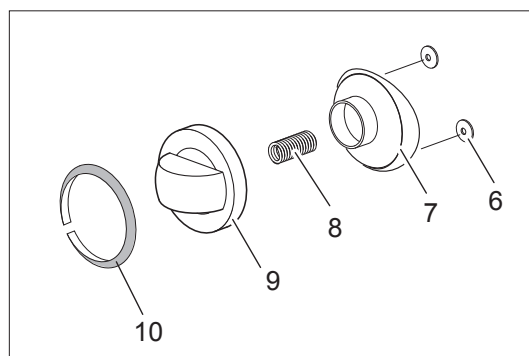

As Informações e desenhos podem estar um pouco diferente da realidade e são puramente indicativas. O fabricante pode modificar estas informações a qualquer momento sem aviso prévio.

Nr.	Code	Title	Recommended
1.	180968	<i>GRILLE POUR CHEMINÉE</i>	N
2.	182356	<i>GRILLE INOX</i>	N
3.	182140	<i>SINGLE CAST IRON GRID</i>	N
5.	182445	<i>CONTROL PANEL</i>	N
9.	169337	<i>GAS VALVE KNOB BODY G4S6HH BLACK</i>	S
10.	171520	<i>KNOB RING</i>	S