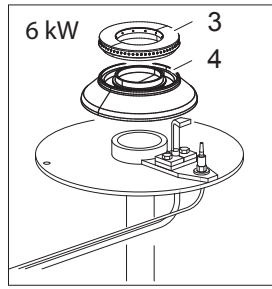

Nr.	Code	Title	Recommended
1.	RTCU700375	CHAPEAU DE BRULEUR 3,5KW G4SF7	S
2.	RTCU700748	BRUL.3,5KW G4SF7 NICKELE	S
3.	RTCU700376	CHAPEAU DE BRULEUR 6KW G4SF7	S
4.	RTCU700749	BRUL.6KW G4SF7 NICKELE	S
5.	160295	CHAPEAU DE BRULEUR 1KW CENT.G4S9	S
6.	160294	CHAPEAU DE BRULEUR 7KW G4S9	S
7.	163254	BRUL.8KW G4S9 NICKELE	S
8.	RTCU700372	PILOTE P.L.+IN.035 G4SF7 GK803MBM	N
9.	RTMIN00063	SCREW	N
10.	172882	Pilot fixing plate G4SF7	N
11.	RTCU700391	ECROU FIX.THERMOCOUPLE G4SF7 G6049023	N
12.	RTCU700374	THERMOCOUPLE 60 P.L.G4SF7 G1712214	S
13.	173390	FRONT BURNER PILOT PIPE	N
14.	173391	BACK BURNER PILOT PIPE	N
15.	172883	PILOT GASKET G4SF7/1	S
16.	INIETTORE	SEE HANDBOOK NOZZLES	N
17.	164557	TUYAU ALIM.ARRIERE BRUL.6KW G4S9/1	N
18.	164558	TUYAU ALIM.ARRIERE BRUL.8KW G4S9/1	N
20.	164555	TUYAU ALIM.ANT.BRUL.3,5KW G4S/1	N
21.	164556	TUYAU ALIM.ANT.BRUL.6KW G4S/1	N
22.	167184	SAFETY VALVE BRIDLE	S
23.	167997	GAS TAP G4S77	S
24.	RTCU900018	BICONE D.6 PEL0905	S
25.	RTCU900019	ECROU D.6 PEL0903/1	S
26.	RTCU900012	BICONE D.10	S
27.	RTCU700297	ECROU D.10 FIX/SORTIE ROB.V.21S	S
28.	173320	INJECTOR SUPPORT	N