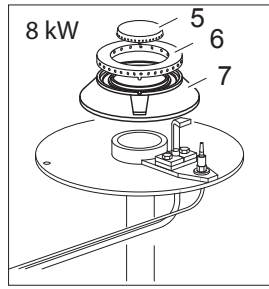

Nr.	Code	Title	Recommended
1.	RTCU700375	CHAPEAU DE BRULEUR 3,5KW G4SF7	S
2.	RTCU700748	BRUL.3,5KW G4SF7 NICKELE	S
3.	RTCU700376	CHAPEAU DE BRULEUR 6KW G4SF7	S
4.	RTCU700749	BRUL.6KW G4SF7 NICKELE	S
5.	160295	CHAPEAU DE BRULEUR 1KW CENT.G4S9	S
6.	160294	CHAPEAU DE BRULEUR 7KW G4S9	S
7.	163254	BRUL.8KW G4S9 NICKELE	S
8.	RTCU700372	PILOTE P.L.+IN.035 G4SF7 GK803MBM	N
9.	RTMIN00063	SCREW	N
10.	172882	Pilot fixing plate G4SF7	N
11.	RTCU700391	ECROU FIX.THERMOCOUPLE G4SF7 G6049023	N
12.	RTCU700374	THERMOCOUPLE 60 P.L.G4SF7 G1712214	S
13.	173390	FRONT BURNER PILOT PIPE	N
14.	173391	BACK BURNER PILOT PIPE	N
15.	172883	PILOT GASKET G4SF7/1	S
16.	INIETTORE	SEE HANDBOOK NOZZLES	N
17.	164557	TUYAU ALIM.ARRIERE BRUL.6KW G4S9/1	N
18.	164558	TUYAU ALIM.ARRIERE BRUL.8KW G4S9/1	N
20.	164555	TUYAU ALIM.ANT.BRUL.3,5KW G4S/1	N
21.	164556	TUYAU ALIM.ANT.BRUL.6KW G4S/1	N
22.	167184	SAFETY VALVE BRIDLE	S
23.	167997	GAS TAP G4S77	S
24.	RTCU900018	BICONE D.6 PEL0905	S
25.	RTCU900019	ECROU D.6 PEL0903/1	S
26.	RTCU900012	BICONE D.10	S
27.	RTCU700297	ECROU D.10 FIX/SORTIE ROB.V.21S	S
28.	173320	INJECTOR SUPPORT	N