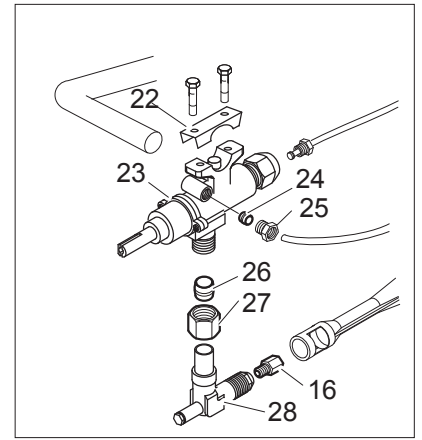

As Informações e desenhos podem estar um pouco diferente da realidade e são puramente indicativas. O fabricante pode modificar estas informações a qualquer momento sem aviso prévio.

Nr.	Code	Title	Recommended
1.	180968	<i>GRILLE POUR CHEMINÉE</i>	N
2.	182356	<i>GRILLE INOX</i>	N
3.	182140	<i>SINGLE CAST IRON GRID</i>	N
5.	182445	<i>CONTROL PANEL</i>	N
9.	169337	<i>GAS VALVE KNOB BODY G4S6HH BLACK</i>	S
10.	171520	<i>KNOB RING</i>	S

Nr.	Code	Title	Recommended
1.	180972	<i>ARRIERE</i>	N
2.	180969	<i>TOLE LATERAL</i>	N
3.	RTCU700277	<i>PIED+BOUCHON S.G4SF7/145</i>	N

Nr.	Code	Title	Recommended
1.	RTCU700375	CHAPEAU DE BRULEUR 3,5KW G4SF7	S
2.	RTCU700748	BRUL.3,5KW G4SF7 NICKELE	S
3.	RTCU700376	CHAPEAU DE BRULEUR 6KW G4SF7	S
4.	RTCU700749	BRUL.6KW G4SF7 NICKELE	S
5.	160295	CHAPEAU DE BRULEUR 1KW CENT.G4S9	S
6.	160294	CHAPEAU DE BRULEUR 7KW G4S9	S
7.	163254	BRUL.8KW G4S9 NICKELE	S
8.	RTCU700372	PILOTE P.L.+IN.035 G4SF7 GK803MBM	N
9.	RTMIN00063	SCREW	N
10.	172882	Pilot fixing plate G4SF7	N
11.	RTCU700391	ECROU FIX.THERMOCOUPLE G4SF7 G6049023	N
12.	RTCU700374	THERMOCOUPLE 60 P.L.G4SF7 G1712214	S
13.	173390	FRONT BURNER PILOT PIPE	N
14.	173391	BACK BURNER PILOT PIPE	N
15.	172883	PILOT GASKET G4SF7/1	S
16.	INIETTORE	SEE HANDBOOK NOZZLES	N
17.	164557	TUYAU ALIM.ARRIERE BRUL.6KW G4S9/1	N
18.	164558	TUYAU ALIM.ARRIERE BRUL.8KW G4S9/1	N
20.	164555	TUYAU ALIM.ANT.BRUL.3,5KW G4S/1	N
21.	164556	TUYAU ALIM.ANT.BRUL.6KW G4S/1	N
22.	167184	SAFETY VALVE BRIDLE	S
23.	167997	GAS TAP G4S77	S
24.	RTCU900018	BICONE D.6 PEL0905	S
25.	RTCU900019	ECROU D.6 PEL0903/1	S
26.	RTCU900012	BICONE D.10	S
27.	RTCU700297	ECROU D.10 FIX/SORTIE ROB.V.21S	S
28.	173320	INJECTOR SUPPORT	N