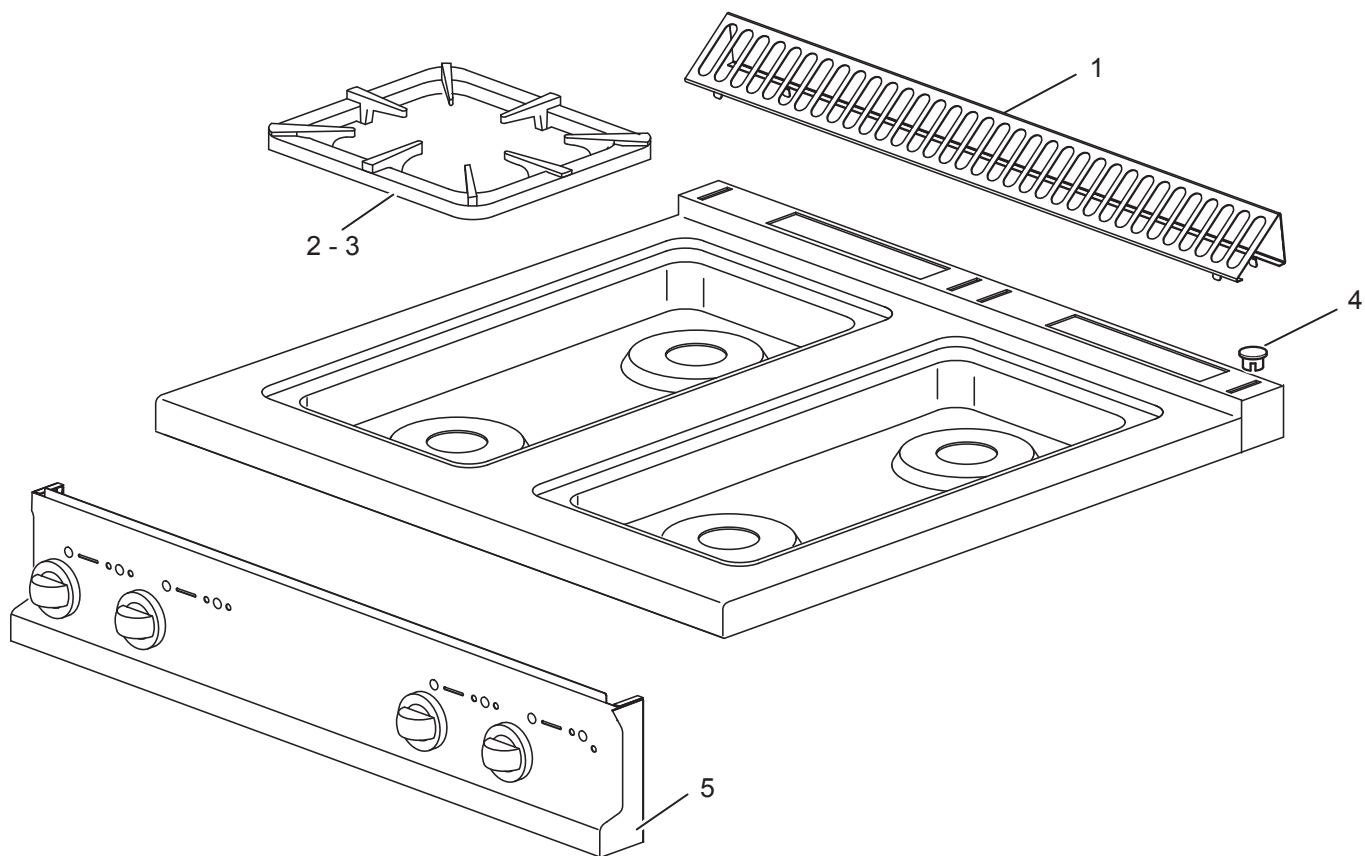

As Informações e desenhos podem estar um pouco diferente da realidade e são puramente indicativas. O fabricante pode modificar estas informações a qualquer momento sem aviso prévio.

Nr.	Code	Title	Recommended
1.	180968	<i>GRILLE POUR CHEMINÉE</i>	N
2.	182356	<i>GRILLE INOX</i>	N
3.	182140	<i>SINGLE CAST IRON GRID</i>	N
5.	182445	<i>CONTROL PANEL</i>	N
9.	169337	<i>GAS VALVE KNOB BODY G4S6HH BLACK</i>	S
10.	171520	<i>KNOB RING</i>	S