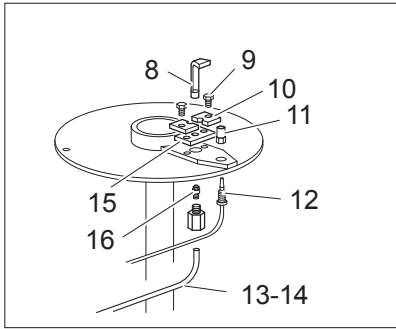

As Informações e desenhos podem estar um pouco diferente da realidade e são puramente indicativas. O fabricante pode modificar estas informações a qualquer momento sem aviso prévio.

Nr.	Code	Title	Recommended
1.	180968	<i>GRILLE POUR CHEMINÉE</i>	N
2.	182356	<i>GRILLE INOX</i>	N
3.	182140	<i>SINGLE CAST IRON GRID</i>	N
5.	182445	<i>CONTROL PANEL</i>	N
9.	169337	<i>GAS VALVE KNOB BODY G4S6HH BLACK</i>	S
10.	171520	<i>KNOB RING</i>	S

Nr.	Code	Title	Recommended
1.	180972	<i>ARRIERE</i>	N
2.	180969	<i>TOLE LATERAL</i>	N
3.	RTCU700277	<i>PIED+BOUCHON S.G4SF7/145</i>	N

Nr.	Code	Title	Recommended
1.	RTCU700375	CHAPEAU DE BRULEUR 3,5KW G4SF7	S
2.	RTCU700748	BRUL.3,5KW G4SF7 NICKELE	S
3.	RTCU700376	CHAPEAU DE BRULEUR 6KW G4SF7	S
4.	RTCU700749	BRUL.6KW G4SF7 NICKELE	S
5.	160295	CHAPEAU DE BRULEUR 1KW CENT.G4S9	S
6.	160294	CHAPEAU DE BRULEUR 7KW G4S9	S
7.	163254	BRUL.8KW G4S9 NICKELE	S
8.	RTCU700372	PILOTE P.L.+IN.035 G4SF7 GK803MBM	N
9.	RTMIN00063	SCREW	N
10.	172882	Pilot fixing plate G4SF7	N
11.	RTCU700391	ECROU FIX.THERMOCOUPLE G4SF7 G6049023	N
12.	RTCU700374	THERMOCOUPLE 60 P.L.G4SF7 G1712214	S
13.	173390	FRONT BURNER PILOT PIPE	N
14.	173391	BACK BURNER PILOT PIPE	N
15.	172883	PILOT GASKET G4SF7/1	S
16.	INIETTORE	SEE HANDBOOK NOZZLES	N
17.	164557	TUYAU ALIM.ARRIERE BRUL.6KW G4S9/1	N
18.	164558	TUYAU ALIM.ARRIERE BRUL.8KW G4S9/1	N
20.	164555	TUYAU ALIM.ANT.BRUL.3,5KW G4S/1	N
21.	164556	TUYAU ALIM.ANT.BRUL.6KW G4S/1	N
22.	167184	SAFETY VALVE BRIDLE	S
23.	167997	GAS TAP G4S77	S
24.	RTCU900018	BICONE D.6 PEL0905	S
25.	RTCU900019	ECROU D.6 PEL0903/1	S
26.	RTCU900012	BICONE D.10	S
27.	RTCU700297	ECROU D.10 FIX/SORTIE ROB.V.21S	S
28.	173320	INJECTOR SUPPORT	N