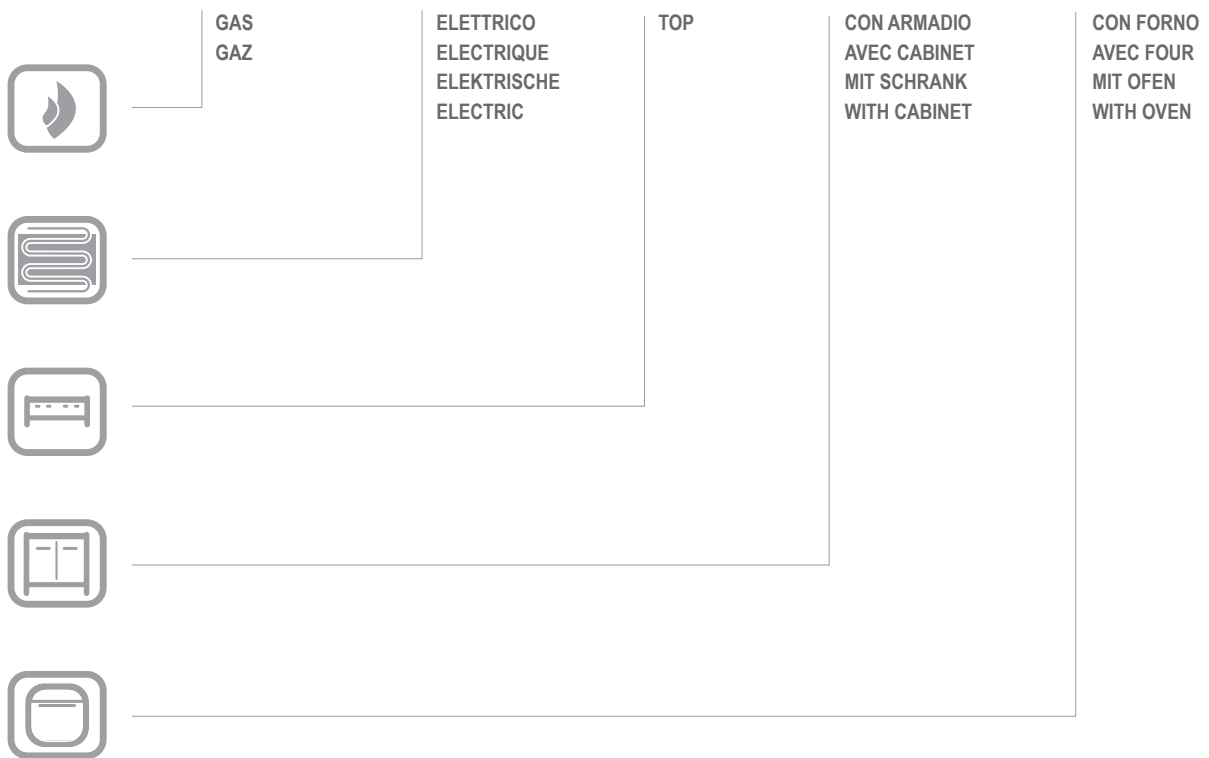

MG7EC477/SC

EC477/SC

CATALOGO PARTI DI RICAMBIO
CATALOGUE PIECES DETACHEES
ERSATZTEILKATALOG
SPARE PARTS CATALOGUE

**Catalogo parti di ricambio valido
dalla matricola 1103224 (05.06.2015) ad oggi (09.01.2017)**