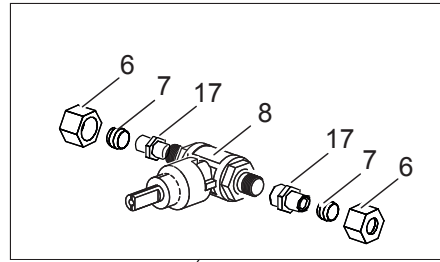

Nr.	Code	Title	Recommended
1.	RTCP900036	COMMUTATEUR CPE 4334232000	S
2.	RTCP900074	THERMOST.LIM.E100I/T138 5532522814	S
3.	RTCU800185	JOINT BARRE COMMUTATEUR	S
4.	166465	LAMPE-TEMOIN VERT SL-CO27500	S
5.	RTBF800138	CABLE PG21 53015050+D53019050C	N
6.	RTCU900013	ECROU D.10	N
7.	RTCU900012	BICONE D.10	N
8.	184641	ROBINET CHARGE EAU	
9.	184964	CONDUIT ALIMENTATION ROBINET DE L'EAU	
10.	184956	CONDUIT ALIMENTATION ROBINET DE L'EAU	
11.	183846	GASKET	
12.	183863	ROBINET DECHARGE EAU	N
13.	RTBF800116	CONNECTOR	N
14.	RTCP900066	COUDE COMP.LAITON MF 1/2"CP	N
15.	169318	CRANK	N
16.	165912	DRAIN WATER PIPE	
17.	RTCU900132	NIPPLE 1/2"- 3/8"	N
18.	184010	PLATE	N