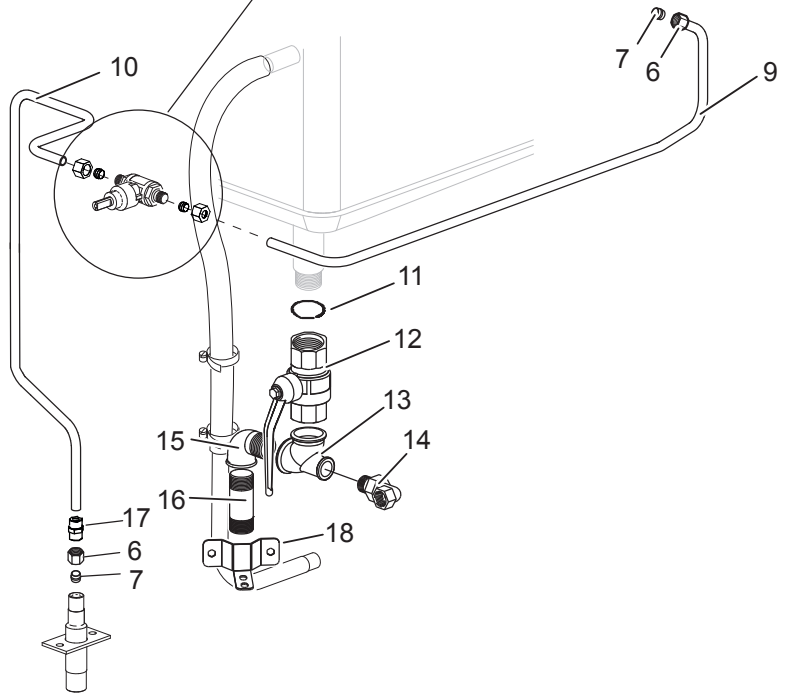

Nr.	Code	Title	Recommended
1.	RTCP900036	COMMUTATEUR CPE 4334232000	S
2.	RTCP900074	THERMOST.LIM.E100I/T138 5532522814	S
3.	RTCU800185	JOINT BARRE COMMUTATEUR	S
4.	166465	LAMPE-TEMOIN VERT SL-CO27500	S
5.	RTBF800138	CABLE PG21 53015050+D53019050C	N
6.	RTCU900013	ECROU D.10	N
7.	RTCU900012	BICONE D.10	N
8.	184641	ROBINET CHARGE EAU	
9.	184964	CONDUIT ALIMENTATION ROBINET DE L'EAU	
10.	184956	CONDUIT ALIMENTATION ROBINET DE L'EAU	
11.	183846	GASKET	
12.	183863	ROBINET DECHARGE EAU	N
13.	RTBF800116	CONNECTOR	N
14.	RTCP900066	COUDE COMP.LAITON MF 1/2"CP	N
15.	169318	CRANK	N
16.	165912	DRAIN WATER PIPE	
17.	RTCU900132	NIPPLE 1/2"- 3/8"	N
18.	184010	PLATE	N