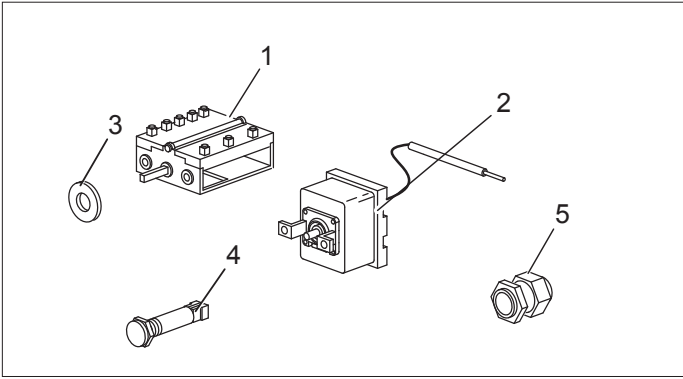

Nr.	Code	Title	Recommended
1.	RTCP900036	COMMUTATEUR CPE 4334232000	S
2.	RTCP900074	THERMOST.LIM.E100I/T138 5532522814	S
3.	RTCU800185	JOINT BARRE COMMUTATEUR	S
4.	166465	LAMPE-TEMOIN VERT SL-CO27500	S
5.	RTBF800138	CABLE PG21 53015050+D53019050C	N
6.	RTCU900013	ECROU D.10	N
7.	RTCU900012	BICONE D.10	N
8.	184641	ROBINET CHARGE EAU	
9.	184964	CONDUIT ALIMENTATION ROBINET DE L'EAU	
10.	184956	CONDUIT ALIMENTATION ROBINET DE L'EAU	
11.	183846	GASKET	
12.	183863	ROBINET DECHARGE EAU	N
13.	RTBF800116	CONNECTOR	N
14.	RTCP900066	COUDE COMP.LAITON MF 1/2"CP	N
15.	169318	CRANK	N
16.	165912	DRAIN WATER PIPE	
17.	RTCU900132	NIPPLE 1/2"- 3/8"	N
18.	184010	PLATE	N