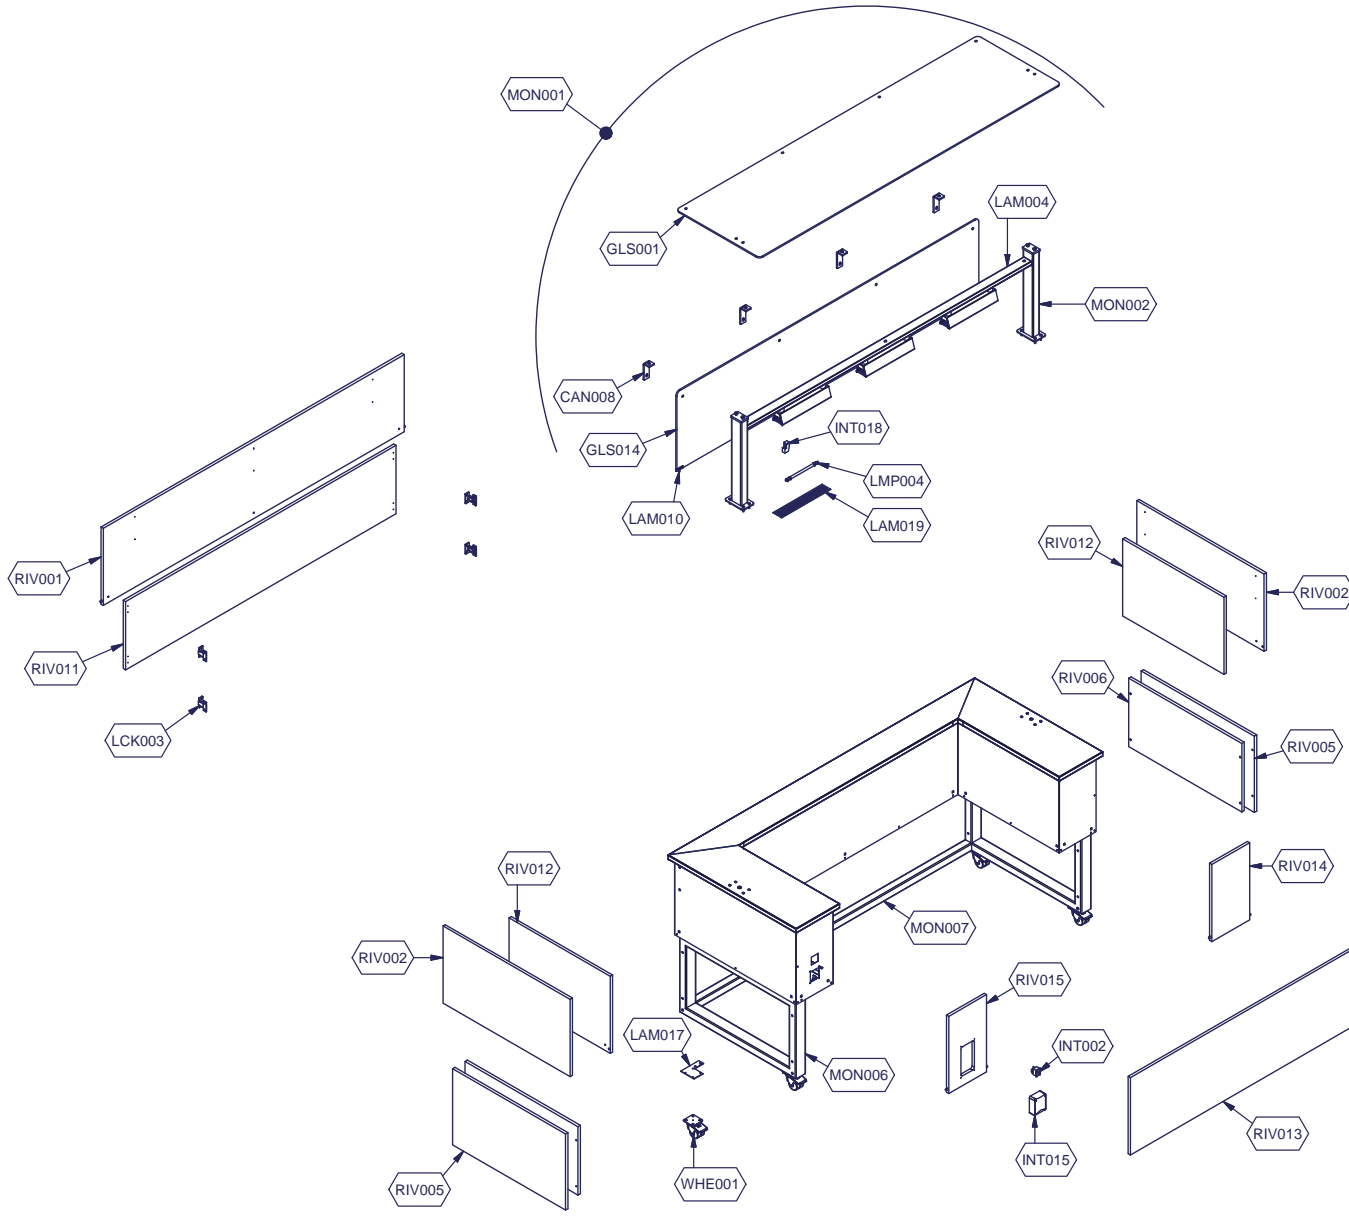

Kühlung Büffet-Element

Artikel-Nr. 651071 (9BTIS5NNHCA90 / SERVICE PURPLE C Anfahrelement
RISCALD)

Explosionszeichnung / Ersatzteile

Bitte bei Ersatzteilbestellung immer Artikelnummer und Seriennummer
mit angeben!

Cod. ESP384

Denominazione: SERVICE PURPLE INSERIMENTO HOT

Data: 07/05/13

INDICE DI MODIFICA: 00

	PARAM.	OPTIONAL
⚡	SCE001	OPT
	TAR001	

Code	Description	Notes
74702120	FIXES GLASS	
72538626	SUPERSTRUCTURE TOP GLASS	
72538776	FRONTAL GLASS	
74742017	LIGHT ON/OFF SWITCH	2
74742192	SOCKET	
74741636	HOLDERLAMP	2
72539086	LED LIGHTING COVERING	
72557114	GLASS SUPPORT	
72539674	FRAME FIXING KIT	
72591904	LAMP PROTECTION	
74702072	HOOK	
74751010	HALOGEN LAMP	1
73669056	SUPERSTRUCTURE	
72539070	SUPERSTRUCTURE SIDE SUPPORT	
72539682	SIDE FRAME	
72539696	FRONT BOTTOM FRAME	
72546854	FOOD ISLAND TOP LONGER SIDE PANEL	
72546794	FOOD ISLAND TOP SIDE PANEL	
72545794	EXTERNAL BOTTOM SIDE PANEL	
72547204	INTERNAL BOTTOM SIDE PANEL	
72547214	LOW BACK PANNEL	
72547174	INTERNAL UP SIDE PANNEL	
72547164	INTERNAL UP SIDE PANNEL	
72547194	UP RIGHT SIDE	
72547184	UP LEFT SIDE	
74708007	CASTOR/FEET	