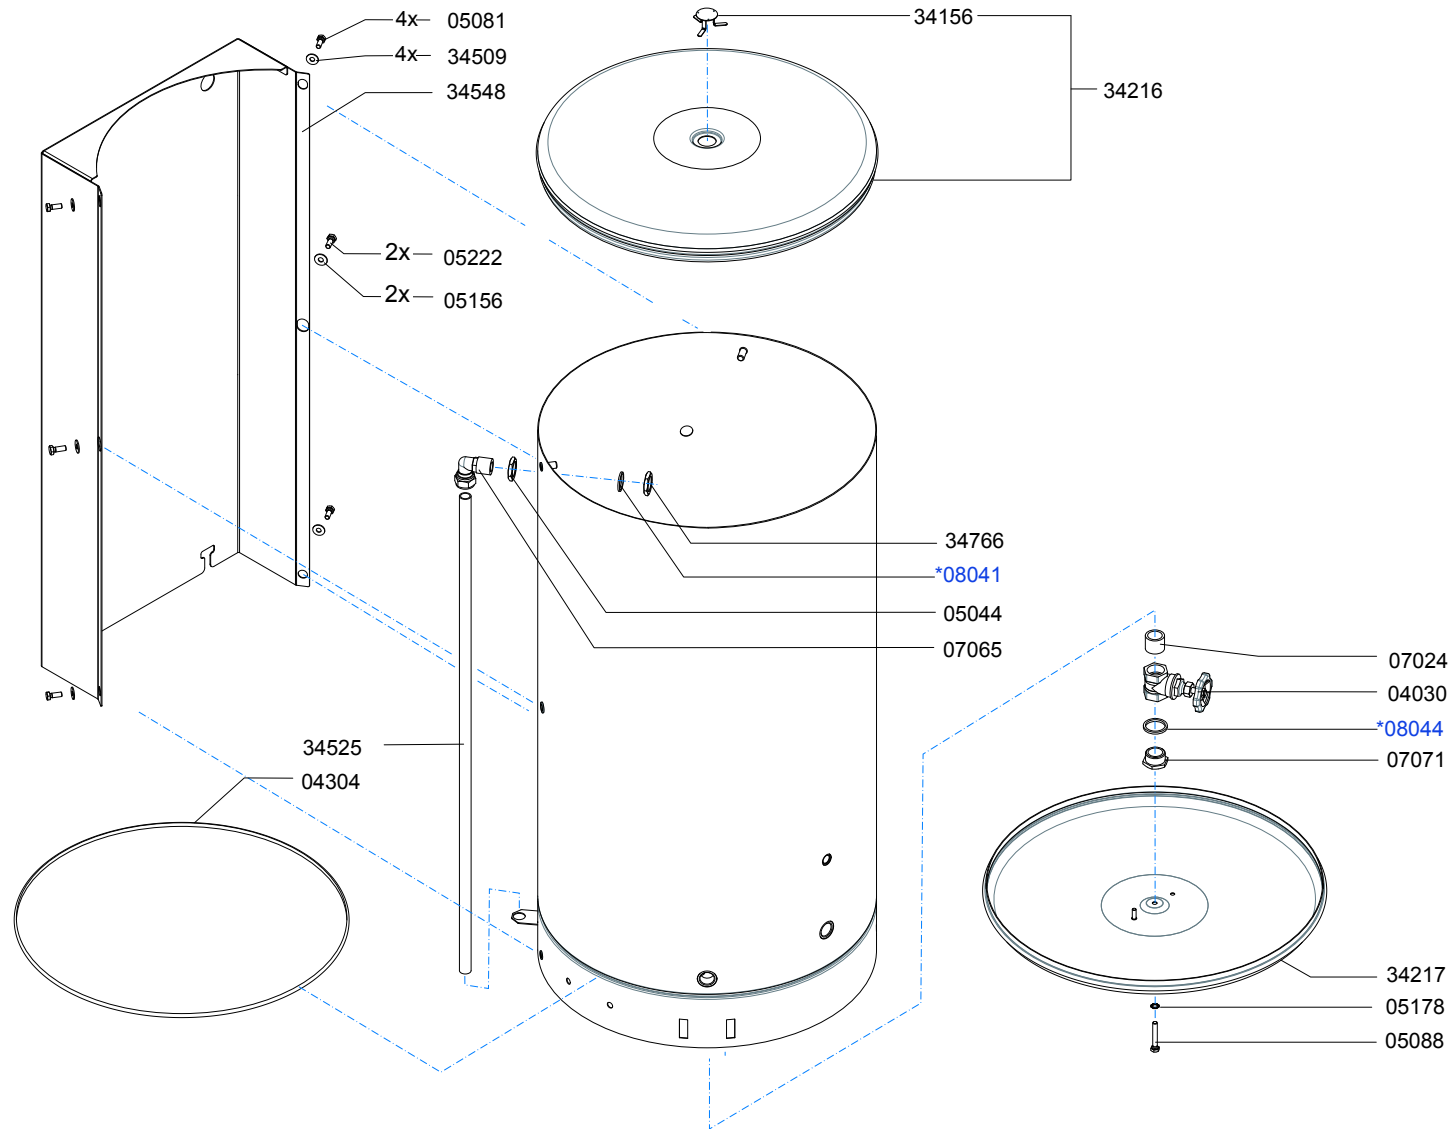

www.animo.eu

* Recommended Spare Part

Type : WKI 80n
 Artikelnummer : 30135

From mach. nr. : 3R26570
 Date : 09-2008

Page : 2 -3
 Rev. : 3

Drawer : MT
 Date : 05-04-2007

Rated voltage : 3N~380-415V 50-60Hz 19.200W

Spare Parts Info

Animo®

www.animo.eu

* Recommended Spare Part

Type : WKI 80n
 Artikelnummer : 30135

From mach. nr. : 3R26570
 Date : 09-2008

Page : 3 -3
 Rev. : 3

Drawer : MT
 Date : 05-04-2007