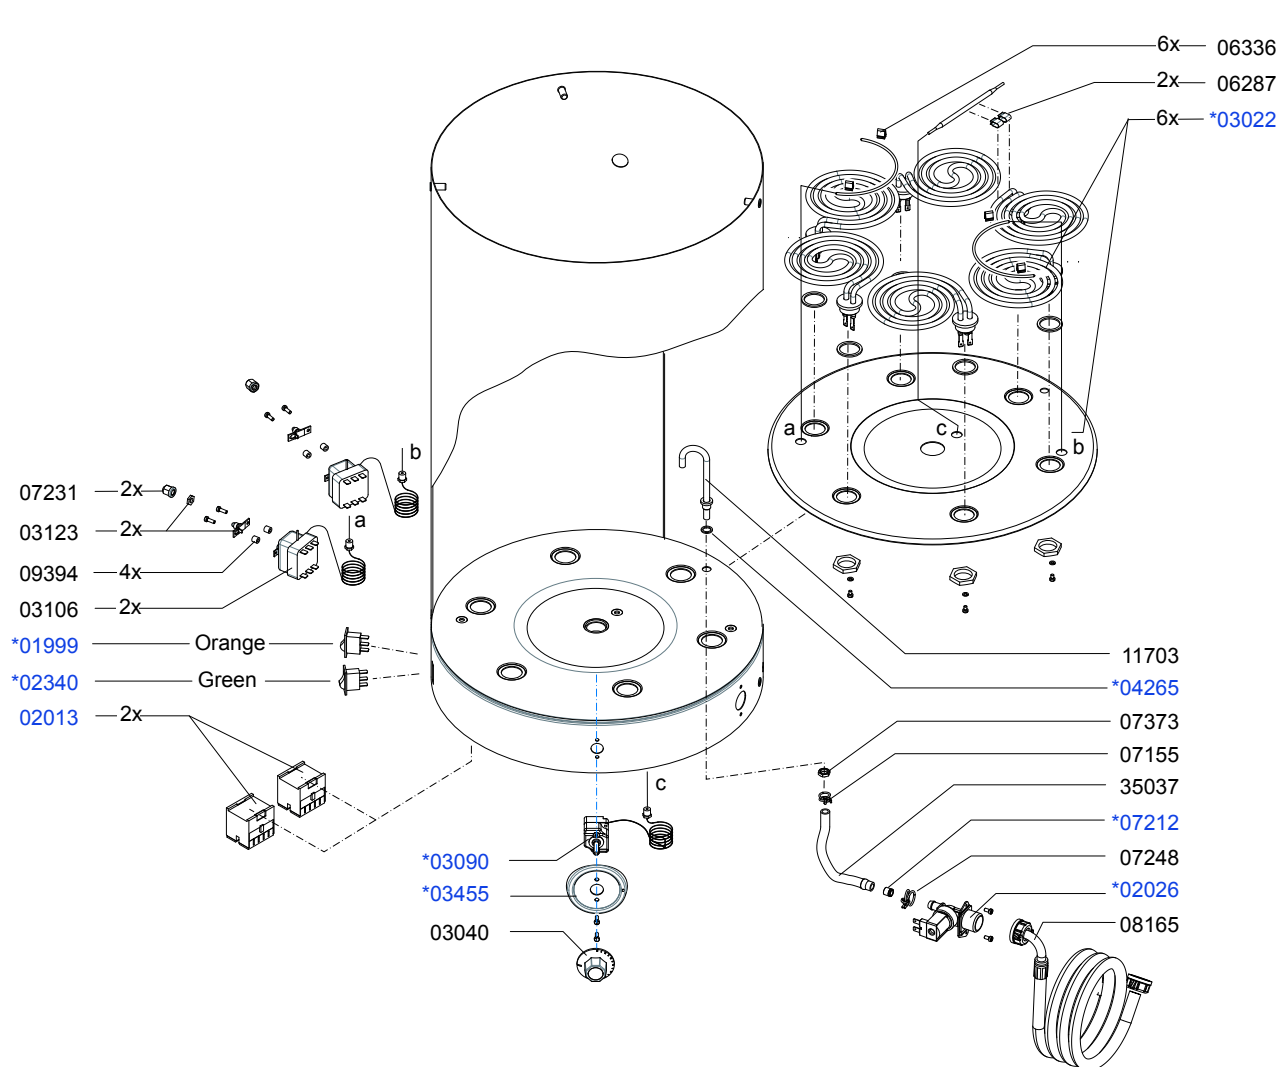

* Recommended Spare Part

Type : WKI 80n
 Artikelnummer : 30135

From mach. nr. : 3R26570
 Date : 09-2008

Page : 1 -3
 Rev. : 3

Drawer : MT
 Date : 05-04-2007

Rated voltage : 3N~380-415V 50-60Hz 19.200W

Spare Parts Info

www.animo.eu

* Recommended Spare Part

Type : WKI 80n
 Artikelnummer : 30135

From mach. nr. : 3R26570
 Date : 09-2008

Page : 2 -3
 Rev. : 3

Drawer : MT
 Date : 05-04-2007

Rated voltage : 3N~380-415V 50-60Hz 19.200W

Spare Parts Info

Animo®

www.animo.eu

* Recommended Spare Part

Type : WKI 80n
 Artikelnummer : 30135

From mach. nr. : 3R26570
 Date : 09-2008

Page : 3 -3
 Rev. : 3

Drawer : MT
 Date : 05-04-2007