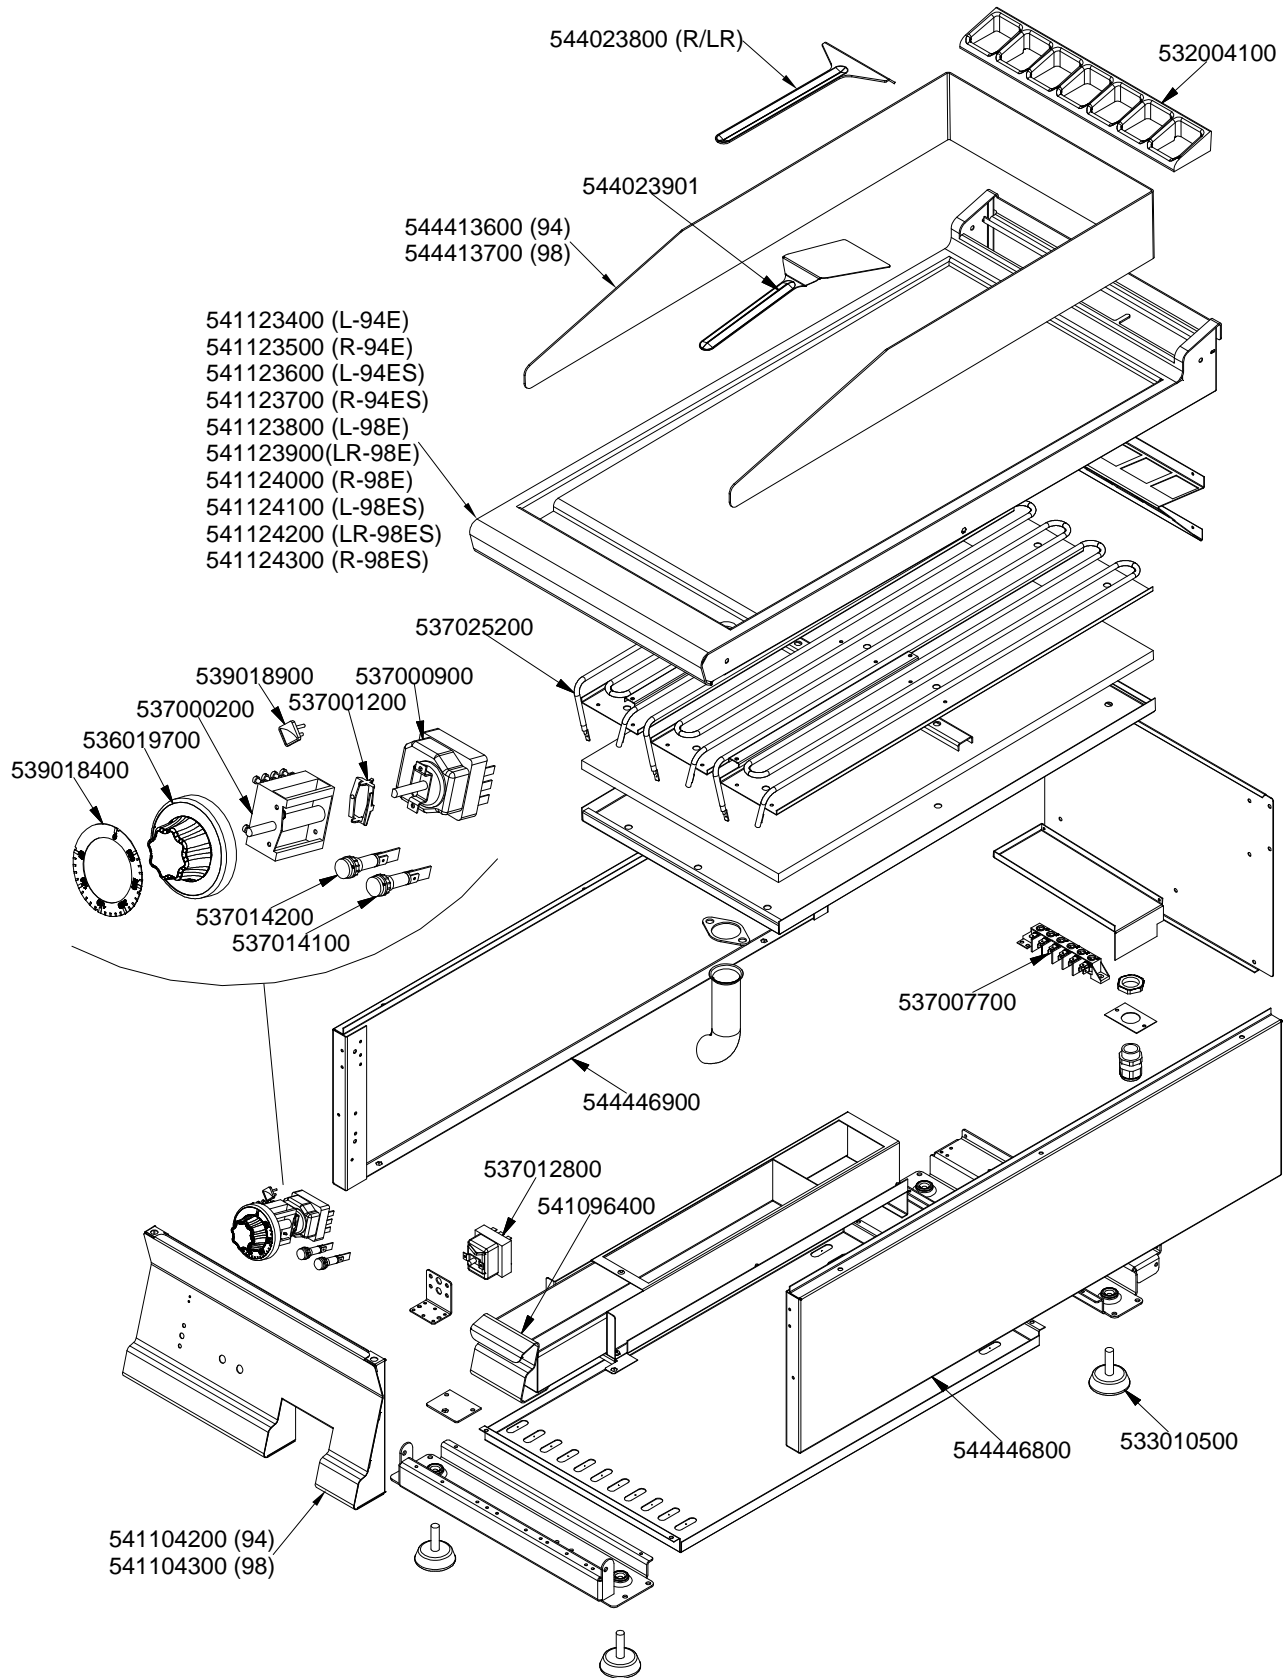

IPERLOTUS 90 TOP

ELETTRICO / ELECTRIC / ELEKTRO / ELECTRIQUE

FTT..-94ET FTT..-98ET

560064000M00P00.

Page	Pos	Code	Description
001		541123400	UPPER PLATE FTL-94E
001		541123600	UPPER PLATE FTL-94ES
001		544413600	SPLASH GUARD FT-94
001		541104200	CONTROL PANEL FT-74E
001		537025200	HEATING ELEMENT W2000 V230 FT 90
001		544023901	SPATTLE FOR FRY-TOP
001		537012800	SAFETY THERMOSTAT 420°C THREEPHASE
001		541096400	DRIP TRAY FT S.70
001		539018400	ADHESIVE GRADUATED DISC FOR KNOB
001		536019700	BLACK KNOB §70 PIN §6*5
001		537000200	COMMUTATOR 1 POS. 3PHASE S.49 16A
001		539018900	INDEX FOR KNOB
001		537001200	FIXING BRACKET FOR THERMOSTAT/COMM.
001		537000900	THERMOSTAT 50-320°C THREEPHASE
001		537014200	GREEN WARNING LIGHT 250V
001		537014100	WHITE WARNING LIGHT 250V
001		544446900	
001		544446800	
001		533010500	LEG M10*25 D.40
001		537007700	TERMINAL BLOCK THREEPHASE 40A
001		532004100	FLUE GRID L=370 70LINE (RAF)