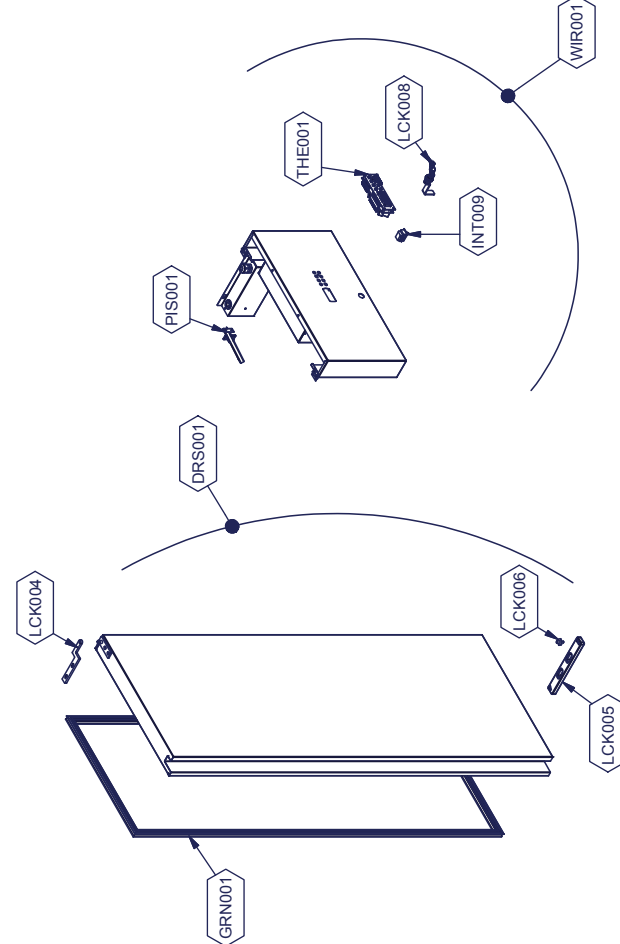

cookmax+

start!

Kühlung Kühlschrank

Artikel-Nr.

621058 (7P040INC4P903 / GREEN 400 TN P8)

Explosionszeichnung / Ersatzteile

Bitte bei Ersatzteilbestellung immer Artikelnummer und Seriennummer mit angeben!

PARAM.	OPTIONAL
	
	
	

Exploded View

Validity: 08/04/2016

7P040INC4P903	MKG 40 R404A -2/+7 PC DX G.EN 8
ESP504	CABINET R404A MEKANO FISH

Ref. Drawing	Code	Description
CMP001	74865720	COMPR. EMT6165GK CSIR 230V/50HZ R404A
CND001	74837104	COND.FILOPAC.30T-3R-240 T.5/16 RIVA5
DRS001	73687048	ASS.PORTA CIECA SCIUM.MEKANO FISH
ECP001	74867011	PARTI ELET.COMPL.EMT6165GK
FAN005	74837108	CONVOGL.IN PLAST.X VENTOLA D.230
FAN006	74847164	VENT.EBM ACI4420HH 230V 50/60HZ
FAN009	73688604	ASS.VENT.10W + PALA 230/34° L.1,5MT
GRN001	74703192	GUARN.MAGNET.036 MEKANO FISH
INT009	78010438	MICROSWITCH A PRESSIONE 4 CONT. NA-NO
LCK004	74708278	STAFFA CERNIERA SUP.SX/DX GREEN MEKANO
LCK005	74708202	STAFFA CERNIERA INF. ARX PC-PV
LCK006	74708126	PERNO CERNIERA INF. FERMO PC
LCK008	73688080	ASS.SERR.+ LEVA X CRUSCOTTO GREEN MEK
PIS001	74700180	SOLLEVATORE ASTA MECCANICA L=200 NICHELA
PRL001	72608620	PROFILO MOB.ORIZ.SCOCCA (PVC Y2BS) MEK.F
PRL002	72608624	PROFILO MOB.VERT.SCOCCA (PVC Y2BS) MEK.F
RCK001	72608644	CREMAGLIERA INNESTO RAP.P50 MEKANO FISH
RCK002	72608646	GUIDA INOX A -L- SX MEKANO FISH
RCK003	72608648	GUIDA INOX A -L- DX MEKANO FISH
SCE001	SC700	SCH.ELET. MEKANO GREEN - ENERGY - SPRING
SML001	73670218	ASS.FILTRO 700 COLDY
TAR001	RIF.TAR.104	PARAMETRI ARMADI MEKANO FISH
THE001	74700889	CENTR.EVCO EVX205 5RELE 8TASTI 50/60HZ
THE002	74700917	SONDA NTC IKE 1.5MT -50/+105°
UCE001	74861332	UCE EMT6165GK R404A 230V/50HZ MEK.FISH
WHE001	74702570	ASS.PIED.REG.(DA 140 A 240)
WIR001	73688762	ASS.Q.E.IX MEKANO FISH