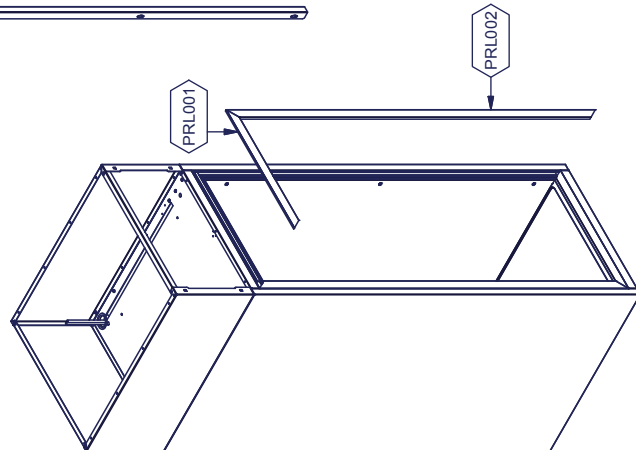

cookmax+

start!

Kühlung Kühlschrank

Artikel-Nr.

621058 (7P040INC4P903 / GREEN 400 TN P8)

Explosionszeichnung / Ersatzteile

Bitte bei Ersatzteilbestellung immer Artikelnummer und Seriennummer mit angeben!

PARAM.	OPTIONAL
	
	
	

Exploded View

Validity: 08/04/2016

7P040INC4P903	MKG 40 R404A -2/+7 PC DX G.EN 8
ESP504	CABINET R404A MEKANO FISH

Ref. Drawing	Code	Description
CMP001	74865720	COMPR. EMT6165GK CSIR 230V/50HZ R404A
CND001	74837104	COND.FILOPAC.30T-3R-240 T.5/16 RIVA5
DRS001	73687048	ASS.PORTA CIECA SCIUM.MEKANO FISH
ECP001	74867011	PARTI ELET.COMPL.EMT6165GK
FAN005	74837108	CONVOGL.IN PLAST.X VENTOLA D.230
FAN006	74847164	VENT.EBM ACI4420HH 230V 50/60HZ
FAN009	73688604	ASS.VENT.10W + PALA 230/34° L.1,5MT
GRN001	74703192	GUARN.MAGNET.036 MEKANO FISH
INT009	78010438	MICROSWITCH A PRESSIONE 4 CONT. NA-NO
LCK004	74708278	STAFFA CERNIERA SUP.SX/DX GREEN MEKANO
LCK005	74708202	STAFFA CERNIERA INF. ARX PC-PV
LCK006	74708126	PERNO CERNIERA INF. FERMO PC
LCK008	73688080	ASS.SERR.+ LEVA X CRUSCOTTO GREEN MEK
PIS001	74700180	SOLLEVATORE ASTA MECCANICA L=200 NICHELA
PRL001	72608620	PROFILO MOB.ORIZ.SCOCCA (PVC Y2BS) MEK.F
PRL002	72608624	PROFILO MOB.VERT.SCOCCA (PVC Y2BS) MEK.F
RCK001	72608644	CREMAGLIERA INNESTO RAP.P50 MEKANO FISH
RCK002	72608646	GUIDA INOX A -L- SX MEKANO FISH
RCK003	72608648	GUIDA INOX A -L- DX MEKANO FISH
SCE001	SC700	SCH.ELET. MEKANO GREEN - ENERGY - SPRING
SML001	73670218	ASS.FILTRO 700 COLDY
TAR001	RIF.TAR.104	PARAMETRI ARMADI MEKANO FISH
THE001	74700889	CENTR.EVCO EVX205 5RELE 8TASTI 50/60HZ
THE002	74700917	SONDA NTC IKE 1.5MT -50/+105°
UCE001	74861332	UCE EMT6165GK R404A 230V/50HZ MEK.FISH
WHE001	74702570	ASS.PIED.REG.(DA 140 A 240)
WIR001	73688762	ASS.Q.E.IX MEKANO FISH