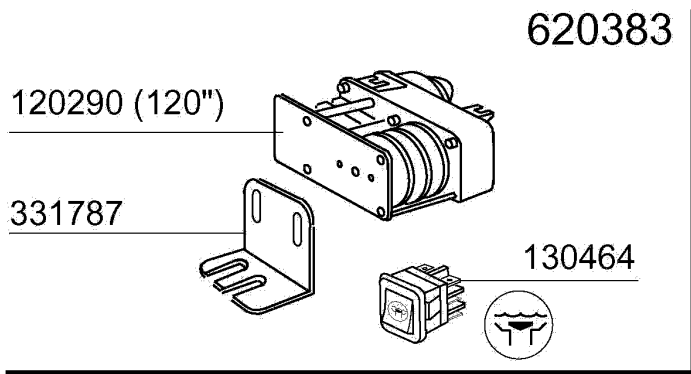

200816

190803

440405

340483

LF350 - Seite 9 - Laugenpumpe Legende

Kode	Bezeichnung	Preis
100342	Ablaufpumpe 100w 220v	0
120290	Zeitschalter Für Ablaufpumpe	0
130464	Drucktaste: Laugenpumpe/lav-line	0
160203	Kniestueck 1"1/2 N-s-f-c /ablauf	0
160826	Dichtung 14x6,2x2 B41-f2	0
170710	Standrohr Ablaufpumpe U.schiffsausf	0
180102	Gewinding F.ablaufst.1"1/2 F45-55	0
180114	Braun Knopf B23-b27	0
180228	Ansaugwanne Ohne Druckwaechter C30	0
180808	Filter F2-f45-55-80	0
200346	Ablaufschlauch Glaeserspueler	0
200412	Dichtung Ablauf1 1/2" 45x33x3	0
200469	Standrohrdichtung 45x35,5x7	0
200828	O-ring 183,75x190,81x3,53	0
201001	Verbindungsschlauch Für Laugenpumpe	0
260232	Rostfr.st Tb Schraube 6x25 B15-6-8	0
260404	Rostfr.stahlern.muetter D6 Uni 5588	0
331787	Winkel Für Zeitschalter Ablaufp. F	0
332333	Halterung F.laugenpumpe	0
450106	Schlauchs. H=12,2 32-44	0
450114	Schlauchs. H=12,2 22-23	0
620383	Ablaufpumpe	0