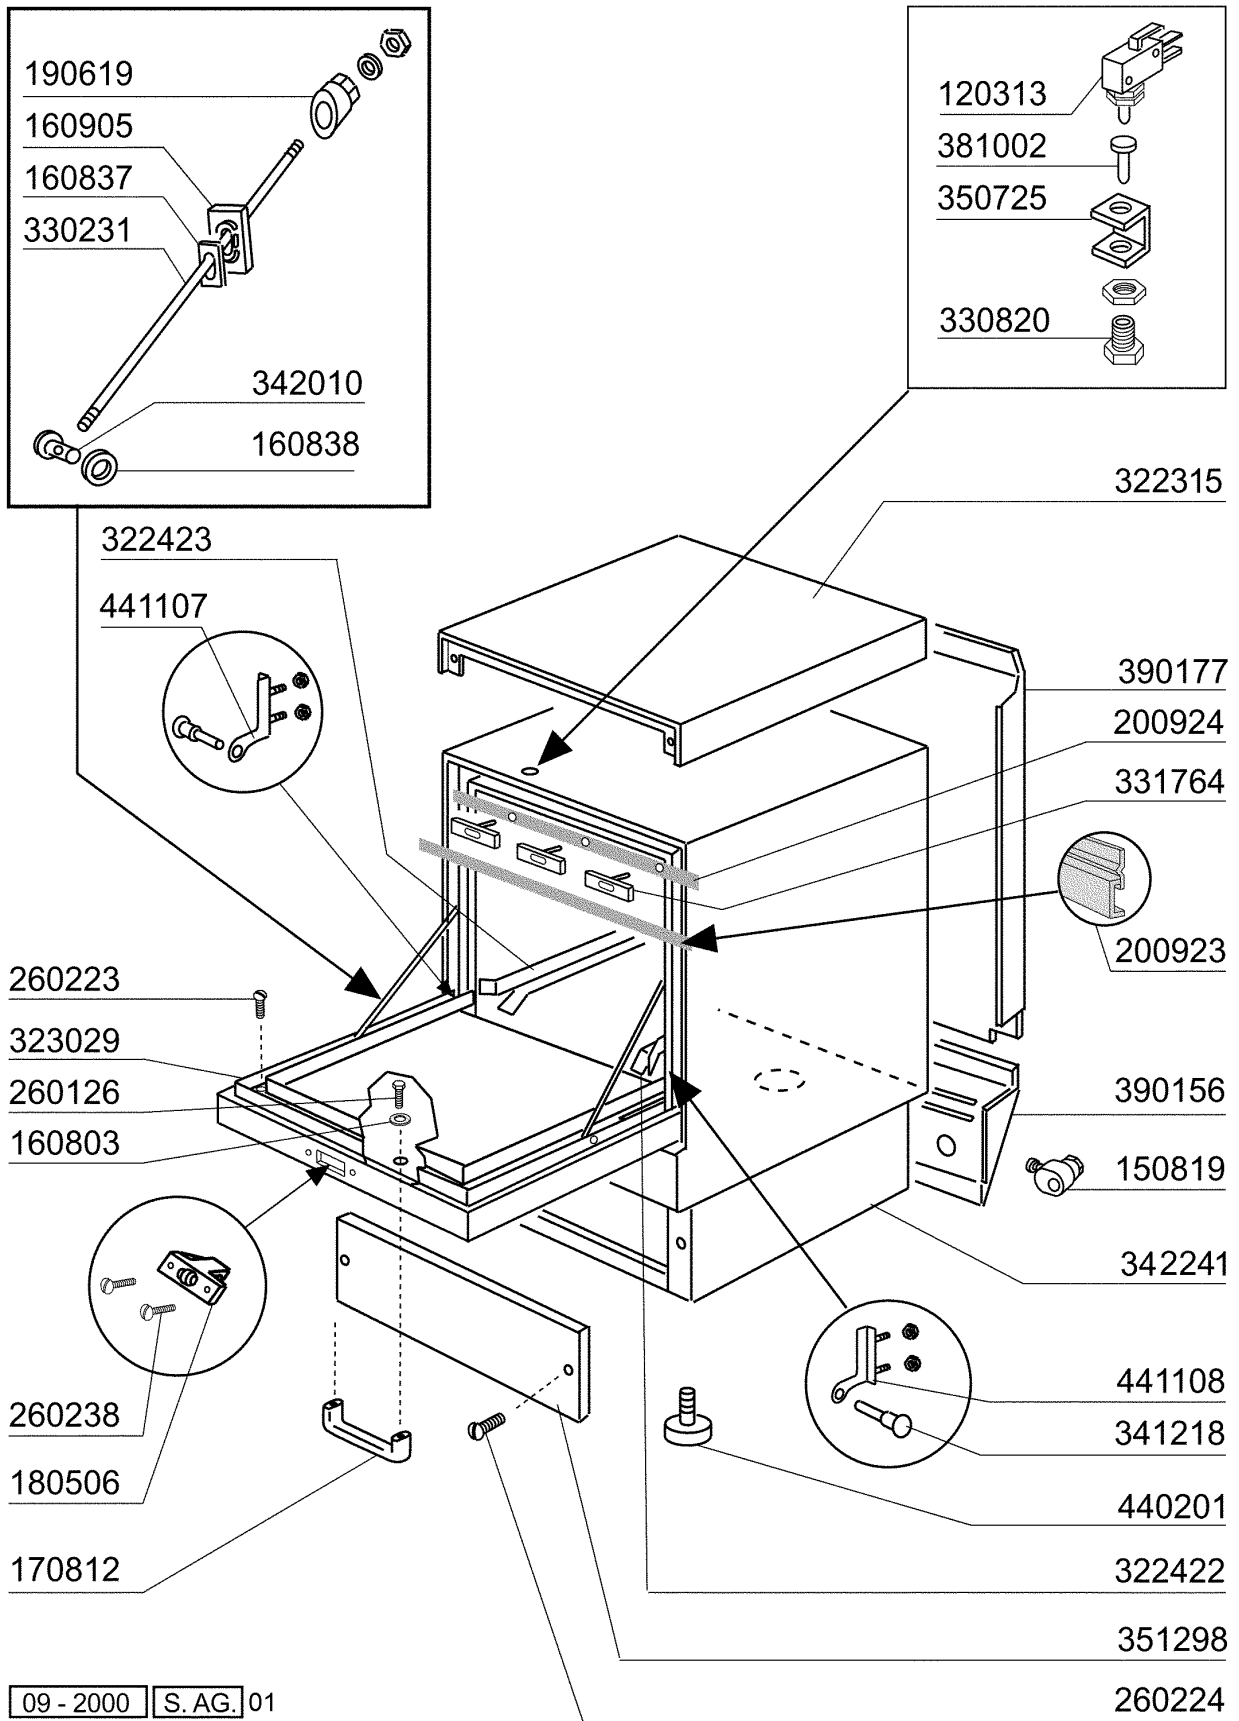

PARTI DI RICAMBIO
PIECES DETACHEES
SPARE PARTS
ERSATZTEILE
LISTA DE RECAMBIOS

LF 315
LF 320
LF 320 A
LF 323
LF 323 A

9/94

LF 350
LF 350 A

7/2000

09 - 2000 S. AG.

Kode	Bezeichnung	Preis
120313	Türendschalter F2 > F80	0
150819	Kabeldurchgang Pg16 Mit Loch	0
160803	Dichtung D.5	0
160837	Dichtung Für Zugstange Bc-fc	0
160838	Gleitring Für Zugstange Fc	0
160905	Gleitplatte F. Zugstange	0
170812	Graue Türgriff	0
180506	Schnappverschluss Br-bc-fc	0
190619	Gesperre Der Zugstange B-f-r	0
200923	Türdichtung	0
200924	Dichtung	0
260126	Schraube Te 5x12	0
260223	Rostfr.st Sonderschraube Tb5x12 304	0
260224	Tb-schraube 6x15 B23-10-11-12	0
260238	Tb-schraube M4x10 Griffbefestigung	0
322315	Abdeckung	0
322422	Fuehrung	0
322423	Fuehrung	0
323029	Tuer	0
330231	Zugstange Fc Serie	0
330820	Buechse Tuermikro F2-20-45-5	0
331764	Befest.platte Für Türdichtung B-f	0
341218	Scharnierstift B-f-g	0
342010	Stift Für Zugstange Fc	0
342241	Karosserie	0
350725	Winkel Des Mikros F300-45-55-65	0
351298	Frontpaneel	0
381002	Stift F.tuermikro F2-20-45-55	0
390156	Hintere Abdeckung	0
390177	Hinteretafel	0
440201	Gummifuss D.60x10	0
441107	Scharniere Br-bc-fc Linke	0
441108	Scharniere Br-bc-fc Recht	0