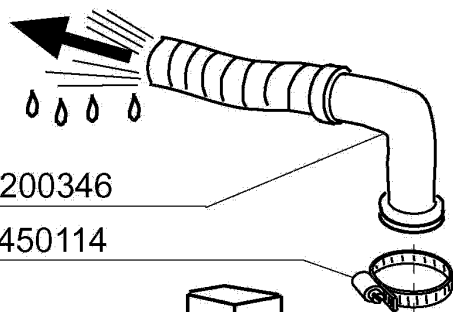

200816

190803

440405

340483

LF350 - Seite 9 - Laugenpumpe Legende

Kode	Bezeichnung	Preis
100342	Ablaufpumpe 100w 220v	0
120290	Zeitschalter Für Ablaufpumpe	0
130464	Drucktaste: Laugenpumpe/lav-line	0
160203	Kniestueck 1"1/2 N-s-f-c /ablauf	0
160826	Dichtung 14x6,2x2 B41-f2	0
170710	Standrohr Ablaufpumpe U.schiffsausf	0
180102	Gewinding F.ablaufst.1"1/2 F45-55	0
180114	Braun Knopf B23-b27	0
180228	Ansaugwanne Ohne Druckwaechter C30	0
180808	Filter F2-f45-55-80	0
200346	Ablaufschlauch Glaeserspueler	0
200412	Dichtung Ablauf1 1/2" 45x33x3	0
200469	Standrohrdichtung 45x35,5x7	0
200828	O-ring 183,75x190,81x3,53	0
201001	Verbindungsschlauch Für Laugenpumpe	0
260232	Rostfr.st Tb Schraube 6x25 B15-6-8	0
260404	Rostfr.stahlern.muetter D6 Uni 5588	0
331787	Winkel Für Zeitschalter Ablaufp. F	0
332333	Halterung F.laugenpumpe	0
450106	Schlauchs. H=12,2 32-44	0
450114	Schlauchs. H=12,2 22-23	0
620383	Ablaufpumpe	0