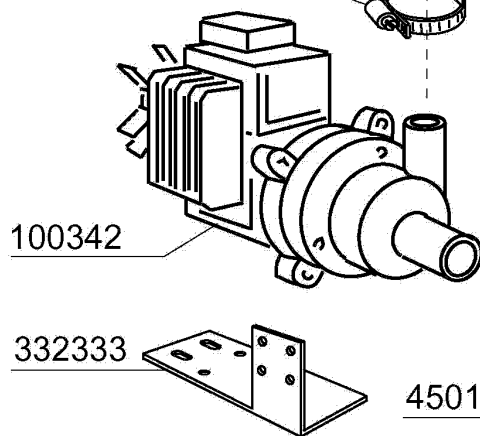

200816

190803

440405

340483

LF350 - Seite 9 - Laugenpumpe Legende

Kode	Bezeichnung	Preis
100342	Ablaufpumpe 100w 220v	0
120290	Zeitschalter Für Ablaufpumpe	0
130464	Drucktaste: Laugenpumpe/lav-line	0
160203	Kniestueck 1"1/2 N-s-f-c /ablauf	0
160826	Dichtung 14x6,2x2 B41-f2	0
170710	Standrohr Ablaufpumpe U.schiffsausf	0
180102	Gewinding F.ablaufst.1"1/2 F45-55	0
180114	Braun Knopf B23-b27	0
180228	Ansaugwanne Ohne Druckwaechter C30	0
180808	Filter F2-f45-55-80	0
200346	Ablaufschlauch Glaeserspueler	0
200412	Dichtung Ablauf1 1/2" 45x33x3	0
200469	Standrohrdichtung 45x35,5x7	0
200828	O-ring 183,75x190,81x3,53	0
201001	Verbindungsschlauch Für Laugenpumpe	0
260232	Rostfr.st Tb Schraube 6x25 B15-6-8	0
260404	Rostfr.stahlern.muetter D6 Uni 5588	0
331787	Winkel Für Zeitschalter Ablaufp. F	0
332333	Halterung F.laugenpumpe	0
450106	Schlauchs. H=12,2 32-44	0
450114	Schlauchs. H=12,2 22-23	0
620383	Ablaufpumpe	0