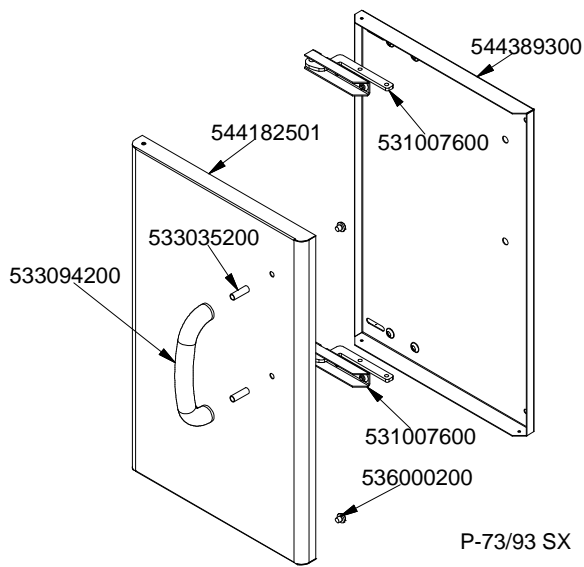

SUPERLOTUS 70≥0602

ELETTRICO / ELECTRIC / ELEKTRO / ELECTRIQUE

F2/8-74ET

1	
Vedi Pagina See Page Siehe Seite Voir Page Ver Pagina	216

560074900M00P00

PORTE / DOORS / FLÜGELÜREN / PORTES

Page	Pos	Code	Description
001		533094200	S/S HANDLE FOR 70/90 SERIES
001		544462300	TANK LID FOR F-70
001		531013200	GAS FRYER 1/2 BASKET 100*300*120H.
001		531054100	TANK FILTER/BASKET SUPPORT F2/8E 70
001		541134000	NEUTRAL LOW SPACER 74
001		537032600	ELEMENT F2/8 S70/90ROT.6000W 230V
001		536009800	GASKET O-RING 47,22X3,53 VITON
001		536026700	GASKET O-RING 74,61X3,53 VITON
001		537011500	MICRO-SWITCH 16A
001		541158000	UPPER PLATE F2/ 8-74ET
001		537000600	THERMOSTAT 90-180°C SINGLEPHASE
001		537001200	FIXING BRACKET FOR THERMOSTAT/COMM.
001		539018900	INDEX FOR KNOB
001		537000400	COMMUTATOR 1POS.SINGLEPHASE S49 16A
001		536019700	BLACK KNOB §70 PIN §6*5
001		539016400	ADHESIVE GRADUATED DISC FOR KNOB
001		537014200	GREEN WARNING LIGHT 250V
001		537014100	WHITE WARNING LIGHT 250V
001		537001400	SAFETY THERMOSTAT 235°C THREEPHASE
001		537027400	TERMINAL BLOCK THREEPHASE 40A
001		537010100	REMOTE CONTROL SWITCH 20A 230V
001		544173500	LEFT SIDE PANEL S.70
001		537036500	TERMINAL BLOCK 4POLES 40A SCREW-SCR
001		541140300	CONTROL PANEL F2/ 8 -74E
001		533044401	M8 THREADED CAP FOR SEC.THERMOSTAT
001		531018600	BALL VALVE 1"G M-F CPM-62G
001		541047200	FILTER FOR DRIP TRAY
001		544173400	RIGHT SIDE PANEL S.70
001		541077100	FILTER FOR DRIP TRAY 23L
001		536005200	INOX LEG 2" 120-180 M10
002		544389300	
002		531007600	DOOR HINGE
002		544182501	LEFT DOOR 73
002		533035200	
002		533094200	S/S HANDLE FOR 70/90 SERIES
002		536000200	D.12 H.4 BUMPER
002		544389200	
002		544182401	RIGHT DOOR 73
002		544389500	INNER-DOOR OF LHD 74
002		544182101	LEFT DOOR 74
002		544389400	
002		544182001	RIGHT DOOR 74
002		544497100	
002		544497000	
002		531000900	MAGNET §22 KG.3 WITH DISK
002		544185500	UPPER DOOR HINGE FOR COMPARTME CF70
002		544185201	
002		533107100	
002		544185101	RIGHT DOOR 74 CF
002		544185400	LOWER DOOR HINGE FOR COMPARTME CF70