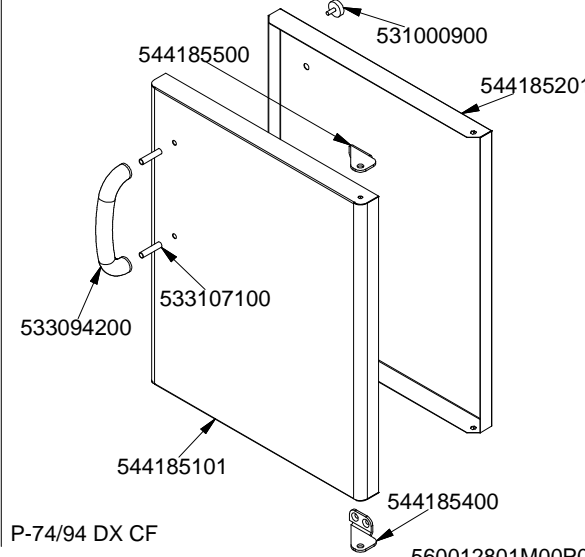

SUPERLOTUS 70≥0602

ELETTRICO / ELECTRIC / ELEKTRO / ELECTRIQUE

F2/8-74ET

1	
Vedi Pagina See Page Siehe Seite Voir Page Ver Pagina	216

560074900M00P00

PORTE / DOORS / FLÜGELÜREN / PORTES

Page	Pos	Code	Description
001		533094200	S/S HANDLE FOR 70/90 SERIES
001		544462300	TANK LID FOR F-70
001		531013200	GAS FRYER 1/2 BASKET 100*300*120H.
001		531054100	TANK FILTER/BASKET SUPPORT F2/8E 70
001		541134000	NEUTRAL LOW SPACER 74
001		537032600	ELEMENT F2/8 S70/90ROT.6000W 230V
001		536009800	GASKET O-RING 47,22X3,53 VITON
001		536026700	GASKET O-RING 74,61X3,53 VITON
001		537011500	MICRO-SWITCH 16A
001		541158000	UPPER PLATE F2/ 8-74ET
001		537000600	THERMOSTAT 90-180°C SINGLEPHASE
001		537001200	FIXING BRACKET FOR THERMOSTAT/COMM.
001		539018900	INDEX FOR KNOB
001		537000400	COMMUTATOR 1POS.SINGLEPHASE S49 16A
001		536019700	BLACK KNOB §70 PIN §6*5
001		539016400	ADHESIVE GRADUATED DISC FOR KNOB
001		537014200	GREEN WARNING LIGHT 250V
001		537014100	WHITE WARNING LIGHT 250V
001		537001400	SAFETY THERMOSTAT 235°C THREEPHASE
001		537027400	TERMINAL BLOCK THREEPHASE 40A
001		537010100	REMOTE CONTROL SWITCH 20A 230V
001		544173500	LEFT SIDE PANEL S.70
001		537036500	TERMINAL BLOCK 4POLES 40A SCREW-SCR
001		541140300	CONTROL PANEL F2/ 8 -74E
001		533044401	M8 THREADED CAP FOR SEC.THERMOSTAT
001		531018600	BALL VALVE 1"G M-F CPM-62G
001		541047200	FILTER FOR DRIP TRAY
001		544173400	RIGHT SIDE PANEL S.70
001		541077100	FILTER FOR DRIP TRAY 23L
001		536005200	INOX LEG 2" 120-180 M10
002		544389300	
002		531007600	DOOR HINGE
002		544182501	LEFT DOOR 73
002		533035200	
002		533094200	S/S HANDLE FOR 70/90 SERIES
002		536000200	D.12 H.4 BUMPER
002		544389200	
002		544182401	RIGHT DOOR 73
002		544389500	INNER-DOOR OF LHD 74
002		544182101	LEFT DOOR 74
002		544389400	
002		544182001	RIGHT DOOR 74
002		544497100	
002		544497000	
002		531000900	MAGNET §22 KG.3 WITH DISK
002		544185500	UPPER DOOR HINGE FOR COMPARTME CF70
002		544185201	
002		533107100	
002		544185101	RIGHT DOOR 74 CF
002		544185400	LOWER DOOR HINGE FOR COMPARTME CF70