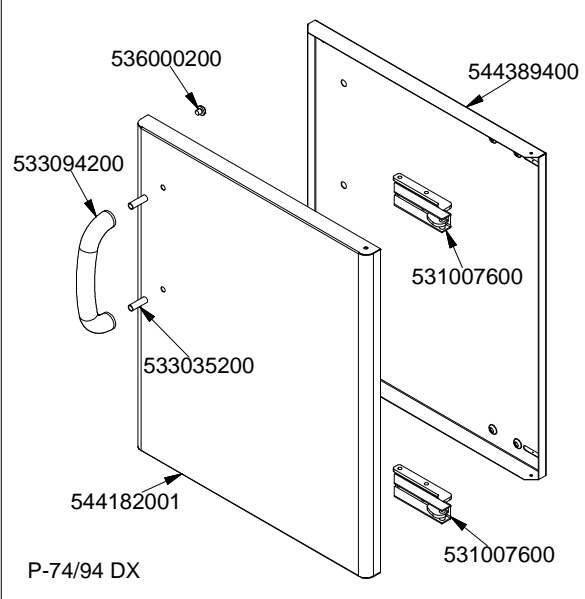

SUPERLOTUS 70≥0602

ELETTRICO / ELECTRIC / ELEKTRO / ELECTRIQUE

F2/8-74ET

1	
Vedi Pagina See Page Siehe Seite Voir Page Ver Pagina	216

560074900M00P00

PORTE / DOORS / FLÜGELÜREN / PORTES

Page	Pos	Code	Description
001		533094200	S/S HANDLE FOR 70/90 SERIES
001		544462300	TANK LID FOR F-70
001		531013200	GAS FRYER 1/2 BASKET 100*300*120H.
001		531054100	TANK FILTER/BASKET SUPPORT F2/8E 70
001		541134000	NEUTRAL LOW SPACER 74
001		537032600	ELEMENT F2/8 S70/90ROT.6000W 230V
001		536009800	GASKET O-RING 47,22X3,53 VITON
001		536026700	GASKET O-RING 74,61X3,53 VITON
001		537011500	MICRO-SWITCH 16A
001		541158000	UPPER PLATE F2/ 8-74ET
001		537000600	THERMOSTAT 90-180°C SINGLEPHASE
001		537001200	FIXING BRACKET FOR THERMOSTAT/COMM.
001		539018900	INDEX FOR KNOB
001		537000400	COMMUTATOR 1POS.SINGLEPHASE S49 16A
001		536019700	BLACK KNOB §70 PIN §6*5
001		539016400	ADHESIVE GRADUATED DISC FOR KNOB
001		537014200	GREEN WARNING LIGHT 250V
001		537014100	WHITE WARNING LIGHT 250V
001		537001400	SAFETY THERMOSTAT 235°C THREEPHASE
001		537027400	TERMINAL BLOCK THREEPHASE 40A
001		537010100	REMOTE CONTROL SWITCH 20A 230V
001		544173500	LEFT SIDE PANEL S.70
001		537036500	TERMINAL BLOCK 4POLES 40A SCREW-SCR
001		541140300	CONTROL PANEL F2/ 8 -74E
001		533044401	M8 THREADED CAP FOR SEC.THERMOSTAT
001		531018600	BALL VALVE 1"G M-F CPM-62G
001		541047200	FILTER FOR DRIP TRAY
001		544173400	RIGHT SIDE PANEL S.70
001		541077100	FILTER FOR DRIP TRAY 23L
001		536005200	INOX LEG 2" 120-180 M10
002		544389300	
002		531007600	DOOR HINGE
002		544182501	LEFT DOOR 73
002		533035200	
002		533094200	S/S HANDLE FOR 70/90 SERIES
002		536000200	D.12 H.4 BUMPER
002		544389200	
002		544182401	RIGHT DOOR 73
002		544389500	INNER-DOOR OF LHD 74
002		544182101	LEFT DOOR 74
002		544389400	
002		544182001	RIGHT DOOR 74
002		544497100	
002		544497000	
002		531000900	MAGNET §22 KG.3 WITH DISK
002		544185500	UPPER DOOR HINGE FOR COMPARTME CF70
002		544185201	
002		533107100	
002		544185101	RIGHT DOOR 74 CF
002		544185400	LOWER DOOR HINGE FOR COMPARTME CF70