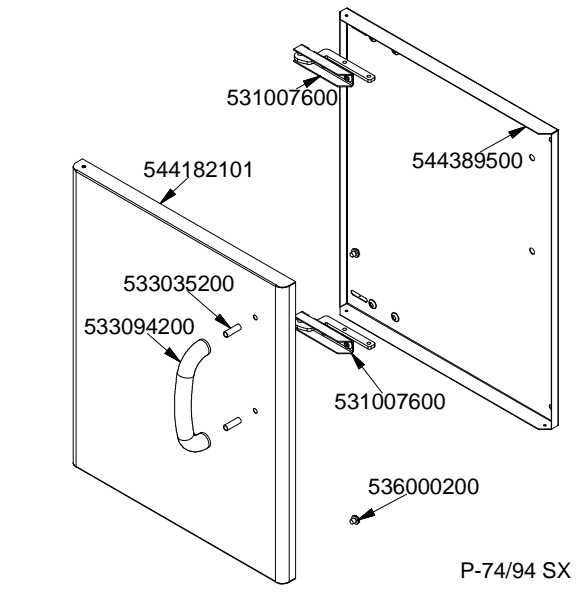

SUPERLOTUS 70≥0602

ELETTRICO / ELECTRIC / ELEKTRO / ELECTRIQUE

F2/8-74ET

1	
Vedi Pagina See Page Siehe Seite Voir Page Ver Pagina	216

560074900M00P00

PORTE / DOORS / FLÜGELÜREN / PORTES

Page	Pos	Code	Description
001		533094200	S/S HANDLE FOR 70/90 SERIES
001		544462300	TANK LID FOR F-70
001		531013200	GAS FRYER 1/2 BASKET 100*300*120H.
001		531054100	TANK FILTER/BASKET SUPPORT F2/8E 70
001		541134000	NEUTRAL LOW SPACER 74
001		537032600	ELEMENT F2/8 S70/90ROT.6000W 230V
001		536009800	GASKET O-RING 47,22X3,53 VITON
001		536026700	GASKET O-RING 74,61X3,53 VITON
001		537011500	MICRO-SWITCH 16A
001		541158000	UPPER PLATE F2/ 8-74ET
001		537000600	THERMOSTAT 90-180°C SINGLEPHASE
001		537001200	FIXING BRACKET FOR THERMOSTAT/COMM.
001		539018900	INDEX FOR KNOB
001		537000400	COMMUTATOR 1POS.SINGLEPHASE S49 16A
001		536019700	BLACK KNOB §70 PIN §6*5
001		539016400	ADHESIVE GRADUATED DISC FOR KNOB
001		537014200	GREEN WARNING LIGHT 250V
001		537014100	WHITE WARNING LIGHT 250V
001		537001400	SAFETY THERMOSTAT 235°C THREEPHASE
001		537027400	TERMINAL BLOCK THREEPHASE 40A
001		537010100	REMOTE CONTROL SWITCH 20A 230V
001		544173500	LEFT SIDE PANEL S.70
001		537036500	TERMINAL BLOCK 4POLES 40A SCREW-SCR
001		541140300	CONTROL PANEL F2/ 8 -74E
001		533044401	M8 THREADED CAP FOR SEC.THERMOSTAT
001		531018600	BALL VALVE 1"G M-F CPM-62G
001		541047200	FILTER FOR DRIP TRAY
001		544173400	RIGHT SIDE PANEL S.70
001		541077100	FILTER FOR DRIP TRAY 23L
001		536005200	INOX LEG 2" 120-180 M10
002		544389300	
002		531007600	DOOR HINGE
002		544182501	LEFT DOOR 73
002		533035200	
002		533094200	S/S HANDLE FOR 70/90 SERIES
002		536000200	D.12 H.4 BUMPER
002		544389200	
002		544182401	RIGHT DOOR 73
002		544389500	INNER-DOOR OF LHD 74
002		544182101	LEFT DOOR 74
002		544389400	
002		544182001	RIGHT DOOR 74
002		544497100	
002		544497000	
002		531000900	MAGNET §22 KG.3 WITH DISK
002		544185500	UPPER DOOR HINGE FOR COMPARTME CF70
002		544185201	
002		533107100	
002		544185101	RIGHT DOOR 74 CF
002		544185400	LOWER DOOR HINGE FOR COMPARTME CF70