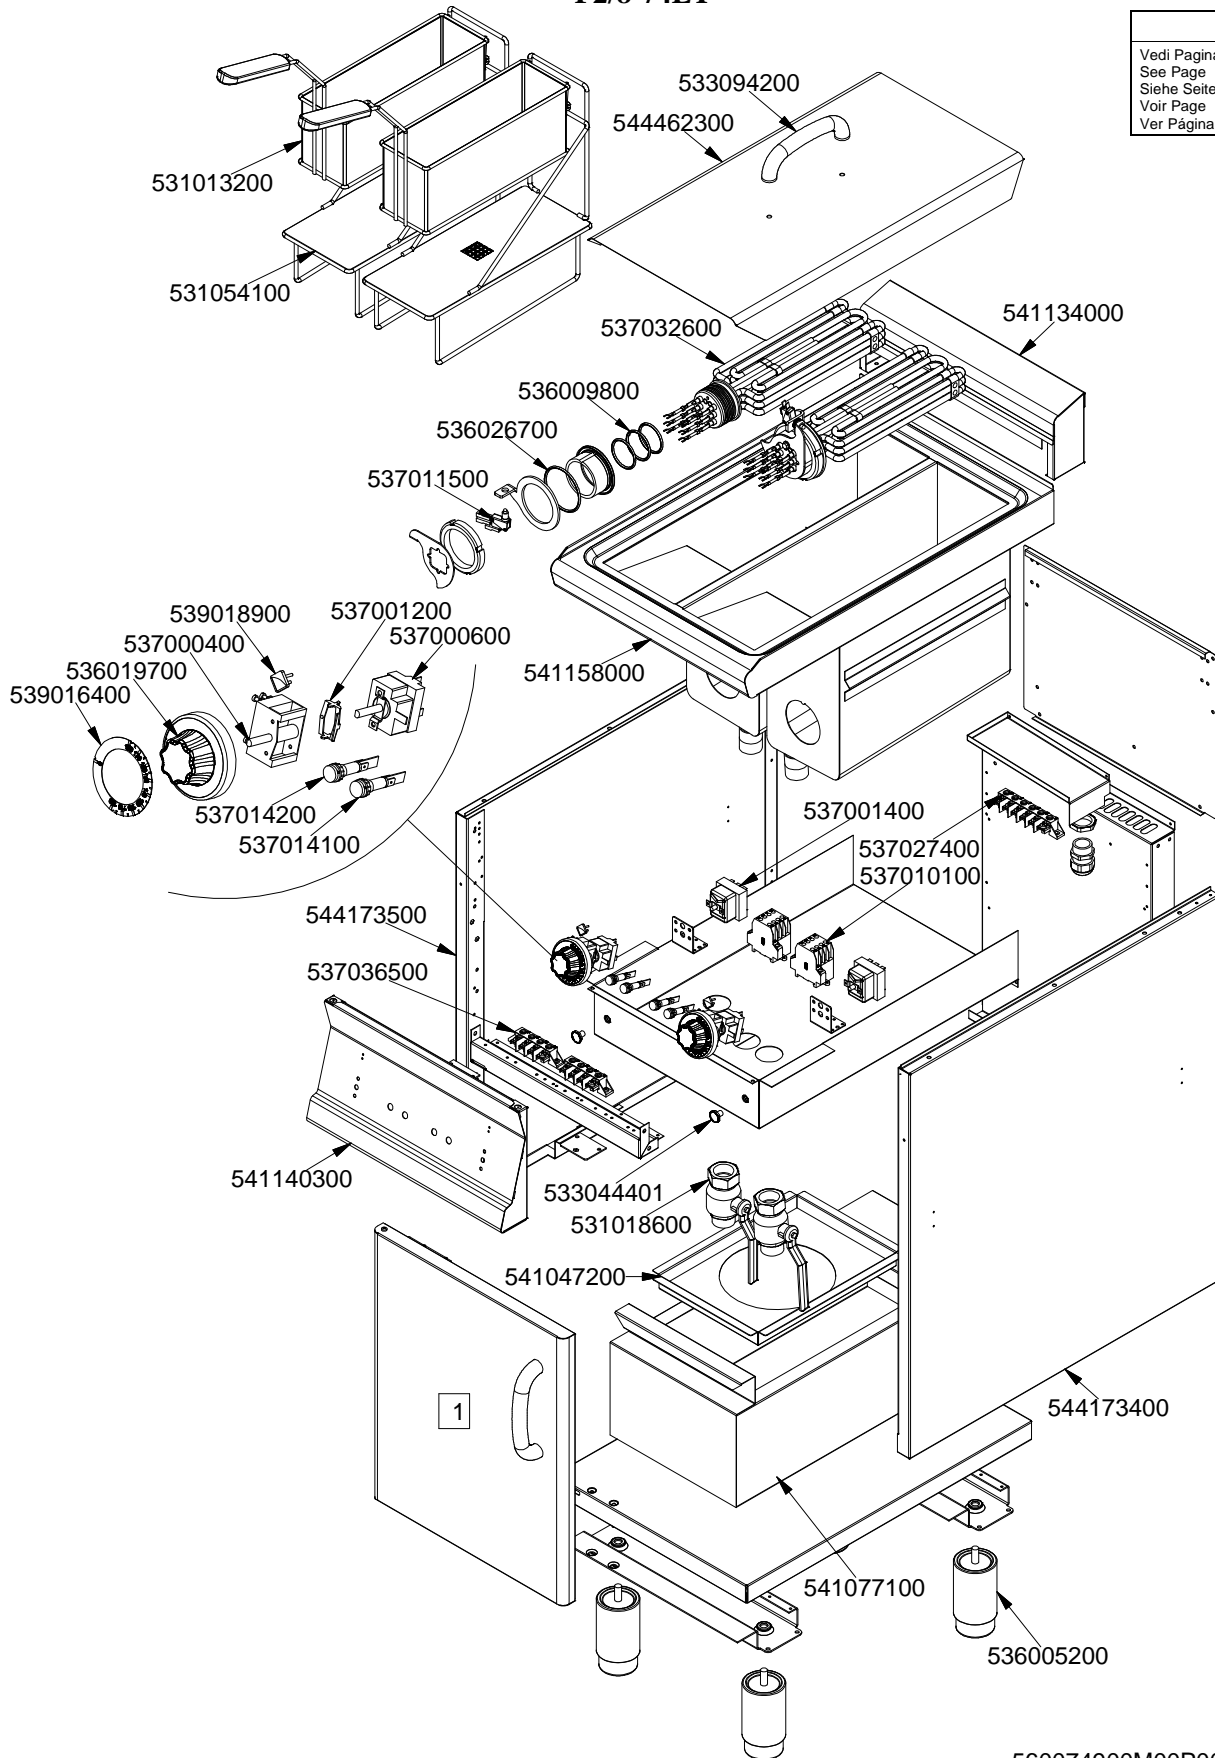

SUPERLOTUS 70≥0602

ELETTRICO / ELECTRIC / ELEKTRO / ELECTRIQUE

F2/8-74ET

1	
Vedi Pagina See Page Siehe Seite Voir Page Ver Pagina	216

560074900M00P00

PORTE / DOORS / FLÜGELÜREN / PORTES

Page	Pos	Code	Description
001		533094200	S/S HANDLE FOR 70/90 SERIES
001		544462300	TANK LID FOR F-70
001		531013200	GAS FRYER 1/2 BASKET 100*300*120H.
001		531054100	TANK FILTER/BASKET SUPPORT F2/8E 70
001		541134000	NEUTRAL LOW SPACER 74
001		537032600	ELEMENT F2/8 S70/90ROT.6000W 230V
001		536009800	GASKET O-RING 47,22X3,53 VITON
001		536026700	GASKET O-RING 74,61X3,53 VITON
001		537011500	MICRO-SWITCH 16A
001		541158000	UPPER PLATE F2/ 8-74ET
001		537000600	THERMOSTAT 90-180°C SINGLEPHASE
001		537001200	FIXING BRACKET FOR THERMOSTAT/COMM.
001		539018900	INDEX FOR KNOB
001		537000400	COMMUTATOR 1POS.SINGLEPHASE S49 16A
001		536019700	BLACK KNOB §70 PIN §6*5
001		539016400	ADHESIVE GRADUATED DISC FOR KNOB
001		537014200	GREEN WARNING LIGHT 250V
001		537014100	WHITE WARNING LIGHT 250V
001		537001400	SAFETY THERMOSTAT 235°C THREEPHASE
001		537027400	TERMINAL BLOCK THREEPHASE 40A
001		537010100	REMOTE CONTROL SWITCH 20A 230V
001		544173500	LEFT SIDE PANEL S.70
001		537036500	TERMINAL BLOCK 4POLES 40A SCREW-SCR
001		541140300	CONTROL PANEL F2/ 8 -74E
001		533044401	M8 THREADED CAP FOR SEC.THERMOSTAT
001		531018600	BALL VALVE 1"G M-F CPM-62G
001		541047200	FILTER FOR DRIP TRAY
001		544173400	RIGHT SIDE PANEL S.70
001		541077100	FILTER FOR DRIP TRAY 23L
001		536005200	INOX LEG 2" 120-180 M10
002		544389300	
002		531007600	DOOR HINGE
002		544182501	LEFT DOOR 73
002		533035200	
002		533094200	S/S HANDLE FOR 70/90 SERIES
002		536000200	D.12 H.4 BUMPER
002		544389200	
002		544182401	RIGHT DOOR 73
002		544389500	INNER-DOOR OF LHD 74
002		544182101	LEFT DOOR 74
002		544389400	
002		544182001	RIGHT DOOR 74
002		544497100	
002		544497000	
002		531000900	MAGNET §22 KG.3 WITH DISK
002		544185500	UPPER DOOR HINGE FOR COMPARTME CF70
002		544185201	
002		533107100	
002		544185101	RIGHT DOOR 74 CF
002		544185400	LOWER DOOR HINGE FOR COMPARTME CF70