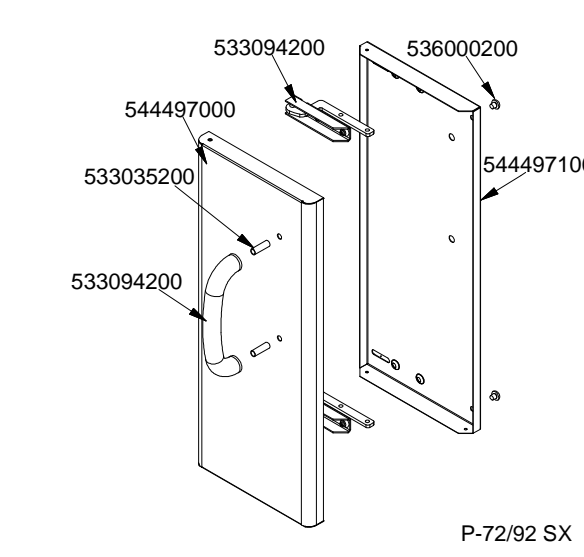

SUPERLOTUS 70≥0602

ELETTRICO / ELECTRIC / ELEKTRO / ELECTRIQUE

F2/8-74ET

1	
Vedi Pagina See Page Siehe Seite Voir Page Ver Pagina	216

560074900M00P00

PORTE / DOORS / FLÜGELÜREN / PORTES

Page	Pos	Code	Description
001		533094200	S/S HANDLE FOR 70/90 SERIES
001		544462300	TANK LID FOR F-70
001		531013200	GAS FRYER 1/2 BASKET 100*300*120H.
001		531054100	TANK FILTER/BASKET SUPPORT F2/8E 70
001		541134000	NEUTRAL LOW SPACER 74
001		537032600	ELEMENT F2/8 S70/90ROT.6000W 230V
001		536009800	GASKET O-RING 47,22X3,53 VITON
001		536026700	GASKET O-RING 74,61X3,53 VITON
001		537011500	MICRO-SWITCH 16A
001		541158000	UPPER PLATE F2/ 8-74ET
001		537000600	THERMOSTAT 90-180°C SINGLEPHASE
001		537001200	FIXING BRACKET FOR THERMOSTAT/COMM.
001		539018900	INDEX FOR KNOB
001		537000400	COMMUTATOR 1POS.SINGLEPHASE S49 16A
001		536019700	BLACK KNOB §70 PIN §6*5
001		539016400	ADHESIVE GRADUATED DISC FOR KNOB
001		537014200	GREEN WARNING LIGHT 250V
001		537014100	WHITE WARNING LIGHT 250V
001		537001400	SAFETY THERMOSTAT 235°C THREEPHASE
001		537027400	TERMINAL BLOCK THREEPHASE 40A
001		537010100	REMOTE CONTROL SWITCH 20A 230V
001		544173500	LEFT SIDE PANEL S.70
001		537036500	TERMINAL BLOCK 4POLES 40A SCREW-SCR
001		541140300	CONTROL PANEL F2/ 8 -74E
001		533044401	M8 THREADED CAP FOR SEC.THERMOSTAT
001		531018600	BALL VALVE 1"G M-F CPM-62G
001		541047200	FILTER FOR DRIP TRAY
001		544173400	RIGHT SIDE PANEL S.70
001		541077100	FILTER FOR DRIP TRAY 23L
001		536005200	INOX LEG 2" 120-180 M10
002		544389300	
002		531007600	DOOR HINGE
002		544182501	LEFT DOOR 73
002		533035200	
002		533094200	S/S HANDLE FOR 70/90 SERIES
002		536000200	D.12 H.4 BUMPER
002		544389200	
002		544182401	RIGHT DOOR 73
002		544389500	INNER-DOOR OF LHD 74
002		544182101	LEFT DOOR 74
002		544389400	
002		544182001	RIGHT DOOR 74
002		544497100	
002		544497000	
002		531000900	MAGNET §22 KG.3 WITH DISK
002		544185500	UPPER DOOR HINGE FOR COMPARTME CF70
002		544185201	
002		533107100	
002		544185101	RIGHT DOOR 74 CF
002		544185400	LOWER DOOR HINGE FOR COMPARTME CF70