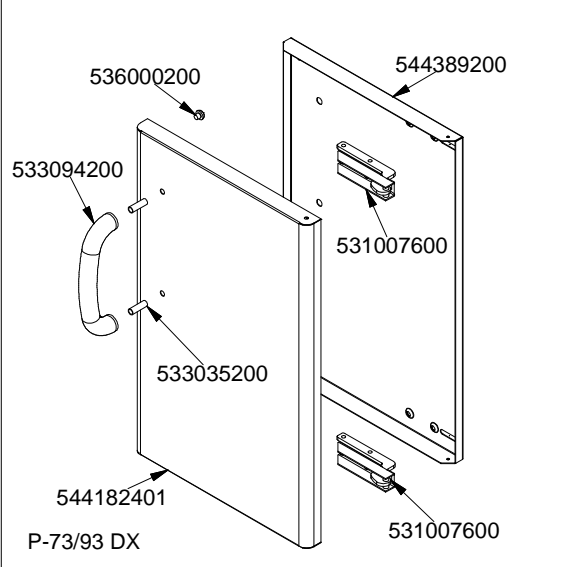

SUPERLOTUS 70≥0602

ELETTRICO / ELECTRIC / ELEKTRO / ELECTRIQUE

F2/8-74ET

1	
Vedi Pagina See Page Siehe Seite Voir Page Ver Pagina	216

560074900M00P00

PORTE / DOORS / FLÜGELÜREN / PORTES

Page	Pos	Code	Description
001		533094200	S/S HANDLE FOR 70/90 SERIES
001		544462300	TANK LID FOR F-70
001		531013200	GAS FRYER 1/2 BASKET 100*300*120H.
001		531054100	TANK FILTER/BASKET SUPPORT F2/8E 70
001		541134000	NEUTRAL LOW SPACER 74
001		537032600	ELEMENT F2/8 S70/90ROT.6000W 230V
001		536009800	GASKET O-RING 47,22X3,53 VITON
001		536026700	GASKET O-RING 74,61X3,53 VITON
001		537011500	MICRO-SWITCH 16A
001		541158000	UPPER PLATE F2/ 8-74ET
001		537000600	THERMOSTAT 90-180°C SINGLEPHASE
001		537001200	FIXING BRACKET FOR THERMOSTAT/COMM.
001		539018900	INDEX FOR KNOB
001		537000400	COMMUTATOR 1POS.SINGLEPHASE S49 16A
001		536019700	BLACK KNOB §70 PIN §6*5
001		539016400	ADHESIVE GRADUATED DISC FOR KNOB
001		537014200	GREEN WARNING LIGHT 250V
001		537014100	WHITE WARNING LIGHT 250V
001		537001400	SAFETY THERMOSTAT 235°C THREEPHASE
001		537027400	TERMINAL BLOCK THREEPHASE 40A
001		537010100	REMOTE CONTROL SWITCH 20A 230V
001		544173500	LEFT SIDE PANEL S.70
001		537036500	TERMINAL BLOCK 4POLES 40A SCREW-SCR
001		541140300	CONTROL PANEL F2/ 8 -74E
001		533044401	M8 THREADED CAP FOR SEC.THERMOSTAT
001		531018600	BALL VALVE 1"G M-F CPM-62G
001		541047200	FILTER FOR DRIP TRAY
001		544173400	RIGHT SIDE PANEL S.70
001		541077100	FILTER FOR DRIP TRAY 23L
001		536005200	INOX LEG 2" 120-180 M10
002		544389300	
002		531007600	DOOR HINGE
002		544182501	LEFT DOOR 73
002		533035200	
002		533094200	S/S HANDLE FOR 70/90 SERIES
002		536000200	D.12 H.4 BUMPER
002		544389200	
002		544182401	RIGHT DOOR 73
002		544389500	INNER-DOOR OF LHD 74
002		544182101	LEFT DOOR 74
002		544389400	
002		544182001	RIGHT DOOR 74
002		544497100	
002		544497000	
002		531000900	MAGNET §22 KG.3 WITH DISK
002		544185500	UPPER DOOR HINGE FOR COMPARTME CF70
002		544185201	
002		533107100	
002		544185101	RIGHT DOOR 74 CF
002		544185400	LOWER DOOR HINGE FOR COMPARTME CF70