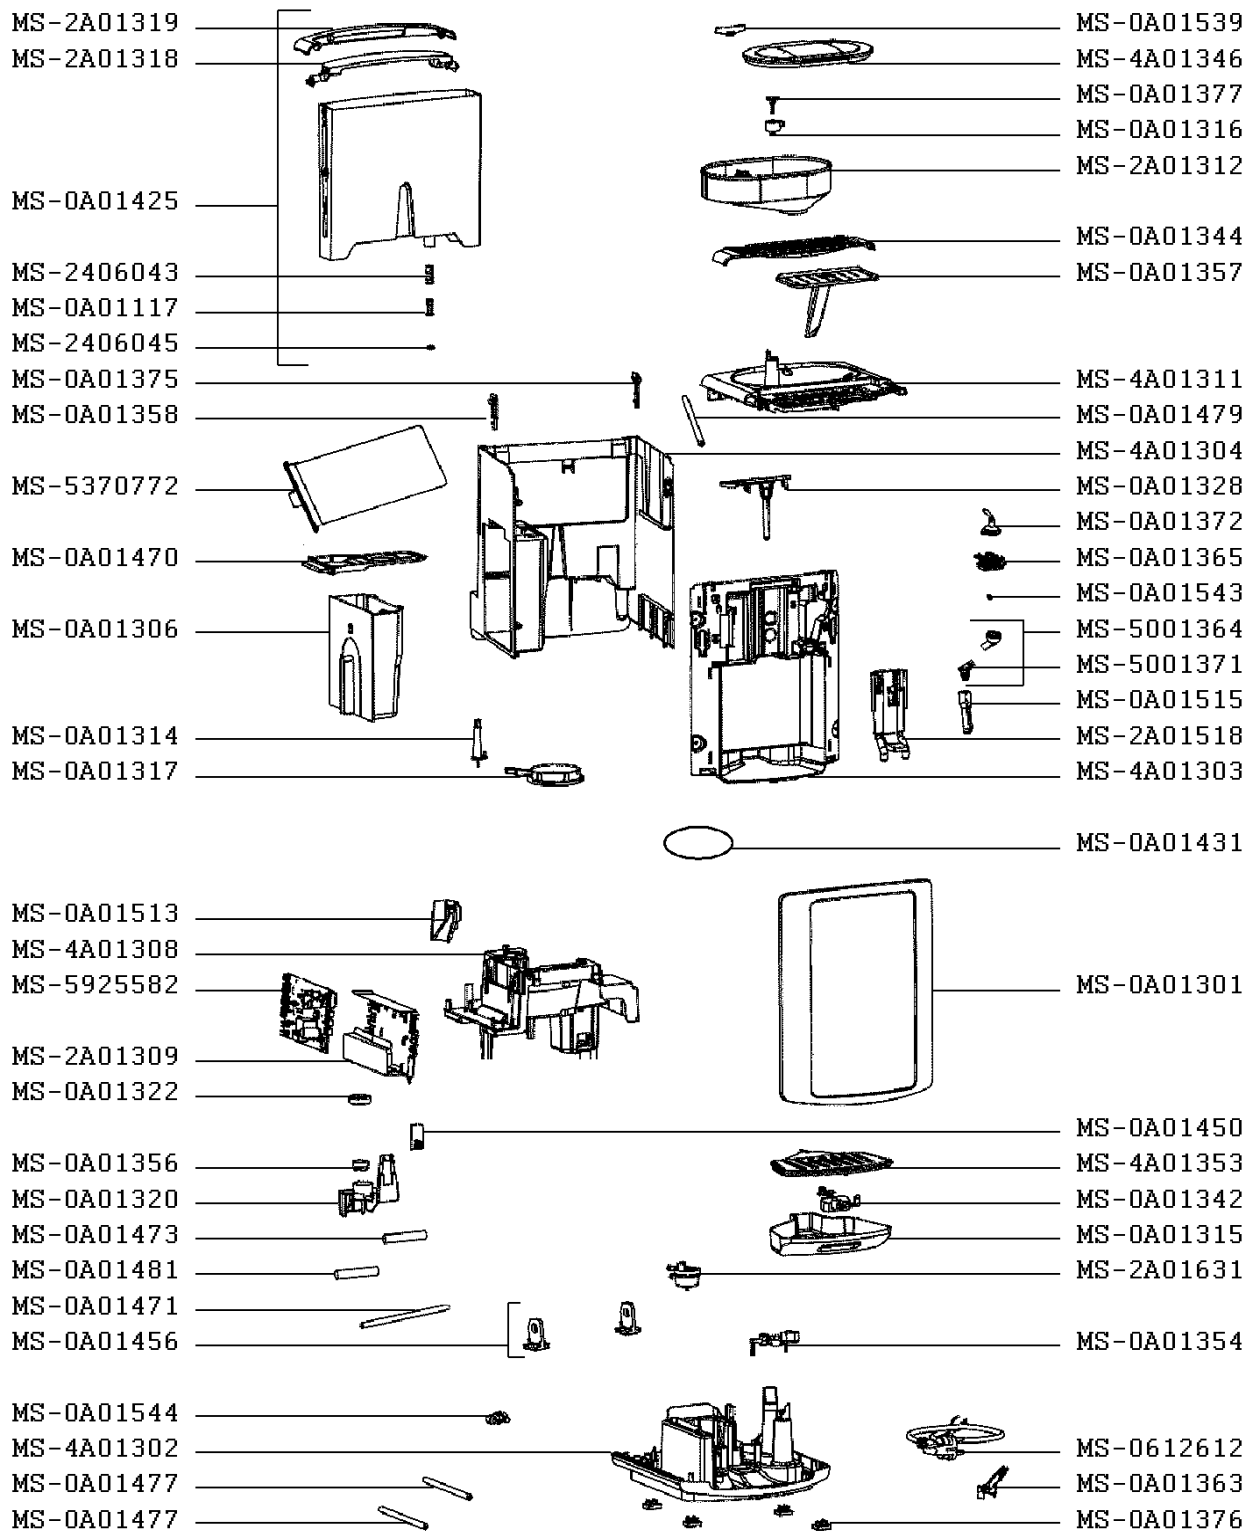

KRUPS

XP7220FR

KRUPS

XP7220FR

KRUPS

XP7220FR

MS-5936783