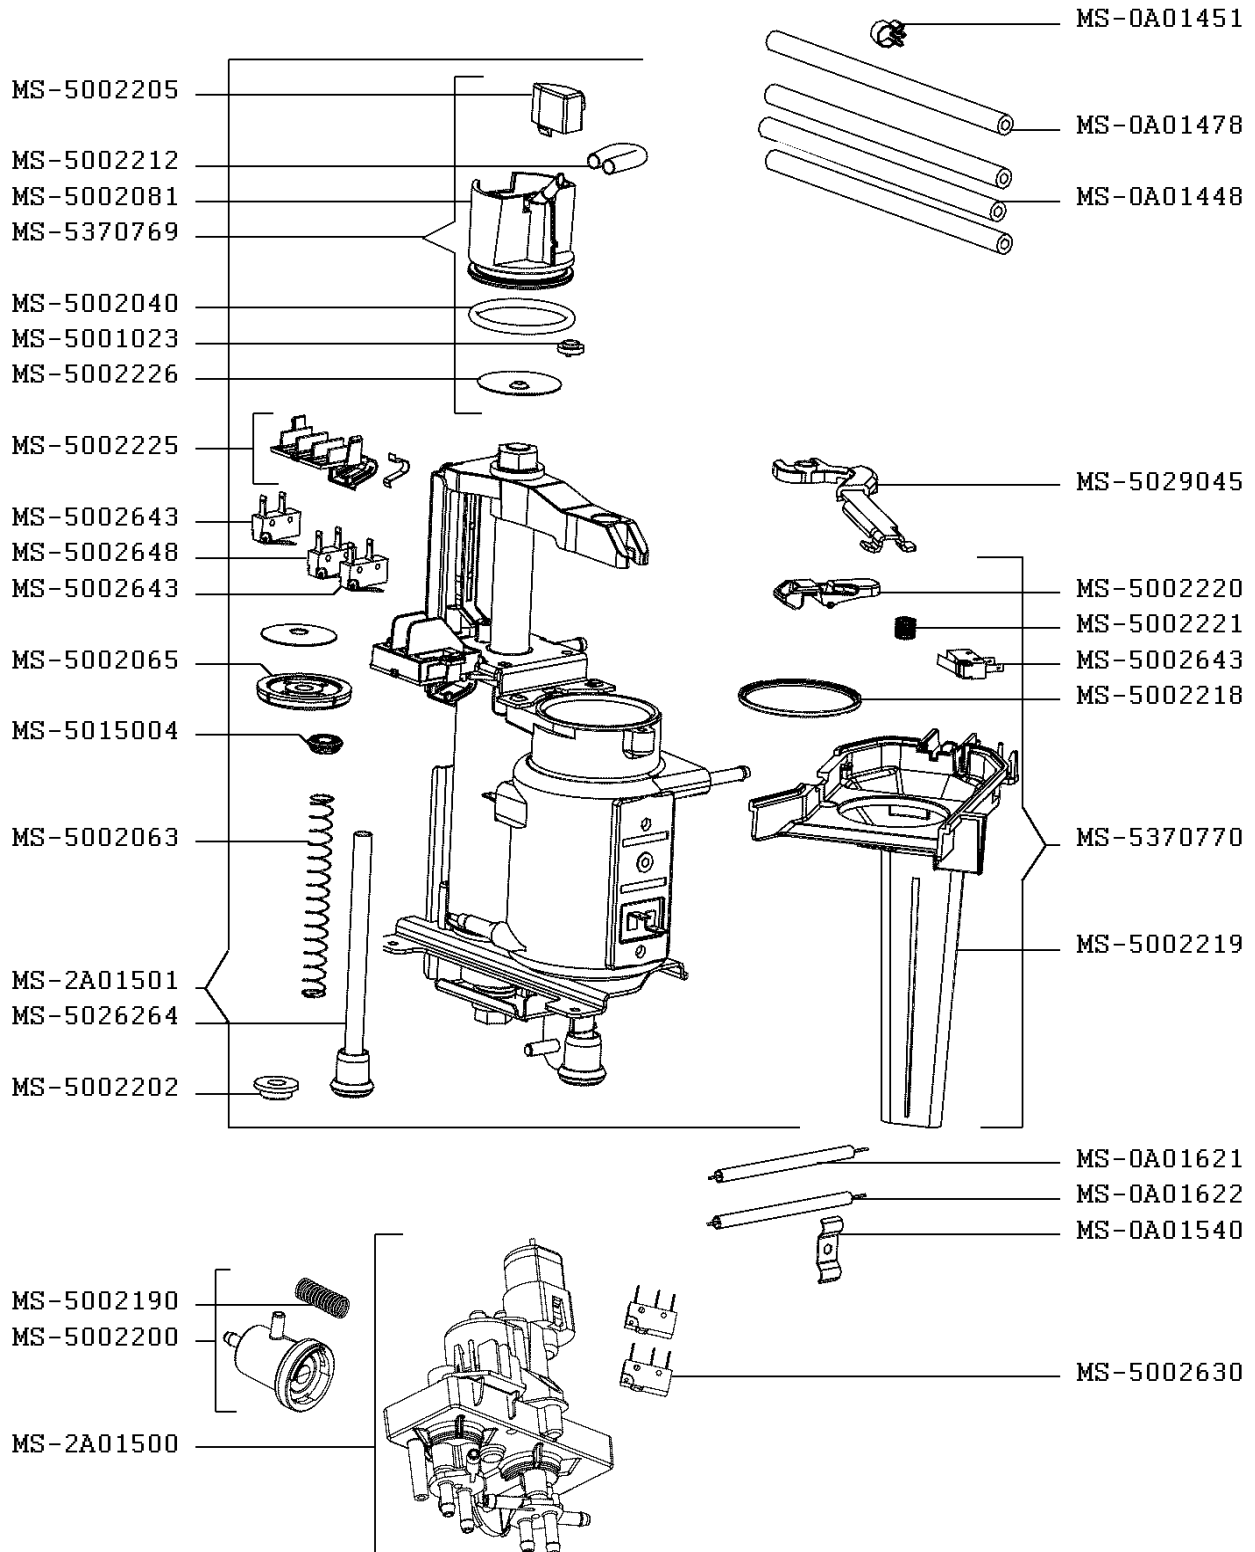

KRUPS

XP7220FR

KRUPS

XP7220FR

KRUPS

XP7220FR

MS-5936783