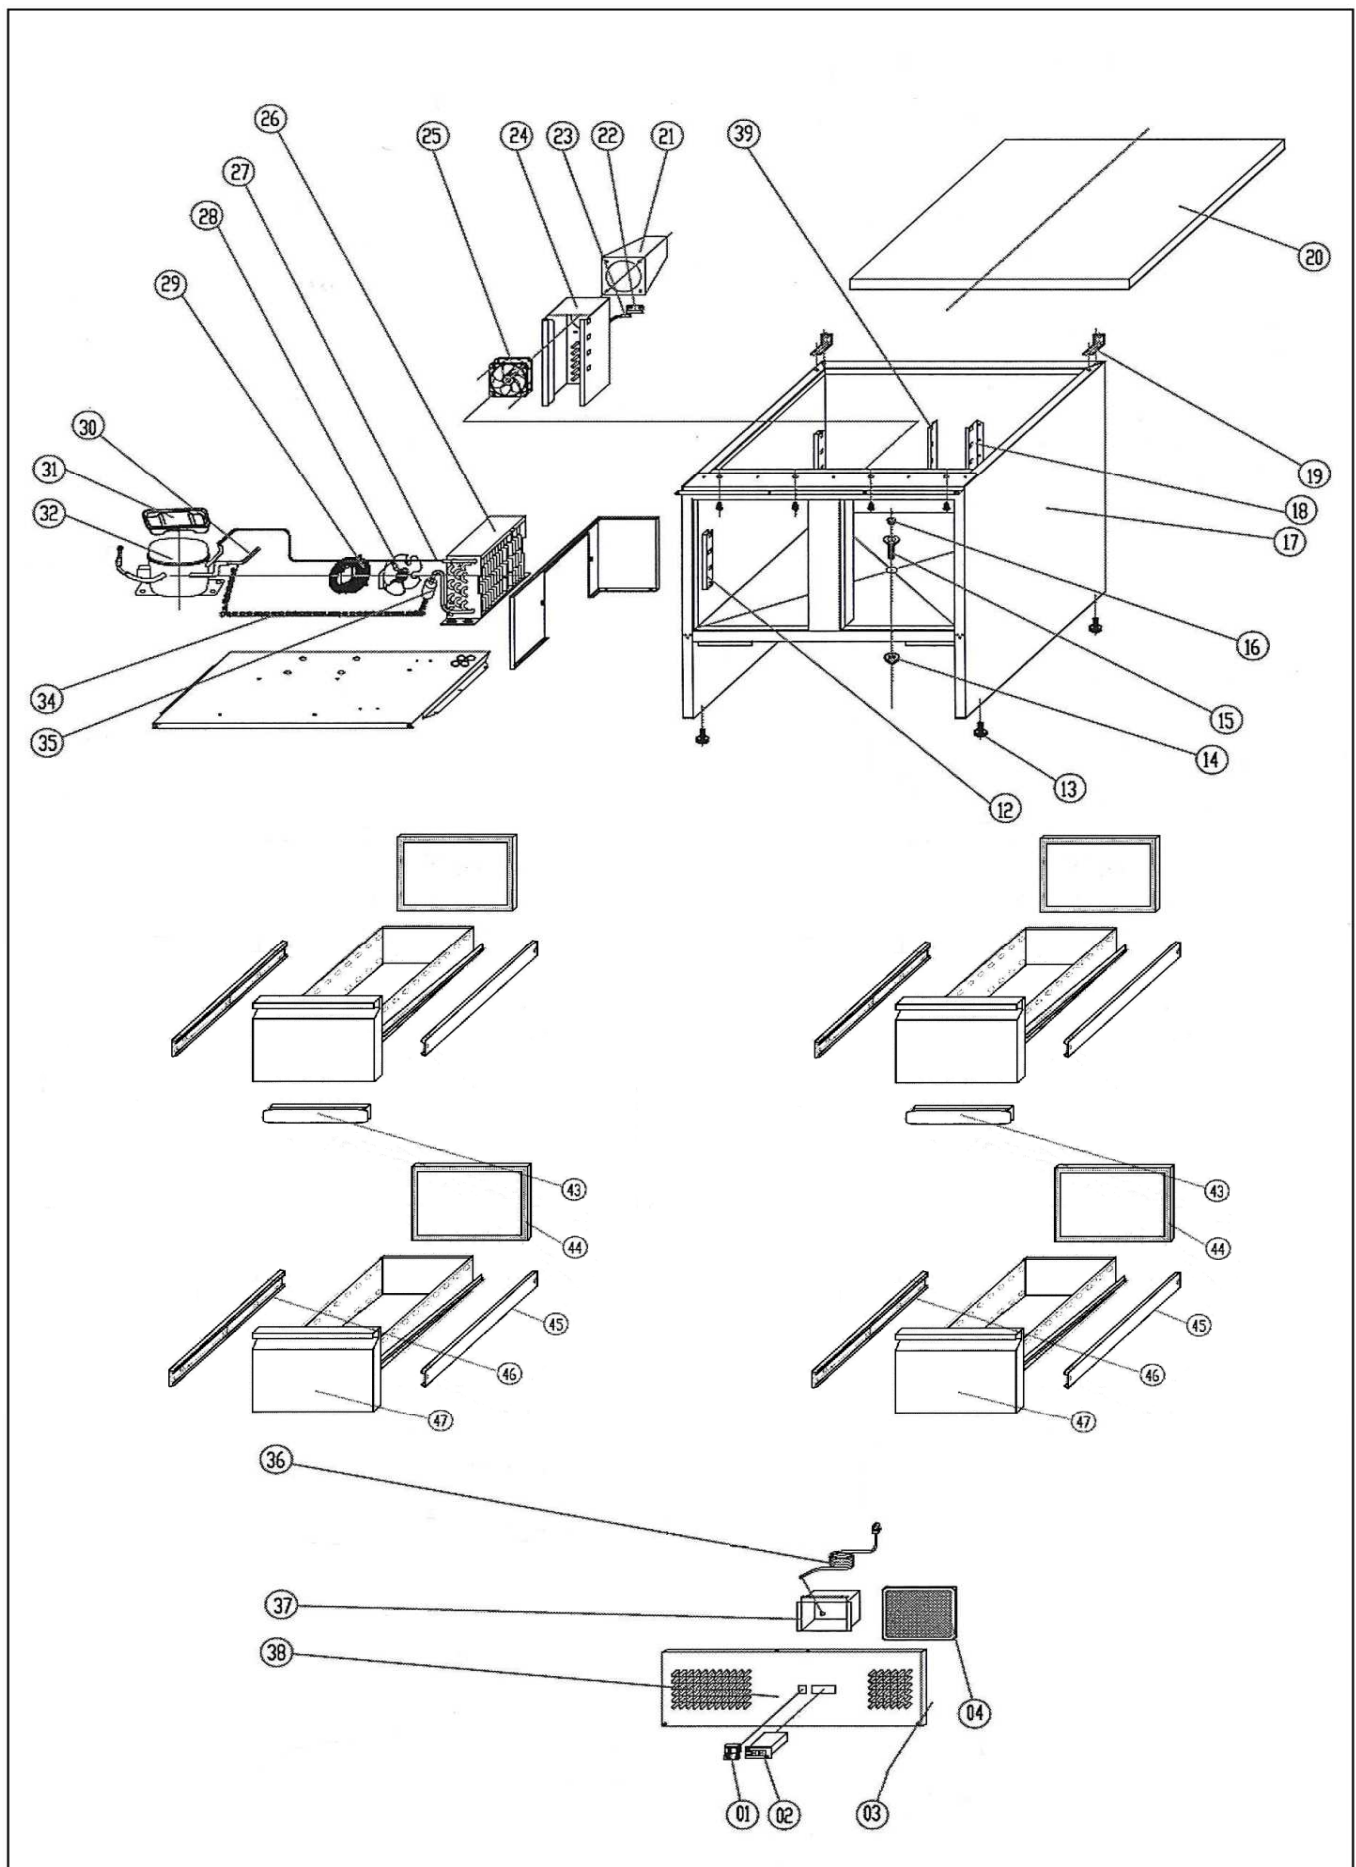

Kühlung Kühltisch

Artikel-Nr. 70611020 (AK901-4D)

Explosionszeichnung / Ersatzteile

Bitte bei Ersatzteilbestellung immer Artikelnummer und Seriennummer mit angeben!

SPARE PART LIST / ESPLOSO AK901-4D

SPARE PART LIST / ESPLOSO AK901-4D

REF.	CODICE	DESCRIPTION	DESCRIZIONE	PREZZO
1		MAIN SWITCH	INTERRUTTORE	
2		THERMOSTAT	TERMOSTATO	
3		CAP	TAPPO	
4		FILTER	FILTRO	
12		SIDE SUPPORT	SUPPORTO LATERALE	
13		FEET	PIEDE	
14		DRAIN PIPE NUT	DADO TUBO SCARICO	
15		DRAIN PIPE	TUBO SCARICO	
16		DRAIN PIPE COVER	COPERCHIO TUBO SCARICO	
17		BODY	CARASSA	
18		BACK SUPPORT RIGHT	SUPPORTO POSTERIORE DX	
19		TOP REINFORCE	RINFORZO TOP	
20		TOP	TOP	
21		AIRFLOW DUCT	PANNELLO ARIA	
22		SENSOR FIXED CLIP	CLIP SENSORE	
23		SENSOR	SENSORE	
24		CIRCLE FAN SUPPORT	SUPPORTO VENTOLA	
25		CIRCLE FAN	VENTOLA	
26		CONDENSER	CONDENSATORE	
27		DISCHARGE TUBE	TUBO SCARICO	
28		CONDENSER FAN	VENTOLA CONDENSATORE	
29		BASKET GUARD GRILLES	PROTEZIONE	
30		SUCTION TUBE	TUBO ASPIRAZIONE	
31		WATER PAN	VASCHETTA CONDENSA	
32		COMPRESSOR	COMPRESSORE	
34		CAPILLARY	CAPILLARE	
35		FILTER DRIER 20g	FILTRO SECCO 20g	
36		PLUG	CAVO ALIMENTAZIONE	
37		JUNCTION BOX	SCATOLA	
38		FRONT PANEL	PANNELLO FRONTALE	
39		BACK SUPPORT LEFT	SUPPORTO POSTERIORE SX	
43		BRIDGE	PONTE	
44		GASKET DRAWER	GUARNIZIONE CASSETTO	
45		GUIDE DRAWER RIGHT	GUIDA CASSETTO DX	
46		GUIDE DRAWER LEFT	GUIDA CASSETTO SX	
47		DRAWER	CASSETTO	