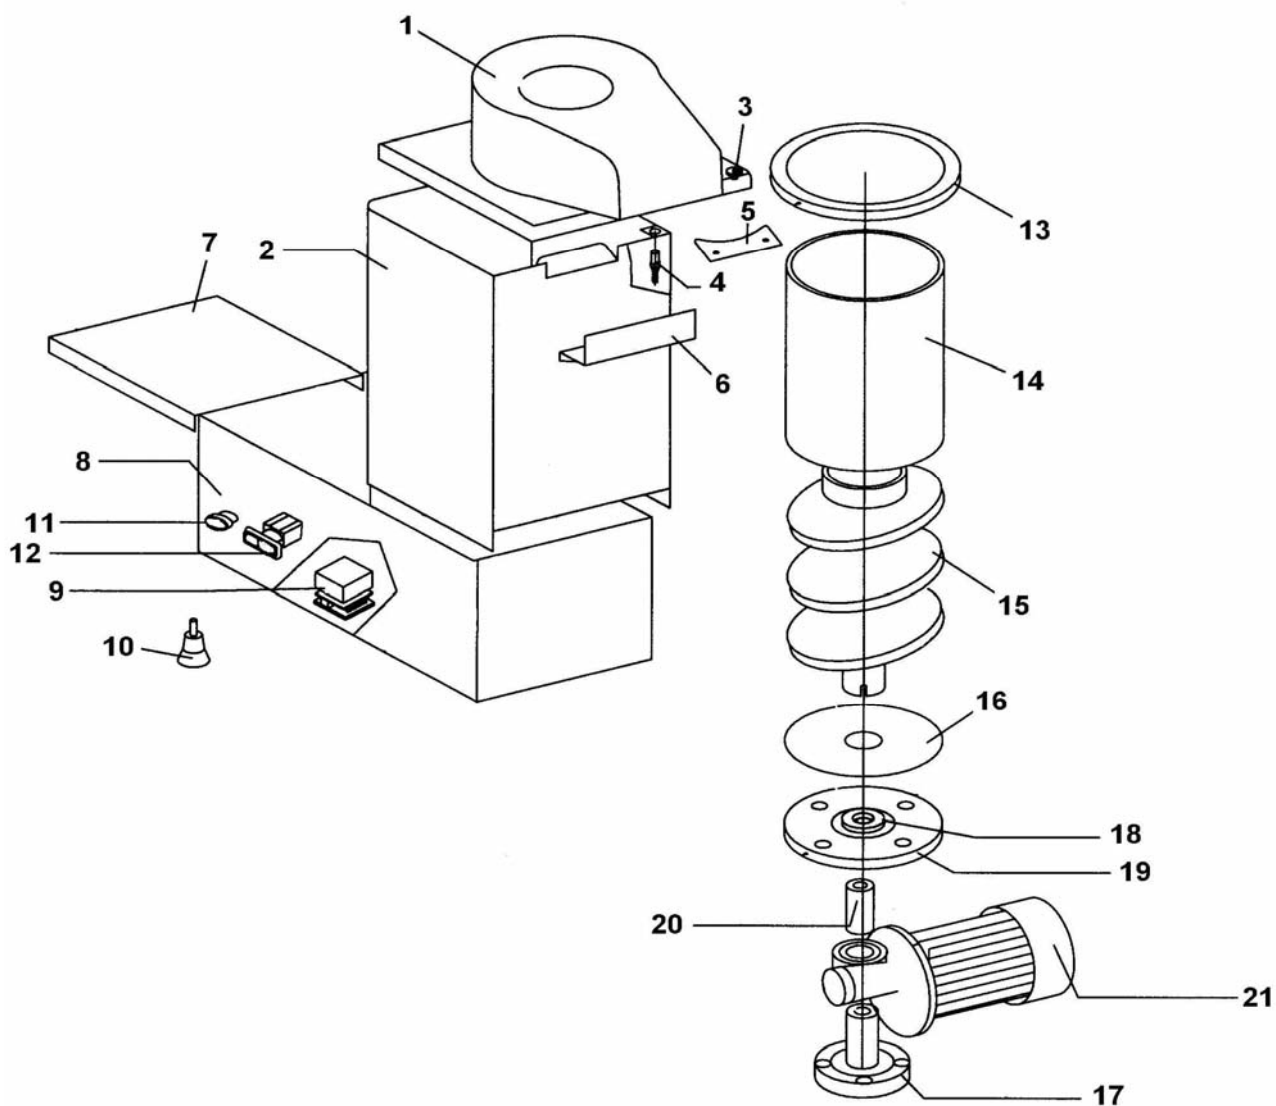

# Arrotondatrice per pasta mod.3AF

## Dough rounder machine mod.3AF

## ARROTONDATRICE PER PASTA MOD.3AF DOUGH ROUNDER MACHINE MOD.3AF

Rif No	Codice Code		Caratteristiche Characteristics	Descrizione Description	
1	CO4501			Copertura	Covering
2	CO4502			Carcassa	Housing
3	CO4503			Magnete	Magnet
4	32W3240	☺		Microinterruttore	Microswitch
5	CO4504			Piastra	Plate
6	CO4505		01/05/04 f.p.(*)	Scivolo	Chute
7	CO4506			Copertura	Covering
8	CO4507			Base	Base
9	CO4508	☺	400V/3Ph/50Hz	Scheda elettronica	Electronic card
9	CO4509	☺	230V/1Ph/50Hz	Scheda elettronica	Electronic card
10	CO4510			Piedino	Foot
11	CO4511	☺	Stop	Pulsante	Push button
12	SL0891	☺		Pulsante	Push button
13	CO4512			Anello	Ring
14	CO4513			Tube	Tube
15	CO4514			Elica	Screw shaft
16	CO4516			Disco	Disk
17	CO4517			Albero	Shaft
18	CO4551		61808 2RS	Cuscinetto	Bearing
19	CO4518			Flangia	Flange
20	CO4519			Boccola	Bush
21	CO4520		400V/3Ph/50Hz	Motoriduttore	Geared motor
21	CO4521		230V/1Ph/50Hz	Motoriduttore	Geared motor