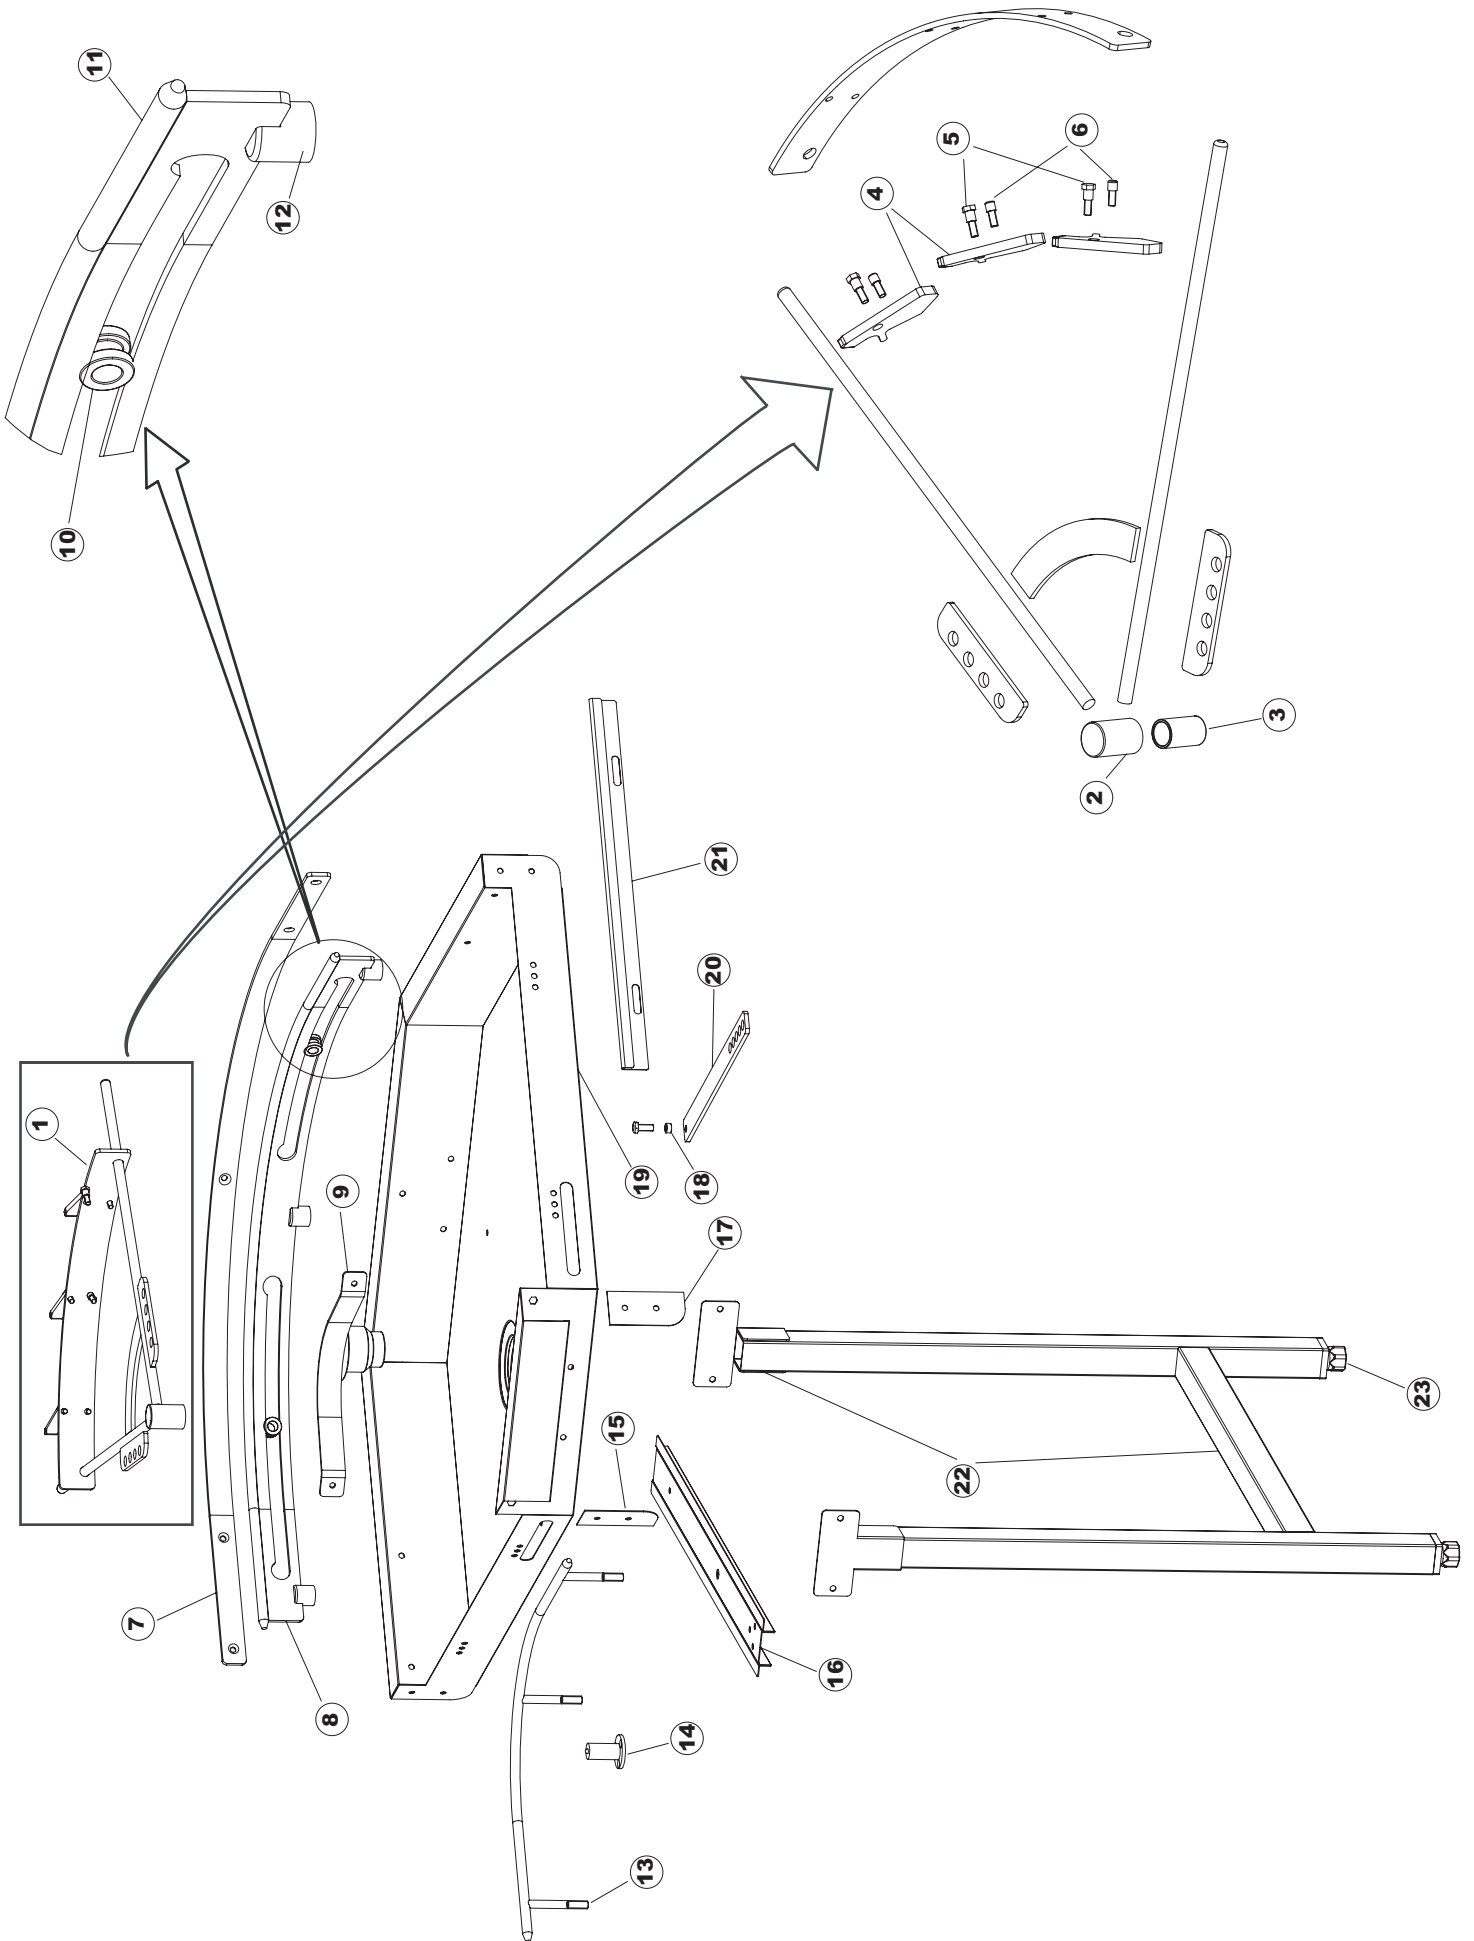

Seite	Position	Code	Alter Code	Beschreibung		
1	1	927106	DRT25	TERMOSTATO 200°C LS1/LIMITE DI SIC.		
1	2	77213		PANNELLO SUP.ASCIUG.ANGOLO COMPLETO		
1	3	77211		PANNELLO GRANDE ASCIUG.ANGOLO PG FINITO		
1	4	75376		TAPPO RESISTENZE ASCIUG/600MM PG.F		
1	5	77208		PANNELLO PICCOLO ASCIUG.ANGOLO PG FINITO		
1	6	75382		INOX-ABSAUGANLAGE VB52 2P IP55 V230/400		
1	7	77215		PANNELLO POST.ASCIUG.ANGOLO COMPLETO		
1	8	77205		TAPPO MICROGIUNT.ASCIUG.ANGOLO LASERATO		
1	9	75385		GUARNIZIONE (ELASTOLEN X105) 15MM		
1	10	231016		TEMPERATURSONDE		
1	11	929038	DZP22	PORTASONDA TERMOSTATO 55		
1	12	75344		SCATOLA RESIST.ASCIUG/600MM COMPLETO		
1	13	75119		SQ. SUPPORTO TENDINA TRAINO PG FINITA		
1	14	75121		STAB, STÜTZE FÜR VORHANG		
1	15	75120		VORHANG, EINTRITT/AUSTRITT		
1	16	77221		PANNELLO LAT.ASCIUG.ANGOLO PG FINITO		
1	17	77214		PANNELLO ANT.ASCIUG.ANGOLO COMPLETO		
1	18	73100		FUESS		
1	19	77233		COLLEGAMENTO INF.ASCIUG.ANGOLO PG FINITO		
1	20	77212		RINFORZO COLLEG ASCIUG.ANGOLO LASERATO		
1	21	77201		CORNICE ASCIUGATURA ANGOLO PG.F		
1	22	75375		TAPPO LATERALE RESI.ASCIUG/600MM LASER		
1	23	927132	DRE2	ELEMENTO SINGOLO RES.2KW PER ASCIUG.TR.		
1	24	75384		SCATOLA ASPIRAZIONE ASCIUG.600MM COMPLET		
1	25	73352		KONTAKTGEBER		
1	26	DEI416		AUTOMATIKSCHALTER		
1	27	DEI35		AUTOMATIKSCHALTER 3X25A 07/1A 3RV1011-0JA10		
2	1	800950		GRUPPO MOVIMENTO CURVA MECCAN.		
2	2	800027		NICHT IN DER PREIS LISTE		
2	3	800028		BUCHSE FUER MOTORIS. BOGEN		
2	4	800024		NASELLO SCORRIMENTO CESTI		
2	5	800025		PERNO NASELLO SCORRIMENTO		
2	6	800026		BATTUTA NASELLO SCORRIMENTO CESTI		
2	7	800910		NICHT IN DER PREIS LISTE		
2	8	800916		NICHT IN DER PREIS LISTE		
2	9	800915		NICHT IN DER PREIS LISTE		
2	10	800035		RAEDCHEN		
2	11	800918		GUIDA INFERIORE CURVA MECCAN.		
2	12	800032		NICHT IN DER PREIS LISTE		
2	13	800917		NICHT IN DER PREIS LISTE		
2	14	800029		PERNO X MOVIMENTO CURVA MECCAN.		
2	15	800904		NICHT IN DER PREIS LISTE		
2	16	800940		NICHT IN DER PREIS LISTE		
2	17	800903		NICHT IN DER PREIS LISTE		
2	18	800022		BOCCOLA COLLEGAMENTO CURVA MECCAN.		
2	19	800902		NICHT IN DER PREIS LISTE		
2	20	800018		NICHT IN DER PREIS LISTE		
2	21	800045		FACCIATINA CURVA MECCAN.		
2	22	800911		NICHT IN DER PREIS LISTE