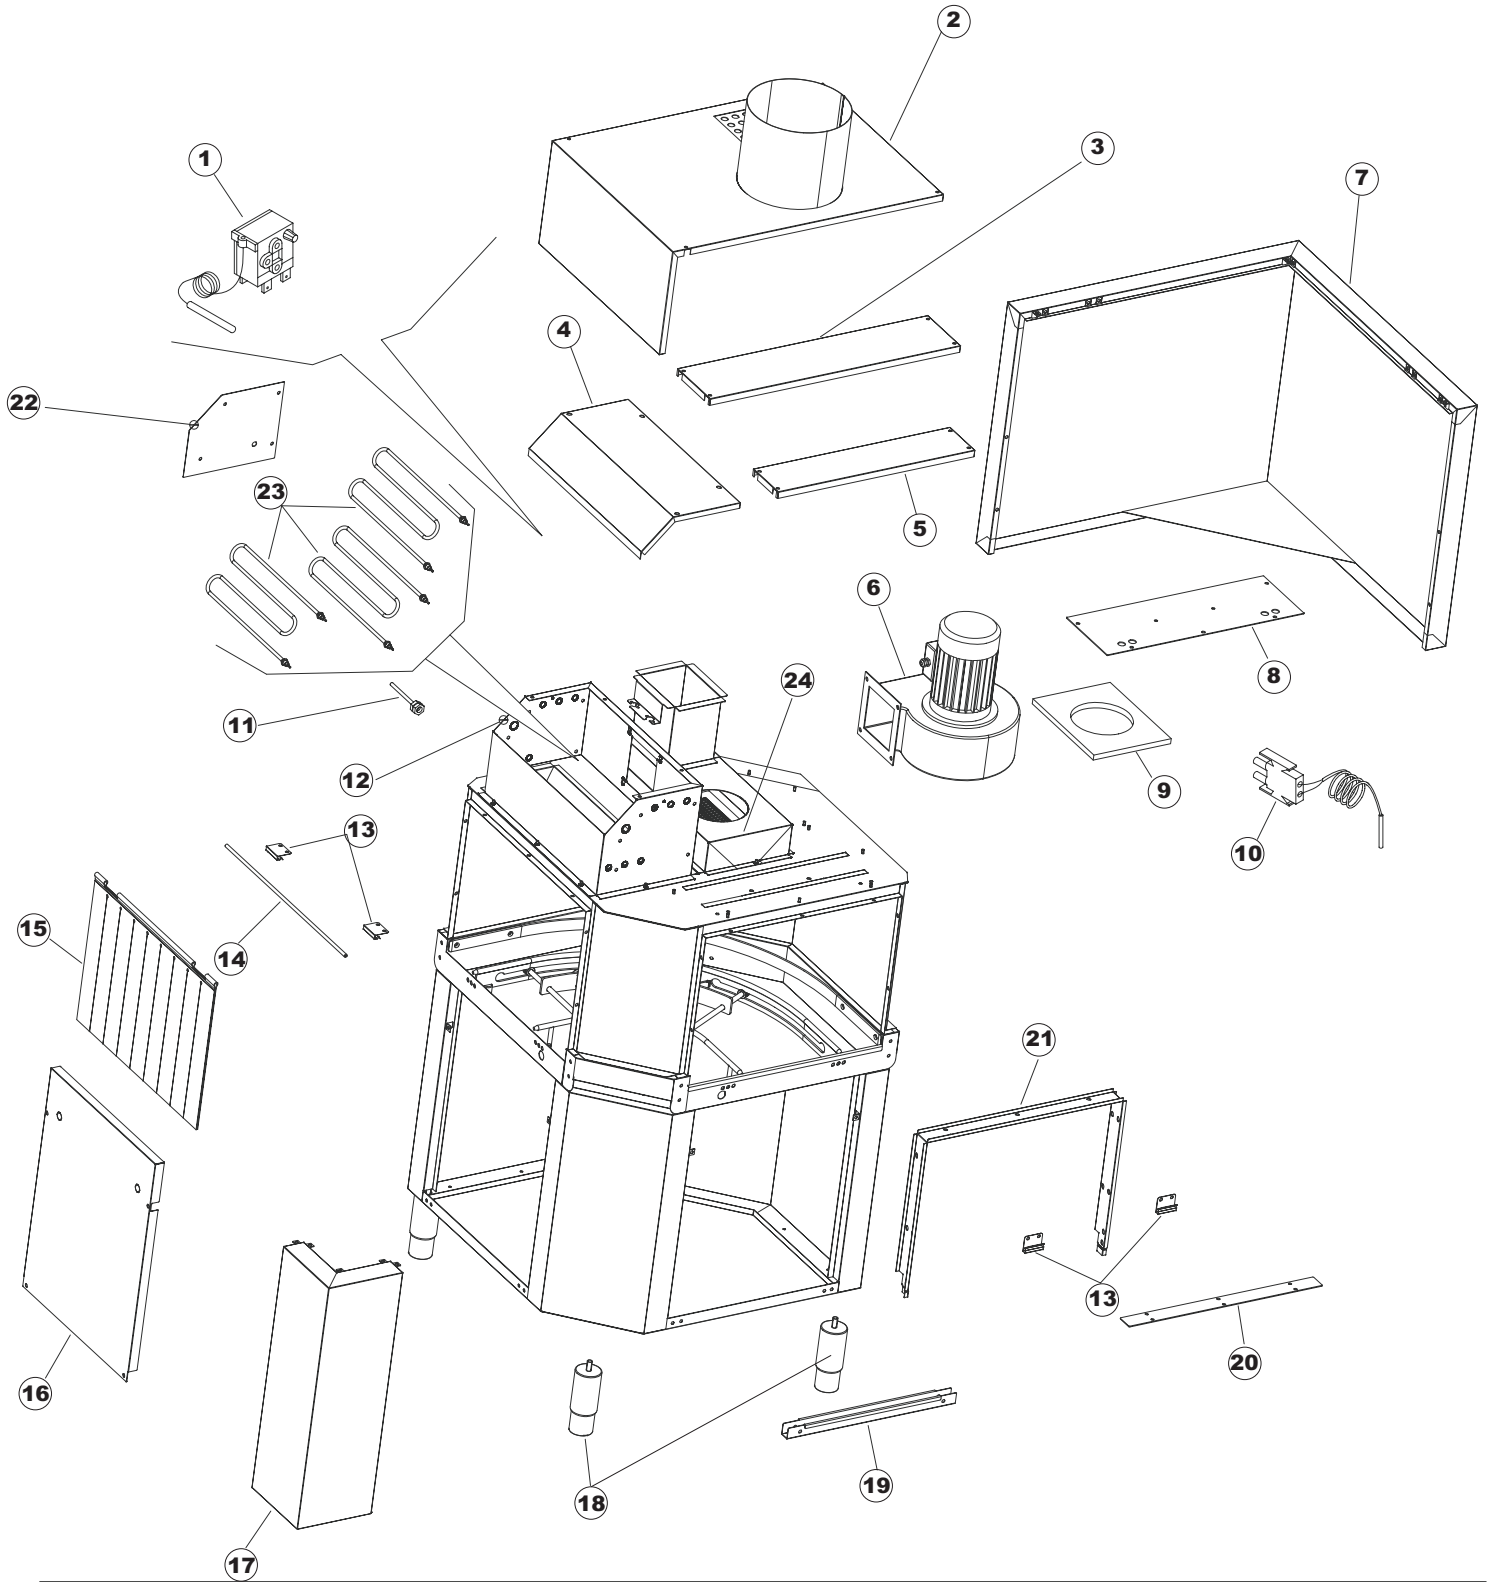

10	28	927150	UAA6	RIDUTTORE PRESSIONE 1/2"		
10	29	75283		BÜGEL, HALTER FÜR DRUCKMINDERER PG.F		
10	30	80398C	C.80398C	WIDERSTAND, B. 9500W 230V RIVER 82/83		
10	31	69870		HEIZUNGSSCHUETZ DES WARMWASSERBEREITERS		
10	32	926053	DWT100	PFROPFEN/FLANSCH BLIND 170880543		
10	33	K77903		NICHT IN DER PREIS LISTE		
10	34	927076	DZR257	RACCORDO DA 1/2X297 COMPL.DI DADO		
10	35	77930		NUSS		
10	36	CGF17		DICHTUNG, D.24X17		
10	37	77714		FITTING EDELSTAHL		
10	38	DZR582I		FITTING EDELSTAHL		
10	39	929038	DZP22	PORTASONDA TERMOSTATO 55		
10	40	144010	REB144010	RÜCKSCHLAGVORR.(EB		
10	41	75245		BOILERISOLIERUNG GOLD 80		
10	42	K77903		NICHT IN DER PREIS LISTE		
10	43	143173	REB143173	VERBIND., NACHSPÜLEN KUNST.35/40/50		
10	45	75977		KIT		
11	1	927136	DPE33S	POMPA 2,7H 230/400-50 CL.F1227(ENTR.DX.)		
11	2	335003	REB335003	GEBL. 1295/2277		
11	4	141002	REB141002	DICHTUNG, MECH., ROTIER. D 12		
11	5	456023		O-Ring FIR 1225-41-95		
11	6	927227	RAG195	GIRANTE PER POMPA.1227/315		
11	7	116002		PUMPENGEHAUSE, S850-70 1225		
12	1	77553		MOTORPUMPE 0,80KW 230-400V/3/50HZ		
12	2	315011	REB315011	FLANSCH, PUMPE LGB T-150/160/170		
12	3	926255	RAT211	TENUTA MECCANICA PER EL./POMPA ZF40V		
12	4	456031	REB456031	O-Ring T30-1297 D.2		
12	5	77520		FLUEGELRAD FUER MOTORPUMPE		
12	6	116013		PUMPENGEHAUSE, S651 T150-160		
13	1	77047		MOTORPUMPE 230/400V-3PH-50HZ		
13	2	80812		PUMPENGEHAUSE		
13	3	80816		DICHTUNG FUER SPUELPUMPE		
13	4	80813		PUMPEFLUEGELRAD		
13	5	80815		GLEITRINGDICHTUNG FUER SPUELPUMPE