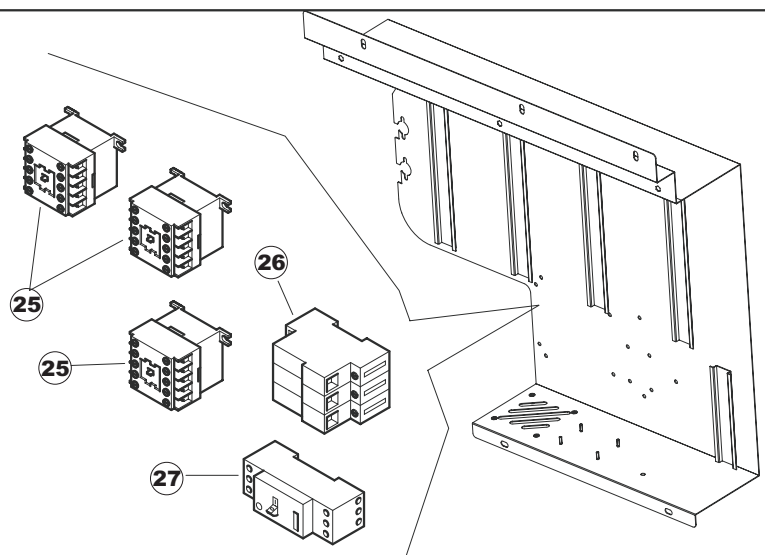

10	28	927150	UAA6	RIDUTTORE PRESSIONE 1/2"		
10	29	75283		BÜGEL, HALTER FÜR DRUCKMINDERER PG.F		
10	30	80398C	C.80398C	WIDERSTAND, B. 9500W 230V RIVER 82/83		
10	31	69870		HEIZUNGSSCHUETZ DES WARMWASSERBEREITERS		
10	32	926053	DWT100	PFROPFEN/FLANSCH BLIND 170880543		
10	33	K77903		NICHT IN DER PREIS LISTE		
10	34	927076	DZR257	RACCORDO DA 1/2X297 COMPL.DI DADO		
10	35	77930		NUSS		
10	36	CGF17		DICHTUNG, D.24X17		
10	37	77714		FITTING EDELSTAHL		
10	38	DZR582I		FITTING EDELSTAHL		
10	39	929038	DZP22	PORTASONDA TERMOSTATO 55		
10	40	144010	REB144010	RÜCKSCHLAGVORR.(EB		
10	41	75245		BOILERISOLIERUNG GOLD 80		
10	42	K77903		NICHT IN DER PREIS LISTE		
10	43	143173	REB143173	VERBIND., NACHSPÜLEN KUNST.35/40/50		
10	45	75977		KIT		
11	1	927136	DPE33S	POMPA 2,7H 230/400-50 CL.F1227(ENTR.DX.)		
11	2	335003	REB335003	GEBL. 1295/2277		
11	4	141002	REB141002	DICHTUNG, MECH., ROTIER. D 12		
11	5	456023		O-Ring FIR 1225-41-95		
11	6	927227	RAG195	GIRANTE PER POMPA.1227/315		
11	7	116002		PUMPENGEHAUSE, S850-70 1225		
12	1	77553		MOTORPUMPE 0,80KW 230-400V/3/50HZ		
12	2	315011	REB315011	FLANSCH, PUMPE LGB T-150/160/170		
12	3	926255	RAT211	TENUTA MECCANICA PER EL./POMPA ZF40V		
12	4	456031	REB456031	O-Ring T30-1297 D.2		
12	5	77520		FLUEGELRAD FUER MOTORPUMPE		
12	6	116013		PUMPENGEHAUSE, S651 T150-160		
13	1	77047		MOTORPUMPE 230/400V-3PH-50HZ		
13	2	80812		PUMPENGEHAUSE		
13	3	80816		DICHTUNG FUER SPUELPUMPE		
13	4	80813		PUMPEFLUEGELRAD		
13	5	80815		GLEITRINGDICHTUNG FUER SPUELPUMPE