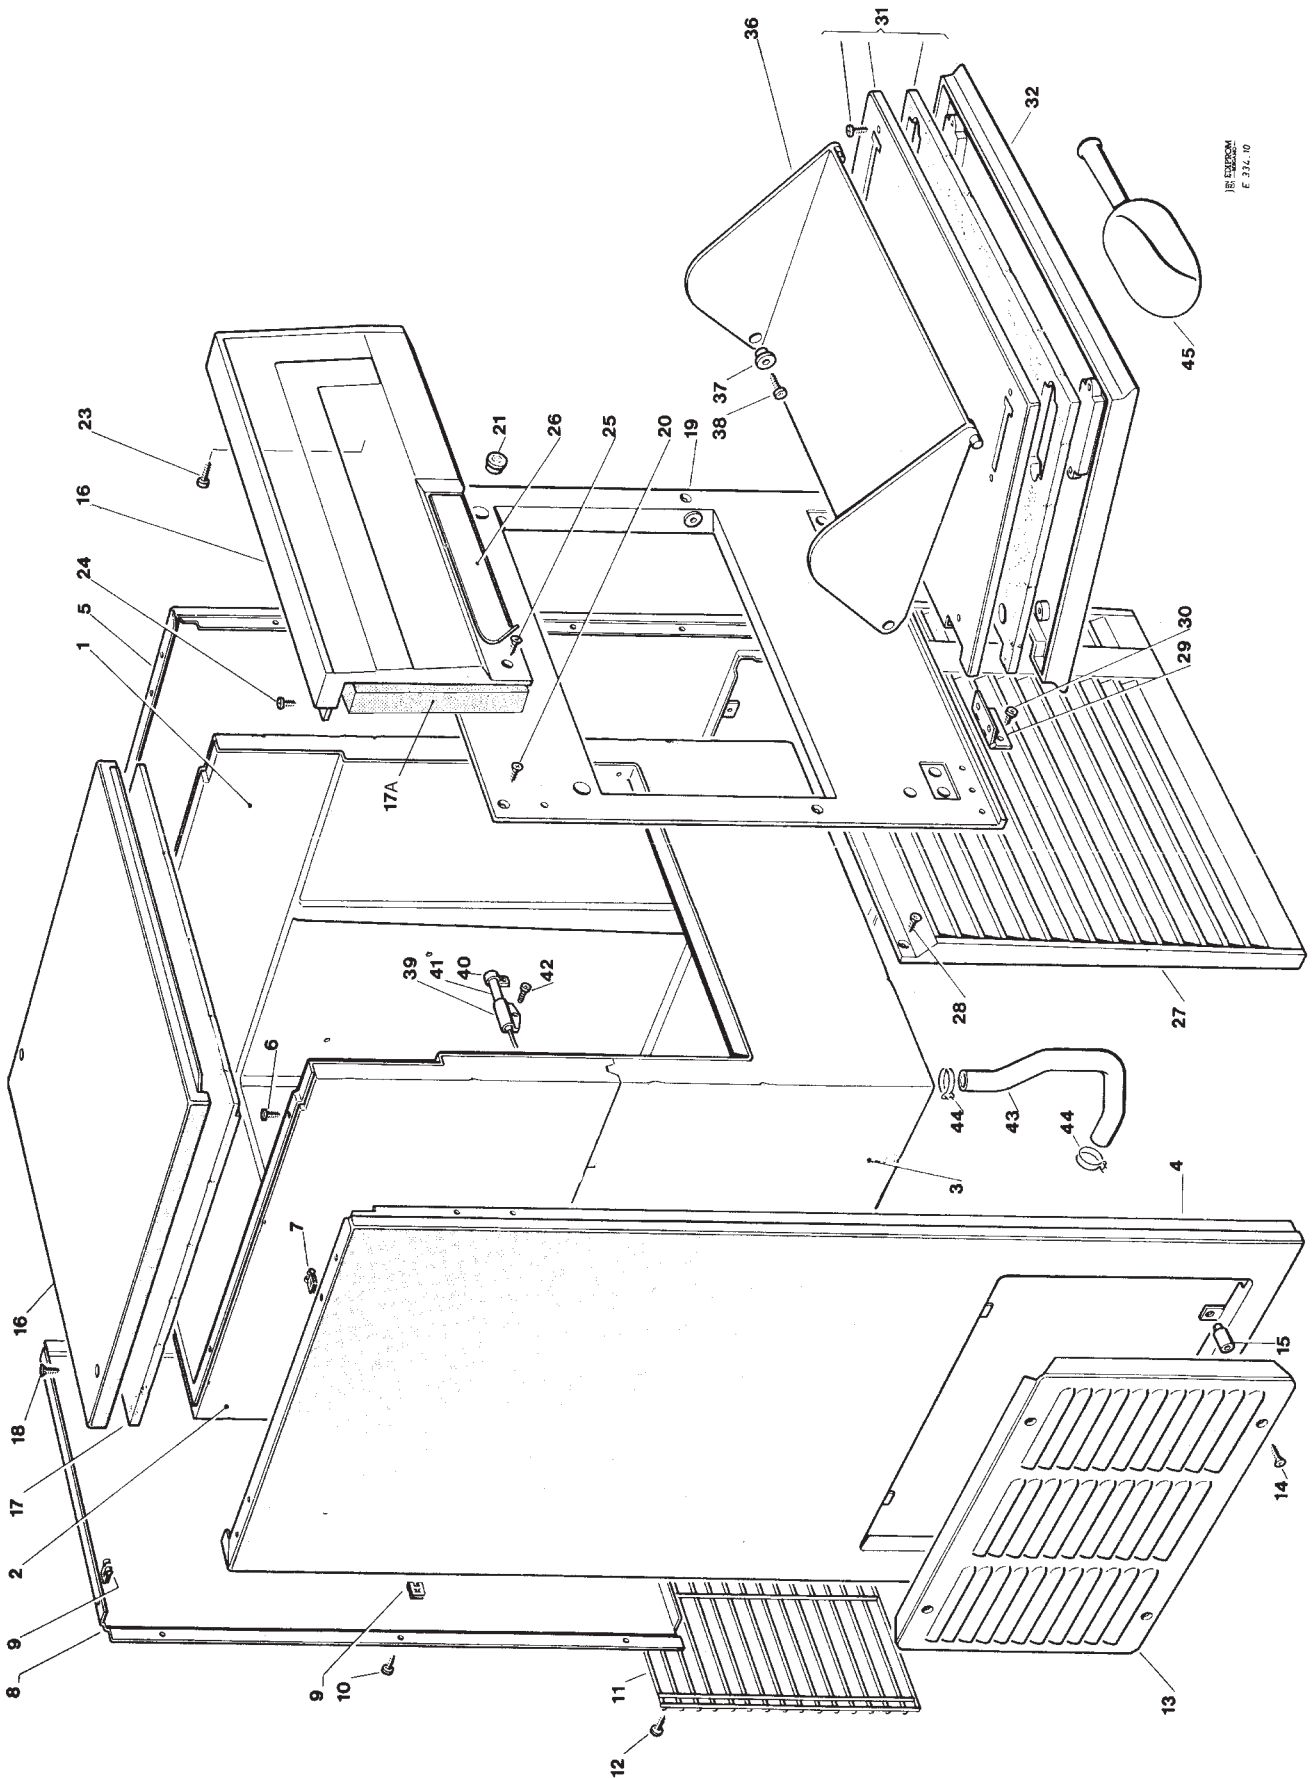

## GP 20-90

**Spare parts list**  
**Catalogo ricambi**  
**Catalogues pièces détachées**

PER INFORMAZIONI  
E 374-10

Pos. Nr.	Codice Code	Descrizione	Description	Description	Quantità Q.ty Q.té
1-2-3	81413076/0	ASSIEME CONTENITORE	ICE BIN	ENSEMBLE CUVE	1
4	25330629/0	FIANCO SINISTRO	LEFT SIDE	PANNEAU GAUCHE	1
5	25330628/0	FIANCO DESTRO	RIGHT SIDE	PANNEAU DROITE	1
6	12728106/0	VITE	SCREW	VIS	4
7	12436400/0	PIASTRINA	PLATE	PLAQUETTE	21
8	25700029/0	PANNELLO POSTERIORE	REAR PANEL	PANNEAU POSTERIEUR	1
9	12436400/0	PIASTRINA	PLATE	PLAQUETTE	4
10	12728106/0	VITE	SCREW	VIS	6
11	25380693/0	GRIGLIA POSTERIORE	BACK GRID	GRILLE ARRIERE	1
12	12728106/0	VITE	SCREW	VIS	2
13	25610072/0	PRESE D'ARIA	AIR INTAKE	PRISE D'AIR	2
14	12727818/0	VITE	SCREW	VIS	8
15	19356001/0	DISTANZIALE	SPACER	ENTRETOISE	8
16	25161098/0	COPERCHIO	COVER	COUVERCLE	1
17	25550112/0	PANN. SUP. ISOL. COPERCHIO	INSULATOR	PANNEAU ISOLANT	1
17A	25550109/0	PANN. VERT. ISOL. COPERCHIO	INSULATOR	PANNEAU ISOLANT	1
18	12727965/0	VITE	SCREW	VIS	2
19	25165499/0	CORNICE	FRAME	CORNICHE	1
20	12728026/0	VITE	SCREW	VIS	4
21	41109519/0	MAGNETE	MAGNET	MAGNETO	2
23	12728101/0	VITE	SCREW	VIS	1
24	12728101/0	VITE	SCREW	VIS	2
25	12727818/0	VITE	SCREW	VIS	1
26	19262421/0	ETICHETTA	LABEL	ETIQUETTE	1
27	25610095/0	PRESE D'ARIA	AIR INTAKE	PRISE D'AIR	1
28	12727818/0	VITE	SCREW	VIS	2
29	19120050/0	CERNIERA	HINGE	CHARNIERE	2
30	12788106/0	VITE	SCREW	VIS	4
31	81400708/0	ASSIEME PORTA	COMPLETE DOOR	PORTE COMPLETE	1
32	25600182/0	PORTA	DOOR	PORTE	1
36	25260473/0	DEFLETTORE	DEFLECTOR	DEFLECTEUR	1
37	25110913/0	BUSSOLA	BUSH	DOUILLE	1
38	12728101/0	VITE	SCREW	VIS	2
39	25726474/0	SUPPORTO	SUPPORT	SUPPORT	1
40	25726475/0	SUPPORTO	SUPPORT	SUPPORT	1
41	19797017/0	TERMOSTATO	THERMOSTAT	THERMOSTAT	1
42	12726408/0	VITE	SCREW	VIS	2
43	25790621/0	TUBO SCARICO	TUBE	TUYAU	1
44	19281332/0	FASCETTA	CLAMP	BANDE	2
45	19500100/0	PALETTA	ICE SCOOP	PALLE A GLACE	1
-	19810114/0	TUBO SCARICO MACCHINA	WATER DRAIN PIPE	TUYAU DE DECHARGE MACHIN	1
47	25030019/0	PERNO	SHAFT	ARBRE	1