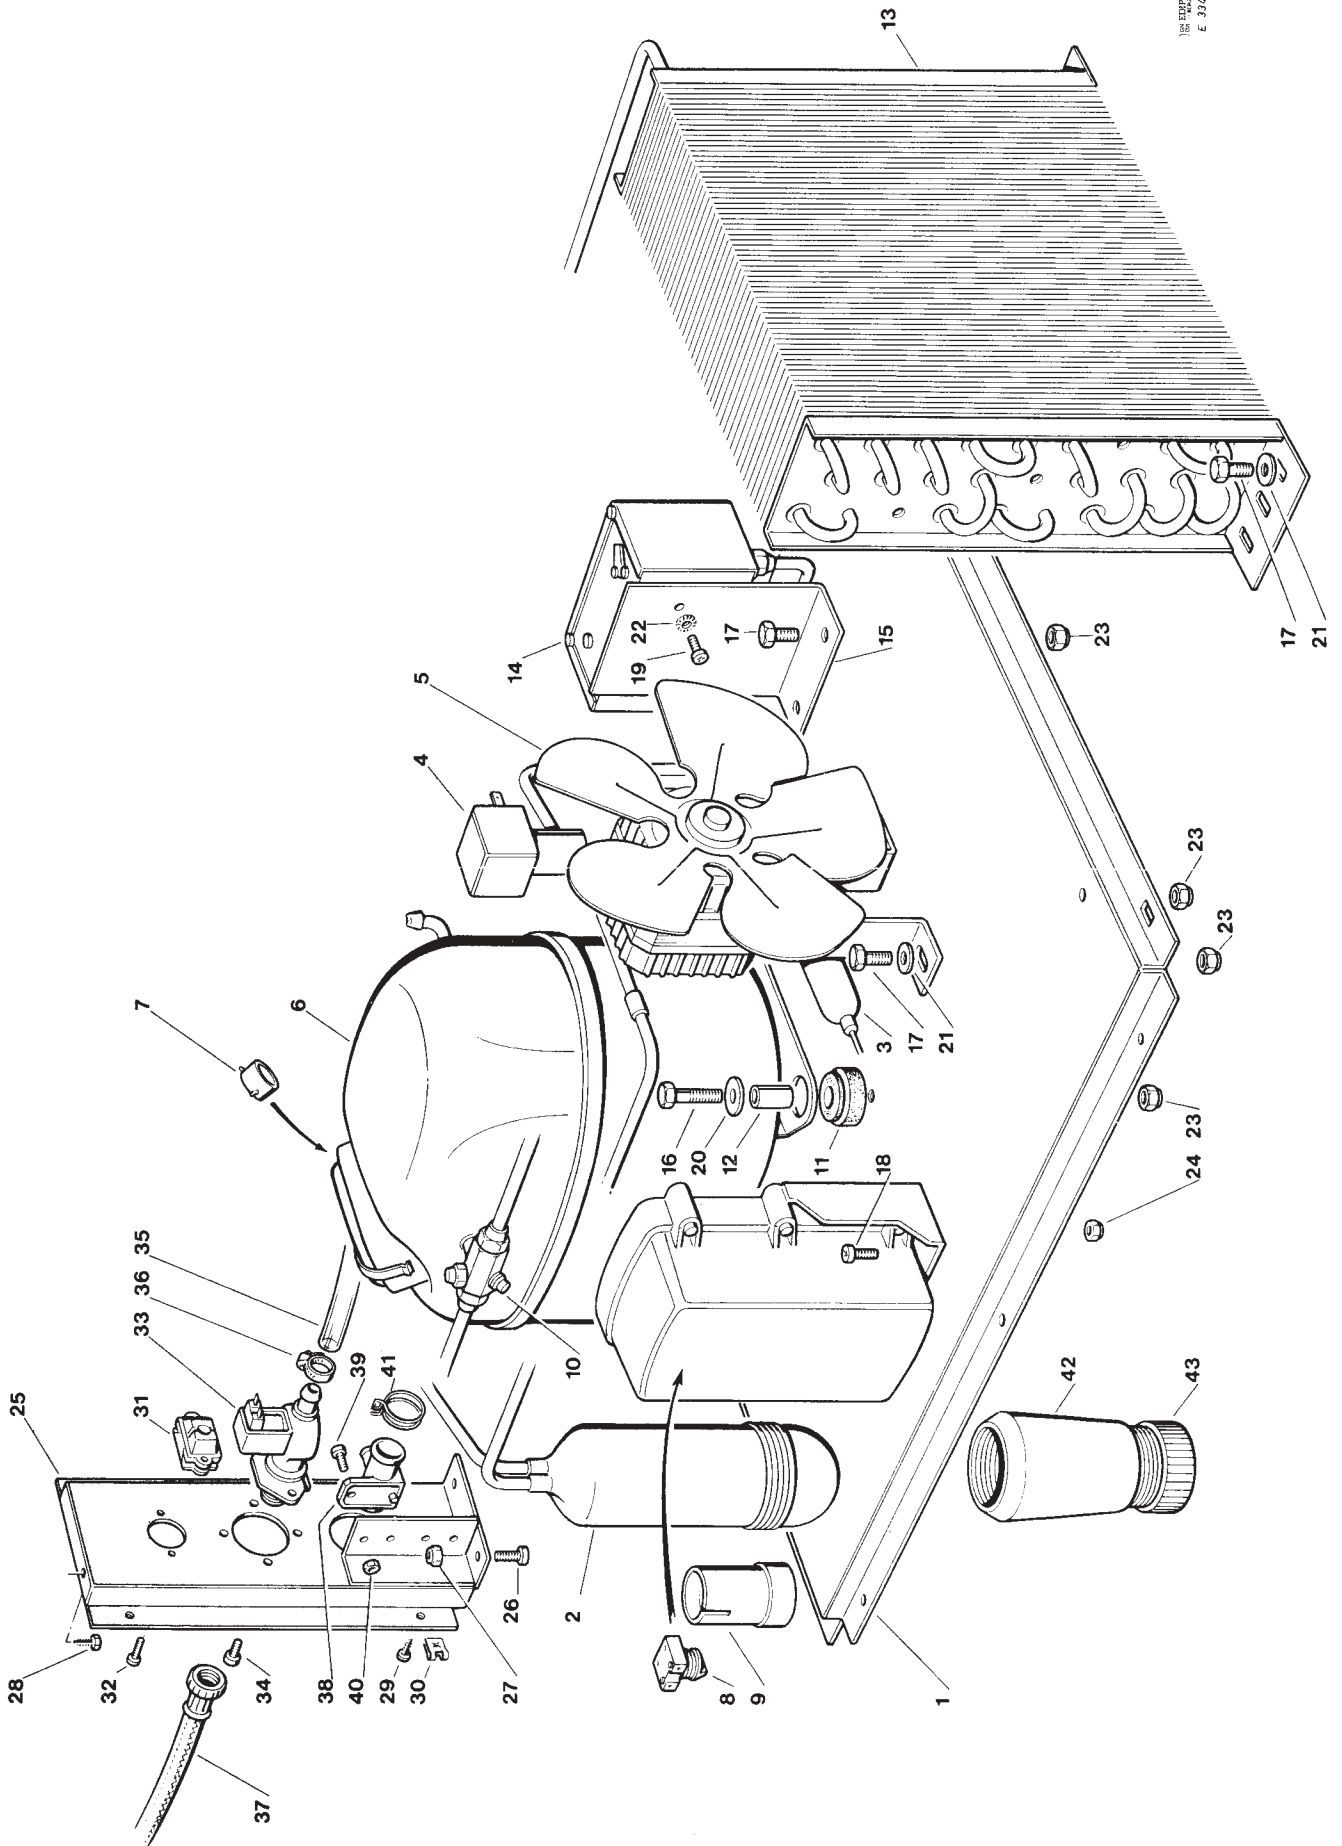

185 81420000
E 334.9

Pos. Nr.	Codice Code	Descrizione	Description	Description	Quantità Q.ty Q.té
1	81410648/0	ASSIEME BASAMENTO	BASE	CHASSIS N 30L	1
2	81418383/0	ASSIEME SCAMBIATORE R12	EXCHANGER ASS'Y R12	ECHANGEUR R12	1
2A	81418387/0	ASSIEME SCAMBIATORE R22	EXCHANGER ASS'Y R22	ECHANGEUR R22	1
2B	81418390/0	ASSIEME SCAMBIATORE R134a	EXCHANGER ASS'Y R134a	ECHANGEUR R134a	1
3	10106332/0	FILTRO R12-R22	DRIER R12-R22	DESHYDRATEUR R12-R22	1
3A	19300802/0	FILTRO R134a	DRIER R134a	DESHYDRATEUR R134a	1
4	19863033/0	VALVOLA GAS	GAS VALVE	VANNE DE GAZ	1
5	18562495/0	ELETTOVENTILATORE R12	FAN MOTOR R12	VENTILATEUR R12	1
5A	18562498/0	ELETTOVENTILATORE R22-R134a	FAN MOTOR R22-R134a	VENTILATEUR R22-R134a	1
5B	18740024/0	VENTOLA X 18562498/0	BLADE X 18562498/0	HELICE X 18562498/0	....
6	19165450/0	COMPRESSORE U.H. R12	COMPRESSOR U.H. R12	COMPRESSOR U.H. R12	1
6A	19165483/0	COMPRESSORE U.H. L57TN R22	COMPRESSOR U.H. L57TN R22	COMPRESSOR U.H. L57TN R22	1
6B	19165548/0	COMPRESSORE GL 90TB R134a	COMPRESSOR GL 90TB R134a	COMPRESSOR GL 90TB R134a	1
7	19560139/0	PROTETTORE R12	PROTECTION R12	PROTECTEUR R12	1
7A	19560147/0	PROTETTORE R22	PROTECTION R22	PROTECTEUR R22	1
7B	19560131/0	PROTETTORE R134a	PROTECTION R134a	PROTECTEUR R134a	1
8	19621676/0	RELÈ R12	RELAY R12	RELAIS R12	1
8A	19621682/0	RELÈ R22	RELAY R22	RELAIS R22	1
8B	19618003/0	RELÈ R134a	RELAY R134a	RELAIS R134a	1
9	19180457/0	CONDENSATORE DI SPUNTO R22	START CONDENSER R22	CONDENSATEUR DE DEMARRAGE R22	1
9A	19180464/0	CONDENSATORE DI SPUNTO R134a	START CONDENSER R134a	CONDENSATEUR DE DEMARRAGE R134a	1
13	19177046/0	CONDENSATORE R12	CONDENSER R12	CONDENSEUR R12	1
13A	19180085/0	CONDENSATORE R22	CONDENSER R22	CONDENSEUR R22	1
13B	19177505/0	CONDENSATORE R134a	CONDENSER R134a	CONDENSEUR R134a	1
14	19550372/0	PRESSOSTATO R12-R134a	PRESSURE CONTROL R12-R134a	PRESSOSTAT R12-R134a	1
14A	19550610/0	PRESSOSTATO R22	PRESSURE CONTROL R22	PRESSOSTAT R22	1
15	25725437/0	SUPPORTO	SUPPORT	SUPPORT	1
16	12792400/0	VITE	SCREW	VIS	2
17	12791000/0	VITE	SCREW	VIS	6
18	12788880/0	VITE	SCREW	VIS	2
19	12726389/0	VITE	SCREW	VIS	2
20	12523050/0	RONDELLA	WASHER	RONDELLE	2
21	12523040/0	RONDELLA	WASHER	RONDELLE	4
22	12540020/0	ROSETTA	WASHER	RONDELLE	2
23	12292102/0	DADO	NUT	ECROU	8
24	12291600/0	DADO	NUT	ECROU	2
25	81418352/0	SUPPORTO	SUPPORT	SUPPORT	1
26	12788880/0	VITE	SCREW	VIS	2
27	12291600/0	DADO	NUT	ECROU	2
28	12728106/0	VITE	SCREW	VIS	2
29	12728106/0	VITE	SCREW	VIS	2
30	12436401/0	PIASTRINA	PLATE	PLAQUE	4
31	33320253/0	FISSACAVO	CLAMP	BANDE	1
32	12726404/0	VITE	SCREW	VIS	2
33	19865502/0	ELETTOVALVOLA ACQUA	WATER SOLENOID VALVE	ELECTROVANNE EAU	1
34	12726404/0	VITE	SCREW	VIS	2
35	25790620/0	TUBO ACQUA	TUBE	TUYAU	1
36	19280153/0	FASCETTA	CLAMP	BANDE	1
37	19810111/0	TUBO ALIMENTAZIONE	WATER INLET TUBE	TUYAU ENTREE EAU	1
37A	19350158/0	GUARNIZIONE TUBO	GASKET	GARNITURE	2
38	25690806/0	SCARICO ACQUA	WATER DRAIN PIPE	ECOULEMENT MACHINE	1
39	12788880/0	VITE	SCREW	VIS	1
40	12291600/0	DADO	NUT	ECROU	1
41	19281324/0	FASCETTA	CLAMP	BANDE	1
42	25460020/0	MANICOTTO	COUPLING	ROLLANGE PIED	4
43	25570880/0	PIEDINO	LEVELLING FOOT	PIED	4