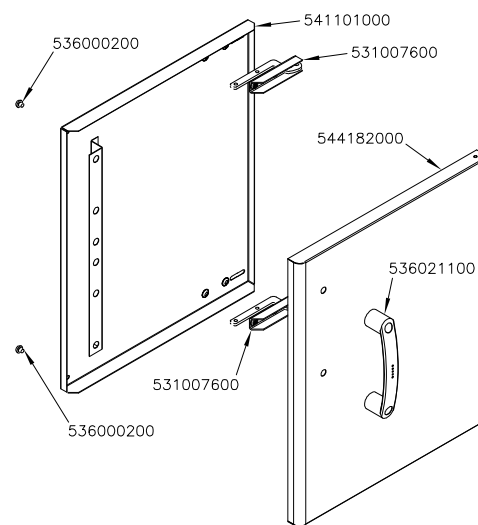

## F18-94G F2/18-98G F28-94G F2/25-98G

1	
Vedi Pagina See Page Siehe Seite Voir Page Ver Página	418

560021400M00P00

**PORTE / DOORS / FLÜGELÜREN / PORTES**

P-73/93 SX

P-73/93 DX

P-74/94 SX

P-74/94 DX

P-74/94 DX CF

560012800M00P00

Page	Pos	Code	Description
001		531041700	BASKET F25-94G/E 1/2 140X450X150
001		531040600	TANK FILTER/BASKET SUPPORT F25-94G
001		541118900	UPPER PLATE F2/25-98G
001		541107600	CONTROL PANEL F2/13/18-78E
001		536021100	BLACK HANDLE 70LINE + 2RED POINTS
001		544421500	
001		532004100	FLUE GRID L=370 70LINE (RAF)
001		533008800	WASHER FOR STUFFING BOX §7.7
001		536005100	GRAPHITE §07,4 GASKET
001		533008600	STUFFING BOX M9*1
001		537001200	FIXING BRACKET FOR THERMOSTAT/COMM.
001		539018900	INDEX FOR KNOB
001		537000600	THERMOSTAT 90-180°C SINGLEPHASE
001		536019700	BLACK KNOB §70 PIN §6*5
001		539016400	ADHESIVE GRADUATED DISC FOR KNOB
001		537000400	COMMUTATOR 1POS.SINGLEPHASE S49 16A
001		537014200	GREEN WARNING LIGHT 250V
001		537014100	WHITE WARNING LIGHT 250V
001		531018600	BALL VALVE 1"G M-F CPM-62G
001		536023100	O-RING GASKET 31,34X3,53 VITON
001		533090000	
001		544407400	LEFT SIDE PANEL 70 LINE
001		537010000	SAFETY THERMOSTAT 220°C SINGLEPHASE
001		533044401	M8 THREADED CAP FOR SEC.THERMOSTAT
001		537007600	TERMINAL BLOCK SINGLEPHASE 40A
001		544407300	RIGHT SIDE PANEL 90 LINE
001		536005200	INOX LEG 2" 120-180 M10
002		536000200	D.12 H.4 BUMPER
002		531007800	
002		541100900	INNER DOOR 73
002		531007600	DOOR HINGE
002		544182500	RIGHT DOOR 73
002		536021100	BLACK HANDLE 70LINE + 2RED POINTS
002		544182400	RIGHT DOOR 73
002		544182000	RIGHT DOOR 74
002		541101000	INNER DOOR 74
002		544182100	LEFT DOOR 74
002		544185400	LOWER DOOR HINGE FOR COMPARTME CF70
002		544185100	RIGHT DOOR 74
002		541101300	RIGHT INNER DOOR 74 CF
002		544185500	UPPER DOOR HINGE FOR COMPARTME CF70
002		531000900	MAGNET §22 KG.3 WITH DISK