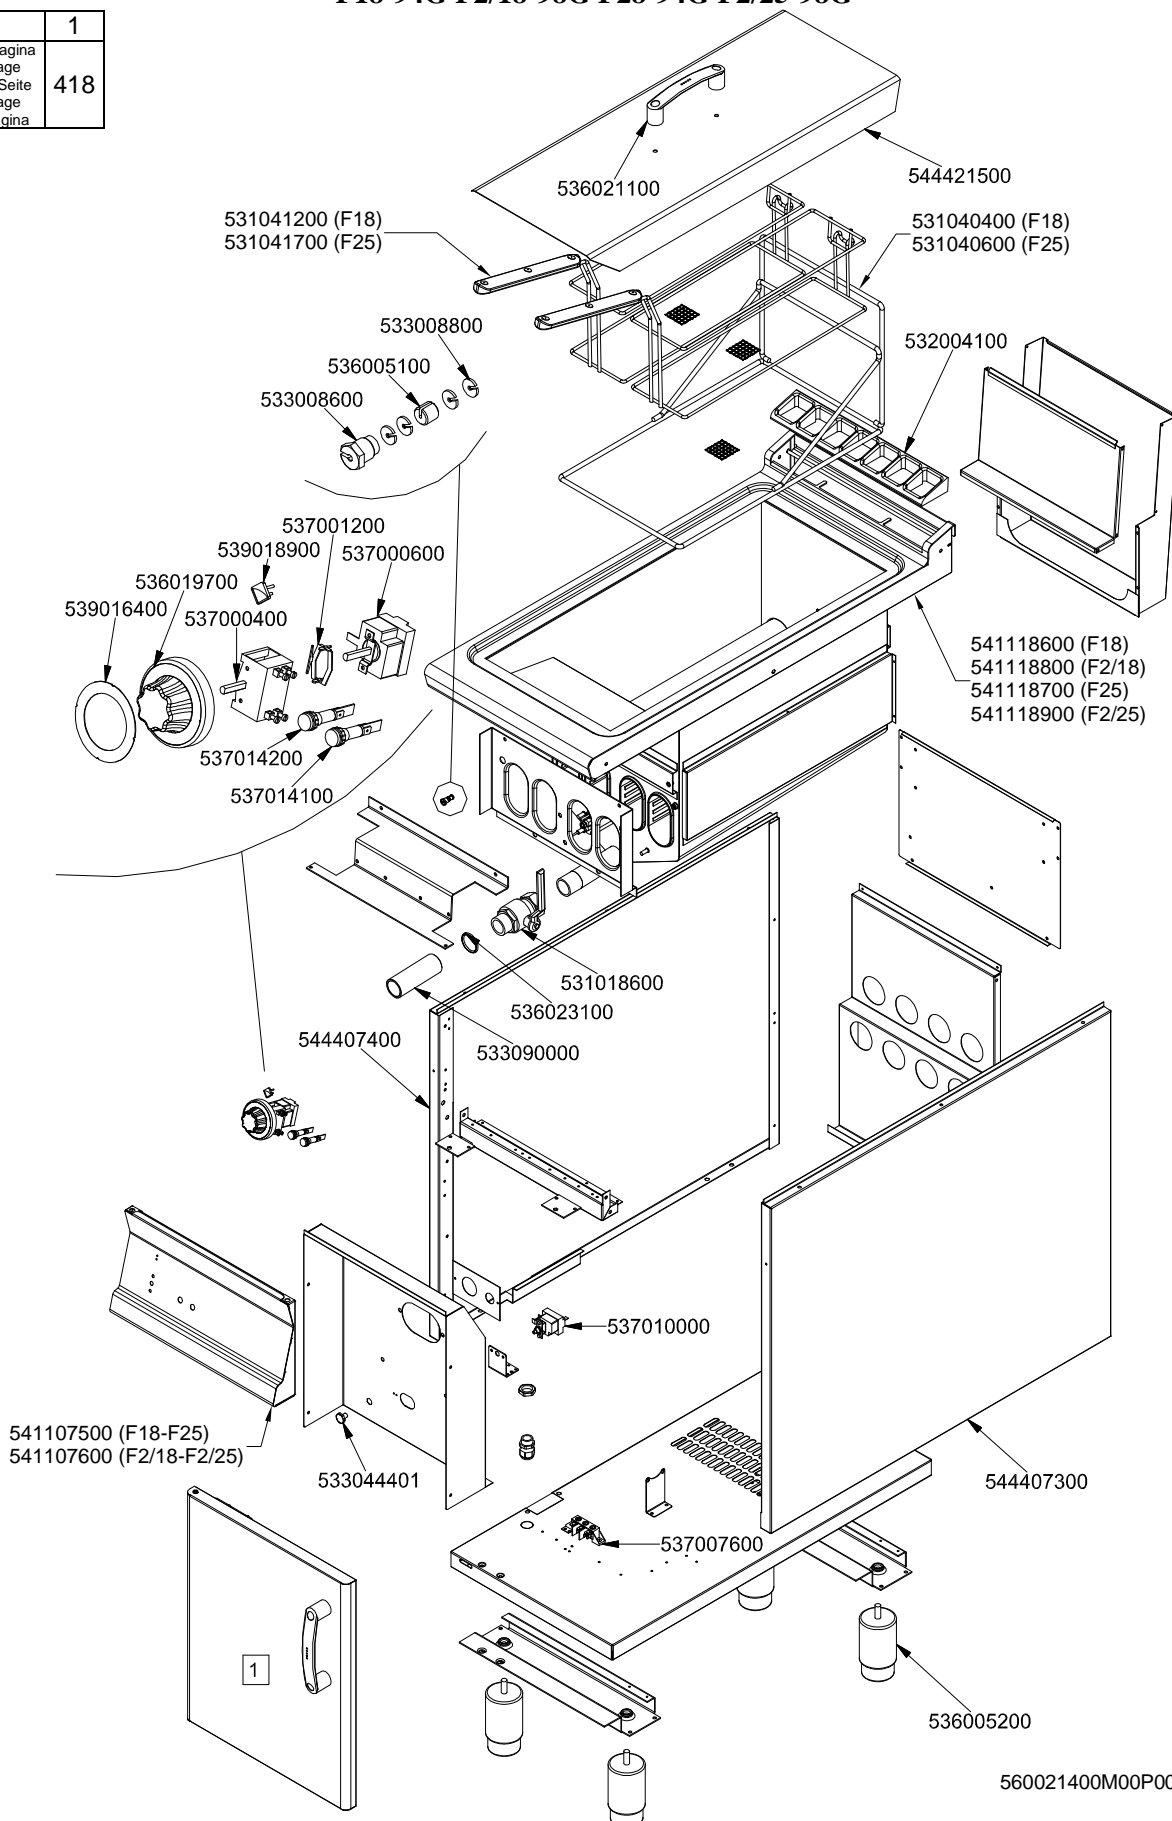

# IPERLOTUS 90

GAS / GAS / GAS / GAZ

## F18-94G F2/18-98G F28-94G F2/25-98G

1	
Vedi Pagina See Page Siehe Seite Voir Page Ver Página	418

560021400M00P00

**PORTE / DOORS / FLÜGELÜREN / PORTES**

P-73/93 SX

P-73/93 DX

P-74/94 SX

P-74/94 DX

P-74/94 DX CF

560012800M00P00

Page	Pos	Code	Description
001		531041700	BASKET F25-94G/E 1/2 140X450X150
001		531040600	TANK FILTER/BASKET SUPPORT F25-94G
001		541118900	UPPER PLATE F2/25-98G
001		541107600	CONTROL PANEL F2/13/18-78E
001		536021100	BLACK HANDLE 70LINE + 2RED POINTS
001		544421500	
001		532004100	FLUE GRID L=370 70LINE (RAF)
001		533008800	WASHER FOR STUFFING BOX §7.7
001		536005100	GRAPHITE §07,4 GASKET
001		533008600	STUFFING BOX M9*1
001		537001200	FIXING BRACKET FOR THERMOSTAT/COMM.
001		539018900	INDEX FOR KNOB
001		537000600	THERMOSTAT 90-180°C SINGLEPHASE
001		536019700	BLACK KNOB §70 PIN §6*5
001		539016400	ADHESIVE GRADUATED DISC FOR KNOB
001		537000400	COMMUTATOR 1POS.SINGLEPHASE S49 16A
001		537014200	GREEN WARNING LIGHT 250V
001		537014100	WHITE WARNING LIGHT 250V
001		531018600	BALL VALVE 1"G M-F CPM-62G
001		536023100	O-RING GASKET 31,34X3,53 VITON
001		533090000	
001		544407400	LEFT SIDE PANEL 70 LINE
001		537010000	SAFETY THERMOSTAT 220°C SINGLEPHASE
001		533044401	M8 THREADED CAP FOR SEC.THERMOSTAT
001		537007600	TERMINAL BLOCK SINGLEPHASE 40A
001		544407300	RIGHT SIDE PANEL 90 LINE
001		536005200	INOX LEG 2" 120-180 M10
002		536000200	D.12 H.4 BUMPER
002		531007800	
002		541100900	INNER DOOR 73
002		531007600	DOOR HINGE
002		544182500	RIGHT DOOR 73
002		536021100	BLACK HANDLE 70LINE + 2RED POINTS
002		544182400	RIGHT DOOR 73
002		544182000	RIGHT DOOR 74
002		541101000	INNER DOOR 74
002		544182100	LEFT DOOR 74
002		544185400	LOWER DOOR HINGE FOR COMPARTME CF70
002		544185100	RIGHT DOOR 74
002		541101300	RIGHT INNER DOOR 74 CF
002		544185500	UPPER DOOR HINGE FOR COMPARTME CF70
002		531000900	MAGNET §22 KG.3 WITH DISK