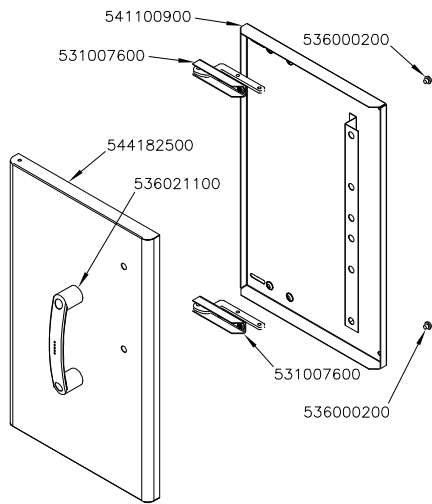

## F18-94G F2/18-98G F28-94G F2/25-98G

1	
Vedi Pagina See Page Siehe Seite Voir Page Ver Página	418

560021400M00P00

**PORTE / DOORS / FLÜGELÜREN / PORTES**

P-73/93 SX

P-73/93 DX

P-74/94 SX

P-74/94 DX

P-74/94 DX CF

560012800M00P00

Page	Pos	Code	Description
001		531041700	BASKET F25-94G/E 1/2 140X450X150
001		531040600	TANK FILTER/BASKET SUPPORT F25-94G
001		541118900	UPPER PLATE F2/25-98G
001		541107600	CONTROL PANEL F2/13/18-78E
001		536021100	BLACK HANDLE 70LINE + 2RED POINTS
001		544421500	
001		532004100	FLUE GRID L=370 70LINE (RAF)
001		533008800	WASHER FOR STUFFING BOX §7.7
001		536005100	GRAPHITE §07,4 GASKET
001		533008600	STUFFING BOX M9*1
001		537001200	FIXING BRACKET FOR THERMOSTAT/COMM.
001		539018900	INDEX FOR KNOB
001		537000600	THERMOSTAT 90-180°C SINGLEPHASE
001		536019700	BLACK KNOB §70 PIN §6*5
001		539016400	ADHESIVE GRADUATED DISC FOR KNOB
001		537000400	COMMUTATOR 1POS.SINGLEPHASE S49 16A
001		537014200	GREEN WARNING LIGHT 250V
001		537014100	WHITE WARNING LIGHT 250V
001		531018600	BALL VALVE 1"G M-F CPM-62G
001		536023100	O-RING GASKET 31,34X3,53 VITON
001		533090000	
001		544407400	LEFT SIDE PANEL 70 LINE
001		537010000	SAFETY THERMOSTAT 220°C SINGLEPHASE
001		533044401	M8 THREADED CAP FOR SEC.THERMOSTAT
001		537007600	TERMINAL BLOCK SINGLEPHASE 40A
001		544407300	RIGHT SIDE PANEL 90 LINE
001		536005200	INOX LEG 2" 120-180 M10
002		536000200	D.12 H.4 BUMPER
002		531007800	
002		541100900	INNER DOOR 73
002		531007600	DOOR HINGE
002		544182500	RIGHT DOOR 73
002		536021100	BLACK HANDLE 70LINE + 2RED POINTS
002		544182400	RIGHT DOOR 73
002		544182000	RIGHT DOOR 74
002		541101000	INNER DOOR 74
002		544182100	LEFT DOOR 74
002		544185400	LOWER DOOR HINGE FOR COMPARTME CF70
002		544185100	RIGHT DOOR 74
002		541101300	RIGHT INNER DOOR 74 CF
002		544185500	UPPER DOOR HINGE FOR COMPARTME CF70
002		531000900	MAGNET §22 KG.3 WITH DISK