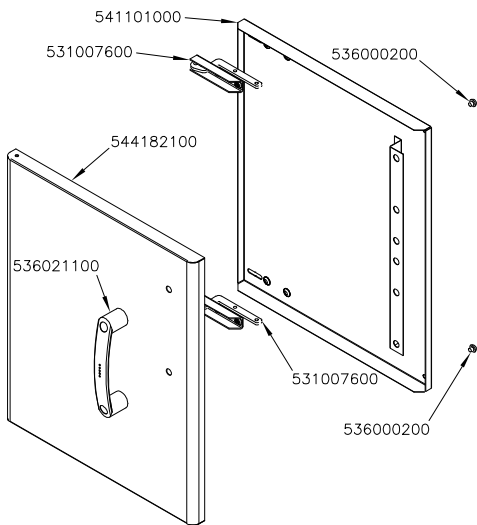

## F18-94G F2/18-98G F28-94G F2/25-98G

1	
Vedi Pagina See Page Siehe Seite Voir Page Ver Página	418

560021400M00P00

**PORTE / DOORS / FLÜGELÜREN / PORTES**

P-73/93 SX

P-73/93 DX

P-74/94 SX

P-74/94 DX

P-74/94 DX CF

560012800M00P00

Page	Pos	Code	Description
001		531041700	BASKET F25-94G/E 1/2 140X450X150
001		531040600	TANK FILTER/BASKET SUPPORT F25-94G
001		541118900	UPPER PLATE F2/25-98G
001		541107600	CONTROL PANEL F2/13/18-78E
001		536021100	BLACK HANDLE 70LINE + 2RED POINTS
001		544421500	
001		532004100	FLUE GRID L=370 70LINE (RAF)
001		533008800	WASHER FOR STUFFING BOX §7.7
001		536005100	GRAPHITE §07,4 GASKET
001		533008600	STUFFING BOX M9*1
001		537001200	FIXING BRACKET FOR THERMOSTAT/COMM.
001		539018900	INDEX FOR KNOB
001		537000600	THERMOSTAT 90-180°C SINGLEPHASE
001		536019700	BLACK KNOB §70 PIN §6*5
001		539016400	ADHESIVE GRADUATED DISC FOR KNOB
001		537000400	COMMUTATOR 1POS.SINGLEPHASE S49 16A
001		537014200	GREEN WARNING LIGHT 250V
001		537014100	WHITE WARNING LIGHT 250V
001		531018600	BALL VALVE 1"G M-F CPM-62G
001		536023100	O-RING GASKET 31,34X3,53 VITON
001		533090000	
001		544407400	LEFT SIDE PANEL 70 LINE
001		537010000	SAFETY THERMOSTAT 220°C SINGLEPHASE
001		533044401	M8 THREADED CAP FOR SEC.THERMOSTAT
001		537007600	TERMINAL BLOCK SINGLEPHASE 40A
001		544407300	RIGHT SIDE PANEL 90 LINE
001		536005200	INOX LEG 2" 120-180 M10
002		536000200	D.12 H.4 BUMPER
002		531007800	
002		541100900	INNER DOOR 73
002		531007600	DOOR HINGE
002		544182500	RIGHT DOOR 73
002		536021100	BLACK HANDLE 70LINE + 2RED POINTS
002		544182400	RIGHT DOOR 73
002		544182000	RIGHT DOOR 74
002		541101000	INNER DOOR 74
002		544182100	LEFT DOOR 74
002		544185400	LOWER DOOR HINGE FOR COMPARTME CF70
002		544185100	RIGHT DOOR 74
002		541101300	RIGHT INNER DOOR 74 CF
002		544185500	UPPER DOOR HINGE FOR COMPARTME CF70
002		531000900	MAGNET §22 KG.3 WITH DISK