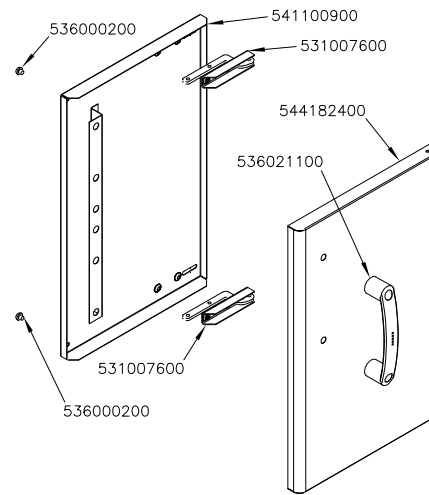

## F18-94G F2/18-98G F28-94G F2/25-98G

1	
Vedi Pagina See Page Siehe Seite Voir Page Ver Página	418

560021400M00P00

**PORTE / DOORS / FLÜGELÜREN / PORTES**

P-73/93 SX

P-73/93 DX

P-74/94 SX

P-74/94 DX

P-74/94 DX CF

560012800M00P00

Page	Pos	Code	Description
001		531041700	BASKET F25-94G/E 1/2 140X450X150
001		531040600	TANK FILTER/BASKET SUPPORT F25-94G
001		541118900	UPPER PLATE F2/25-98G
001		541107600	CONTROL PANEL F2/13/18-78E
001		536021100	BLACK HANDLE 70LINE + 2RED POINTS
001		544421500	
001		532004100	FLUE GRID L=370 70LINE (RAF)
001		533008800	WASHER FOR STUFFING BOX §7.7
001		536005100	GRAPHITE §07,4 GASKET
001		533008600	STUFFING BOX M9*1
001		537001200	FIXING BRACKET FOR THERMOSTAT/COMM.
001		539018900	INDEX FOR KNOB
001		537000600	THERMOSTAT 90-180°C SINGLEPHASE
001		536019700	BLACK KNOB §70 PIN §6*5
001		539016400	ADHESIVE GRADUATED DISC FOR KNOB
001		537000400	COMMUTATOR 1POS.SINGLEPHASE S49 16A
001		537014200	GREEN WARNING LIGHT 250V
001		537014100	WHITE WARNING LIGHT 250V
001		531018600	BALL VALVE 1"G M-F CPM-62G
001		536023100	O-RING GASKET 31,34X3,53 VITON
001		533090000	
001		544407400	LEFT SIDE PANEL 70 LINE
001		537010000	SAFETY THERMOSTAT 220°C SINGLEPHASE
001		533044401	M8 THREADED CAP FOR SEC.THERMOSTAT
001		537007600	TERMINAL BLOCK SINGLEPHASE 40A
001		544407300	RIGHT SIDE PANEL 90 LINE
001		536005200	INOX LEG 2" 120-180 M10
002		536000200	D.12 H.4 BUMPER
002		531007800	
002		541100900	INNER DOOR 73
002		531007600	DOOR HINGE
002		544182500	RIGHT DOOR 73
002		536021100	BLACK HANDLE 70LINE + 2RED POINTS
002		544182400	RIGHT DOOR 73
002		544182000	RIGHT DOOR 74
002		541101000	INNER DOOR 74
002		544182100	LEFT DOOR 74
002		544185400	LOWER DOOR HINGE FOR COMPARTME CF70
002		544185100	RIGHT DOOR 74
002		541101300	RIGHT INNER DOOR 74 CF
002		544185500	UPPER DOOR HINGE FOR COMPARTME CF70
002		531000900	MAGNET §22 KG.3 WITH DISK