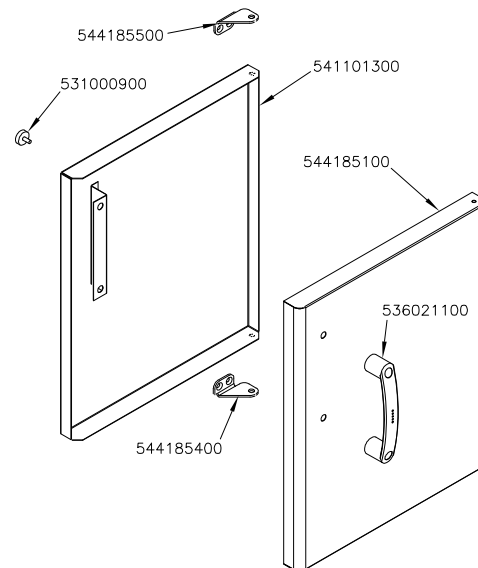

## F18-94G F2/18-98G F28-94G F2/25-98G

1	
Vedi Pagina See Page Siehe Seite Voir Page Ver Página	418

560021400M00P00

**PORTE / DOORS / FLÜGELÜREN / PORTES**

P-73/93 SX

P-73/93 DX

P-74/94 SX

P-74/94 DX

P-74/94 DX CF

560012800M00P00

Page	Pos	Code	Description
001		531041700	BASKET F25-94G/E 1/2 140X450X150
001		531040600	TANK FILTER/BASKET SUPPORT F25-94G
001		541118900	UPPER PLATE F2/25-98G
001		541107600	CONTROL PANEL F2/13/18-78E
001		536021100	BLACK HANDLE 70LINE + 2RED POINTS
001		544421500	
001		532004100	FLUE GRID L=370 70LINE (RAF)
001		533008800	WASHER FOR STUFFING BOX §7.7
001		536005100	GRAPHITE §07,4 GASKET
001		533008600	STUFFING BOX M9*1
001		537001200	FIXING BRACKET FOR THERMOSTAT/COMM.
001		539018900	INDEX FOR KNOB
001		537000600	THERMOSTAT 90-180°C SINGLEPHASE
001		536019700	BLACK KNOB §70 PIN §6*5
001		539016400	ADHESIVE GRADUATED DISC FOR KNOB
001		537000400	COMMUTATOR 1POS.SINGLEPHASE S49 16A
001		537014200	GREEN WARNING LIGHT 250V
001		537014100	WHITE WARNING LIGHT 250V
001		531018600	BALL VALVE 1"G M-F CPM-62G
001		536023100	O-RING GASKET 31,34X3,53 VITON
001		533090000	
001		544407400	LEFT SIDE PANEL 70 LINE
001		537010000	SAFETY THERMOSTAT 220°C SINGLEPHASE
001		533044401	M8 THREADED CAP FOR SEC.THERMOSTAT
001		537007600	TERMINAL BLOCK SINGLEPHASE 40A
001		544407300	RIGHT SIDE PANEL 90 LINE
001		536005200	INOX LEG 2" 120-180 M10
002		536000200	D.12 H.4 BUMPER
002		531007800	
002		541100900	INNER DOOR 73
002		531007600	DOOR HINGE
002		544182500	RIGHT DOOR 73
002		536021100	BLACK HANDLE 70LINE + 2RED POINTS
002		544182400	RIGHT DOOR 73
002		544182000	RIGHT DOOR 74
002		541101000	INNER DOOR 74
002		544182100	LEFT DOOR 74
002		544185400	LOWER DOOR HINGE FOR COMPARTME CF70
002		544185100	RIGHT DOOR 74
002		541101300	RIGHT INNER DOOR 74 CF
002		544185500	UPPER DOOR HINGE FOR COMPARTME CF70
002		531000900	MAGNET §22 KG.3 WITH DISK