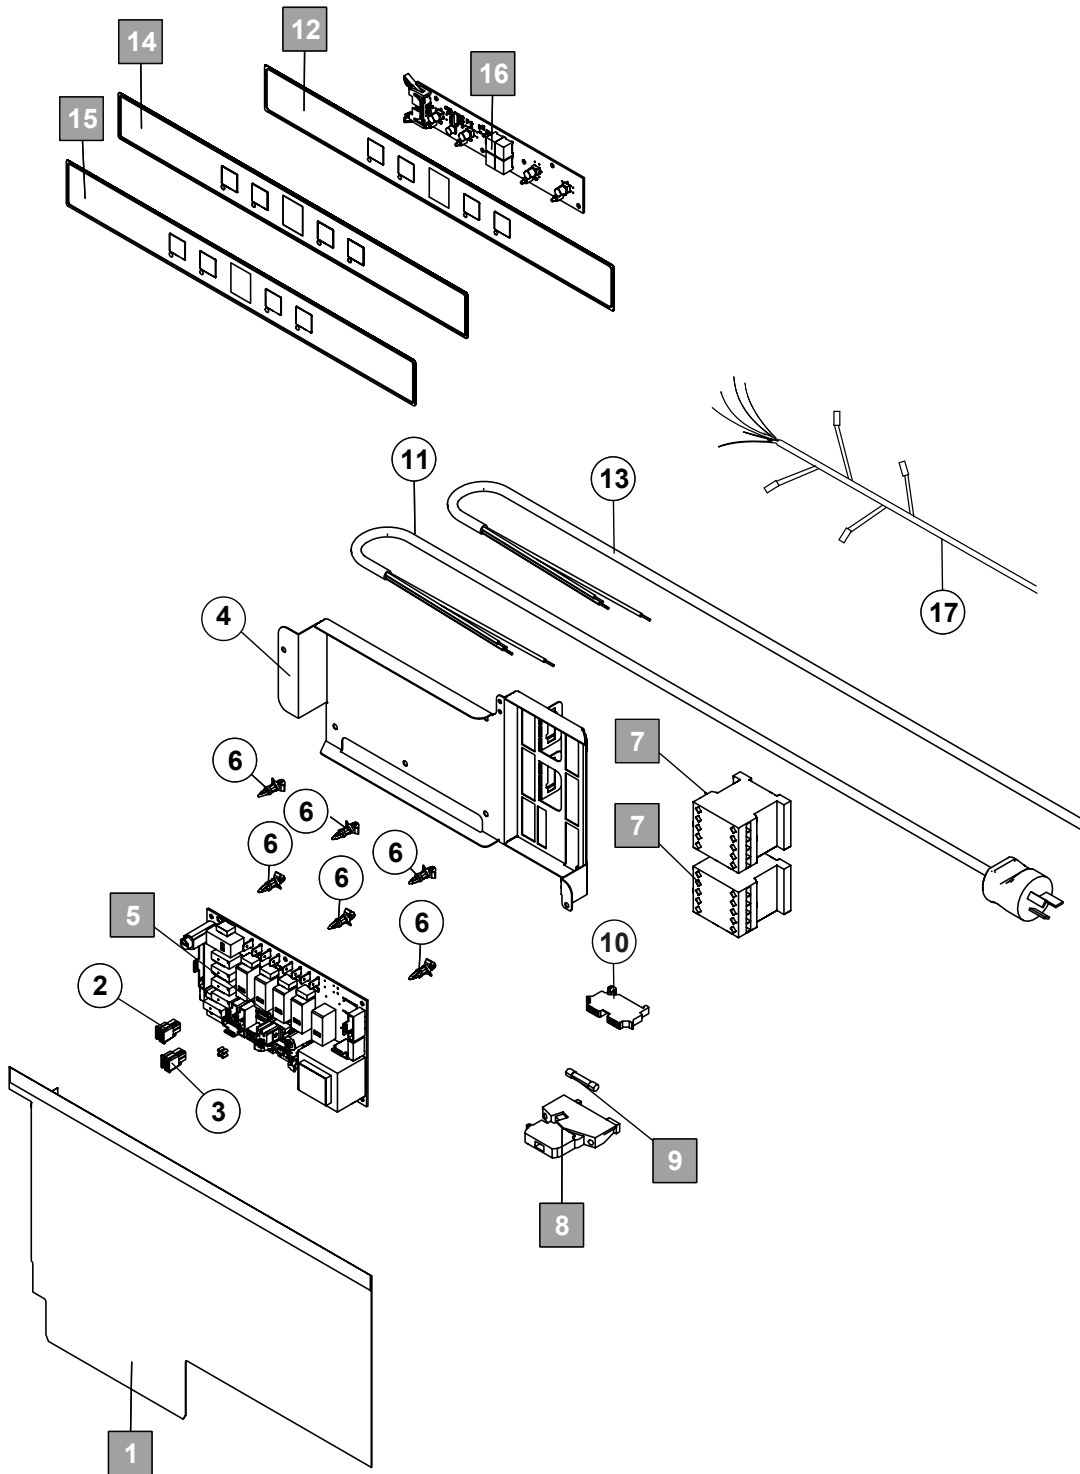

10. Steuerung

Pos.-Nr.	Teilenummer	Teilebenennung	Bemerkungen
1	04-005224-001	Abdeckfolie	
2	04-005178-001	Stecker	Nur für Druckboiler
3	04-005178-002	Stecker	Nur bei Spülpumpe
4	04-005250-001	Halter	
5	04-005320-001	Steuerung	
6	04-005173-001	Halter	
7	00-695521-062	Schütz	
8	00-775548-001	Sicherungsklemme	
9	00-775570-001	Sicherungseinsatz	
10	00-323979-012	Reihenklemme	
11	01-510061-004	Kabel	Zuleitung nur für Australien
12	04-005046-001	Bedienfolie	
13	00-374343-005	Kabel	Zuleitung 1-polig
14	04-005181-001	Bedienfolie	Cookmax
15	04-005182-001	Bedienfolie	FHE
16	04-005050-001	Bedien- und Anzeigeeinheit	
17	04-005127-001	Kabelbaum