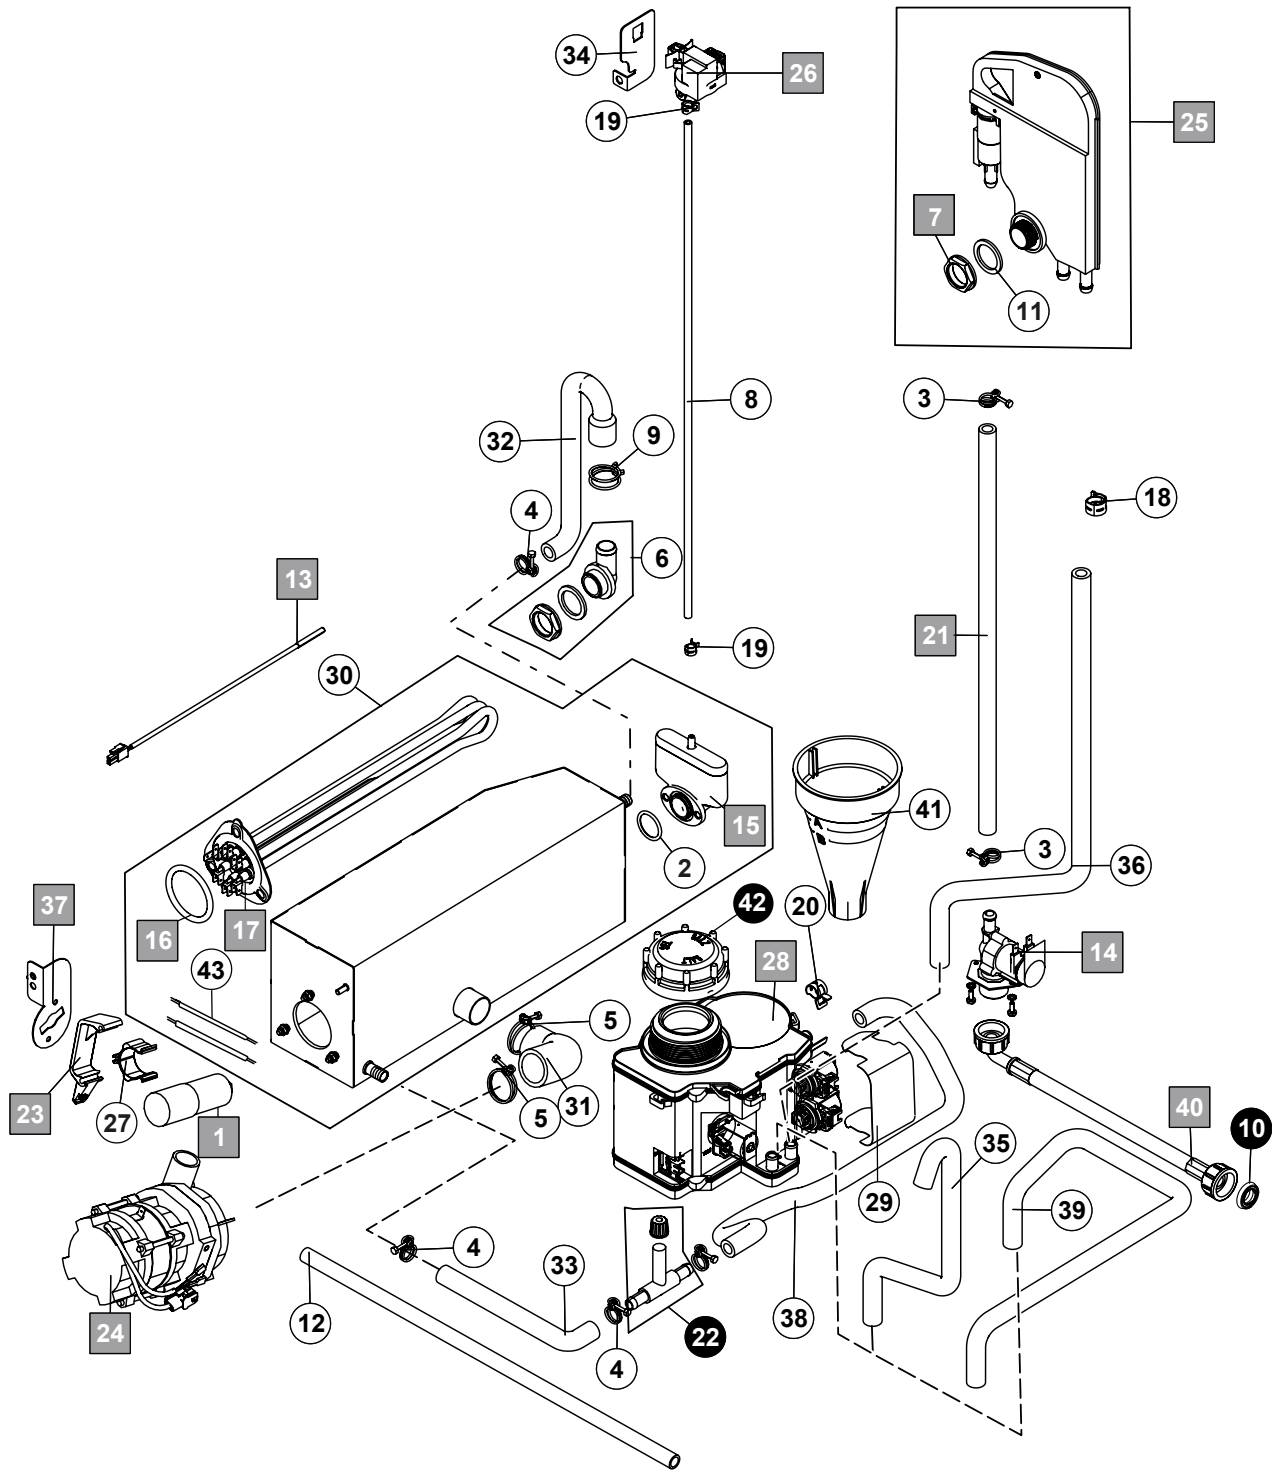

5. Füllung, Boiler mit Enthärter

Pos.-Nr.	Teilenummer	Teilebenennung	Bemerkungen
1	00-226568-002	Kondensator	
2	00-276903-056	O-Ring	
3	00-323945-016	Schlauchklemme	
4	00-323945-018	Schlauchklemme	
5	00-323945-035	Schlauchklemme	
6	00-883281-001	Füllstück-Kit	
7	00-324384-000	Mutter	
8	00-324402-015	Schlauch	
9	00-324510-242	Schlauchklemme	
10	00-378525-001	Dichtung mit Sieb	
11	00-775305-001	Dichtung	
12	00-775611-011	Schlauch	
13	00-775612-001	Temperatursensor	
14	00-883658-001	Füllventil	
15	01-240076-002	Luftkammer	
16	01-240135-011	O-Ring	
17	01-240761-001	Boilerheizung	
18	01-246214-002	Federbandschelle	
19	01-246214-003	Federbandschelle	
20	01-246214-008	Federbandschelle	
21	01-246371-018	Schlauch	
22	01-297816-001	T-Stück-Kit	
23	01-515154-001	Halter	
24	01-515260-001	Spülpumpe	
25	01-515331-002	Waterbreak Ersatzteil-Kit	Inkl. Pos. 7 + 11
26	00-775866-202	Drucktransmitter	
27	01-539645-001	Halter	
28	04-005030-001	Enthärter kpl.	inkl. Deckel + Ventile
29	04-005261-001	Abdeckung Softener	
30	04-005083-001	Boiler, kpl.	
31	04-005089-001	Schlauch	
32	04-005097-002	Schlauch	
33	04-005098-001	Schlauch	
34	04-005155-001	Haltewinkel	
35	04-005162-002	Schlauch	Nur bei Pumpenablauf
36	04-005163-002	Schlauch	
37	04-005172-001	Haltewinkel	
38	04-005175-001	Schlauch	
39	04-005180-001	Schlauch	
40	04-005356-001	Zulaufschlauch	
41	04-005367-001	Trichter	
42	04-005030-050	Ersatzteilkpaket (Deckel-Kit)