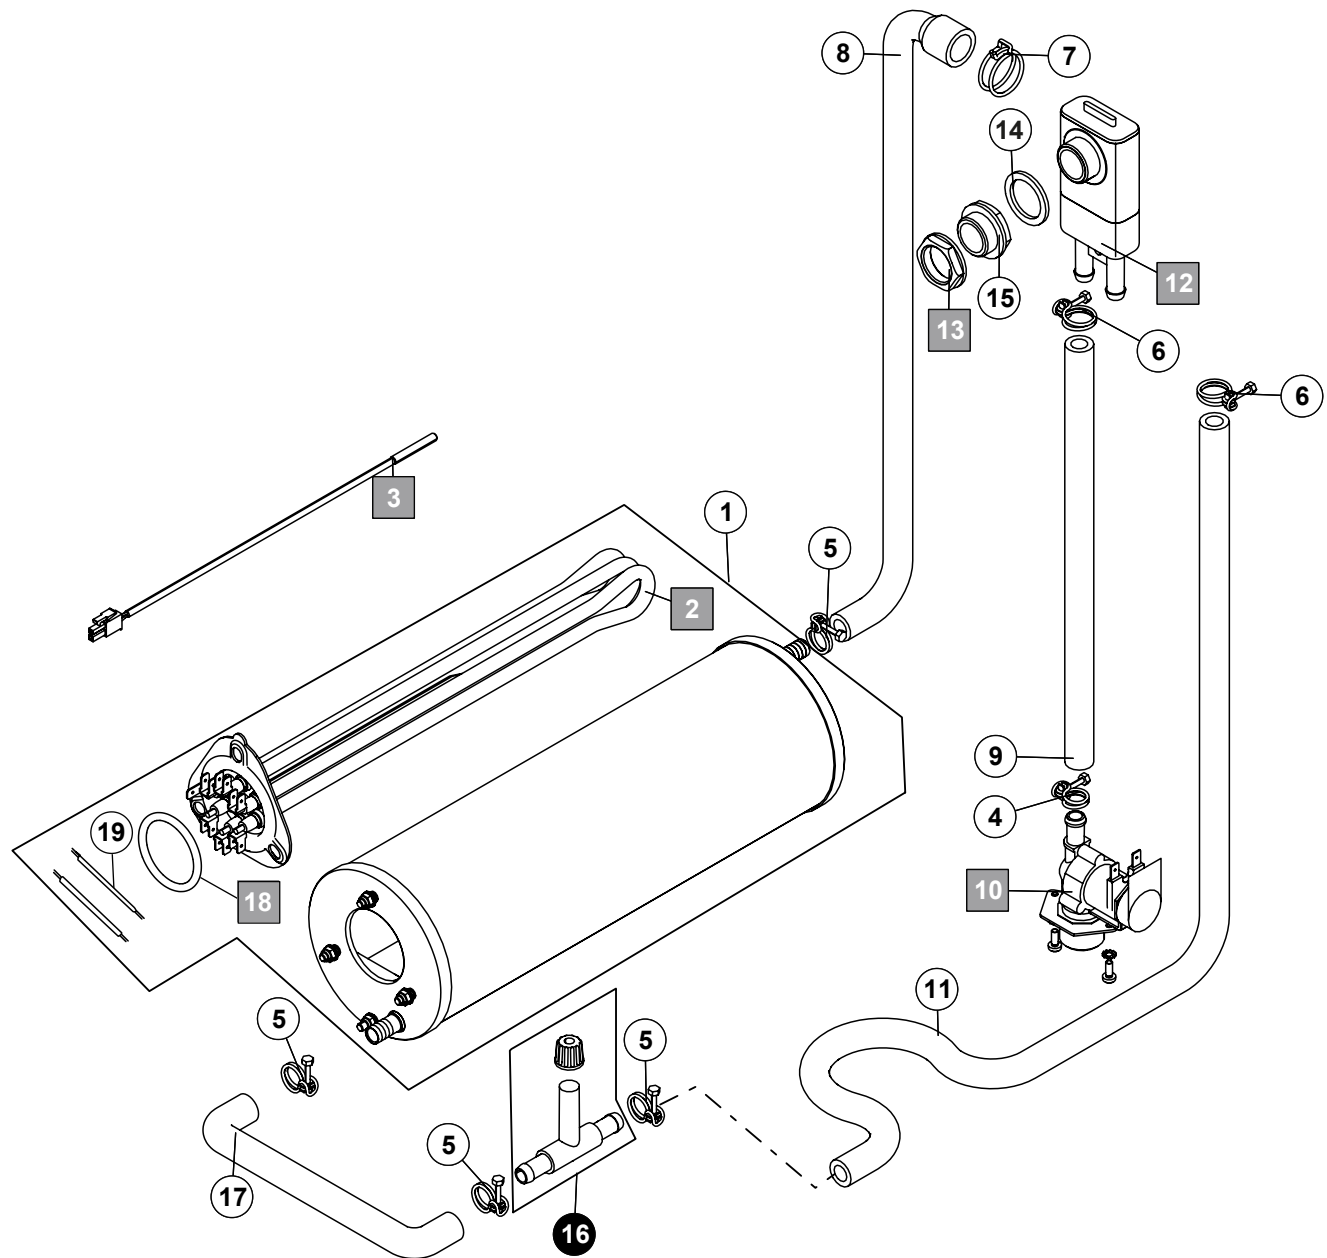

4. Füllung, Druckboiler ohne Enthärter

Pos.-Nr.	Teilenummer	Teilebenennung	Bemerkungen
1	04-005057-001	Boiler, kpl.	Druckboiler
2	01-240761-001	Boilerheizung	
3	00-775612-001	Temperatursensor	
4	00-323945-016	Schlauchklemme	
5	00-323945-018	Schlauchklemme	
6	00-323945-021	Schlauchklemme	
7	00-324510-242	Schlauchklemme	
8	04-005170-002	Schlauch	
9	01-297802-004	Schlauch	
10	00-883658-002	Füllventil	
11	04-005184-001	Schlauch	
12	00-775759-002	Rücksaugverhinderer	
13	00-324384-000	Mutter	
14	00-775305-001	Dichtung	
15	01-297500-001	Abdeckung	
16	01-297816-001	Dosiernippel-Kit	
17	04-005226-001	Schlauch	
18	01-240135-011	O-Ring	
19	00-227073-095	Brücke