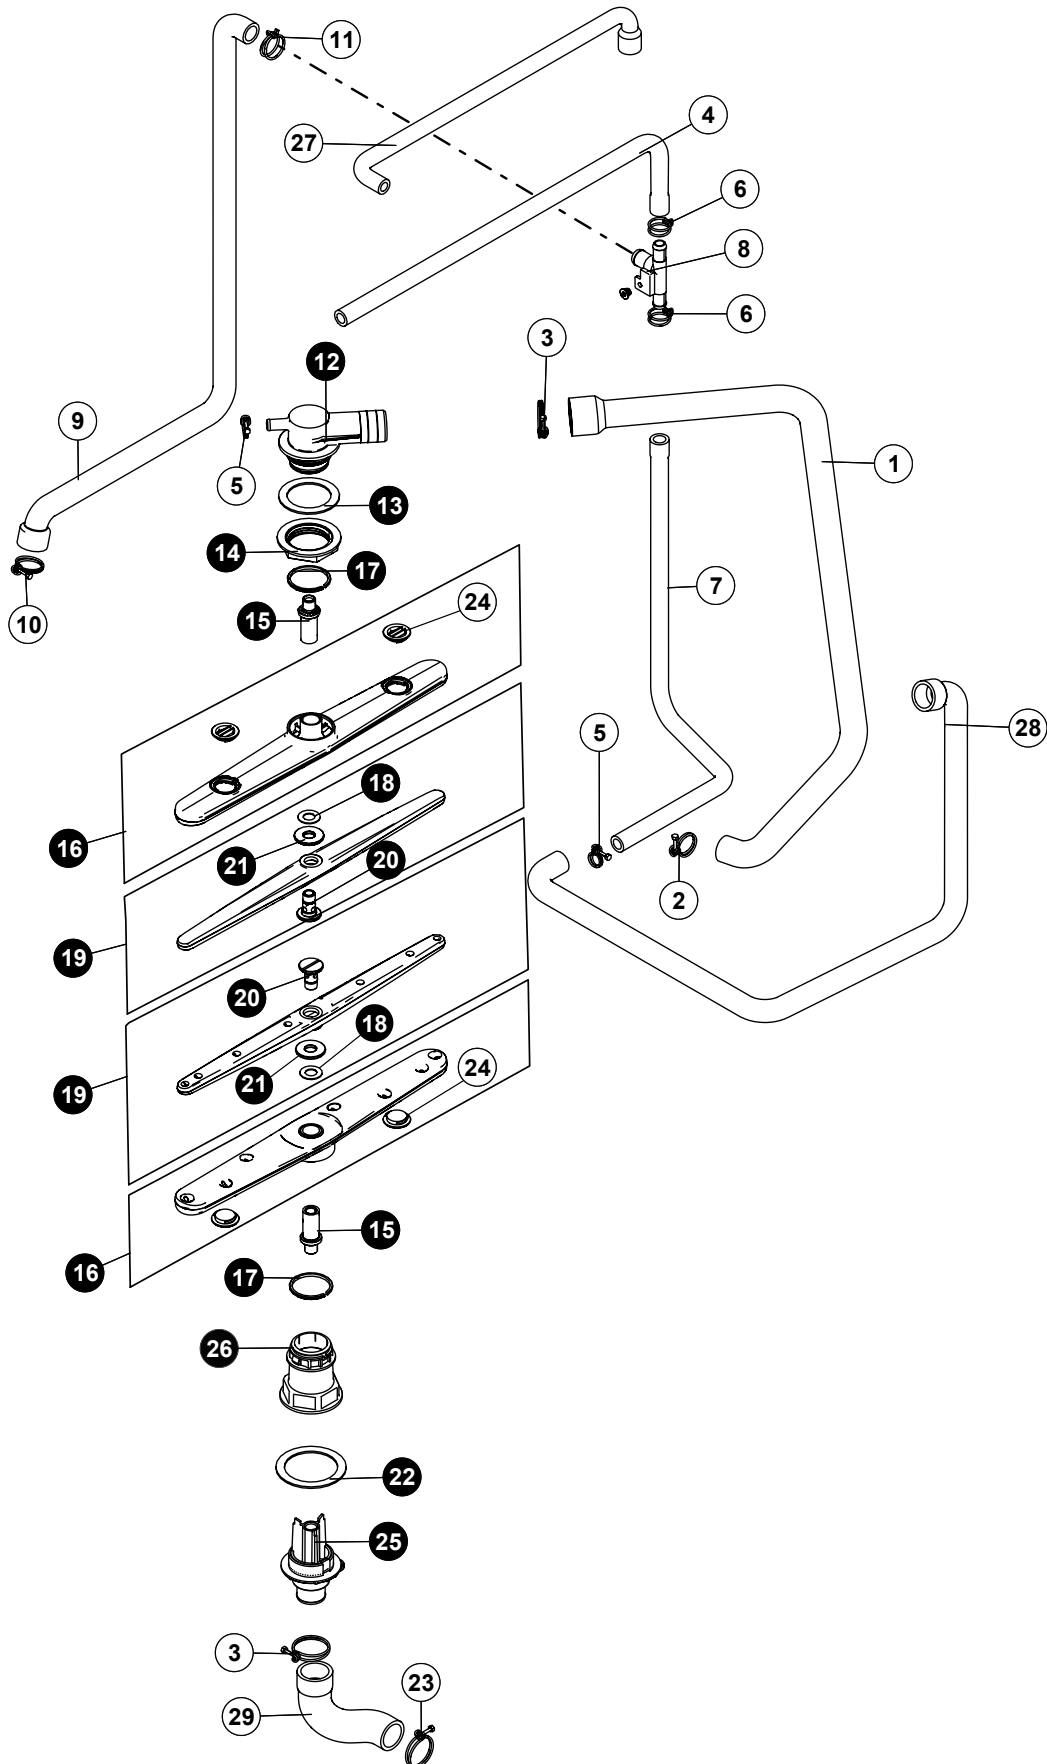

7. Wasch- und Spülsystem

Pos.-Nr.	Teilenummer	Teilebenennung	Bemerkungen
1	04-005345-001	Steigleitung Waschung	
2	00-323945-029	Schlauchklemme	
3	00-323945-040	Schlauchklemme	
4	04-005166-001	Schlauch	
5	00-323945-018	Schlauchklemme	
6	00-324510-202	Schlauchklemme	
7	04-005166-003	Schlauch	
8	00-324071-000	T-Stück	
9	04-005176-001	Schlauch	Nur bei Spülpumpe (druckloser Boiler)
	04-005170-002	Schlauch	Druckboiler
10	00-323945-033	Schlauchklemme	Nur bei Spülpumpe (druckloser Boiler)
11	00-324510-242	Schlauchklemme	
12	04-005310-001	Obere Wascharmlagerung	
13	00-172986-043	Dichtung	
14	04-005311-001	Trennmutter	
15	04-005025-001	Achse	
16	01-294335-001	Wascharm, kpl.	
17	01-515356-001	Dichtring	
18	00-774072-007	Teflonscheibe	
19	04-005148-001	Spülarm, kpl.	
20	01-240095-001	Achse	
21	01-240205-001	Rändelmutter	
22	00-172986-043	Dichtung	
23	00-323945-037	Schlauchklemme	
24	01-515110-001	Stopfen	
25	04-005149-001	Untere Wascharmlagerung	
26	04-005150-001	Trennmutter	
27	04-005170-002	Schlauch	
28	04-005176-001	Schlauch	
29	04-005346-001	Schlauch