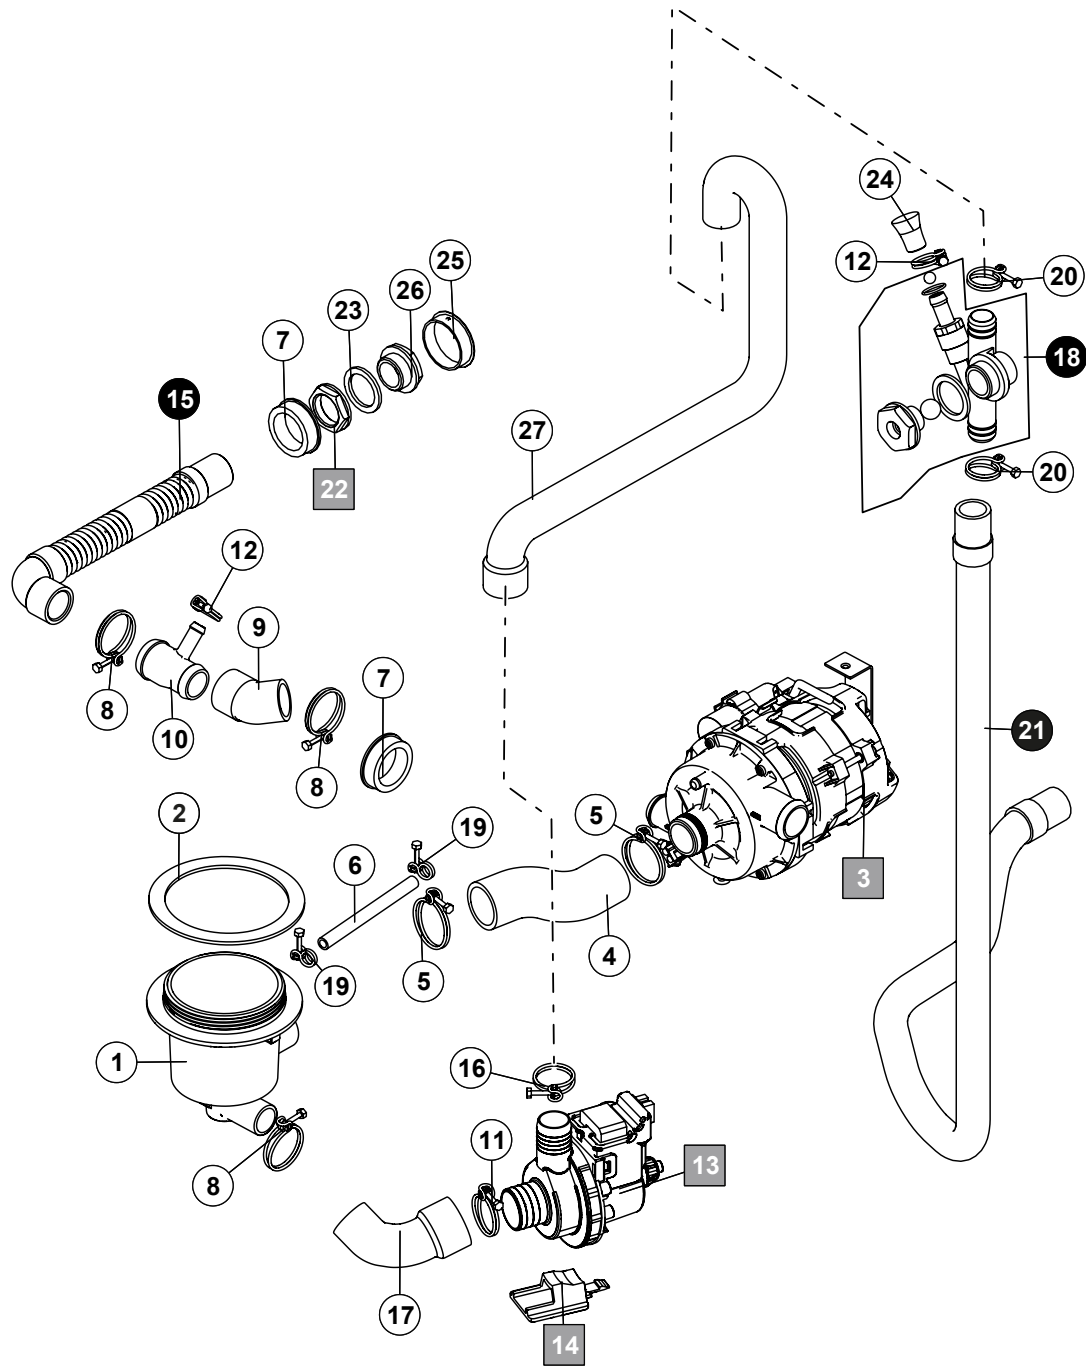

6. Wasch- und Ablaufpumpe

Pos.-Nr.	Teilenummer	Teilebenennung	Bemerkungen
1	04-005327-001	Tankflansch	
2	04-005358-001	Dichtung	
3	04-005329-001	Waschpumpe, kpl.	
	04-005329-002	Waschpumpe, kpl. 60 Hz	G404-32B
4	04-005344-001	Schlauch	
5	00-323945-037	Schlauchklemme	
6	04-005249-001	Schlauch	
7	00-886756-003	Isolierdurchführung	
8	00-323945-029	Schlauchklemme	Ablauf mit Pumpe; Ablauf ohne Pumpe + ohne Enthärter
	00-323945-033		Ablauf ohne Pumpe + mit Enthärter
9	04-005177-001	Schlauch	Nur bei Ablauf ohne Pumpe
10	01-240788-001	T-Stück	
11	00-323945-035	Schlauchklemme	
12	00-323945-018	Schlauchklemme	
13	04-005077-001	Ablaufpumpe	Nur bei Ablauf mit Pumpe
14	04-005092-001	Halter Ablaufpumpe	
15	00-883961-002	Ablaufschlauch	Nur bei Ablauf ohne Pumpe
16	00-323945-031	Schlauchklemme	Nur bei Ablauf mit Pumpe
17	04-005171-001	Schlauch	
18	01-240142-001	Belüftungsventil, kpl.	
19	00-323945-015	Schlauchklemme	
20	00-323945-140	Schlauchklemme	Nur bei Ablauf mit Pumpe
21	00-324045-000	Ablaufschlauch	
22	00-324384-000	Mutter	
23	00-775305-001	Dichtung	
24	00-775531-001	Blindstopfen	Nur bei Ablauf mit Pumpe
25	00-895609-003	Abdeckung	
26	01-297500-001	Abdeckung	
27	04-005174-001	Schlauch