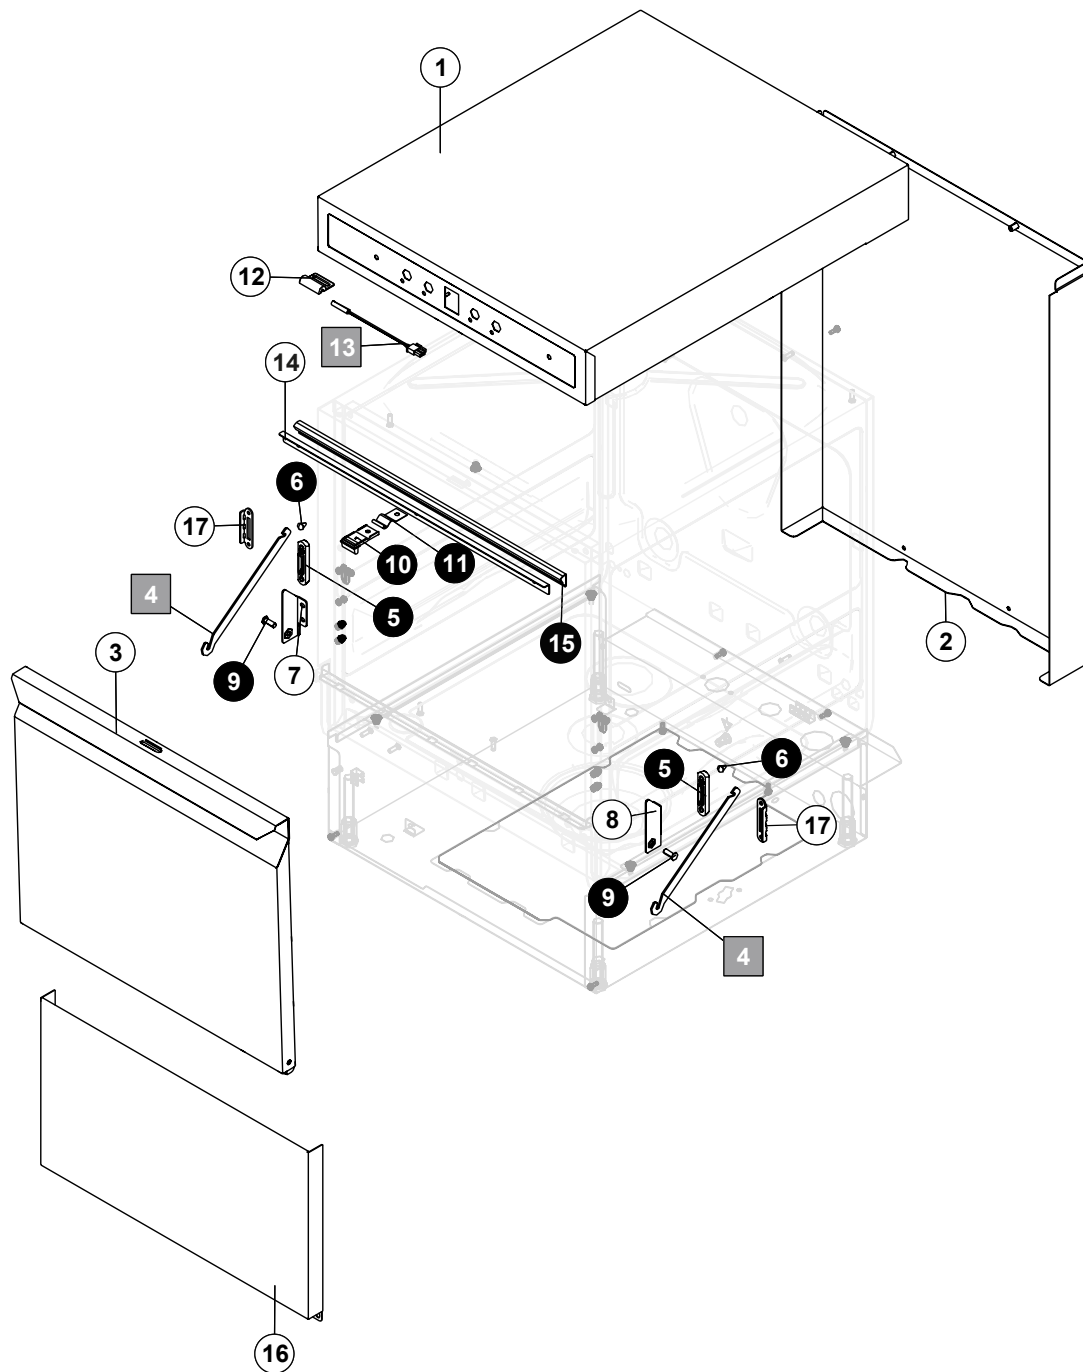

2. Verkleidung

Pos.-Nr.	Teilenummer	Teilebenennung	Bemerkungen
1	04-005129-002	Verkleidung Deckel	
2	04-005135-001	Rückseitenverkleidung	
3	04-005142-001	Tür	
4	04-005151-001	Stange	
5	04-005343-001	Anschlag	
6	00-228828-001	Stopper	
7	04-005363-001	Scharnier	
8	04-005349-001	Scharnier	
9	04-005312-001	Türbolzen	
10	04-005325-001	Türverschluß	
11	04-005326-001	Feder	
12	01-515259-001	Halter Magnetschalter	
13	01-515276-001	Magnetschalter	
14	04-005094-001	Profil	
15	04-005341-001	Türdichtung	
16	04-005223-001	Frontverkleidung	
17	04-005253-001	Türanschlag