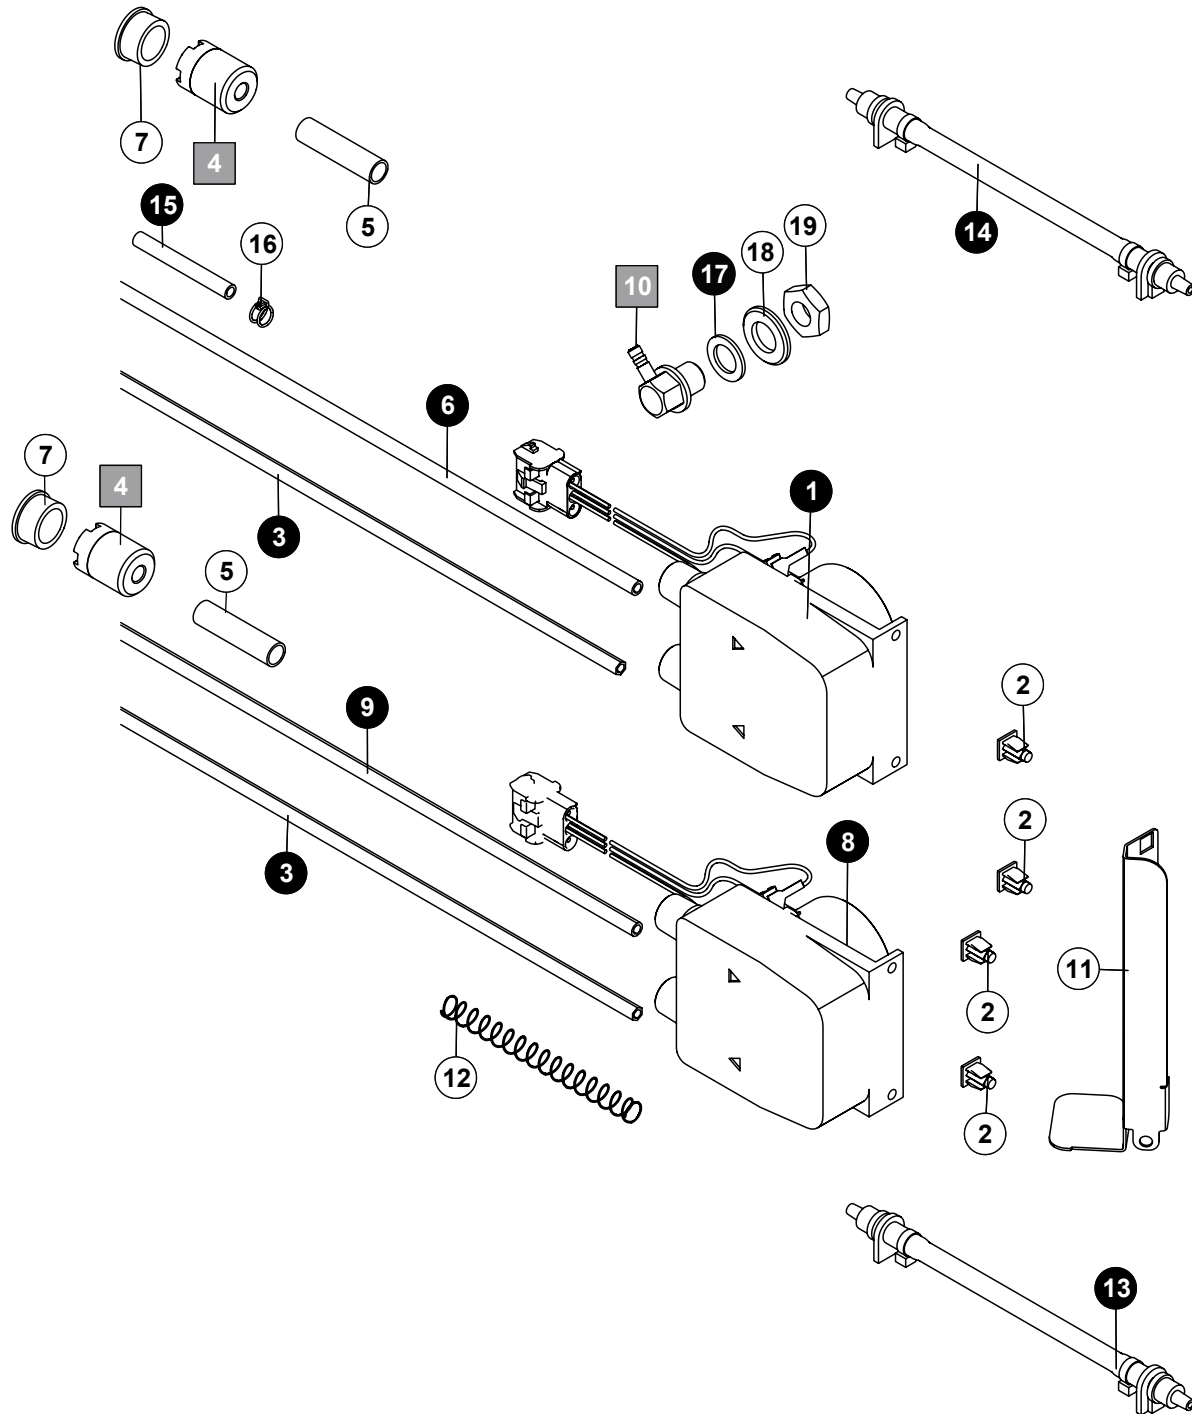

9. Reiniger/Klarspüler

Pos.-Nr.	Teilenummer	Teilebenennung	Bemerkungen
1	01-515269-006	Dosiergerät Klarspüler	Nur für Maschinen mit Klarspüler
2	00-775460-001	Halter	Nur für Maschinen mit Dosierpumpen
3	01-515410-001	Schlauch	
4	00-775239-001	Ansaugstück	
5	01-246210-001	PE-Schlauch (blau)	Nur für Maschinen mit Klarspüler
6	01-515410-013	Schlauch	
7	00-886756-004	Isolierdurchführung	
8	01-515269-002	Dosiergerät Reiniger	
9	01-515410-007	Schlauch	Nur für Maschinen mit Reiniger
10	04-005333-001	Dossiernippel (Reiniger)	
11	04-005251-001	Halter	
12	00-324381-000	Feder	Nur für Maschinen mit Dosierpumpen
13	00-775608-002	Walkschlauch Reiniger Ersatzteilkit	Nur für Maschinen mit Reiniger
14	00-775608-003	Walkschlauch Klarspüler Ersatzteilkit	Nur für Maschinen mit Klarspüler
15	01-515410-017	Schlauch	
16	00-324510-068	Schlauchklemme	Nur Für Maschinen ohne Dosierung
17	00-774072-006	Teflonscheibe	
18	00-602289-000	Scheibe	
19	00-602481-000	Mutter