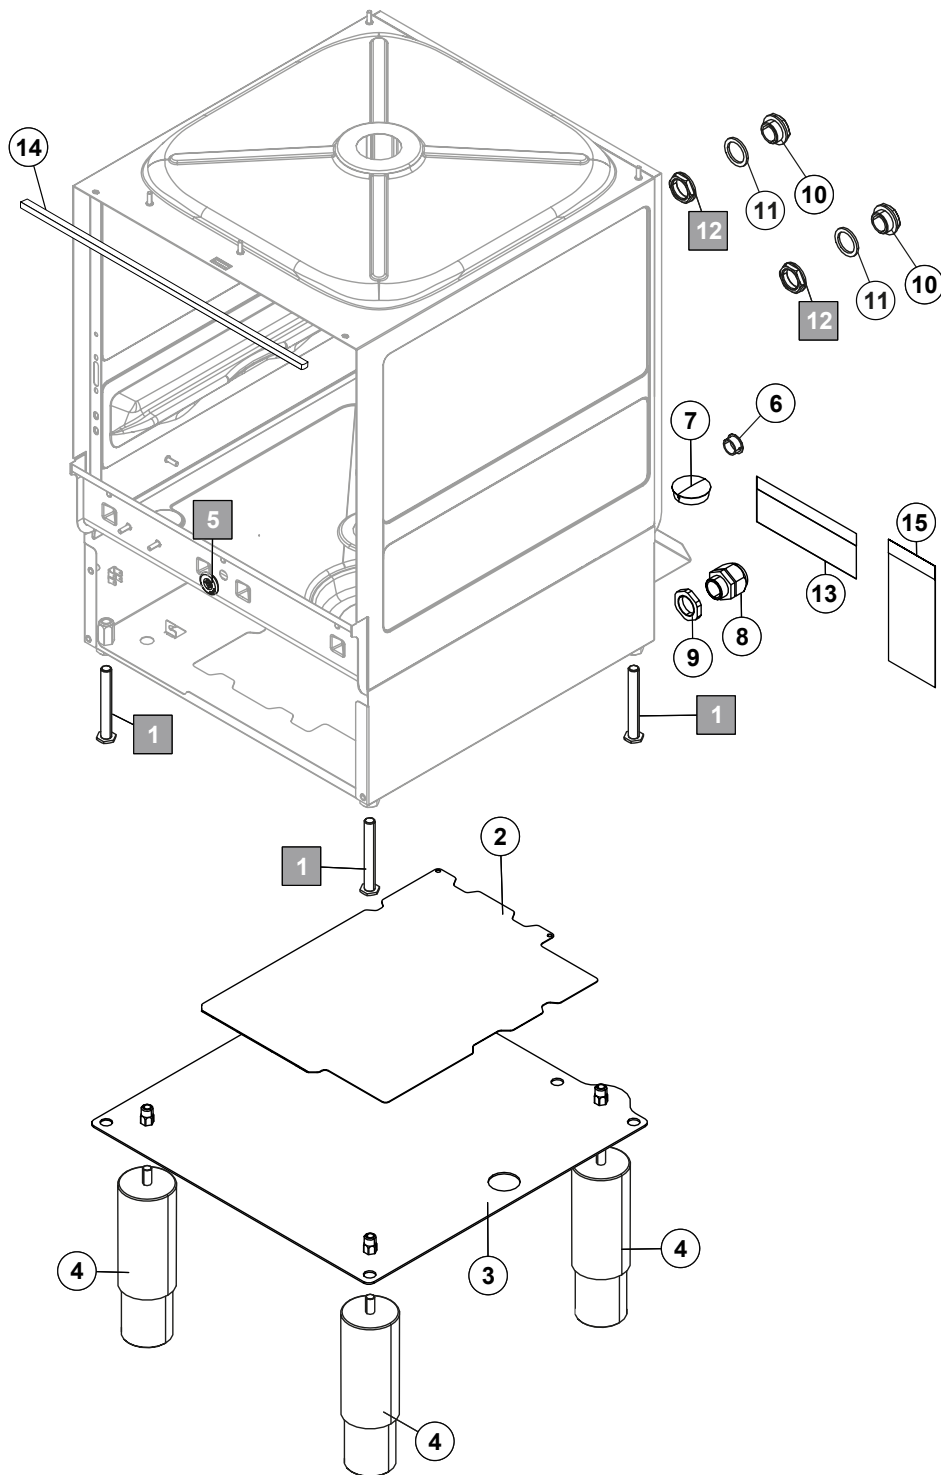

1. Gehäuse

Pos.- Nr.	Teilenummer	Teilebenennung	Bemerkungen
1	01-515197-001	Verstellfuss	
2	04-005137-011	Bodenplatte	
3	04-005194-001	Bodenplatte	Nur Australien: ECO G404-90B
4	00-899605-003	Verstellfuss	Nur Australien: ECO G404-90B
5	04-005355-001	Abdeckung	
6	00-895609-001	Abdeckung	
7	00-895609-003	Abdeckung	
8	00-695661-004	Kabelverschraubung	
9	00-695664-004	Gegenmutter	
10	01-297500-001	Abdeckung	
11	00-775305-001	Dichtung	
12	00-324384-000	Mutter	
13	01-240283-005	Abdeckfolie	
14	00-168834-016	Dichtband	
15	01-240283-006	Abdeckfolie	