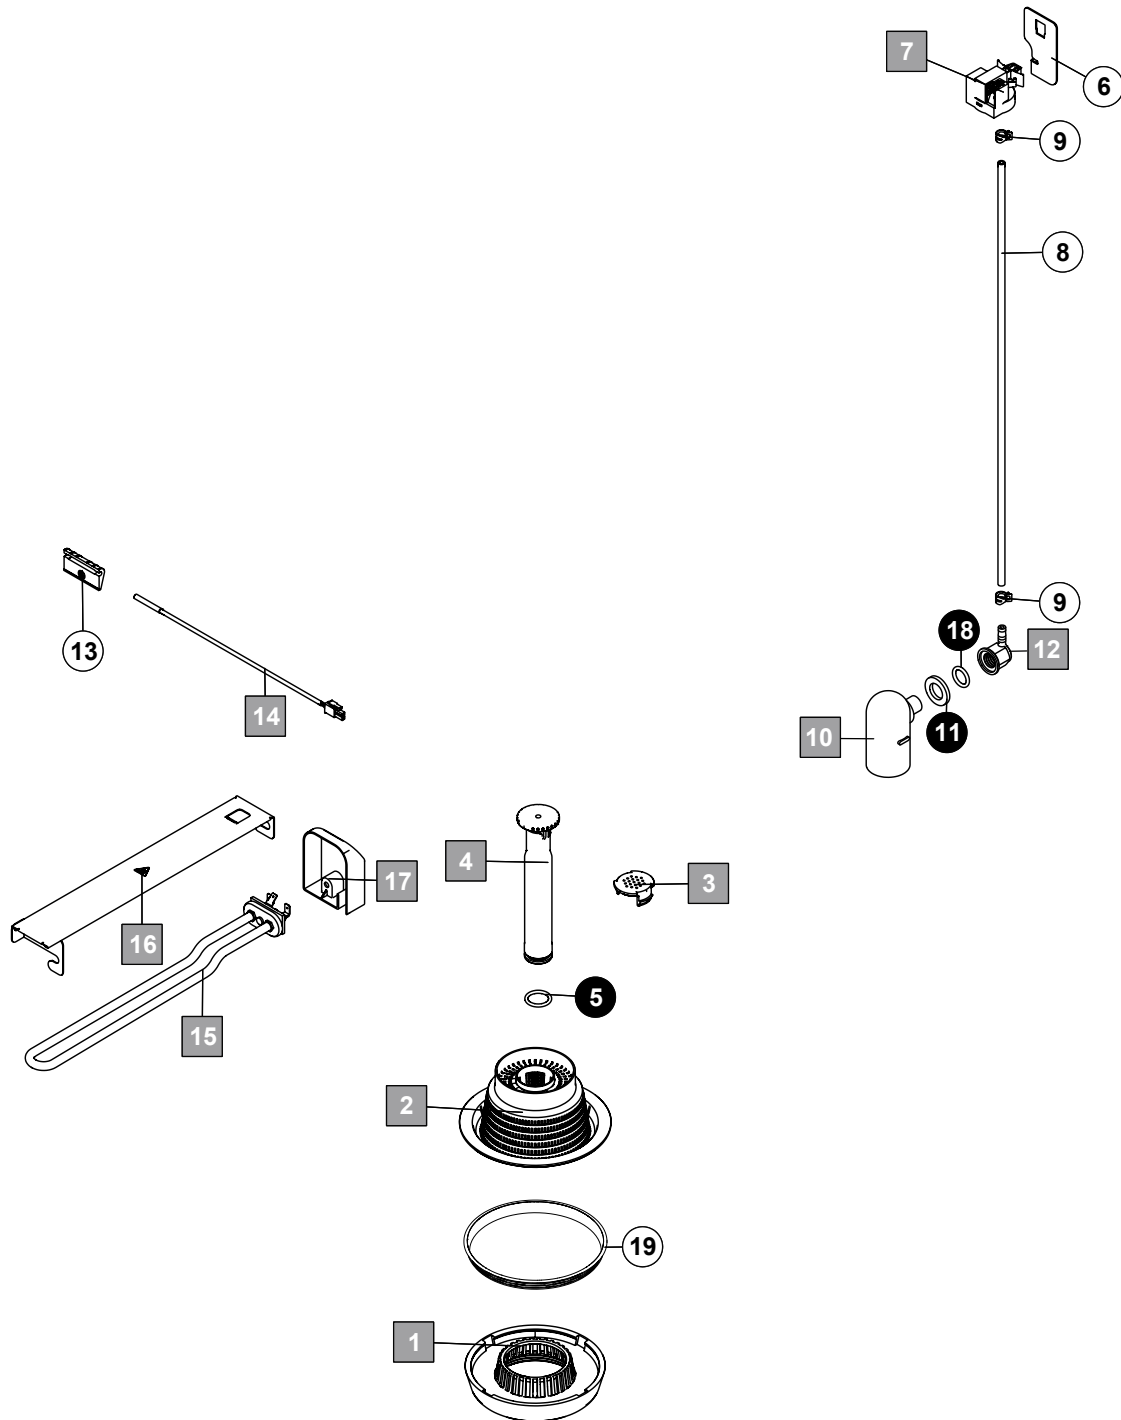

8. Tank- und Siebssystem

Pos.-Nr.	Teilenummer	Teilebenennung	Bemerkungen
1	04-005328-001	Mutter Ansaugung	
2	04-005338-001	Sieb	
3	04-005359-001	Abdeckung	nur Siebssystem mit Ablaufpumpe
4	04-005339-001	Standrohr	nur Siebssystem ohne Ablaufpumpe
5	00-276903-076	O-Ring	nur Siebssystem ohne Ablaufpumpe
6	04-005155-001	Haltewinkel	
7	00-775866-202	Drucktransmitter	
8	00-324402-005	Schlauch	
9	01-246214-003	Federbandschelle	
10	04-005370-001	Luftkammer	
11	00-172986-036	Dichtung	
12	04-005368-001	Mutter	
13	01-297719-001	Halter Temperatursensor	
14	00-775612-001	Temperatursensor	
15	04-005192-001	Heizkörper	
16	04-005195-001	Schutzabdeckung Heizkörper	
17	01-515113-001	Schutzabdeckung Heizkörper	
18	00-884505-005	O-Ring	
19	04-005237-002	Dichtung