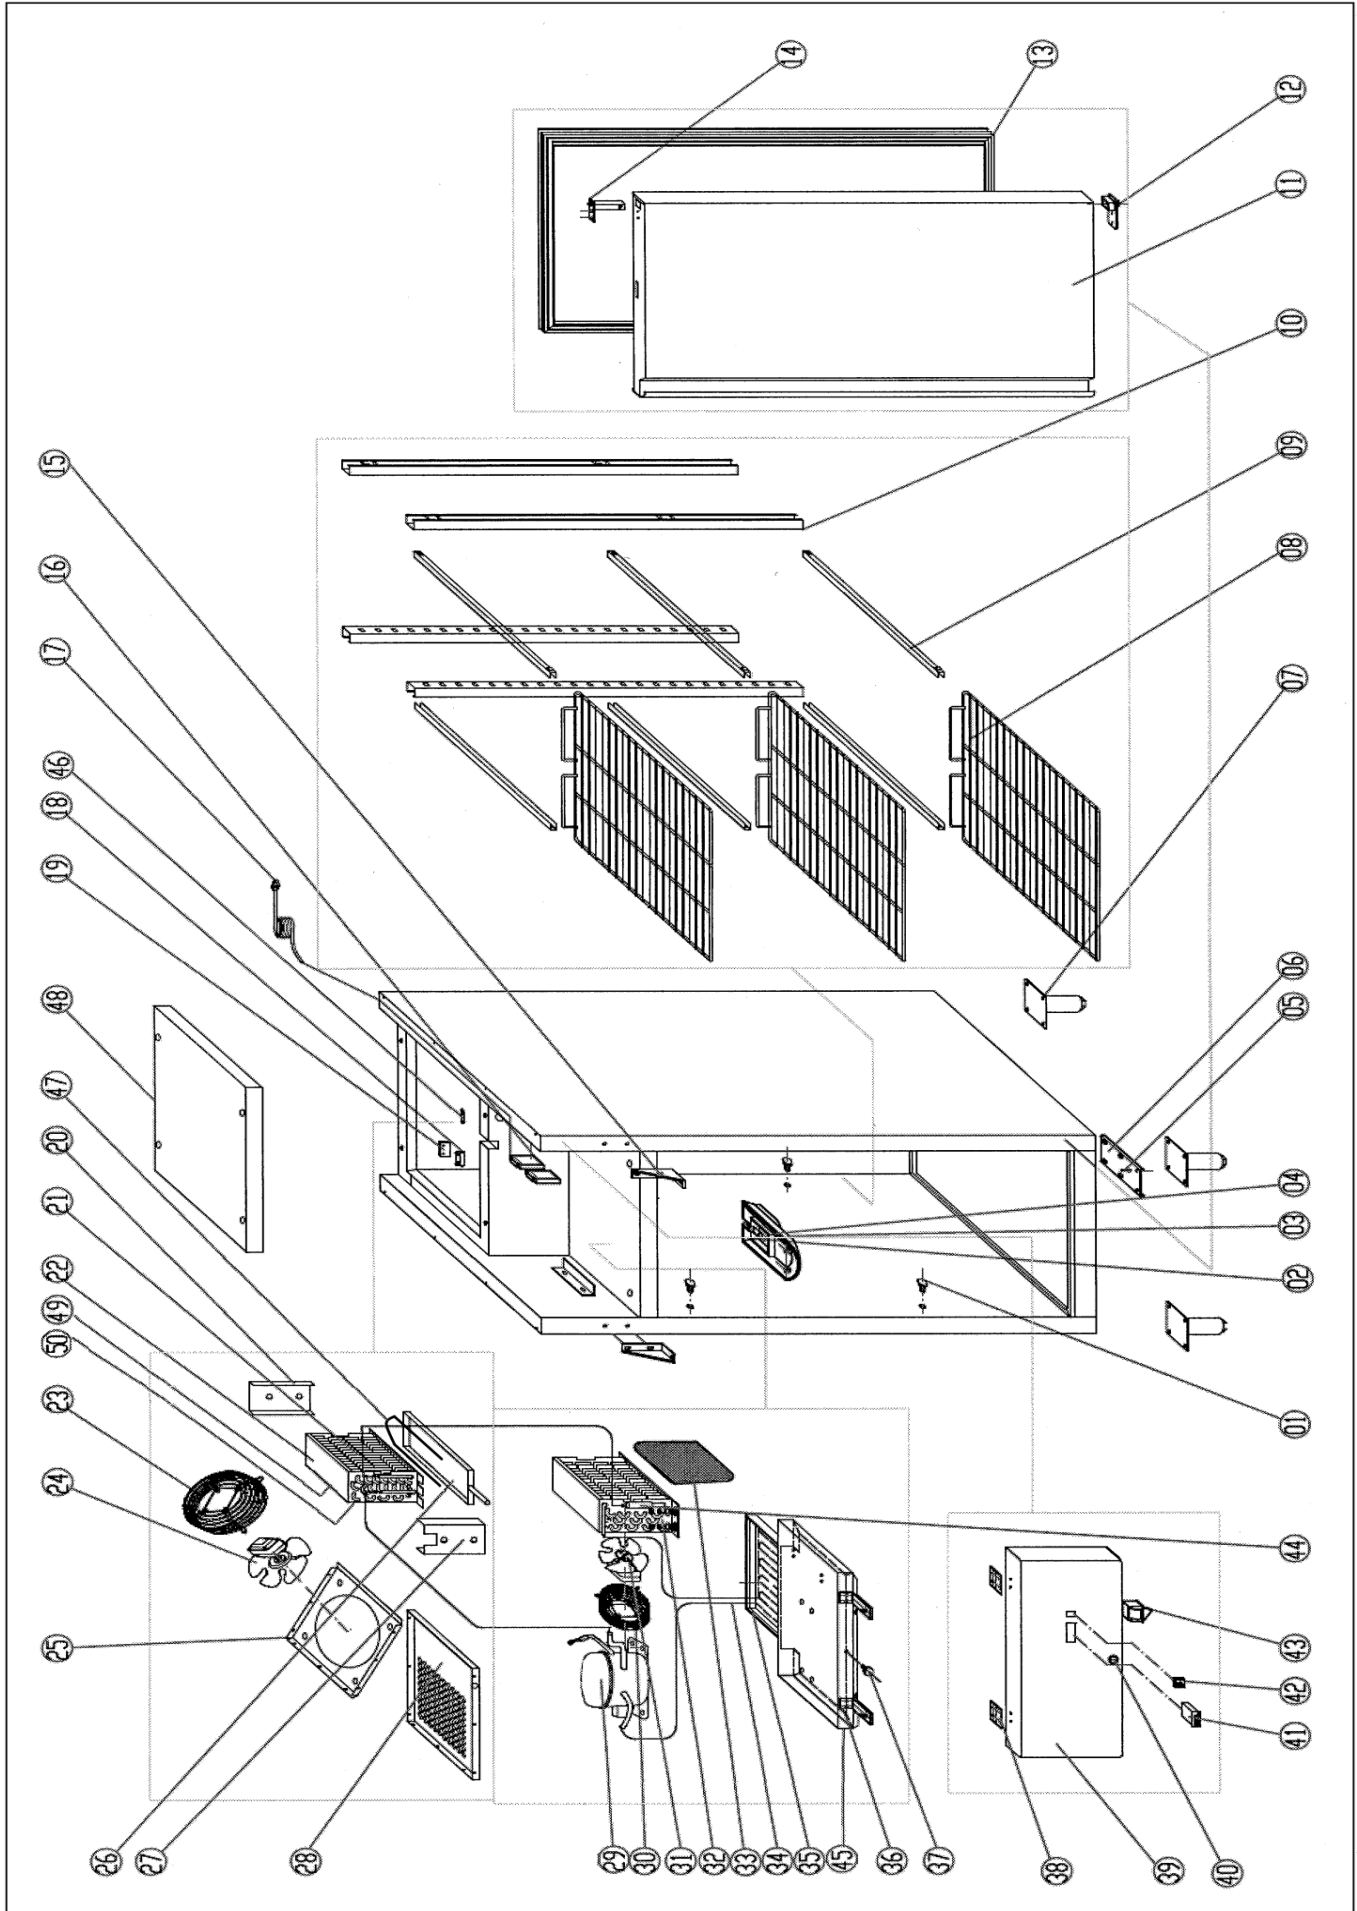

Kühlung Kühlschrank / Tiefkühlschrank

Artikel-Nr.
621040 (AK650TN)
622033 (AK650BT)

Explosionszeichnung / Ersatzteile

Bitte bei Ersatzteilbestellung immer Artikelnummer und Seriennummer mit angeben!

SPARE PART LIST / ESPLOSO AK650TN - TNG - BT