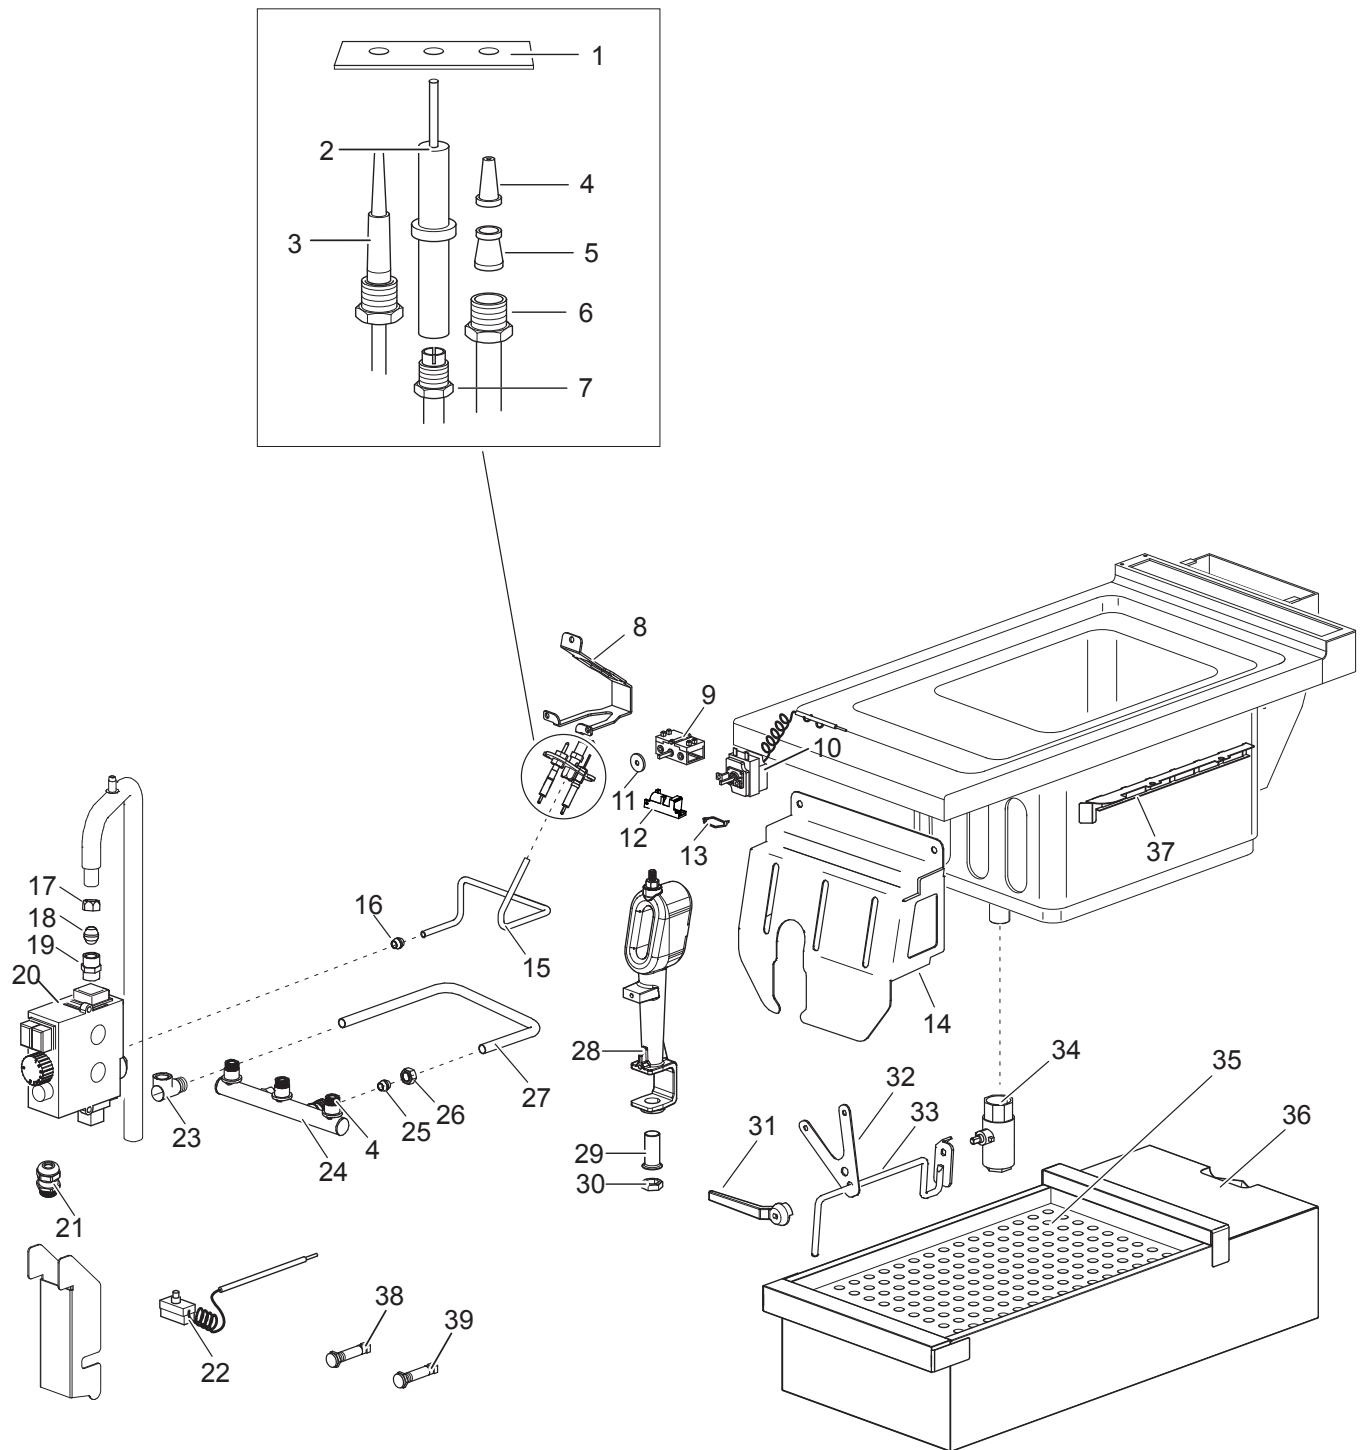

Nr.	Code	Title	Recommended
1.	RTCU700464	PILOTE 3V.GF47T 0160032	S
2.	RTCU900010	BOUGIE D'ALLUMAGE RONDE FT4 CAST1492	S
3.	171855	THERMOCOUPLE	S
4.	INIETTORE	SEE HANDBOOK NOZZLES	N
5.	RTCU700648	BICONE D.6 GF47T 0957015	S
6.	RTCU700649	NUT D.6	S
7.	RTCU900215	RACCORD CAND.TUYAU DE VIDANGE ST.0974037	S
8.	170499	PLATE	N
9.	RTCU900110	COMMUTATEUR THERM.EF46 4921015300	S
10.	173501	T.E. 185° EGO 135X6MM BULB	S
11.	RTCU800185	JOINT BARRE COMMUTATEUR	S
12.	RTBF800129	ALL.E.GBR VIDANGE BK50024-15	N
13.	RTCU900112	ETRIER, HAUT COMM/THERM 617079	S
14.	170731	BURNER SUPPORT	N
15.	174442	BURNER PILOT PIPE	N
16.	RTCU900217	BICONE+RACC.D.6 0958031	N
17.	RTCP800022	ECROU ROB.23S D16/09073 G100	N
18.	RTCP800023	BICONE ROB.23S D16/0960 G100	N
19.	170334	NIPPLE 1/2"	N
20.	169587	GAS VALVE	S
21.	RTBF700021	CABLE PG16 53015040+D53019040	N
22.	180499	THERMOSTAT DE SECURITE T225°C	S
23.	RTBF800140	CRANK	N
24.	165988	NOZZLE HOLDER	N
25.	RTBF800015	ECROU D.14 ART.181 GBR	N
26.	RTBF800137	BICONE D.14 ART.182 GBR	N
27.	173264	LEFT FEEDING PIPE FOR BURNER	N
28.	161819	BRUL.+HOTTE, GF25S	N
29.	RTCU700584	18151301800	N
30.	RTCP800094	LOCK NUT, 3/8"ACC. 0185206	N
32.	165407	SUPPORT PIVOT ROBINET VIDANGE	N
33.	174232	DRAIN TAP U SHAPED BRACKET	N
34.	177037	OIL DRAIN TAP	S