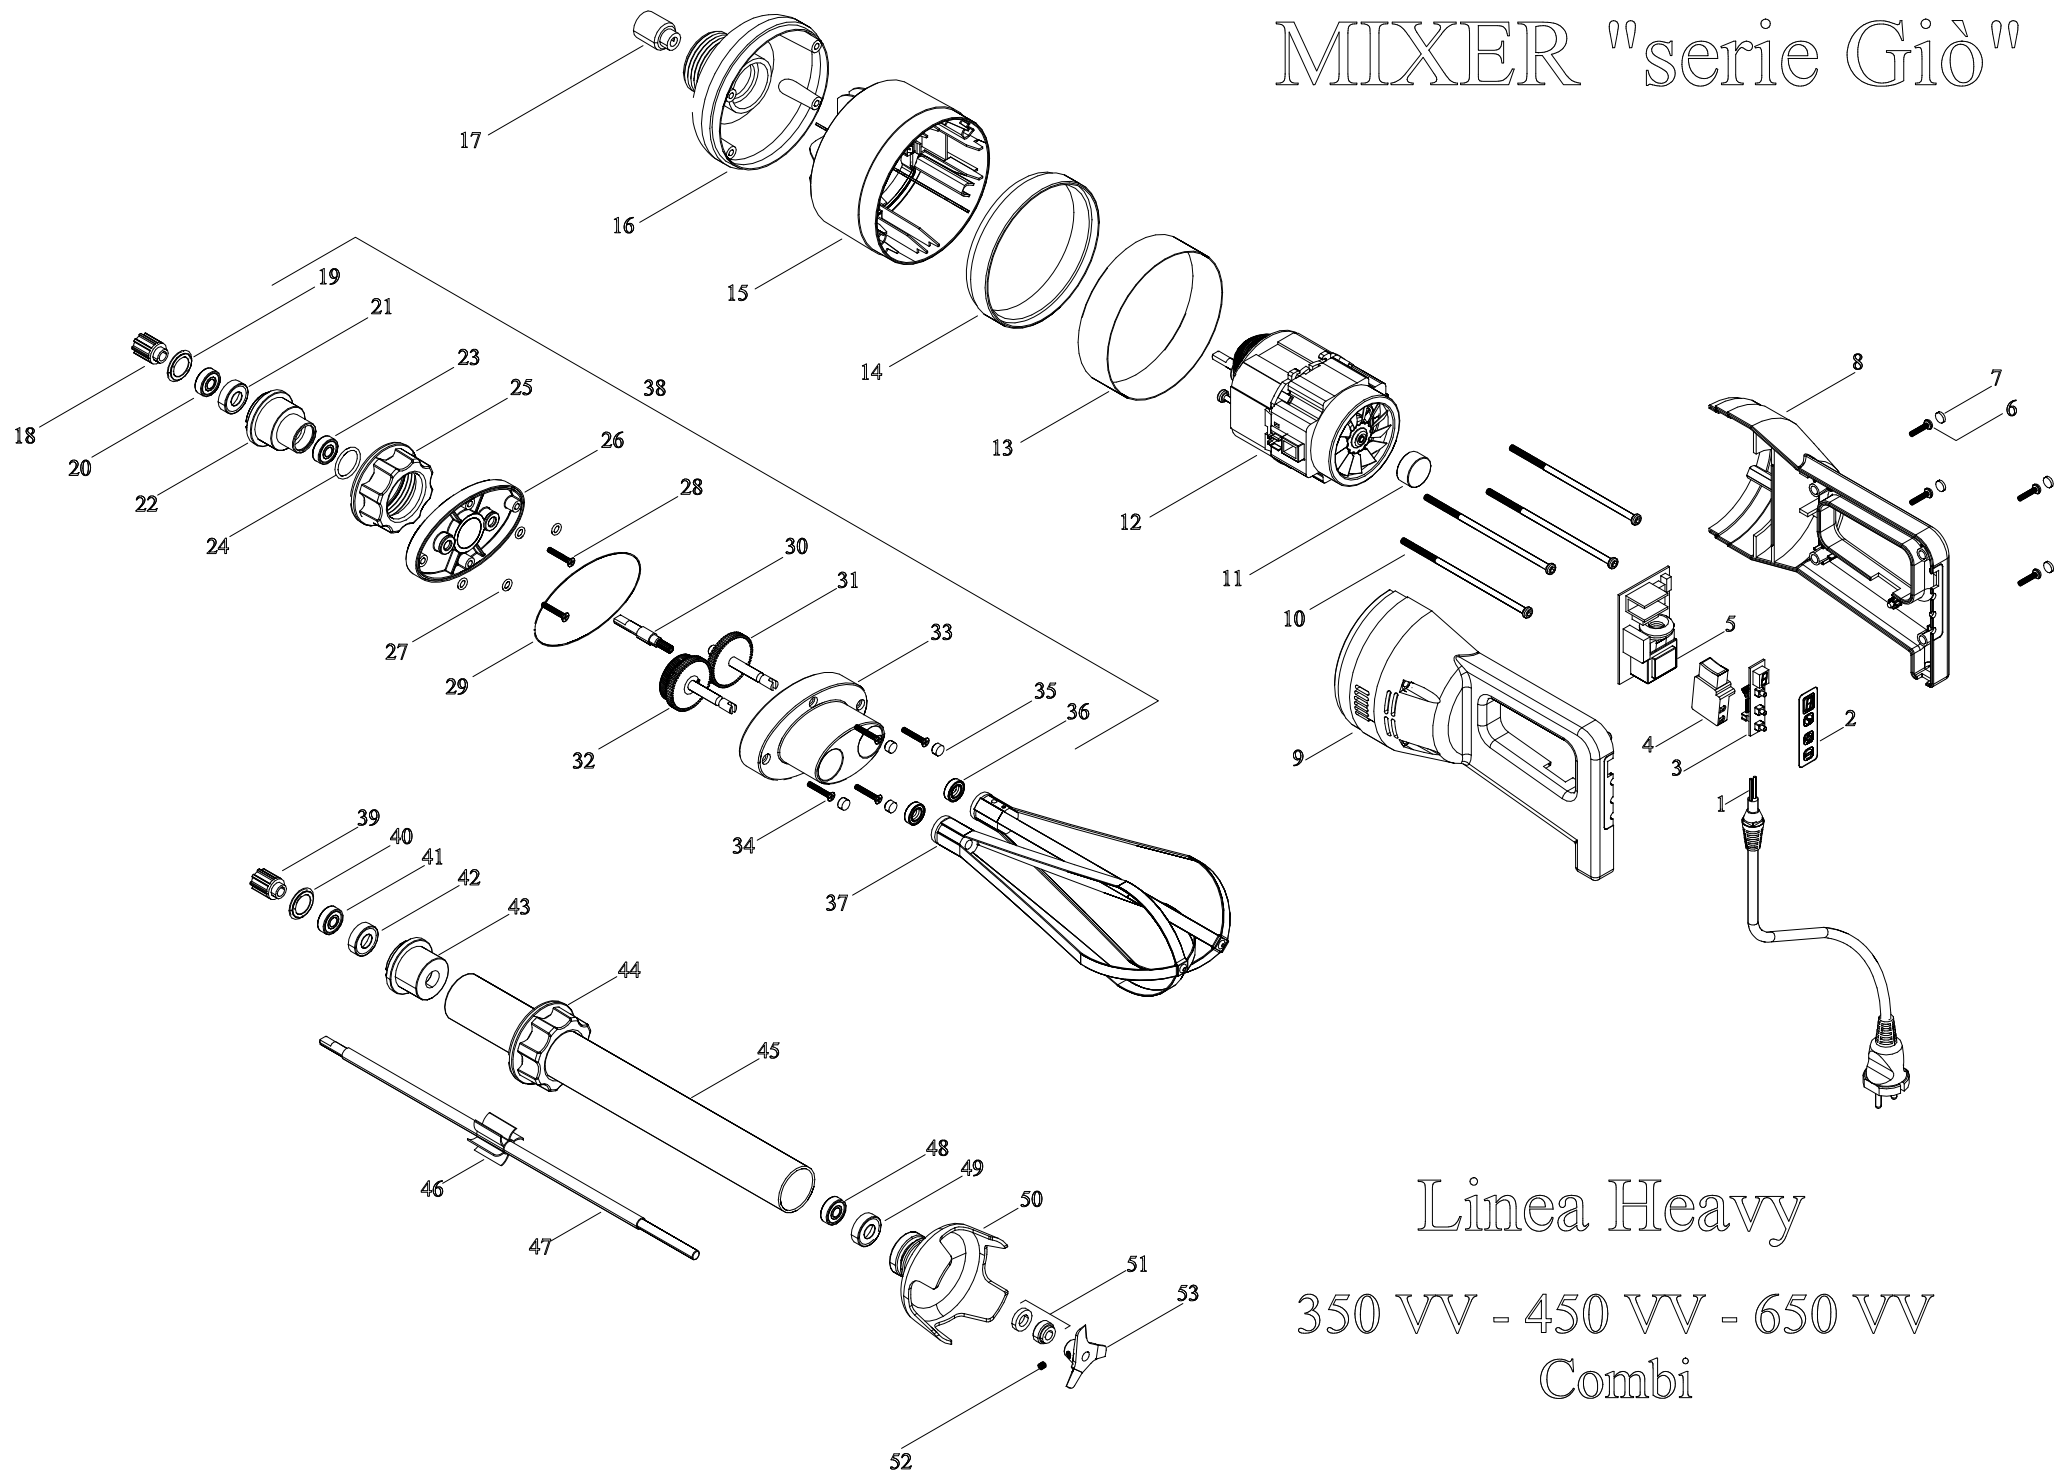

MIXER "serie Giò"

Linea Heavy

350 VV - 450 VV - 650 VV
Combi