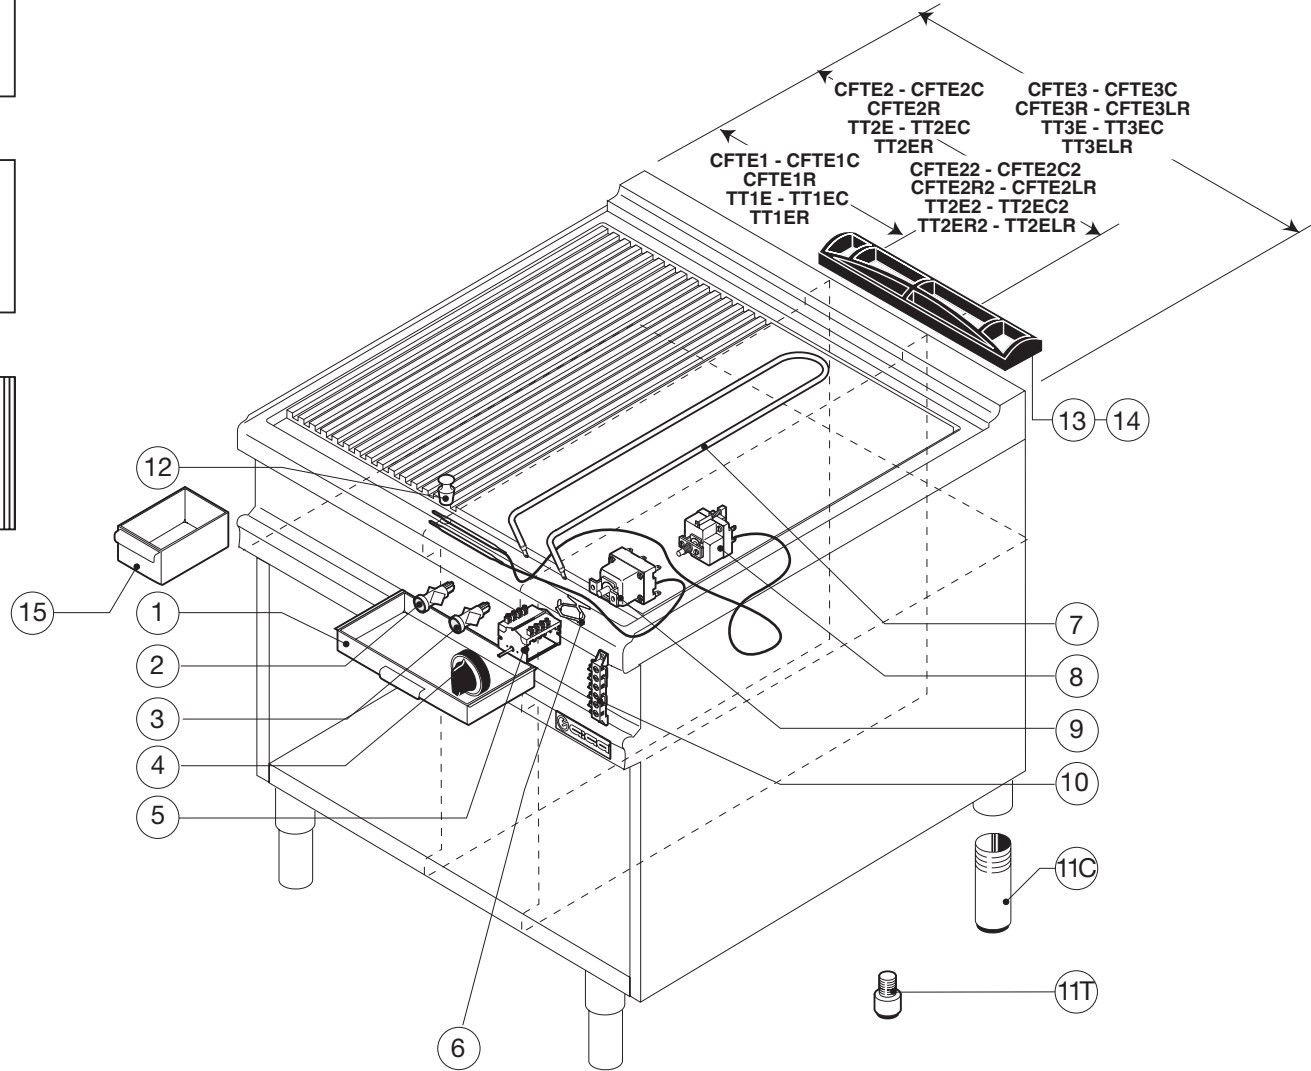

CFTE2 - CFTE2C
CFTE2R
TT2E - TT2EC
TT2ER

CFTE3 - CFTE3C
CFTE3R - CFTE3LR
TT3E - TT3EC
TT3ELR

CFTE1 - CFTE1C
CFTE1R
TT1E - TT1EC
TT1ER

CFTE22 - CFTE2C2
CFTE2R2 - CFTE2LR
TT2E2 - TT2EC2
TT2ER2 - TT2ELR