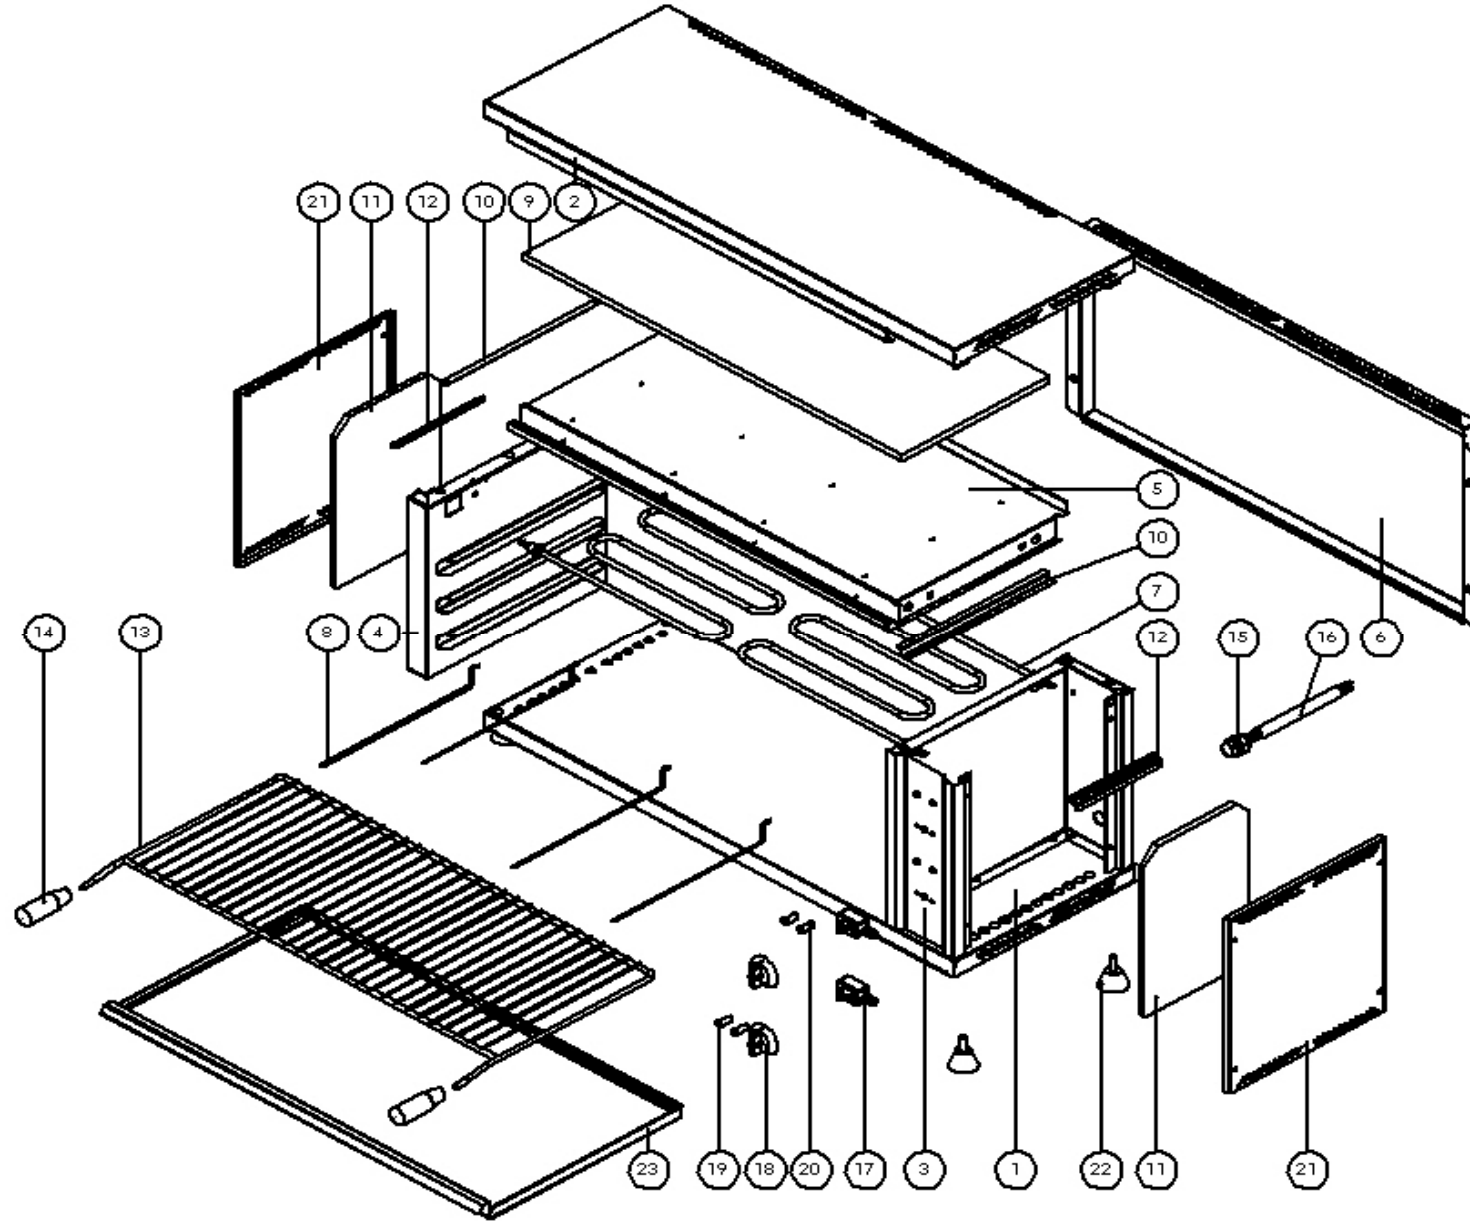

Snackgeräte Salamander

Artikel-Nr.
221032 (SALM-88)

Explosionszeichnung / Ersatzteile

Bitte bei Ersatzteilbestellung immer Artikelnummer und Seriennummer mit angeben!

cookmax®

ÜRÜN ADI / PRODUCT

SALM_88 - SALAMANDER

TARİH / DATE

01/10/2015

**DETAY RESİM
DETAIL PICTURE**

**SAYFA NO: 1 / 4
PAGE NO.: 1 / 4**

SALM_88	Dış Ölçüler	89 x 37 x 37 cm.	Outside Dim.	89 x 37 x 37 cm.
	İç Ölçüler	72 x 36.9 x 27 cm.	Inside Dim.	72 x 36.9 x 27 cm.
	Güç	4.4 kW. 400 V.	Power	4.4 kW. 400 V.
	Ağırlık	22 kg.	Weight	22 kg.

NO.	AÇIKLAMA	DESCRIPTION	ÜRÜN NO. / ITEM NO	ADET / PCS.
1	ALT TABAN	LOWER BASE	SALM_88_01	1
2	ÜST GÖVDE	UPPER BODY	SALM_88_02	1
3	SAĞ YAN	RIGHT SIDE	SALM_88_03	1
4	SOL YAN	LEFT SIDE	SALM_88_04	1
5	İÇ GÖVDE	INDOOR BODY	SALM_88_05	1
6	ARKA GÖVDE	REAR BODY	SALM_88_06	1
7	REZİSTANS	RESISTANCE	SALM_88_07	2
8	REZİSTANS TUTUCU	RESISTANCE HOLDER	SALM_88_08	4
9	ÜST İZOLASYON	UPPER ISOLATION	SALM_88_09	1
10	ÜST İZOLASYON TUTUCU	ISOLATION UPPER HOLDER	SALM_88_10	2
11	YAN İZOLASYON	ISOLATION SIDE	SALM_88_11	2
12	YAN İZOLASYON TUTUCU	ISOLATION SIDE HOLDER	SALM_88_12	2
13	TEL IZGARA	WIRE GRILL	SALM_88_13	1
14	IZGARA TUTAMAK	GRILL HANDLE	SALM_88_14	2
15	REKOR	FEEDING CABLE SOCKET	SALM_88_15	1
16	BESLEME KABLOSU	FEEDING CABLE	SALM_88_16	1
17	ENERJİ REGÜLATÖRÜ	ENERGY REGULATOR	SALM_88_17	2
18	REGÜLATÖR DÜĞMESİ	REGULATOR BUTTON	SALM_88_18	2
19	REGÜLATÖR KONTROL LAMBASI - KIRMIZI	REGULATOR CONTROL LAMP - RED	SALM_88_19	2
20	REZİSTANS KONTROL LAMBASI - YEŞİL	RESISTANCE CONTROL LAMP - GREEN	SALM_88_20	2
21	YAN KAPAK	SIDE SOVER	SALM_88_21	2
22	AYAK	FEET	SALM_88_22	4
23	ALT ÇEKMECE	BOTTOM DRAWER	SALM_88_23	1