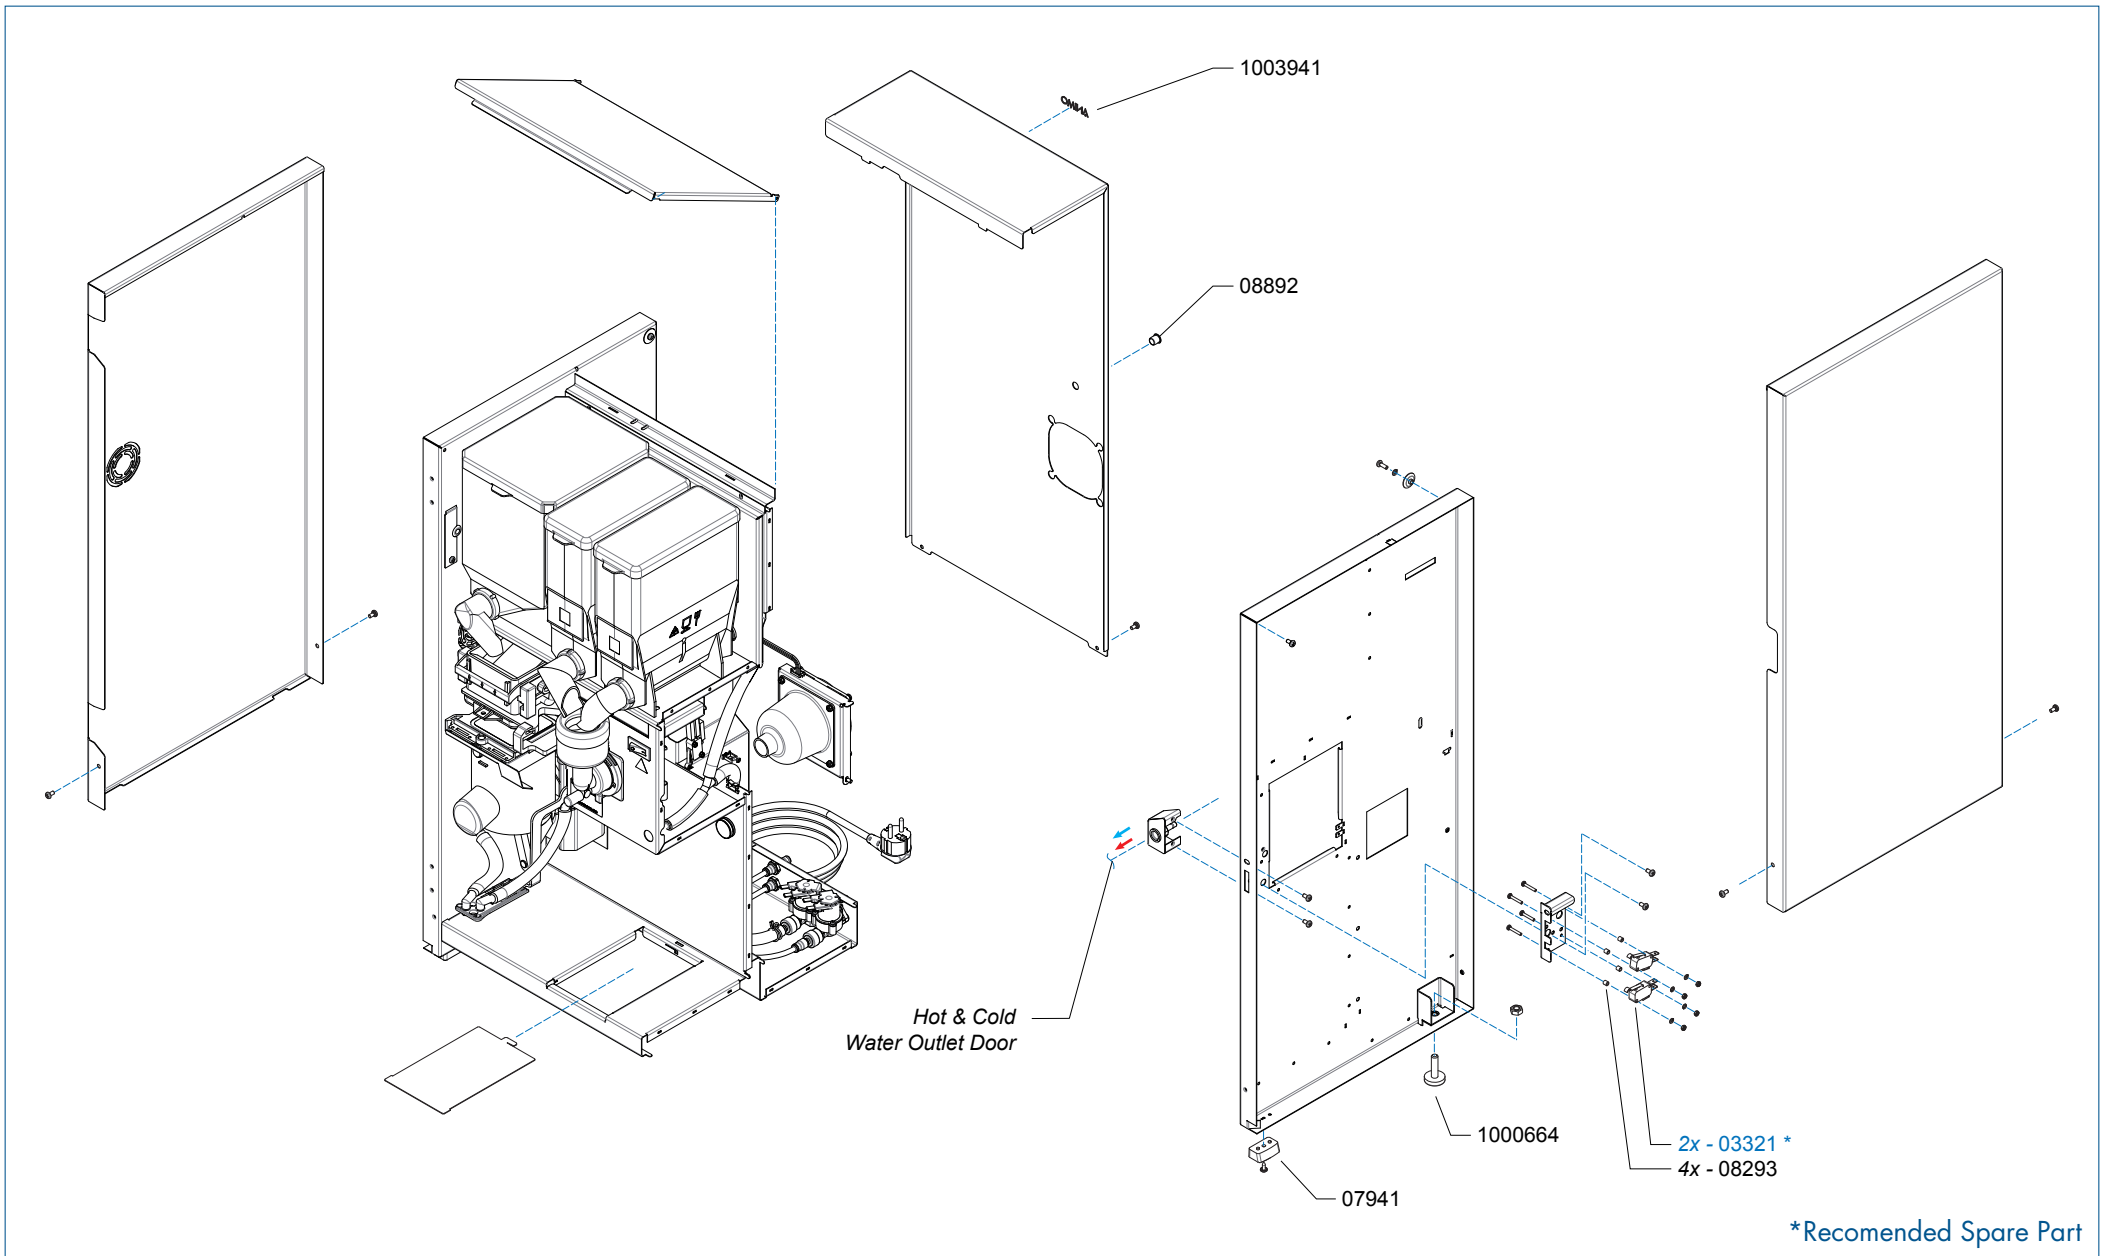

*Recomended Spare Part

Type	: OPTIFRESH 3 H&C NG
Articlenumber	: 1002183
Rated voltage	: 1N~ 220-240V 50-60Hz 2275W

From mach. nr.	: 3V 19362
Date	: 07 - 2012
Drawer	: JK
Date	: 26-11-12

Page	: 2 - 13
Rev	: 2
Spare Parts Info	

www.animo.eu