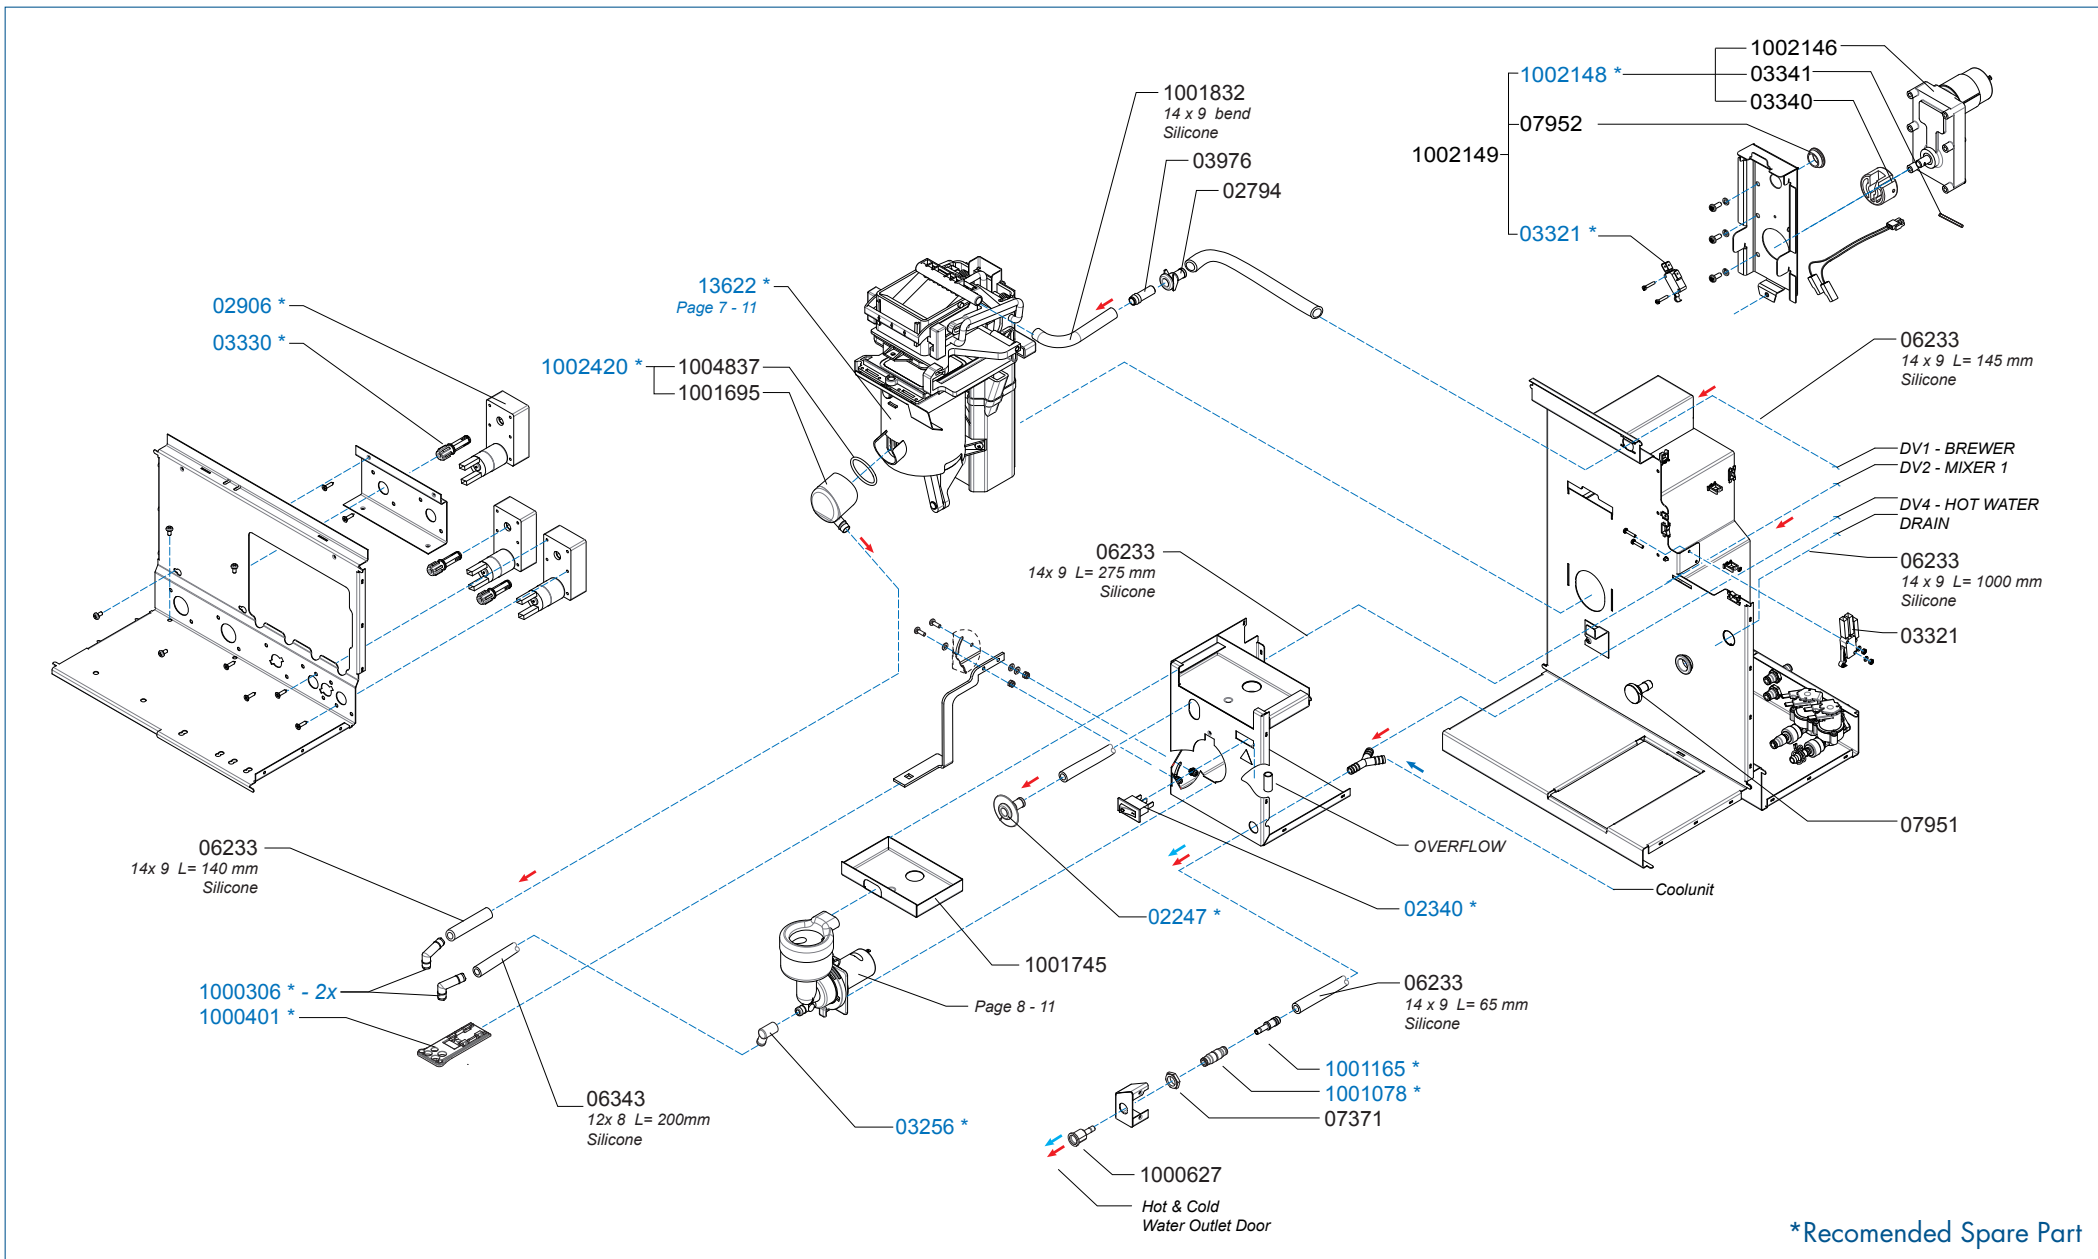

*Recomended Spare Part

Type : OPTIFRESH 3 H&C NG
 Articulenumber : 1002183

From mach. nr. : 3V 19362
 Date : 07 - 2012

Page : 1 - 13
 Rev : 2

Rated voltage : 1N~ 220-240V 50-60Hz 2275W

Drawer : JK
 Date : 26-11-12

Spare Parts Info

ANIMO

www.animo.eu

*Recomended Spare Part

Type	: OPTIFRESH 3 H&C NG
Articlenumber	: 1002183
Rated voltage	: 1N~ 220-240V 50-60Hz 2275W

From mach. nr.	: 3V 19362
Date	: 07 - 2012
Drawer	: JK
Date	: 26-11-12

Page	: 2 - 13
Rev	: 2
Spare Parts Info	

www.animo.eu

Type : OPTIFRESH 3 H&C NG

Articlenumber : 1002183

Rated voltage : 1N~ 220-240V 50-60Hz 2275W

From mach. nr. : 3V 19362

Date : 07 - 2012

Drawer : JK