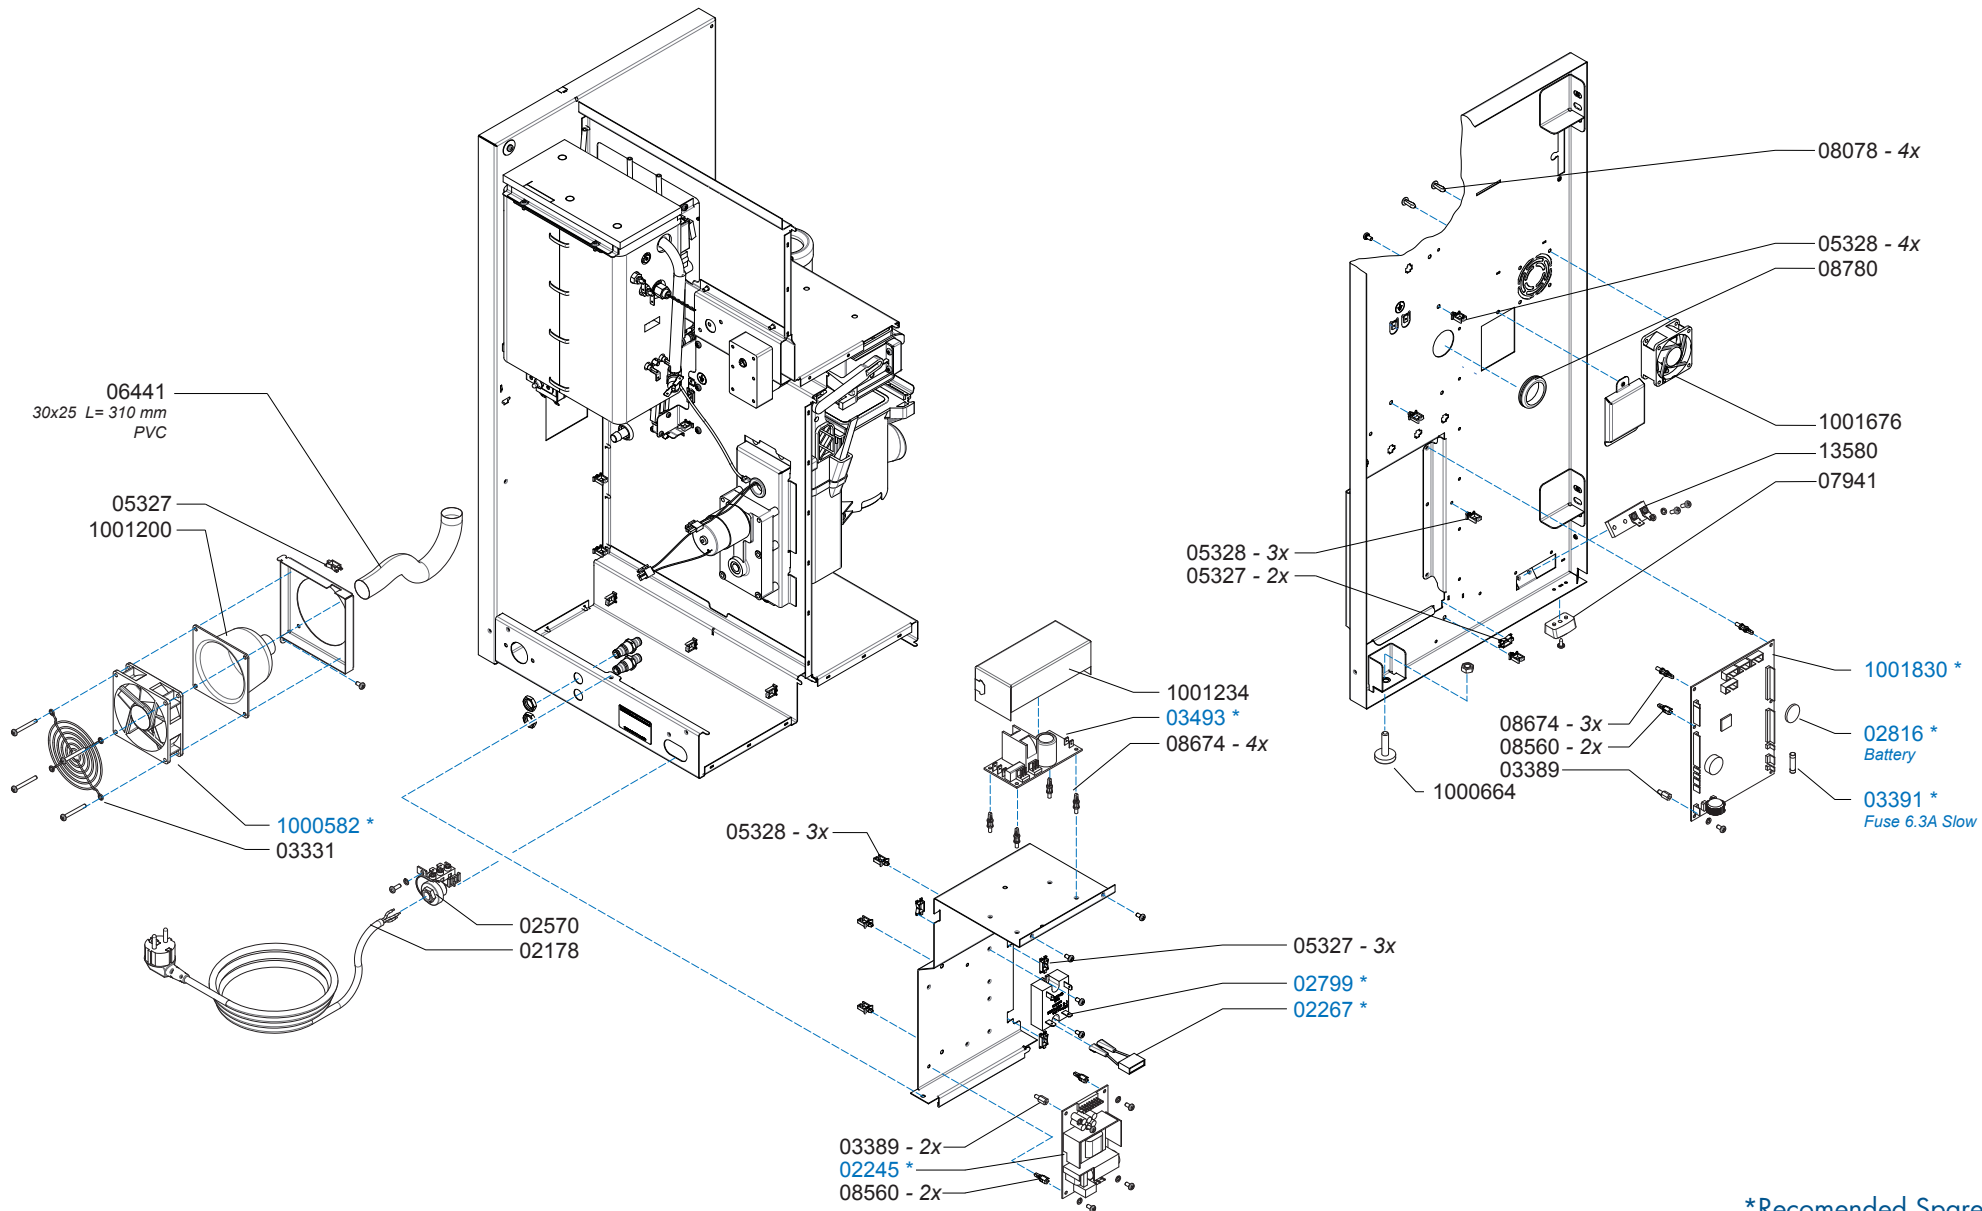

Date : 26-11-12

Page : 3 - 13

Rev : 2

Spare Parts Info

ANIMO

www.animo.eu

*Recomended Spare Part

Type : OPTIFRESH 3 H&C NG
 Articulenumber : 1002183