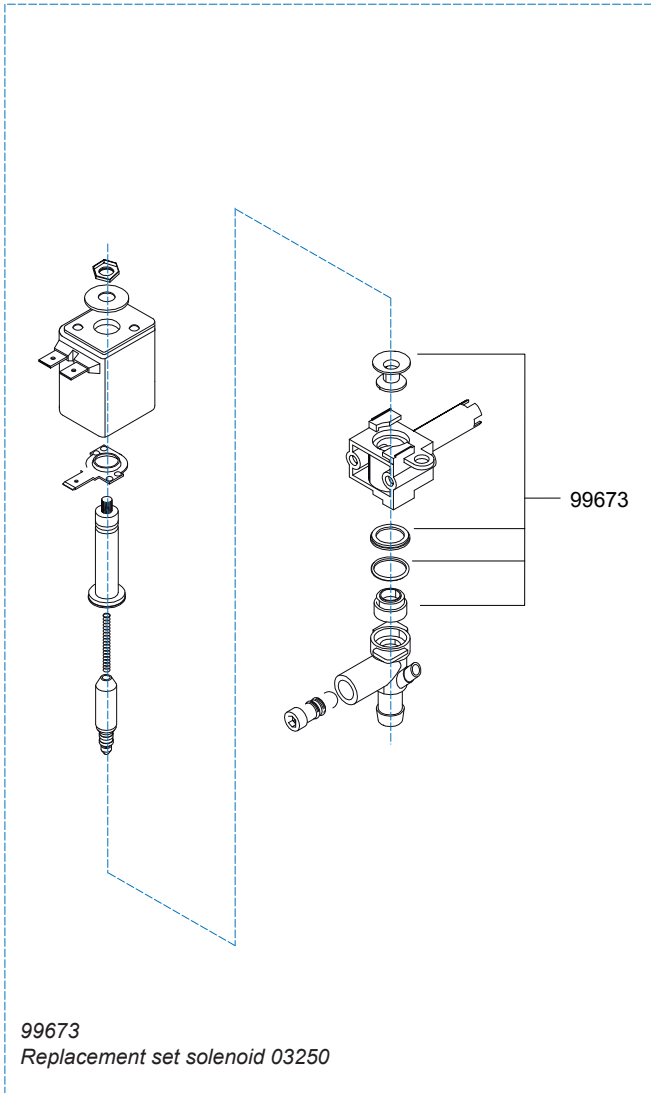

Type : OPTIFRESH 3 H&C NG
 Articulenumber : 1002183

From mach. nr. : 3V 19362
 Date : 07 - 2012

Page : 9 - 13
 Rev : 2

Rated voltage : 1N~ 220-240V 50-60Hz 2275W

Drawer : JK
 Date : 26-11-12

Spare Parts Info

ANIMO

www.animo.eu

*Recomended Spare Part

Type : OPTIFRESH 3 H&C NG Articulenumber : 1002183	From mach. nr. : 3V 19362 Date : 07 - 2012	Page : 10 - 13 Rev : 2	 www.animo.eu
Rated voltage : 1N~ 220-240V 50-60Hz 2275W	Drawer : JK Date : 26-11-12	<h3>Spare Parts Info</h3>	

Accessories

*Recomended Spare Part

Type : OPTIFRESH 3 H&C NG
 Articulenumber : 1002183

From mach. nr. : 3V 19362
 Date : 07 - 2012

Page : 11 - 13
 Rev : 2

Rated voltage : 1N~ 220-240V 50-60Hz 2275W

Drawer : JK
 Date : 26-11-12