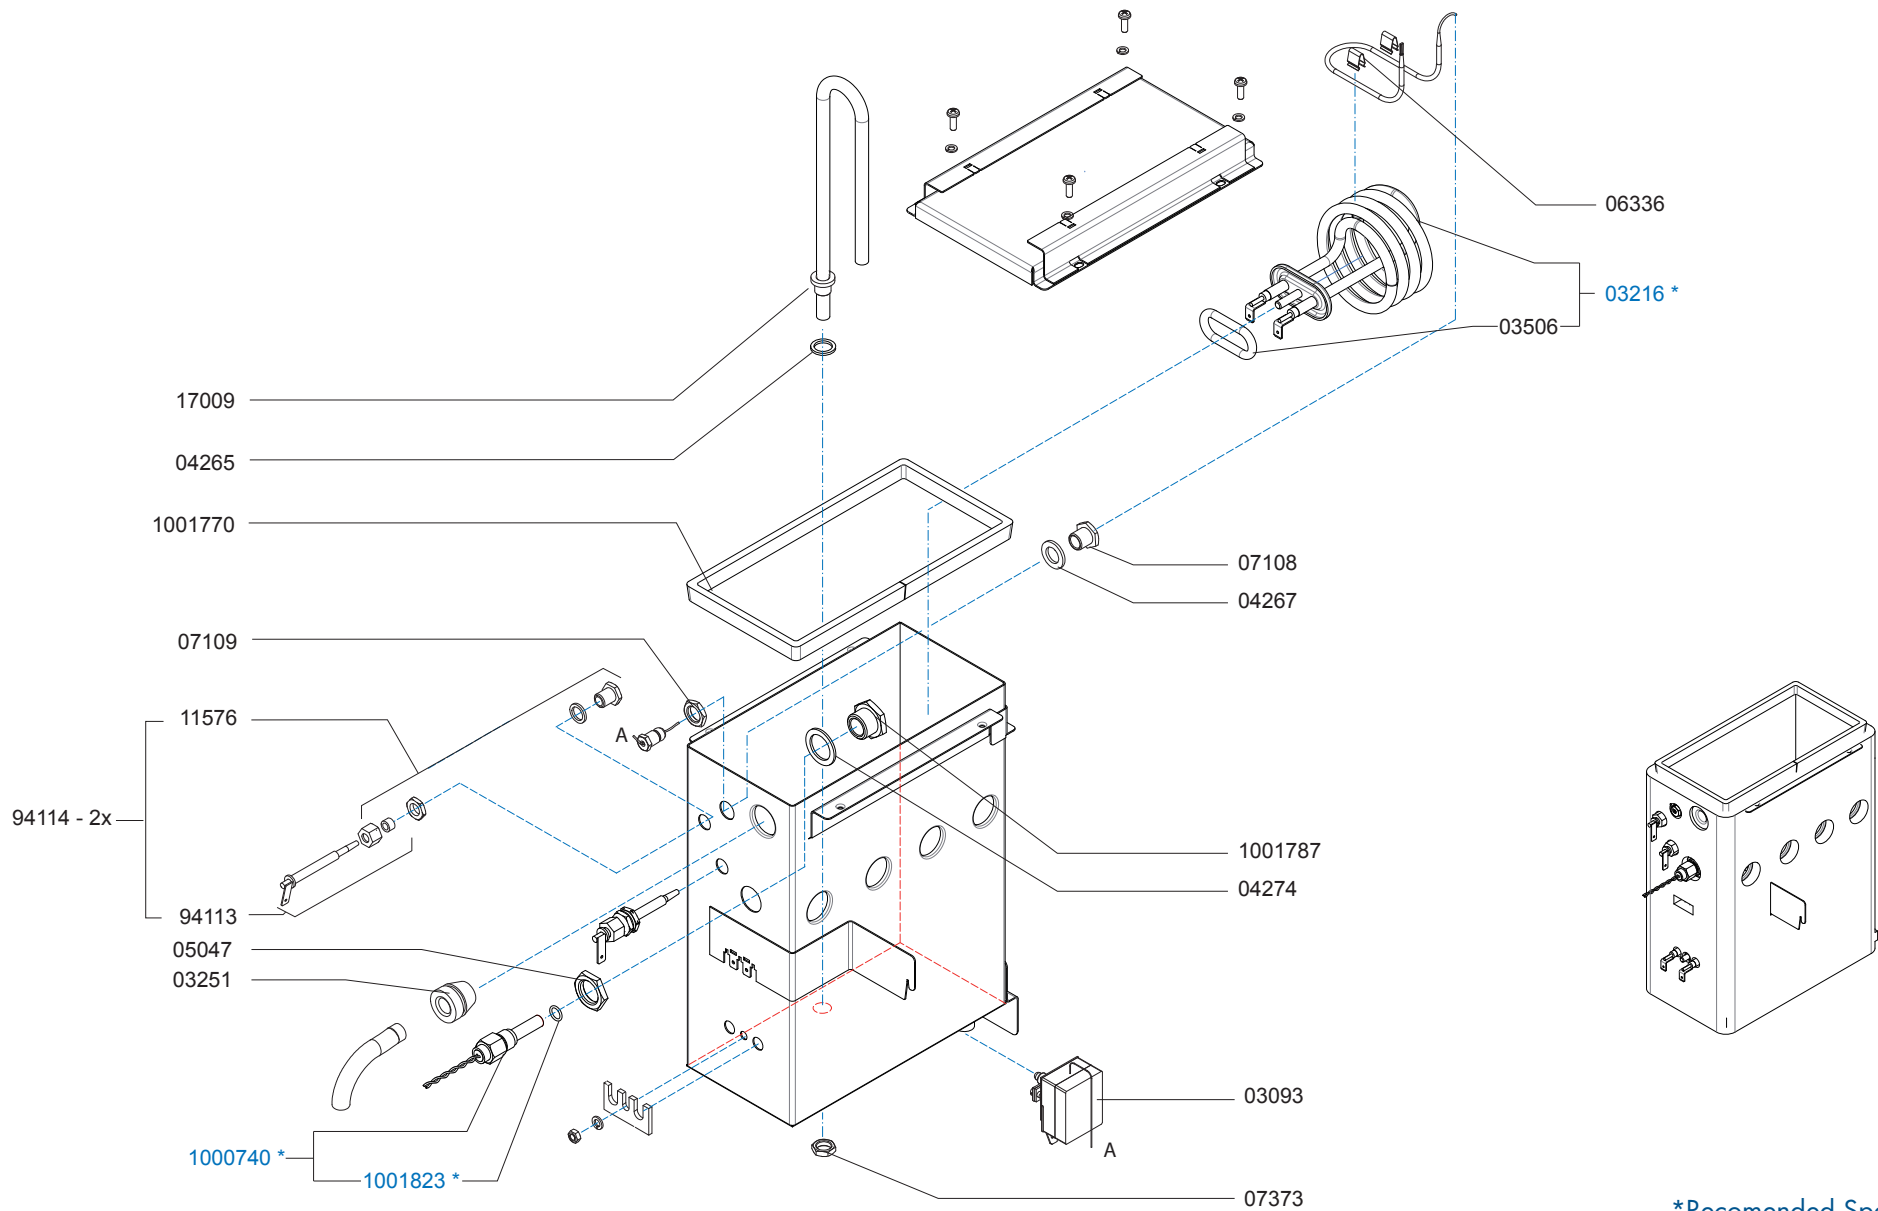

*Recomended Spare Part

Type : OPTIFRESH 3 H&C NG Articulenumber : 1002183	From mach. nr. : 3V 19362 Date : 07 - 2012	Page : 10 - 13 Rev : 2	 www.animo.eu
Rated voltage : 1N~ 220-240V 50-60Hz 2275W	Drawer : JK Date : 26-11-12	Spare Parts Info