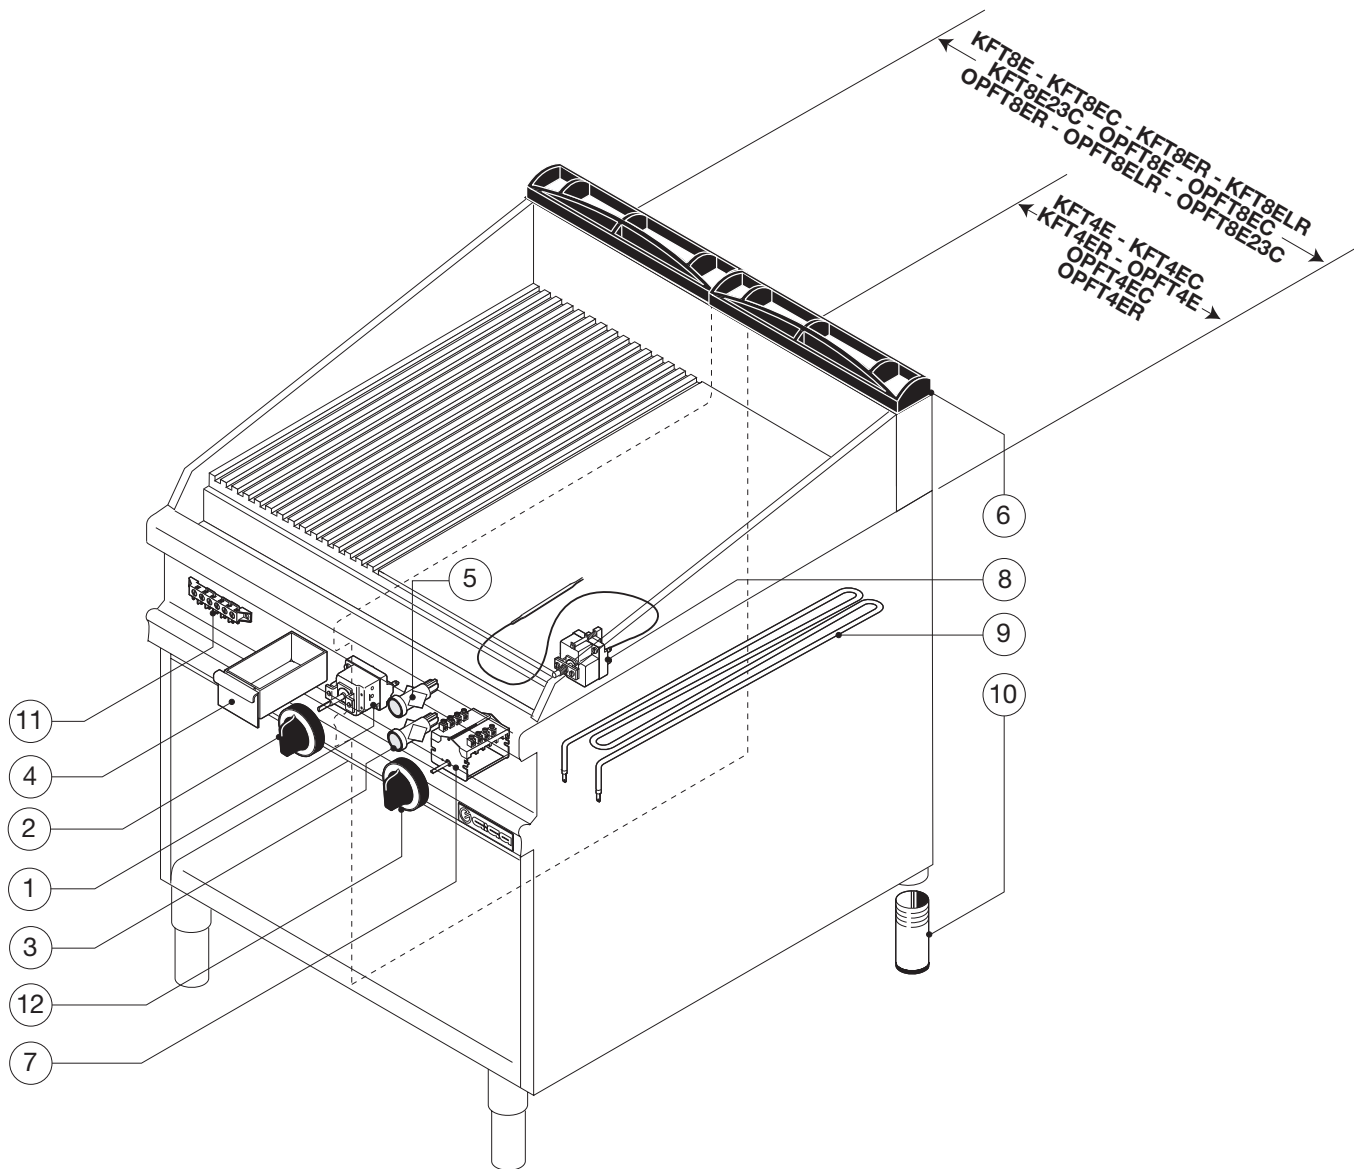

KFT4E - KFT4EC  
OPFT4E - OPFT4EC

KFT4ER  
OPFT4ER

KFT8E - KFT8EC  
OPFT8E - OPFT8EC

KFT8ER  
OPFT8ER

KFT8ELR  
OPFT8ER

KFT8E23C  
OPFT8E23C

Pezzi/Pieces Pieces/Anzahl		Pos.	Validità dalla matricola Validité du numéro matricule Validity from serial number Gültigkeit ab der (Seriennummer)	Validità alla matricola Validity up to serial number Validité au numéro matricule Gültigkeit bis zur (Seriennummer)	Codice Code Artikel Nummer	Descrizione	Description	Description	Beschreibung
KFT4E OPFT4E* KFT4EC OPFT4EC* KFT4ER OPFT4ER*	KFT8E - OPFT8E* KFT8EC - KFT8ER OPFT8EC* OPFT8ER* KFT8ELR - KFT8E23C OPFT8ELR* OPFT8E23C*								
1	2	1			X43900	Termostato	Thermostat	Thermostat	Thermostat
1	2	2			0000Y65004	Manopola temperatura	Temp. knob	Cle de commande temper.	Drehknopf temp.
1	2	3			X50900	Lampada verde	Green light	Lampe vert	Grüne Kontrollampe
1	1	4			B12100	Cassetto raccogliughi	Deep fat tray	Titoir de recueil des jus	Fettauffangwanne
1	2	5			X41200	Lampada gialla	Yellow light	Lampe jaune	Gelbe Kontrollampe
1	2	6			1550Y63500	Griglia scarico fumi	Smoke discharge grid	Grille évacuation des fumées	Rauchblassgitter
1	2	7			X49700	Commutatore	Selector switch	Commutateur	Schalter
1	2	8			X44800	Termostato di sicurezza	Safety thermostat	Thermostat de securite	Sicherheitsthermostat
3	6	9			Y10400	Resistenza	Resistance	Resistance	Resistenz
4/0*	4/0*	10			Y40400	Piedino	Foot	Pied	Fuss
1	1	11			X59000	Morsettiera	Terminal board	Barrette de raccordement	Klemmleiste
1	2	12			0000Y65004	Manopola 50-300°	Knob 50-300°	Cle de commande 50-300°	Drehknopf 50-300°