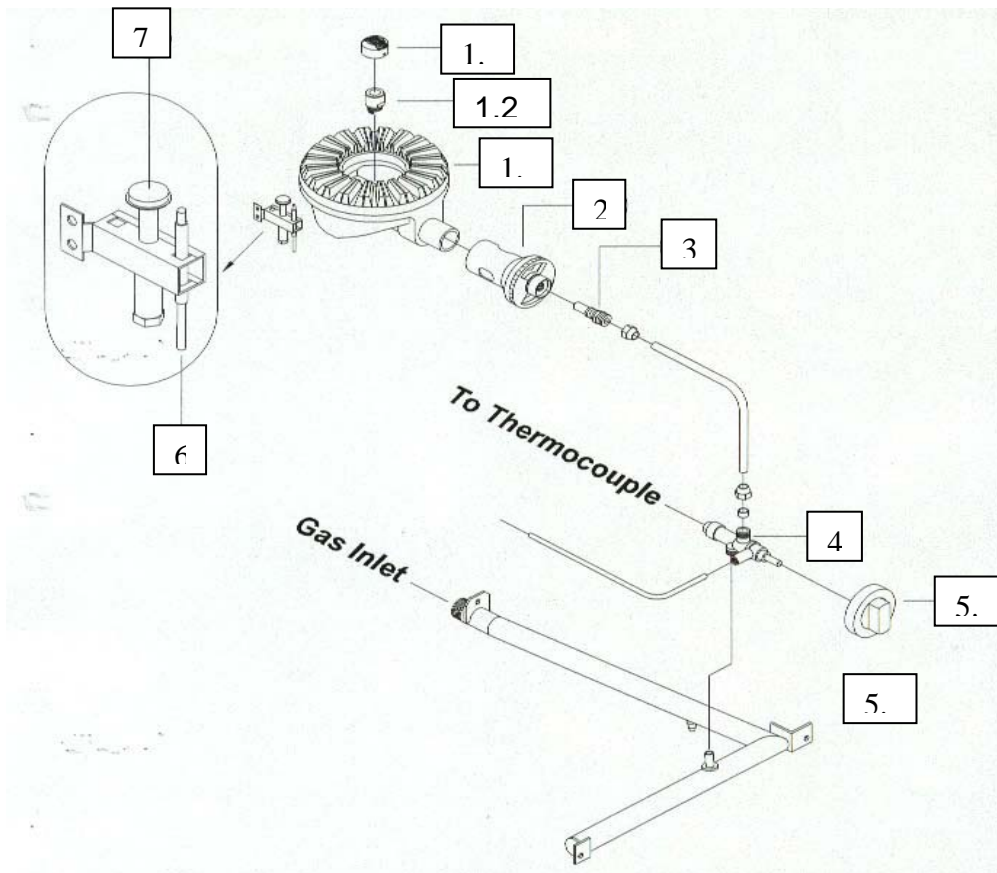

**Fast Food
Gas-Wokherd**

Artikel-Nr. 233002, 233003
(NGWT3-55SN, NGWT7-55SN)

Explosionszeichnung / Ersatzteile

Ersatzteilliste

| Lfd. Nr. | Beschreibung | Teile Nummer | Menge |
|----------|-------------------------------|--------------|-------|
| 1.1 | NS 9001 Brennerkopfkappe | GS 2025 | 1 |
| 1.2 | NS 9001 Venturybrenner | GS 4237 | 1 |
| 1.3 | Brennerkopf | GS 4030 | 1 |
| 1.4 | Brennerbase | GS 4023 | 1 |
| 2 | Primärluft Kontrol | GS 8000 S | 1 |
| 3 | Düse für Brenner 170 | GS 282 F | 1 |
| | Düse für Brenner 195 | GS 282 G | 1 |
| | Düse für Brenner 320 | GS 2821 | 1 |
| | Düse für Brenner 350 | GS 282 N | 1 |
| 4 | Mehrfachstellgerät (Gashahn) | GS 3875 | 1 |
| 5.1 | ABS Knopf | PD 4051 | 1 |
| | Ring für Knopf | PD 405M | 1 |
| 6 | Thermoelement | GS 3890 | 1 |
| 7 | Zündbrenner | GS 3851 | 1 |