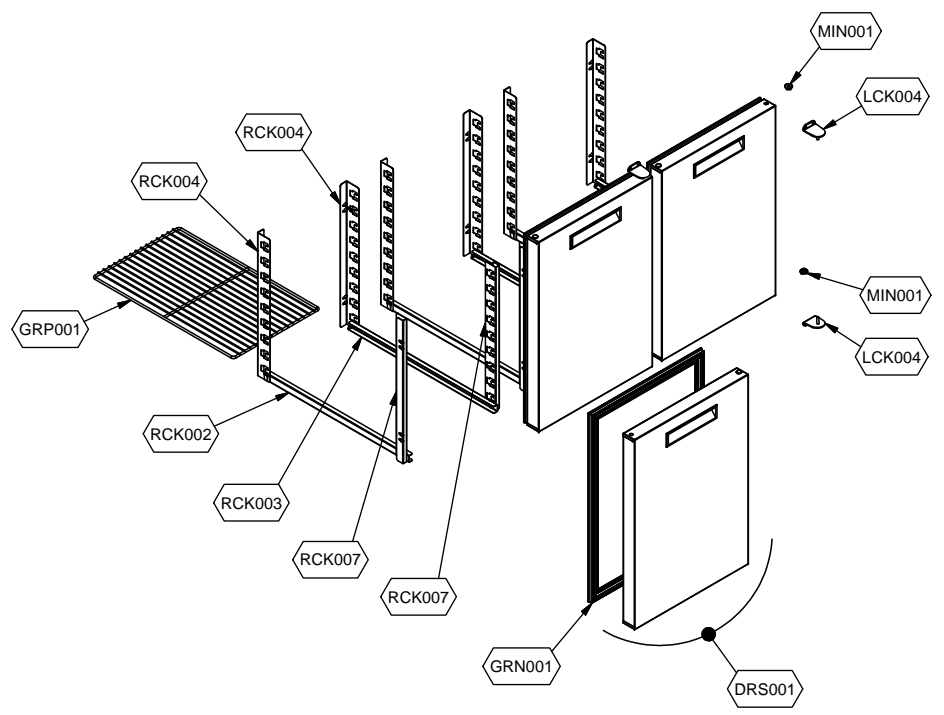

PARAM.

OPTIONAL

SCE001

TAR001

OPT

Cod. OPT009

Denominazione: ESPLOSO ACCESSORI LINEAR

Data: 26/02/16

INDICE DI MODIFICA: 00

	PARAM.	OPTIONAL
⚡	TAR001	OPT

Exploded View

Validity: 08/04/2016

7LT72RB4NP001	LINEAR 70 2 R BT S D G.GN 2 GR.P 2
ESP613	TAVOLI LINEAR REM -18/-24°C

Ref. Drawing	Code	Description
AEV001	73670820	ASS.EVAP.NO VALV.BT 700 2/3P REM.T.SPRIN
CAN007	74708410	VASCHETTA GOCC.TERMOF.TRS 700 GRIGIA
EVA001	73648588	EVAPOR 3RX10T 3/8"25X25 PASSO 4.5 X 525
FAN006	74847159	VENT.ADDA AA1282HB-AT 230V 50/60HZ 16W
HCB001	73632200	CAVO CALDO DOPPIO ISOL.SPRING 702
INT001	74742008	INT.NERO ON-OFF 16A SH JS-608FA-O-B-6
LAM032	72534344	LAM.VANO Q.E.TRL 700 REMOTO
LAM033	72534880	FRONT.Q.E.REM.700 LINEAR
PRL001	72534372	PR.MOBILE ORIZ.L= 898,6 TRL 2P 700
PRL002	72533302	PR.MOBILE VERT.L=626,6 TRL
PRL003	72533306	PR.MOBILE MONT.VERT.L=547,6 TRL 700
SCE001	SC803	SCHEMA ELETTRICO LINEAR-FIRST-FREE
TAR001	RIF.TAR.M02	PARAMETRI LINEAR BT
THE001	74700776	CENTRALINA EV3B33N7PXRBO2 230V 50/60 30A
THE002	74700916	SONDA NTC IKE 3METRI -50/+105°
VLV001	74877098	VALVOLA TUB R404A MOD 068U2474 ORIF.3
WHE001	74702236	ASS.PIED.QUADRATO 40X40 REG.145-224
WIR001	73690080	ASS.Q.E.700 R.TAVOLI LINEAR

Optional Exploded View

Validity: 08/04/2016

7LT72RB4NP001	LINEAR 70 2 R BT S D G.GN 2 GR.P 2
OPT009	ESPLOSO ACCESSORI LINEAR

Ref. Drawing	Code	Description
DRS003	73690030	ASS.PORTA 700 TAVOLI LINEAR
GRN001	74702540	GUARN.MAGNET.PORTA TRL 700
GRP001	74768000	GRIGLIA PLASTIFICATA GN 1/1 530X326
LCK004	72601770	STAFFA SUPP.PORTA TRL TT
MIN001	74702088	BOCCOLA PVC FASTP.2857.BB00XS
RCK002	74768420	GUIDA INOX A C A.R.SX TAVOLI FRESH
RCK003	74768422	GUIDA INOX A C A.R.DX TAVOLI FRESH
RCK007	72534910	CREMAGLIERA ANTERIORE 700 LINEAR
RCK007	72534912	CREMAGLIERA POSTERIORE 700 LINEAR