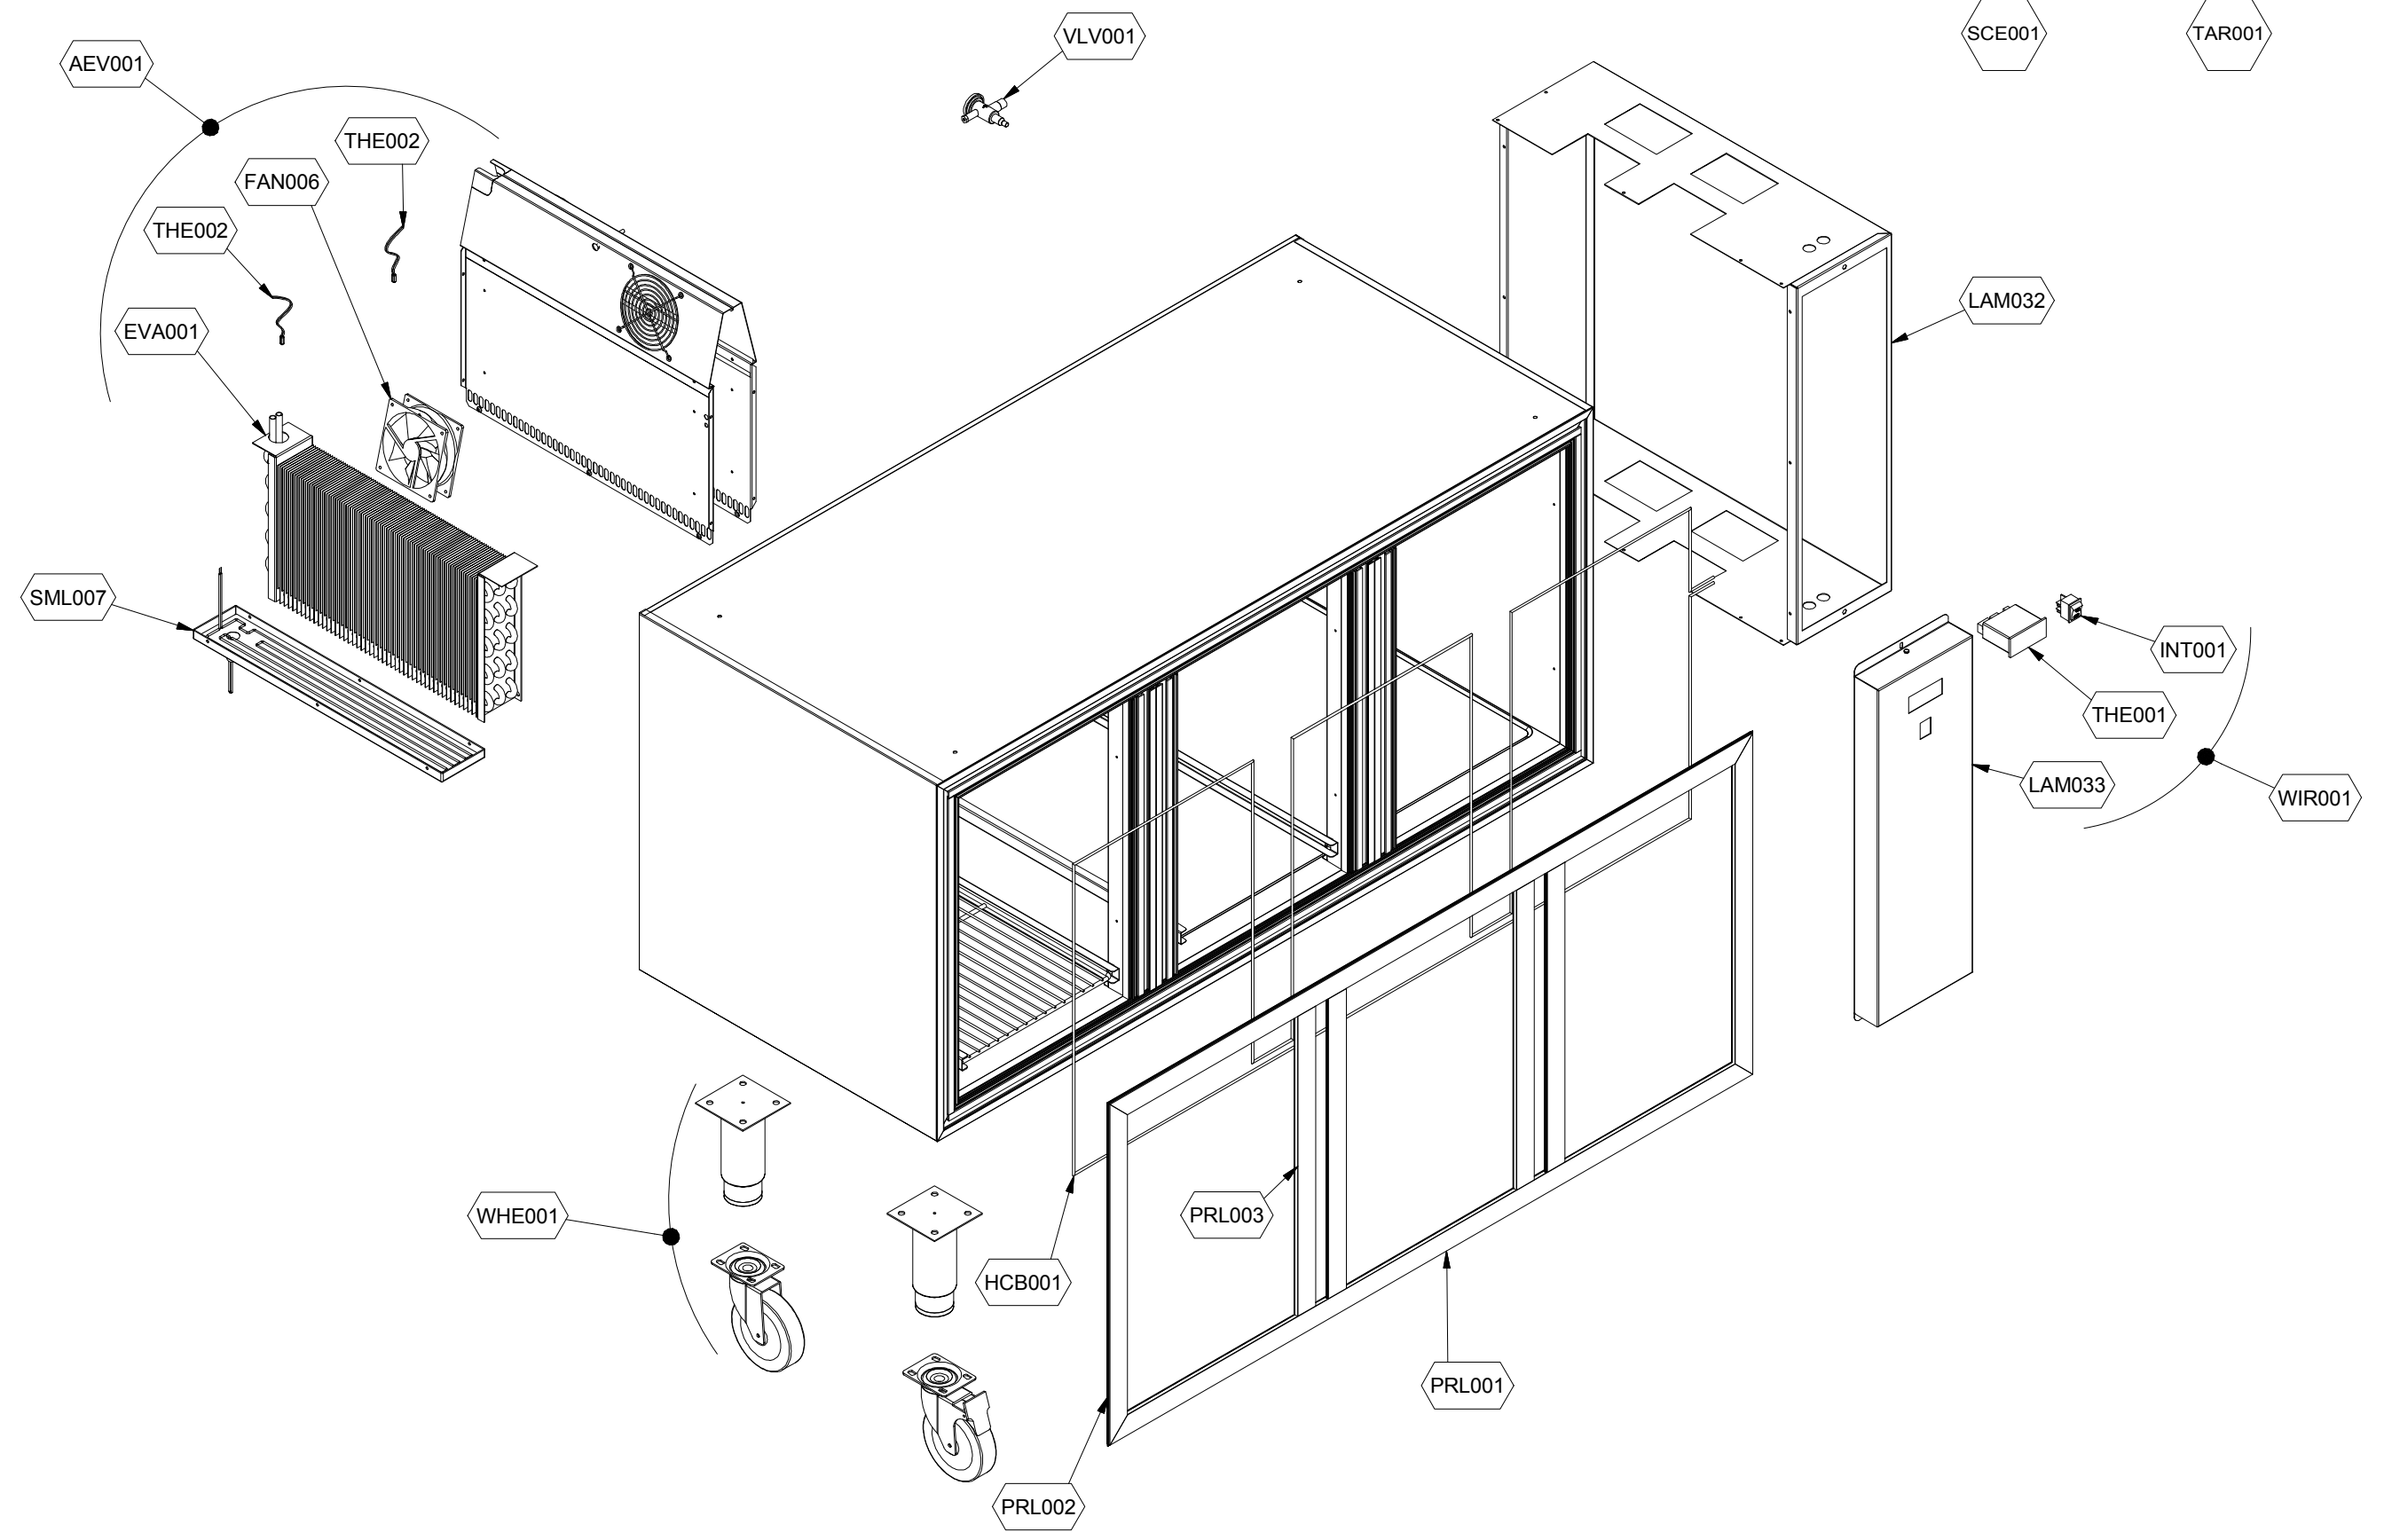

cookmax+

start!

Kühlung Tiefkühltisch

Artikel-Nr.

90614018 (7LT72RB4NP001 / LINEARTOP702BT/S R)

Explosionszeichnung / Ersatzteile

Bitte bei Ersatzteilbestellung immer Artikelnummer und Seriennummer mit angeben!

PARAM.

OPTIONAL

SCE001

TAR001

OPT

Cod. OPT009

Denominazione: ESPLOSO ACCESSORI LINEAR

Data: 26/02/16

INDICE DI MODIFICA: 00

	PARAM.	OPTIONAL
⚡	TAR001	OPT

Exploded View

Validity: 08/04/2016

7LT72RB4NP001	LINEAR 70 2 R BT S D G.GN 2 GR.P 2
ESP613	TAVOLI LINEAR REM -18/-24°C

Ref. Drawing	Code	Description
AEV001	73670820	ASS.EVAP.NO VALV.BT 700 2/3P REM.T.SPRIN
CAN007	74708410	VASCHETTA GOCC.TERMOF.TRS 700 GRIGIA
EVA001	73648588	EVAPOR 3RX10T 3/8"25X25 PASSO 4.5 X 525
FAN006	74847159	VENT.ADDA AA1282HB-AT 230V 50/60HZ 16W
HCB001	73632200	CAVO CALDO DOPPIO ISOL.SPRING 702
INT001	74742008	INT.NERO ON-OFF 16A SH JS-608FA-O-B-6
LAM032	72534344	LAM.VANO Q.E.TRL 700 REMOTO
LAM033	72534880	FRONT.Q.E.REM.700 LINEAR
PRL001	72534372	PR.MOBILE ORIZ.L= 898,6 TRL 2P 700
PRL002	72533302	PR.MOBILE VERT.L=626,6 TRL
PRL003	72533306	PR.MOBILE MONT.VERT.L=547,6 TRL 700
SCE001	SC803	SCHEMA ELETTRICO LINEAR-FIRST-FREE
TAR001	RIF.TAR.M02	PARAMETRI LINEAR BT
THE001	74700776	CENTRALINA EV3B33N7PXRBO2 230V 50/60 30A
THE002	74700916	SONDA NTC IKE 3METRI -50/+105°
VLV001	74877098	VALVOLA TUB R404A MOD 068U2474 ORIF.3
WHE001	74702236	ASS.PIED.QUADRATO 40X40 REG.145-224
WIR001	73690080	ASS.Q.E.700 R.TAVOLI LINEAR