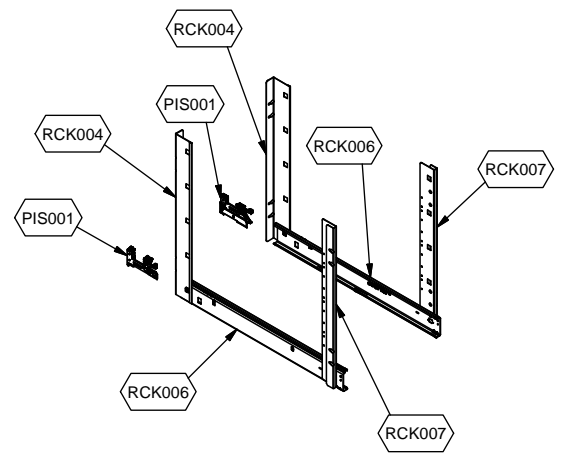

PARAM.

OPTIONAL

SCE001

TAR001

OPT

Cod. OPT009

Denominazione: ESPLOSO ACCESSORI LINEAR

Data: 26/02/16

INDICE DI MODIFICA: 00

	PARAM.	OPTIONAL
⚡	TAR001	OPT

Exploded View

Validity: 08/04/2016

7LT72RB4NP001	LINEAR 70 2 R BT S D G.GN 2 GR.P 2
ESP613	TAVOLI LINEAR REM -18/-24°C

Ref. Drawing	Code	Description
AEV001	73670820	ASS.EVAP.NO VALV.BT 700 2/3P REM.T.SPRIN
CAN007	74708410	VASCHETTA GOCC.TERMOF.TRS 700 GRIGIA
EVA001	73648588	EVAPOR 3RX10T 3/8"25X25 PASSO 4.5 X 525
FAN006	74847159	VENT.ADDA AA1282HB-AT 230V 50/60HZ 16W
HCB001	73632200	CAVO CALDO DOPPIO ISOL.SPRING 702
INT001	74742008	INT.NERO ON-OFF 16A SH JS-608FA-O-B-6
LAM032	72534344	LAM.VANO Q.E.TRL 700 REMOTO
LAM033	72534880	FRONT.Q.E.REM.700 LINEAR
PRL001	72534372	PR.MOBILE ORIZ.L= 898,6 TRL 2P 700
PRL002	72533302	PR.MOBILE VERT.L=626,6 TRL
PRL003	72533306	PR.MOBILE MONT.VERT.L=547,6 TRL 700
SCE001	SC803	SCHEMA ELETTRICO LINEAR-FIRST-FREE
TAR001	RIF.TAR.M02	PARAMETRI LINEAR BT
THE001	74700776	CENTRALINA EV3B33N7PXRBO2 230V 50/60 30A
THE002	74700916	SONDA NTC IKE 3METRI -50/+105°
VLV001	74877098	VALVOLA TUB R404A MOD 068U2474 ORIF.3
WHE001	74702236	ASS.PIED.QUADRATO 40X40 REG.145-224
WIR001	73690080	ASS.Q.E.700 R.TAVOLI LINEAR

Optional Exploded View

Validity: 08/04/2016

7LT72RB4NP001	LINEAR 70 2 R BT S D G.GN 2 GR.P 2
OPT009	ESPLOSO ACCESSORI LINEAR

Ref. Drawing	Code	Description
DRS003	73690030	ASS.PORTA 700 TAVOLI LINEAR
GRN001	74702540	GUARN.MAGNET.PORTA TRL 700
GRP001	74768000	GRIGLIA PLASTIFICATA GN 1/1 530X326
LCK004	72601770	STAFFA SUPP.PORTA TRL TT
MIN001	74702088	BOCCOLA PVC FASTP.2857.BB00XS
RCK002	74768420	GUIDA INOX A C A.R.SX TAVOLI FRESH
RCK003	74768422	GUIDA INOX A C A.R.DX TAVOLI FRESH
RCK007	72534910	CREMAGLIERA ANTERIORE 700 LINEAR
RCK007	72534912	CREMAGLIERA POSTERIORE 700 LINEAR