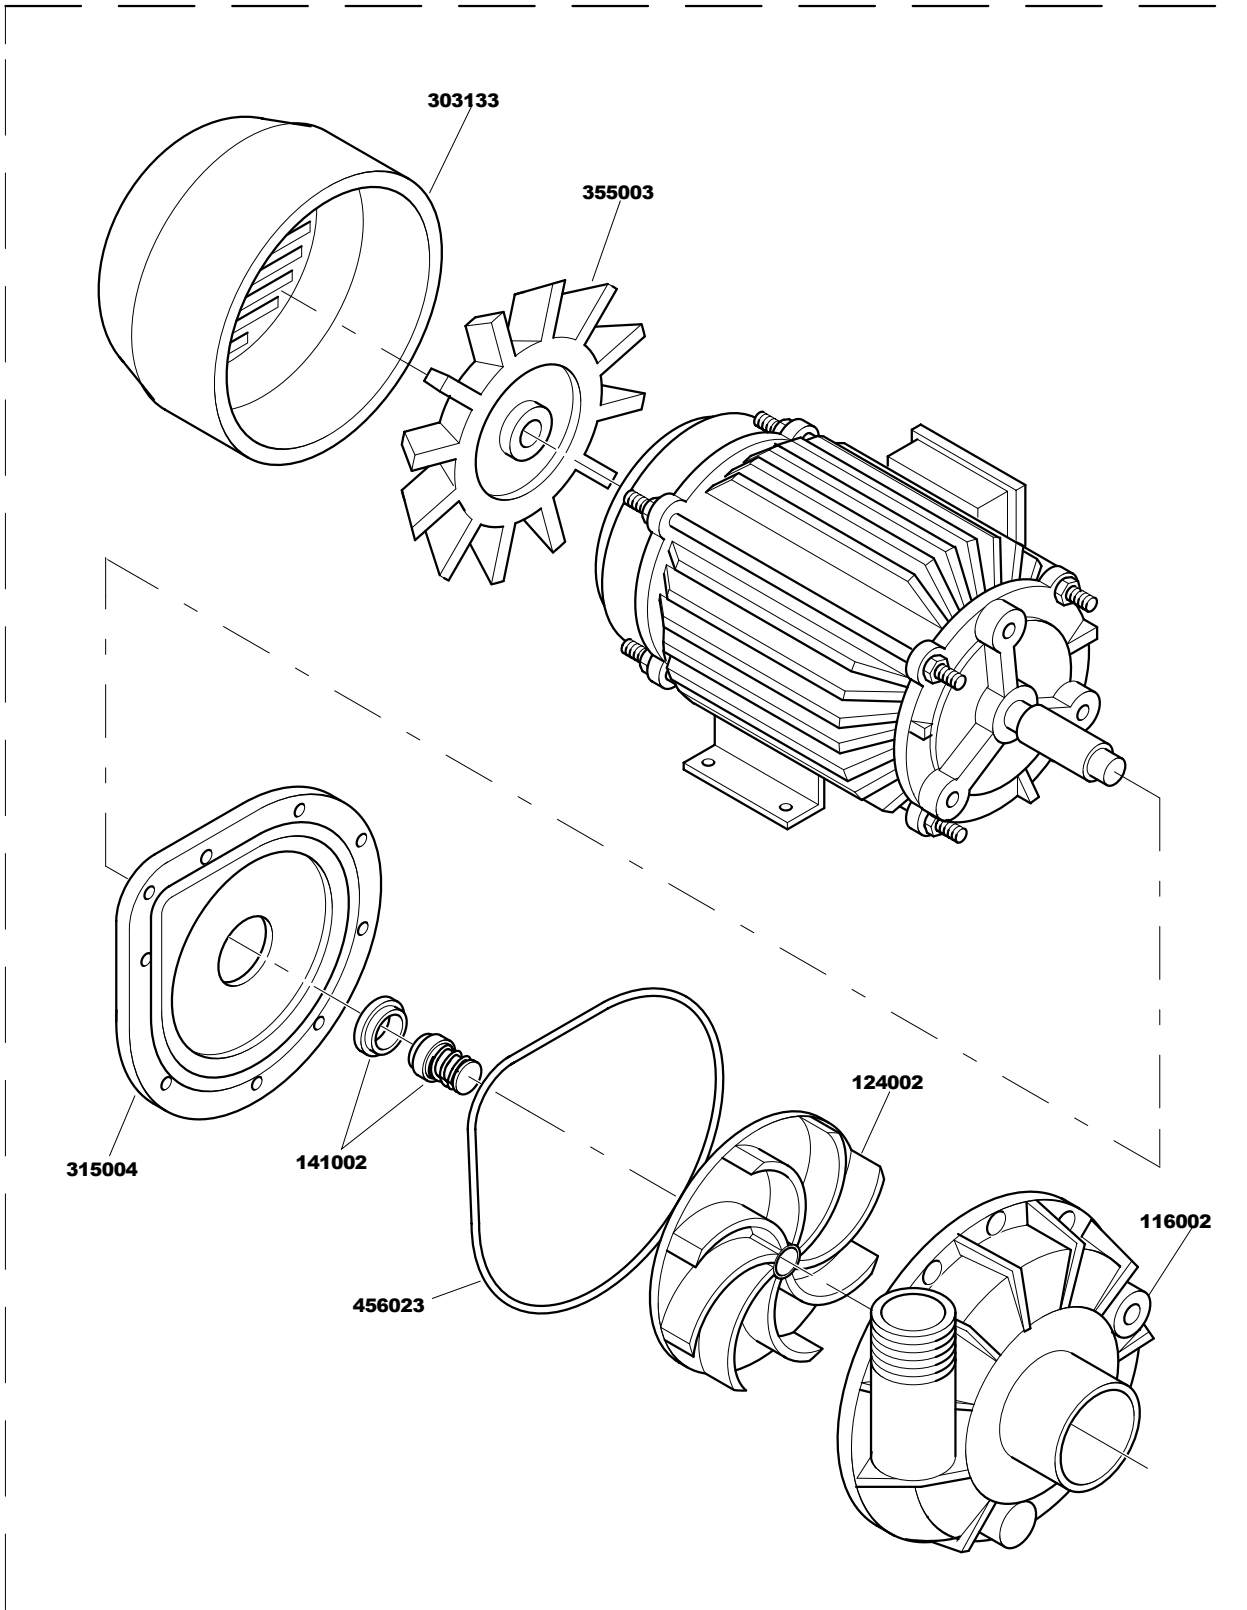

## **U61e - U61He**

Tav. 1 – Carrozzeria  
Tav. 2 – Impianto elettrico  
Tav. 3 – Componenti in vasca  
Tav. 4 – Gr. Lavaggio  
Tav. 5 – Alimentazione  
Tav. 6 – lance lavaggio – Risciacquo U61e  
Tav. 6A – lance lavaggio – Risciacquo U61He  
Tav. 7 – Pompa lavaggio  
Tav. 7A – Pompa lavaggio  
Tav. 8 – Pompa di risciacquo

Tav. 1 – Machine Body  
Tav. 2 – Electrical system  
Tav. 3 – Supply  
Tav. 4 – Tank components  
Tav. 5 – Washing  
Tav. 6 – Wash arms – Rinse U61e  
Tav.6A – Wash arms – Rinse U61He  
Tav.7 – Wash pump  
Tav.7A – Wash pump  
Tav.8 – Rinse pump