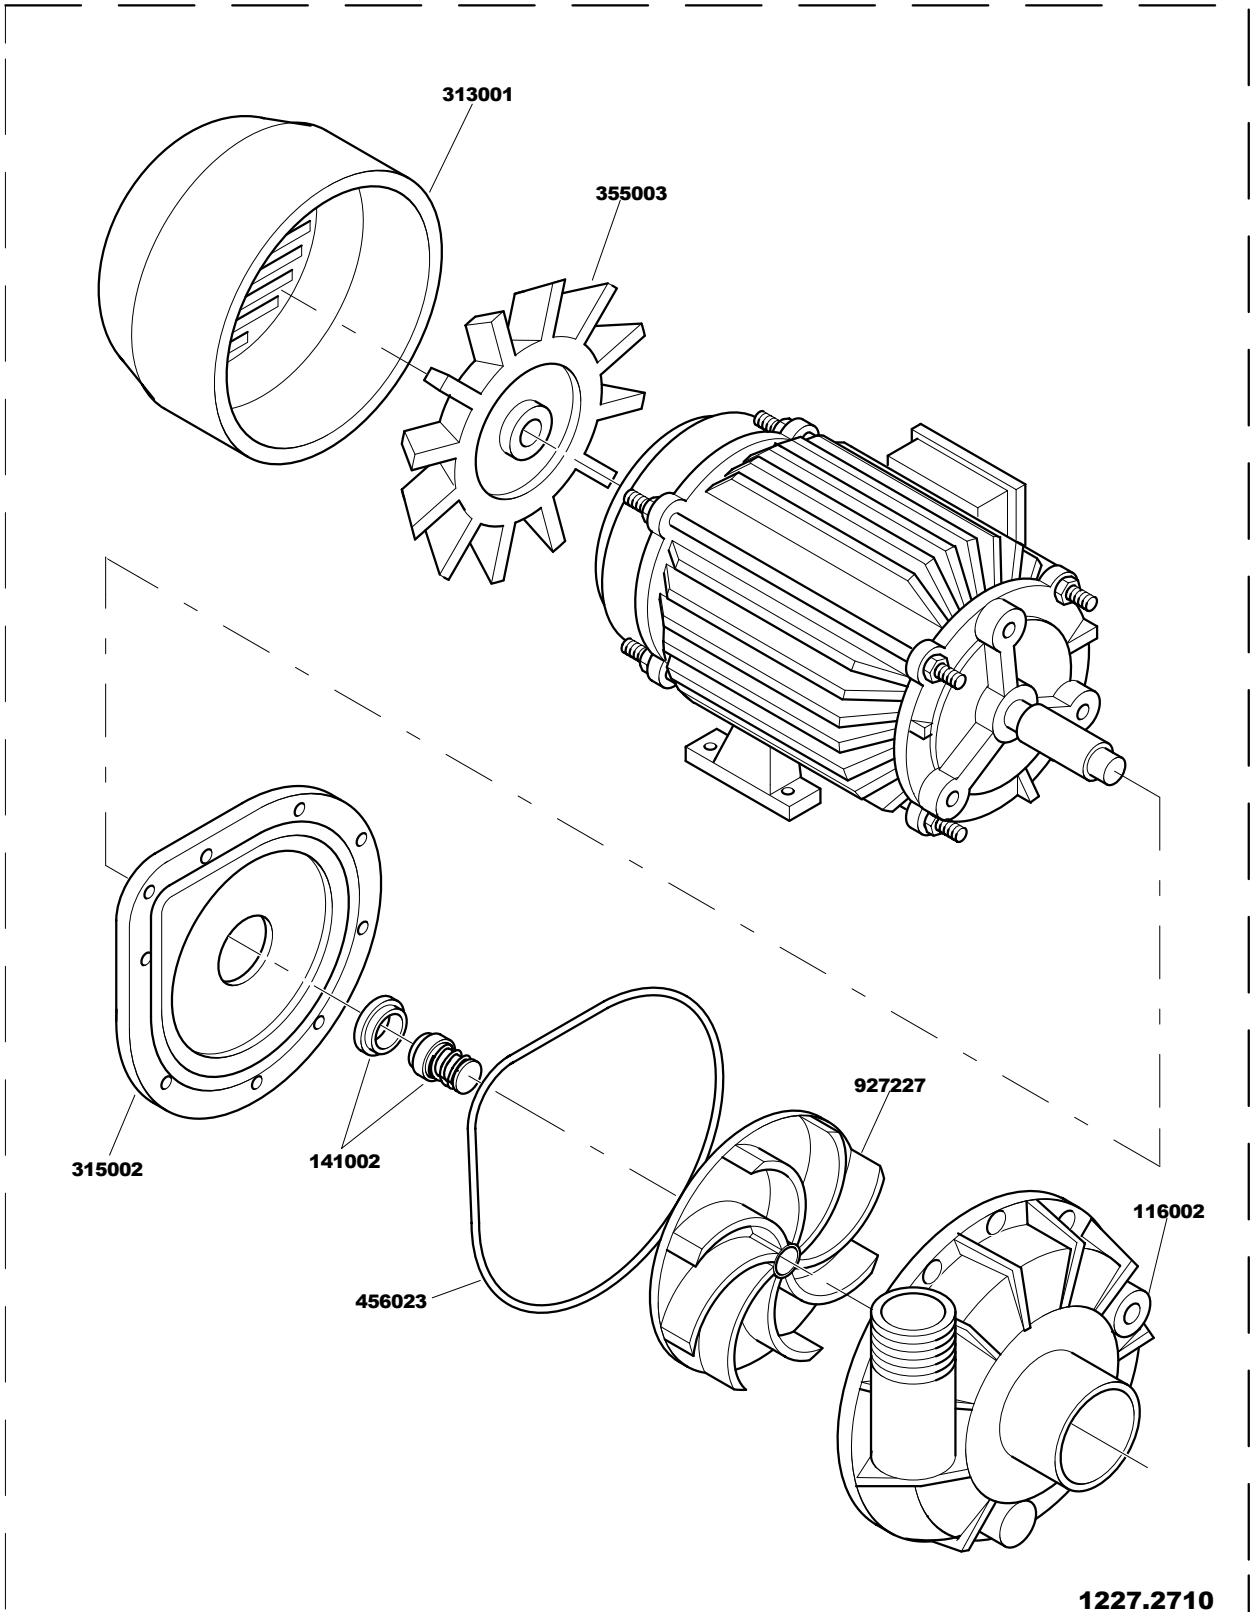

1227.2710

929162