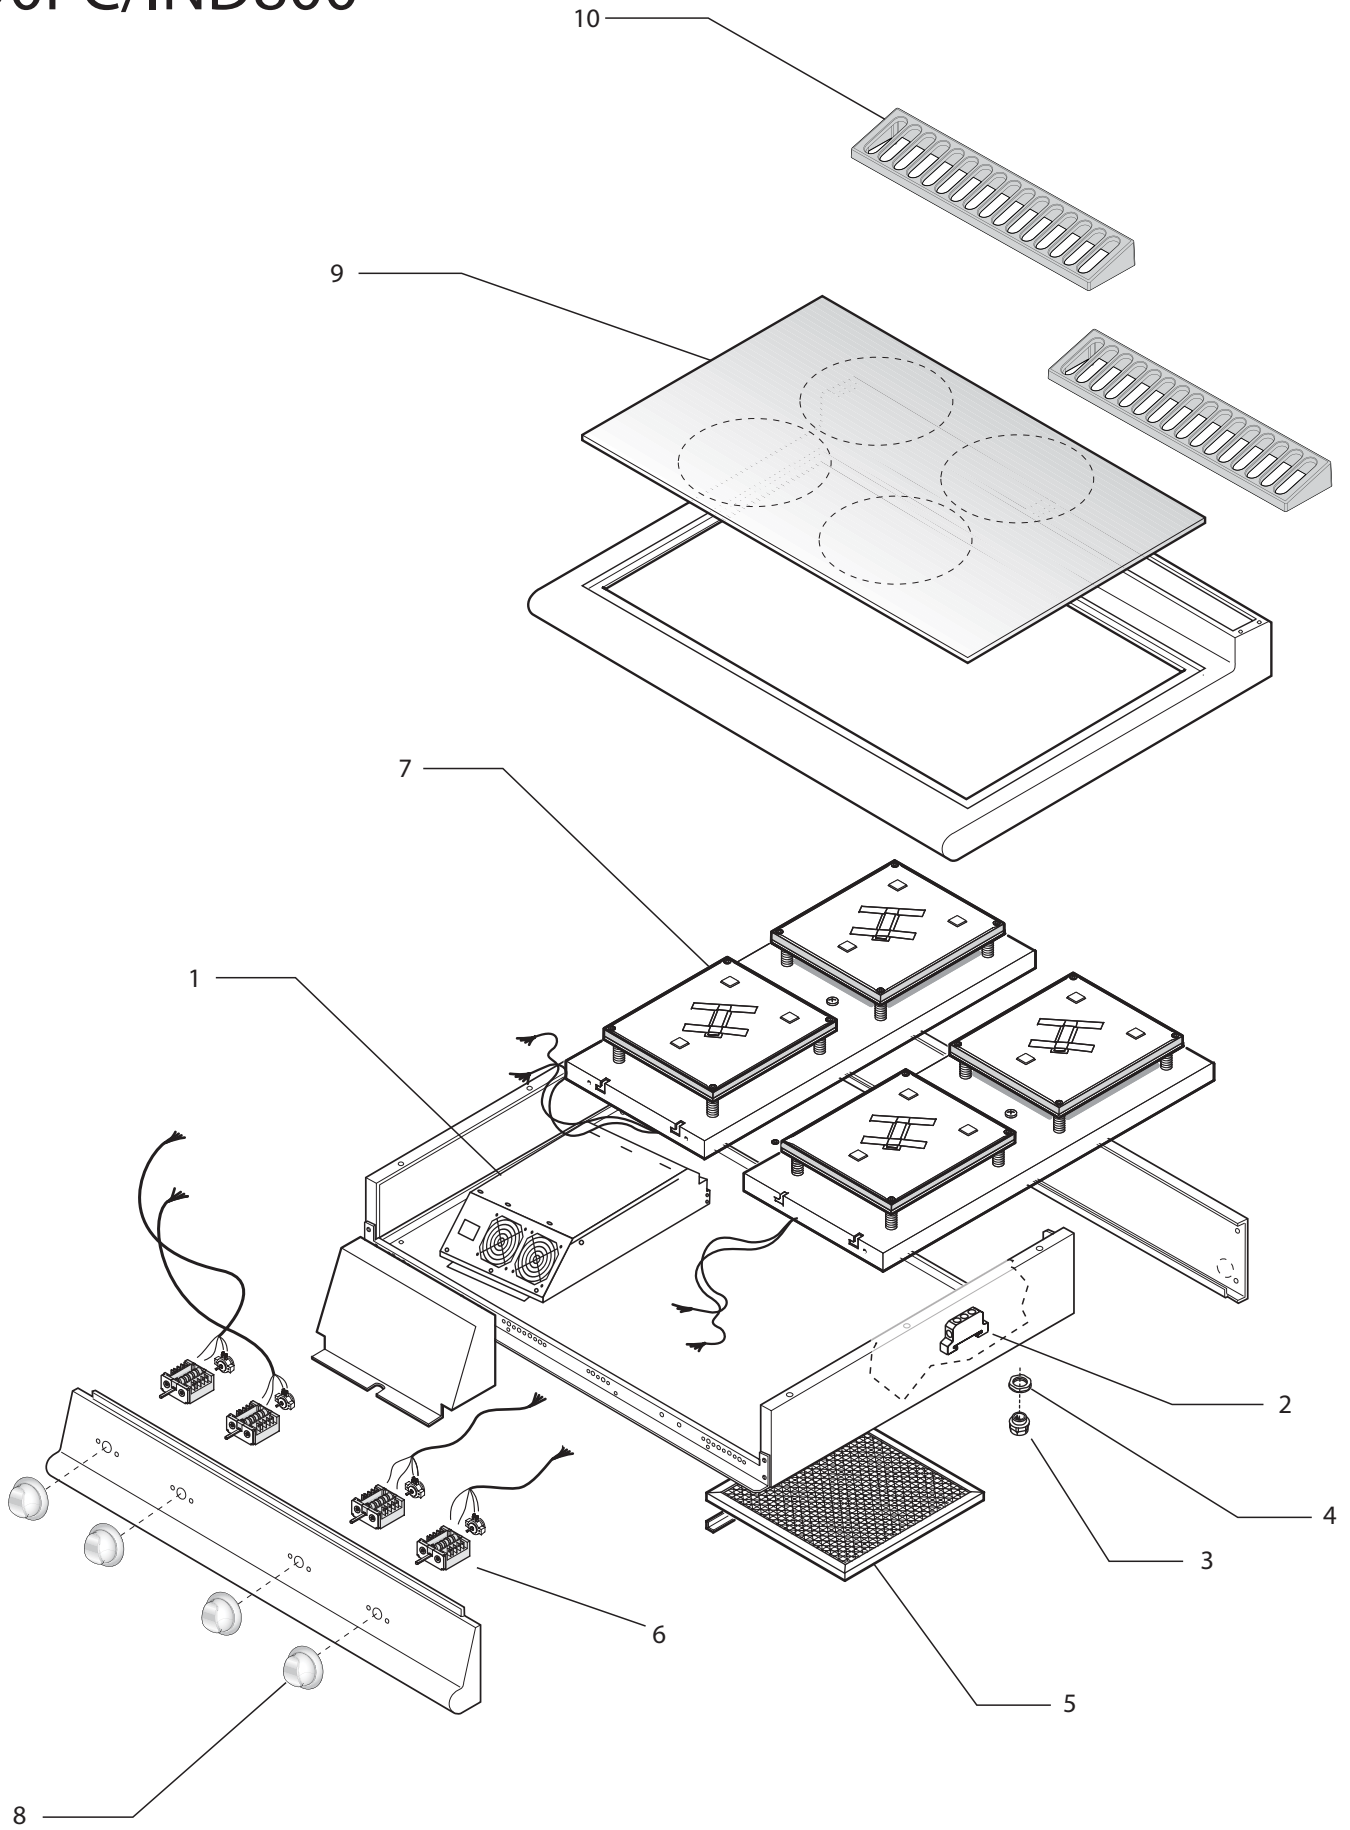

## Thermische Geräte Serie 900 Induktionsherd

Artikel-Nr. 141018 (90PCVP/IND800)

---

### Explosionszeichnung / Ersatzteile

---

Bitte bei Ersatzteilbestellung immer Artikelnummer und Seriennummer mit angeben!

# 90PC/IND800

**Series 900**  
Induction Range 90PC/IND800

**Table\_A**

POS.	CODE	PIECES	DESCRIPTION	DATA	C
1	CR0737290	1	EGO GENERATOR 2X5K <sub>w</sub>		
2	MA20802799	1	GROUND THERMINALBOARD		
3	MA1037115100	1	OBO LOCKNUT		
4	MA1037115200	1	CABLE RETAINER		
5	CR0798590	1	FILTER		
6	CR0737320	4	SWITCH ASSEMBLY		C
7	CR0737310	4	INDUCTION 5K <sub>w</sub>		
8	CR0933120	4	KNOB		C
9	CR0736240	1	CERAMIC		C
10	CR0901240	2	EXHAUSTING GRID		
11	CR0411400	1	SILICON FOR CERAMIC GLASS		