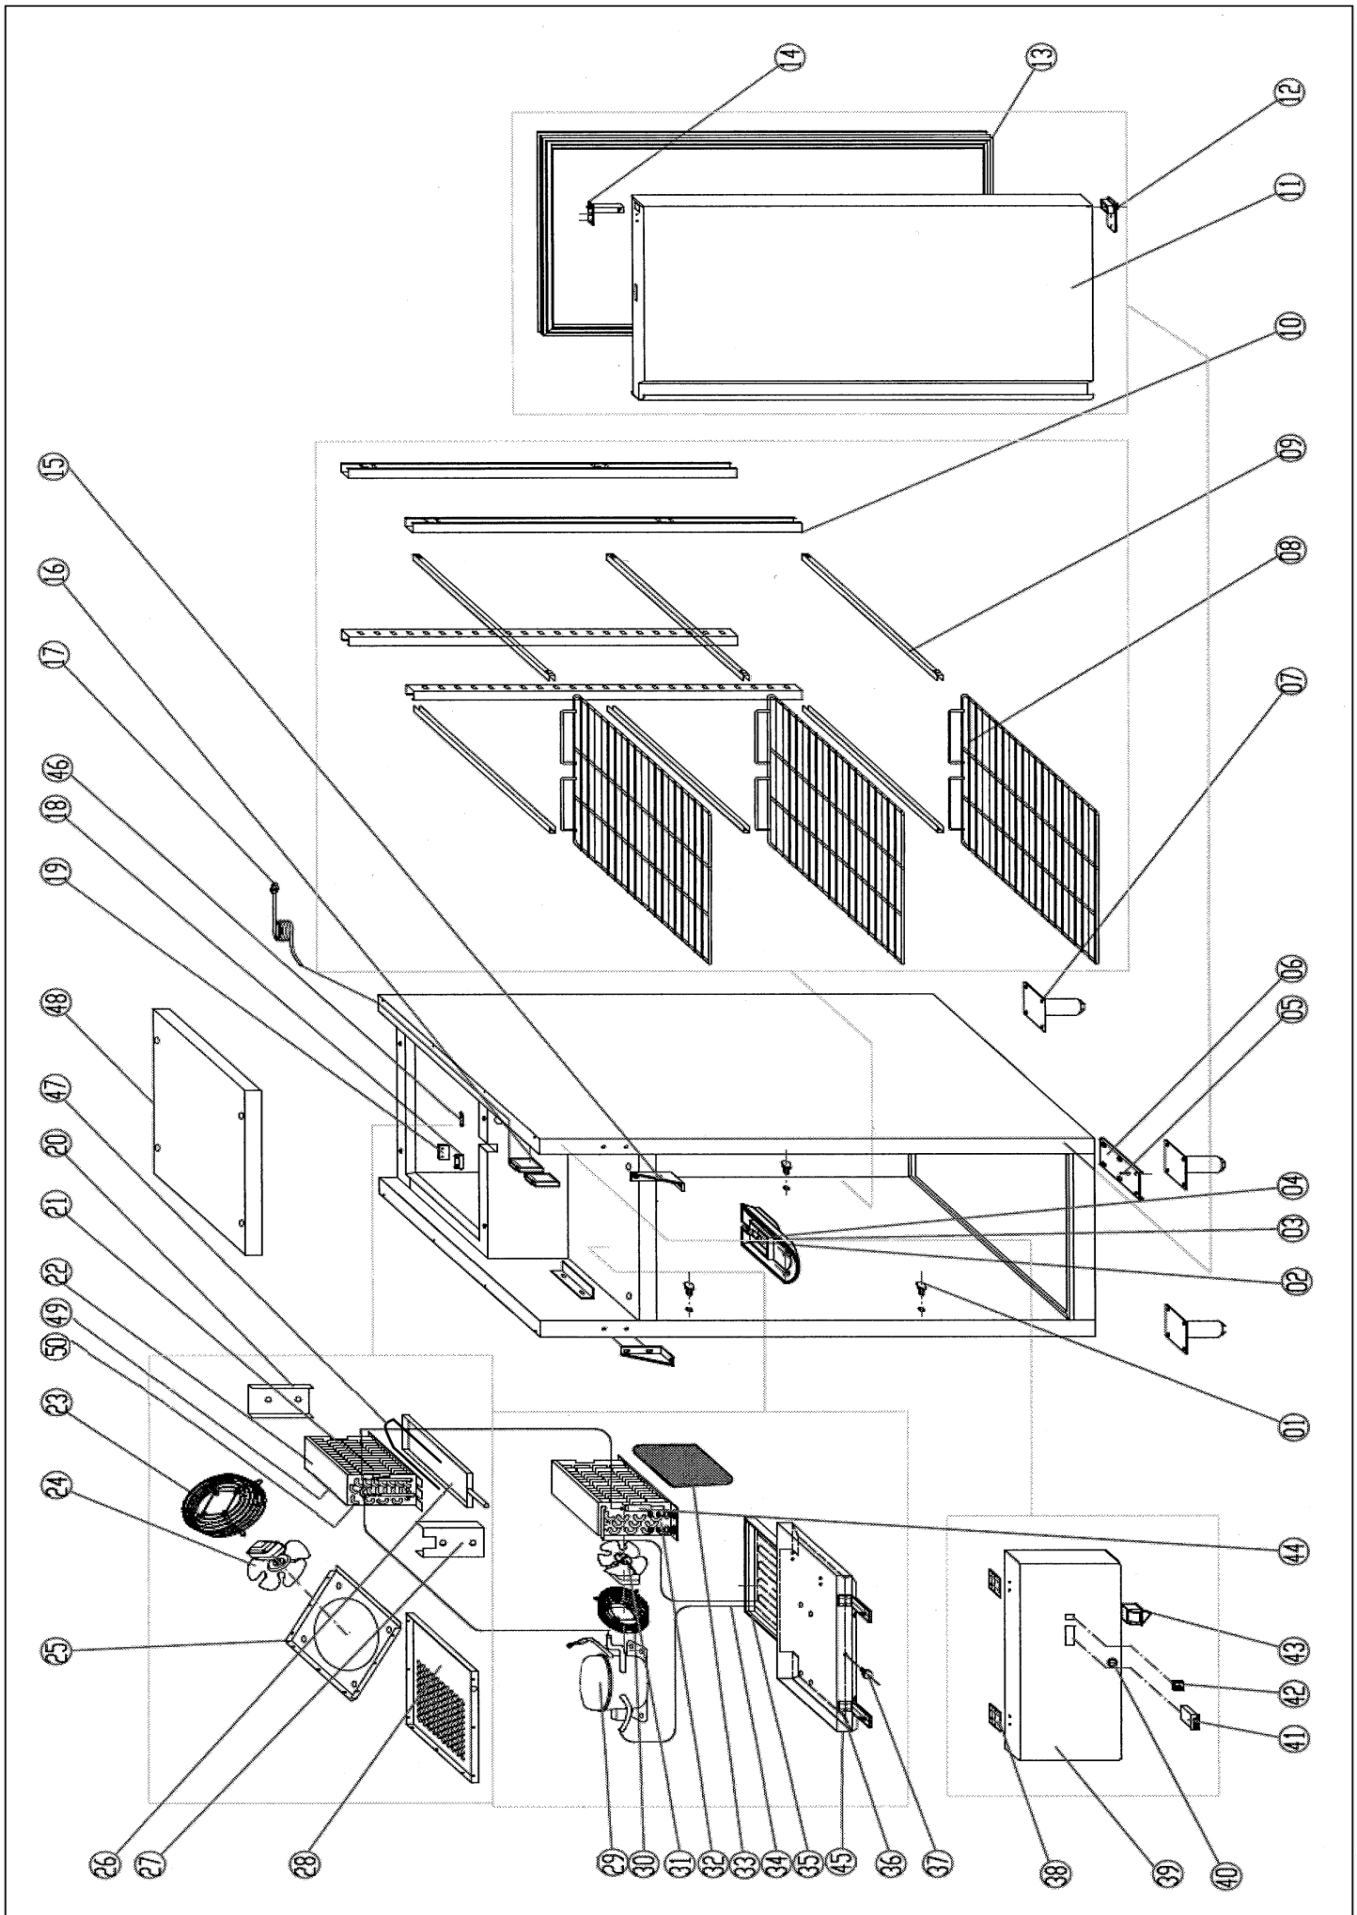

SPARE PART LIST / ESPLOSO AK650TN - TNG - BT

SPARE PART LIST / ESPLOSO AK650TN - TNG - BT

REF.	CODICE	DESCRIPTION	DESCRIZIONE
1	R00708	SUPPORT NUT	VITE SUPPORTO
2	R00643	LAMP 15W	LAMPADINA 15W
3	R00256	LAMP COVER	PROTEZIONE LAMPADA
4		LAMP SUPPORT	SUPPORTO LAMPADA
5	R00097	DOWN HINGE AXIS $\varnothing 7 \times 24 / M5$	PERNO CERNIERA INF. $\varnothing 7 \times 24 / M5$
6	R00100	DOWN HINGE (TN-BT)	CERNIERA INFERIORE (TN-BT)
6		DOWN HINGE (TNG)	CERNIERA INFERIORE (TNG)
7	R00382	FOOT H=150	PIEDE H=150
8	400730000	SHELF GN2/1	GRIGLIA GN2/1
9	400790000	GUIDES RIGHT/LEFT GN2/1	COPPIA GUIDE GN2/1
10	R00747	SUPPORT	SUPPORTO GUIDE
11		SOLID DOOR (TN-BT)	PORTA SOLIDA (TN-BT)
11		GLASS DOOR (TNG)	PORTA VETRO (TNG)
12	R00217	DOWN PLASTIC HINGE	CERNIERA INF.
13	R00059	GASKET (TN-BT)	GUARNIZIONE (TN-BT)
13	R00252	GASKET (TNG)	GUARNIZIONE (TNG)
14	R00083	DOOR SPRING	MOLLA PORTA
15	R00356	UP HINGE RIGHT (TN-BT)	CERNIERA SUPERIORE DX (TN-BT)
15		UP HINGE RIGHT (TNG)	CERNIERA SUPERIORE DX (TNG)
16		JUNCTION BOX	SCATOLA
17	R01252	PLUG	CAVO ALIMENTAZIONE
18		SENSOR FIXED CLIP	CLIP SENSORE
19		PROBE PADDING	IMBOTTITURA SONDA
20	R01562	EVAPORATOR BACK GUIDE (BT)	GUIDA POST. (BT)
20		EVAPORATOR BACK GUIDE (TN-TNG)	GUIDA POST. (TN-TNG)
21	R00068	EVAPORATOR (BT)	EVAPORATORE (BT)
21	R00069	EVAPORATOR (TN-TNG)	EVAPORATORE (TN-TNG)
22		EVAPORATOR COVER	COPERTURA
23		GRID	GRIGLIA
24	R00050	EVAPORATOR FAN	VENTOLA EVAPORATORE
25	R01497	FAN SUPPORT	SUPPORTO
26	R01561	EVAPORATOR WATER PAN	CONTENITORE
27	R01563	EVAPORATOR FRONT GUIDE (BT)	GUIDA ANTERIORE (BT)
27		EVAPORATOR FRONT GUIDE (TN-TNG)	GUIDA ANTERIORE (TN-TNG)
28		AIRFLOW DUCT BOARD	PANNELLO FORATO
29	R00075	COMPRESSOR (BT)	COMPRESSORE (BT)
29	R00074	COMPRESSOR (TN-TNG)	COMPRESSORE (TN-TNG)
30		BASKET GUARD GRILLES (BT)	PROTEZIONE (BT)
30	R01514	BASKET GUARD GRILLES (TN-TNG)	PROTEZIONE (TN-TNG)
31	R00054	CONDENSER FAN CA01-01/$\varnothing 230$	VENTOLA CONDENSATORE CA01-01/$\varnothing 230$
32	R00044	CONDENSER (BT)	CONDENSATORE (BT)
32	R00043	CONDENSER (TN-TNG)	CONDENSATORE (TN-TNG)
33		FILTER (BT)	FILTRO (BT)
33		FILTER (TN-TNG)	FILTRO (TN-TNG)
34		DISCHARGE TUBE (BT)	TUBO SCARICO (BT)
34		DISCHARGE TUBE (TN-TNG)	TUBO SCARICO (TN-TNG)
35	R01186	CONDENSATE EVAPORATOR PAN	CONTENITORE
36		FRONT PANEL FIXED CLIP	CLIP FRONTALE
37		HANDLE $\varnothing 30 \times 9 / M8$	MANIGLIA $\varnothing 30 \times 9 / M8$
38	R01511	PANEL HINGE	CERNIERA PANNELLO
39	R00088	FRONT PANEL (TN)	PANNELLO FRONTALE (TN)
39	R00240	FRONT PANEL (TNG)	PANNELLO FRONTALE (TNG)
39	R00374	FRONT PANEL (BT)	PANNELLO FRONTALE (BT)
40	R00821	LOCK (TN-BT)	SERRATURA (TN-BT)
40		LOCK (TNG)	SERRATURA (TNG)
41	R00085	THERMOSTAT (BT)	TERMOSTATO (BT)
41	R00084	THERMOSTAT (TN-TNG)	TERMOSTATO (TN-TNG)