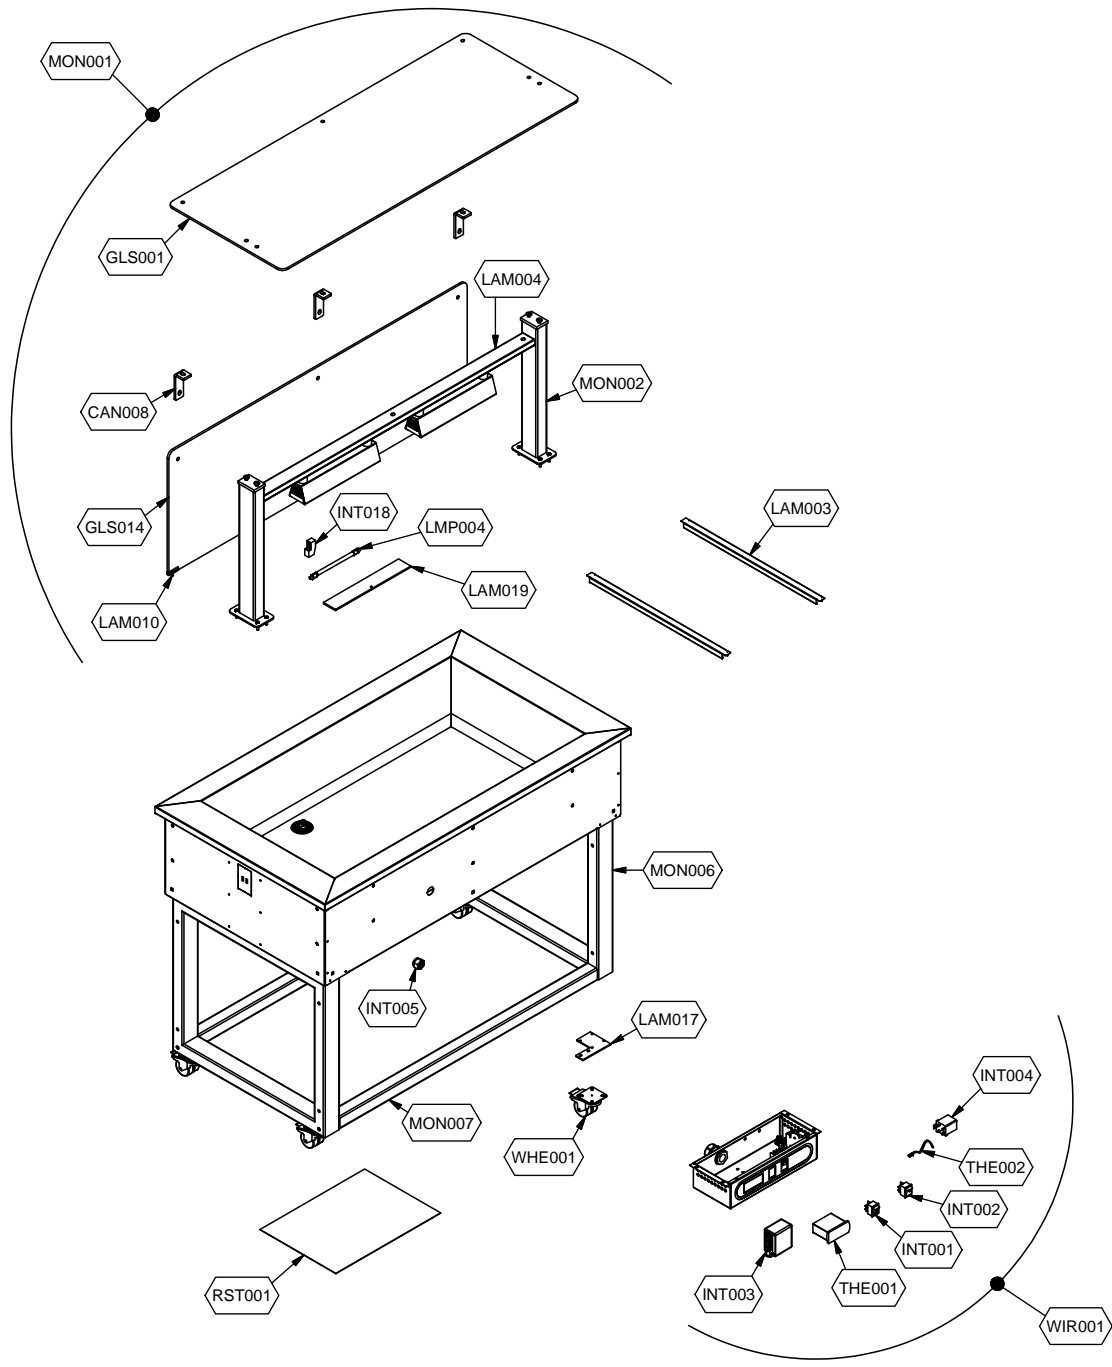

cookmax+

start!

Kühlung Büfett-Element, Bain-marie Wanne, mit Untergestell

Artikel-Nr.

90651093 (9BESS4CEF0A90 / SOUL SERVICE STAND RED 4)

Explosionszeichnung / Ersatzteile

Bitte bei Ersatzteilbestellung immer Artikelnummer und Seriennummer mit angeben!

	PARAM.	OPTIONAL
⚡		
SCE001	TAR001	OPT

Exploded View

Validity: 08/04/2016

9BESS4CEF0A90	ESSENCE 4 VASCA CALDA BM S.RISC.F NO RIV
ESP375	SERVICE-STAND RED 2-4-6

Ref. Drawing	Code	Description
CAN008	74702120	FISSACRIST.SQUADRA PLEXIGLASS
GLS001	72538784	CAPPOT.VETRO SOVR.LIGHT 4-1 DROP-IN SPEC
GLS014	72538774	VETRO FRONT.SOVR.LIGHT 4-1 DROP-IN SPEC
INT001	74742008	INT.NERO ON-OFF 16A SH JS-608FA-O-B-6
INT002	74742017	INTERR.ARANC.LAMP 16A B418C1H1X0000 MOLV
INT003	74700350	CONTROLLORE DI LIVELLO GICAR DROP-IN
INT004	75956088	RELE FINDER 30A 65-31 230V 50-60HZ
INT005	74700352	SENSORE DI LIVELLO DROP-IN
INT018	74741636	PORTALAMPADE R7S CAVO IN SILIC. L=250MM
LAM003	72539592	LAM.SUPP.VASCHEFFE DROP-IN CALDI
LAM004	72539084	LAM.PLAFONIER.SOVRASTR.LIGHT 4-1 DROP-IN
LAM010	72557114	LAM.SUP.VETRO FRONT.\LATER. VRX TT
LAM017	72539674	LAM.UNIONE GAMBA+TRAVERSO DROP-IN
LAM019	74770972	CR.PROTEZ.LAMPADA HOT DROP-IN
LMP004	74751011	LAMP.HALOTHERM ITT 200/235-0170 R7S 200W
MON001	73669454	ASS.SOVRAST.+FRONT.HOT LIGHT DROP-IN 4-1
MON002	72539070	MONTANTE SOVRASTRUTTURA LIGHT DROP-IN
MON006	72539680	TELAIO GAMBA DROP-IN
MON007	72539694	TRAVERSO TELAIIO GAMBA 4/1 DROP-IN
RST001	70259090	RES.ADES.SIL.470*290 1000W+TERM.DROP-IN
SCE001	SC852	SCHEMA ELETTRICO ESSENCE HOT
TAR001	RIF.TAR.B04	PARAMETRI DROPIN & BUFFET RED
THE001	74700897	CENTRALINA EASY CAREL 130°C PJEZS2P000
THE002	74700899	SONDA NTC 50K HT 130°C NTC030HT00
WHE001	74708011	RUOTA GEMELLATA DIAM. 50MM POLIAMMIDE
WIR001	73669840	ASS.Q.E BUFFET ESSENCE HOT BM