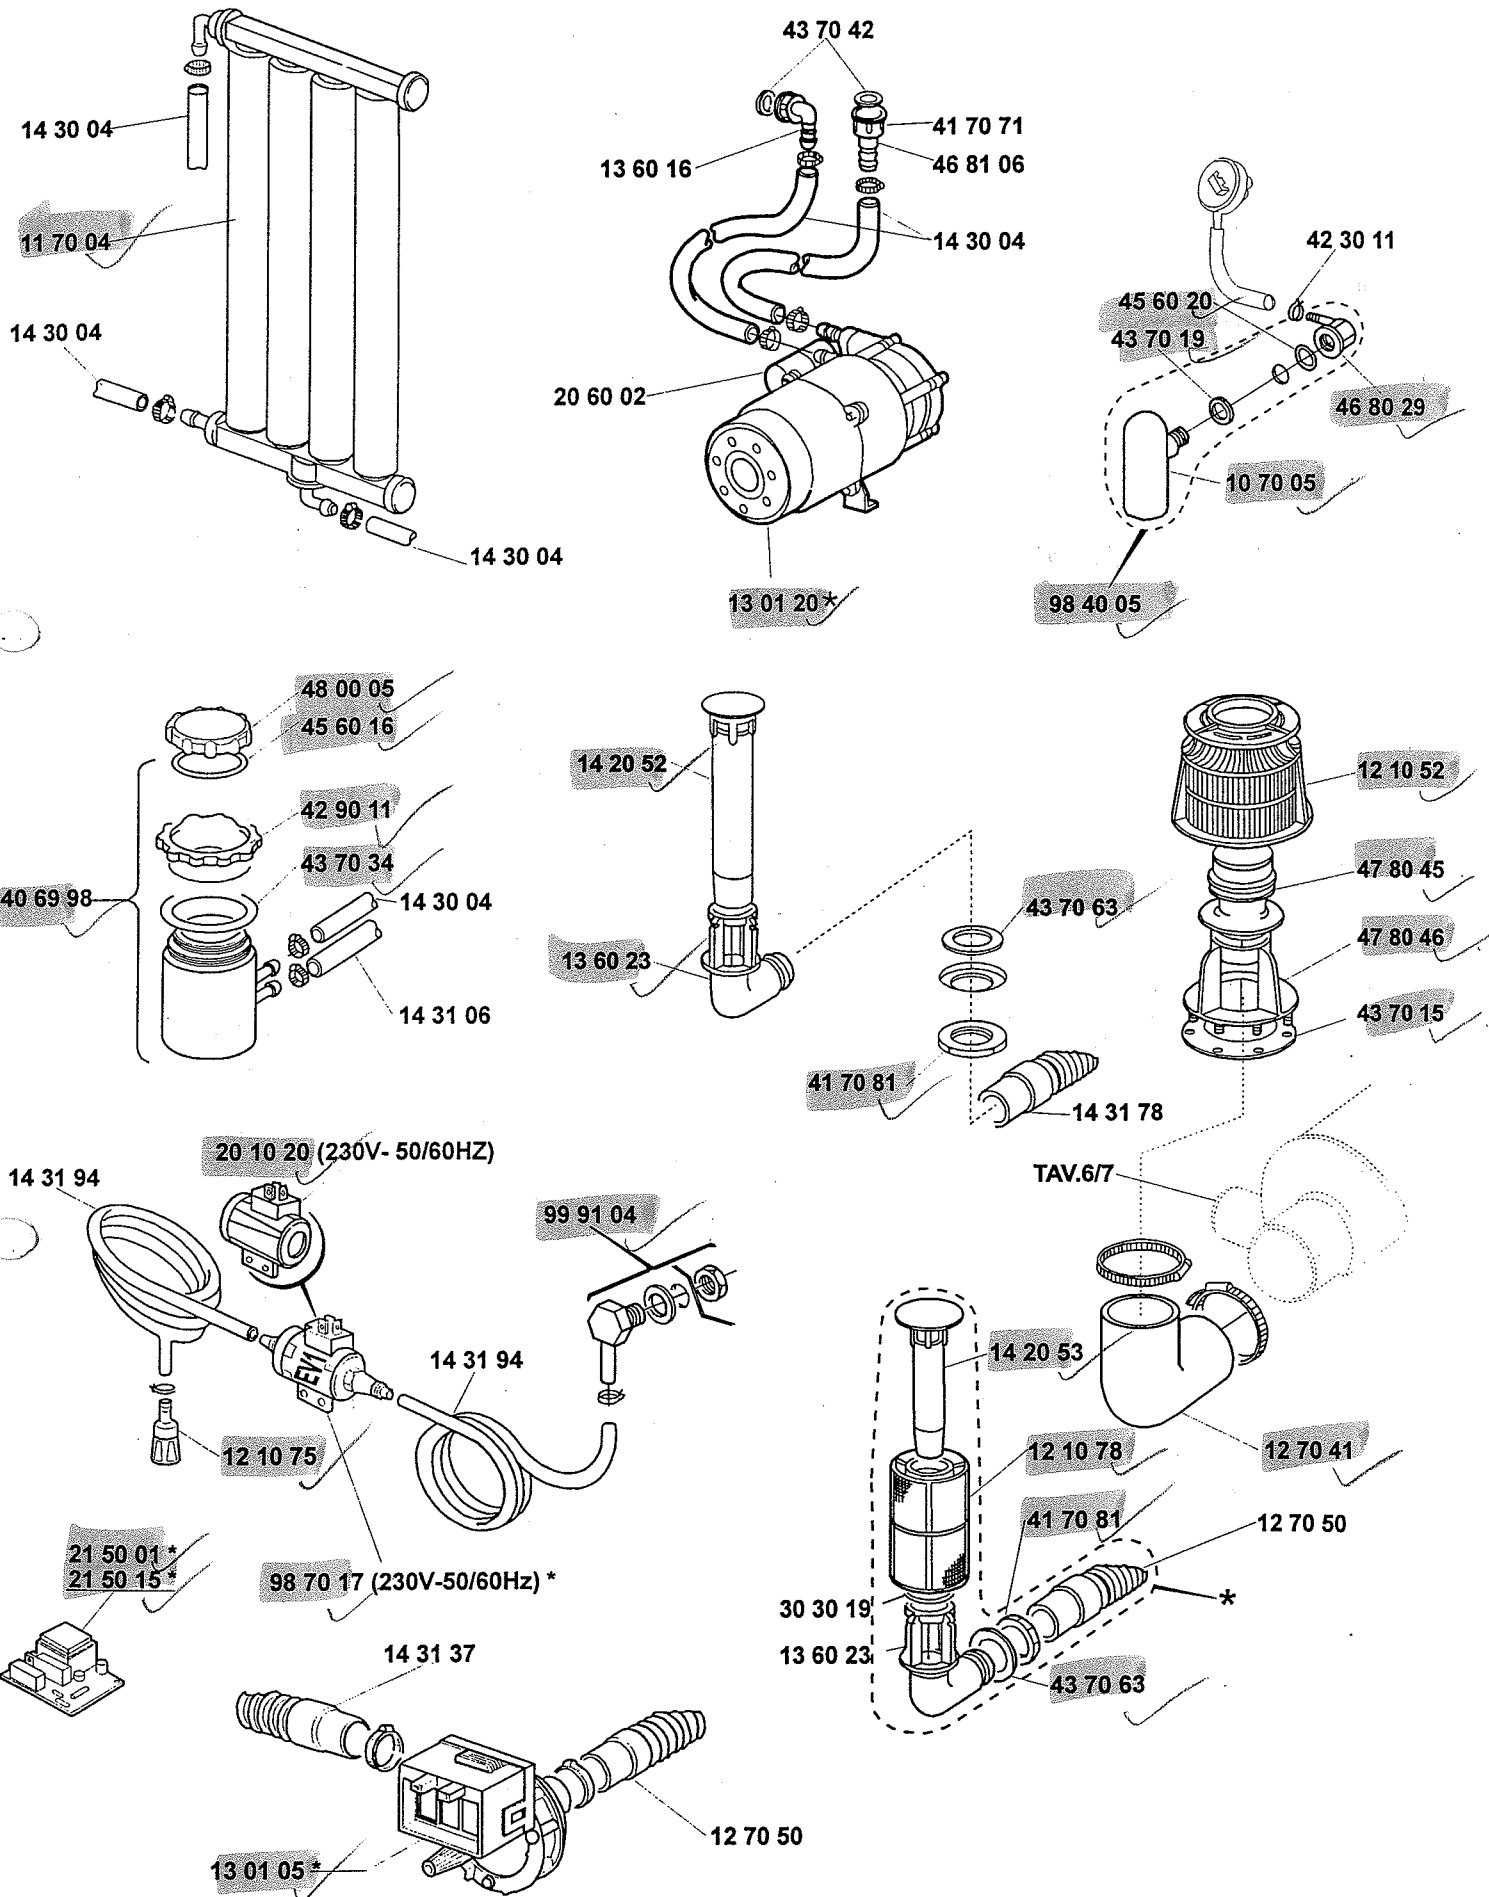

**SPARE PARTS CATALOGUE
ERSATZTEILKATALOG
CATALOGUE PIECES DETACHEES
CATALOGO PARTI RICAMBIO
CATALOGO DE PIEZAS DE RECAMBIO
CATALOGO PEÇAS DE REPOSIÇÃO**

E.46

1998

* OPTIONAL
● DA MATR.269721

* OPTIONAL

3a

31 40 01

31 50 17

45 60 24

14 10 07

12 40 31

45 60 18 *

48 61 38 *

11 60 19