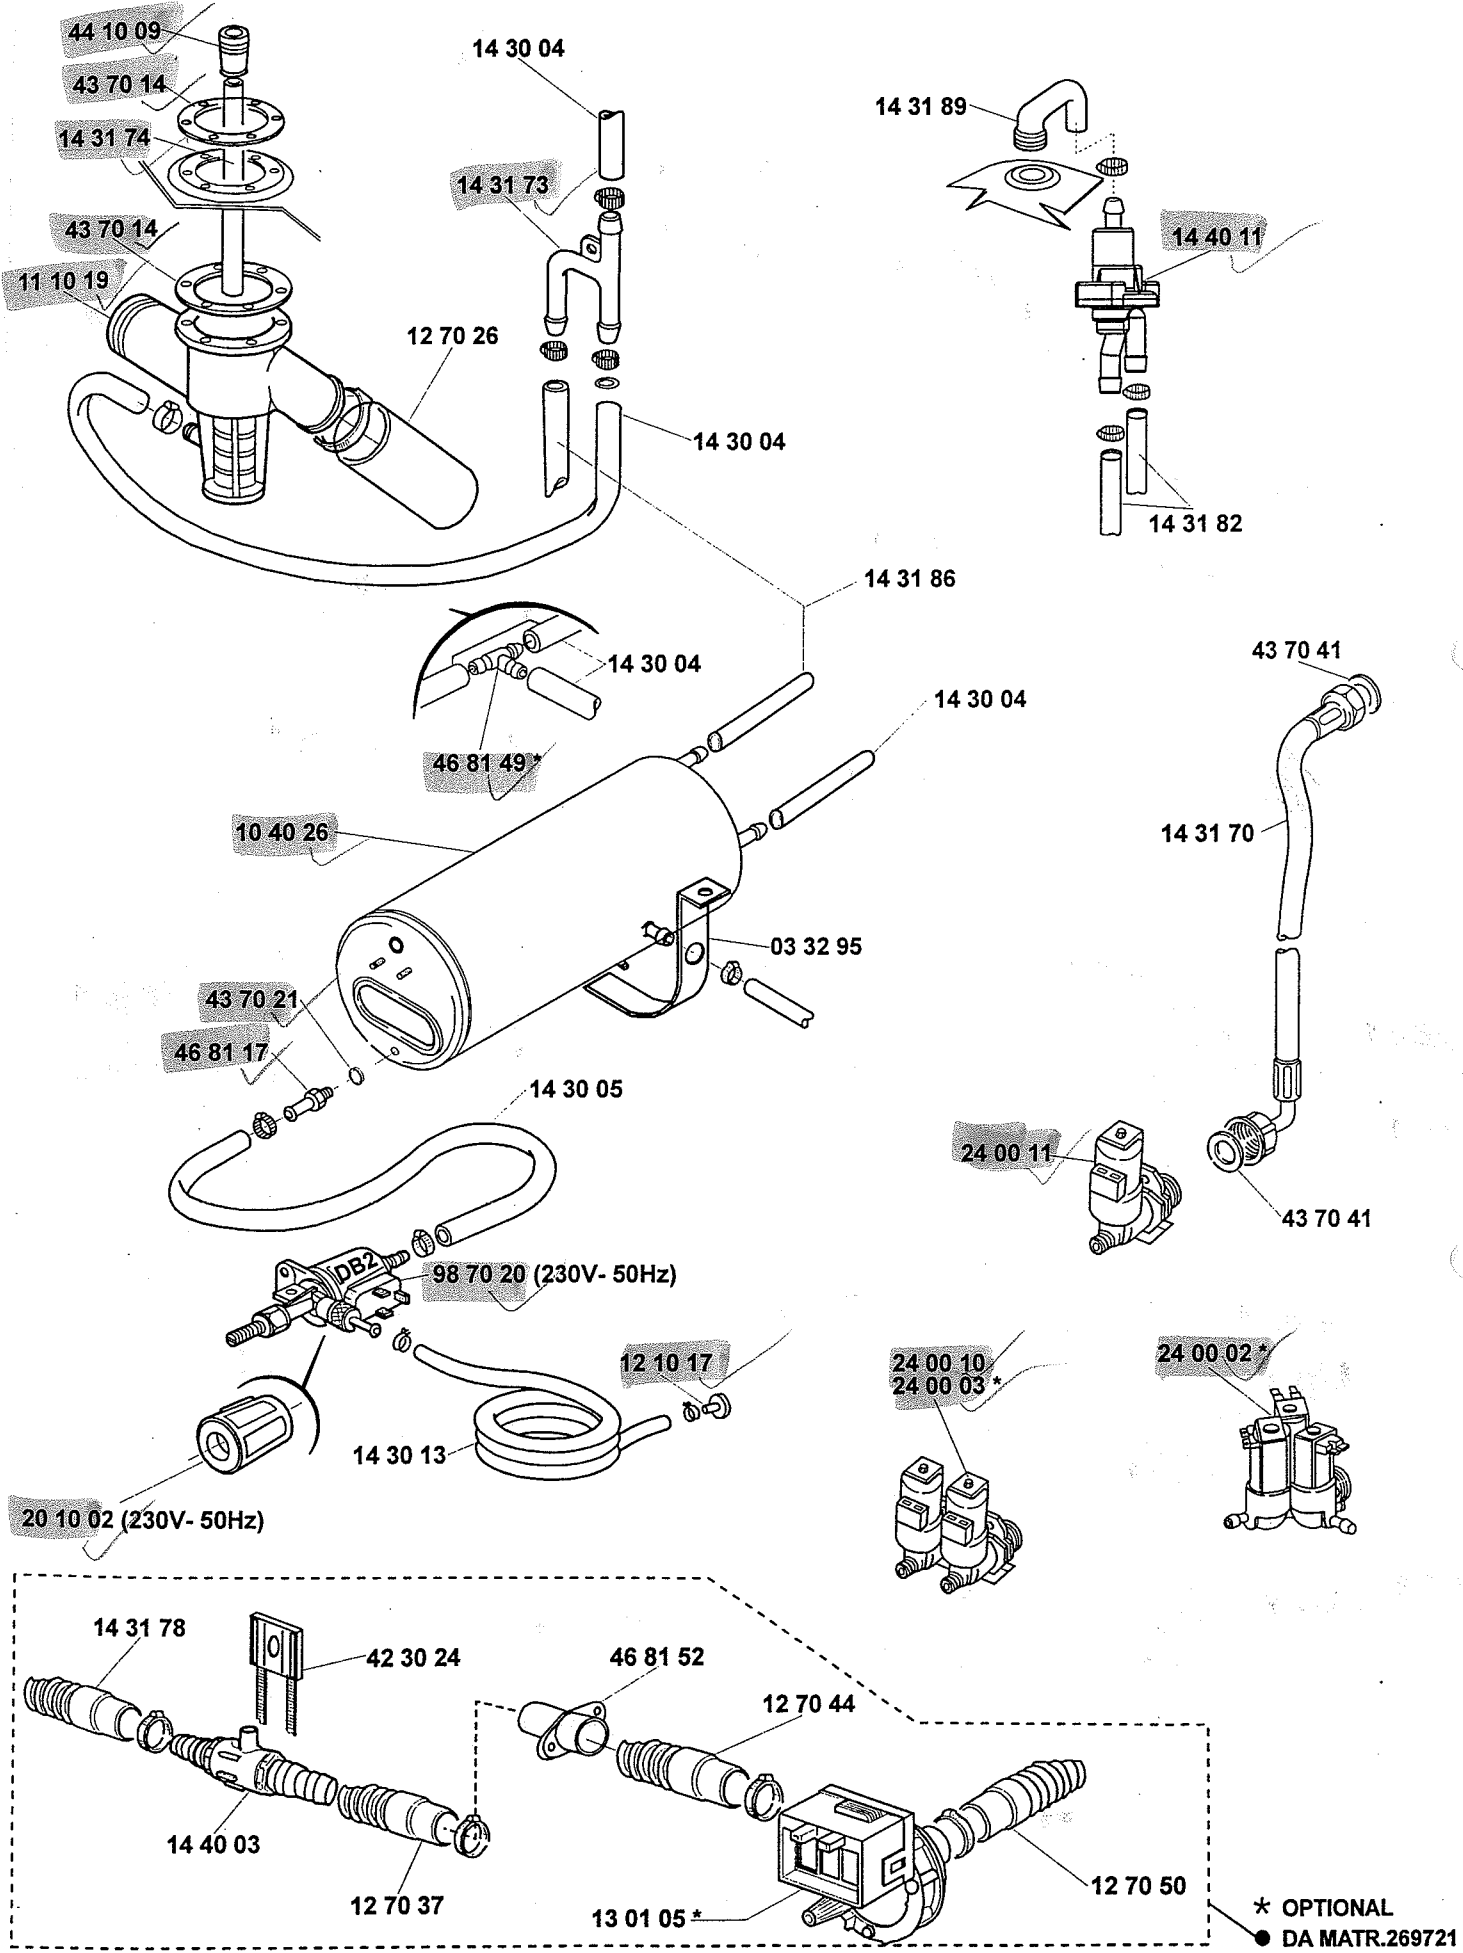

**SPARE PARTS CATALOGUE
ERSATZTEILKATALOG
CATALOGUE PIECES DETACHEES
CATALOGO PARTI RICAMBIO
CATALOGO DE PIEZAS DE RECAMBIO
CATALOGO PEÇAS DE REPOSIÇÃO**

E.46

1998

* OPTIONAL
● DA MATR.269721

* OPTIONAL

3a

* OPTIONAL

5

B. 237

13 01 09 (230V- 50Hz)

31 40 01

20 60 04

31 40 01

31 50 17

31 40 01

31 50 17

45 60 24

14 10 07

12 40 31

45 60 18 *

48 61 38 *

11 60 19