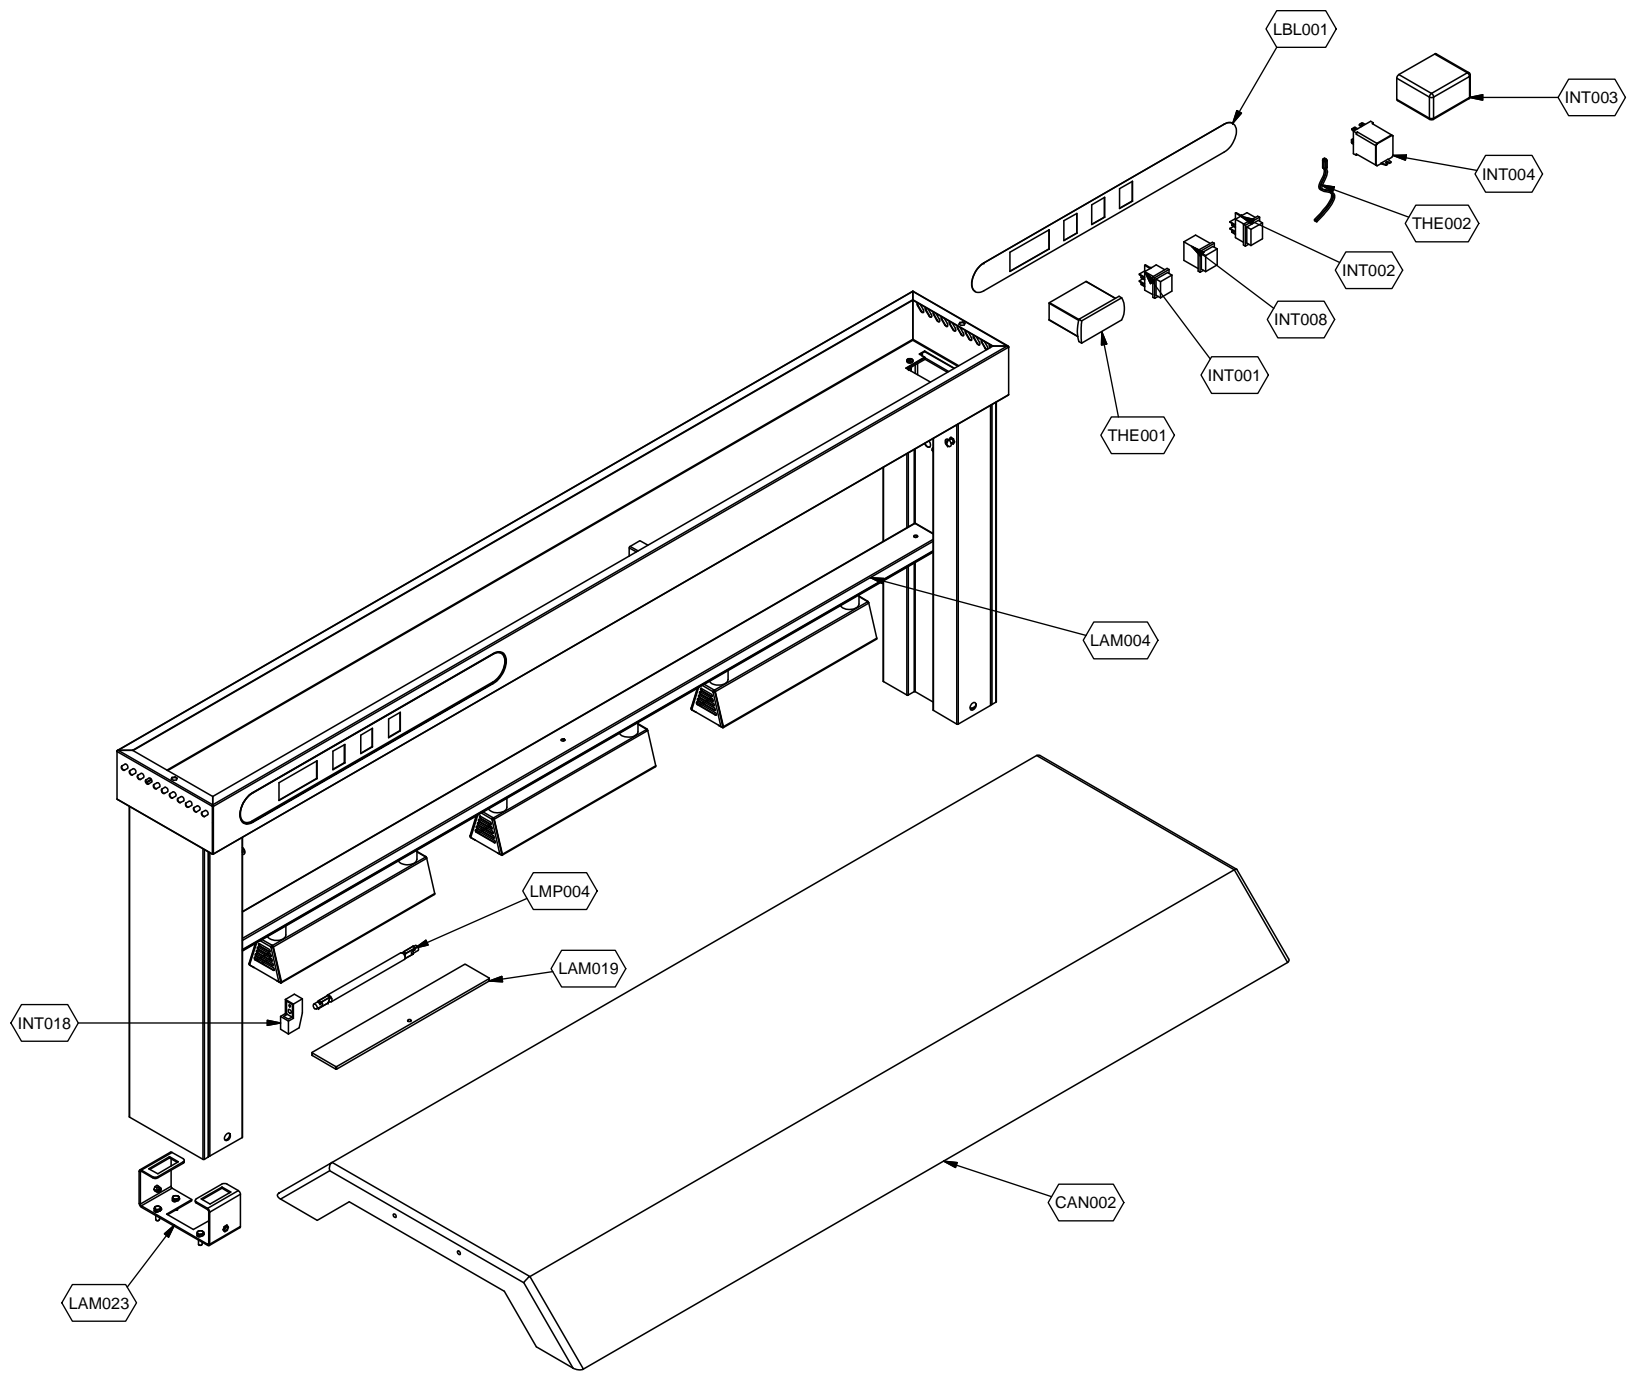

cookmax+

start!

Kühlung Büfett-Insel, Bain-Marie Wanne, Vollverkleidung

Artikel-Nr.
90651143 (9BTIS6CEMWA90 / TR-RED6W)

Explosionszeichnung / Ersatzteile

Bitte bei Ersatzteilbestellung immer Artikelnummer und Seriennummer mit angeben!

Il presente disegno non può essere riprodotto, utilizzato o comunicato a terzi.

Exploded View

Validity: 08/04/2016

9BTIS6CEMWA01	TRADITION 6 VASCA CALDA BM WENGE
ESP081-01	TRADITION RED 2/4/6-1

Ref. Drawing	Code	Description
CAN002	72539378	CAPPOTTINA PLEXIGLASS HOT DROP-IN 6-1
INT001	74742008	INT.NERO ON-OFF 16A SH JS-608FA-O-B-6
INT002	74742017	INTERR.ARANC.LAMP 16A B418C1H1X0000 MOLV
INT003	74700350	CONTROLLORE DI LIVELLO GICAR DROP-IN
INT004	75956088	RELE FINDER 30A 65-31 230V 50-60HZ
INT005	74700352	SENSORE DI LIVELLO DROP-IN
INT008	74742044	SPIA ROSSA 82F FASTON 6.3X08 230V
INT018	74741636	PORTALAMPADE R7S CAVO IN SILIC. L=250MM
LAM003	72539592	LAM.SUPP.VASCHEFFE DROP-IN CALDI
LAM004	72539088	LAM.PLAFONIER.SOVRASTR.LIGHT 6-1 DROP-IN
LAM017	72539674	LAM.UNIONE GAMBA+TRAVERSO DROP-IN
LAM019	74770972	CR.PROTEZ.LAMPADA HOT DROP-IN
LAM023	72539306	STAF.FISSAG.MON.VERT.SOV.MOB.SQUARE 8-1
LMP004	74751011	LAMP.HALOTHERM ITT 200/235-0170 R7S 200W
MON001	73669728	ASS.SOVRASTR.TRADITION HOT BM DROP-IN 6-1
MON006	72539680	TELAIO GAMBA DROP-IN
MON007	72539698	TRAVERSO TELAIIO GAMBA 6/1 DROP-IN
RIV001	72546376	FIANCO SUP.WENGÈ DROP-IN 6/1
RIV002	72546306	SPALLA SUP.WENGÈ DROP-IN
RIV003	72546746	TOP SOVR.MOBILE LED WENGÈ DROP-IN 6-1
RIV005	72546316	SPALLA INF.EST.WENGÈ DROP-IN
RIV006	72546326	SPALLA INF.INT.WENGÈ DROP-IN
RIV007	72546426	RIPIANO INF.WENGE' DROP-IN 6/1
RST001	70259090	RES.ADES.SIL.470*290 1000W+TERM.DROP-IN
SCE001	SC862	SCHEMA ELE. BUFFET TRADITION CALDO
TAR001	RIF.TAR.B04	PARAMETRI DROPIN & BUFFET RED
THE001	74700897	CENTRALINA EASY CAREL 130°C PJEZS2P000

Ref. Drawing	Code	Description
THE002	74700899	SONDA NTC 50K HT 130°C NTC030HT00
WHE001	74708011	RUOTA GEMELLATA DIAM. 50MM POLIAMMIDE