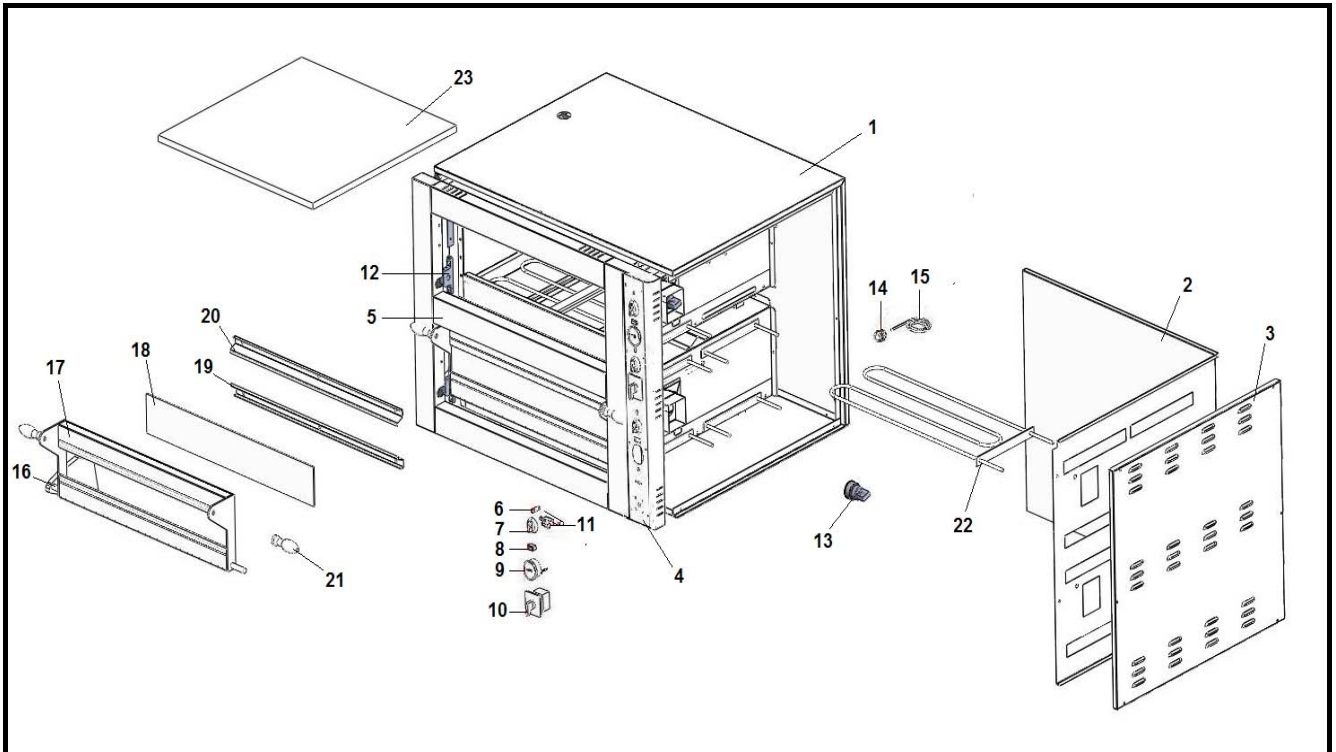

**Pizza & Pasta
Pizzaofen**

Artikel-Nr. 531035 (PP66DE)

Explosionszeichnung / Ersatzteile

Bitte bei Ersatzteilbestellung immer Artikelnummer und Seriennummer mit angeben!

PIZZA OFEN PP 66 DE		Kapazität: 2 x (6 Pizzen Ø30cm)
		Leistung: 12 KW
		Innenmaße: 2 x (62 x 92 x 15 cm)
		Aussenmaße: 95 x 120 x 74 cm
		Gewicht: 185 kg

DETAIL GRAFIK

Nr.	Teilleiste	Anzahl	Nr.	Teilleiste	Anzahl
1	Gehäuse	1	13	Glühbirne für Innenbeleuchtung	2
2	Inneres Schutzblech	1	14	16 mm Kabelverschraubung	1
3	Seitliche Abdeckung	2	15	5x4 H07RN-F Netzkabel	1
4	Bedienblende	1	16	Beschwerer für Deckel	2
5	Edelstahl Frontgehäuse	1	17	Deckel	2
6	Thermostatlampe	4	18	Sichtglas	2
7	Thermostatschalter	4	19	Untere Sichtglasfassung	2
8	Ein- / Ausschalter	2	20	Obere Sichtglasfassung	2
9	Thermometer	2	21	Deckelgriff	4
10	Nockenschalter	2	22	Heizkörper	8
11	Thermostat	4	23	Backstein	4
12	Deckenschanier	4			